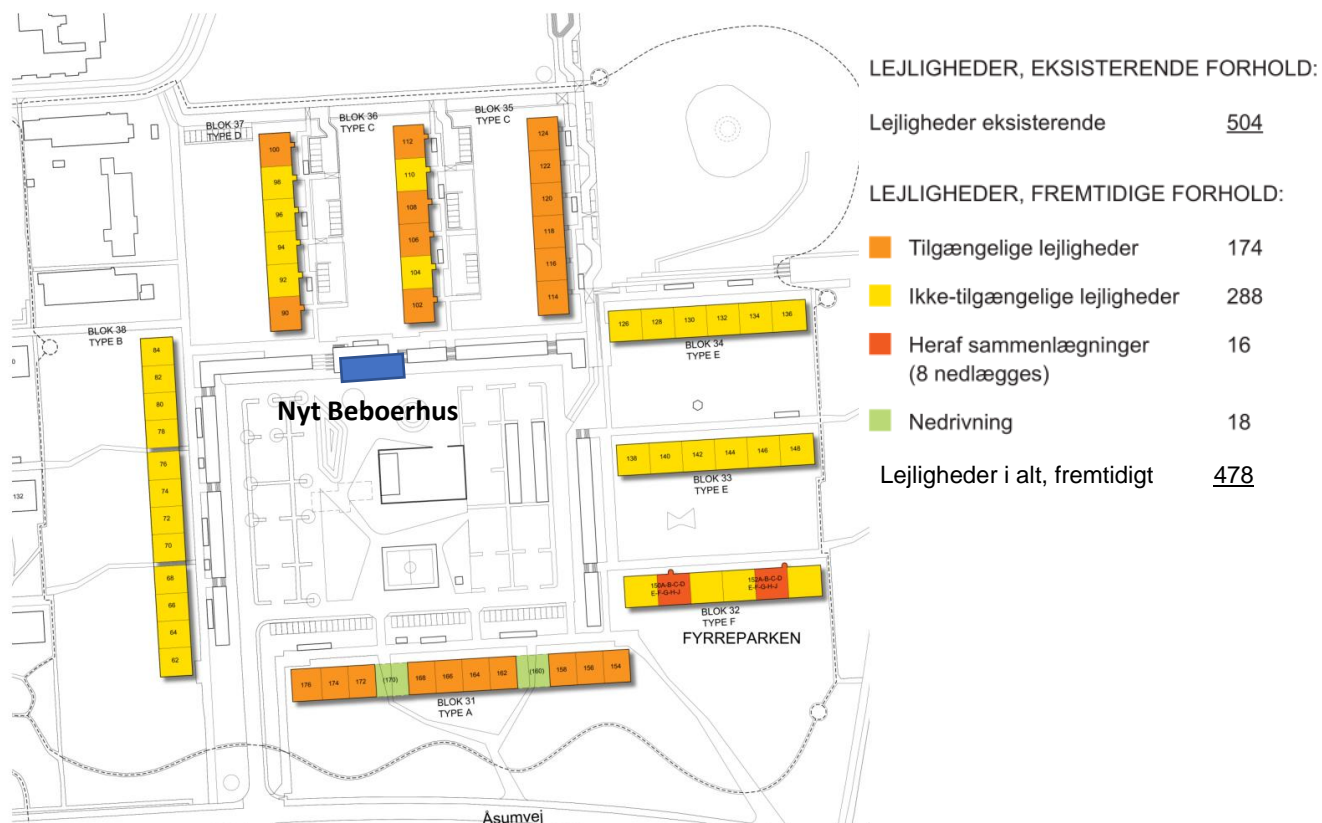

Overblik

På nedenstående oversigt er placeringen af tilgængelighedsboliger angivet med orange, sammenlægninger med rød øvrige ombygning med gul og gennemrydninger, nedrivning med grøn.

Illustration af beboerhus