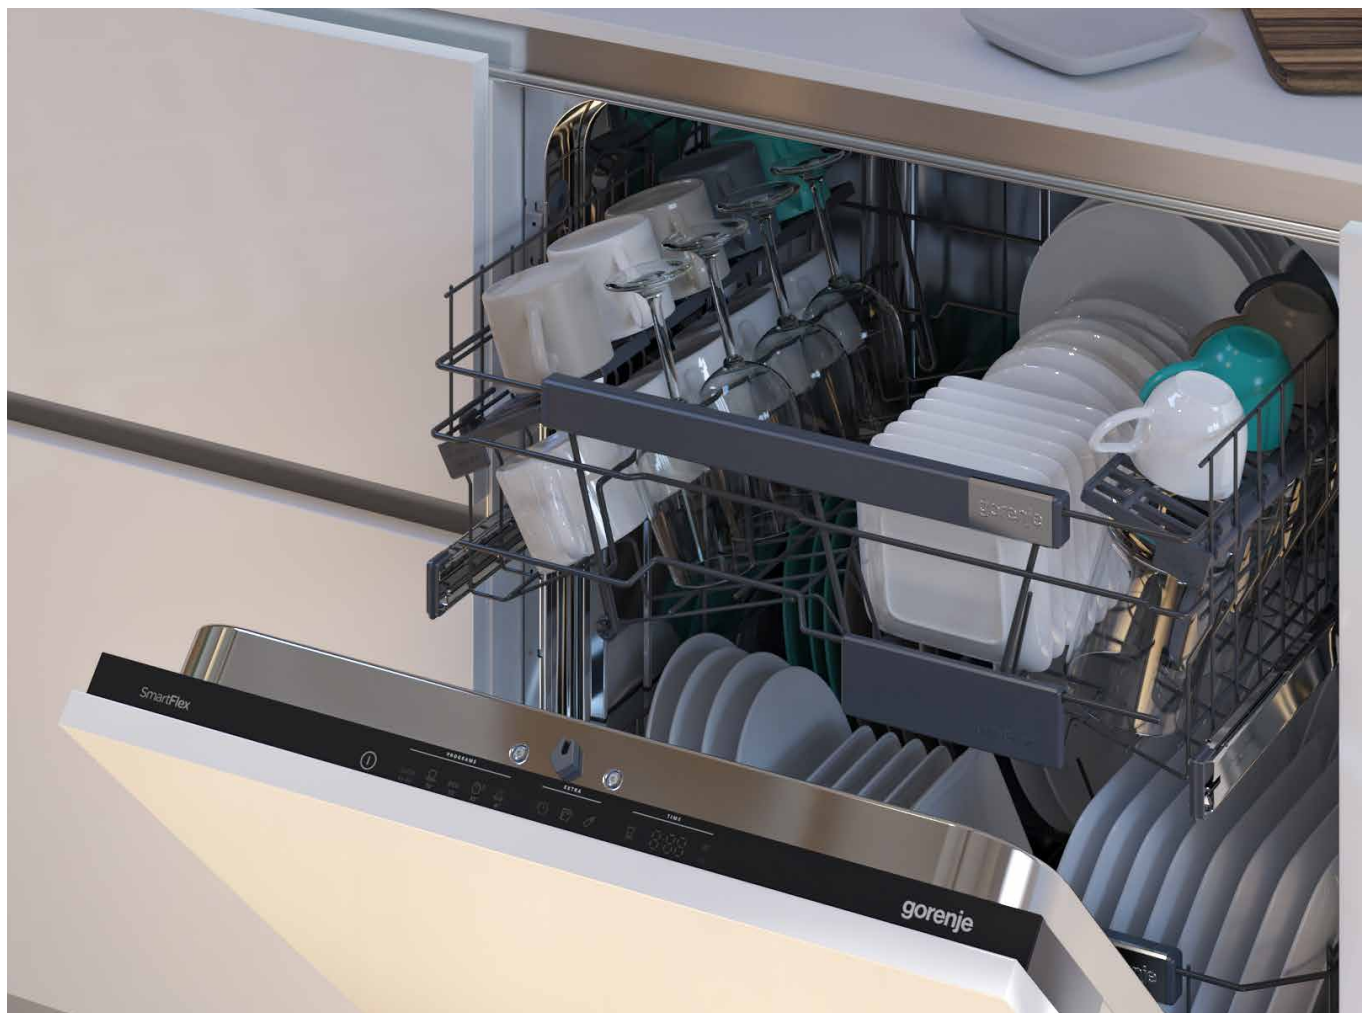

- Kontrol: Trykknop
- QuickIntensive-program
- SpeedWash-funktion

- Mulighed for at oprette egne programmer
  - Udskudt start op til 24 timer
  - Resttids indikator: Indikator for resterende tid
  - Indikator for færdigt program på kontrolpanel
  - TotalDry – automatisk døråbning
  - Selvrensende filter
  - Fejldiagnostik
  - Overløbskontrol: Total AquaStop
- Udstyr**
- Rustfrit kar
  - Antal spulearme: 2
  - Antal kurve: 2
  - Overkurv: Trådkurv med brede mellemrum; Håndtag med plastiklogo; Fældbar vinhylde - venstre; Fældbar vinhylde - højre; Fast tallerkenrække; Fast glasholder; Standard kniv kurv
  - Nederste kurv: Trådkurv med brede mellemrum; Håndtag med Plastik logo; Fældbar og delelig tallerkenrække bag-erst; Bestikkurv
  - Indstillelig højde: 70 mm