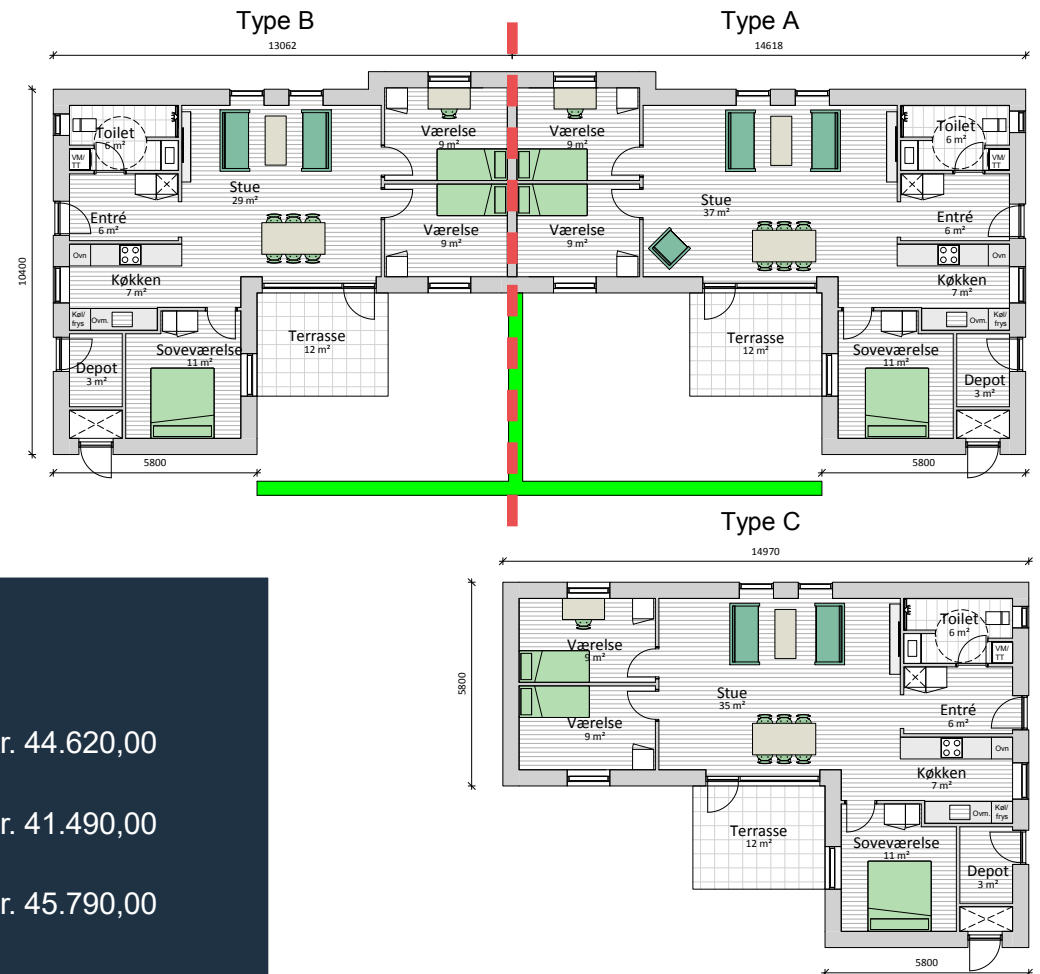

INDFLYTNING **MARTS** 2019

EGEBJERGET

FABs nye lejeboliger, kaldet Egebjerg, ligger centralt i Ferritslev og opføres som klassiske og moderne lavenergi-rækkehuse i 1 plan.

Boligerne i Egebjerg bygges som rummelige, godt indrettede og veludstyrede 4 rums rækkehuse på 104,5-113,5 m², ligesom der til alle boliger er egen terrasse.

14 BOLIGER

A: 6 stk. 113,5 m ² - 4 rum	Husleje kr. 7.680,00 pr. md.	Indskud kr. 44.620,00
B: 6 stk. 104,5 m ² - 4 rum	Husleje kr. 7.140,00 pr. md.	Indskud kr. 41.490,00
C: 2 stk. 113,5 m ² - 4 rum	Husleje kr. 7.880,00 pr. md.	Indskud kr. 45.790,00