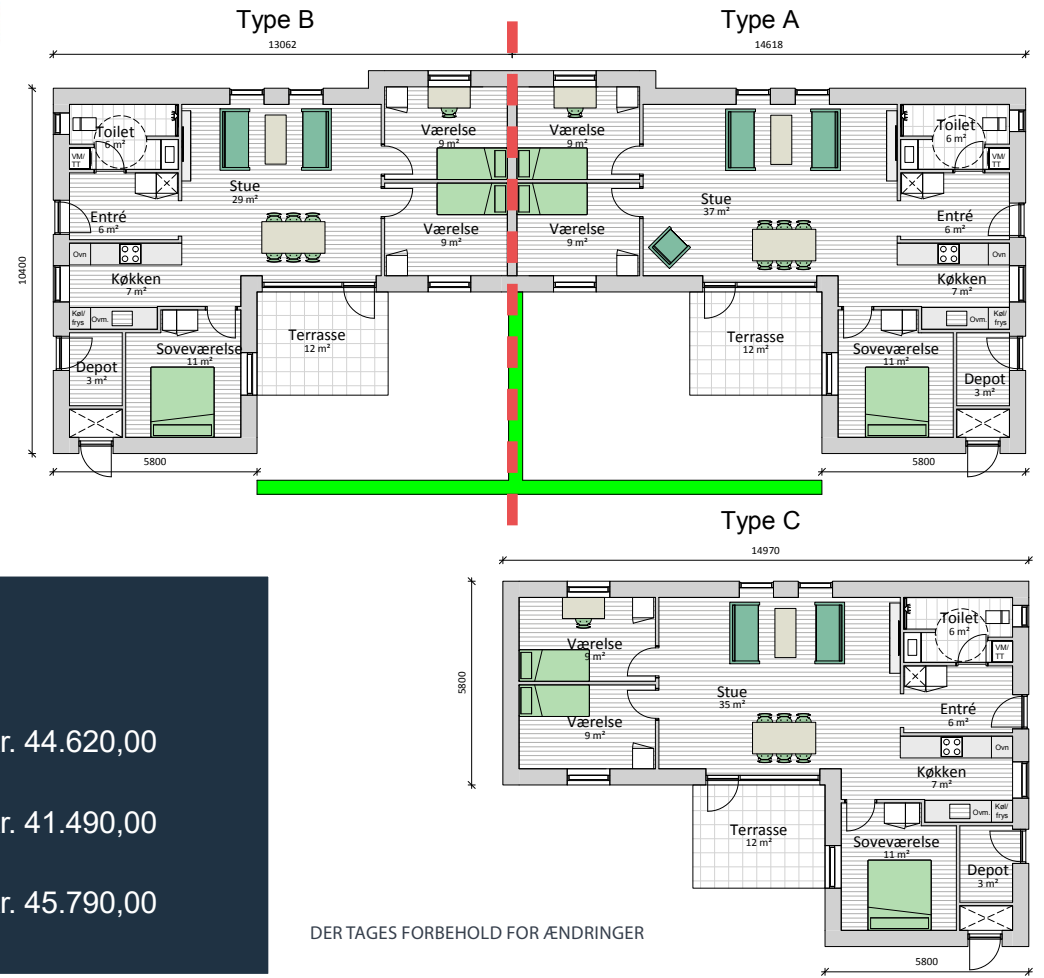

DER TAGES FORBEHOLD FOR ÆNDRINGER

14 BOLIGER

A: 6 stk. 113,5 m² - 4 rum	Husleje kr. 7.680,00 pr. md.	Indskud kr. 44.620,00
B: 6 stk. 104,5 m² - 4 rum	Husleje kr. 7.140,00 pr. md.	Indskud kr. 41.490,00
C: 2 stk. 113,5 m² - 4 rum	Husleje kr. 7.880,00 pr. md.	Indskud kr. 45.790,00