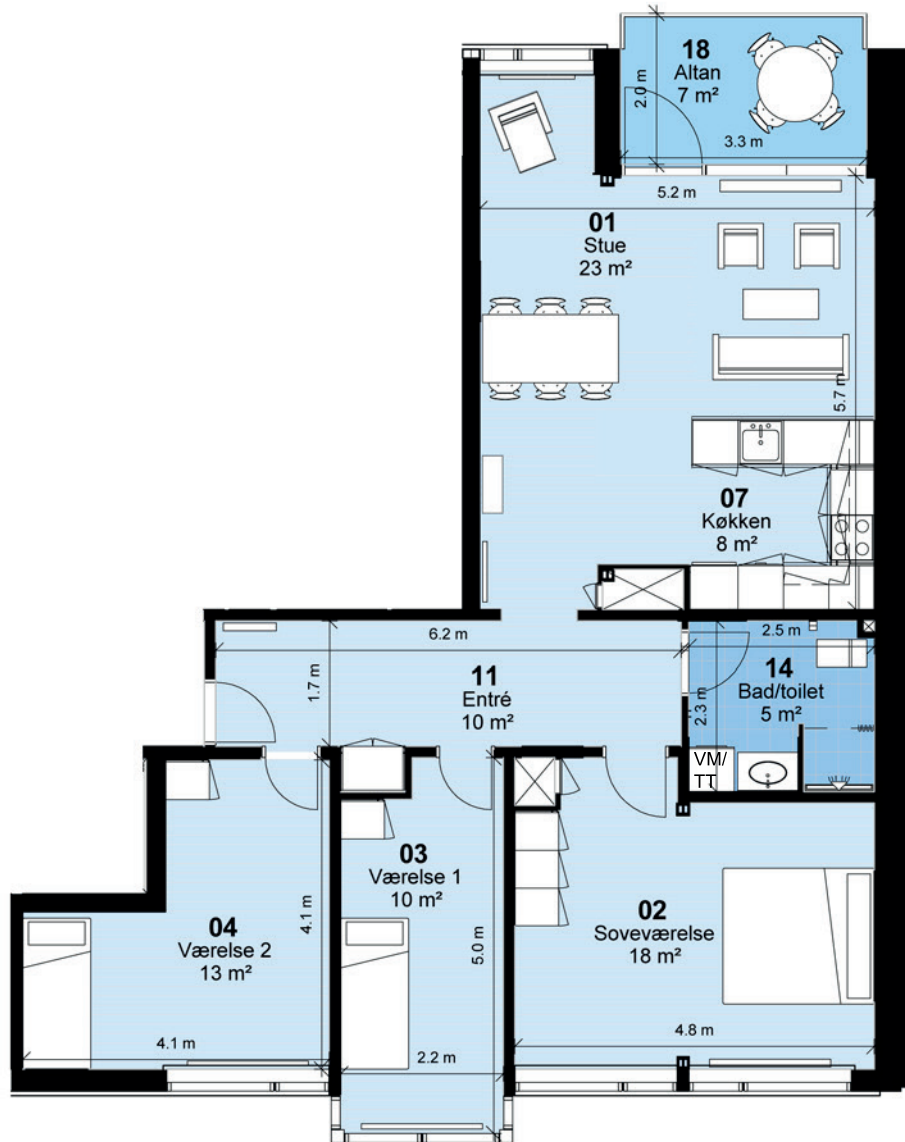

Fyns almennyttige Boligselskab

Bemærk:
Vaskemaskine/tørretumbler og badeforhæng leveres og opsættes af beboer

Korsløkken - Afd. 0137

Hus 37.1-3

Lejlighedstype 4C.1

4 rum - 112m² (brutto) - 1:100