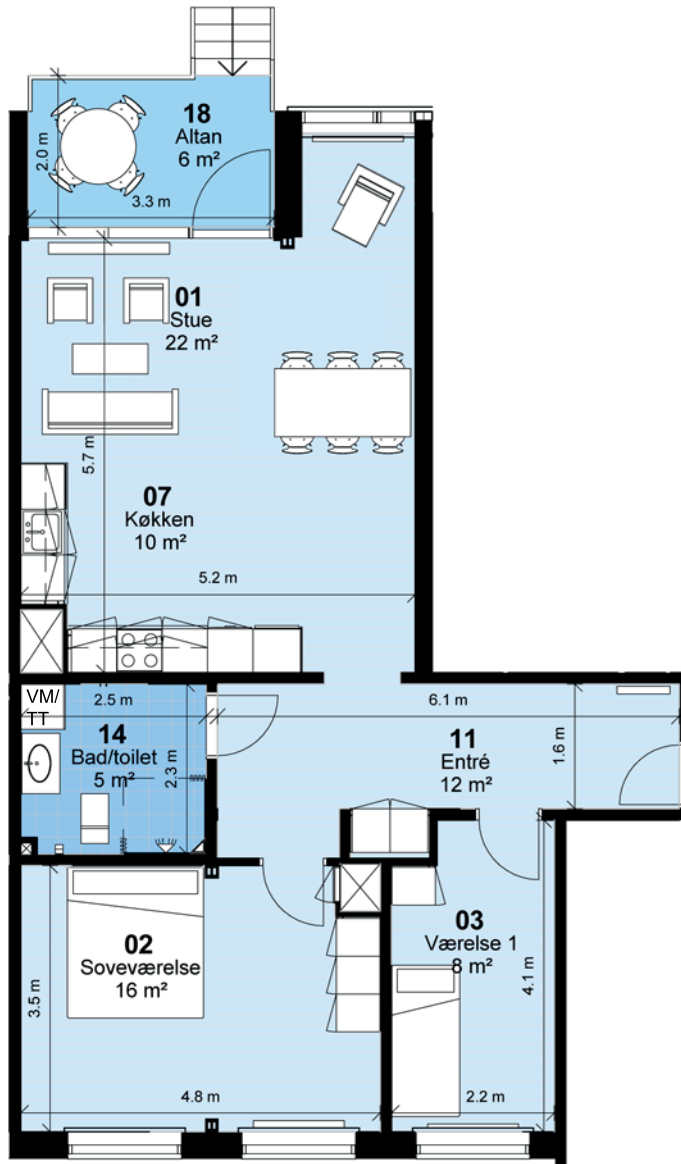

Fyns almennyttige Boligselskab

Bemærk:

Vaskemaskine/tørretumbler og badeforhæng leveres og opsættes af beboer

Korsløkken - Afd. 0137

Hus 37.1-3

Lejlighedstype 3A*

3 rum - 92m² (brutto) - 1:100