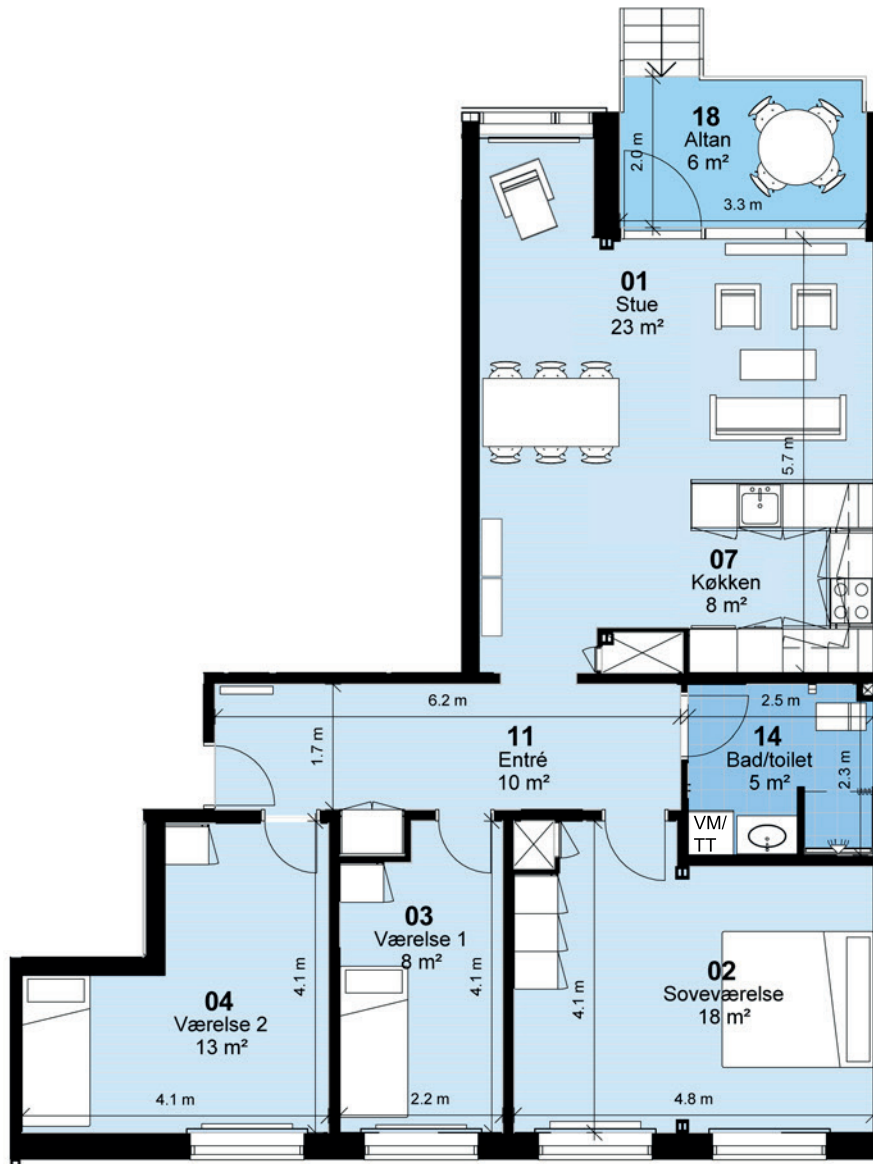

Fyns almennyttige Boligselskab

Bemærk:

Vaskemaskine/tørretumbler og badeforhæng leveres og opsættes af beboer

Korsløkken - Afd. 0137

Hus 37.1-3

Lejlighedstype 4A

4 rum - 108m² (brutto) - 1:100