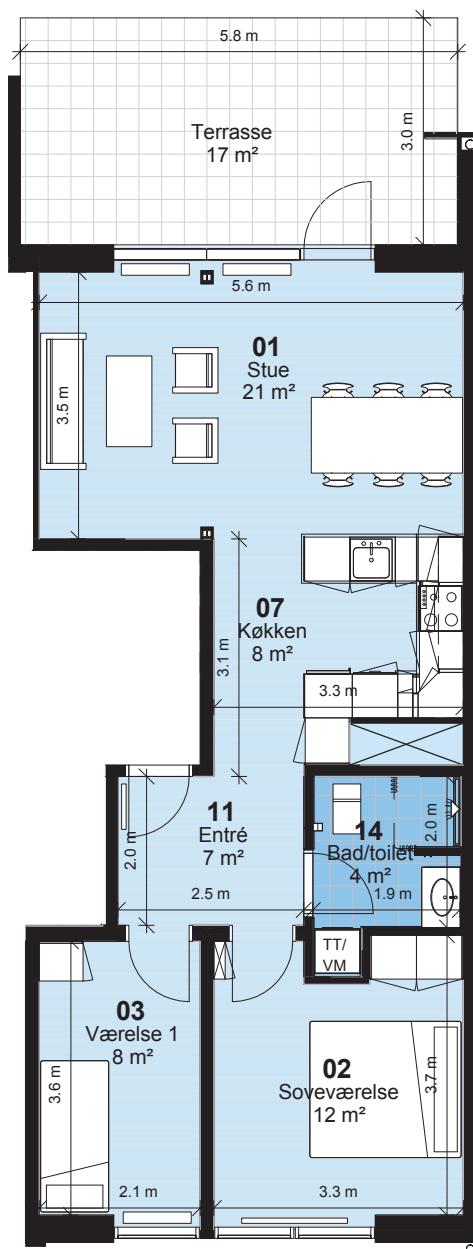

Fyns almennyttige Boligselskab

Korsløkken - Afd. 0137

Hus 37.5

Lejlighedstype 3B

3 rum - 77m² (brutto) - 1:100

Bemærk:

Vaskemaskine / tørretumbler og badeforhæng leveres og opsættes af beboer