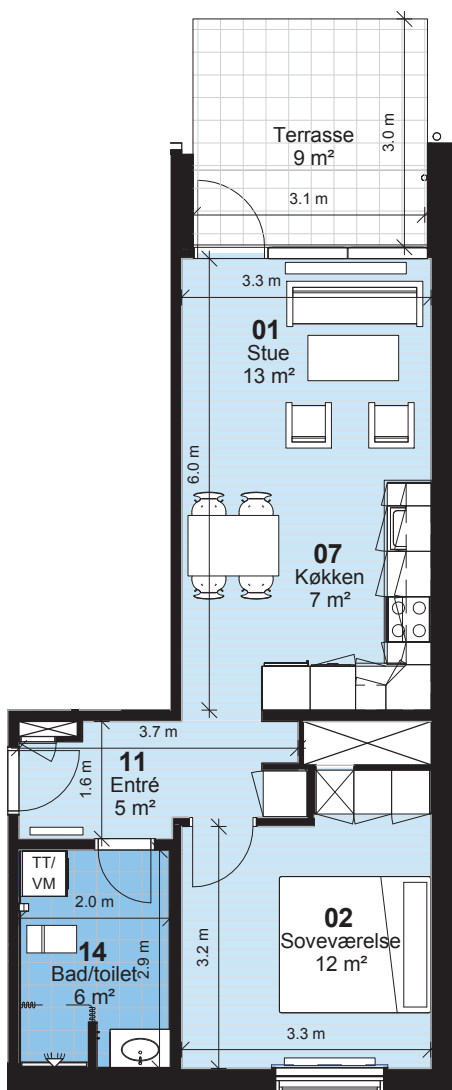

Fyns almennyttige Boligselskab

Bemærk:
Vaskemaskine / tørretumbler og badeforhæng leveres og opsættes af beboer

Korsløkken - Afd. 0137

Hus 37.4

Lejlighedstype 2D.1

2 rum - 65m² (brutto) - 1:100