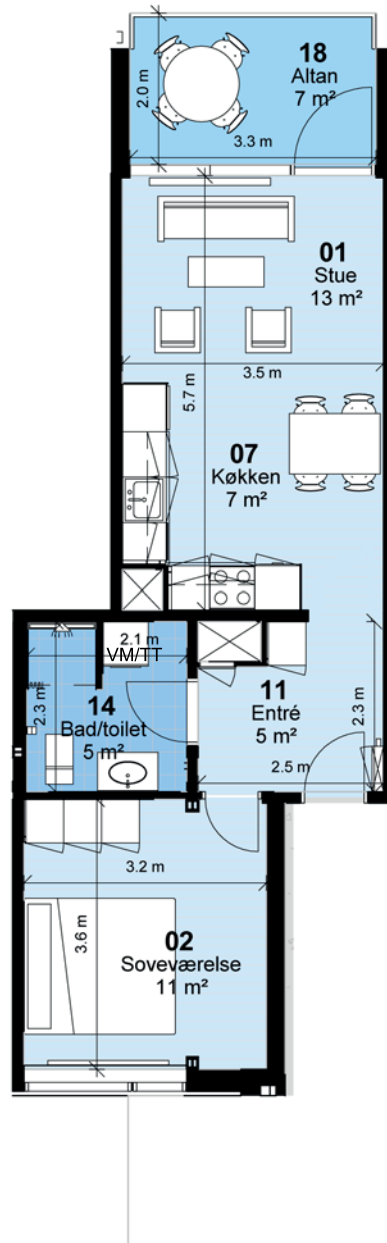

## Korsløkken - Afd. 0137

Hus 37.1-3

Lejlighedstype 2A

**2 rum - 60m<sup>2</sup> (brutto) - 1:100**

# Fyns almennyttige Boligselskab

**Bemærk:**  
Vaskemaskine/tørretumbler og badeforhæng leveres og opsættes af beboer

**Korsløkken - Afd. 0137**

Hus 37.1-3

Lejlighedstype 2D

**2 rum - 60m<sup>2</sup> (brutto) - 1:100**

# Fyns almennyttige Boligselskab

**Bemærk:**

Vaskemaskine/tørretumbler og badeforhæng leveres og opsættes af beboer

**Korsløkken - Afd. 0137**

Hus 37.1-3

Lejlighedstype 2E

**2 rum - 60m<sup>2</sup> (brutto) - 1:100**

# Fyns almennyttige Boligselskab

**Bemærk:**

Vaskemaskine/tørretumbler og badeforhæng leveres og opsættes af beboer

**Korsløkken - Afd. 0137**

Hus 37.1-3

Lejlighedstype 2F

**2 rum - 61m<sup>2</sup> (brutto) - 1:100**