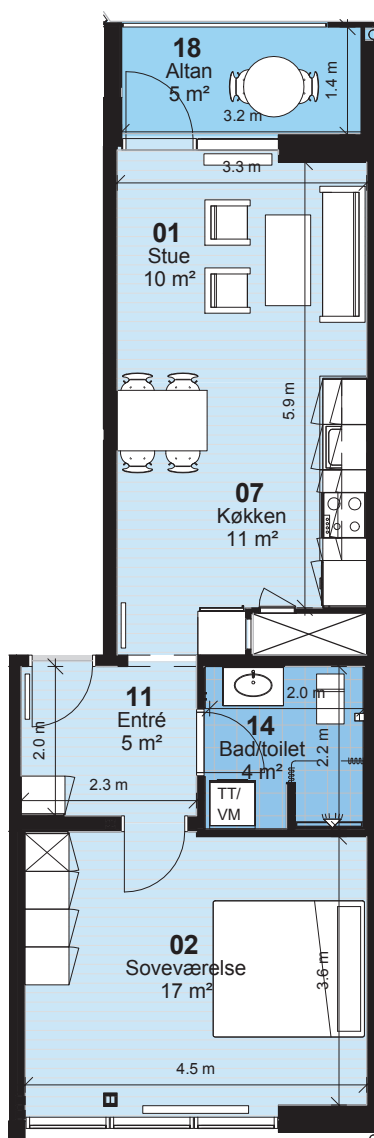

Fyns almennyttige Boligselskab

Bemærk:
Vaskemaskine / tørretumbler og badeforhæng leveres og opsættes af beboer

Korsløkken - Afd. 0137

Hus 37.5

Lejlighedstype 2B

2 rum - 64m² (brutto) - 1:100