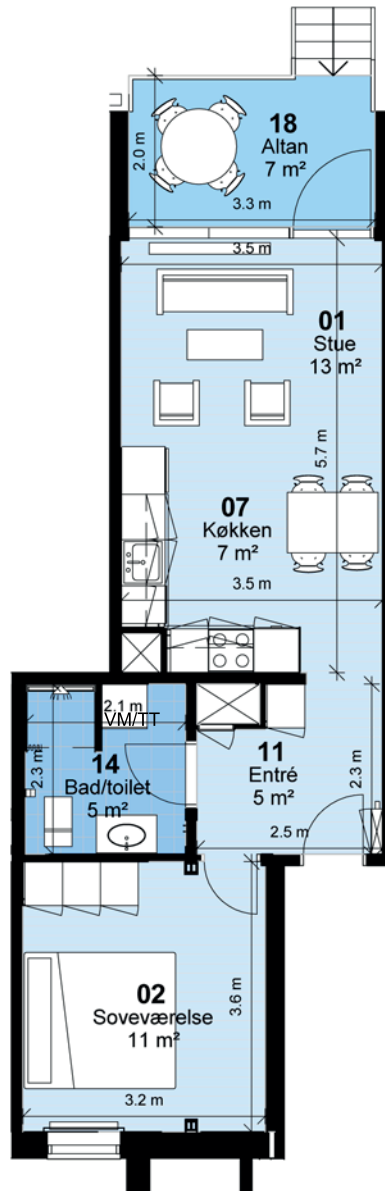

# Nyborgvej 289-311 - hus 37.1-2-3

A(37-1-2-3)33\_1\_03

4. sal

A(37-1-2-3)33\_1\_02

1.-3. sal

A(37-1-2-3)33\_1\_01

Stueplan

# Fyns almennyttige Boligselskab

**Bemærk:**  
Vaskemaskine/tørretumbler og badeforhæng leveres og opsættes af beboer

**Korsløggen - Afd. 0137**

Hus 37.1-3

Lejlighedstype 1A

**1 rum - 57 m<sup>2</sup> (brutto) - 1:100**

## Korsløkken - Afd. 0137

Hus 37.1-3

Lejlighedstype 2A

**2 rum - 60m<sup>2</sup> (brutto) - 1:100**

# Fyns almennyttige Boligselskab

**Bemærk:**

Vaskemaskine/tørretumbler og badeforhæng leveres og opsættes af beboer

**Korsløkken - Afd. 0137**

Hus 37.1-3

Lejlighedstype 2B

**2 rum - 61 m<sup>2</sup> (brutto) - 1:100**