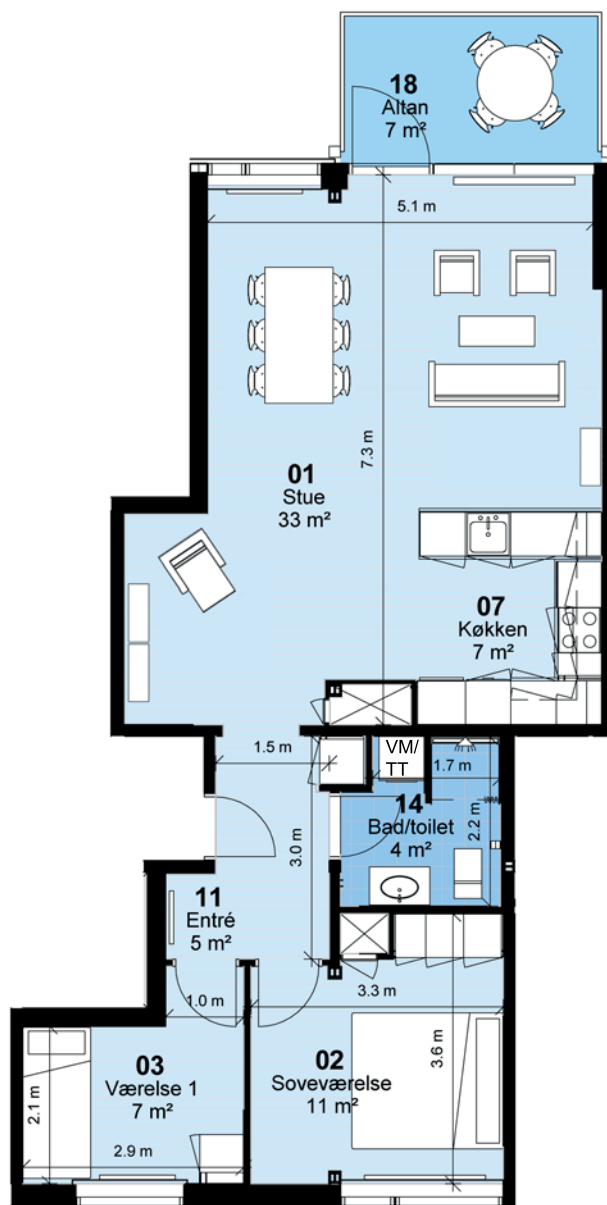

Fyns almennyttige Boligselskab

Korsløkken - Afd. 0137

Hus 37.1-3

Lejlighedstype 3C

3 rum - 85m² (brutto) - 1:100

Bemærk:

Vaskemaskine/tørretumbler og badeforhæng leveres og opsættes af beboer