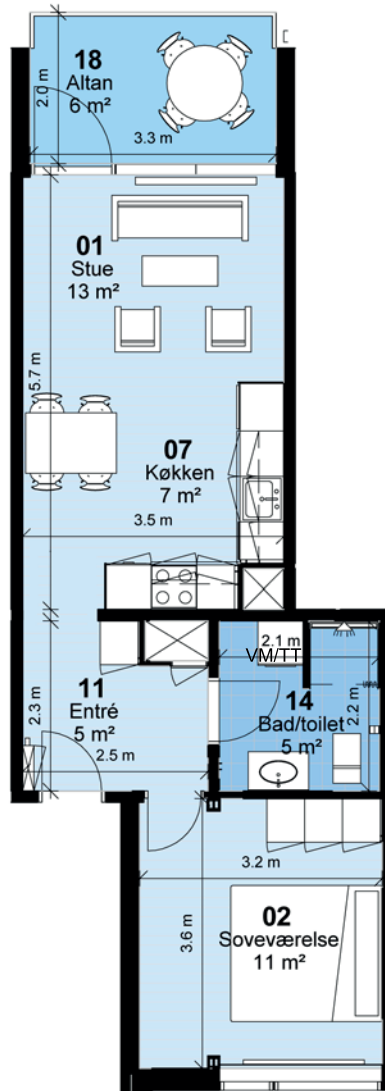

## Korsløkken - Afd. 0137

Hus 37.1-3

Lejlighedstype 2A

**2 rum - 60m<sup>2</sup> (brutto) - 1:100**

# Fyns almennyttige Boligselskab

**Bemærk:**

Vaskemaskine/tørretumbler og badeforhæng leveres og opsættes af beboer

**Korsløkken - Afd. 0137**

Hus 37.1-3

Lejlighedstype 2F

**2 rum - 61m<sup>2</sup> (brutto) - 1:100**

# Fyns almennyttige Boligselskab

**Bemærk:**  
Vaskemaskine/tørretumbler og badeforhæng leveres og opsættes af beboer

**Korsløkken - Afd. 0137**

Hus 37.1-3

Lejlighedstype 2G

**2 rum - 61m<sup>2</sup> (brutto) - 1:100**