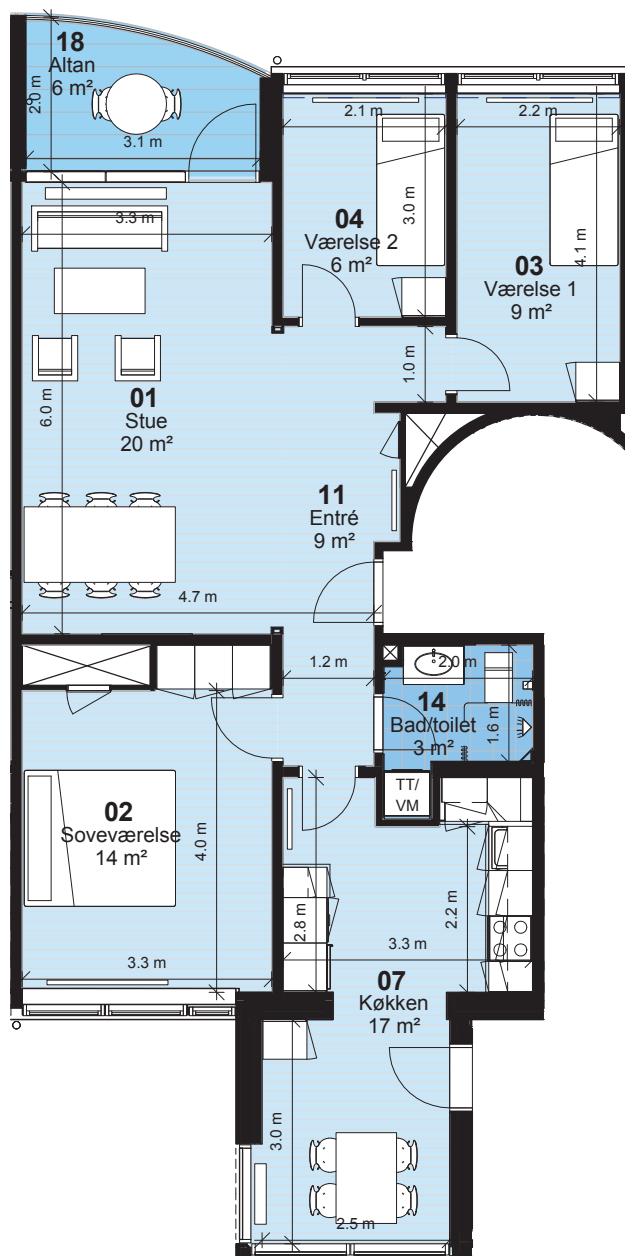

Fyns almennyttige Boligselskab

Bemærk:
Vaskemaskine / tørretumbler og badeforhæng leveres og opsættes af beboer

Korsløkken - Afd. 0137

Hus 37.4

Lejlighedstype 4A

4 rum - 104m² (brutto) - 1:100