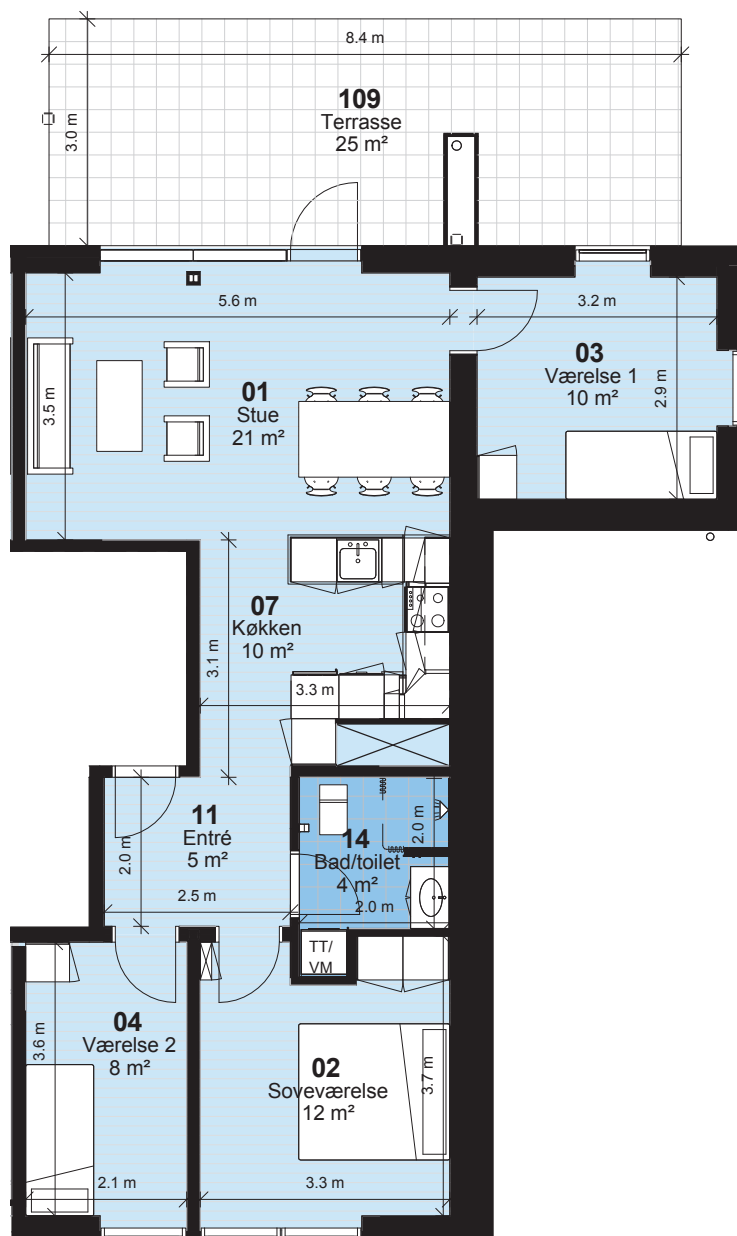

Fyns almennyttige Boligselskab

Korsløkken - Afd. 0137

Hus 37.5

Lejlighedstype 4A

4 rum - 94m² (brutto) - 1:100

Bemærk:

Vaskemaskine / tørretumbler og badeforhæng leveres og opsættes af beboer