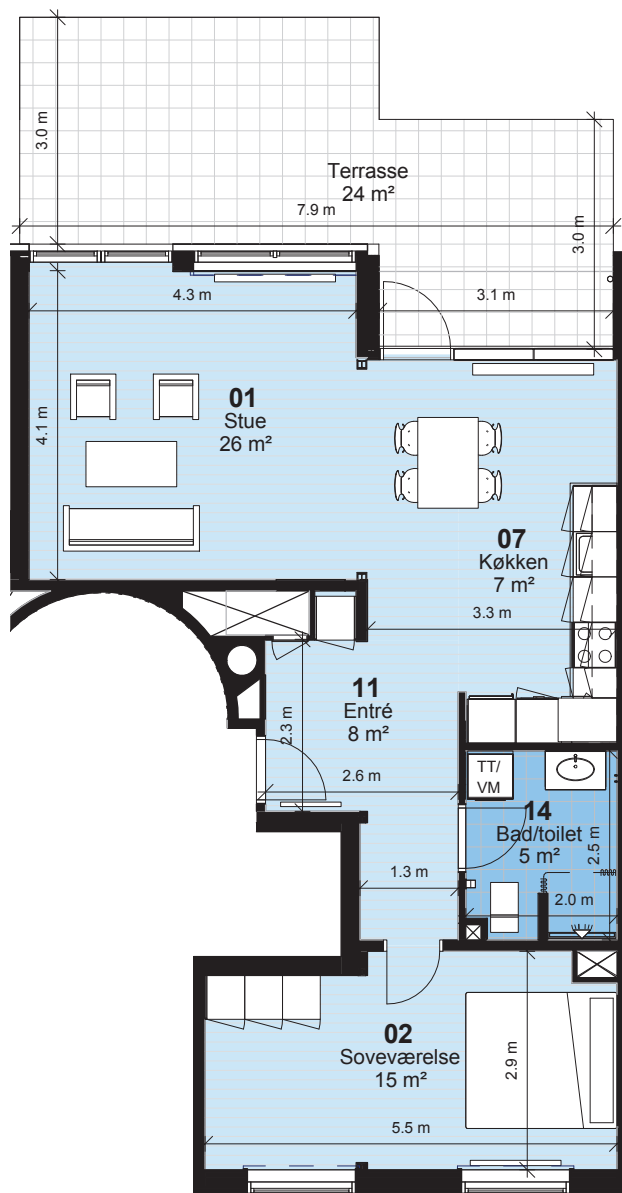

Fyns almennyttige Boligselskab

Bemærk:

Vaskemaskine / tørretumbler og badeforhæng leveres og opsættes af beboer

Korsløkken - Afd. 0137

Hus 37.4

Lejlighedstype 2C

2 rum - 81m² (brutto) - 1:100