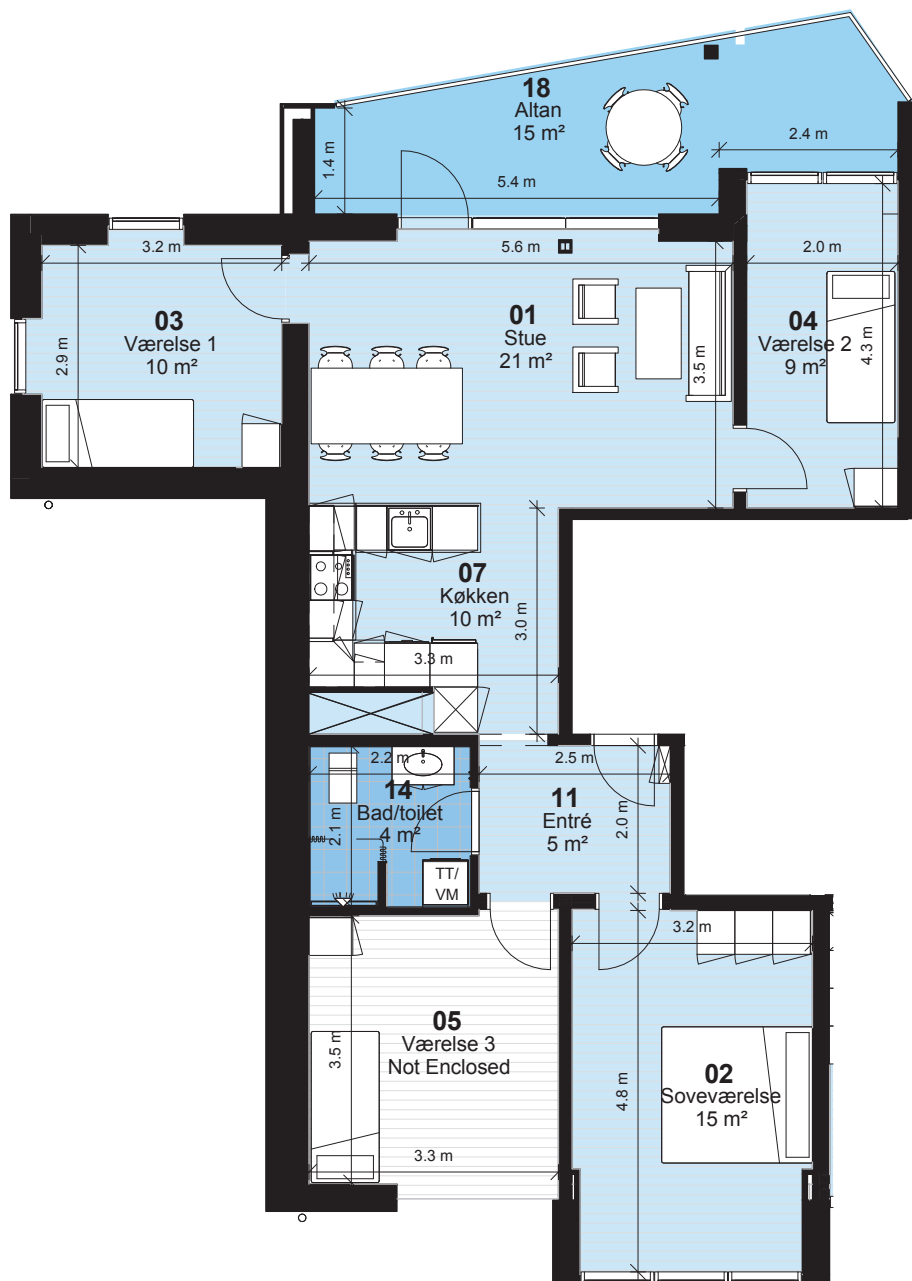

Fyns almennyttige Boligselskab

Korsløkken - Afd. 0137

Hus 37.5

Lejlighedstype 5A

5 rum - 113m² (brutto) - 1:100

Bemærk:

Vaskemaskine / tørretumbler og badeforhæng leveres og opsættes af beboer