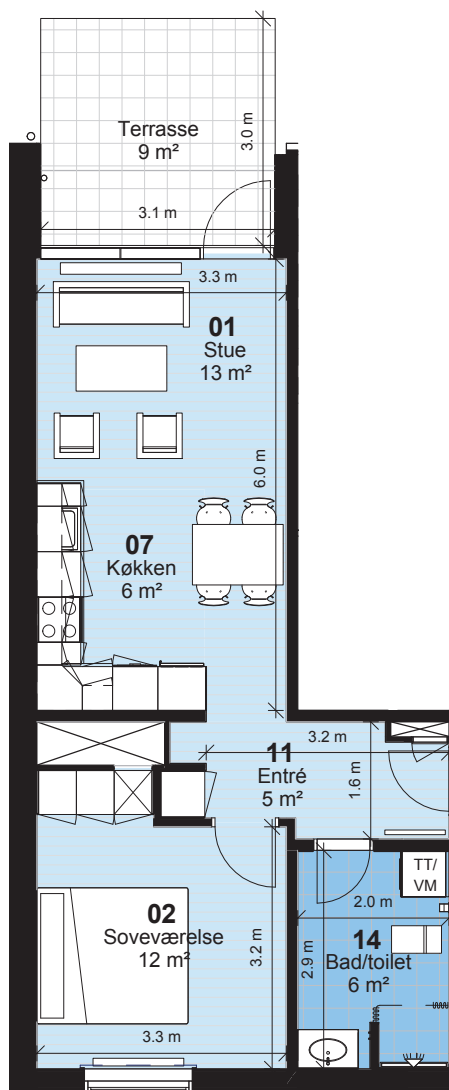

Fyns almennyttige Boligselskab

Bemærk:

Vaskemaskine / tørretumbler og badeforhæng leveres og opsættes af beboer

Korsløkken - Afd. 0137

Hus 37.4

Lejlighedstype 2A.1

2 rum - 65m² (brutto) - 1:100