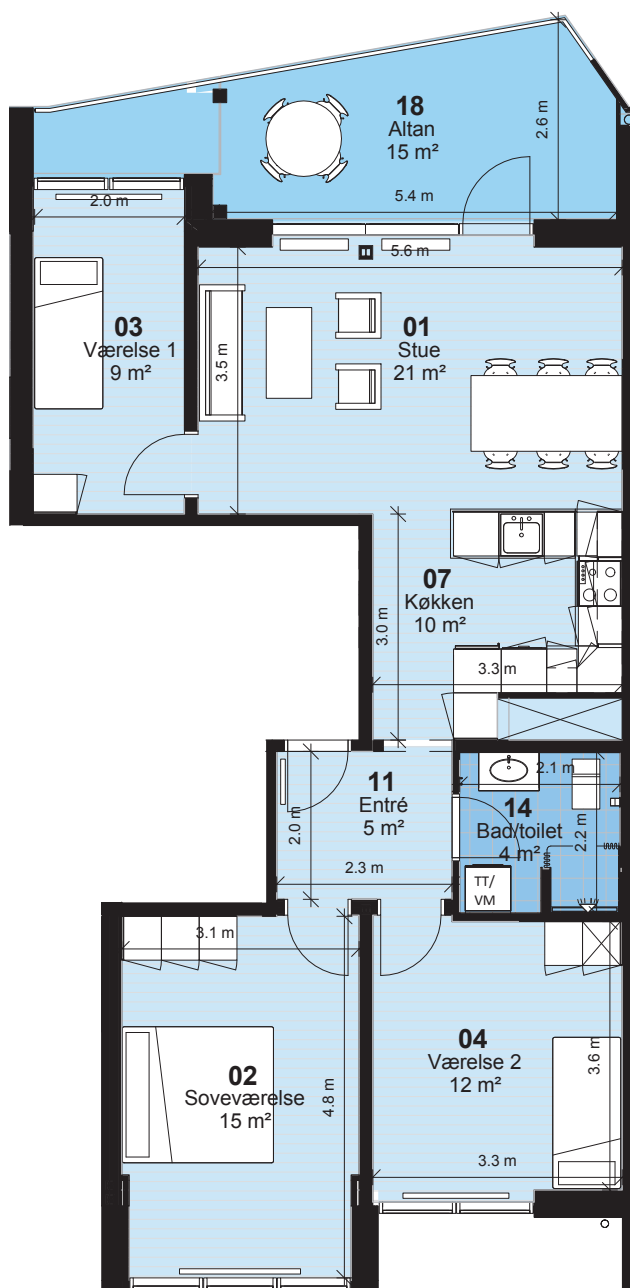

Fyns almennyttige Boligselskab

Bemærk:

Vaskemaskine / tørretumbler og badeforhæng leveres og opsættes af beboer

Korsløkken - Afd. 0137

Hus 37.5

Lejlighedstype 4B

4 rum - 95m² (brutto) - 1:100