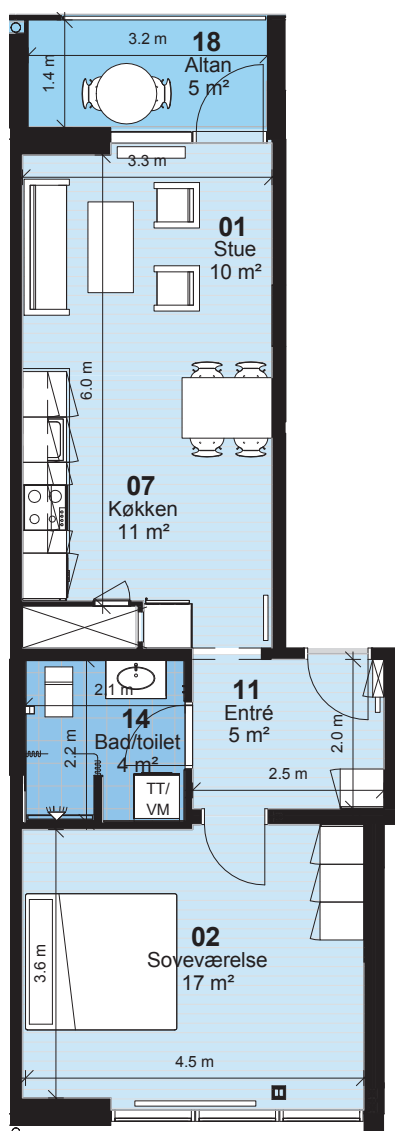

Fyns almennyttige Boligselskab

Bemærk:

Vaskemaskine / tørretumbler og badeforhæng leveres og opsættes af beboer

Korsløkken - Afd. 0137

Hus 37.5

Lejlighedstype 2C

2 rum - 64m² (brutto) - 1:100