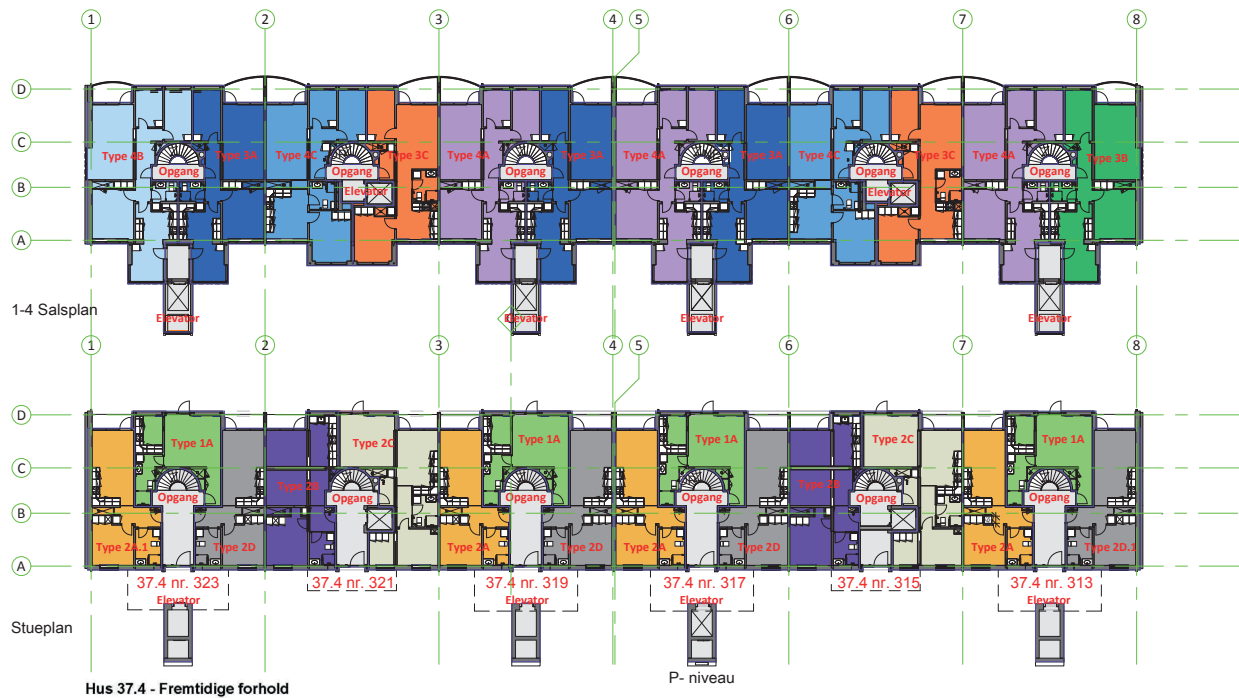

Nyborgvej 313-323 - hus 37.4

A(37-4)33_0_1

Hus 37.4 - Fremtidige forhold

P- niveau