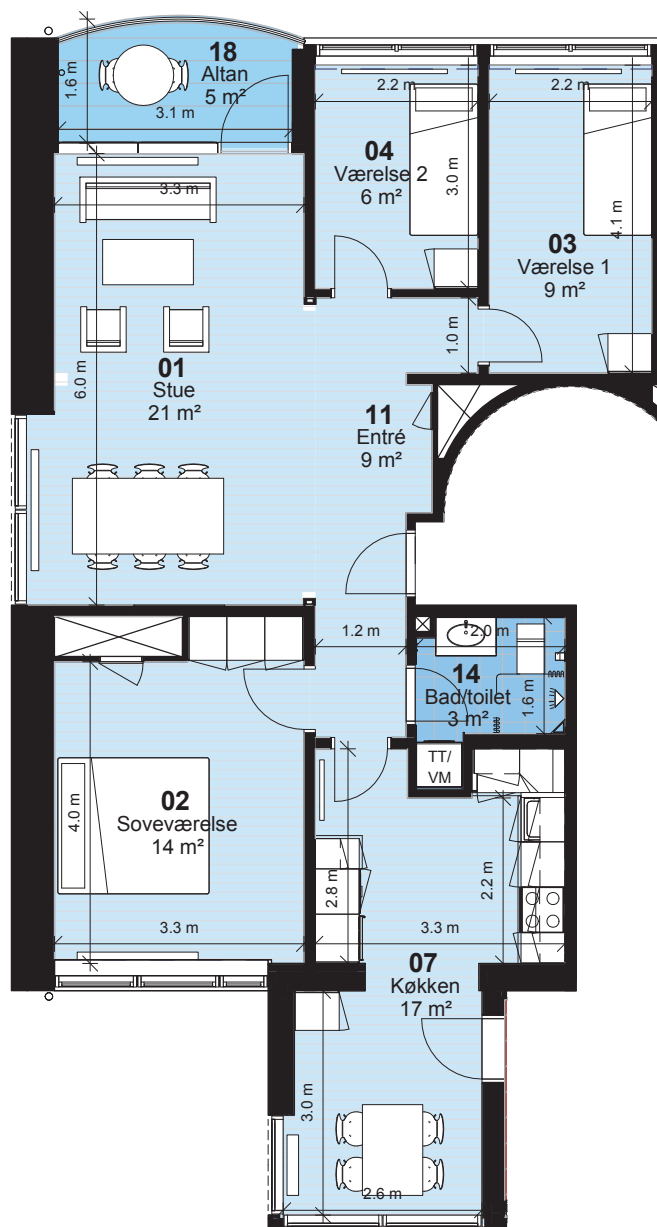

Fyns almennyttige Boligselskab

Bemærk:

Vaskemaskine / tørretumbler og badeforhæng leveres og opsættes af beboer

Korsløkken - Afd. 0137

Hus 37.4

Lejlighedstype 4B

4 rum - 107m² (brutto) - 1:100