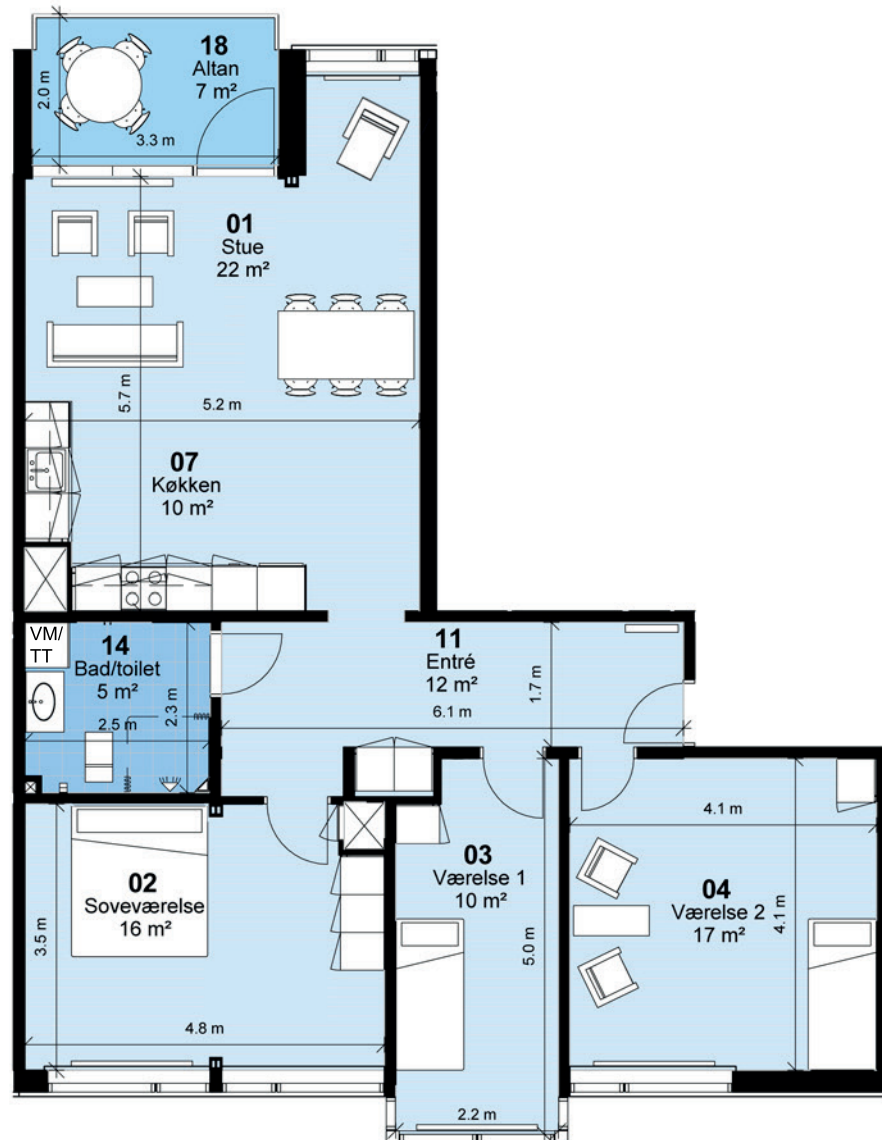

Fyns almennyttige Boligselskab

Bemærk:

Vaskemaskine/tørretumbler og badeforhæng leveres og opsættes af beboer

Korsløkken - Afd. 0137

Hus 37.1-3

Lejlighedstype 4B*

4 rum - 113m² (brutto) - 1:100