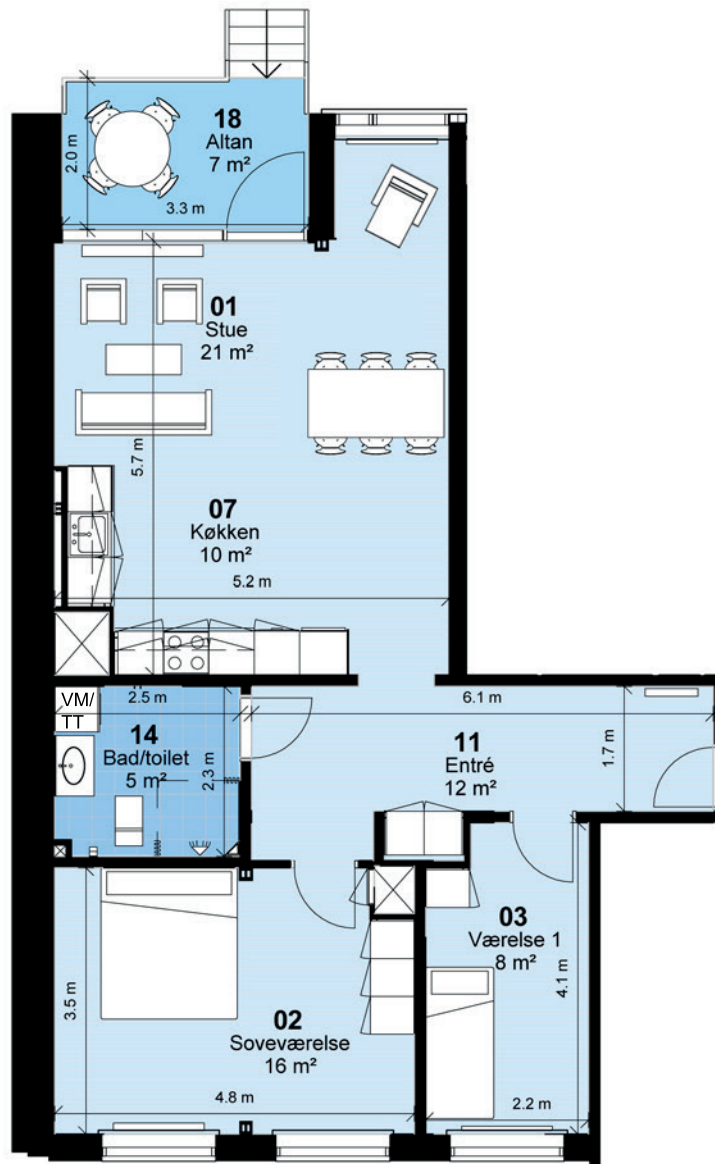

# Fyns almennyttige Boligselskab

**Bemærk:**  
Vaskemaskine/tørretumbler og badeforhæng leveres og opsættes af beboer

**Korsløkken - Afd. 0137**

Hus 37.1-3

Lejlighedstype 2H

**2 rum - 60m<sup>2</sup> (brutto) - 1:100**

## Korsløkken - Afd. 0137

Hus 37.1-3

Lejlighedstype 3A.1\*

3 rum - 95m<sup>2</sup> (brutto) - 1:100