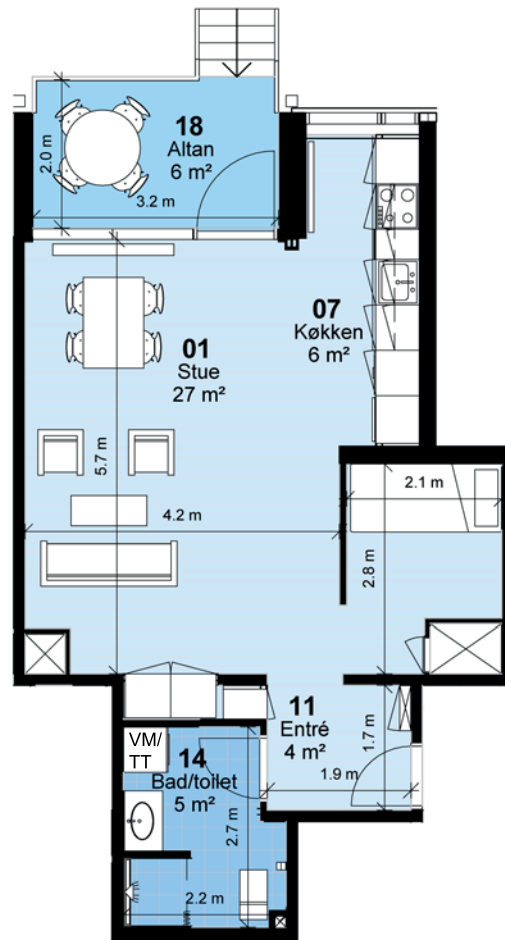

# Nyborgvej 289-311 - hus 37.1-2-3

A(37-1-2-3)33\_1\_03

4. sal

A(37-1-2-3)33\_1\_02

1.-3. sal

A(37-1-2-3)33\_1\_01

Stueplan

# Fyns almennyttige Boligselskab

**Bemærk:**  
Vaskemaskine/tørretumbler og badeforhæng leveres og opsættes af beboer

**Korsløggen - Afd. 0137**

Hus 37.1-3

Lejlighedstype 1A

**1 rum - 57 m<sup>2</sup> (brutto) - 1:100**

## Korsløkken - Afd. 0137

Hus 37.1-3

Lejlighedstype 2A

**2 rum - 60m<sup>2</sup> (brutto) - 1:100**