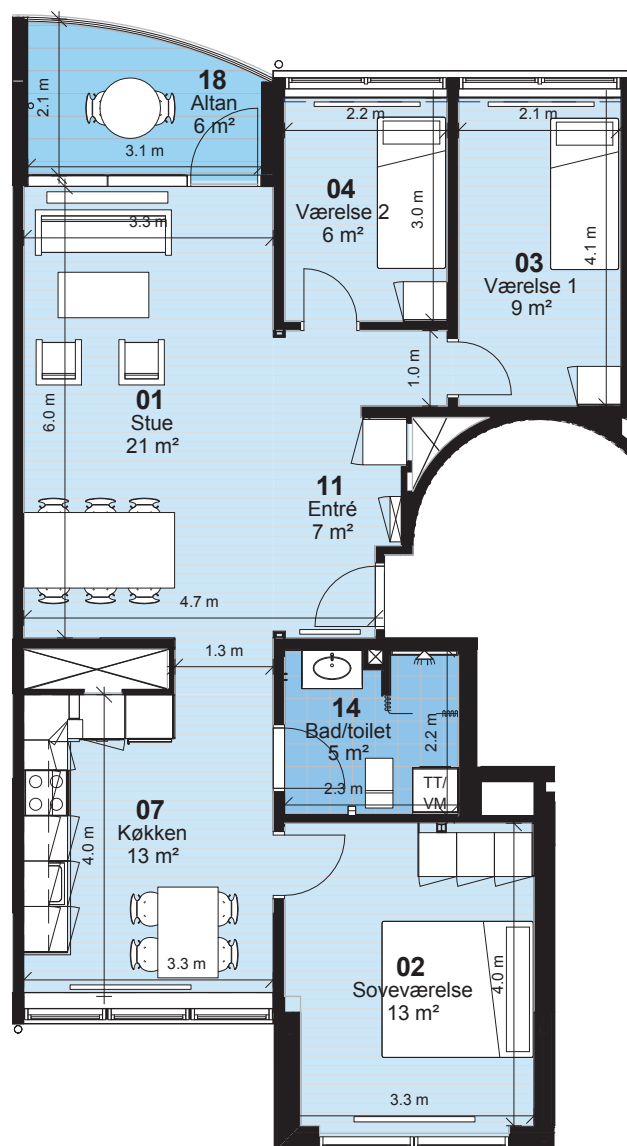

Fyns almennyttige Boligselskab

Bemærk:

Vaskemaskine / tørretumbler og badeforhæng leveres og opsættes af beboer

Korsløkken - Afd. 0137

Hus 37.4

Lejlighedstype 4C

4 rum - 98m² (brutto) - 1:100