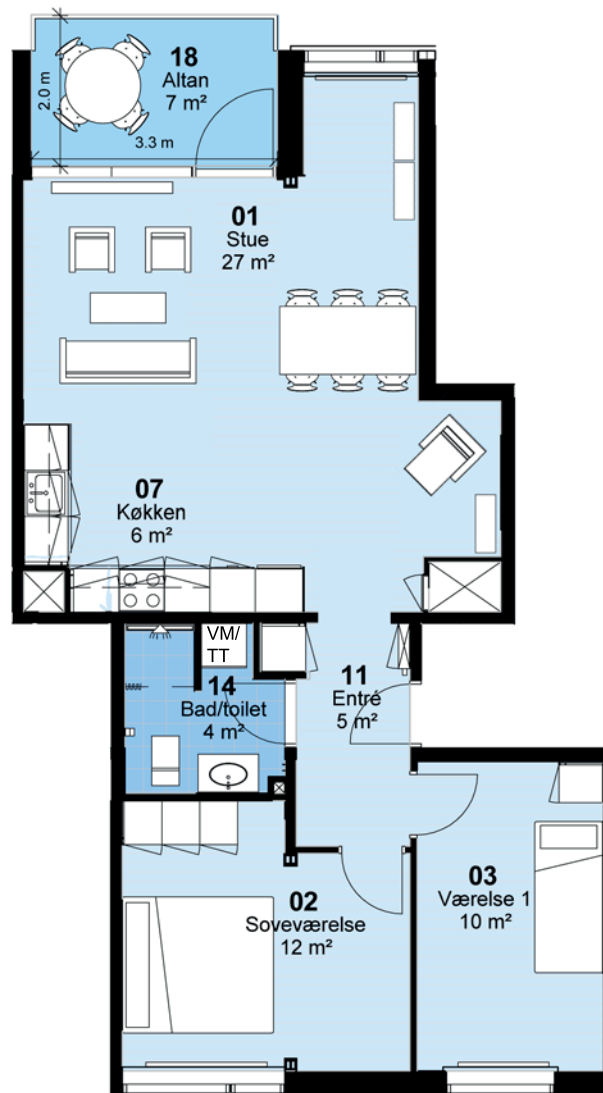

Fyns almennyttige Boligselskab

Bemærk:

Vaskemaskine/tørretumbler og badeforhæng leveres og opsættes af beboer

Korsløkken - Afd. 0137

Hus 37.1-3

Lejlighedstype 3F

3 rum - 83m² (brutto) - 1:100