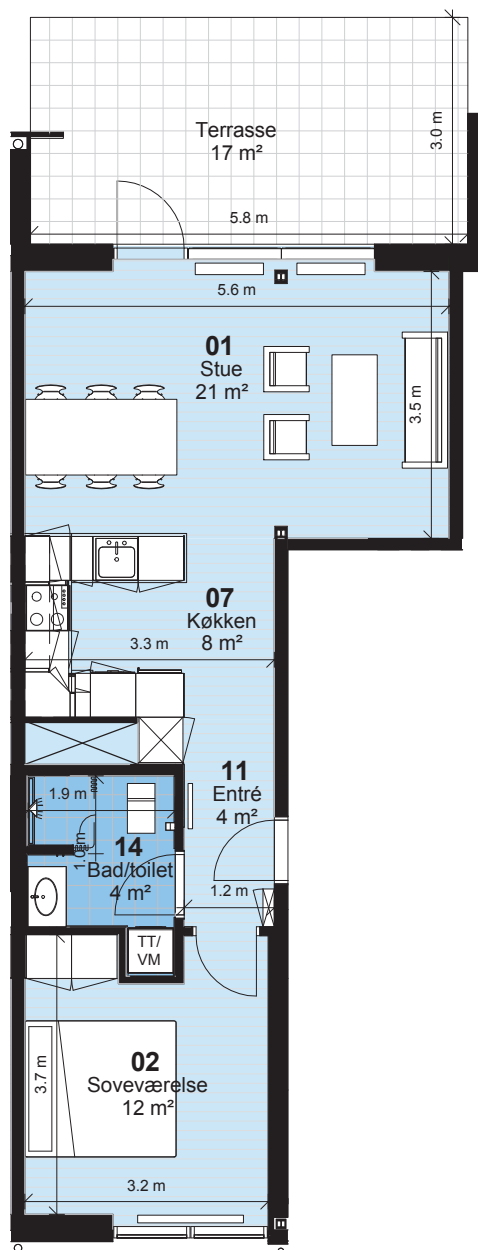

Fyns almennyttige Boligselskab

Bemærk:

Vaskemaskine / tørretumbler og badeforhæng leveres og opsættes af beboer

Korsløkken - Afd. 0137

Hus 37.5

Lejlighedstype 2A

2 rum - 64m² (brutto) - 1:100