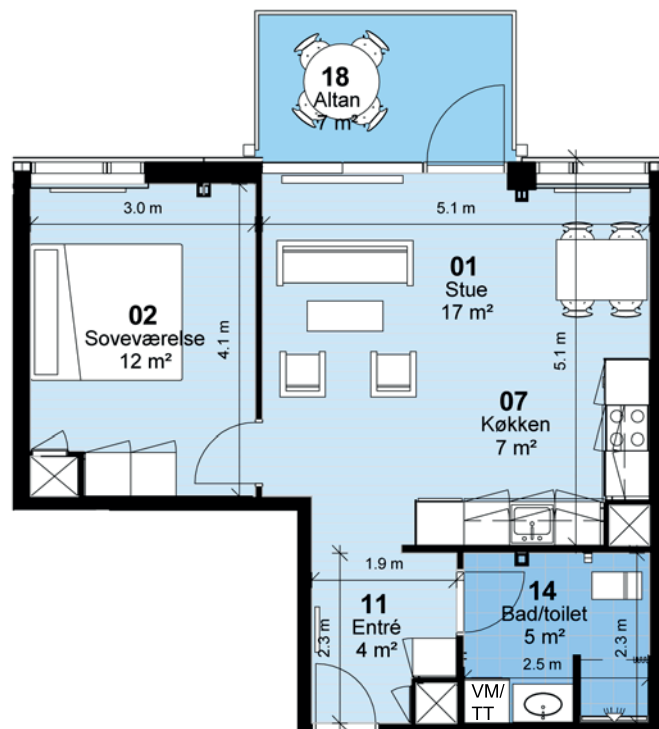

Fyns almennyttige Boligselskab

Bemærk:
Vaskemaskine/tørretumbler og badeforhæng leveres og opsættes af beboer

Korsløkken - Afd. 0137

Hus 37.1-3

Lejlighedstype 2H

2 rum - 60m² (brutto) - 1:100