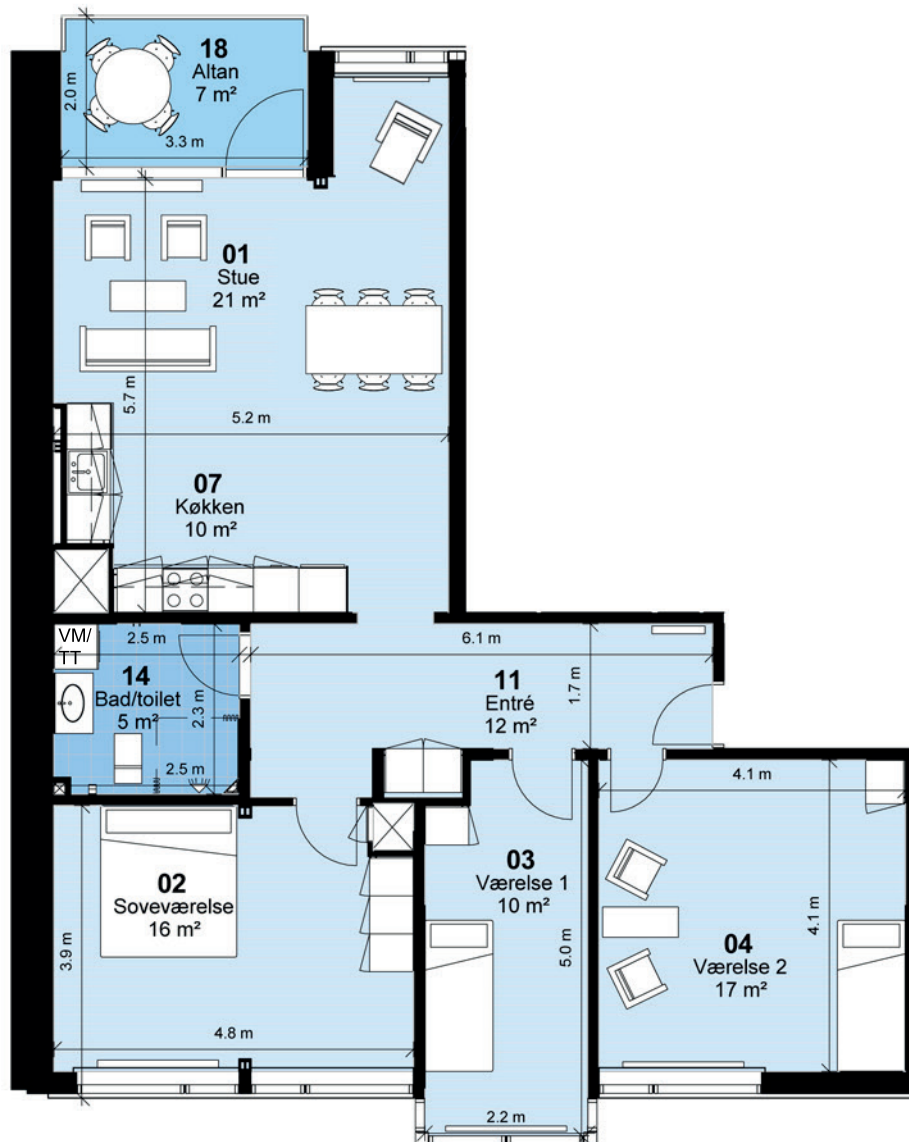

Fyns almennyttige Boligselskab

Bemærk:
Vaskemaskine/tørretumbler og badeforhæng leveres og opsættes af beboer

Korsløkken - Afd. 0137

Hus 37.1-3

Lejlighedstype 4B.1*

4 rum - 116m² (brutto) - 1:100