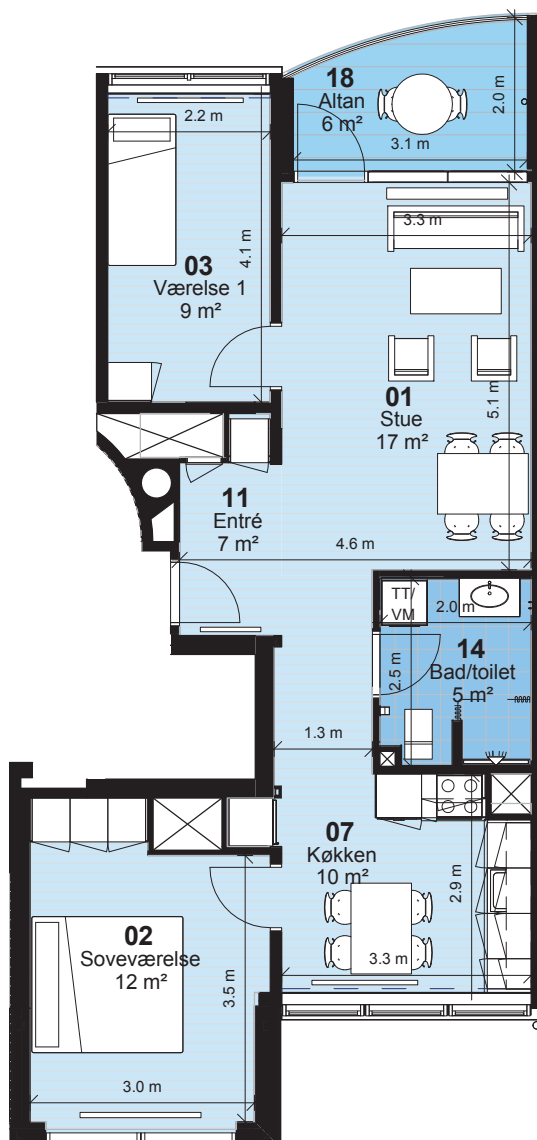

Fyns almennyttige Boligselskab

Bemærk:
Vaskemaskine / tørretumbler og badeforhæng leveres og opsættes af beboer

Korsløkken - Afd. 0137

Hus 37.4

Lejlighedstype 3C

3 rum - 82m² (brutto) - 1:100