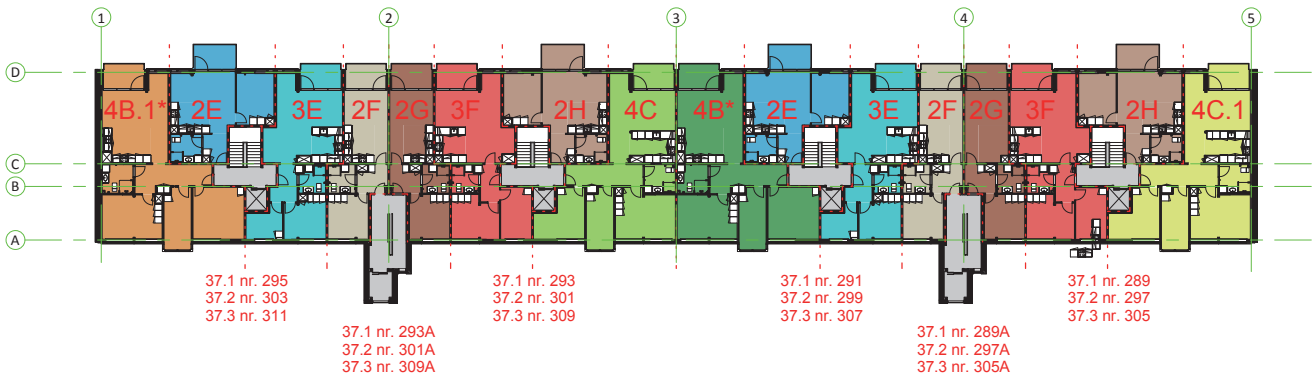

**FÆRDIGE  
LEJLIGHEDSPLANER  
AFD 37**

# Nyborgvej 289-311 - hus 37.1-2-3

A(37-1-2-3)33\_1\_03

4. sal

A(37-1-2-3)33\_1\_02

1.-3. sal

A(37-1-2-3)33\_1\_01

Stueplan