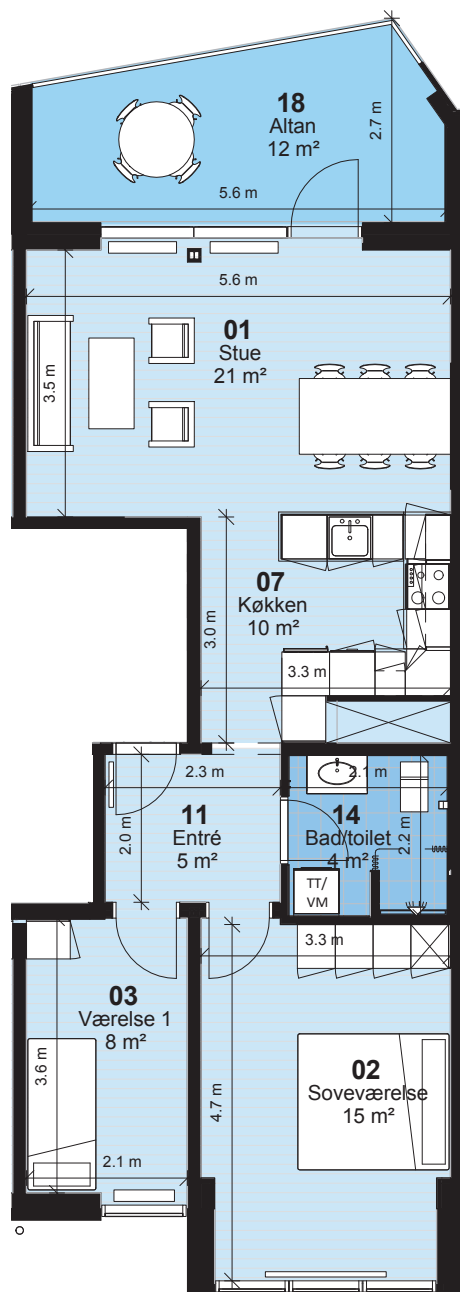

Fyns almennyttige Boligselskab

Bemærk:

Vaskemaskine / tørretumbler og badeforhæng leveres og opsættes af beboer

Korsløkken - Afd. 0137

Hus 37.5

Lejlighedstype 3D

3 rum - 80m² (brutto) - 1:100