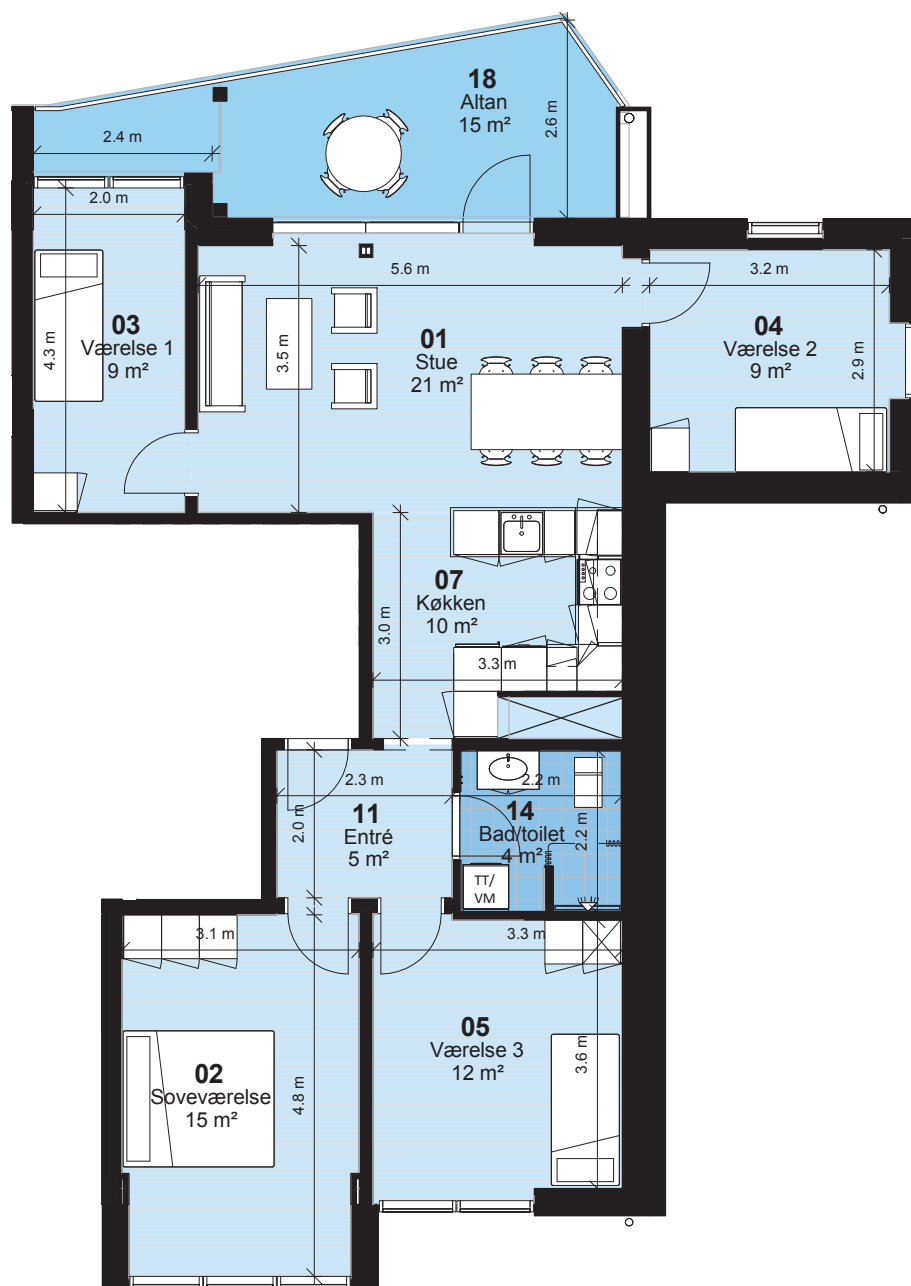

Fyns almennyttige Boligselskab

Bemærk:
Vaskemaskine / tørretumbler og badeforhæng leveres og opsættes af beboer

Korsløkken - Afd. 0137

Hus 37.5

Lejlighedstype 5B

5 rum - 112m² (brutto) - 1:100