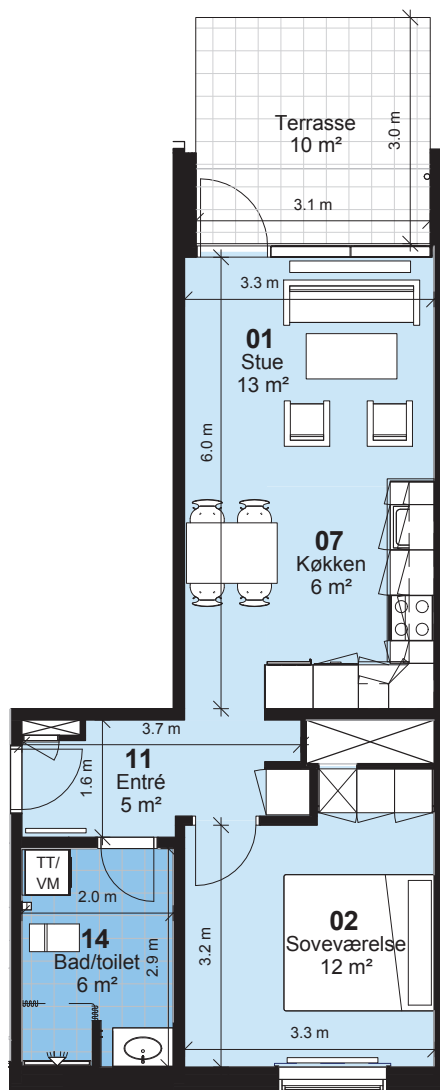

Fyns almennyttige Boligselskab

Bemærk:
Vaskemaskine / tørretumbler og badeforhæng leveres og opsættes af beboer

Korsløkken - Afd. 0137

Hus 37.4

Lejlighedstype 2D

2 rum - 62m² (brutto) - 1:100