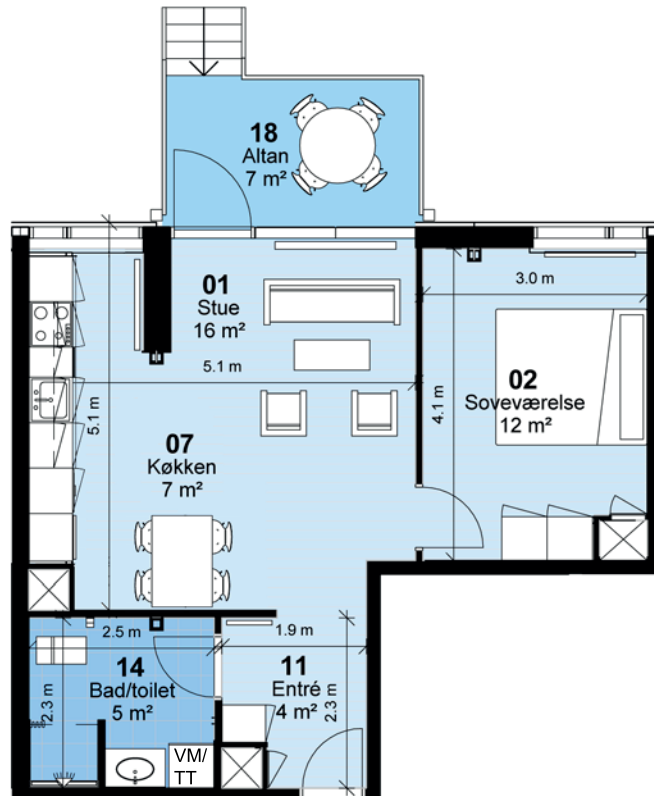

Fyns almennyttige Boligselskab

Bemærk:
Vaskemaskine/tørretumbler og badeforhæng leveres og opsættes af beboer

Korsløkken - Afd. 0137

Hus 37.1-3

Lejlighedstype 2A

2 rum - 60m² (brutto) - 1:100