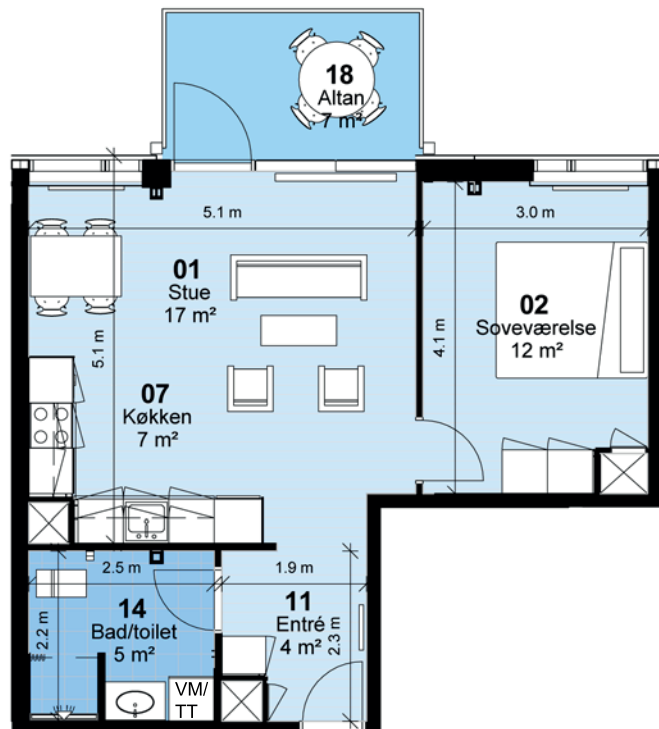

Fyns almennyttige Boligselskab

Bemærk:

Vaskemaskine/tørretumbler og badeforhæng leveres og opsættes af beboer

Korsløkken - Afd. 0137

Hus 37.1-3

Lejlighedstype 2E

2 rum - 60m² (brutto) - 1:100