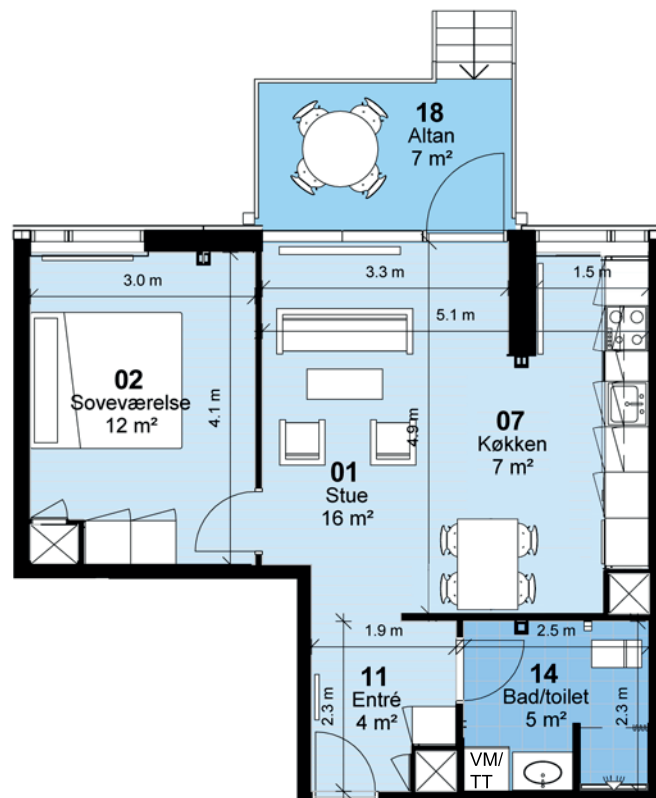

Fyns almennyttige Boligselskab

Bemærk:
Vaskemaskine/tørretumbler og badeforhæng leveres og opsættes af beboer

Korsløkken - Afd. 0137

Hus 37.1-3

Lejlighedstype 2D

2 rum - 60m² (brutto) - 1:100