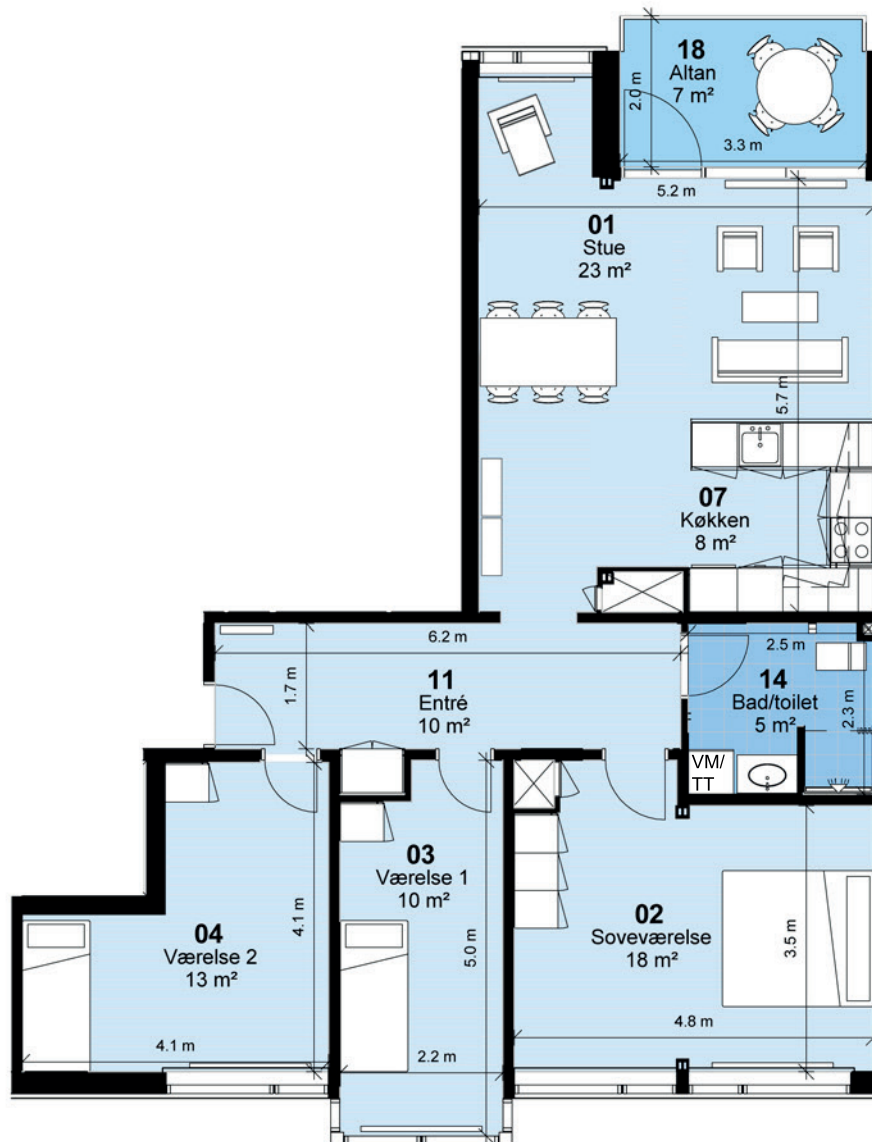

Fyns almennyttige Boligselskab

Bemærk:
Vaskemaskine/tørretumbler og badeforhæng leveres og opsættes af beboer

Korsløkken - Afd. 0137

Hus 37.1-3

Lejlighedstype 4C

4 rum - 109m² (brutto) - 1:100