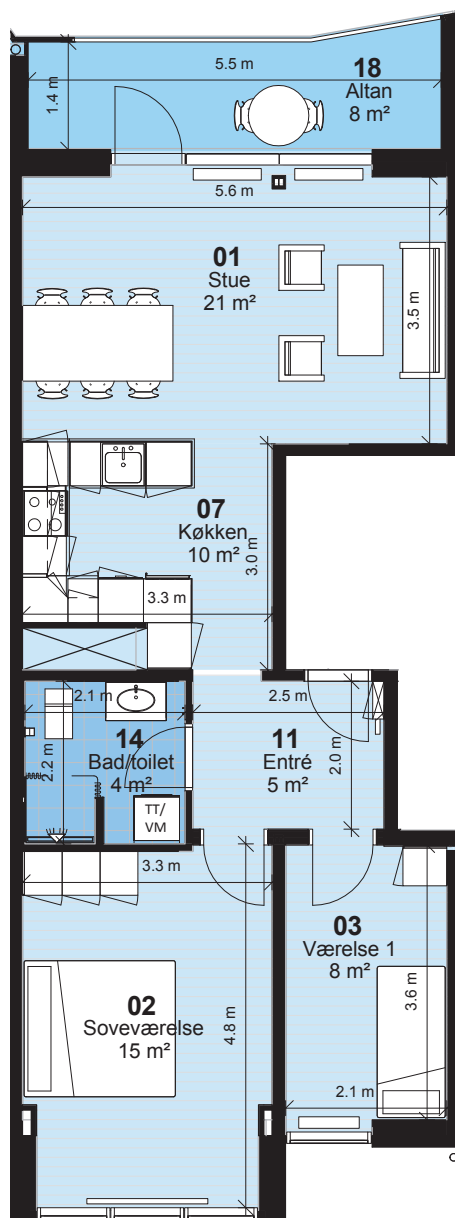

Fyns almennyttige Boligselskab

Bemærk:

Vaskemaskine / tørretumbler og badeforhæng leveres og opsættes af beboer

Korsløkken - Afd. 0137

Hus 37.5

Lejlighedstype 3C

3 rum - 81m² (brutto) - 1:100