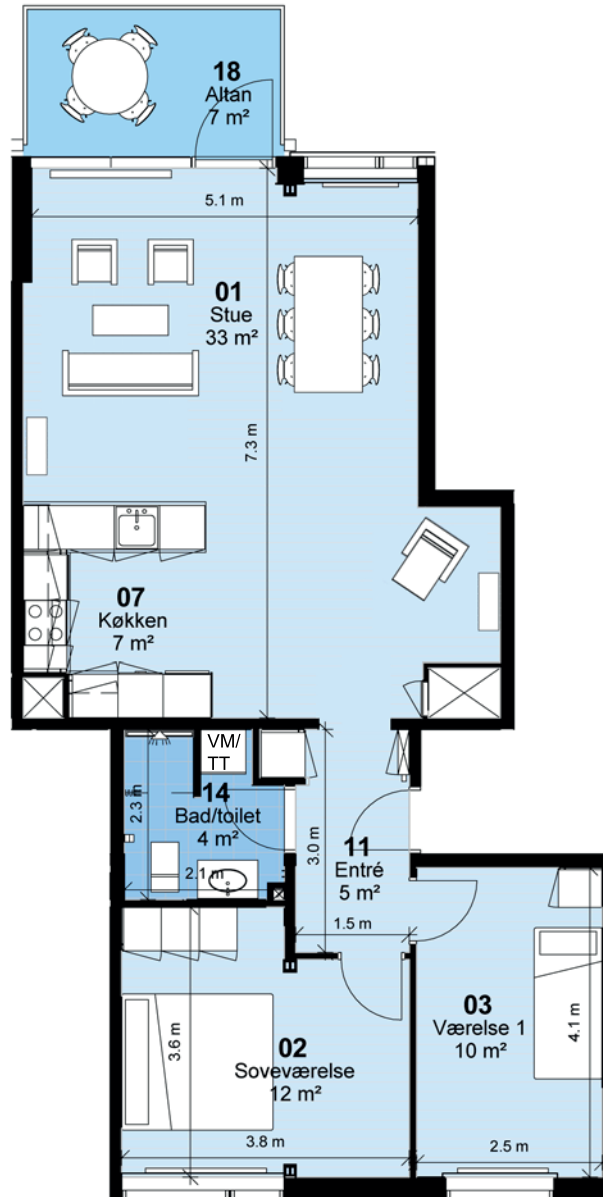

Fyns almennyttige Boligselskab

Bemærk:

Vaskemaskine/tørretumbler og badeforhæng leveres og opsættes af beboer

Korsløkken - Afd. 0137

Hus 37.1-3

Lejlighedstype 3D

3 rum - 89 m² (brutto) - 1:100