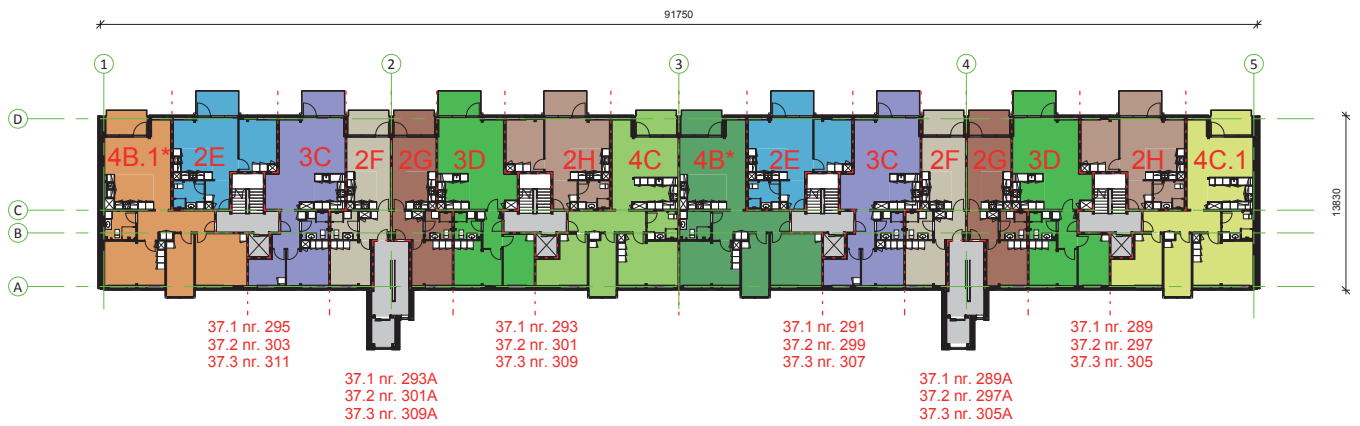

**FÆRDIGE  
LEJLIGHEDSPLANER  
AFD 37**

# Nyborgvej 289-311 - hus 37.1-2-3

A(37-1-2-3)33\_1\_03

4. sal

A(37-1-2-3)33\_1\_02

1.-3. sal

A(37-1-2-3)33\_1\_01

Stueplan