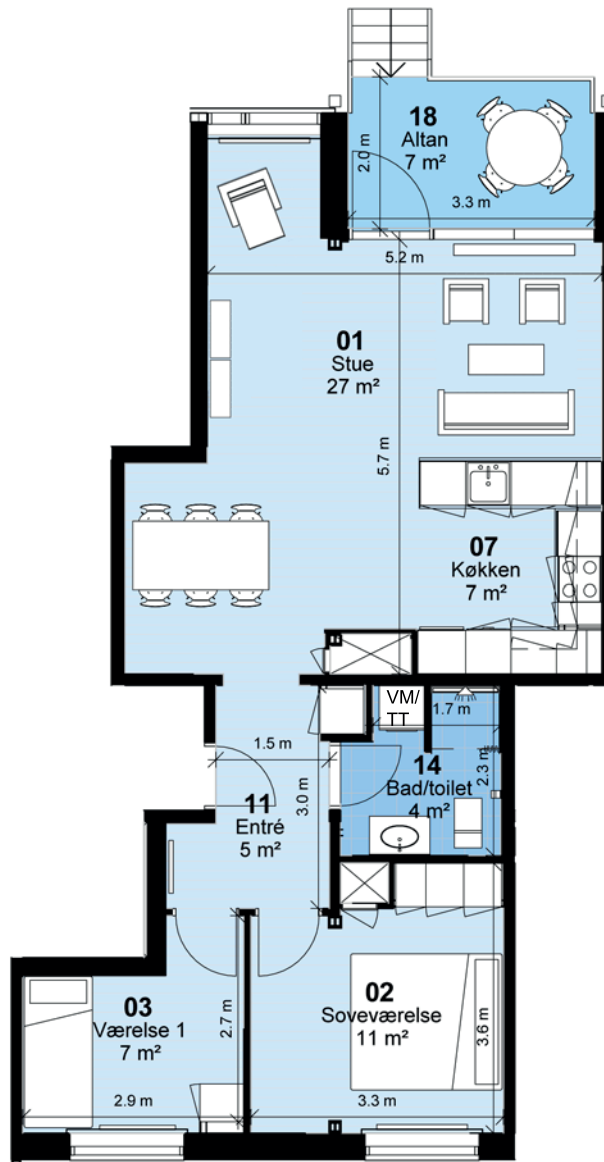

# Fyns almennyttige Boligselskab

**Bemærk:**

Vaskemaskine/tørretumbler og badeforhæng leveres og opsættes af beboer

**Korsløkken - Afd. 0137**

Hus 37.1-3

Lejlighedstype 3A\*

**3 rum - 92m<sup>2</sup> (brutto) - 1:100**

## Korsløkken - Afd. 0137

Hus 37.1-3

Lejlighedstype 3B

3 rum - 79 m<sup>2</sup> (brutto) - 1:100