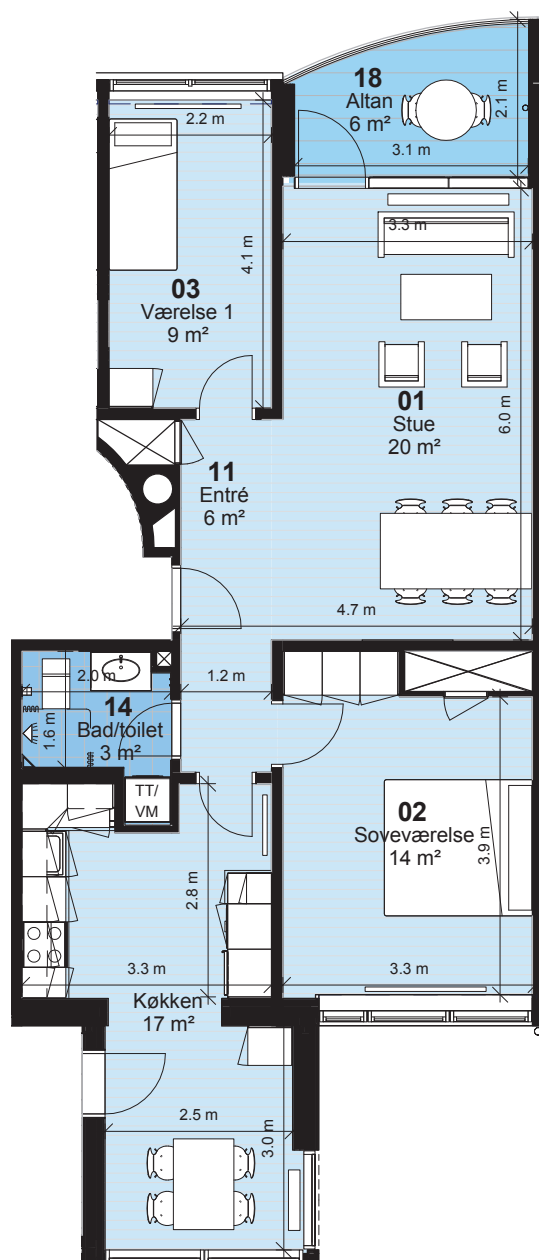

Fyns almennyttige Boligselskab

Bemærk:

Vaskemaskine / tørretumbler og badeforhæng leveres og opsættes af beboer

Korsløkken - Afd. 0137

Hus 37.4

Lejlighedstype 3A

3 rum - 93m² (brutto) - 1:100