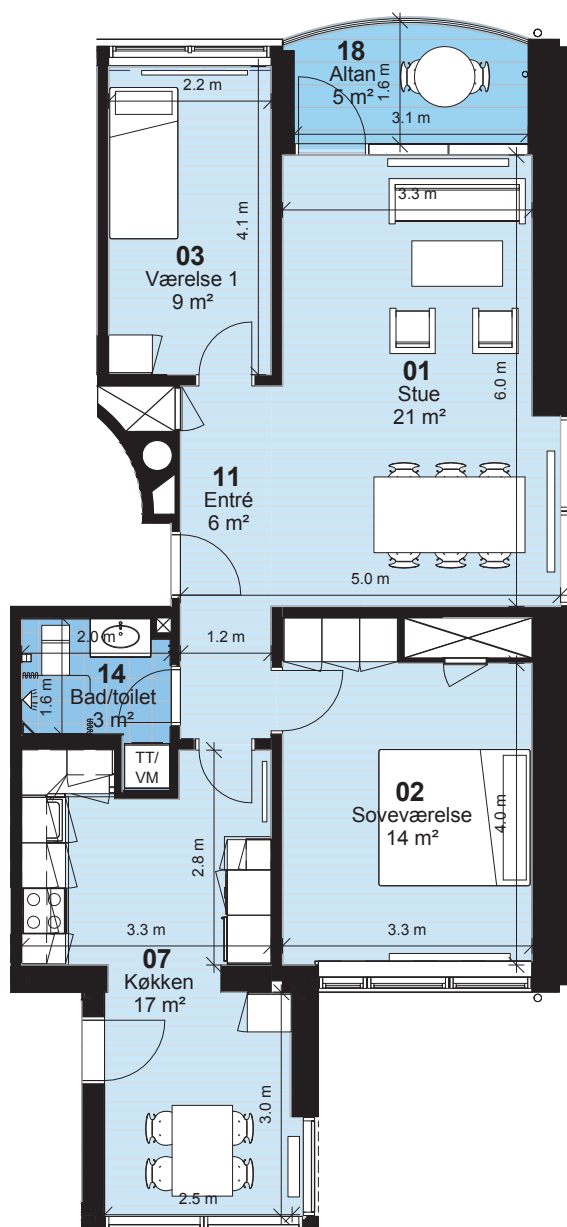

Fyns almennyttige Boligselskab

Bemærk:
Vaskemaskine / tørretumbler og badeforhæng leveres og opsættes af beboer

Korsløkken - Afd. 0137

Hus 37.4

Lejlighedstype 3B

3 rum - 97m² (brutto) - 1:100