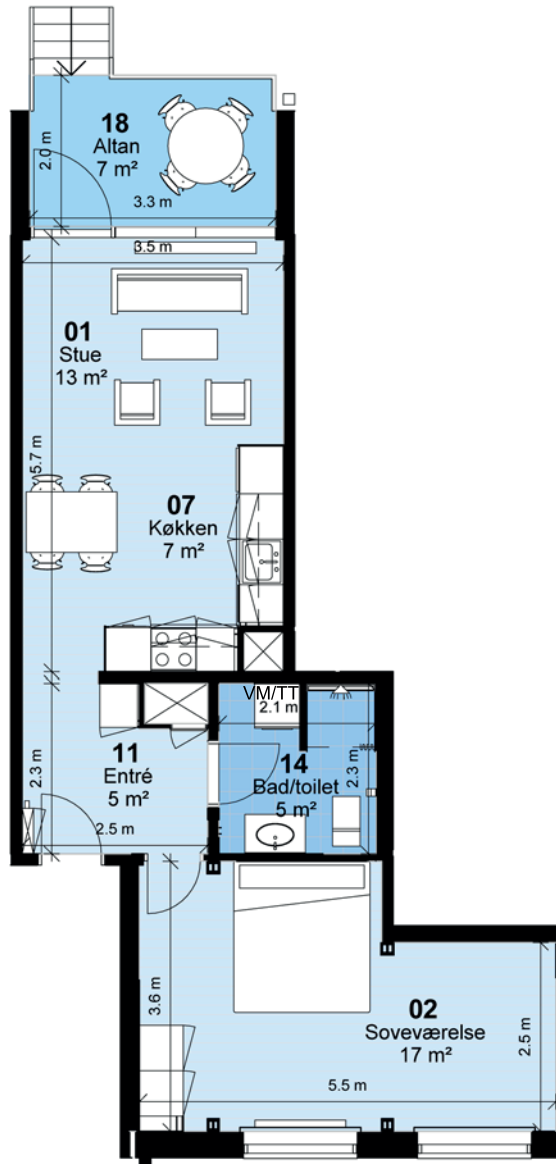

## Korsløkken - Afd. 0137

Hus 37.1-3

Lejlighedstype 2A

**2 rum - 60m<sup>2</sup> (brutto) - 1:100**

# Fyns almennyttige Boligselskab

**Bemærk:**

Vaskemaskine/tørretumbler og badeforhæng leveres og opsættes af beboer

**Korsløkken - Afd. 0137**

Hus 37.1-3

Lejlighedstype 2B

**2 rum - 61 m<sup>2</sup> (brutto) - 1:100**

# Fyns almennyttige Boligselskab

**Bemærk:**

Vaskemaskine/tørretumbler og badeforhæng leveres og opsættes af beboer

**Korsløkken - Afd. 0137**

Hus 37.1-3

Lejlighedstype 2C

**2 rum - 67m<sup>2</sup> (brutto) - 1:100**