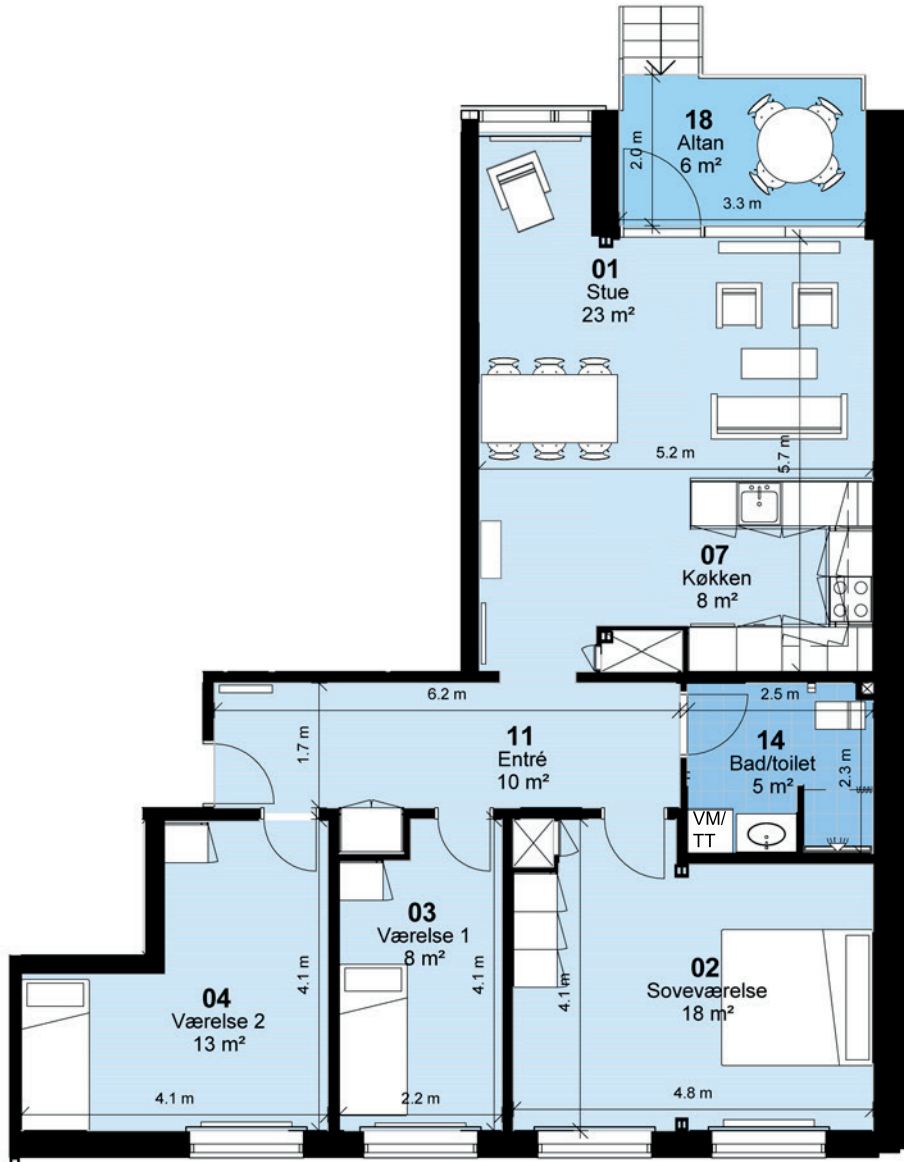

Fyns almennyttige Boligselskab

Korsløkken - Afd. 0137

Hus 37.1-3

Lejlighedstype 4A.1

4 rum - 111m² (brutto) - 1:100

Bemærk:

Vaskemaskine/tørretumbler og badeforhæng leveres og opsættes af beboer