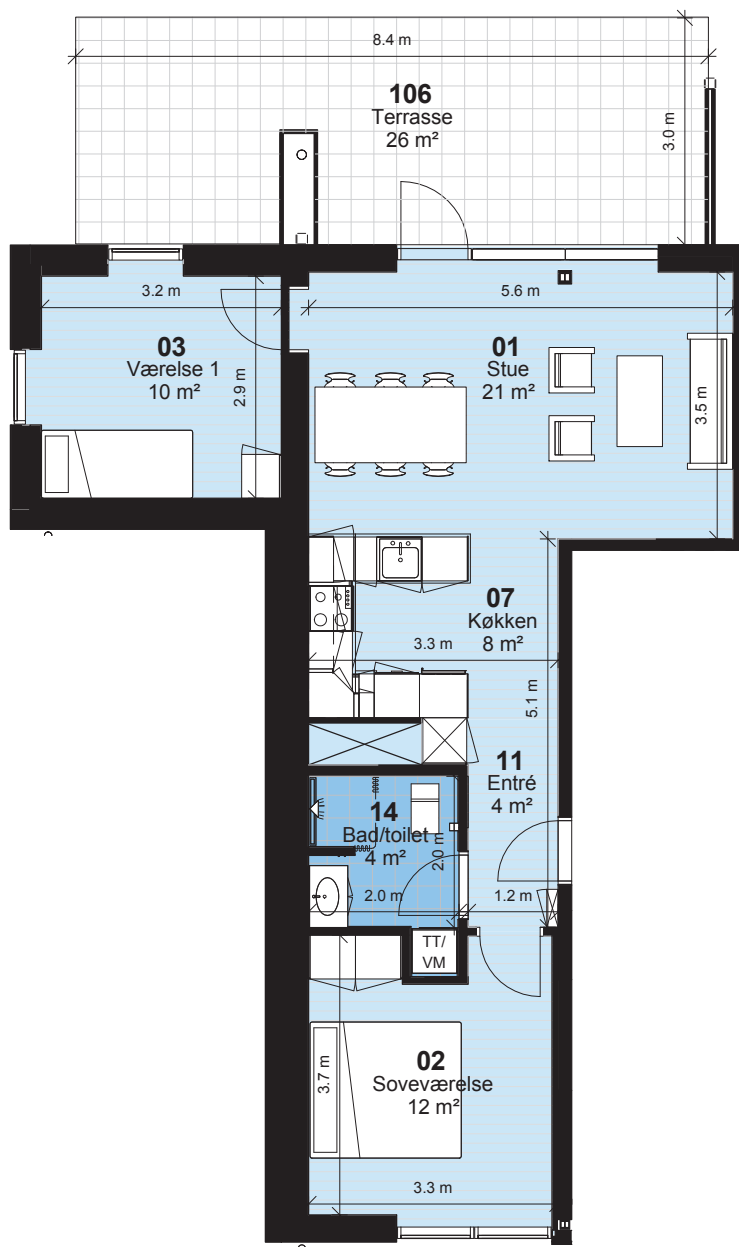

Fyns almennyttige Boligselskab

Korsløkken - Afd. 0137

Hus 37.5

Lejlighedstype 3A

3 rum - 82m² (brutto) - 1:100

Bemærk:

Vaskemaskine / tørretumbler og badeforhæng leveres og opsættes af beboer