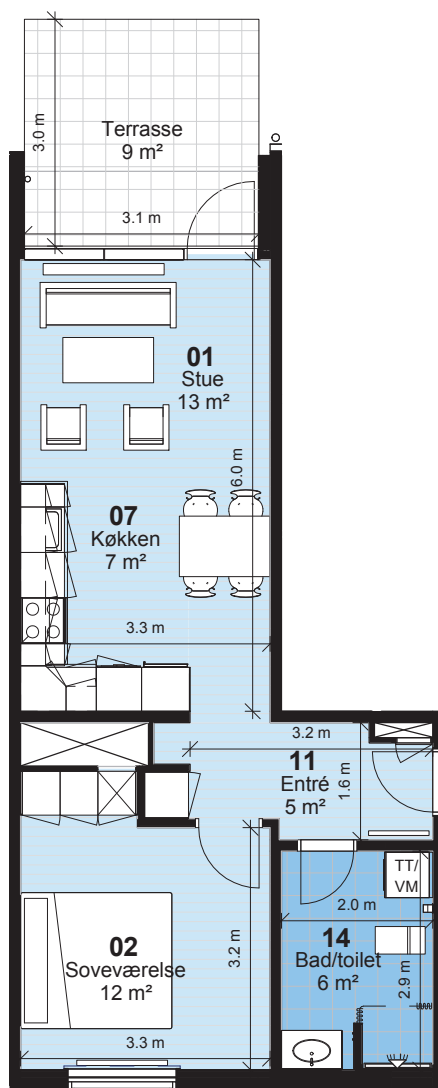

Fyns almennyttige Boligselskab

Bemærk:
Vaskemaskine / tørretumbler og badeforhæng leveres og opsættes af beboer

Korsløkken - Afd. 0137

Hus 37.4

Lejlighedstype 2A

2 rum - 62m² (brutto) - 1:100