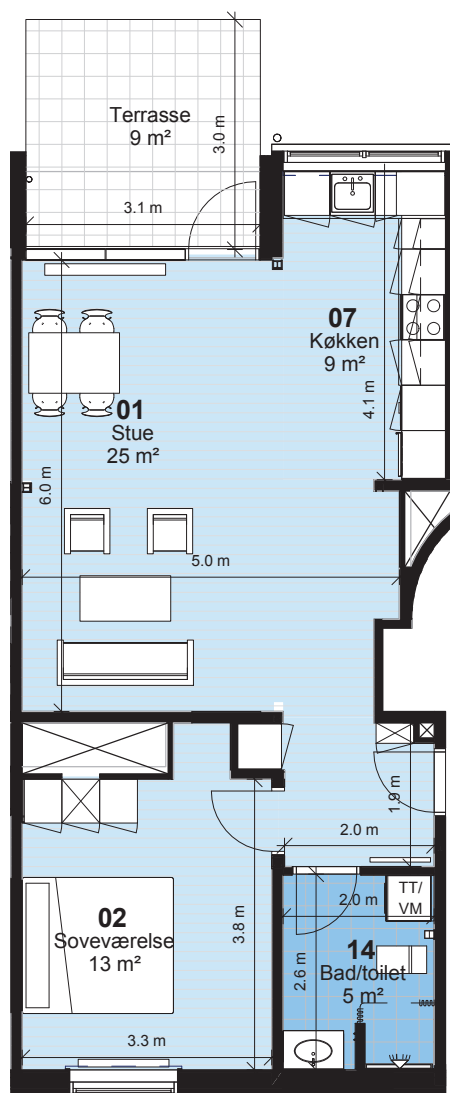

Fyns almennyttige Boligselskab

Bemærk:
Vaskemaskine / tørretumbler og badeforhæng leveres og opsættes af beboer

Korsløkken - Afd. 0137
Hus 37.4
Lejlighedstype 2B
2 rum - 76m² (brutto) - 1:100