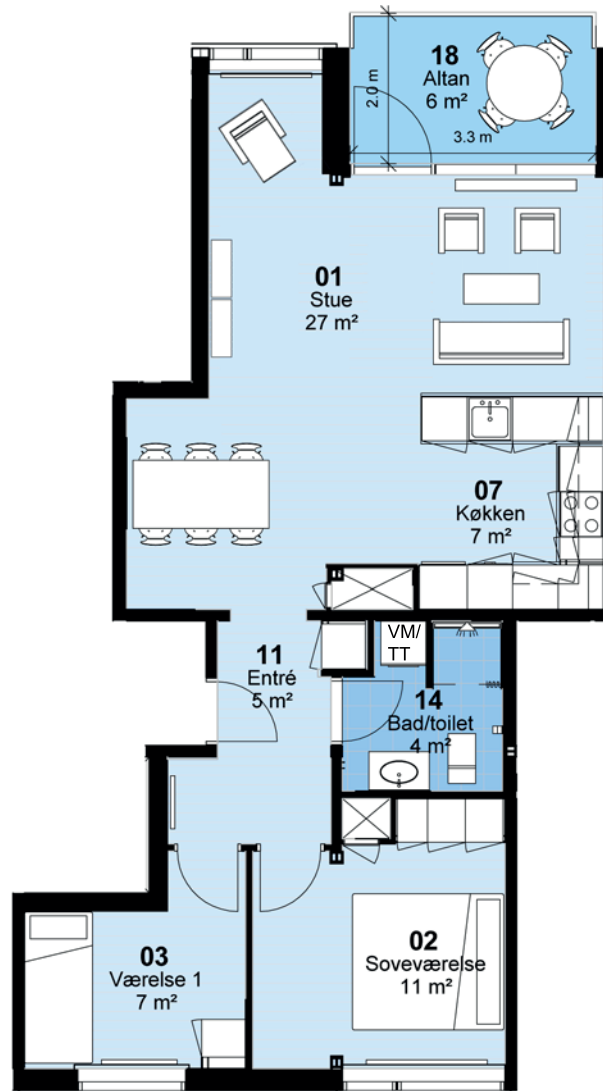

Fyns almennyttige Boligselskab

Bemærk:

Vaskemaskine/tørretumbler og badeforhæng leveres og opsættes af beboer

Korsløkken - Afd. 0137

Hus 37.1-3

Lejlighedstype 3E

3 rum - 79m² (brutto) - 1:100