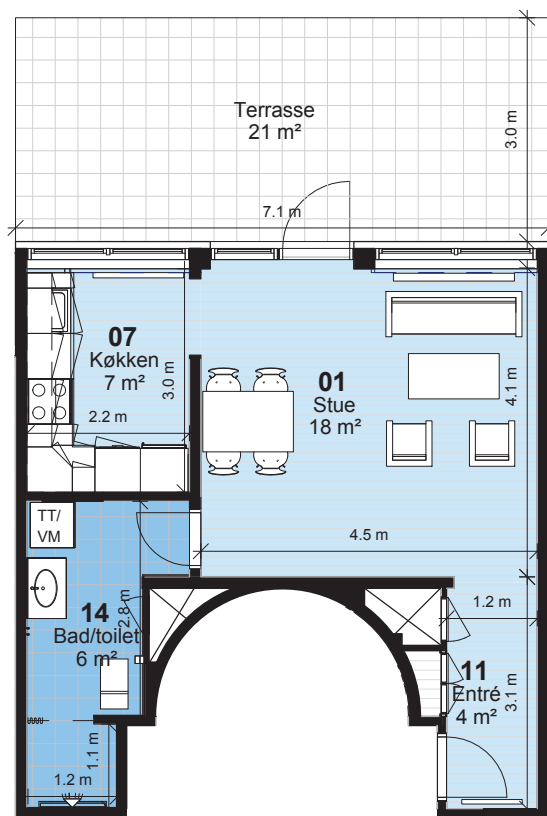

Fyns almennyttige Boligselskab

Bemærk:

Vaskemaskine / tørretumbler og badeforhæng leveres og opsættes af beboer

Korsløkken - Afd. 0137

Hus 37.4

Lejlighedstype 1A

1 rum - 55m² (brutto) - 1:100