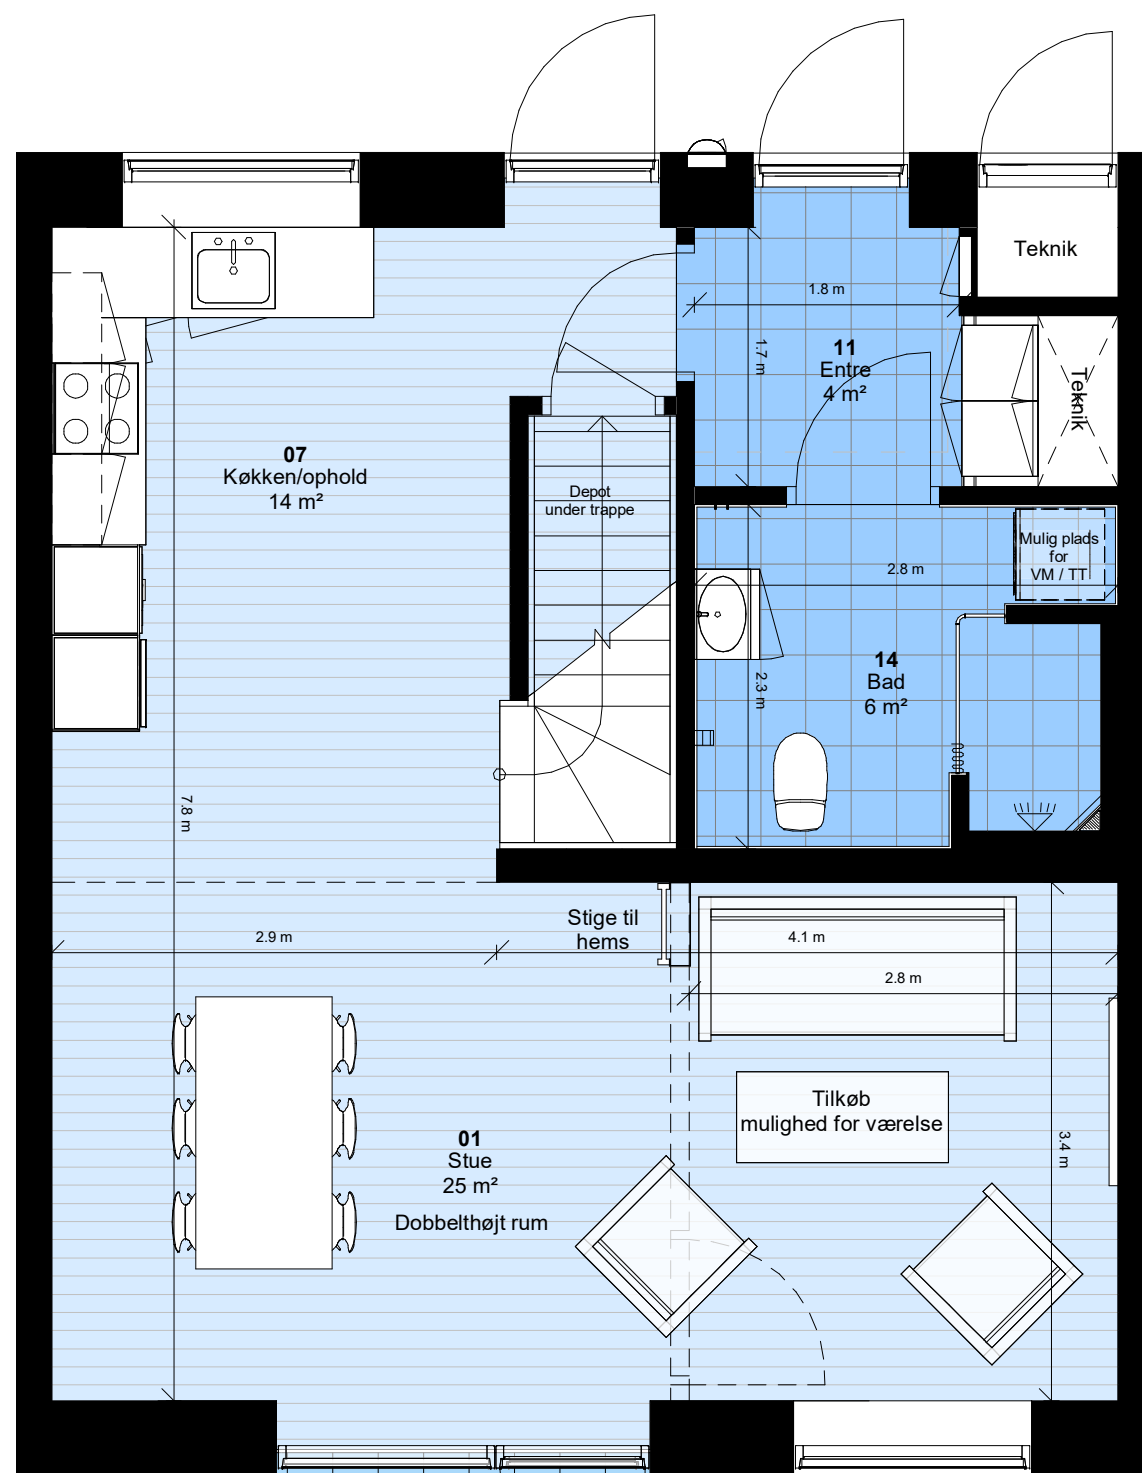

Alle mål er vejledende

**104 Haarby Lund**  
 Syrenvej 56 & 104

Type: T2	Antal: 2	Rum: 2	m <sup>2</sup> : 75
----------	----------	--------	---------------------

Boligen forekommer også spejlvendt

**Bemærk:**  
 Vaskemaskine/kondenstørretumbler, badeforhæng og garderober leveres og opsættes af beboer

Alle mål er vejledende

**104 Haarby Lund**  
 Syrenvej 62, 64, 72, 74, 76, 94, 96, 98

Type: T3	Antal: 8	Rum: 3 (4)	m <sup>2</sup> : 87
----------	----------	------------	---------------------

Boligen forekommer også spejlvendt

Stueplan

**Bemærk:**  
Vaskemaskine/kondenstørretumbler, badeforhæng og garderobeskabe leveres og opsættes af beboer

Alle mål er vejledende

1. sal

**104 Haarby Lund**  
Syrenvej 80 & 90

Type: T1-G	Antal: 2	Rum: 3	m <sup>2</sup> : 104
------------	----------	--------	----------------------

G = Gavlbolig Boligen forekommer også spejlvendt

Stueplan

**Bemærk:**  
Vaskemaskine/kondenstørretumbler, badeforhæng og garderobeskabe leveres og opsættes af beboer

Alle mål er vejledende

1. sal

**104 Haarby Lund**