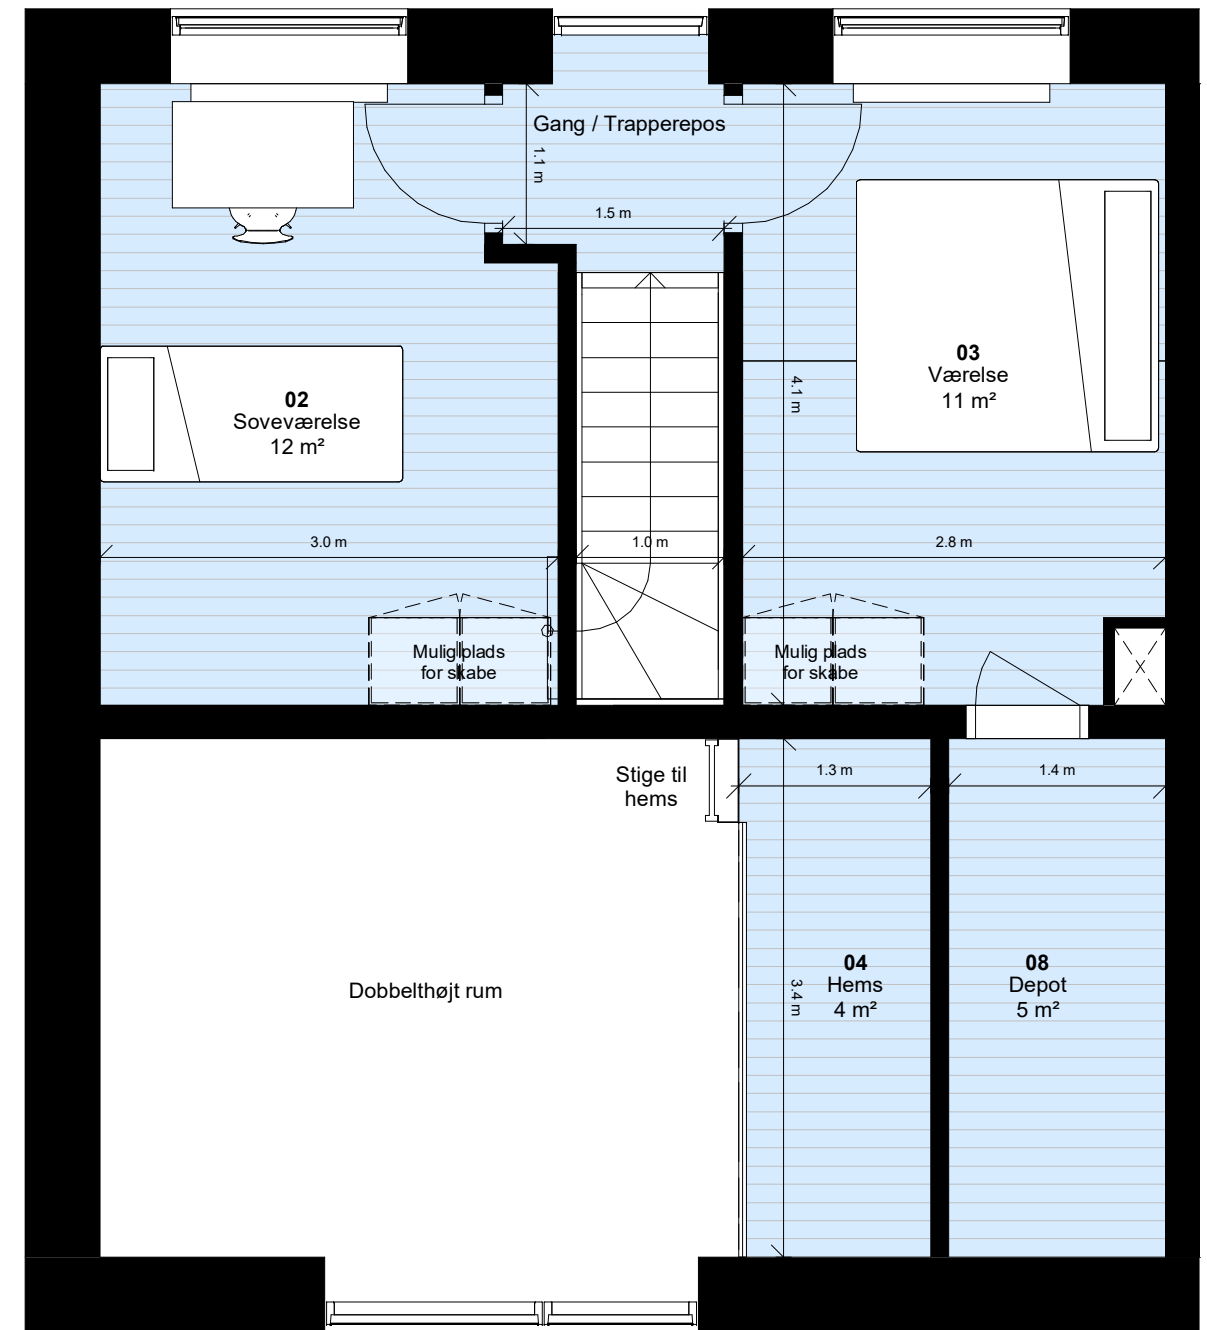

## 104 Haarby Lund

Syrenvej 54, 58, 60, 66, 70, 78, 92, 100, 102 & 106

Type: T2-G	Antal: 10	Rum: 2	m²: 75
------------	-----------	--------	--------

G = Gavlbolig Boligen forekommer også spejlvendt

**Bemærk:**  
 Vaskemaskine/kondenstørretumbler, badeforhæng og garderober leveres og opsættes af beboer

Alle mål er vejledende

**104 Haarby Lund**  
 Syrenvej 56 & 104

Type: T2	Antal: 2	Rum: 2	m <sup>2</sup> : 75
----------	----------	--------	---------------------

Boligen forekommer også spejlvendt

**Bemærk:**  
 Vaskemaskine/kondenstørretumbler, badeforhæng og garderober leveres og opsættes af beboer

Alle mål er vejledende

**104 Haarby Lund**  
 Syrenvej 62, 64, 72, 74, 76, 94, 96, 98

Type: T3	Antal: 8	Rum: 3 (4)	m <sup>2</sup> : 87
----------	----------	------------	---------------------

Boligen forekommer også spejlvendt

Stueplan

**Bemærk:**  
Vaskemaskine/kondenstørretumbler, badeforhæng og garderobeskabe leveres og opsættes af beboer

Alle mål er vejledende

1. sal

**104 Haarby Lund**  
Syrenvej 80 & 90

Type: T1-G	Antal: 2	Rum: 3	m <sup>2</sup> : 104
------------	----------	--------	----------------------