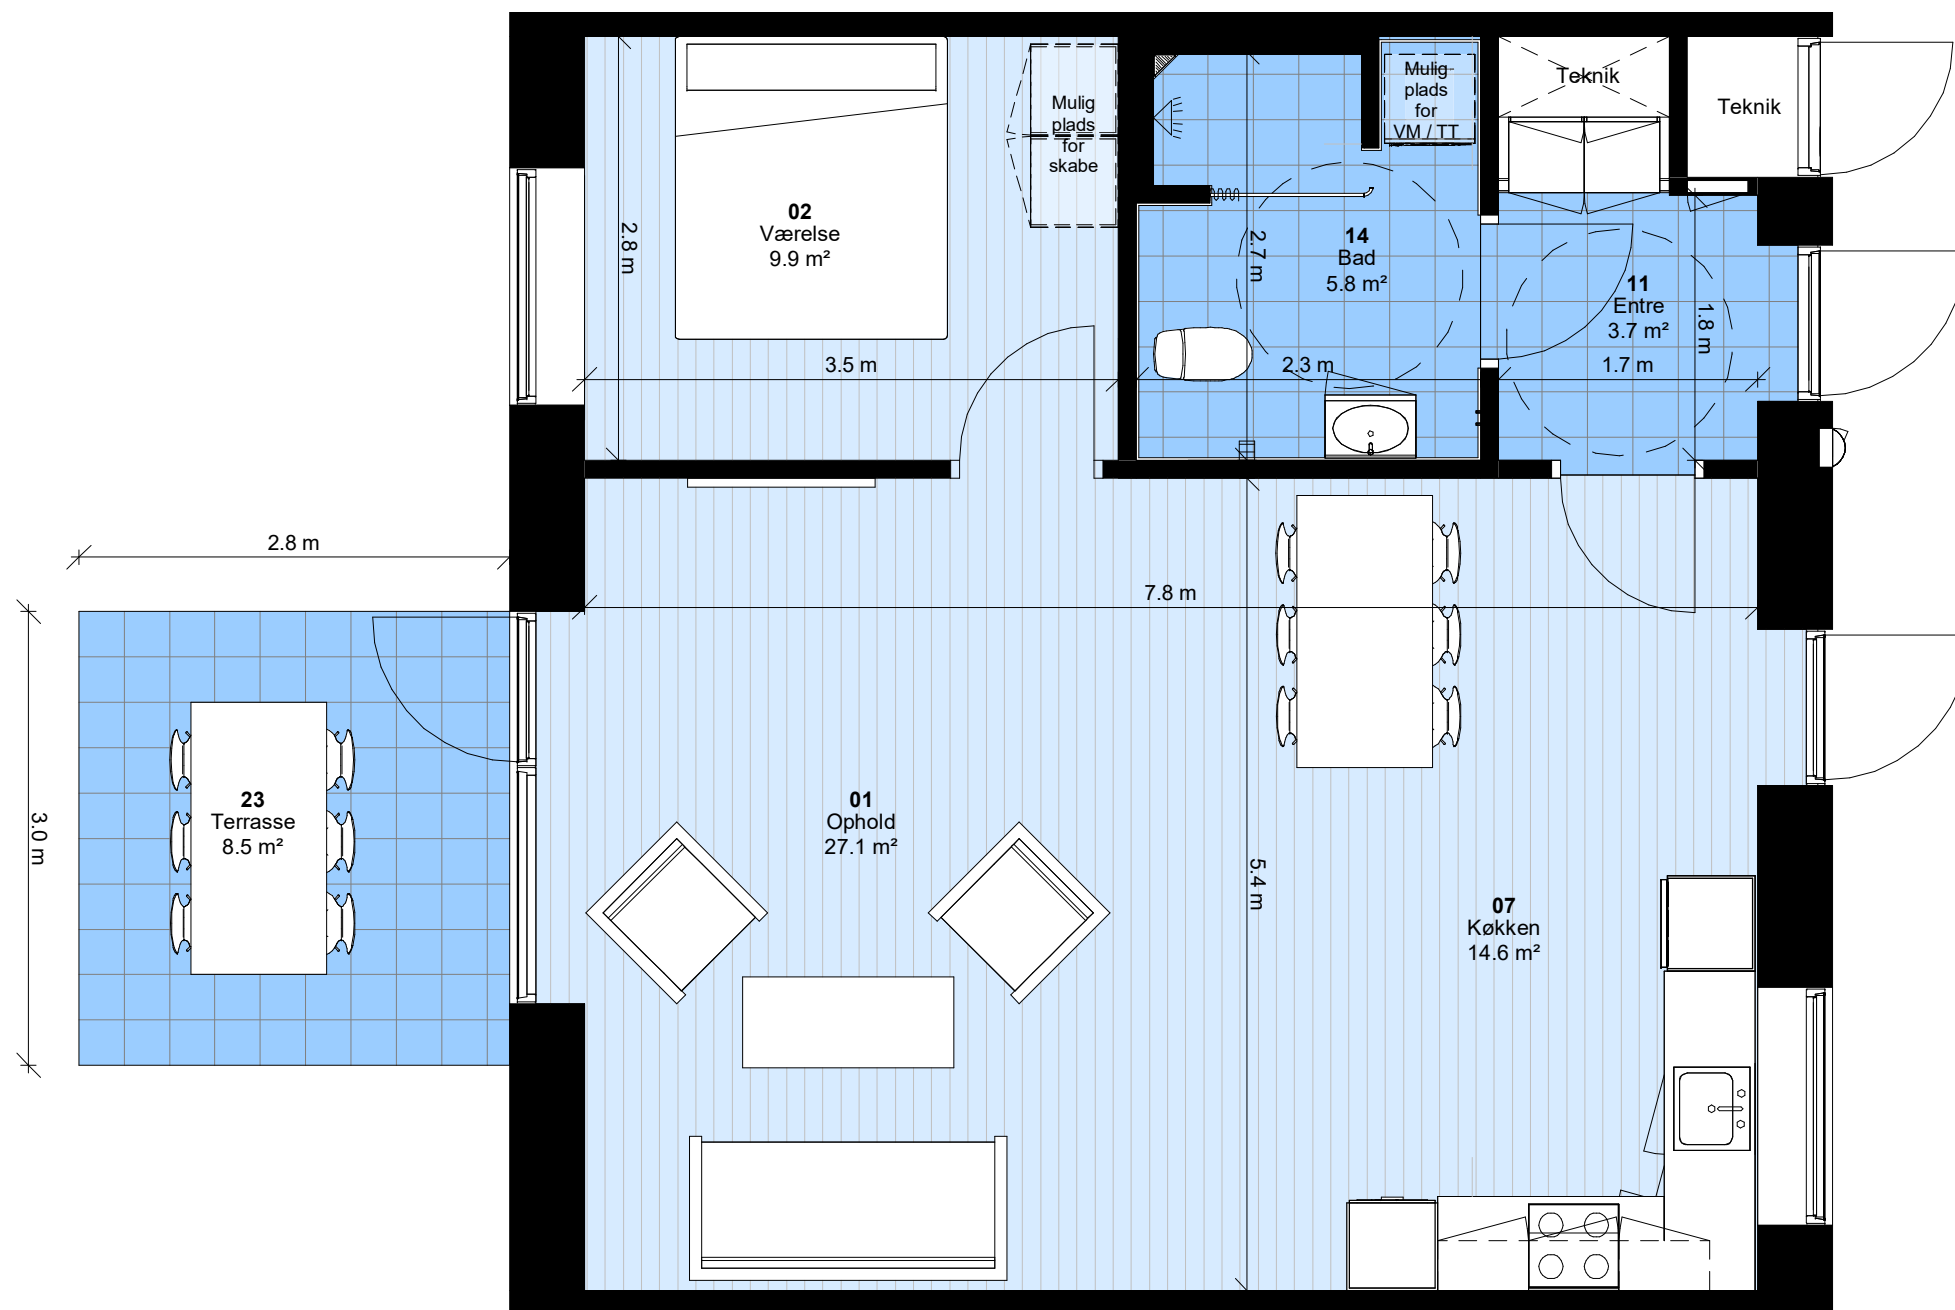

**Bemærk:**  
 Vaskemaskine/kondenstørretumbler, badeforhæng og garderober leveres og opsættes af beboer

Alle mål er vejledende

## 104 Haarby Lund

Syrenvej 54, 58, 60, 66, 70, 78, 92, 100, 102 & 106

Type: T2-G	Antal: 10	Rum: 2	m²: 75
------------	-----------	--------	--------

G = Gavlbolig Boligen forekommer også spejlvendt

**Bemærk:**  
 Vaskemaskine/kondenstørretumbler, badeforhæng og garderober leveres og opsættes af beboer

Alle mål er vejledende

**104 Haarby Lund**  
 Syrenvej 56 & 104

Type: T2	Antal: 2	Rum: 2	m <sup>2</sup> : 75
----------	----------	--------	---------------------

Boligen forekommer også spejlvendt

**Bemærk:**  
 Vaskemaskine/kondenstørretumbler, badeforhæng og garderober leveres og opsættes af beboer

Alle mål er vejledende

**104 Haarby Lund**  
 Syrenvej 62, 64, 72, 74, 76, 94, 96, 98

Type: T3	Antal: 8	Rum: 3 (4)	m <sup>2</sup> : 87
----------	----------	------------	---------------------

Boligen forekommer også spejlvendt