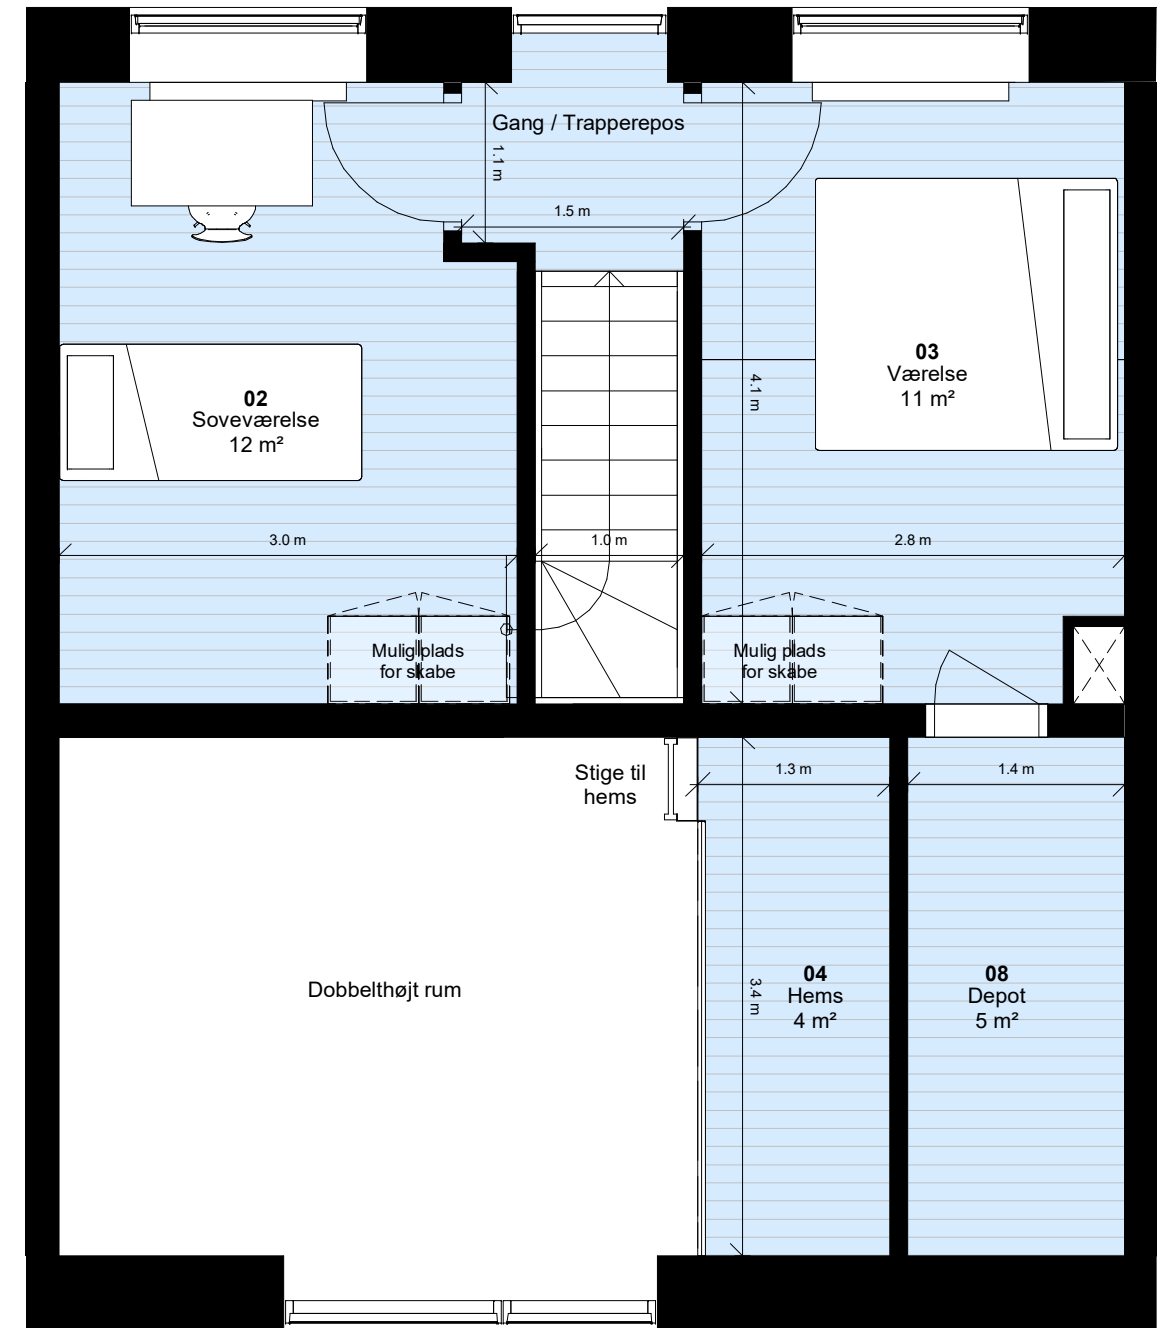

Alle mål er vejledende

**104 Haarby Lund**  
 Syrenvej 56 & 104

Type: T2	Antal: 2	Rum: 2	m <sup>2</sup> : 75
----------	----------	--------	---------------------

Boligen forekommer også spejlvendt

**Bemærk:**  
 Vaskemaskine/kondenstørretumbler, badeforhæng og garderober leveres og opsættes af beboer

Stueplan

**Bemærk:**  
Vaskemaskine/kondenstørretumbler, badeforhæng og garderobeskabe leveres og opsættes af beboer

Alle mål er vejledende

1. sal

**104 Haarby Lund**  
Syrenvej 80 & 90

Type: T1-G	Antal: 2	Rum: 3	m <sup>2</sup> : 104
------------	----------	--------	----------------------

G = Gavlbolig Boligen forekommer også spejlvendt

Stueplan

**Bemærk:**  
Vaskemaskine/kondenstørretumbler, badeforhæng og garderobeskabe leveres og opsættes af beboer

Alle mål er vejledende

1. sal

**104 Haarby Lund**

Syrenvej 82, 84, 86 & 88

Type: T1	Antal: 4	Rum: 3	m <sup>2</sup> : 99
----------	----------	--------	---------------------

Boligen forekommer også spejlvendt