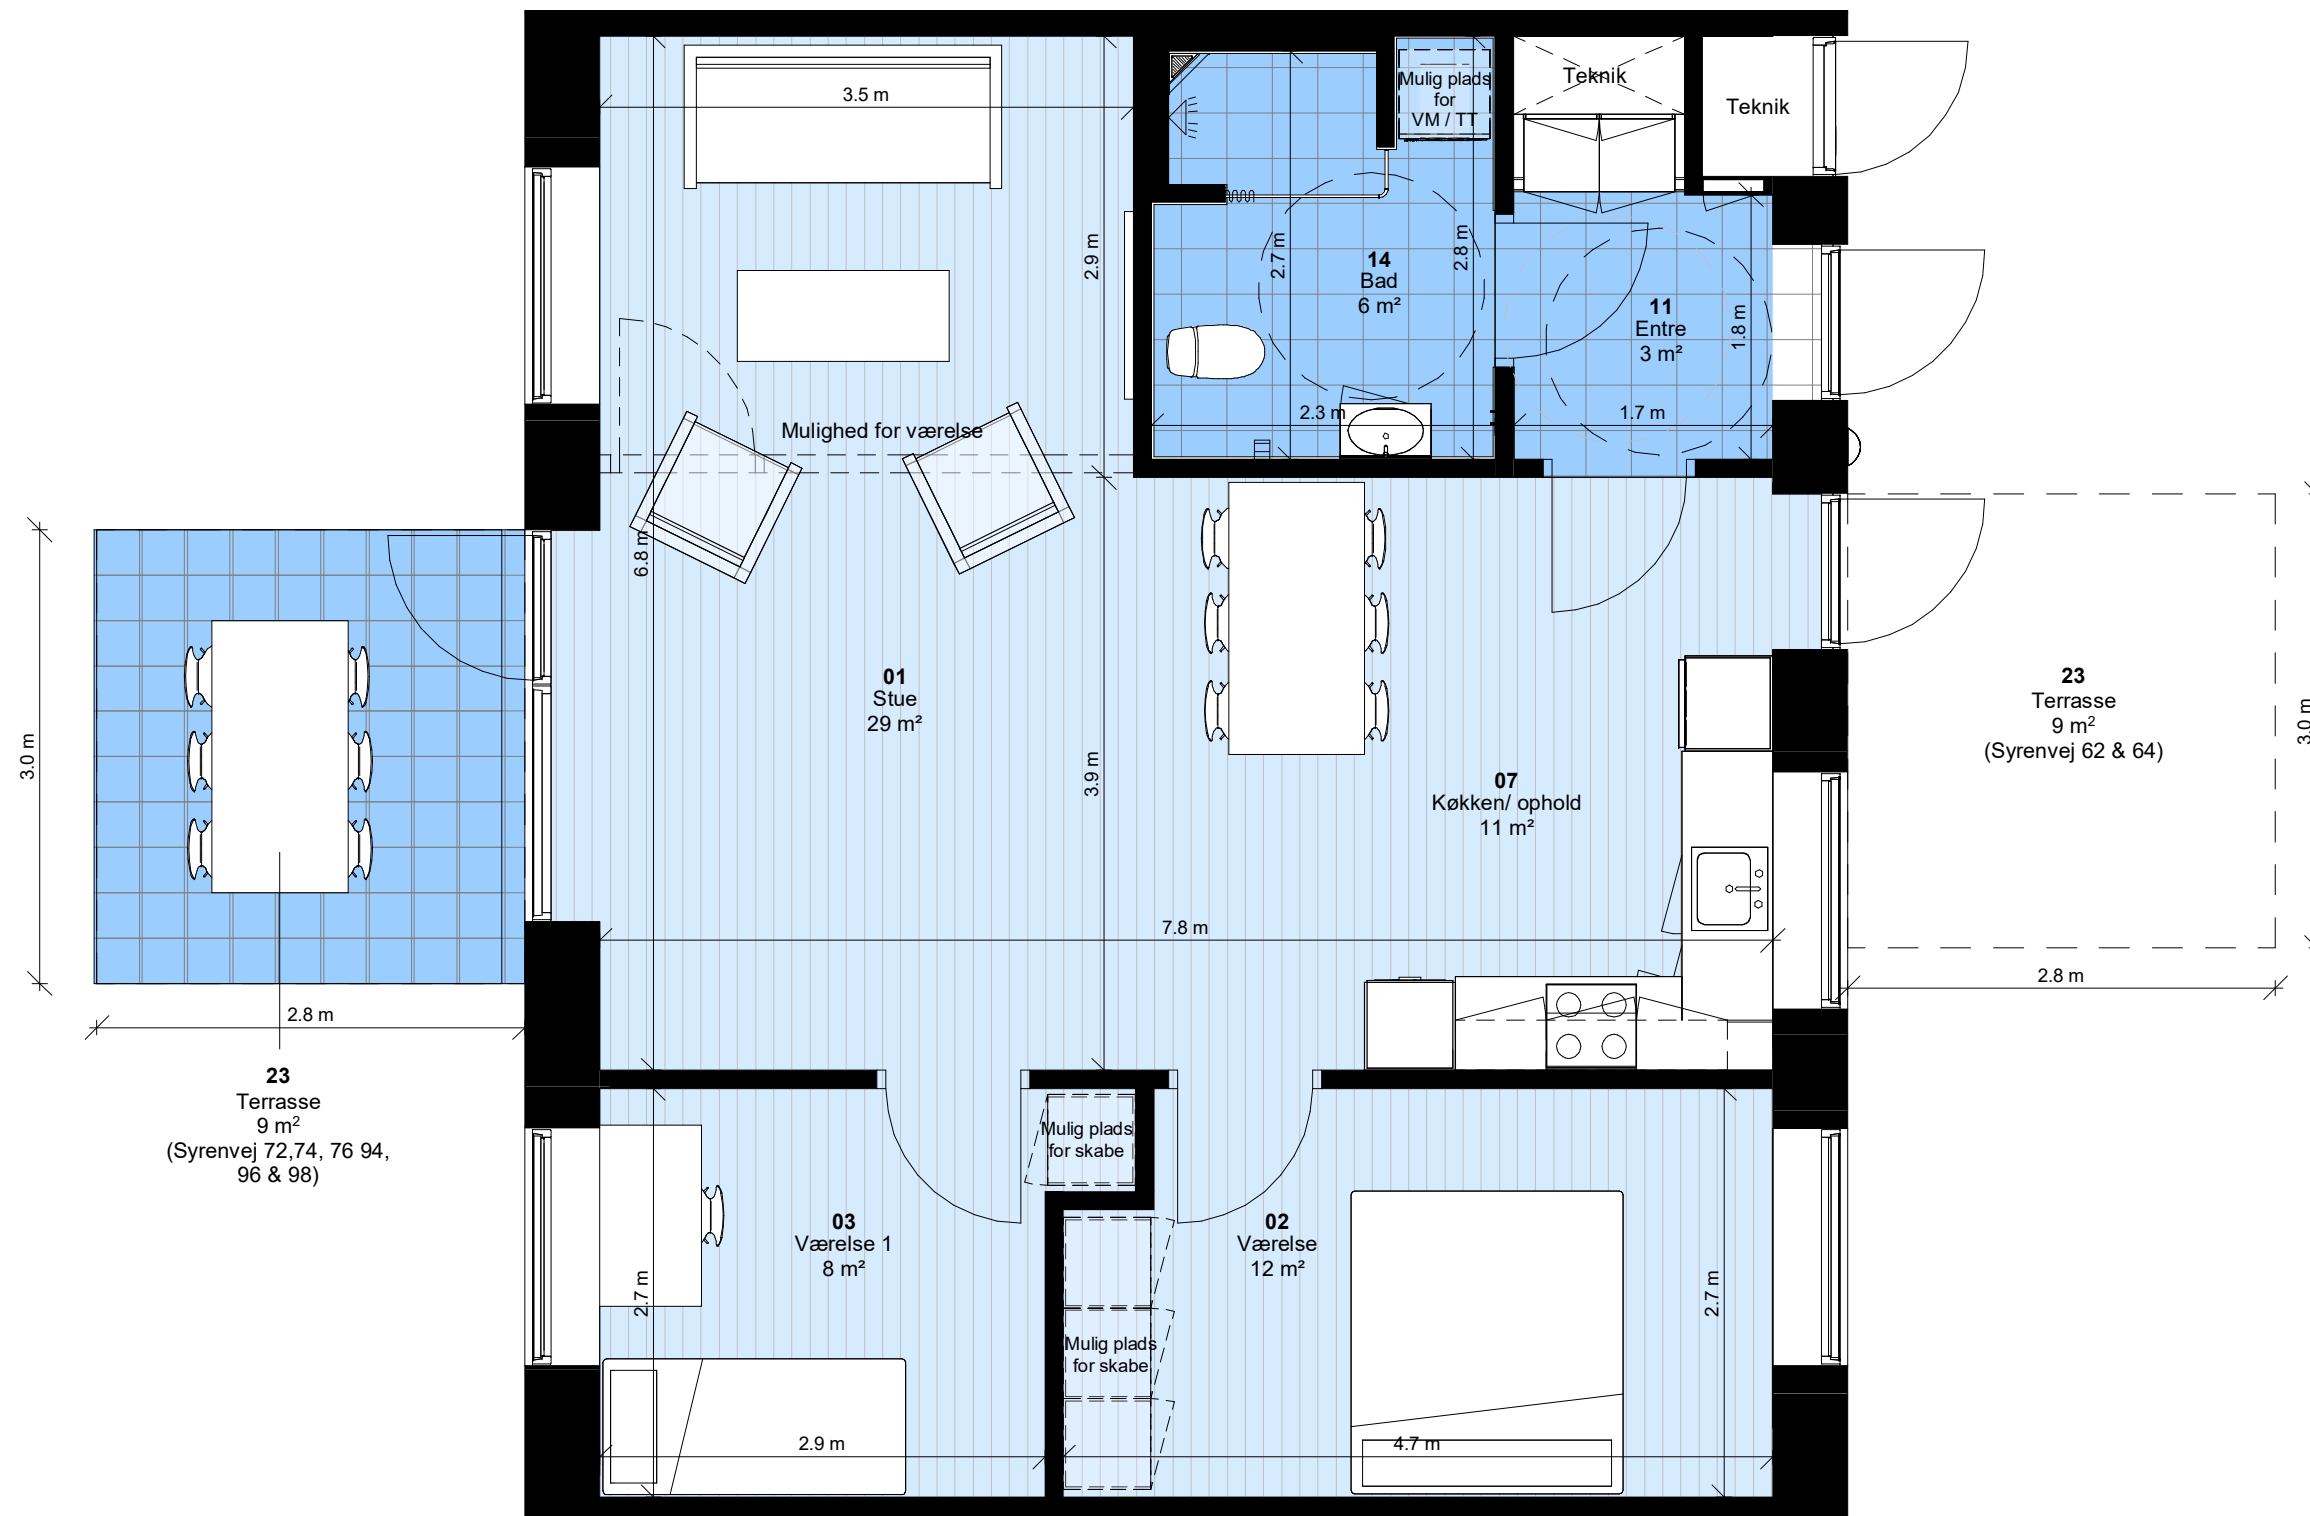

**Bemærk:**  
 Vaskemaskine/kondenstørretumbler, badeforhæng og garderober leveres og opsættes af beboer

Alle mål er vejledende

## 104 Haarby Lund

Syrenvej 54, 58, 60, 66, 70, 78, 92, 100, 102 & 106

Type: T2-G	Antal: 10	Rum: 2	m²: 75
------------	-----------	--------	--------

G = Gavlbolig Boligen forekommer også spejlvendt

**Bemærk:**  
 Vaskemaskine/kondenstørretumbler, badeforhæng og garderober leveres og opsættes af beboer

Alle mål er vejledende

**104 Haarby Lund**  
 Syrenvej 56 & 104

Type: T2	Antal: 2	Rum: 2	m <sup>2</sup> : 75
----------	----------	--------	---------------------

Boligen forekommer også spejlvendt

**Bemærk:**  
 Vaskemaskine/kondenstørretumbler, badeforhæng og garderober leveres og opsættes af beboer

Alle mål er vejledende

**104 Haarby Lund**  
 Syrenvej 62, 64, 72, 74, 76, 94, 96, 98

Type: T3	Antal: 8	Rum: 3 (4)	m <sup>2</sup> : 87
----------	----------	------------	---------------------

Boligen forekommer også spejlvendt