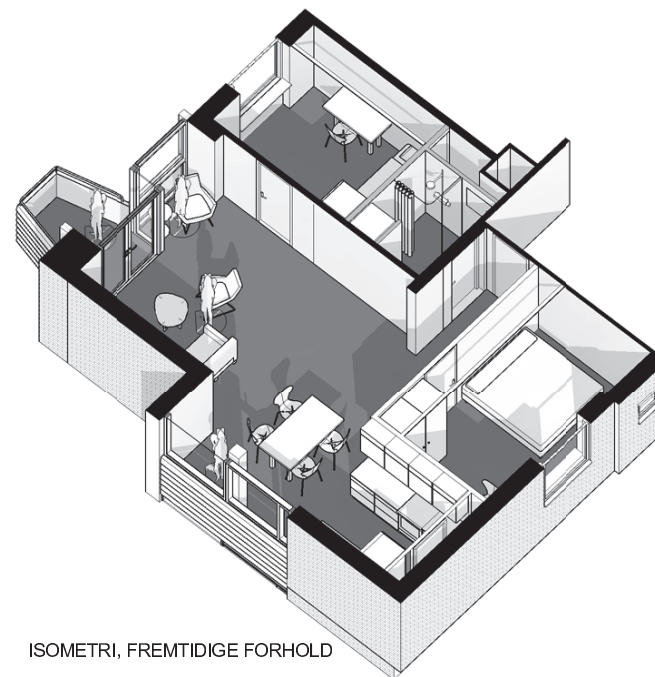

**Højstrupparken, afsnit 1,
udstillingslejlighed**

Lejlighedslokalisering:

Blok A-B-C:

- Opgang 21
- Opgang 25
- Opgang 29
- Opgang 33
- Opgang 37
- Opgang 41

Blok F-G-H-I:

- Opgang 42

Fakta

- Antal værelser bibeholdes
- 2 værelser samt ophold
- Bruttoareal: 82 m²
- Støttes af Landsbyggefonden

Tiltag

- Ny større altan
- Lille altan nedlægges
- Nyt indeliggende bad/toilet
- Gennemlyste opholdsarealer
- Nyt køkken
- Udbedring af kuldebroer

Målepind

PLAN, EKSISTERENDE FORHOLD

PLAN, FREMTIDIGE FORHOLD

ISOMETRI, FREMTIDIGE FORHOLD

**BEMÆRK - DER FINDES 2 ALTERNATIVE
LØSNINGER FOR DENNE PLAN**

**TYPE 1 Udstillingslejlighed
1:100**