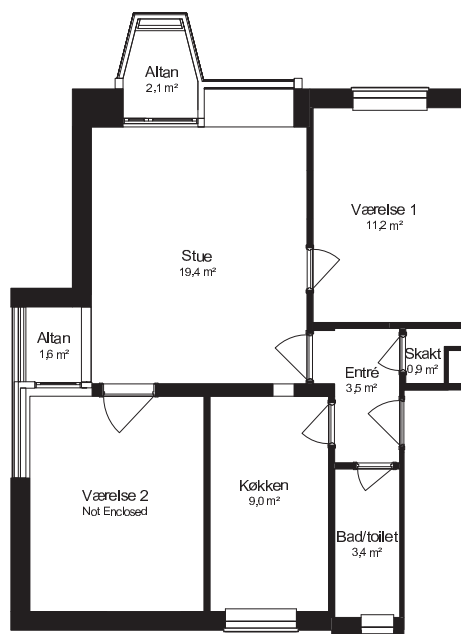

**Højstrupparken, afsnit 1,
udstillingslejlighed**

Lejlighedslokalisering:

Blok A-B-C:

- Opgang 21
- Opgang 25
- Opgang 29
- Opgang 33
- Opgang 37
- Opgang 41

Blok F-G-H-I:

- Opgang 42

Fakta

- Antal værelser bibeholdes
- 2 værelser samt ophold
- Bruttoareal: 82 m²
- Støttes af Landsbyggefonden

Tiltag

- Ny større altan
- Lille altan nedlægges
- Nyt indeliggende bad/toilet
- Gennemlyste opholdsarealer
- Nyt køkken
- Udbedring af kuldebroer

Målepind

PLAN, EKSISTERENDE FORHOLD

PLAN, FREMTIDIGE FORHOLD

ISOMETRI, FREMTIDIGE FORHOLD

**BEMÆRK - DER FINDES 2 ALTERNATIVE
LØSNINGER FOR DENNE PLAN**

**TYPE 1 Udstillingslejlighed
1:100**