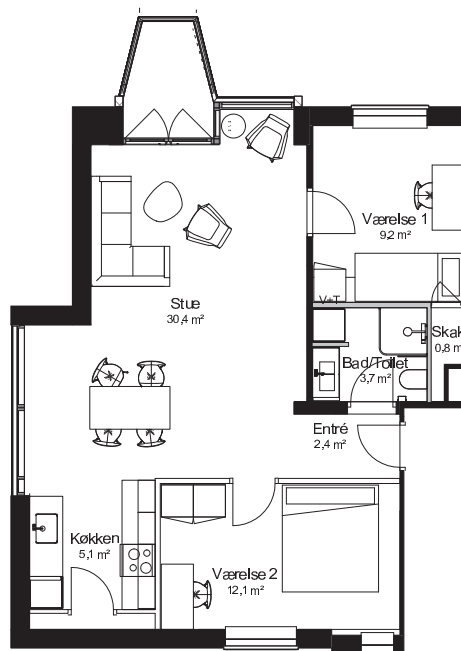

**Højstrupparken, afsnit 1,
udstillingslejlighed**

Lejlighedslokalisering:

Blok A-B-C:

- Opgang 21
- Opgang 25
- Opgang 29
- Opgang 33
- Opgang 37
- Opgang 41

Blok F-G-H-I:

- Opgang 42

Fakta

- Antal værelser bibeholdes
- 2 værelser samt ophold
- Bruttoareal: 82 m²
- Støttes af Landsbyggefonden

Tiltag

- Ny større altan
- Lille altan nedlægges
- Nyt indeliggende bad/toilet
- Gennemlyste opholdsarealer
- Nyt køkken
- Udbedring af kuldebroer

Målepind

PLAN, EKSISTERENDE FORHOLD

PLAN, FREMTIDIGE FORHOLD

ISOMETRI, FREMTIDIGE FORHOLD

**BEMÆRK - DER FINDES 2 ALTERNATIVE
LØSNINGER FOR DENNE PLAN**

**TYPE 1 Udstillingslejlighed
1:100**