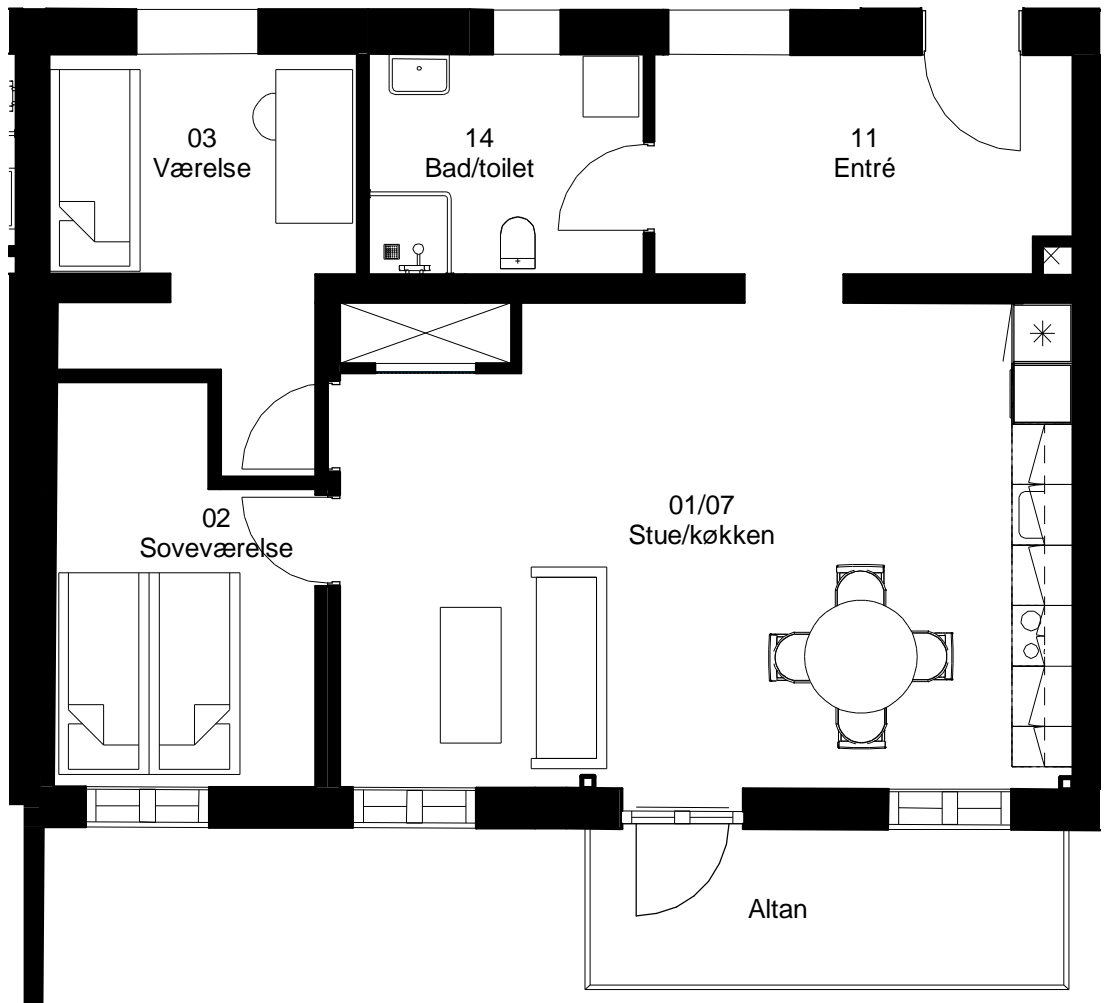

Adresse: Frisevænget 14. st. tv

Lejlighedsnummer: 2.06.1

3 rum - 113 m² (brutto) 1:75

Frits Jørgensens Have

Adresse: Frisevænget 14. 1. tv

Lejlighedsnummer: 2.06.2

3 rum - 114 m² (brutto) 1:75

Frits Jørgensens Have