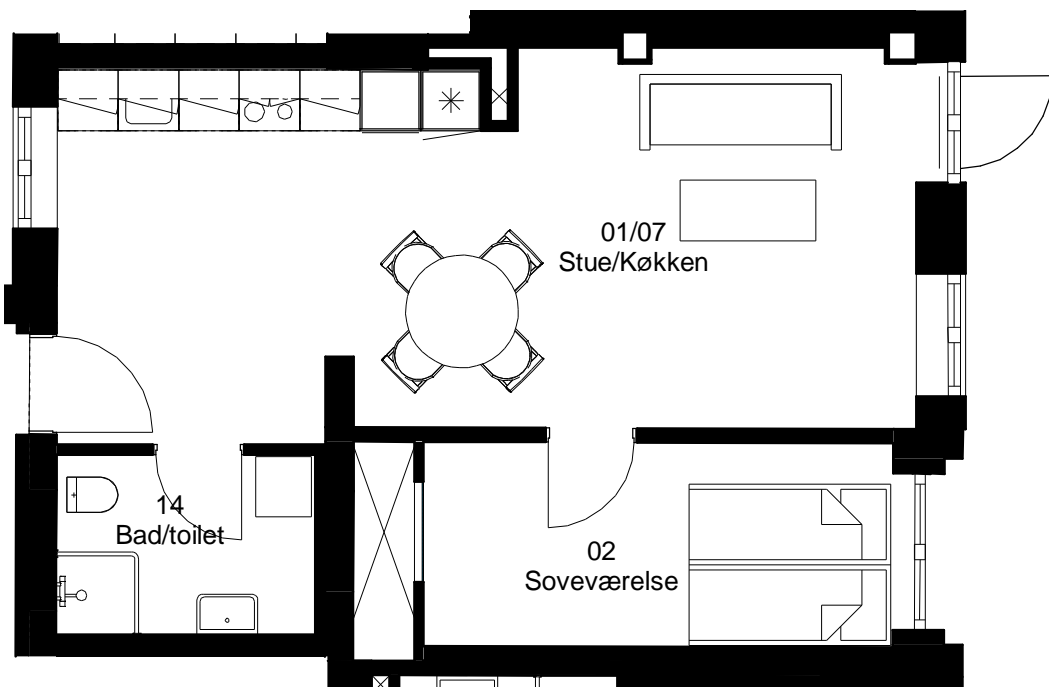

Adresse: Frisevænget 20. 1. th

Lejlighedsnummer: 5.12.2

3 rum - 101 m² (brutto) 1:75

Frits Jørgensens Have

Adresse: Frisevænget 20. 2. th

Lejlighedsnummer: 5.12.3

3 rum - 114 m² (brutto) 1:75

Frits Jørgensens Have