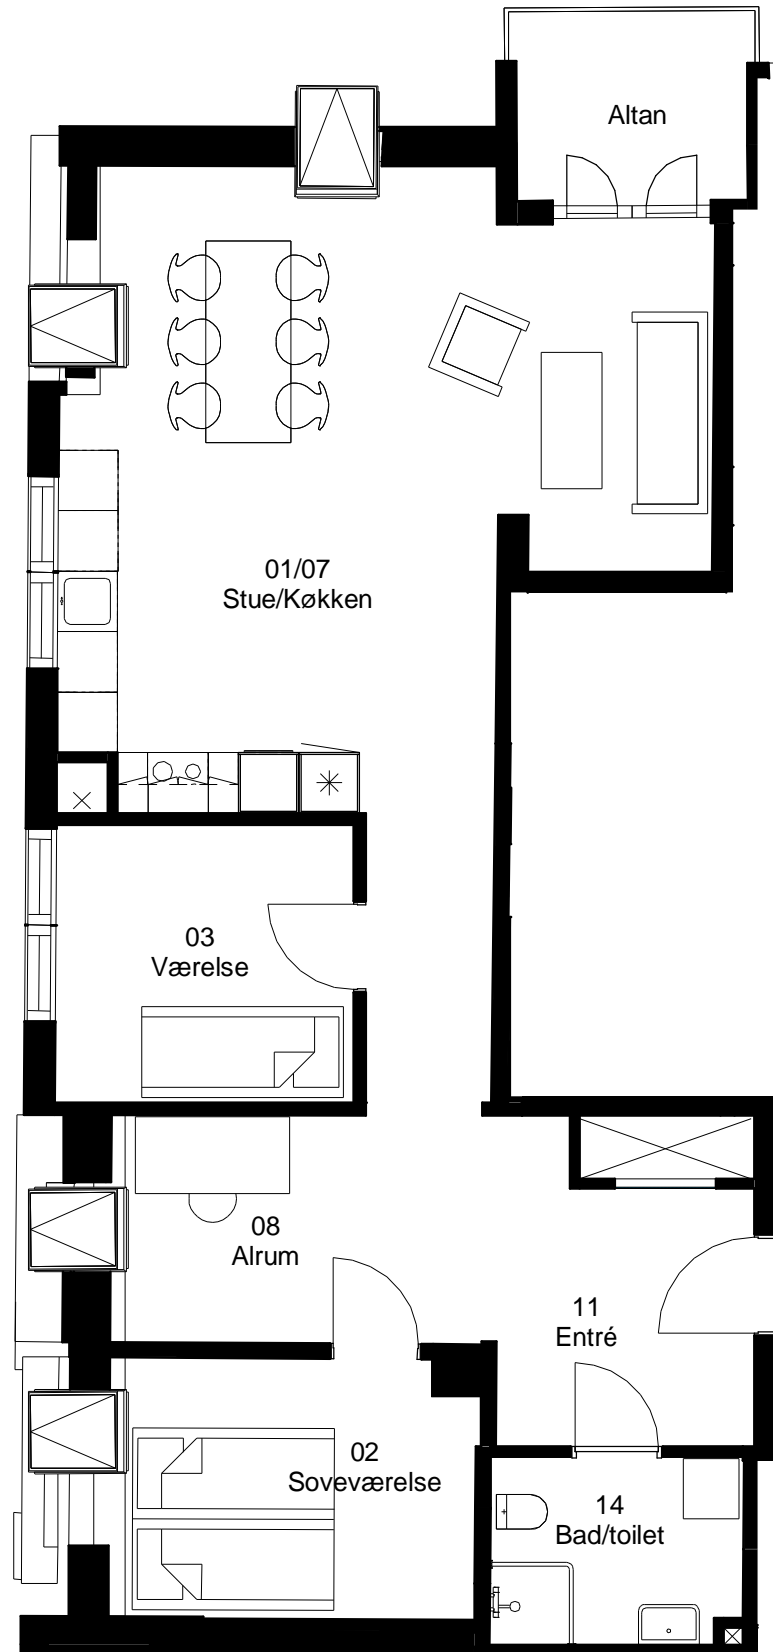

Lejlighedsskema				
Lejlnålsnummer (Opgang.Nr.Sal.)	Adresse	Rum	Boligareal m ²	Samlet areal m ²
1.01.1	Nr. 12 st. mf.	4	99	114
1.01.2	Nr. 12 1. mf.	4	99	114
1.01.3	Nr. 12 2. mf.	3	91	105
1.02.1	Nr. 12 st. th.	2	61	75
1.02.2	Nr. 12 1. th.	2	61	75
1.02.3	Nr. 12 2. th.	2	54	69
1.03.1	Nr. 12 st. tv.	4	96	110
1.03.2	Nr. 12 1. tv.	4	96	110
1.03.3	Nr. 12 2. tv.	4	89	103
2.04.1	Nr. 14 st. mf.	3	99	115
2.04.2	Nr. 14 1. mf.	3	98	115
2.04.3	Nr. 14 2. mf.	3	84	100
2.05.1	Nr. 14 st. th.	3	95	112
2.05.2	Nr. 14 1. th.	3	95	112
2.05.3	Nr. 14 2. th.	3	95	112
2.06.1	Nr. 14 st. tv.	3	97	113
2.06.2	Nr. 14 1. tv.	3	97	114
3.07.1	Nr. 16 st. th.	3	87	101
3.07.2	Nr. 16 1. th.	3	87	101
3.07.3	Nr. 16 2. th.	2	72	86
3.08.1	Nr. 16 st. tv.	2	88	102
3.08.2	Nr. 16 1. tv.	2	87	101
3.08.3	Nr. 16 2. tv.	2	68	82
4.09.1	Nr. 18 st. th.	2	61	75
4.09.2	Nr. 18 1. th.	2	93	107
4.09.3	Nr. 18 2. th.	2	66	80
4.10.1	Nr. 18 st. tv.	2	81	95
4.10.2	Nr. 18 1. tv.	2	81	95
4.10.3	Nr. 18 2. tv.	2	73	87
5.11.1	Nr. 20 st. mf.	2	61	74
5.11.2	Nr. 20 1. mf.	2	61	74
5.11.3	Nr. 20 2. mf.	3	82	96
5.12.1	Nr. 20 st. th.	3	87	101
5.12.2	Nr. 20 1. th.	3	87	101
5.12.3	Nr. 20 2. th.	3	101	114
5.13.1	Nr. 20 st. tv.	2	58	72
5.13.2	Nr. 20 1. tv.	2	58	72
5.13.3	Nr. 20 2. tv.	3	100	113
6.14.1	Nr. 22	4	102	102
7.15.1	Nr. 24	4	107	107
Fælles	Orangeri		63	80

Antal lejligheder inkl. orangeri: 41

Frits Jørgensens Have

Oversigtsplaner - 1:500

Frits Jørgensens Have

Adresse: Frisevænget 12. st. mf

Lejlighedsnummer: 1.01.1

4 rum - 114 m² (brutto) 1:75

Frits Jørgensens Have

Adresse: Frisevænget 12. 1. mf

Lejlighedsnummer: 1.01.2

4 rum - 114 m² (brutto) 1:75

Frits Jørgensens Have

Adresse: Frisevænget 12. 2. mf

Lejlighedsnummer: 1.01.3

3 rum - 105 m² (brutto) 1:75

Frits Jørgensens Have

Adresse: Frisevænget 12. st. th

Lejlighedsnummer: 1.02.1

2 rum - 75 m² (brutto) 1:75

Frits Jørgensens Have

Adresse: Frisevænget 12. 1. th

Lejlighedsnummer: 1.02.2

2 rum - 75 m² (brutto) 1:75

Frits Jørgensens Have