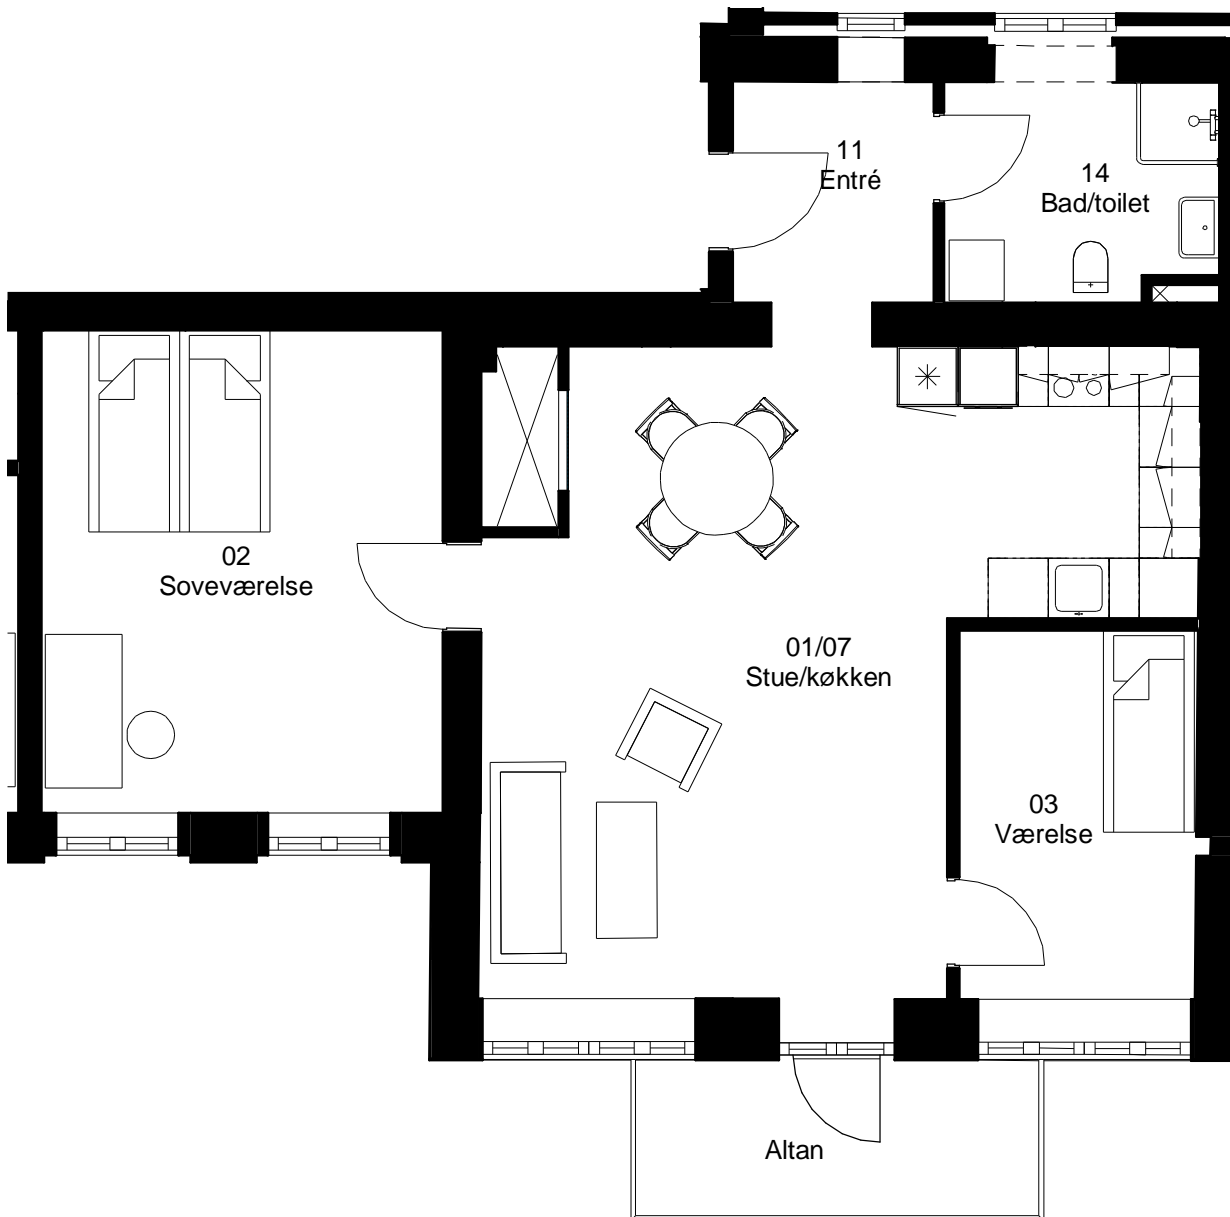

Adresse: Frisevænget 14. 1. th

Lejlighedsnummer: 2.05.2

3 rum - 112 m² (brutto) 1:75

Frits Jørgensens Have

Adresse: Frisevænget 14. 2. th

Lejlighedsnummer: 2.05.3

4 rum - 112 m² (brutto) 1:75

Frits Jørgensens Have