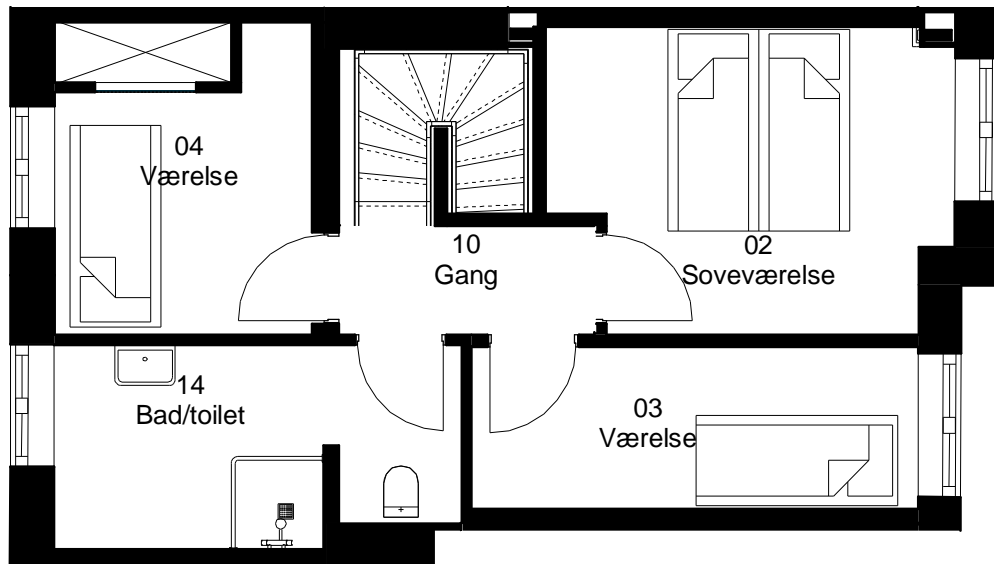

Adresse: Frisevænget 20. st. tv

Lejlighedsnummer: 5.13.1

2 rum - 72 m² (brutto) 1:75

Frits Jørgensens Have

Adresse: Frisevænget 20. 1. tv

Lejlighedsnummer: 5.13.2

2 rum - 72 m² (brutto) 1:75

Frits Jørgensens Have

Adresse: Frisevænget 20. 2. tv

Lejlighedsnummer: 5.13.3

3 rum - 113 m² (brutto) 1:75

Stueplan

1. Sal

Frits Jørgensens Have

Adresse: Frisevænget 22

Lejlighedsnummer: 6.14.1