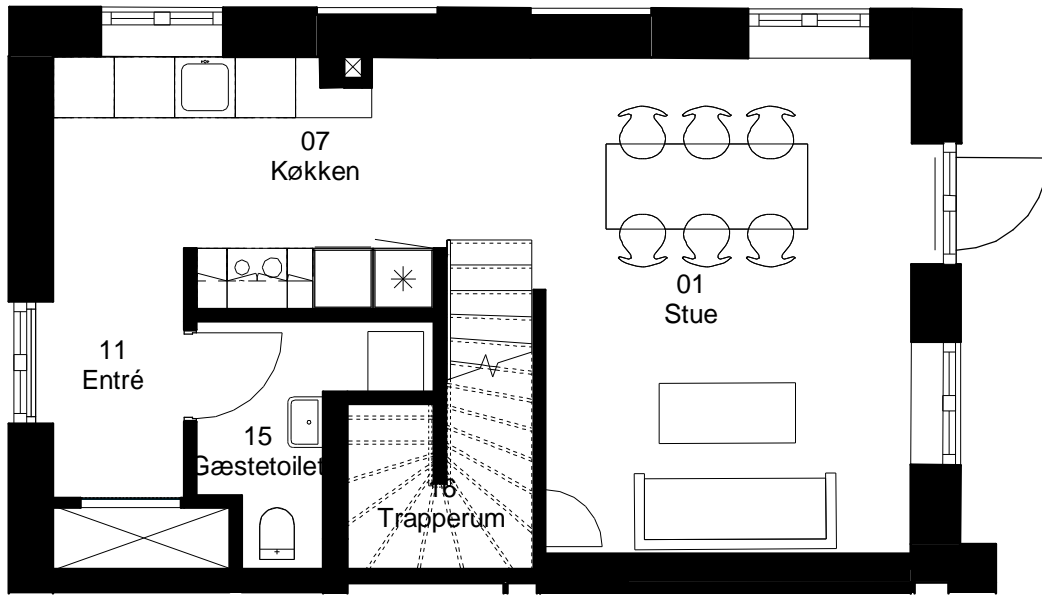

Adresse: Frisevænget 20. 2. tv

Lejlighedsnummer: 5.13.3

3 rum - 113 m² (brutto) 1:75

Stueplan

1. Sal

Frits Jørgensens Have

Adresse: Frisevænget 22

Lejlighedsnummer: 6.14.1

4 rum - 102 m² (brutto) 1:75

Stueplan

1. Sal

Frits Jørgensens Have

Adresse: Frisevænget 24

Lejlighedsnummer: 7.15.1

4 rum - 107 m² (brutto) 1:75

Frits Jørgensens Have