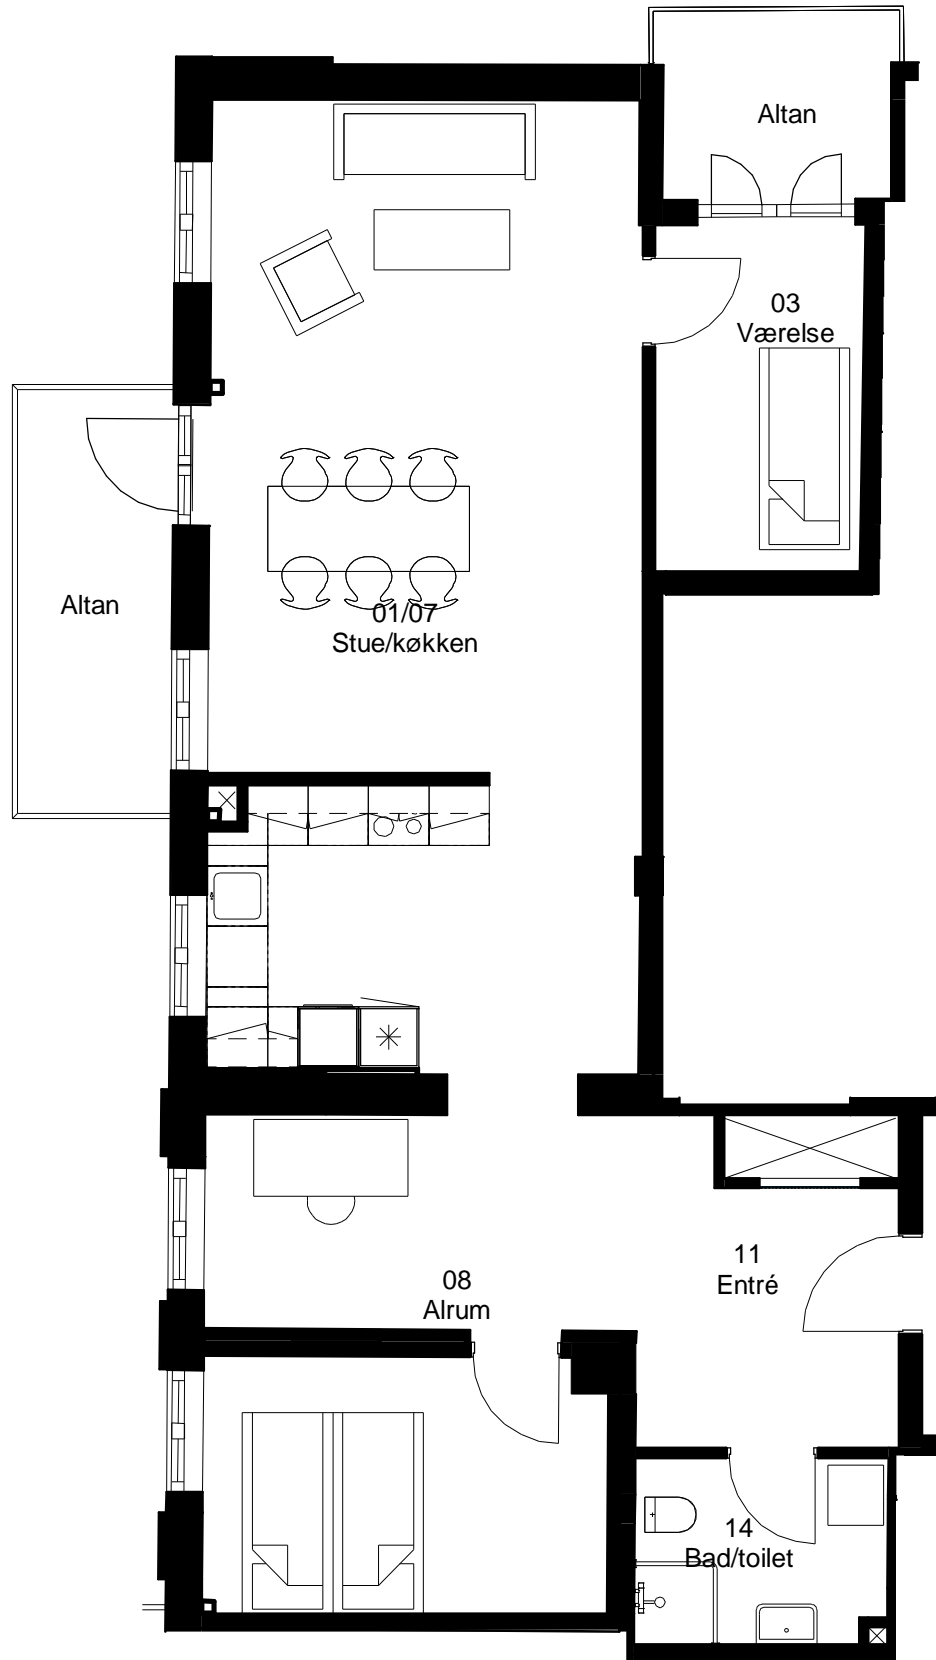

Lejlighedsskema				
Lejlnålsnummer (Opgang.Nr.Sal.)	Adresse	Rum	Boligareal m ²	Samlet areal m ²
1.01.1	Nr. 12 st. mf.	4	99	114
1.01.2	Nr. 12 1. mf.	4	99	114
1.01.3	Nr. 12 2. mf.	3	91	105
1.02.1	Nr. 12 st. th.	2	61	75
1.02.2	Nr. 12 1. th.	2	61	75
1.02.3	Nr. 12 2. th.	2	54	69
1.03.1	Nr. 12 st. tv.	4	96	110
1.03.2	Nr. 12 1. tv.	4	96	110
1.03.3	Nr. 12 2. tv.	4	89	103
2.04.1	Nr. 14 st. mf.	3	99	115
2.04.2	Nr. 14 1. mf.	3	98	115
2.04.3	Nr. 14 2. mf.	3	84	100
2.05.1	Nr. 14 st. th.	3	95	112
2.05.2	Nr. 14 1. th.	3	95	112
2.05.3	Nr. 14 2. th.	3	95	112
2.06.1	Nr. 14 st. tv.	3	97	113
2.06.2	Nr. 14 1. tv.	3	97	114
3.07.1	Nr. 16 st. th.	3	87	101
3.07.2	Nr. 16 1. th.	3	87	101
3.07.3	Nr. 16 2. th.	2	72	86
3.08.1	Nr. 16 st. tv.	2	88	102
3.08.2	Nr. 16 1. tv.	2	87	101
3.08.3	Nr. 16 2. tv.	2	68	82
4.09.1	Nr. 18 st. th.	2	61	75
4.09.2	Nr. 18 1. th.	2	93	107
4.09.3	Nr. 18 2. th.	2	66	80
4.10.1	Nr. 18 st. tv.	2	81	95
4.10.2	Nr. 18 1. tv.	2	81	95
4.10.3	Nr. 18 2. tv.	2	73	87
5.11.1	Nr. 20 st. mf.	2	61	74
5.11.2	Nr. 20 1. mf.	2	61	74
5.11.3	Nr. 20 2. mf.	3	82	96
5.12.1	Nr. 20 st. th.	3	87	101
5.12.2	Nr. 20 1. th.	3	87	101
5.12.3	Nr. 20 2. th.	3	101	114
5.13.1	Nr. 20 st. tv.	2	58	72
5.13.2	Nr. 20 1. tv.	2	58	72
5.13.3	Nr. 20 2. tv.	3	100	113
6.14.1	Nr. 22	4	102	102
7.15.1	Nr. 24	4	107	107
Fælles	Orangeri		63	80

Antal lejligheder inkl. orangeri: 41

Frits Jørgensens Have

Oversigtsplaner - 1:500

Frits Jørgensens Have

Adresse: Frisevænget 12. st. mf

Lejlighedsnummer: 1.01.1

4 rum - 114 m² (brutto) 1:75

Frits Jørgensens Have

Adresse: Frisevænget 12. 1. mf

Lejlighedsnummer: 1.01.2

4 rum - 114 m² (brutto) 1:75

Frits Jørgensens Have

Adresse: Frisevænget 12. 2. mf

Lejlighedsnummer: 1.01.3

3 rum - 105 m² (brutto) 1:75

Frits Jørgensens Have

Adresse: Frisevænget 12. st. th

Lejlighedsnummer: 1.02.1

2 rum - 75 m² (brutto) 1:75

Frits Jørgensens Have

Adresse: Frisevænget 12. 1. th

Lejlighedsnummer: 1.02.2

2 rum - 75 m² (brutto) 1:75

Frits Jørgensens Have