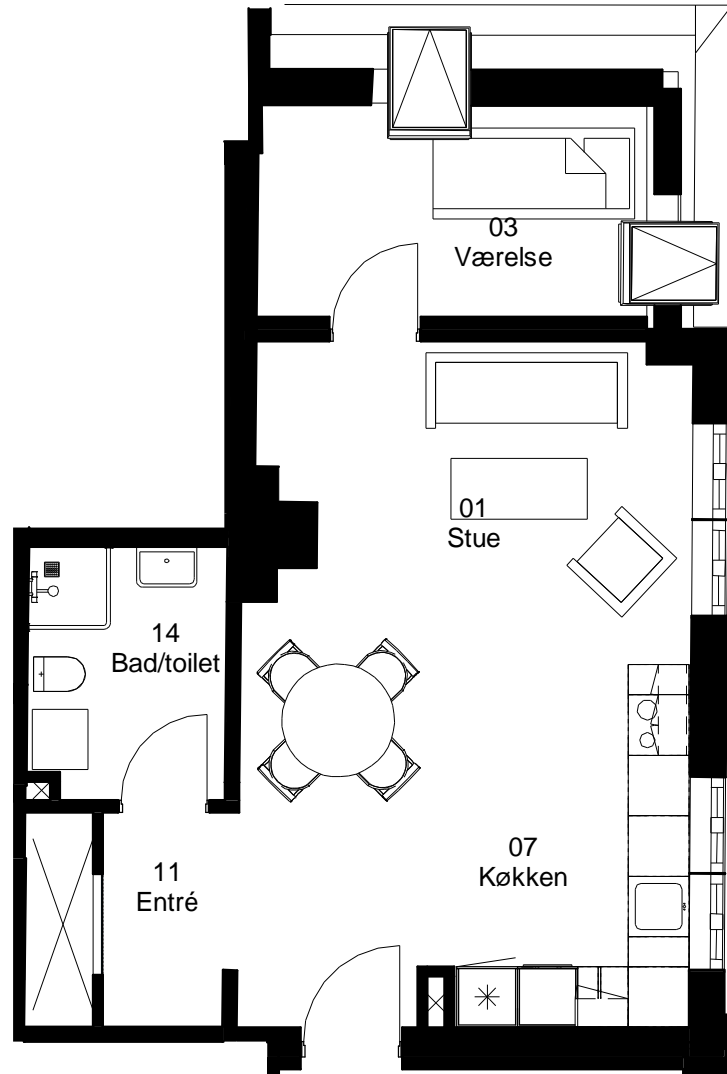

Adresse: Frisevænget 12. 1. mf

Lejlighedsnummer: 1.01.2

4 rum - 114 m² (brutto) 1:75

Frits Jørgensens Have

Adresse: Frisevænget 12. 2. mf

Lejlighedsnummer: 1.01.3

3 rum - 105 m² (brutto) 1:75

Frits Jørgensens Have

Adresse: Frisevænget 12. st. th

Lejlighedsnummer: 1.02.1

2 rum - 75 m² (brutto) 1:75

Frits Jørgensens Have

Adresse: Frisevænget 12. 1. th

Lejlighedsnummer: 1.02.2

2 rum - 75 m² (brutto) 1:75

Frits Jørgensens Have

Adresse: Frisevænget 12. 2. th

Lejlighedsnummer: 1.02.3

2 rum - 69 m² (brutto) 1:75

Frits Jørgensens Have

Adresse: Frisevænget 12. st. tv

Lejlighedsnummer: 1.03.1

4 rum - 110 m² (brutto) 1:75

Frits Jørgensens Have