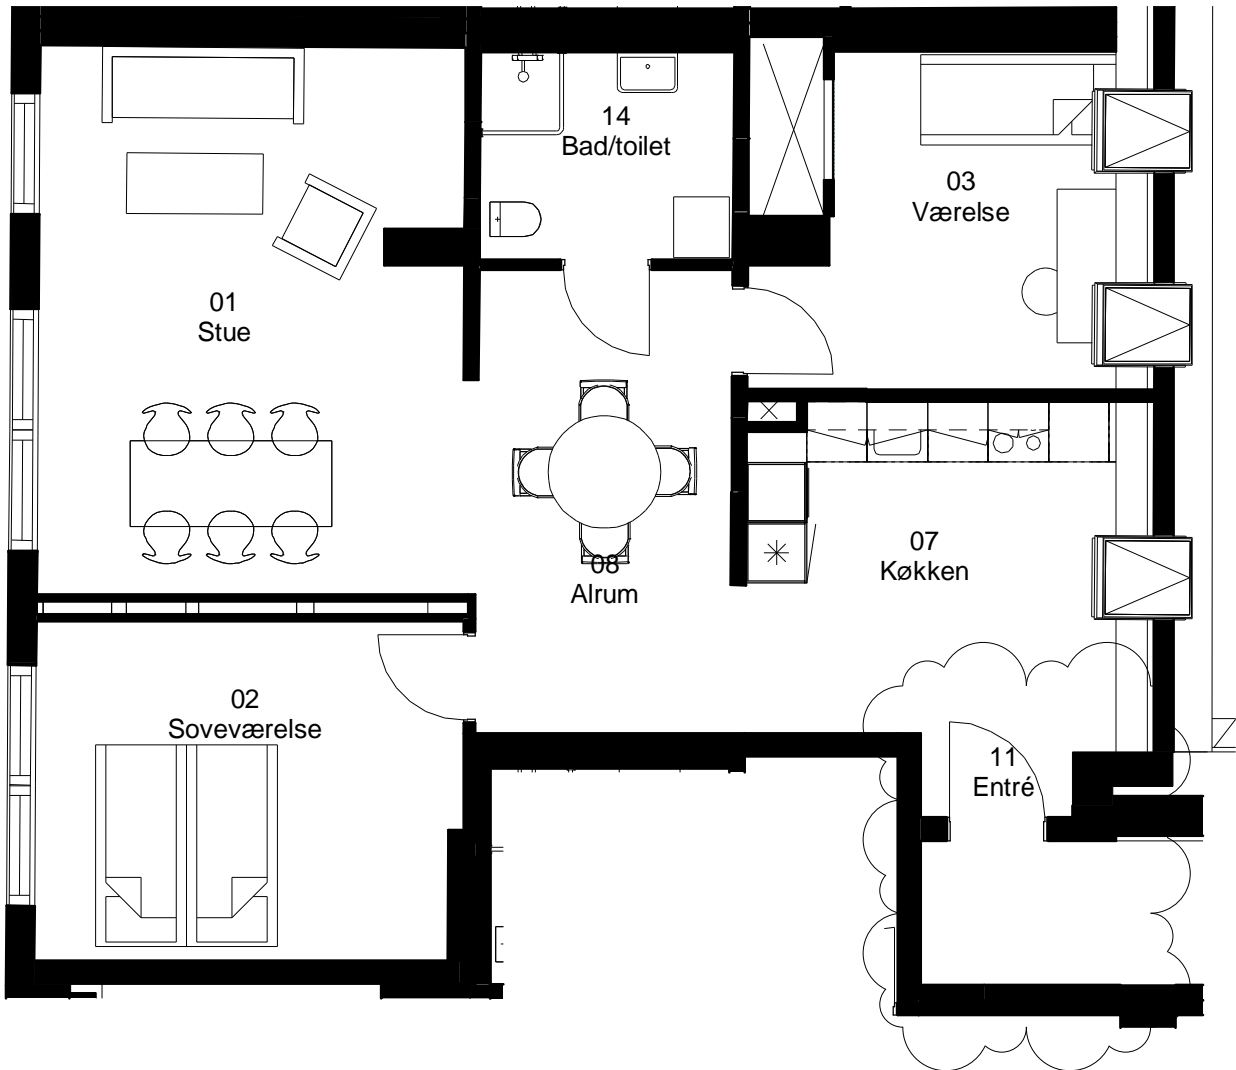

Frits Jørgensens Have

Adresse: Frisevænget 14. 2. th

Lejlighedsnummer: 2.05.3

4 rum - 112 m² (brutto) 1:75