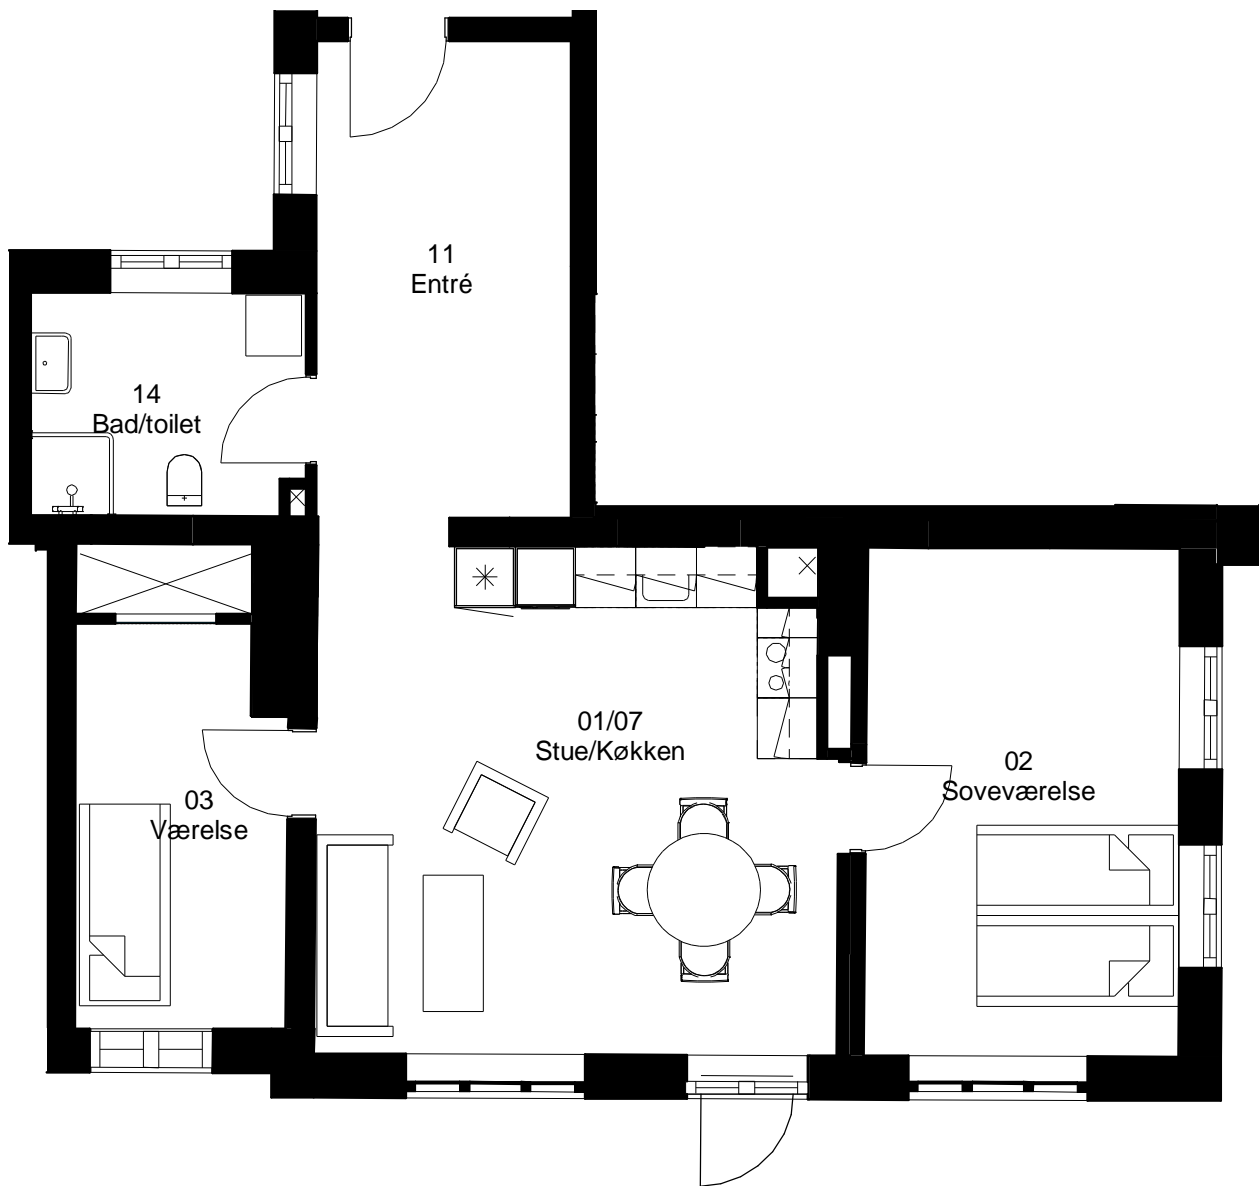

Frits Jørgensens Have

Adresse: Frisevænget 20. st. th

Lejlighedsnummer: 5.12.1

3 rum - 101 m² (brutto) 1:75