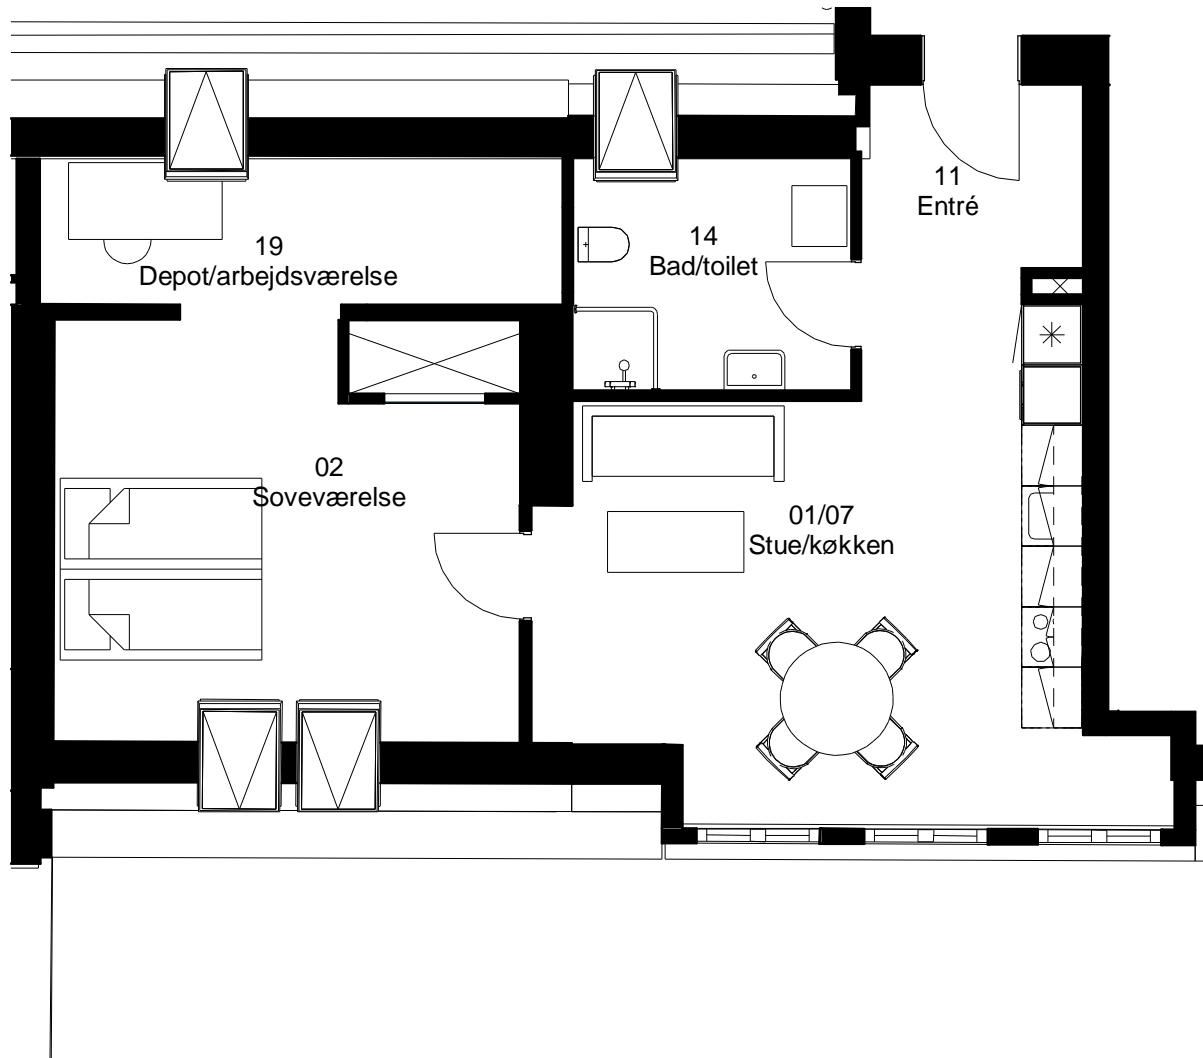

Adresse: Frisevænget 16. st. th

Lejlighedsnummer: 3.07.1

3 rum - 101 m² (brutto) 1:75

Frits Jørgensens Have

Adresse: Frisevænget 16. 1. th

Lejlighedsnummer: 3.07.2

3 rum - 101 m² (brutto) 1:75

Frits Jørgensens Have