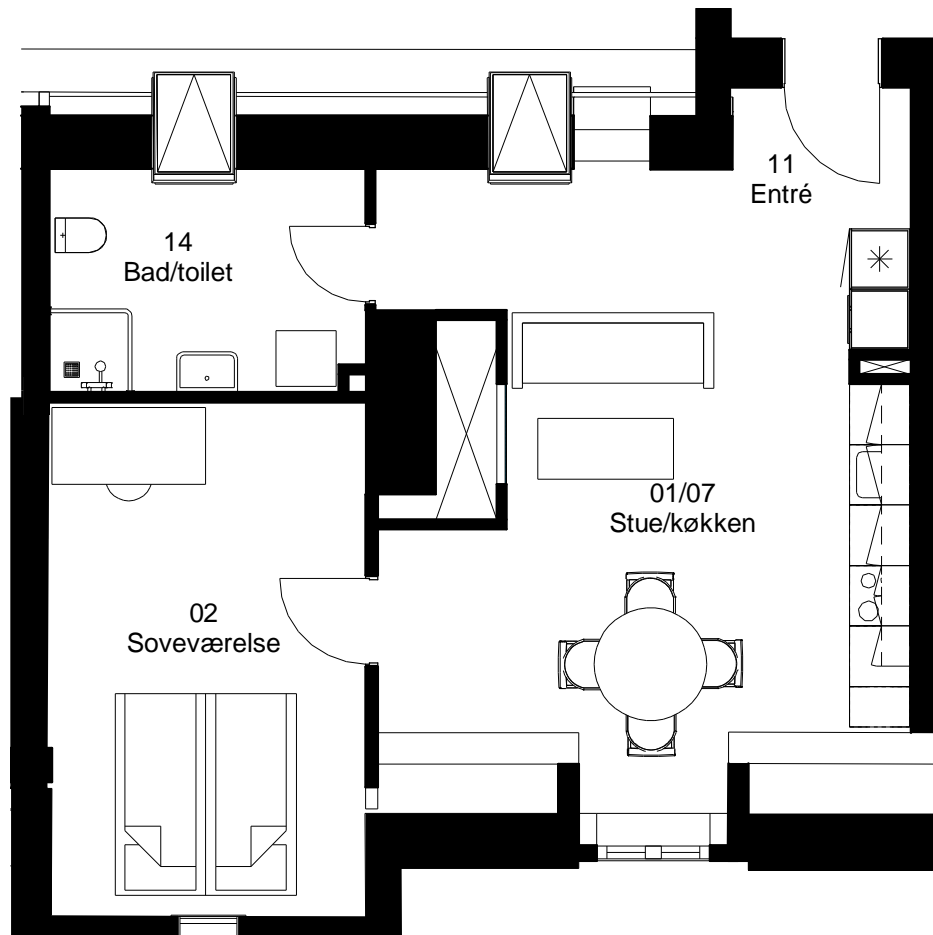

Adresse: Frisevænget 18. st. th

Lejlighedsnummer: 4.09.1

2 rum - 75 m² (brutto) 1:75

Frits Jørgensens Have

Adresse: Frisevænget 18. 1. th

Lejlighedsnummer: 4.09.2

2 rum - 107 m² (brutto) 1:75

Frits Jørgensens Have