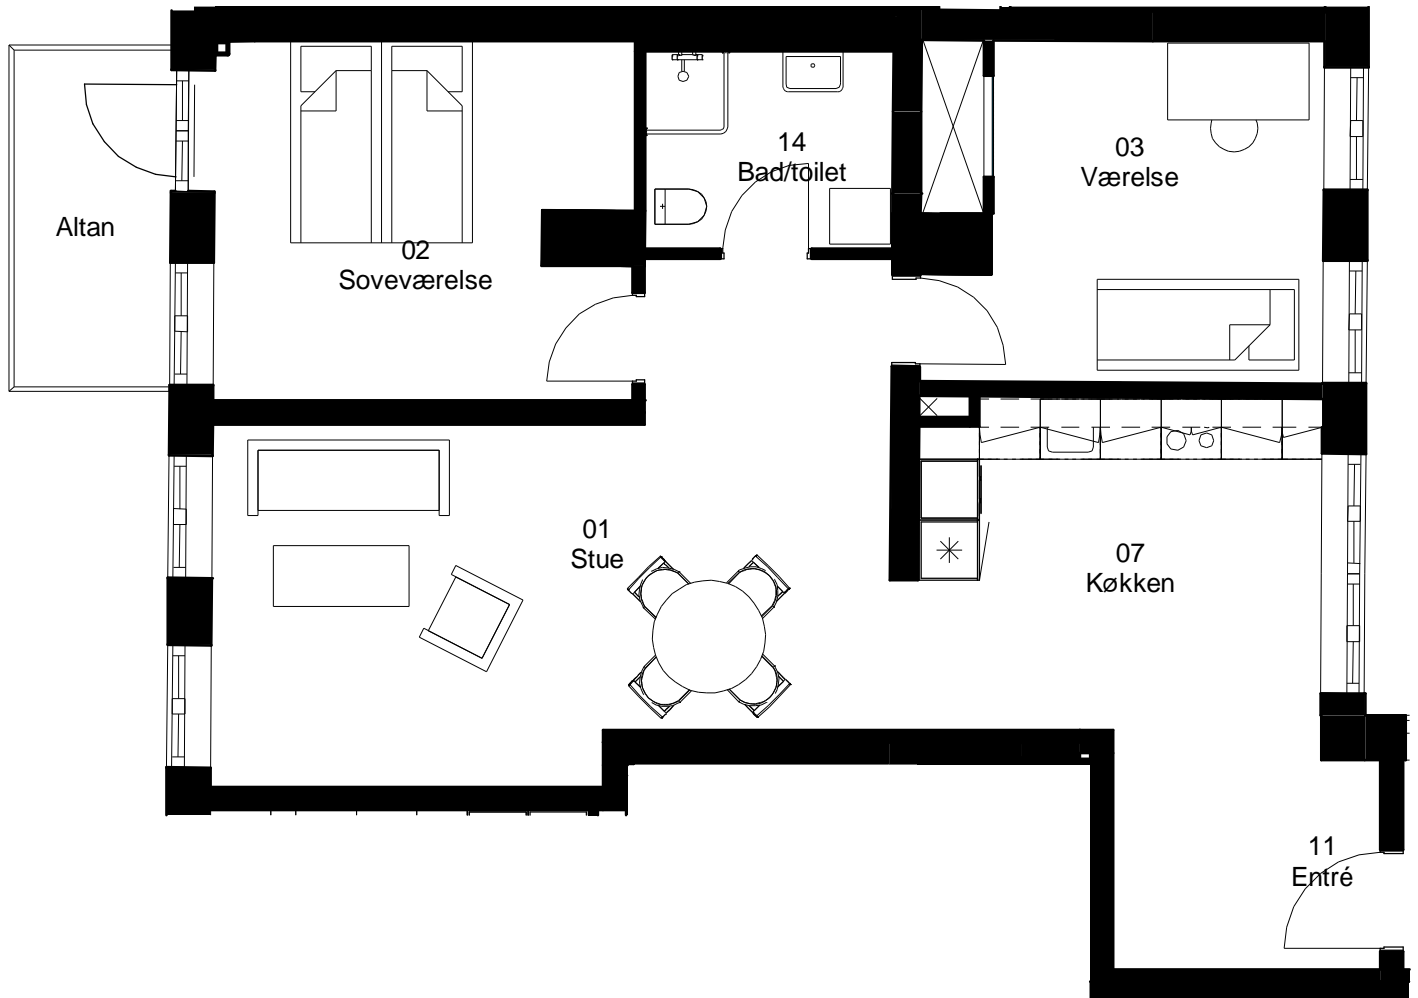

Frits Jørgensens Have

Adresse: Frisevænget 14. st. th

Lejlighedsnummer: 2.05.1

3 rum - 112 m² (brutto) 1:75