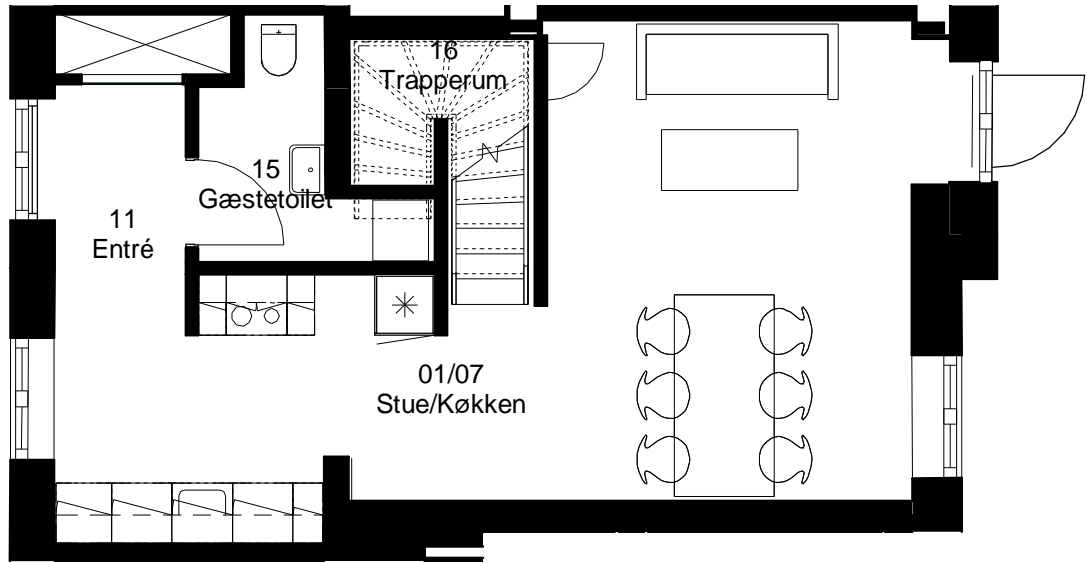

Adresse: Frisevænget 20. 2. tv

Lejlighedsnummer: 5.13.3

3 rum - 113 m² (brutto) 1:75

Stueplan

1. Sal

Frits Jørgensens Have

Adresse: Frisevænget 22

Lejlighedsnummer: 6.14.1