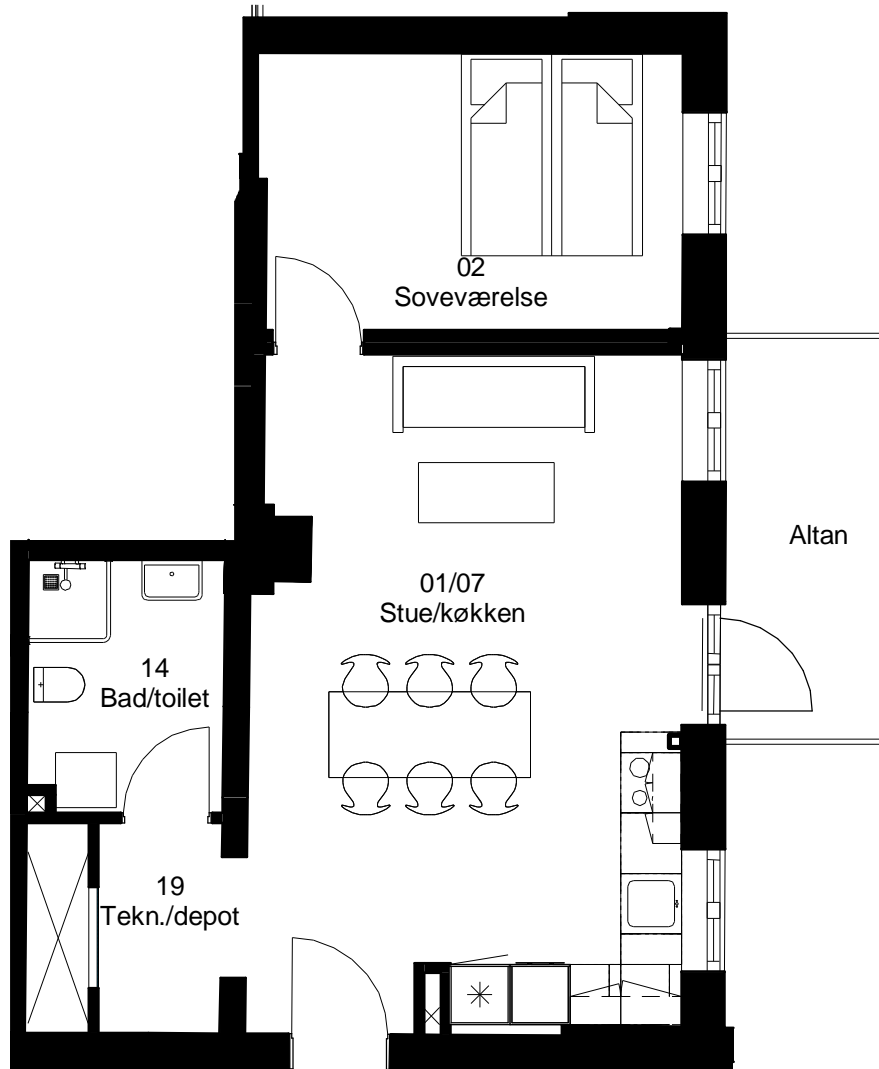

Adresse: Frisevænget 12. 1. mf

Lejlighedsnummer: 1.01.2

4 rum - 114 m² (brutto) 1:75

Frits Jørgensens Have

Adresse: Frisevænget 12. 2. mf

Lejlighedsnummer: 1.01.3

3 rum - 105 m² (brutto) 1:75

Frits Jørgensens Have

Adresse: Frisevænget 12. st. th

Lejlighedsnummer: 1.02.1

2 rum - 75 m² (brutto) 1:75

Frits Jørgensens Have

Adresse: Frisevænget 12. 1. th

Lejlighedsnummer: 1.02.2

2 rum - 75 m² (brutto) 1:75

Frits Jørgensens Have