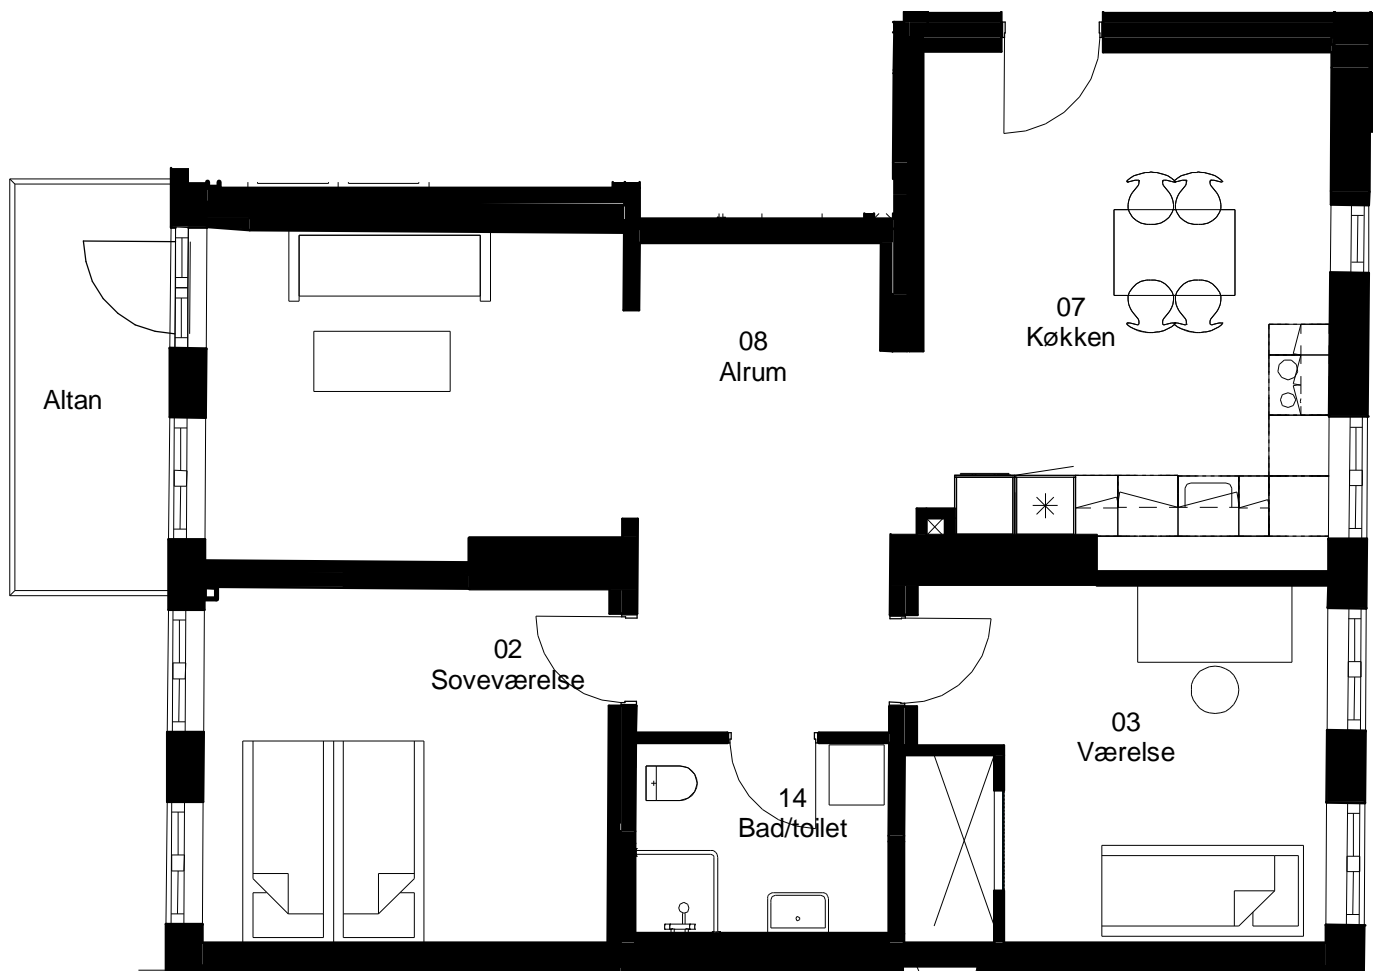

Adresse: Frisevænget 12. 2. th

Lejlighedsnummer: 1.02.3

2 rum - 69 m² (brutto) 1:75

Frits Jørgensens Have

Adresse: Frisevænget 12. st. tv

Lejlighedsnummer: 1.03.1

4 rum - 110 m² (brutto) 1:75

Frits Jørgensens Have