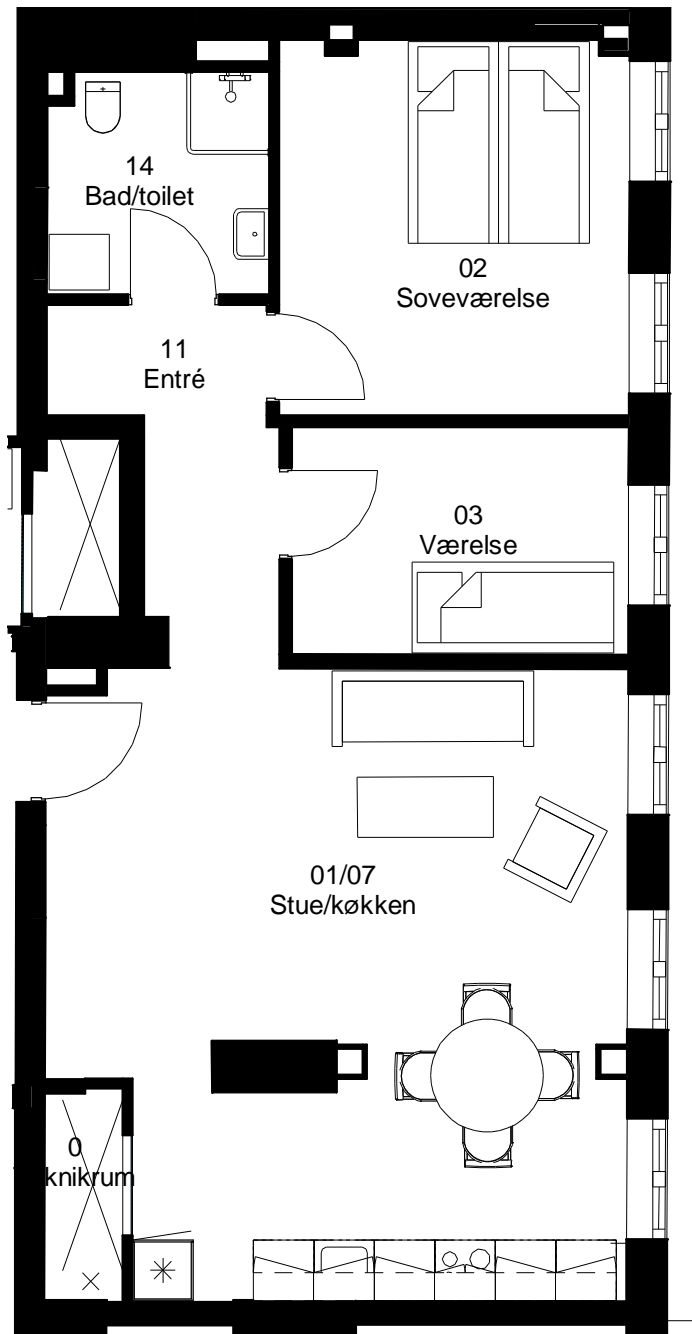

Adresse: Frisevænget 20. st. mf

Lejlighedsnummer: 5.11.1

2 rum - 74 m² (brutto) 1:75

Frits Jørgensens Have

Adresse: Frisevænget 20. 1. mf

Lejlighedsnummer: 5.11.2

2 rum - 74 m² (brutto) 1:75

Frits Jørgensens Have