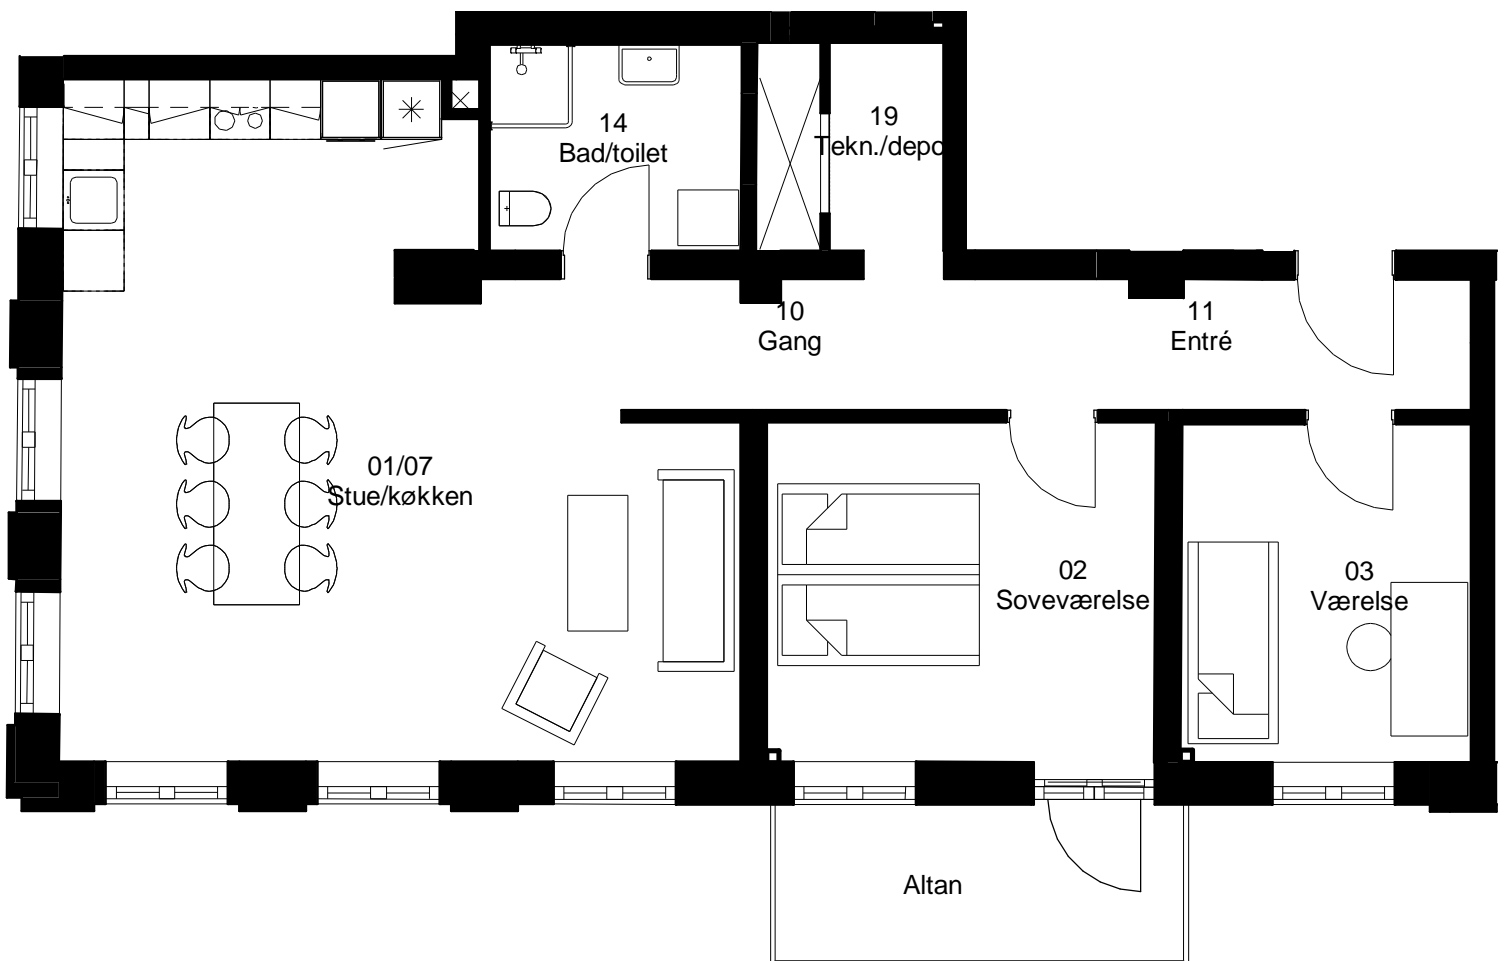

Adresse: Frisevænget 12. 1. tv

Lejlighedsnummer: 1.03.2

4 rum - 110 m² (brutto) 1:75

Frits Jørgensens Have

Adresse: Frisevænget 12. 2. mtv
Lejlighedsnummer: 1.03.3

4 rum - 103 m² (brutto) 1:75

Frits Jørgensens Have