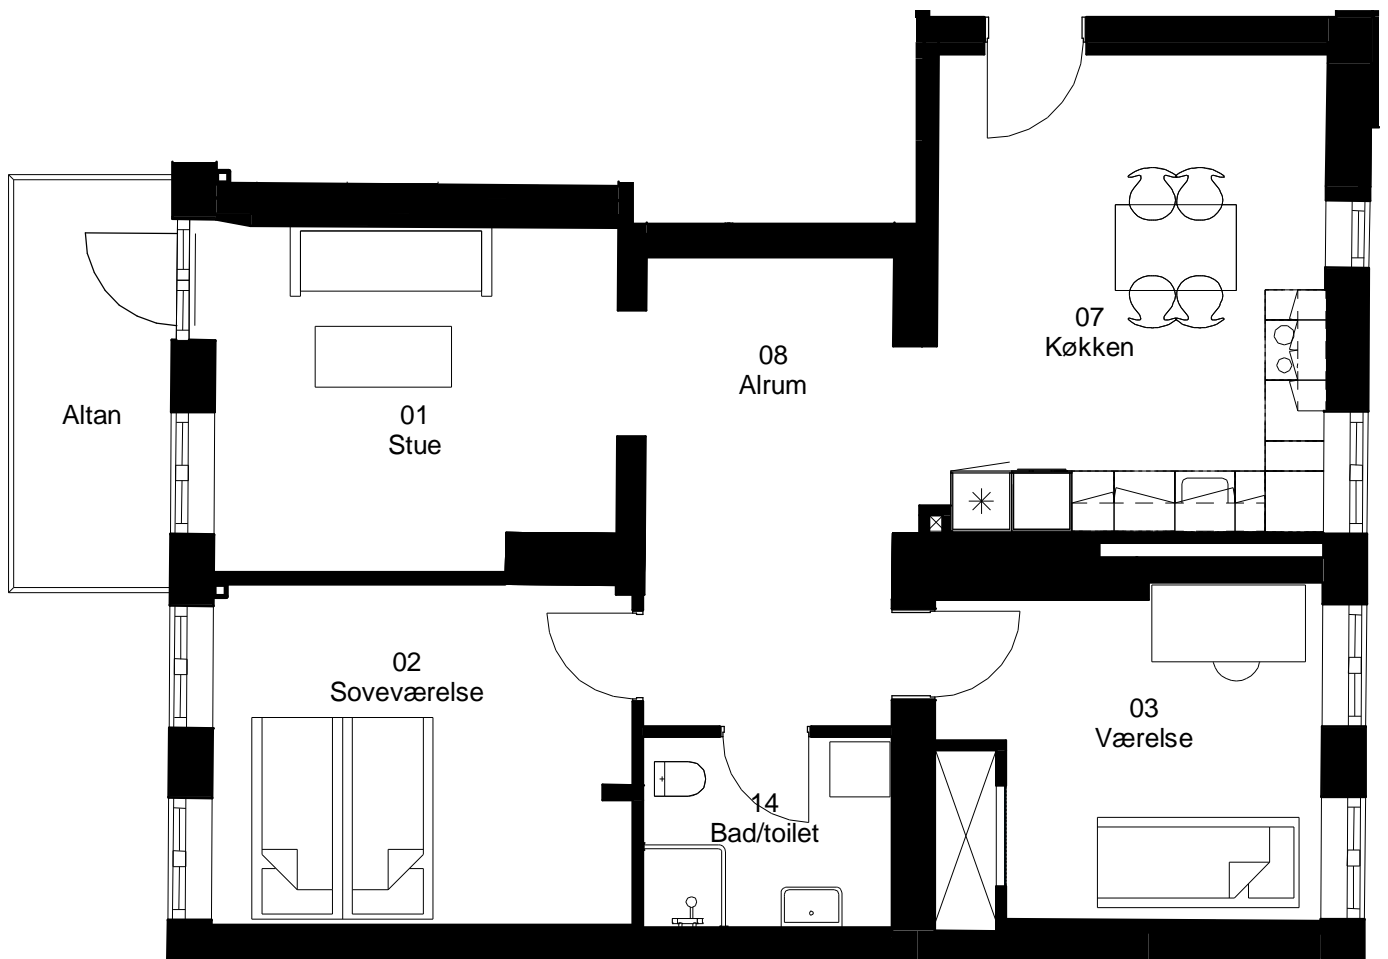

Frits Jørgensens Have

Adresse: Frisevænget 12. st. tv

Lejlighedsnummer: 1.03.1

4 rum - 110 m² (brutto) 1:75