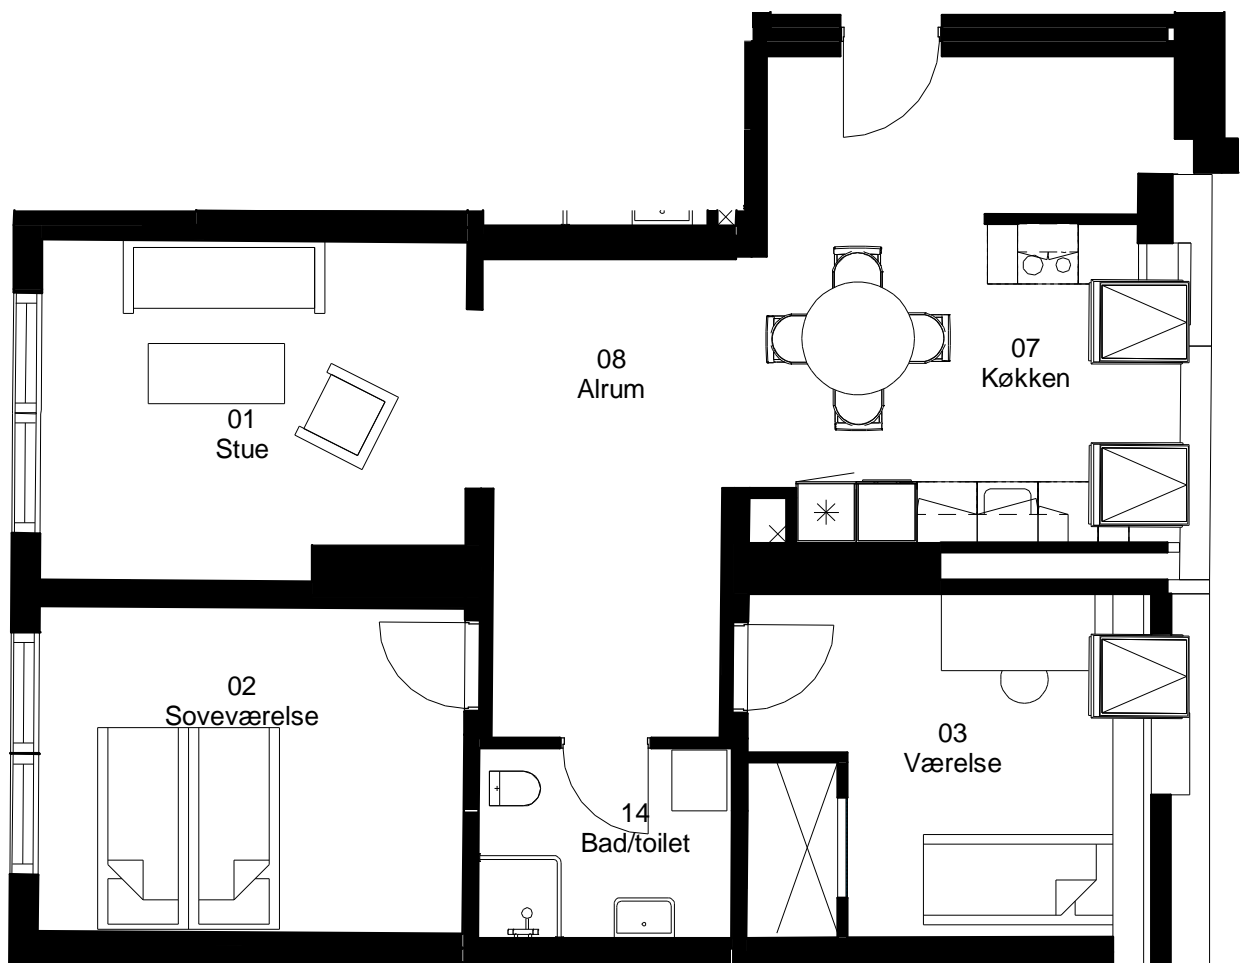

Frits Jørgensens Have

Adresse: Frisevænget 12. 2. mtv
Lejlighedsnummer: 1.03.3

4 rum - 103 m² (brutto) 1:75