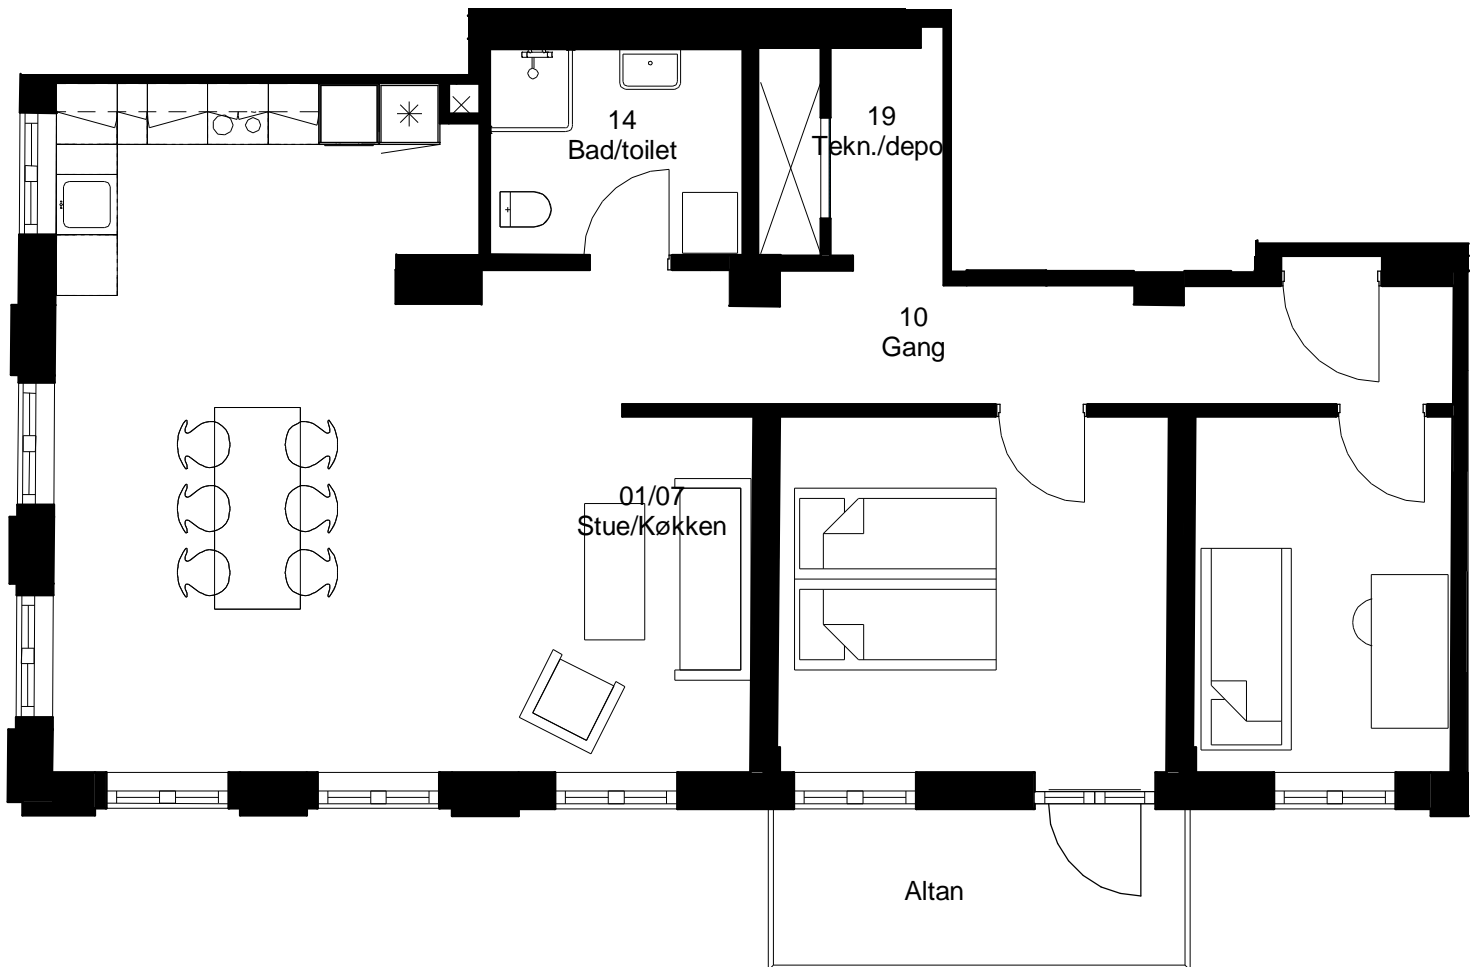

Frits Jørgensens Have

Adresse: Frisevænget 14. 1. mf

Lejlighedsnummer: 2.04.2

3 rum - 115 m² (brutto) 1:75