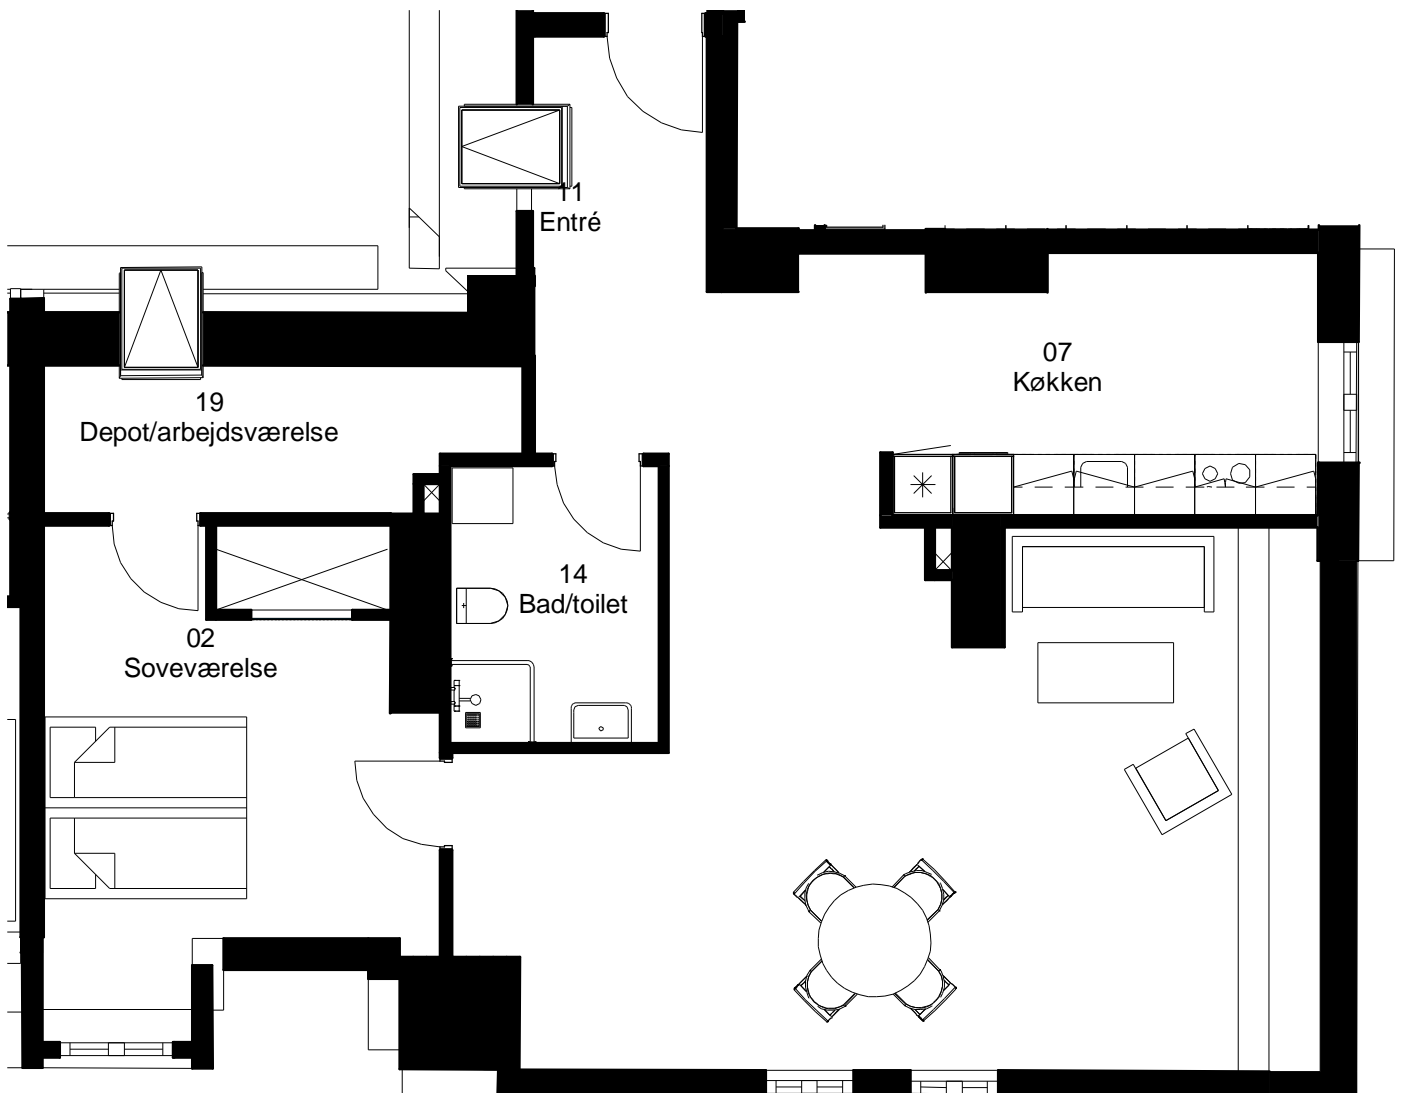

Frits Jørgensens Have

Adresse: Frisevænget 20. 2. th

Lejlighedsnummer: 5.12.3

3 rum - 114 m² (brutto) 1:75