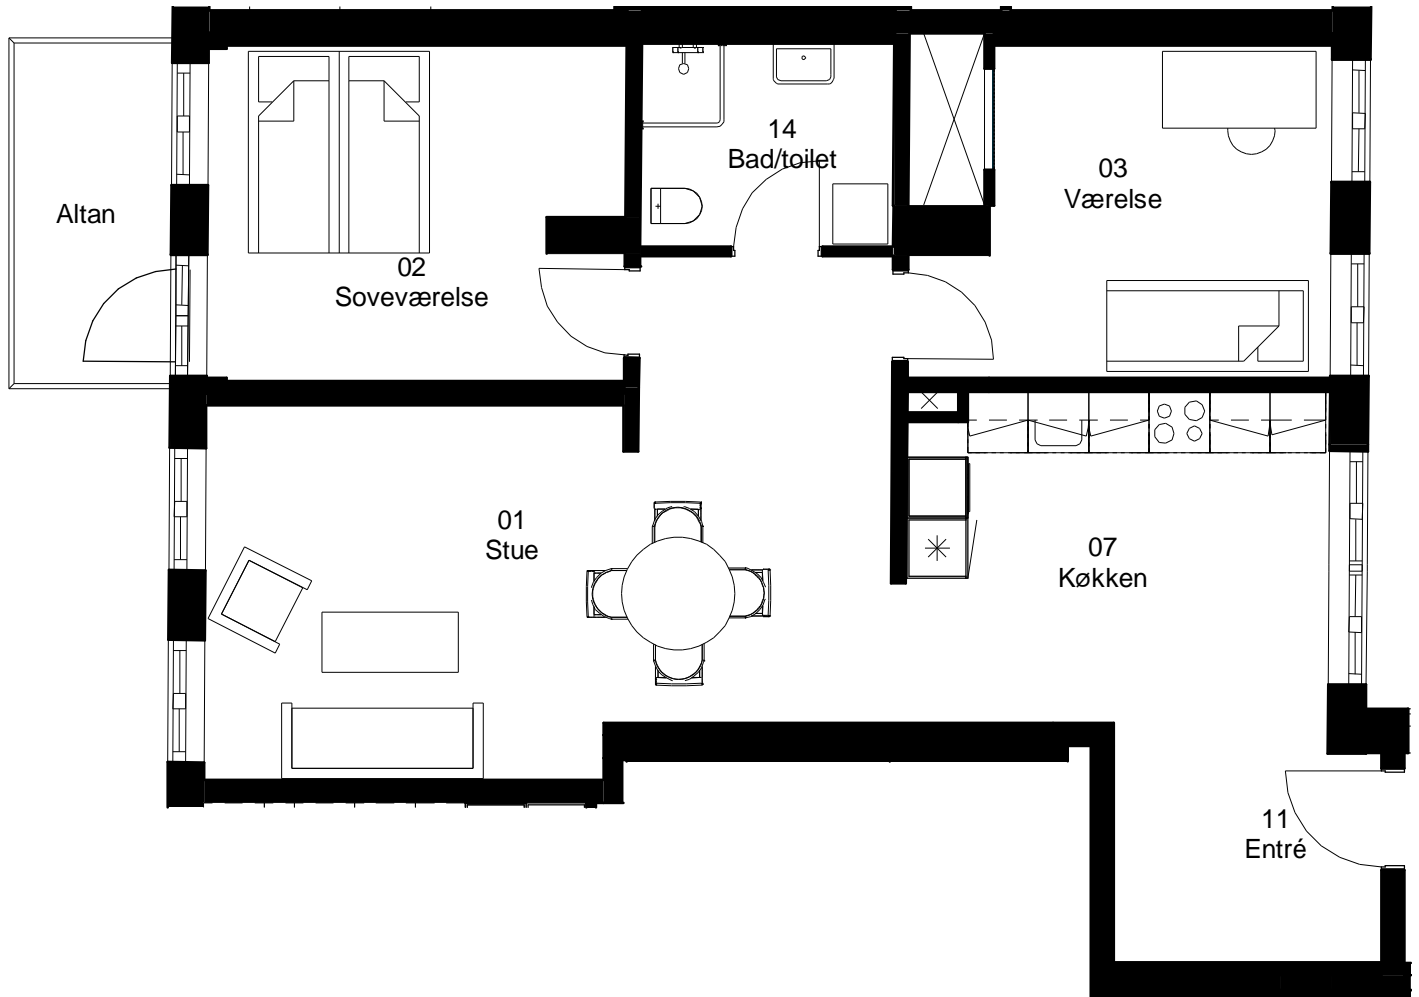

Adresse: Frisevænget 14. 2. mf

Lejlighedsnummer: 2.04.3

3 rum - 100 m² (brutto) 1:75

Frits Jørgensens Have

Adresse: Frisevænget 14. st. th

Lejlighedsnummer: 2.05.1

3 rum - 112 m² (brutto) 1:75

Frits Jørgensens Have