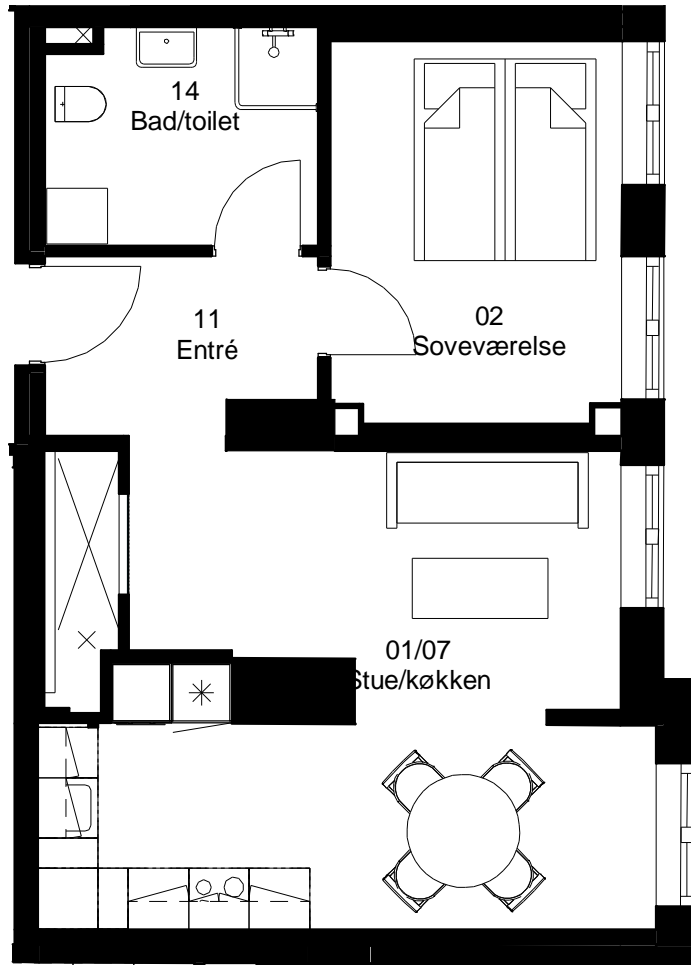

Frits Jørgensens Have

Adresse: Frisevænget 20. 1. mf

Lejlighedsnummer: 5.11.2

2 rum - 74 m² (brutto) 1:75