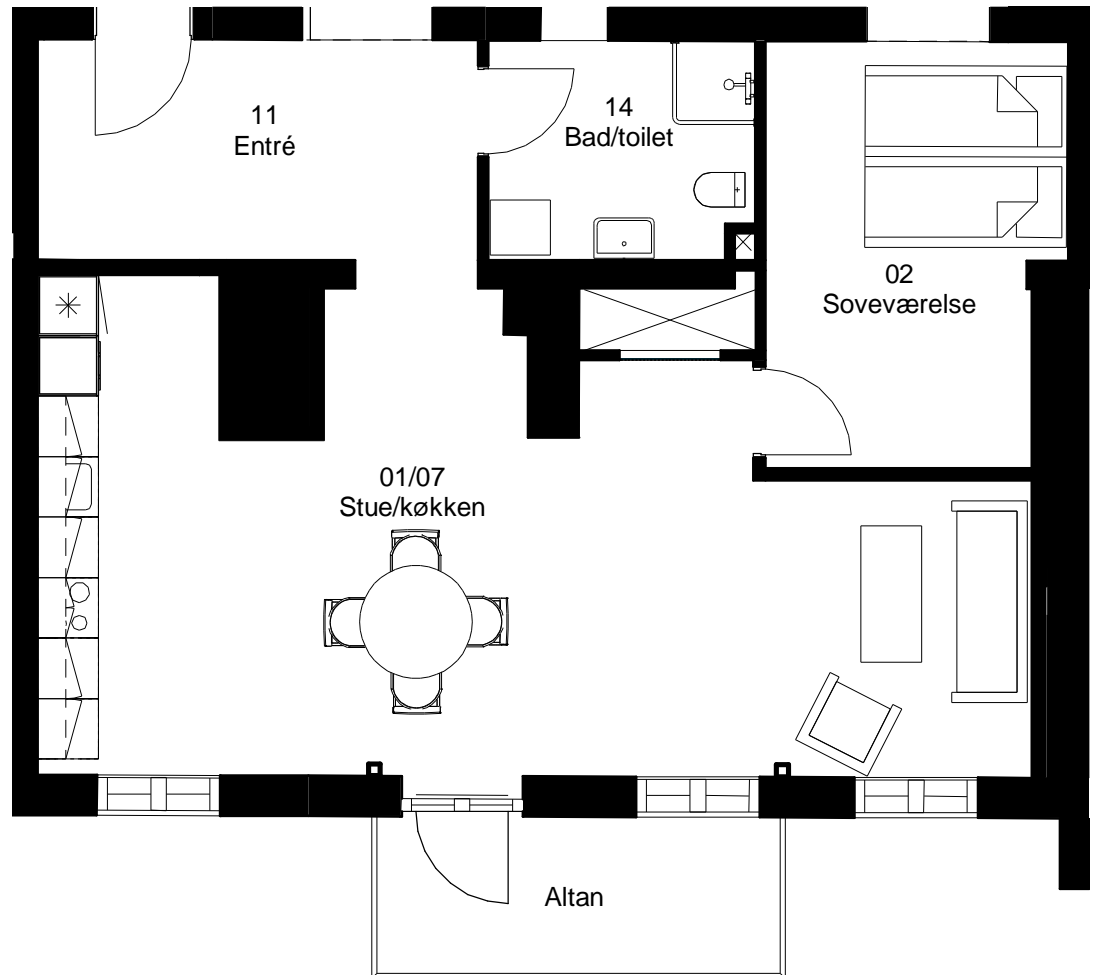

Adresse: Frisevænget 16. 2. th

Lejlighedsnummer: 3.07.3

2 rum - 86 m² (brutto) 1:75

Frits Jørgensens Have

Adresse: Frisevænget 16. st. tv

Lejlighedsnummer: 3.08.1

2 rum - 102 m² (brutto) 1:75

Frits Jørgensens Have