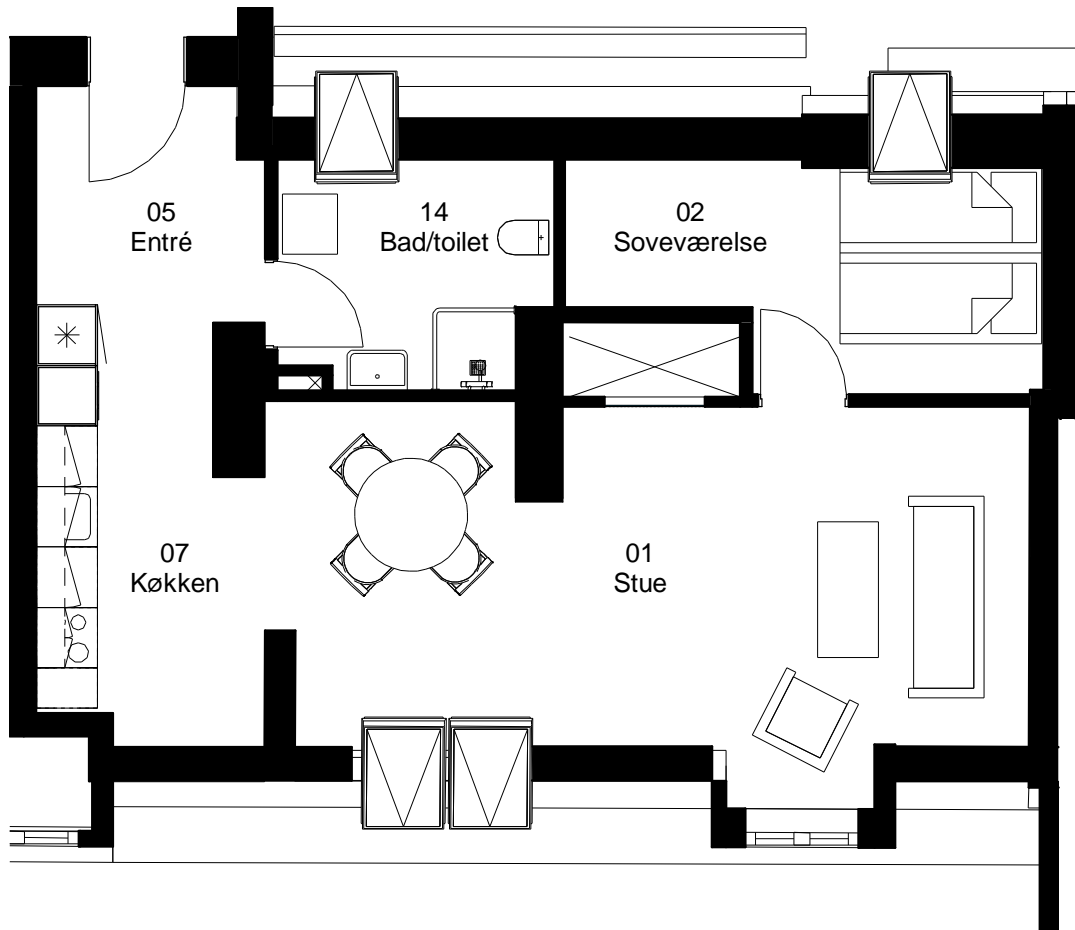

Frits Jørgensens Have

Adresse: Frisevænget 16. 2. tv

Lejlighedsnummer: 3.08.3

2 rum - 82 m² (brutto) 1:75