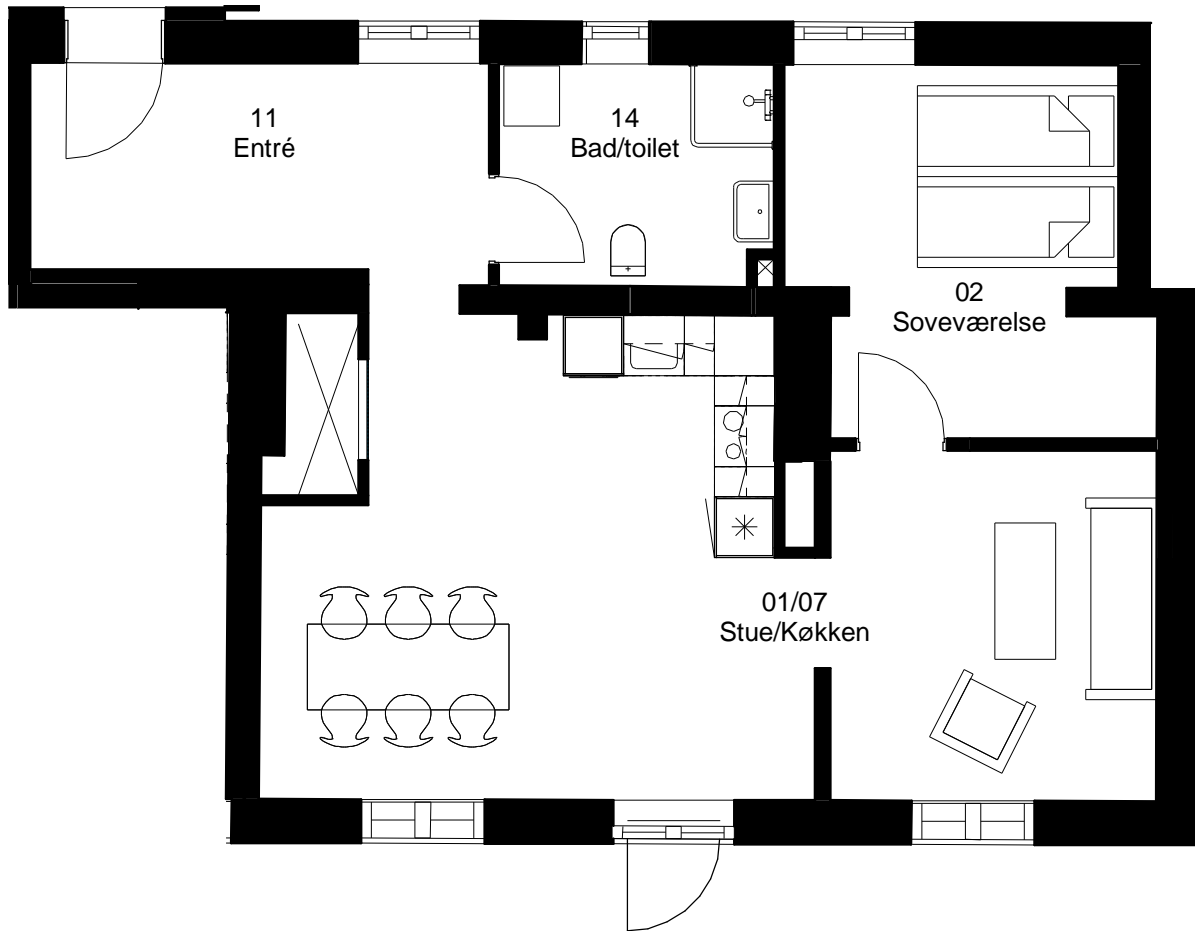

Frits Jørgensens Have

Adresse: Frisevænget 18. st. tv

Lejlighedsnummer: 4.10.1

2 rum - 95 m² (brutto) 1:75