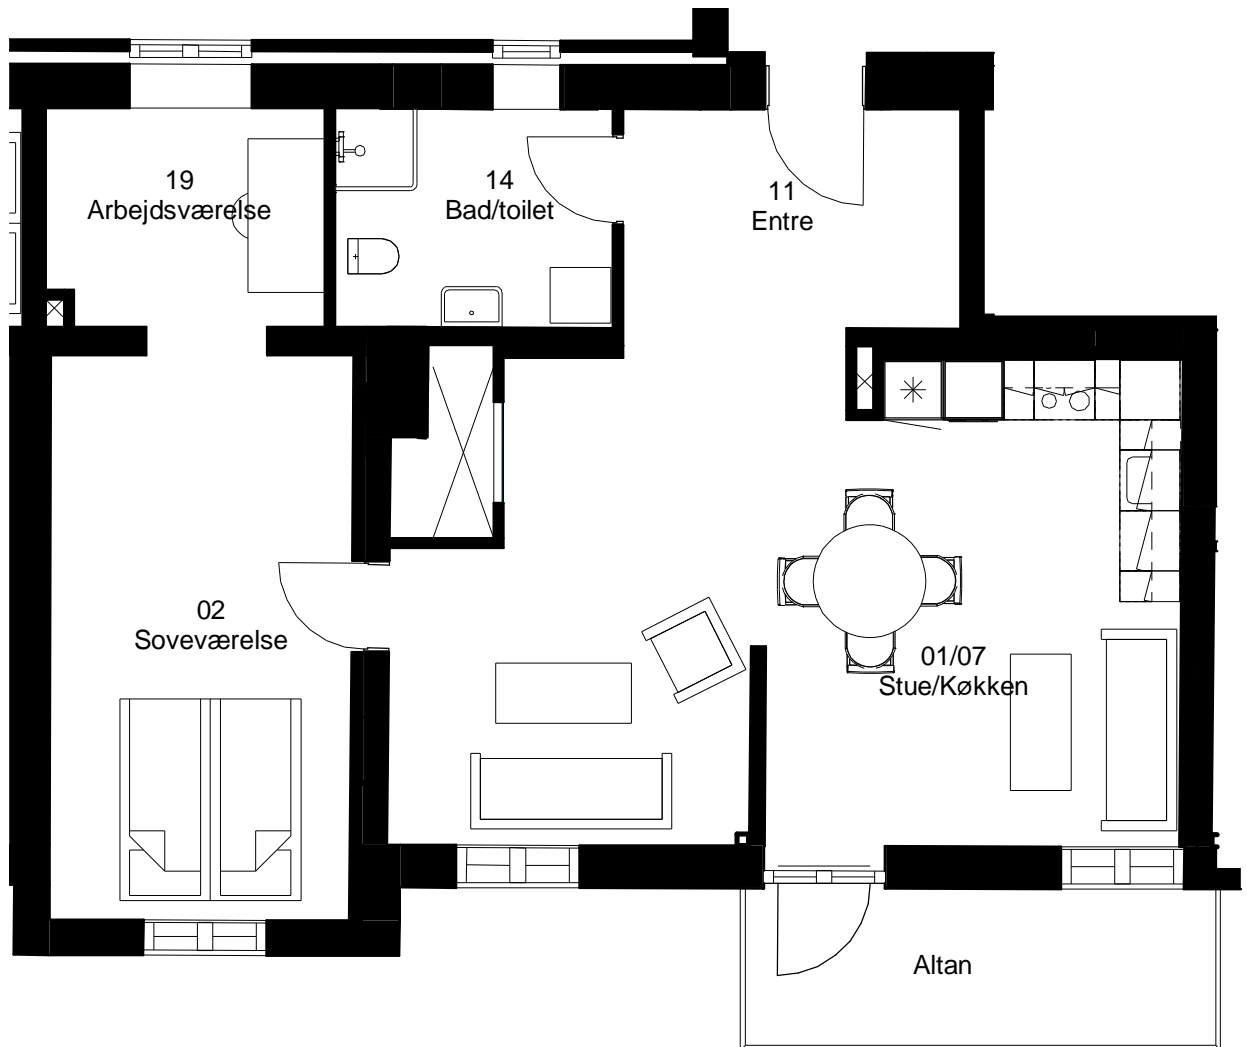

Frits Jørgensens Have

Adresse: Frisevænget 18. 1. th

Lejlighedsnummer: 4.09.2

2 rum - 107 m² (brutto) 1:75