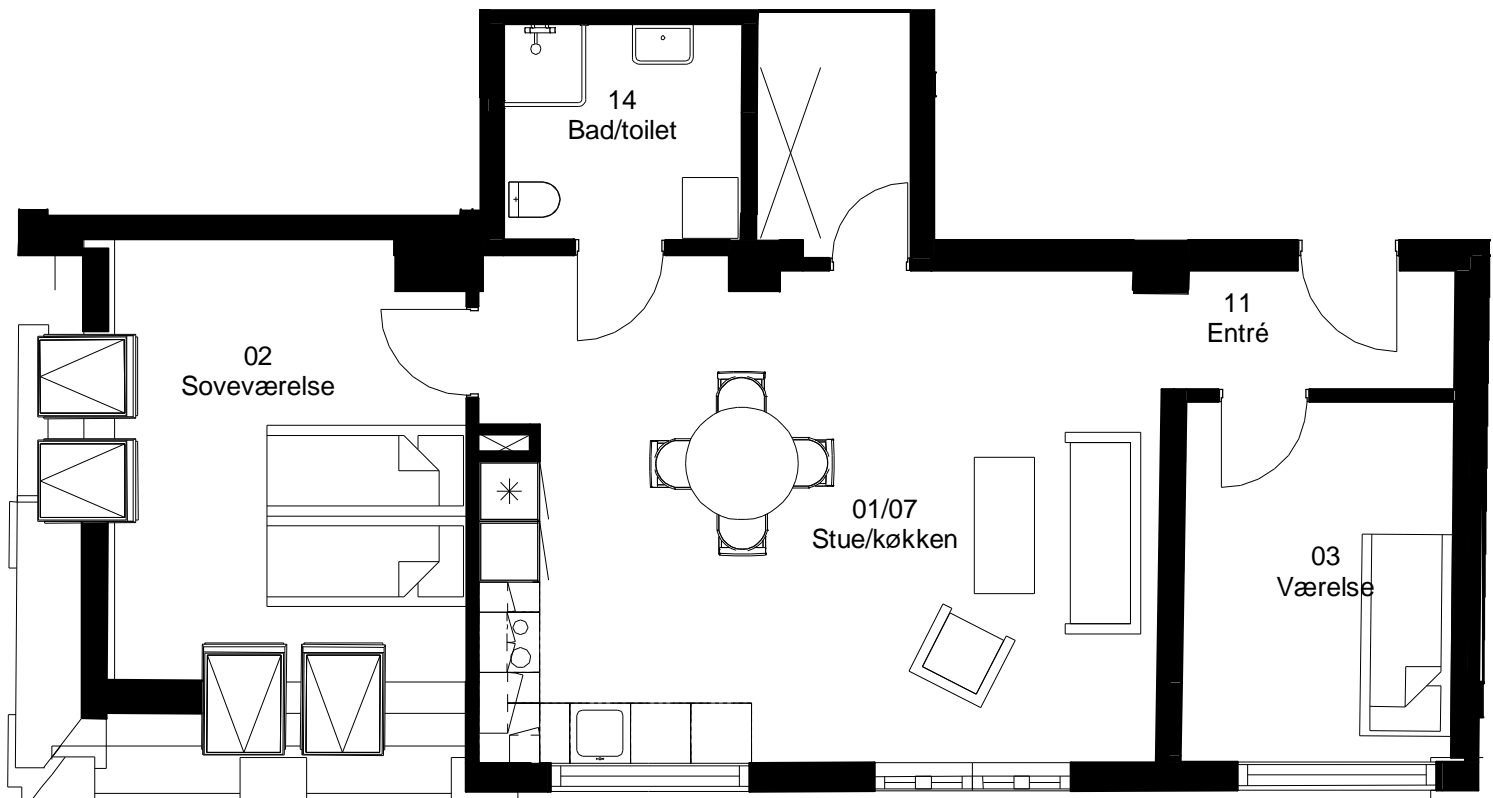

Adresse: Frisevænget 14. st. mf

Lejlighedsnummer: 2.04.1

3 rum - 115 m² (brutto) 1:75

Frits Jørgensens Have

Adresse: Frisevænget 14. 1. mf

Lejlighedsnummer: 2.04.2

3 rum - 115 m² (brutto) 1:75

Frits Jørgensens Have