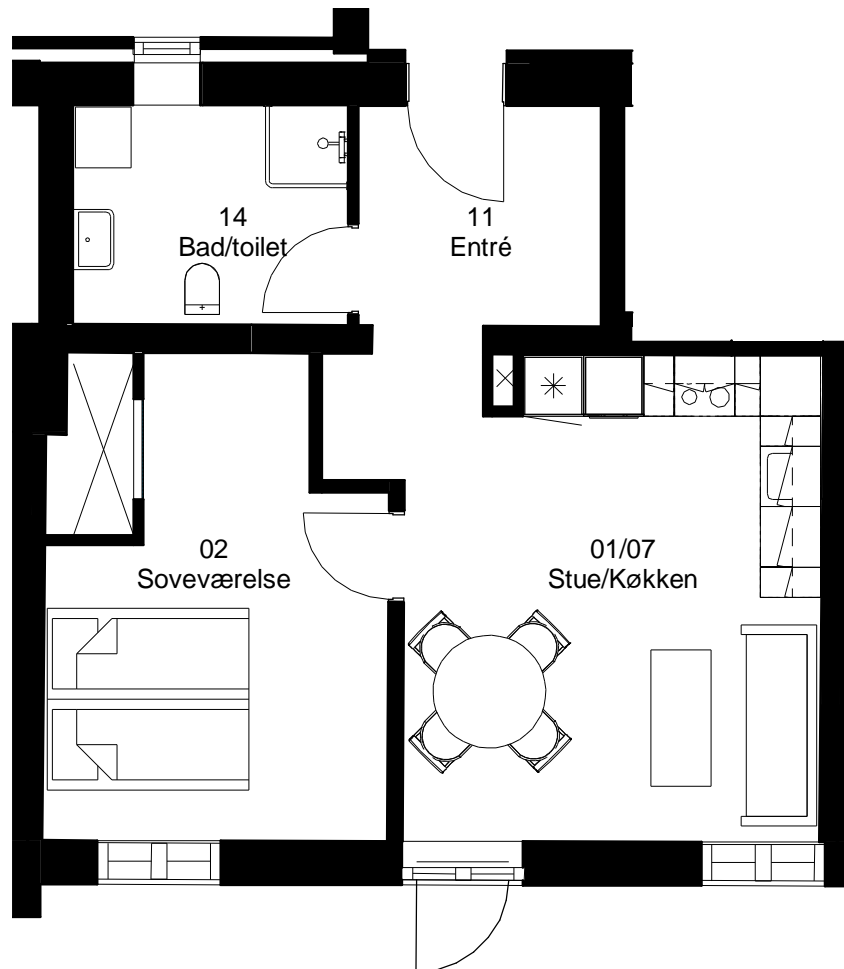

Adresse: Frisevænget 16. 1. tv

Lejlighedsnummer: 3.08.2

2 rum - 101 m² (brutto) 1:75

Frits Jørgensens Have

Adresse: Frisevænget 16. 2. tv

Lejlighedsnummer: 3.08.3

2 rum - 82 m² (brutto) 1:75

Frits Jørgensens Have