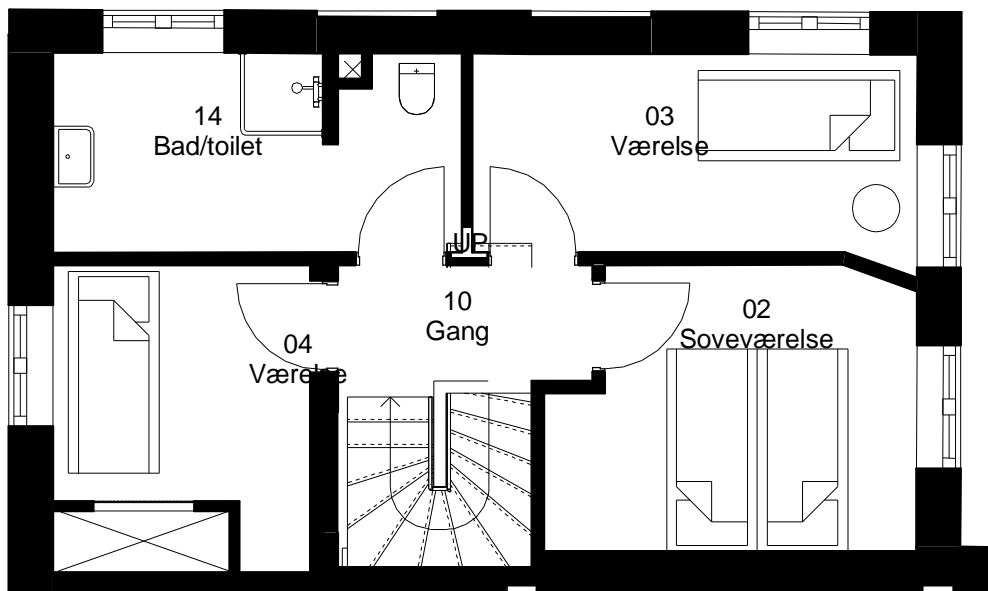

Adresse: Frisevænget 20. 2. tv

Lejlighedsnummer: 5.13.3

3 rum - 113 m² (brutto) 1:75

Stueplan

1. Sal

Frits Jørgensens Have

Adresse: Frisevænget 22

Lejlighedsnummer: 6.14.1

4 rum - 102 m² (brutto) 1:75

Stueplan

1. Sal

Frits Jørgensens Have

Adresse: Frisevænget 24

Lejlighedsnummer: 7.15.1

4 rum - 107 m² (brutto) 1:75

Frits Jørgensens Have