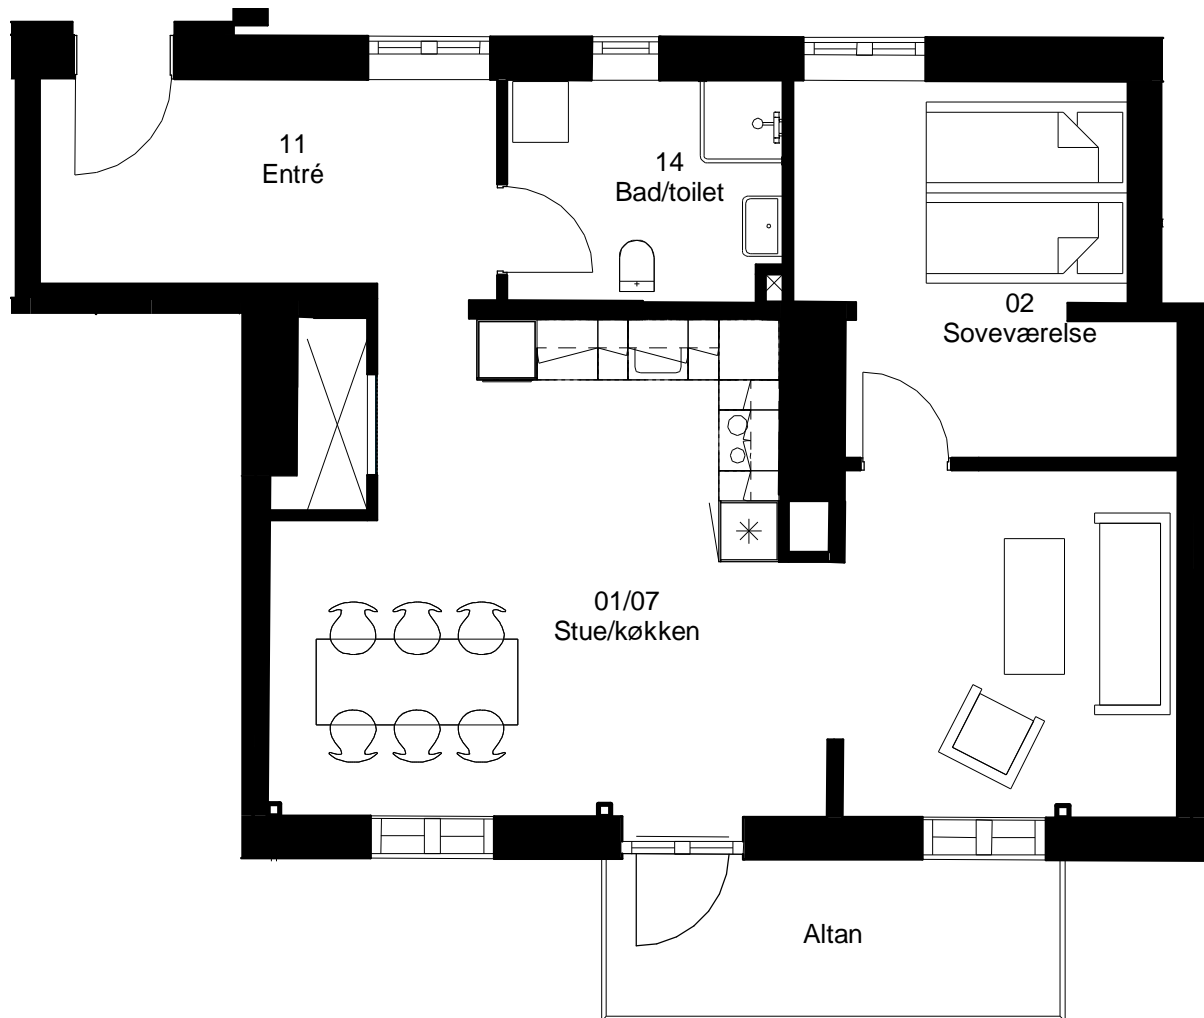

Adresse: Frisevænget 18. 2. th

Lejlighedsnummer: 4.09.3

2 rum - 80 m² (brutto) 1:75

Frits Jørgensens Have

Adresse: Frisevænget 18. st. tv

Lejlighedsnummer: 4.10.1

2 rum - 95 m² (brutto) 1:75

Frits Jørgensens Have