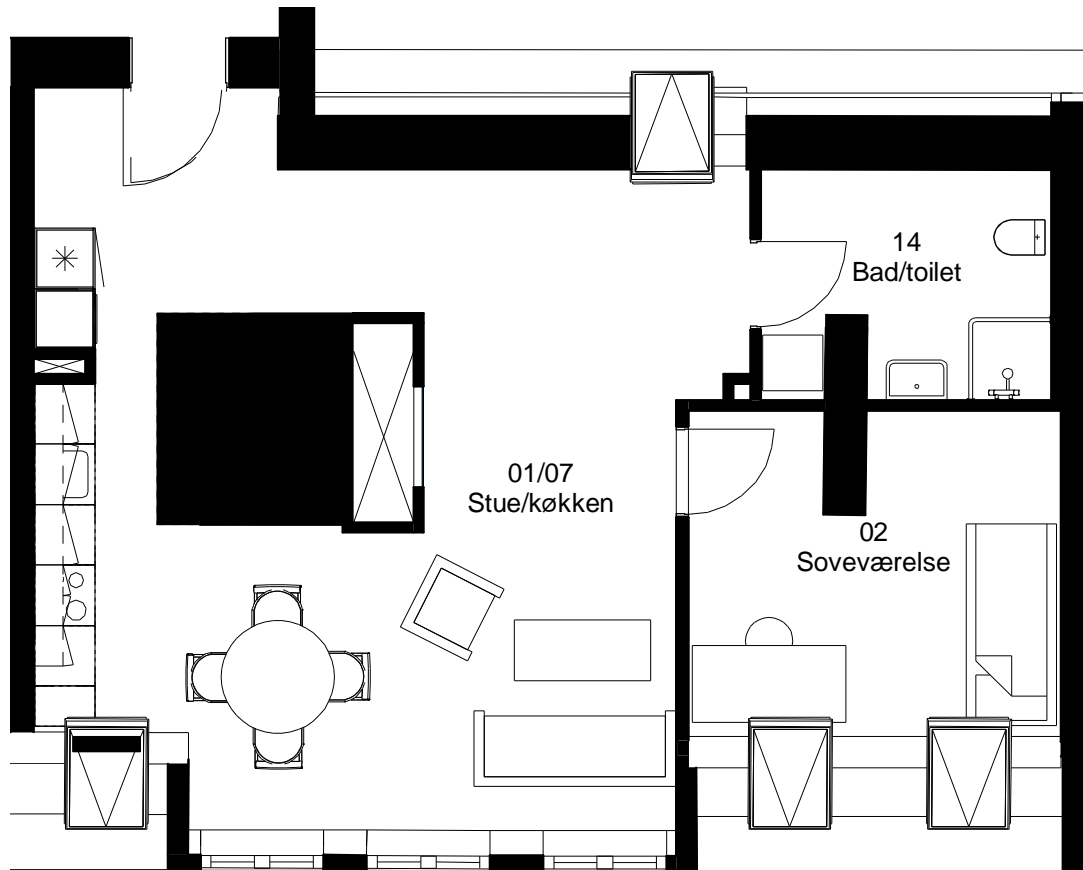

Frits Jørgensens Have

Adresse: Frisevænget 18. 2. tv

Lejlighedsnummer: 4.10.3

2 rum - 87 m² (brutto) 1:75