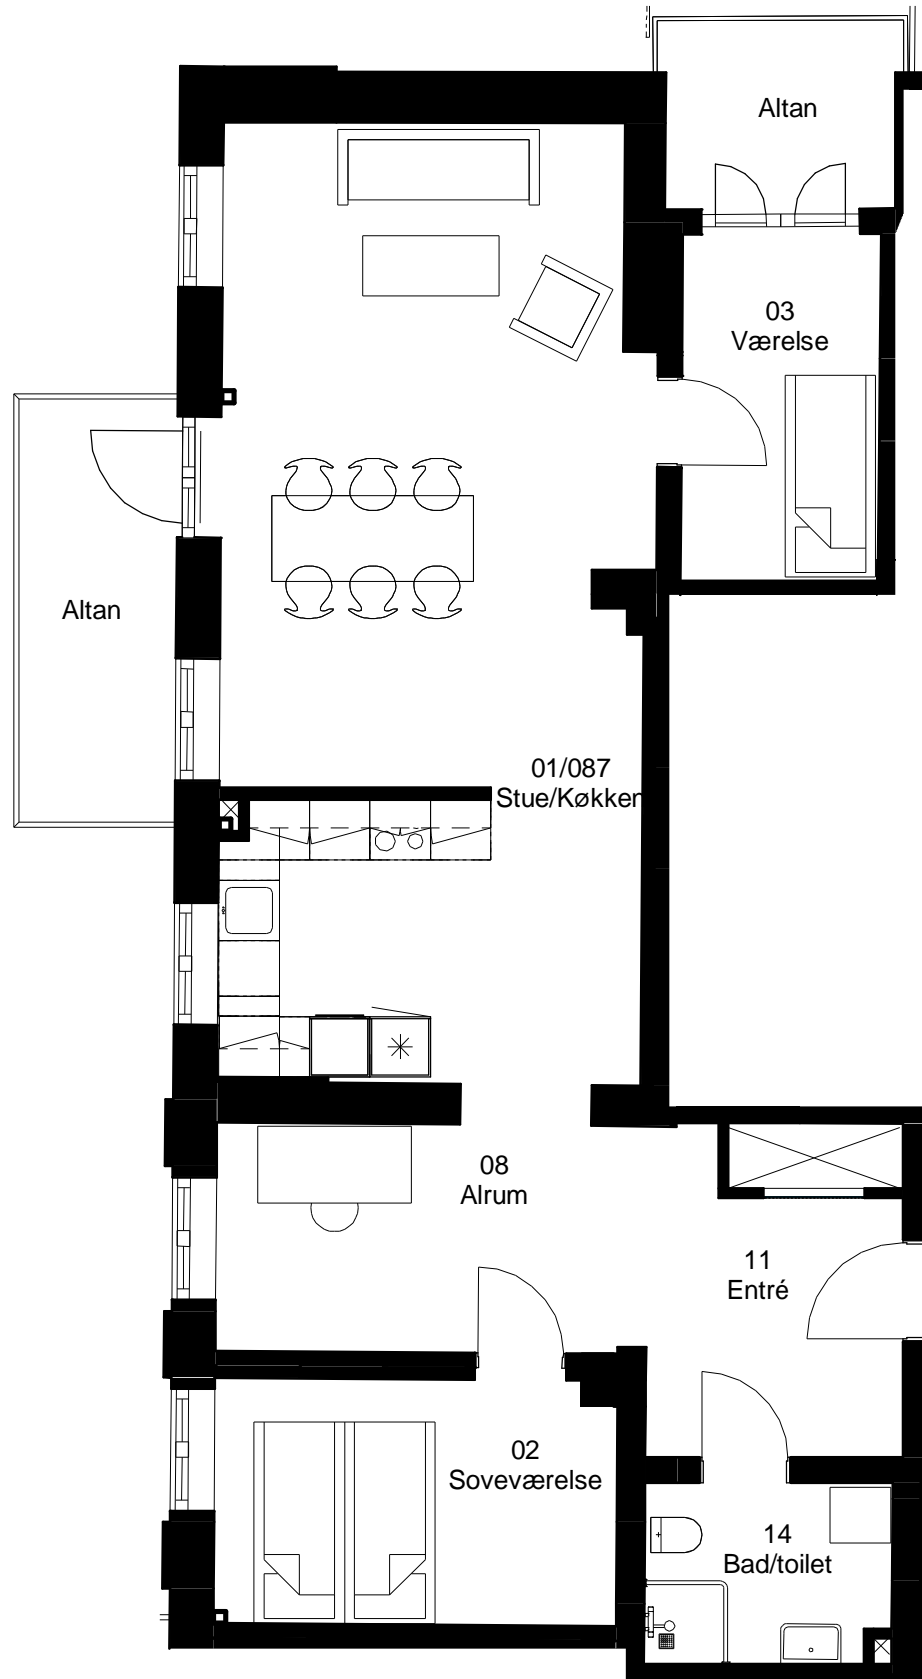

Lejlighedsskema				
Lejlnålsnummer (Opgang.Nr.Sal.)	Adresse	Rum	Boligareal m ²	Samlet areal m ²
1.01.1	Nr. 12 st. mf.	4	99	114
1.01.2	Nr. 12 1. mf.	4	99	114
1.01.3	Nr. 12 2. mf.	3	91	105
1.02.1	Nr. 12 st. th.	2	61	75
1.02.2	Nr. 12 1. th.	2	61	75
1.02.3	Nr. 12 2. th.	2	54	69
1.03.1	Nr. 12 st. tv.	4	96	110
1.03.2	Nr. 12 1. tv.	4	96	110
1.03.3	Nr. 12 2. tv.	4	89	103
2.04.1	Nr. 14 st. mf.	3	99	115
2.04.2	Nr. 14 1. mf.	3	98	115
2.04.3	Nr. 14 2. mf.	3	84	100
2.05.1	Nr. 14 st. th.	3	95	112
2.05.2	Nr. 14 1. th.	3	95	112
2.05.3	Nr. 14 2. th.	3	95	112
2.06.1	Nr. 14 st. tv.	3	97	113
2.06.2	Nr. 14 1. tv.	3	97	114
3.07.1	Nr. 16 st. th.	3	87	101
3.07.2	Nr. 16 1. th.	3	87	101
3.07.3	Nr. 16 2. th.	2	72	86
3.08.1	Nr. 16 st. tv.	2	88	102
3.08.2	Nr. 16 1. tv.	2	87	101
3.08.3	Nr. 16 2. tv.	2	68	82
4.09.1	Nr. 18 st. th.	2	61	75
4.09.2	Nr. 18 1. th.	2	93	107
4.09.3	Nr. 18 2. th.	2	66	80
4.10.1	Nr. 18 st. tv.	2	81	95
4.10.2	Nr. 18 1. tv.	2	81	95
4.10.3	Nr. 18 2. tv.	2	73	87
5.11.1	Nr. 20 st. mf.	2	61	74
5.11.2	Nr. 20 1. mf.	2	61	74
5.11.3	Nr. 20 2. mf.	3	82	96
5.12.1	Nr. 20 st. th.	3	87	101
5.12.2	Nr. 20 1. th.	3	87	101
5.12.3	Nr. 20 2. th.	3	101	114
5.13.1	Nr. 20 st. tv.	2	58	72
5.13.2	Nr. 20 1. tv.	2	58	72
5.13.3	Nr. 20 2. tv.	3	100	113
6.14.1	Nr. 22	4	102	102
7.15.1	Nr. 24	4	107	107
Fælles	Orangeri		63	80

Antal lejligheder inkl. orangeri: 41

Frits Jørgensens Have

Oversigtsplaner - 1:500

Frits Jørgensens Have

Adresse: Frisevænget 12. st. mf

Lejlighedsnummer: 1.01.1

4 rum - 114 m² (brutto) 1:75

Frits Jørgensens Have

Adresse: Frisevænget 12. 1. mf

Lejlighedsnummer: 1.01.2

4 rum - 114 m² (brutto) 1:75

Frits Jørgensens Have

Adresse: Frisevænget 12. 2. mf

Lejlighedsnummer: 1.01.3

3 rum - 105 m² (brutto) 1:75

Frits Jørgensens Have