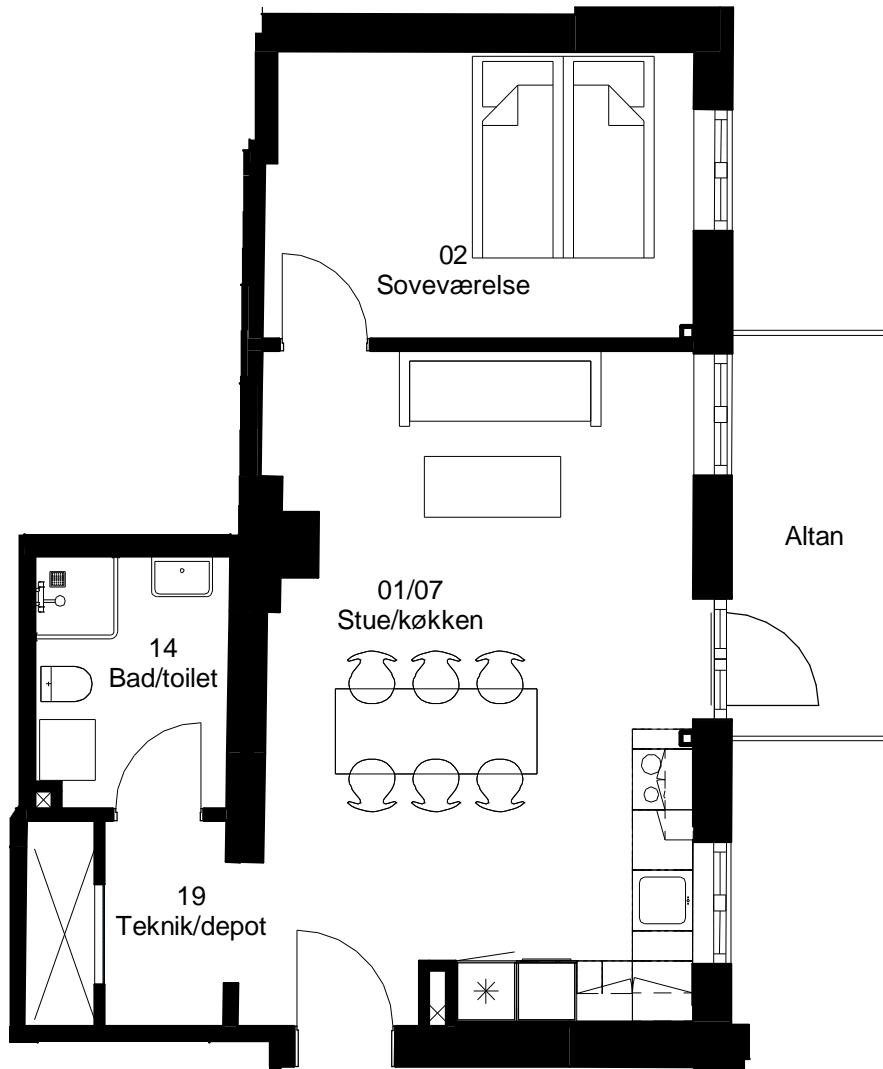

Adresse: Frisevænget 12. 1. mf

Lejlighedsnummer: 1.01.2

4 rum - 114 m² (brutto) 1:75

Frits Jørgensens Have

Adresse: Frisevænget 12. 2. mf

Lejlighedsnummer: 1.01.3

3 rum - 105 m² (brutto) 1:75

Frits Jørgensens Have

Adresse: Frisevænget 12. st. th

Lejlighedsnummer: 1.02.1

2 rum - 75 m² (brutto) 1:75

Frits Jørgensens Have

Adresse: Frisevænget 12. 1. th

Lejlighedsnummer: 1.02.2

2 rum - 75 m² (brutto) 1:75

Frits Jørgensens Have