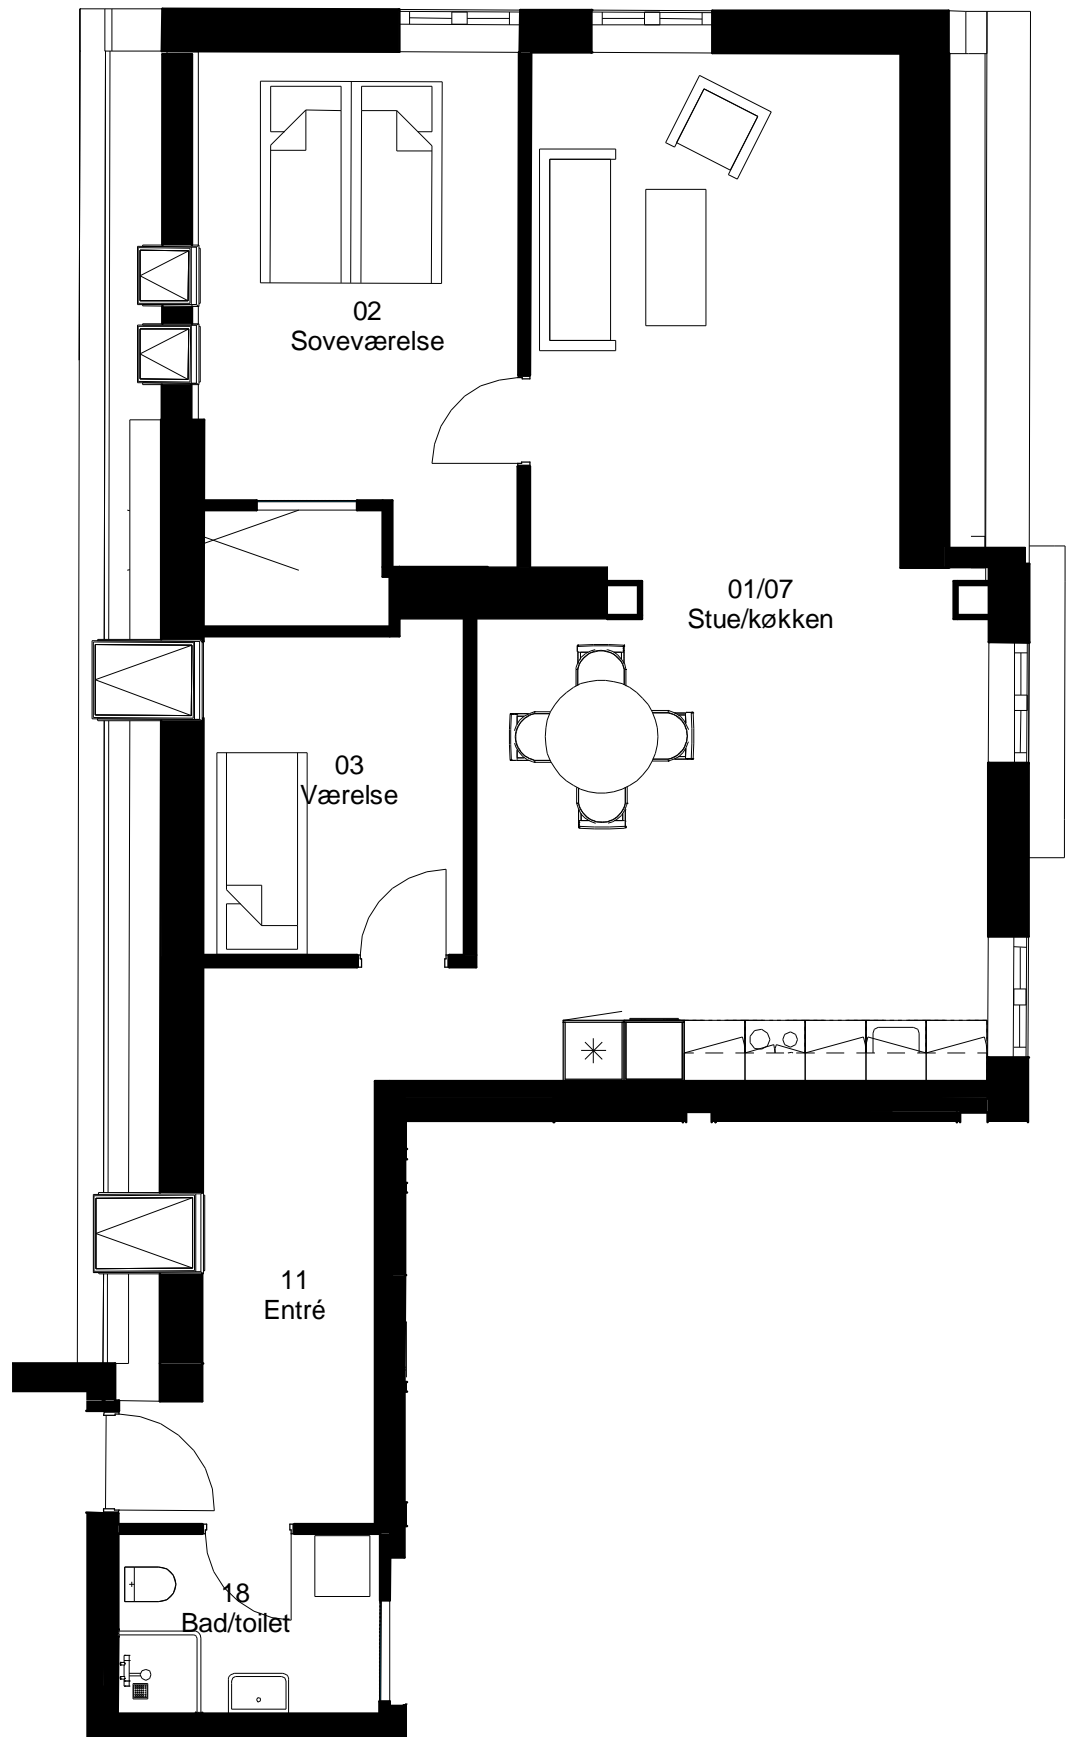

Adresse: Frisevænget 20. st. tv

Lejlighedsnummer: 5.13.1

2 rum - 72 m² (brutto) 1:75

Frits Jørgensens Have

Adresse: Frisevænget 20. 1. tv

Lejlighedsnummer: 5.13.2

2 rum - 72 m² (brutto) 1:75

Frits Jørgensens Have

Adresse: Frisevænget 20. 2. tv

Lejlighedsnummer: 5.13.3

3 rum - 113 m² (brutto) 1:75

Stueplan

1. Sal

Frits Jørgensens Have

Adresse: Frisevænget 22

Lejlighedsnummer: 6.14.1