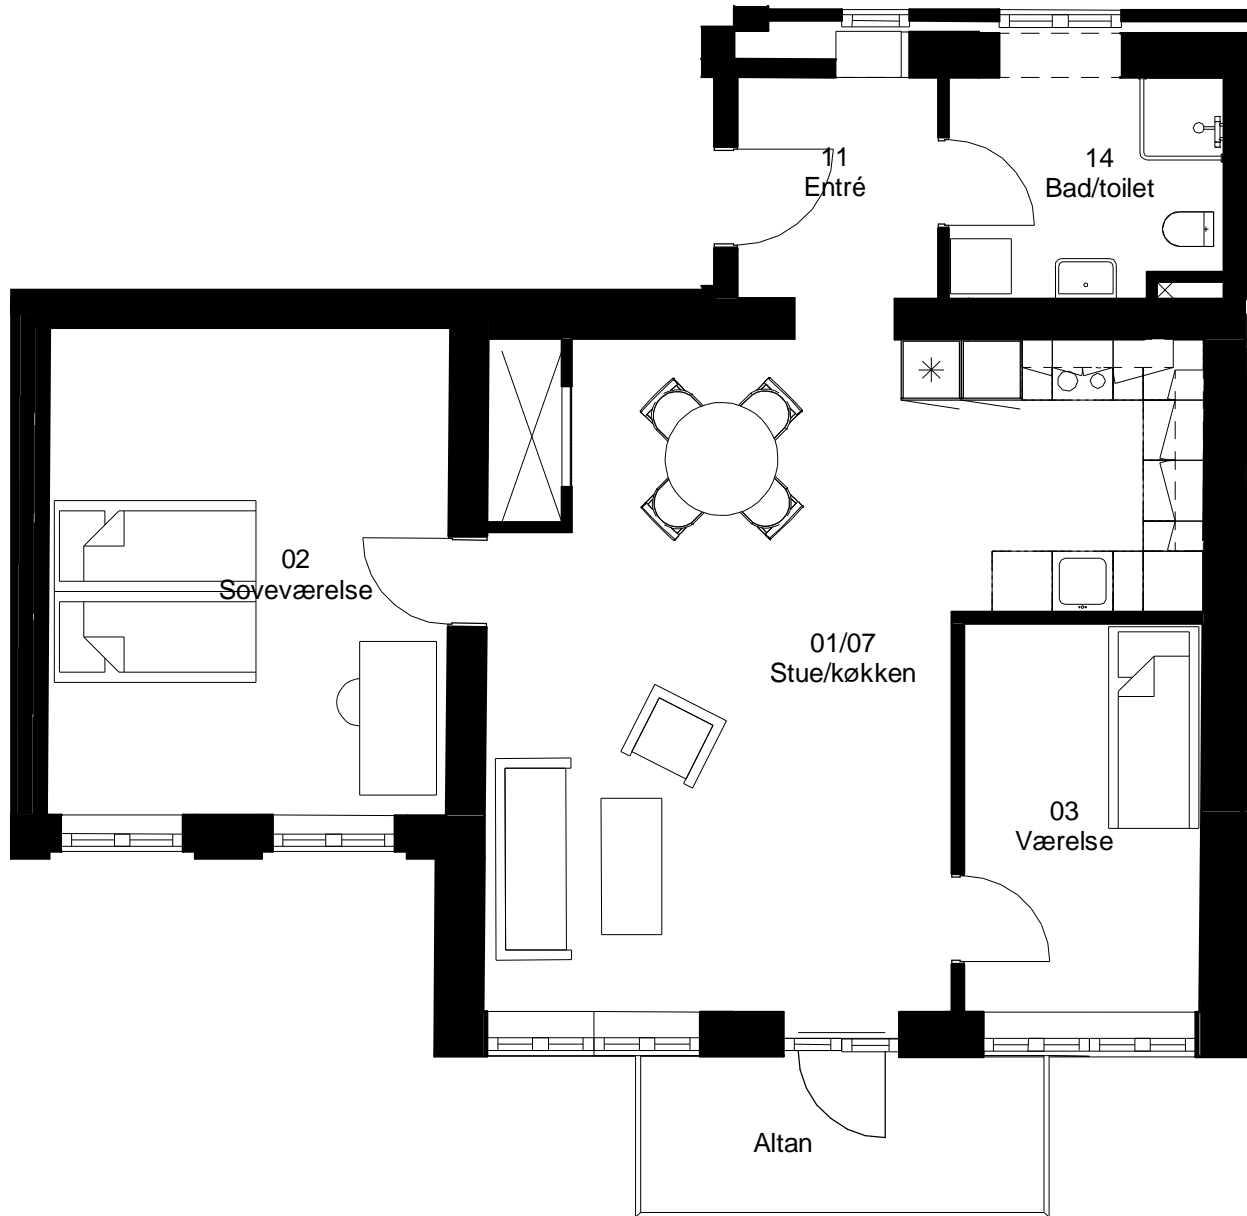

Frits Jørgensens Have

Adresse: Frisevænget 14. 1. tv

Lejlighedsnummer: 2.06.2

3 rum - 114 m² (brutto) 1:75