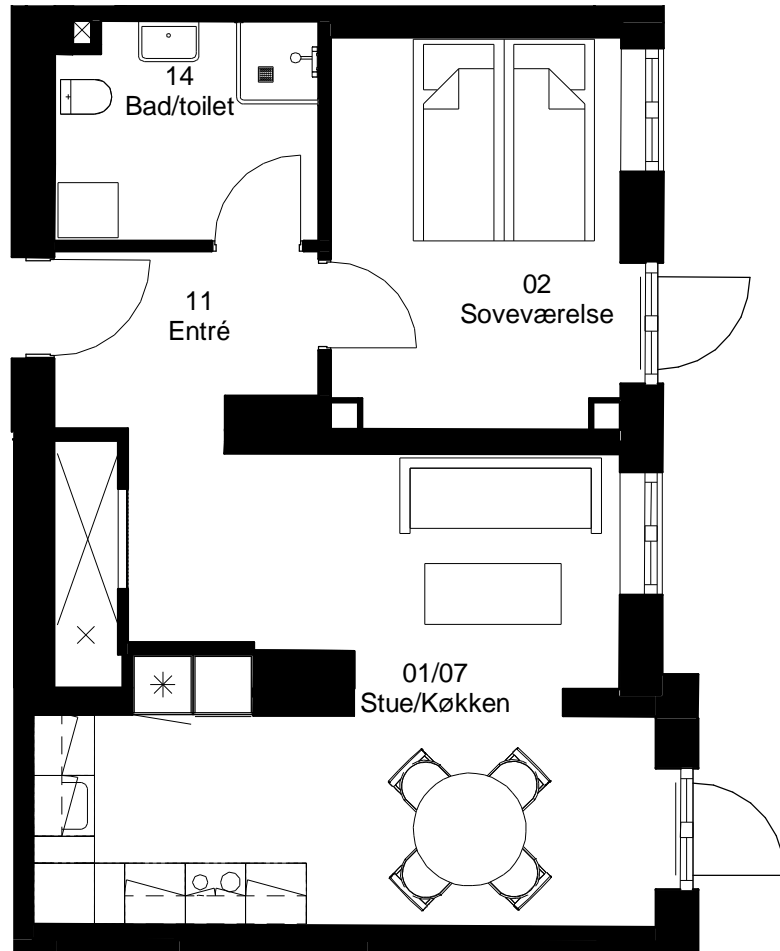

Adresse: Frisevænget 18. 1. tv

Lejlighedsnummer: 4.10.2

2 rum - 95 m² (brutto) 1:75

Frits Jørgensens Have

Adresse: Frisevænget 18. 2. tv

Lejlighedsnummer: 4.10.3

2 rum - 87 m² (brutto) 1:75

Frits Jørgensens Have