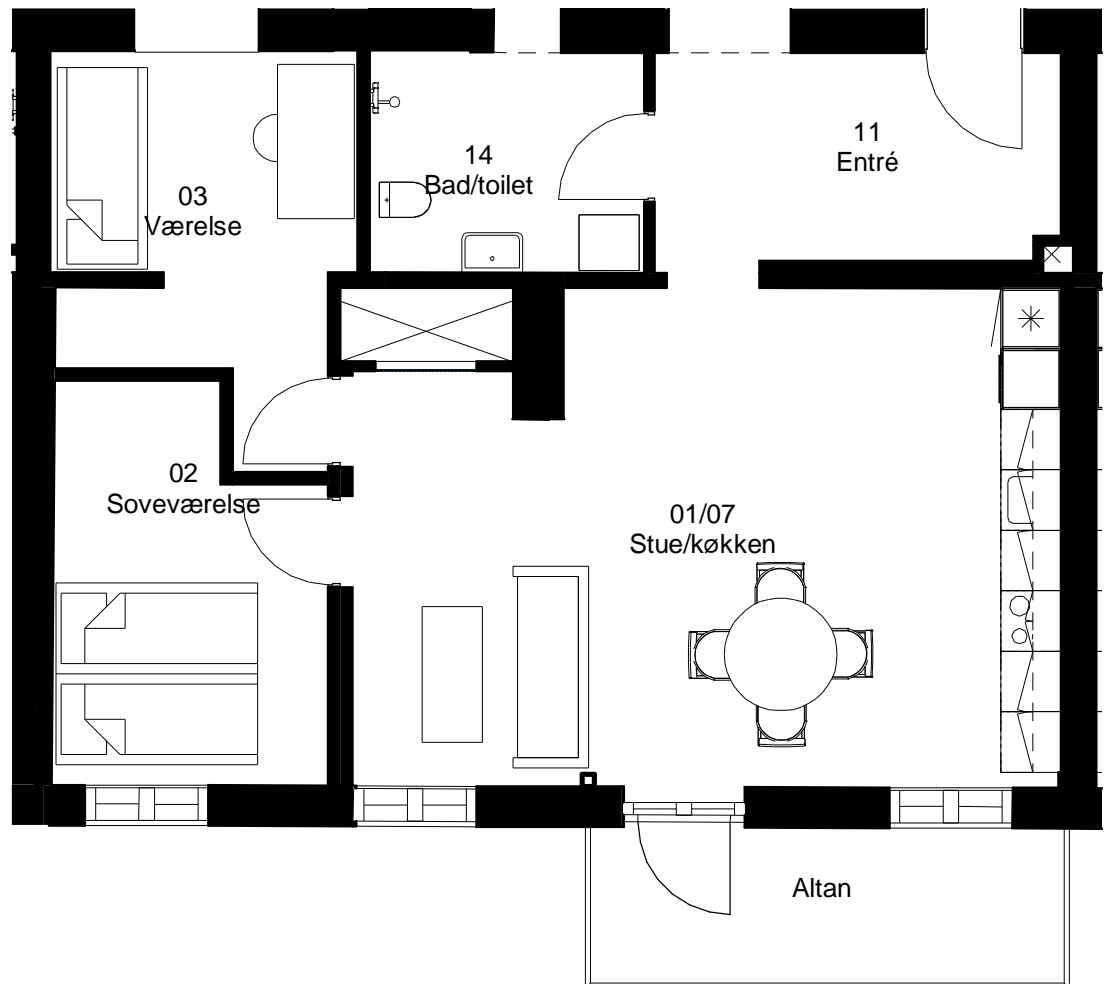

Frits Jørgensens Have

Adresse: Frisevænget 16. 1. th

Lejlighedsnummer: 3.07.2

3 rum - 101 m² (brutto) 1:75