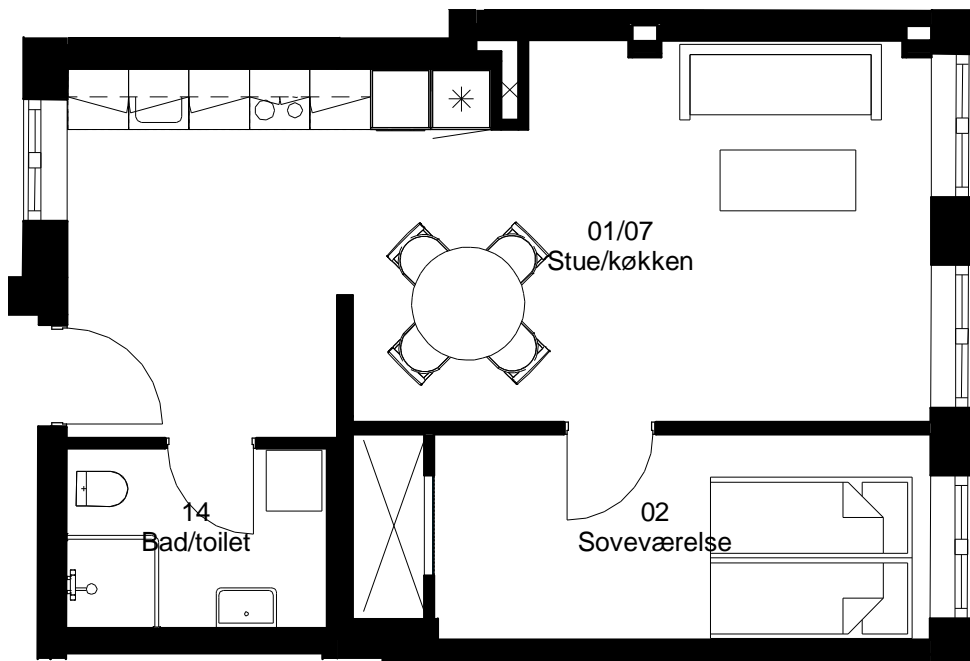

Frits Jørgensens Have

Adresse: Frisevænget 20. 1. tv

Lejlighedsnummer: 5.13.2

2 rum - 72 m² (brutto) 1:75