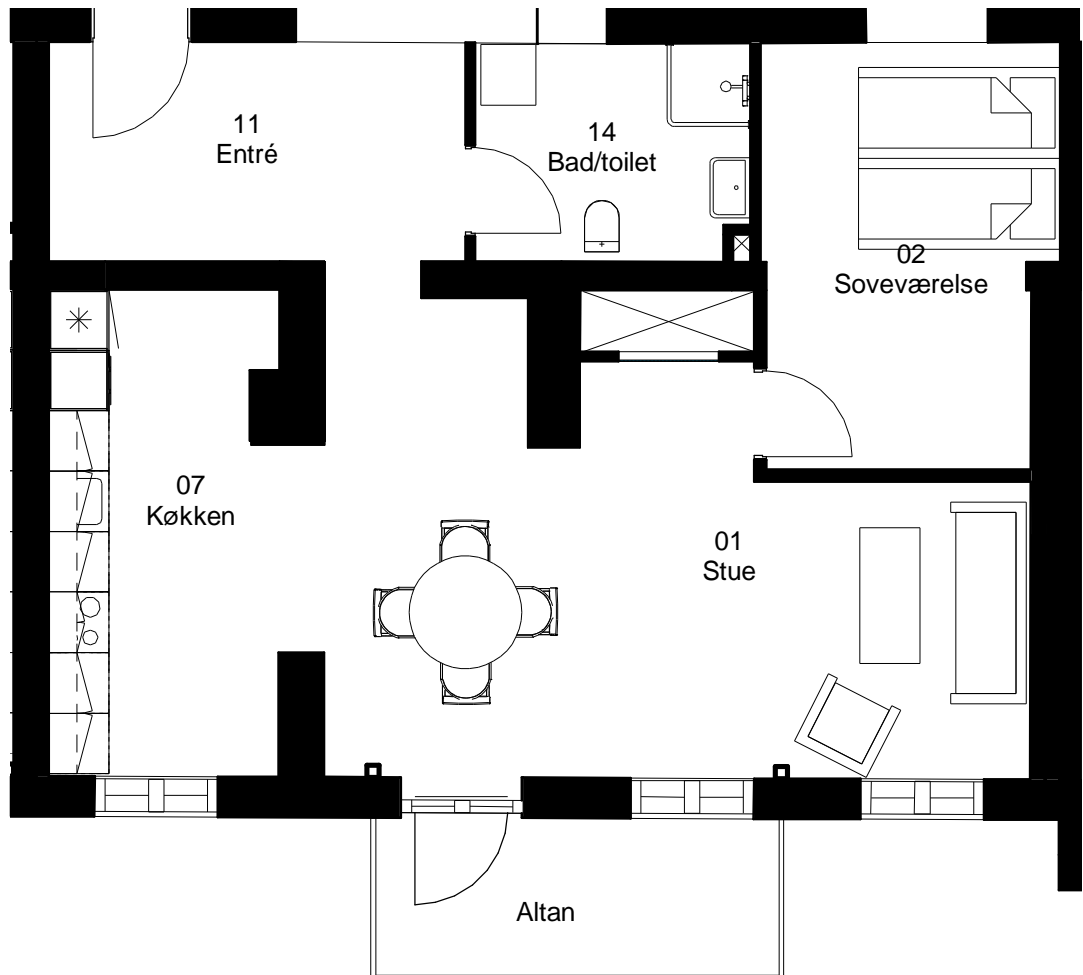

Frits Jørgensens Have

Adresse: Frisevænget 16. st. tv

Lejlighedsnummer: 3.08.1

2 rum - 102 m² (brutto) 1:75