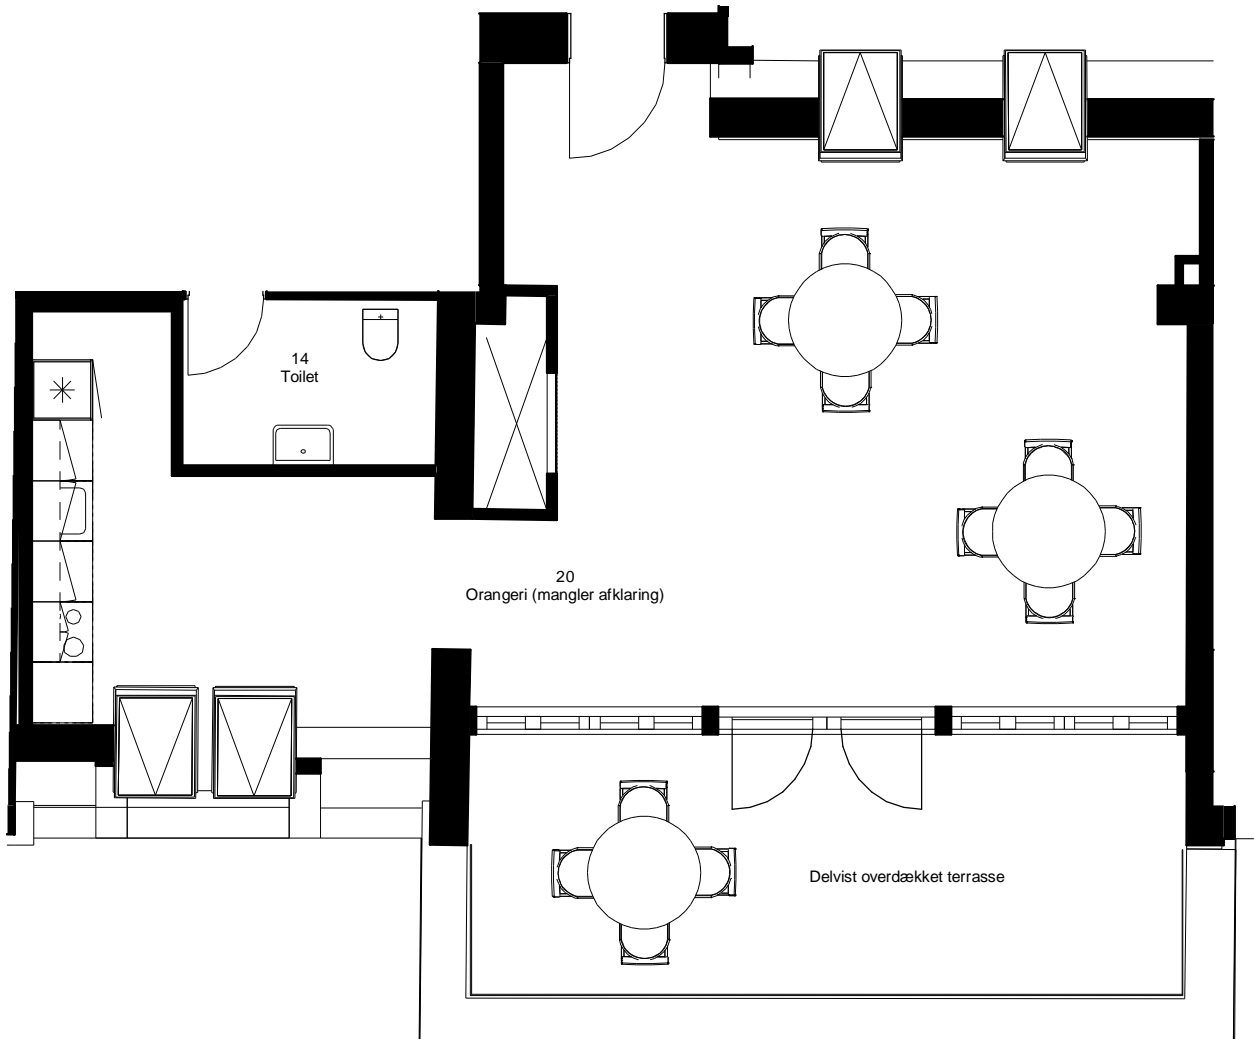

4 rum - 102 m² (brutto) 1:75

Stueplan

1. Sal

Frits Jørgensens Have

Adresse: Frisevænget 24

Lejlighedsnummer: 7.15.1

4 rum - 107 m² (brutto) 1:75

Frits Jørgensens Have