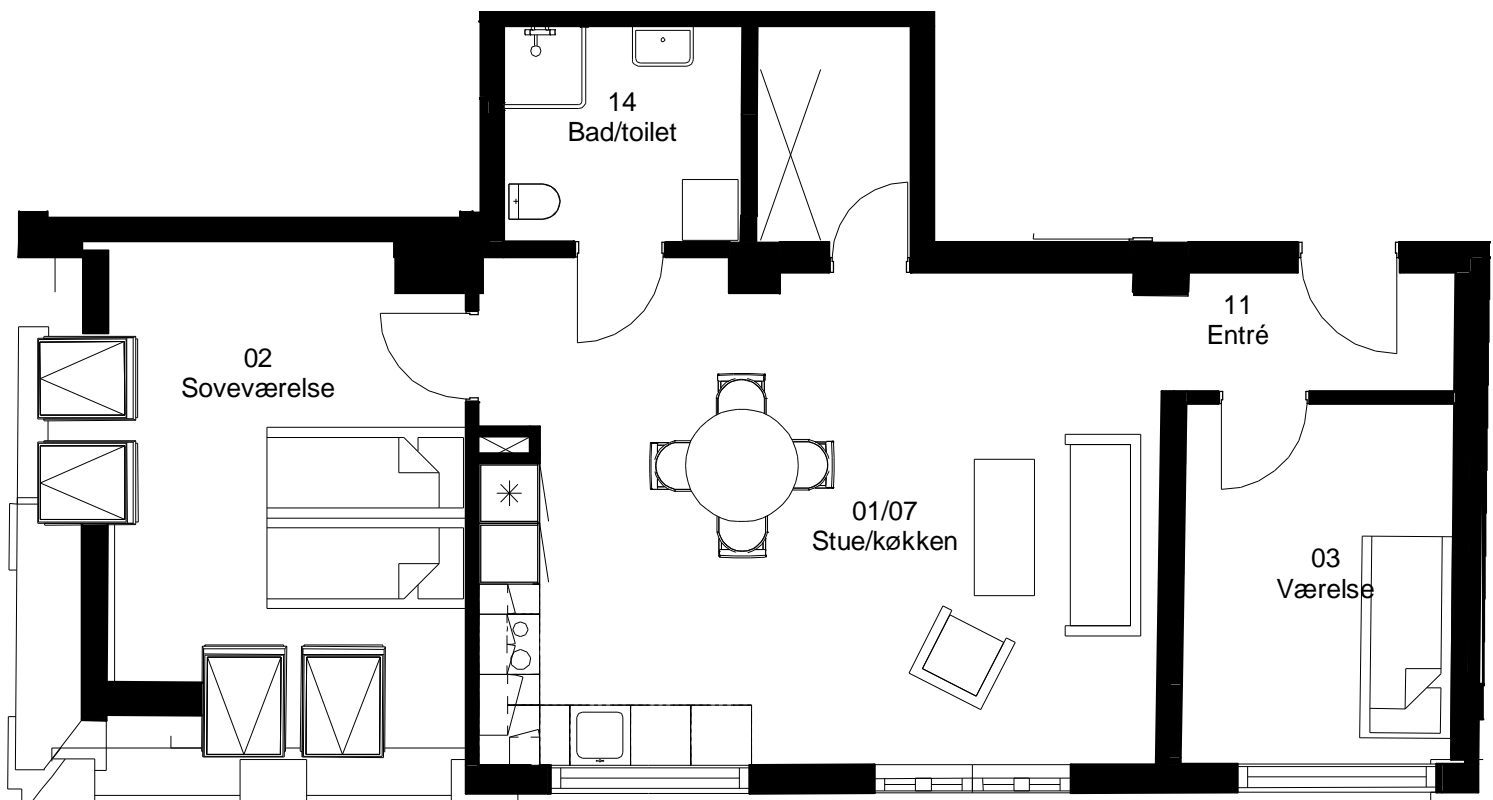

Adresse: Frisevænget 14. st. mf

Lejlighedsnummer: 2.04.1

3 rum - 115 m² (brutto) 1:75

Frits Jørgensens Have

Adresse: Frisevænget 14. 1. mf

Lejlighedsnummer: 2.04.2

3 rum - 115 m² (brutto) 1:75

Frits Jørgensens Have