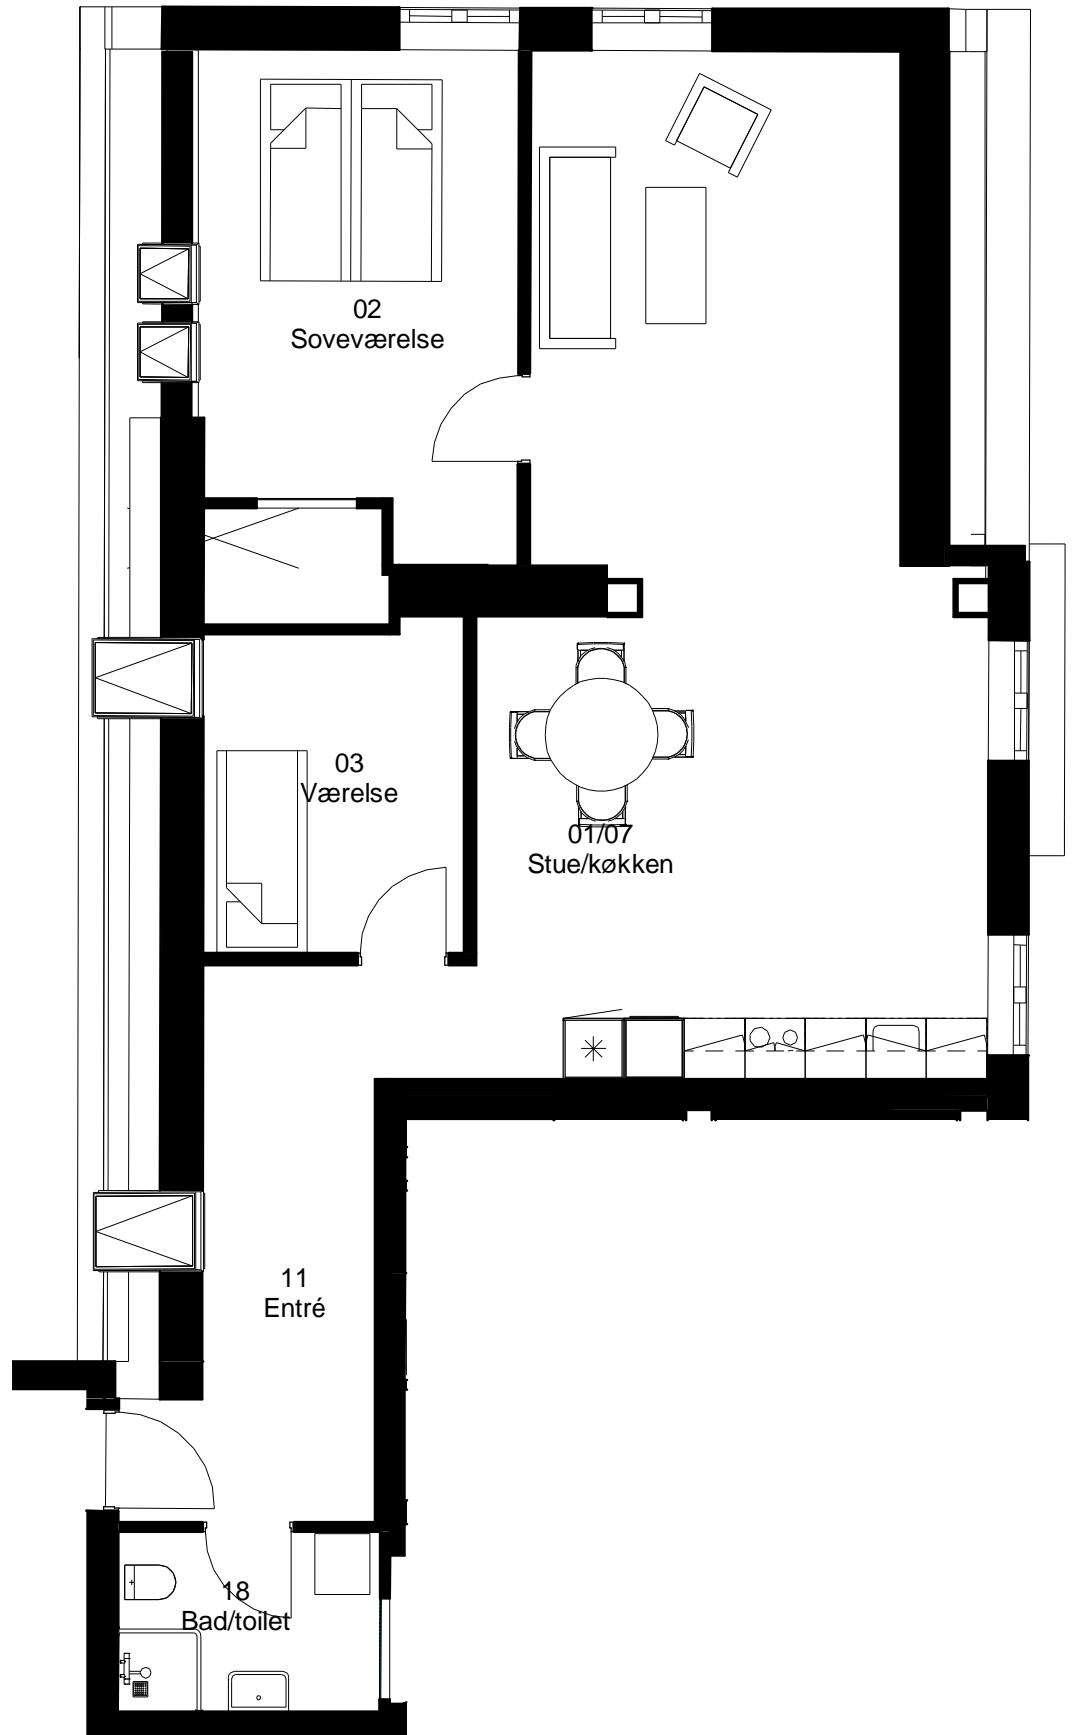

Adresse: Frisevænget 20. st. tv

Lejlighedsnummer: 5.13.1

2 rum - 72 m² (brutto) 1:75

Frits Jørgensens Have

Adresse: Frisevænget 20. 1. tv

Lejlighedsnummer: 5.13.2

2 rum - 72 m² (brutto) 1:75

Frits Jørgensens Have

Adresse: Frisevænget 20. 2. tv

Lejlighedsnummer: 5.13.3

3 rum - 113 m² (brutto) 1:75

Stueplan

1. Sal

Frits Jørgensens Have

Adresse: Frisevænget 22

Lejlighedsnummer: 6.14.1