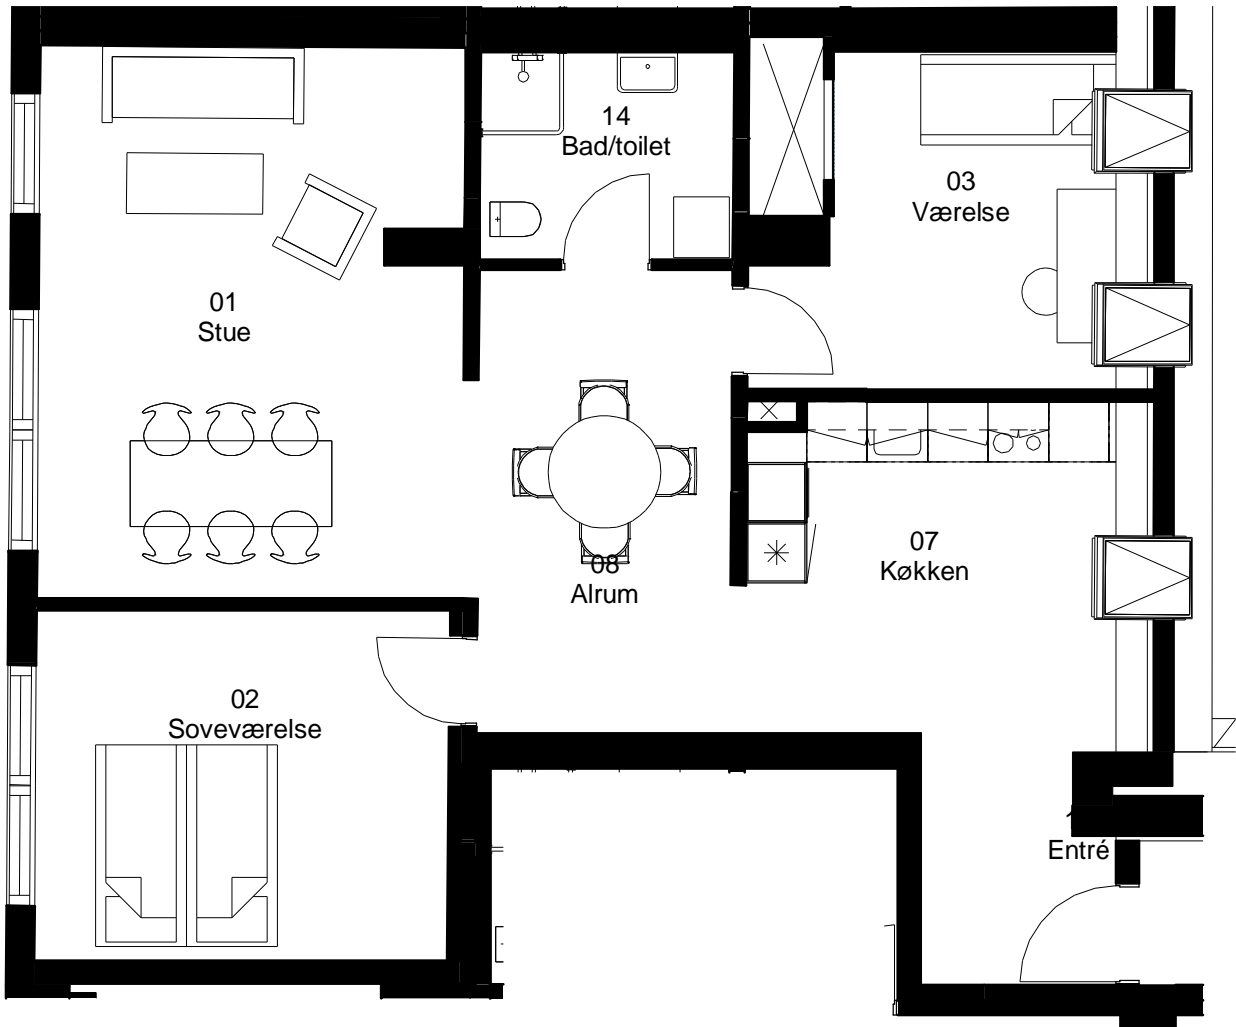

Frits Jørgensens Have

Adresse: Frisevænget 14. 2. th

Lejlighedsnummer: 2.05.3

4 rum - 115 m² (brutto) 1:75