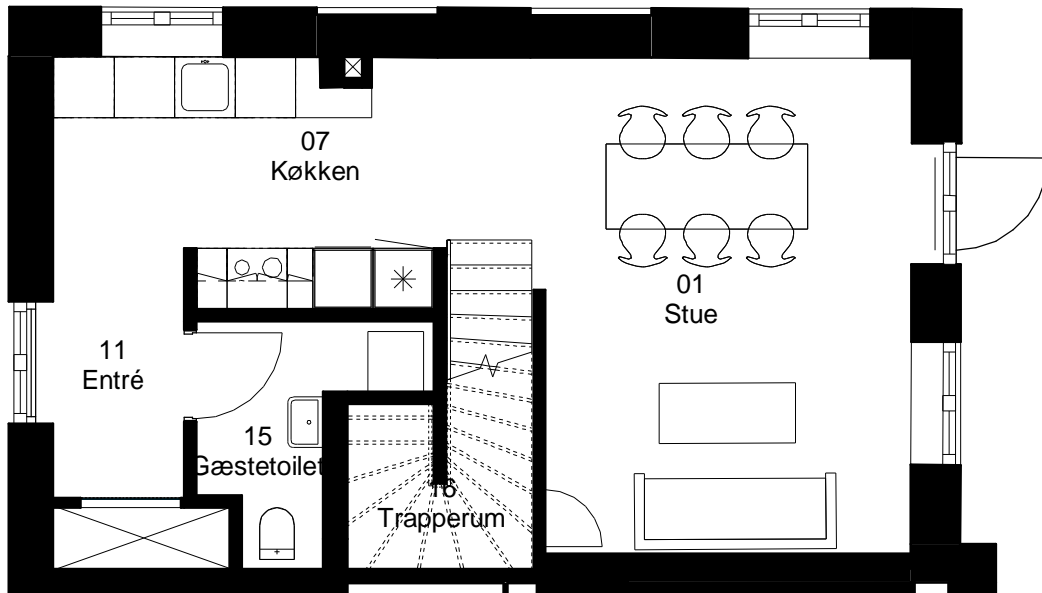

Adresse: Frisevænget 20. 2. tv

Lejlighedsnummer: 5.13.3

3 rum - 113 m² (brutto) 1:75

Stueplan

1. Sal

Frits Jørgensens Have

Adresse: Frisevænget 22

Lejlighedsnummer: 6.14.1

4 rum - 102 m² (brutto) 1:75

Stueplan

1. Sal

Frits Jørgensens Have

Adresse: Frisevænget 24

Lejlighedsnummer: 7.15.1

4 rum - 107 m² (brutto) 1:75

Frits Jørgensens Have