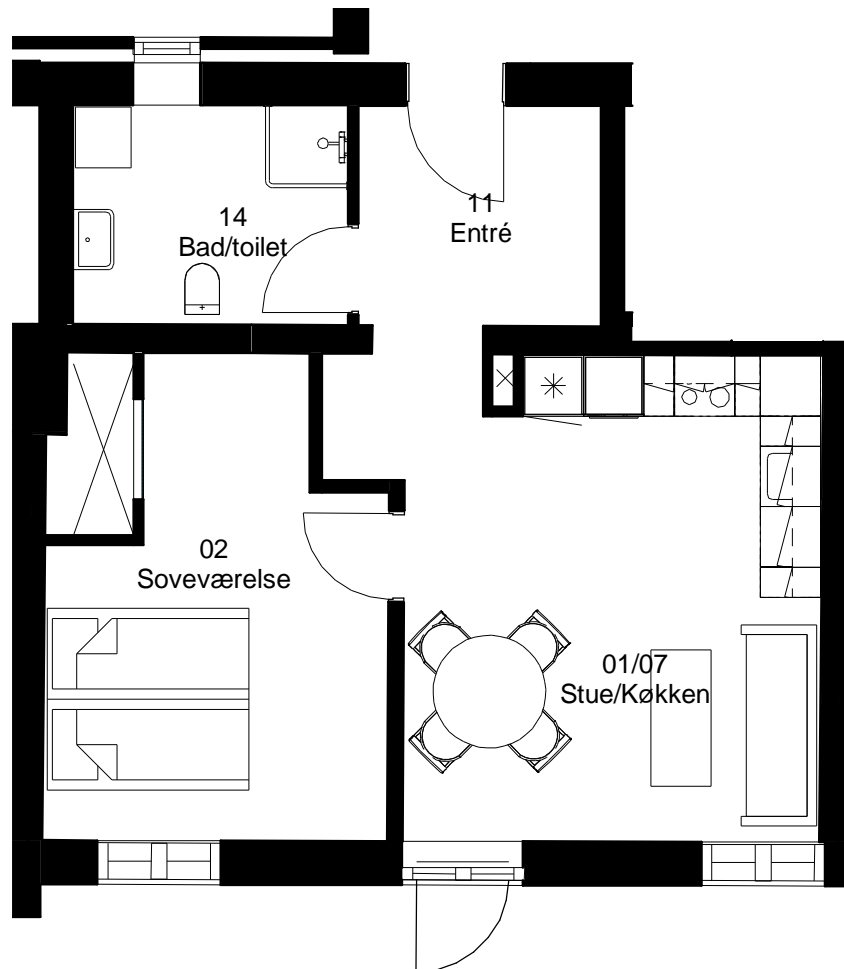

Adresse: Frisevænget 16. 1. tv

Lejlighedsnummer: 3.08.2

2 rum - 101 m² (brutto) 1:75

Frits Jørgensens Have

Adresse: Frisevænget 16. 2. tv

Lejlighedsnummer: 3.08.3

2 rum - 82 m² (brutto) 1:75

Frits Jørgensens Have