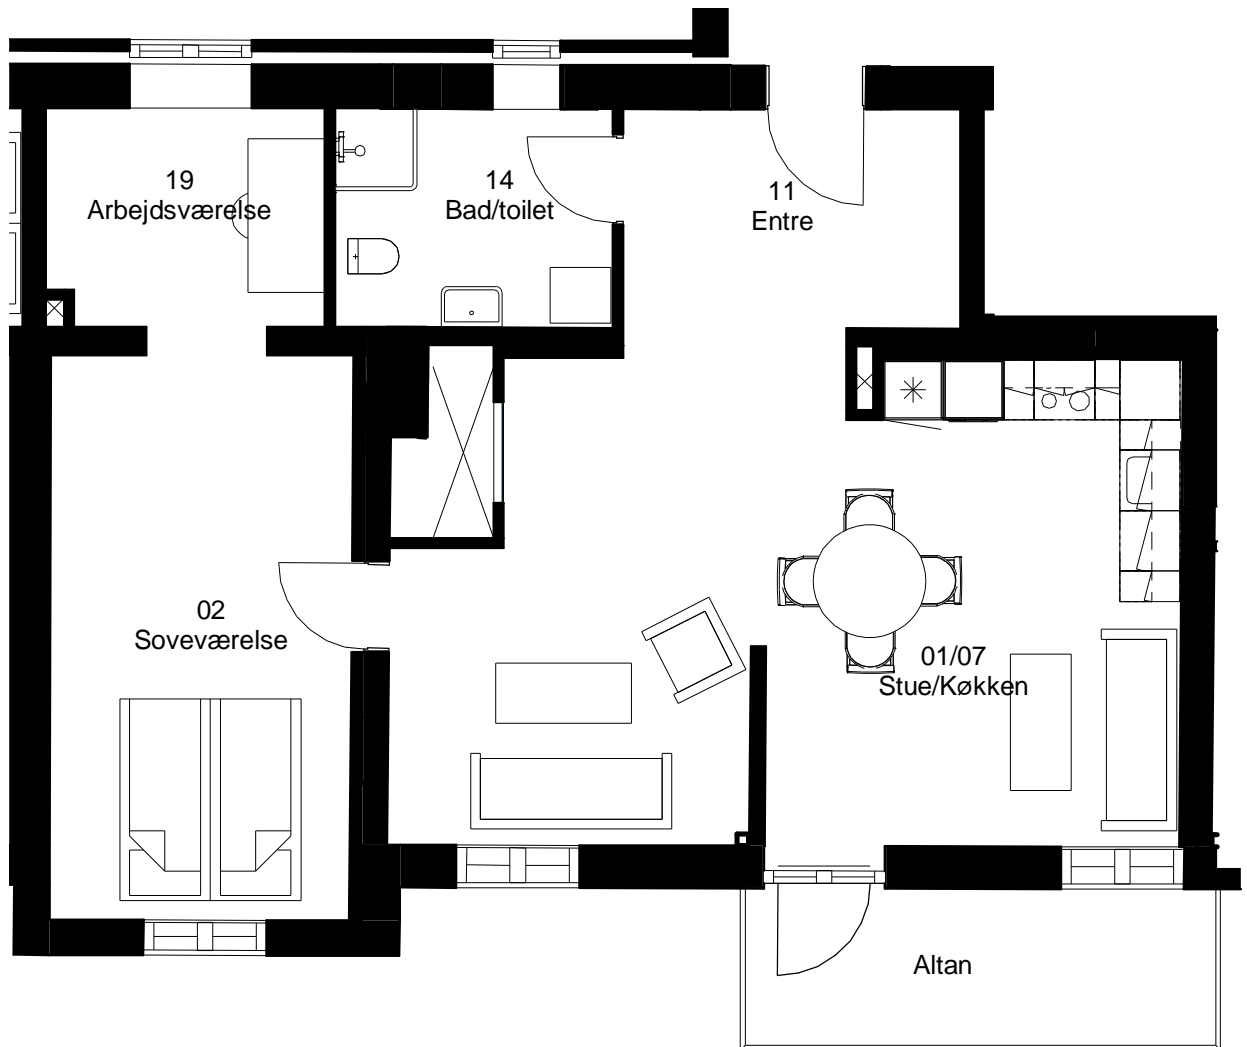

Frits Jørgensens Have

Adresse: Frisevænget 18. 1. th

Lejlighedsnummer: 4.09.2

2 rum - 107 m² (brutto) 1:75