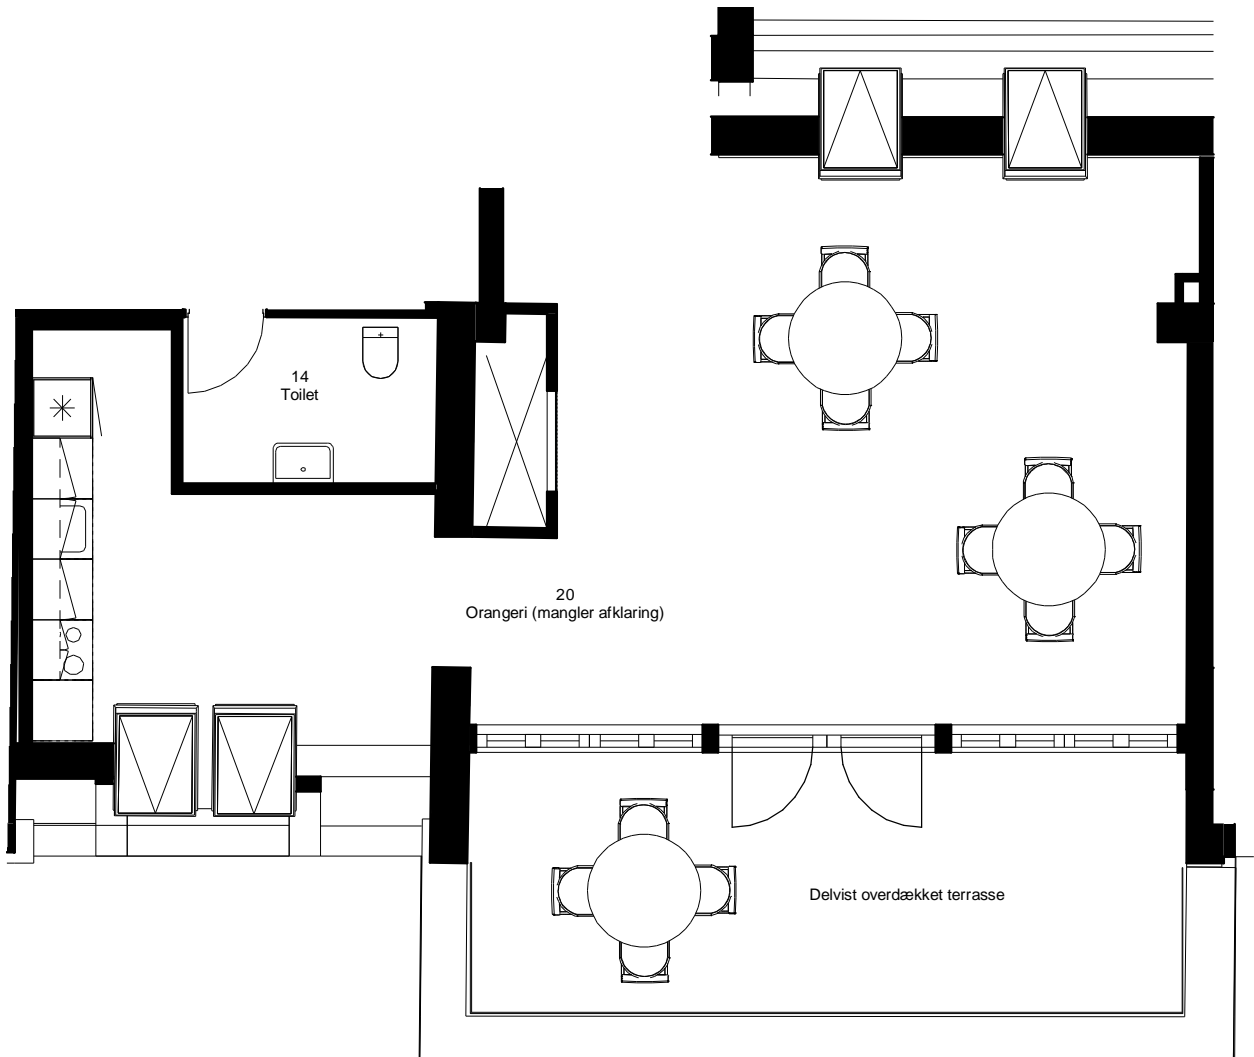

4 rum - 102 m² (brutto) 1:75

Stueplan

1. Sal

Frits Jørgensens Have

Adresse: Frisevænget 24

Lejlighedsnummer: 7.15.1

4 rum - 107 m² (brutto) 1:75

Frits Jørgensens Have

Adresse: Frisevænget 14. 2. tv

Orangeri - fælles

87m² (brutto) 1:75