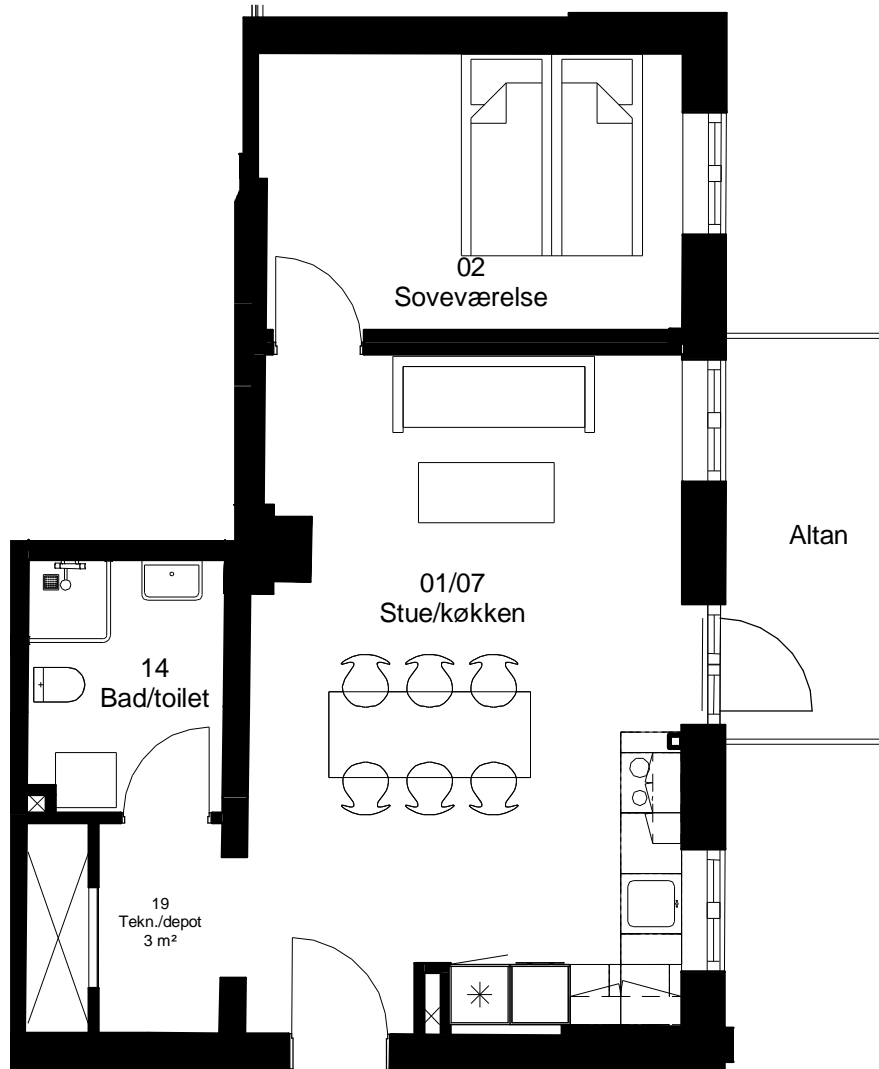

Adresse: Frisevænget 12. 1. mf

Lejlighedsnummer: 1.01.2

4 rum - 114 m² (brutto) 1:75

Frits Jørgensens Have

Adresse: Frisevænget 12. 2. mf

Lejlighedsnummer: 1.01.3

3 rum - 105 m² (brutto) 1:75

Frits Jørgensens Have

Adresse: Frisevænget 12. st. th

Lejlighedsnummer: 1.02.1

2 rum - 75 m² (brutto) 1:75

Frits Jørgensens Have

Adresse: Frisevænget 12. 1. th

Lejlighedsnummer: 1.02.2

2 rum - 75 m² (brutto) 1:75

Frits Jørgensens Have