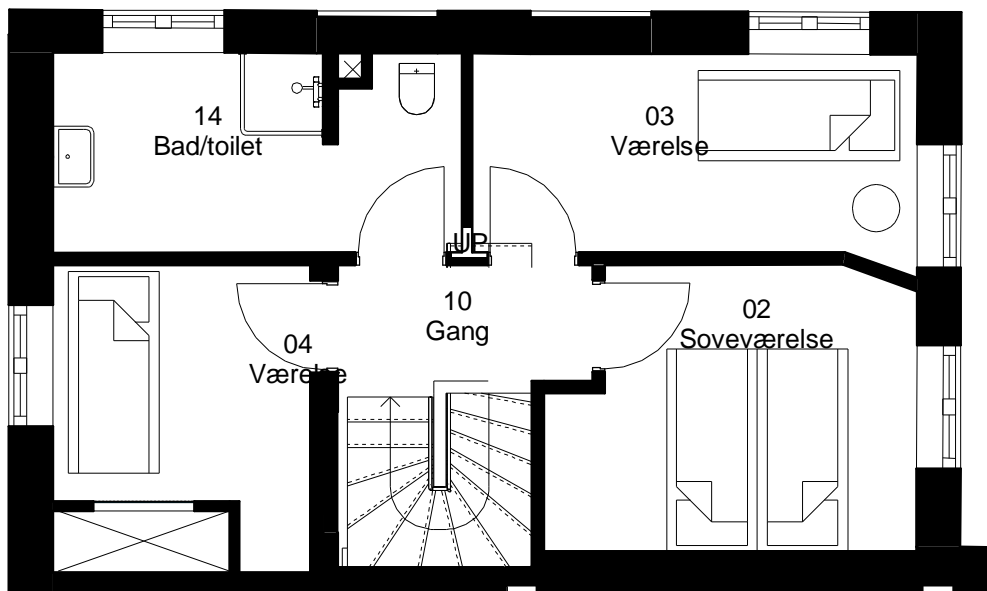

Adresse: Frisevænget 20. 2. tv

Lejlighedsnummer: 5.13.3

3 rum - 113 m² (brutto) 1:75

Stueplan

1. Sal

Frits Jørgensens Have

Adresse: Frisevænget 22

Lejlighedsnummer: 6.14.1

4 rum - 102 m² (brutto) 1:75

Stueplan

1. Sal

Frits Jørgensens Have

Adresse: Frisevænget 24

Lejlighedsnummer: 7.15.1

4 rum - 107 m² (brutto) 1:75

Frits Jørgensens Have