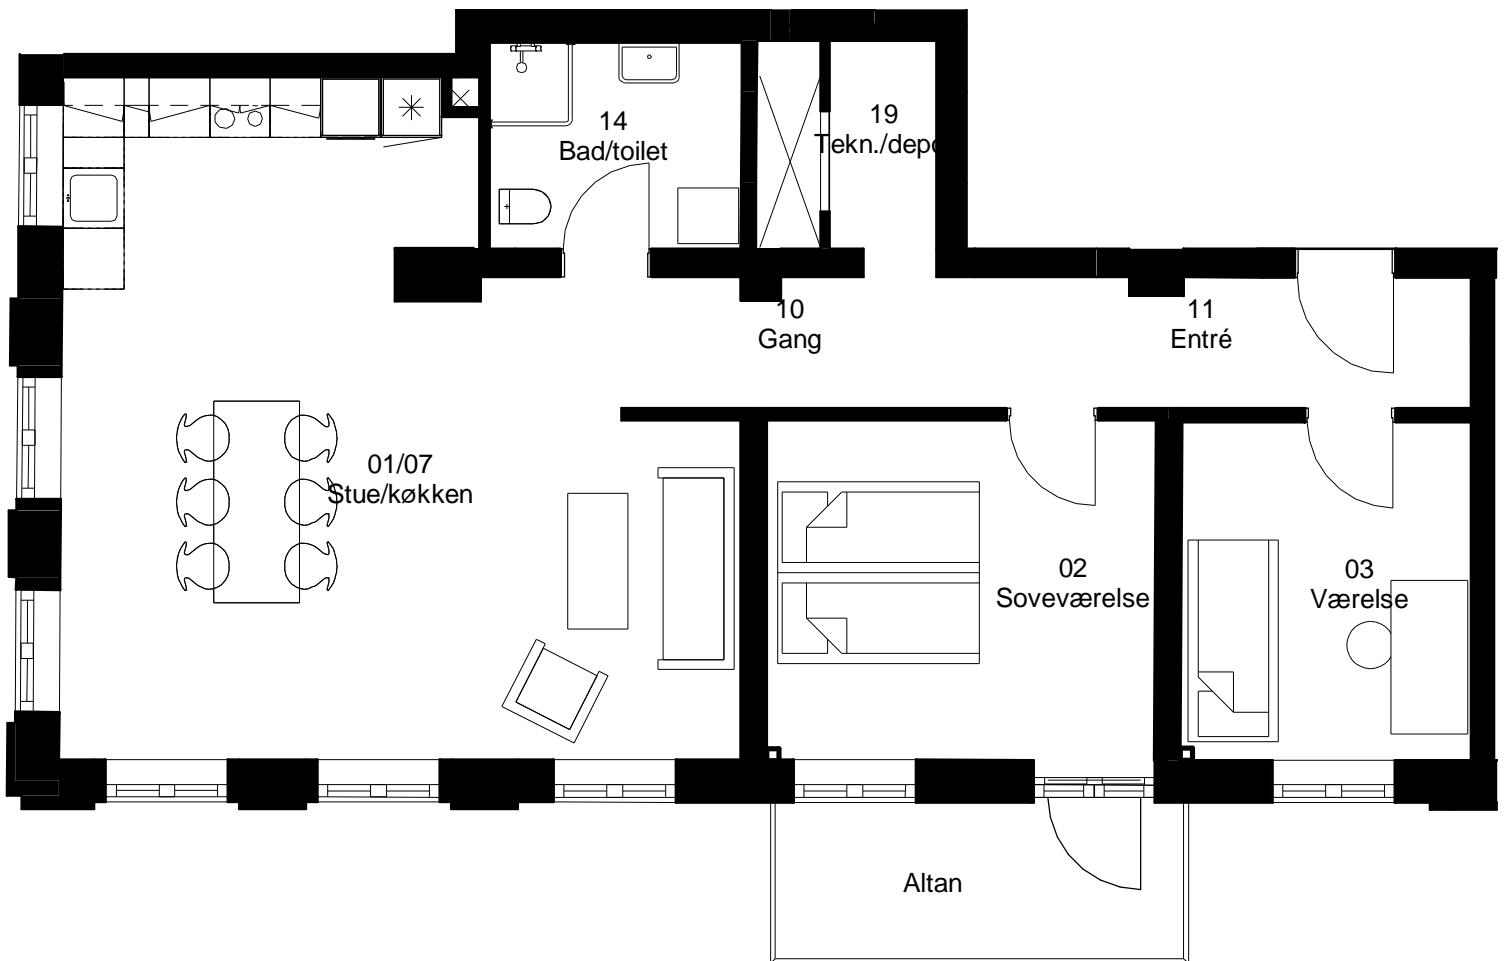

Adresse: Frisevænget 12. 1. tv

Lejlighedsnummer: 1.03.2

4 rum - 110 m² (brutto) 1:75

Frits Jørgensens Have

Adresse: Frisevænget 12. 2. mtv
Lejlighedsnummer: 1.03.3

4 rum - 103 m² (brutto) 1:75

Frits Jørgensens Have