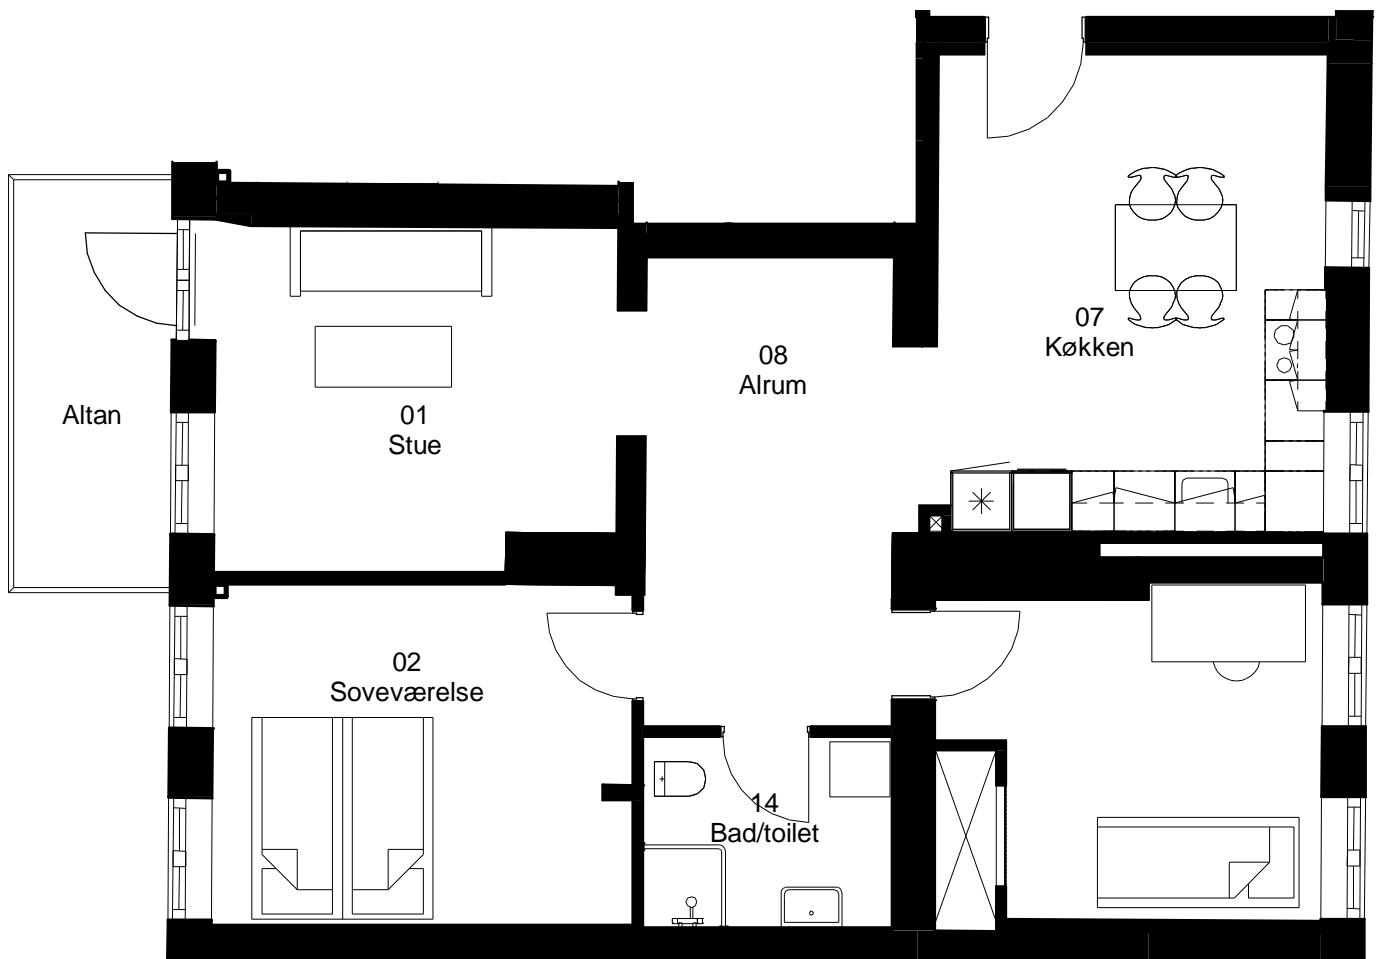

Frits Jørgensens Have

Adresse: Frisevænget 12. st. tv

Lejlighedsnummer: 1.03.1

4 rum - 110 m² (brutto) 1:75