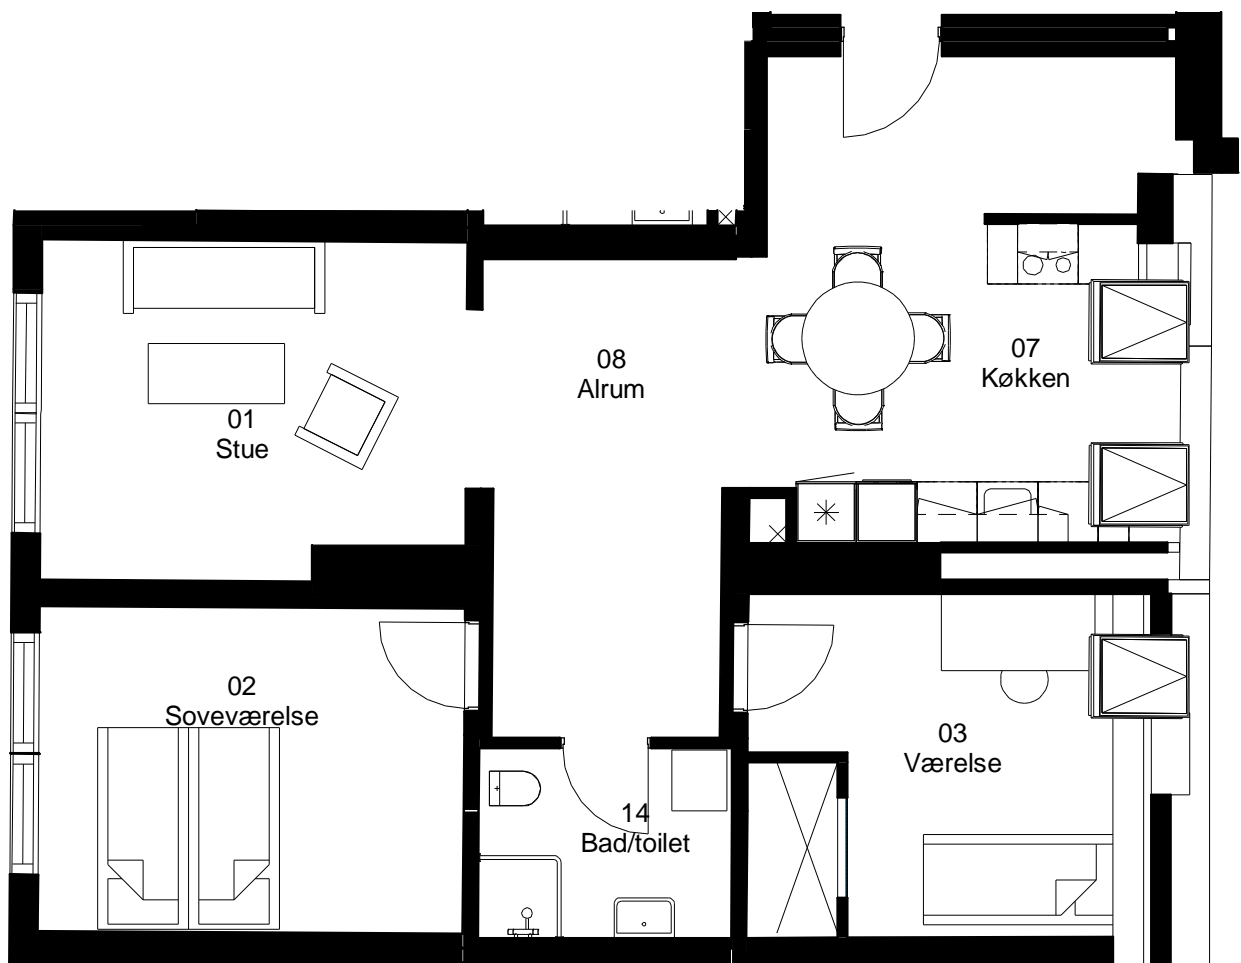

Frits Jørgensens Have

Adresse: Frisevænget 12. 2. mtv
Lejlighedsnummer: 1.03.3

4 rum - 103 m² (brutto) 1:75