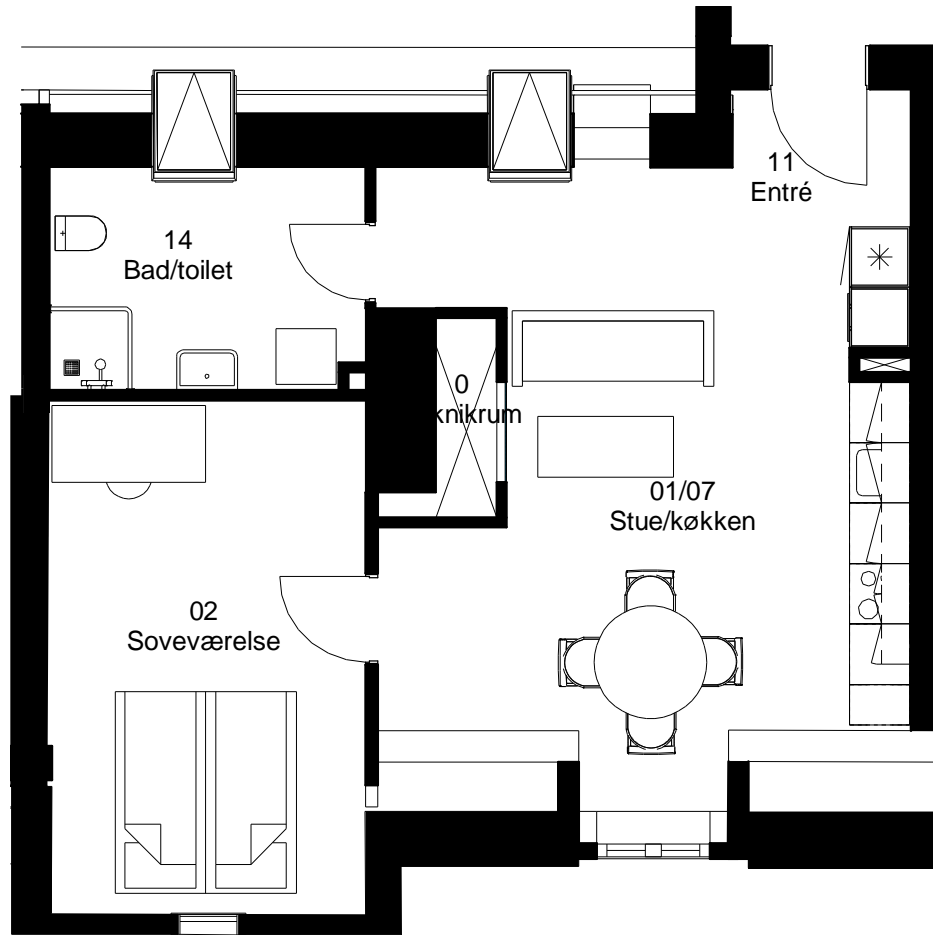

Adresse: Frisevænget 18. st. th

Lejlighedsnummer: 4.09.1

2 rum - 75 m² (brutto) 1:75

Frits Jørgensens Have

Adresse: Frisevænget 18. 1. th

Lejlighedsnummer: 4.09.2

2 rum - 107 m² (brutto) 1:75

Frits Jørgensens Have