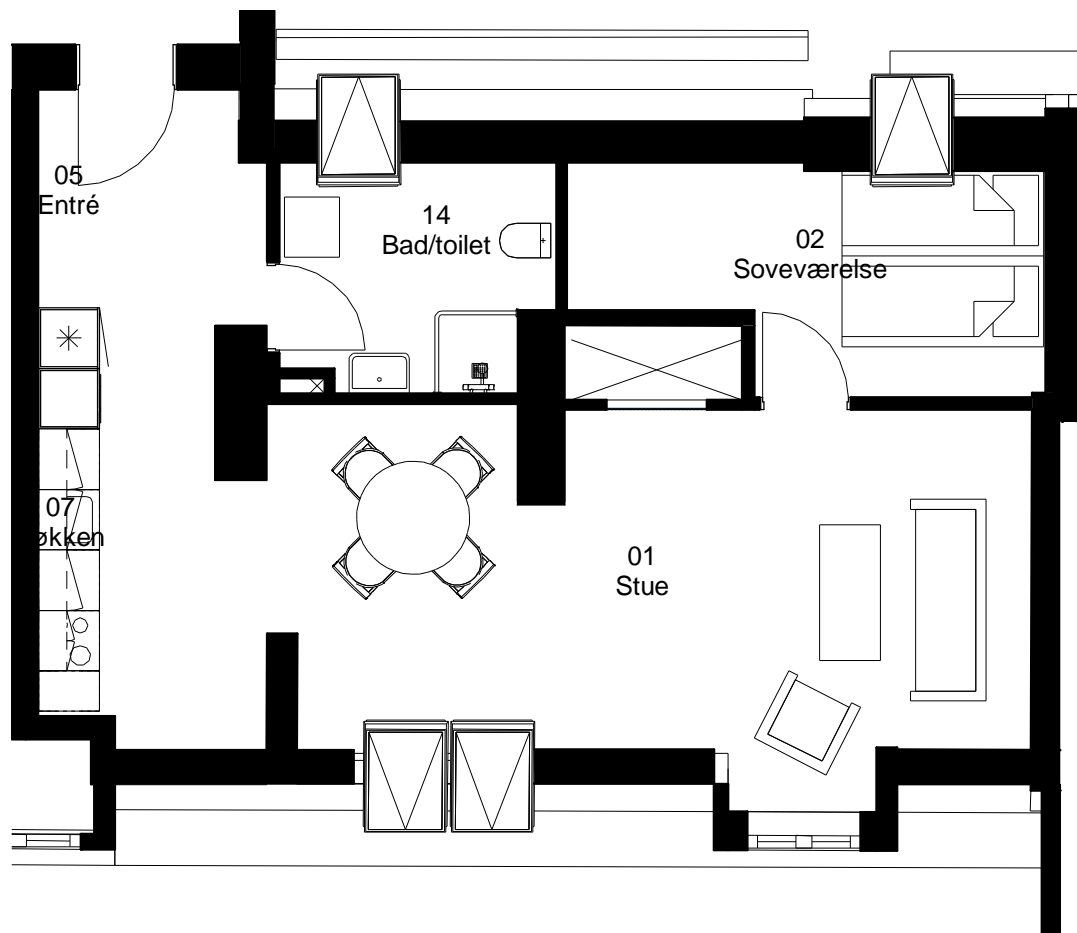

Frits Jørgensens Have

Adresse: Frisevænget 16. 2. tv

Lejlighedsnummer: 3.08.3

2 rum - 82 m² (brutto) 1:75