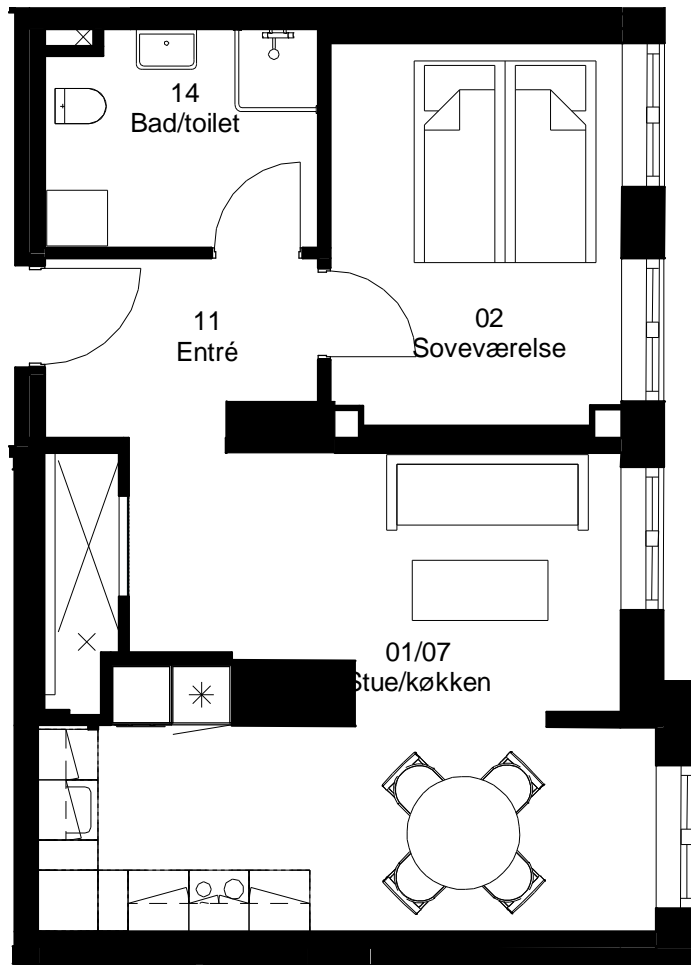

Frits Jørgensens Have

Adresse: Frisevænget 20. 1. mf

Lejlighedsnummer: 5.11.2

2 rum - 74 m² (brutto) 1:75