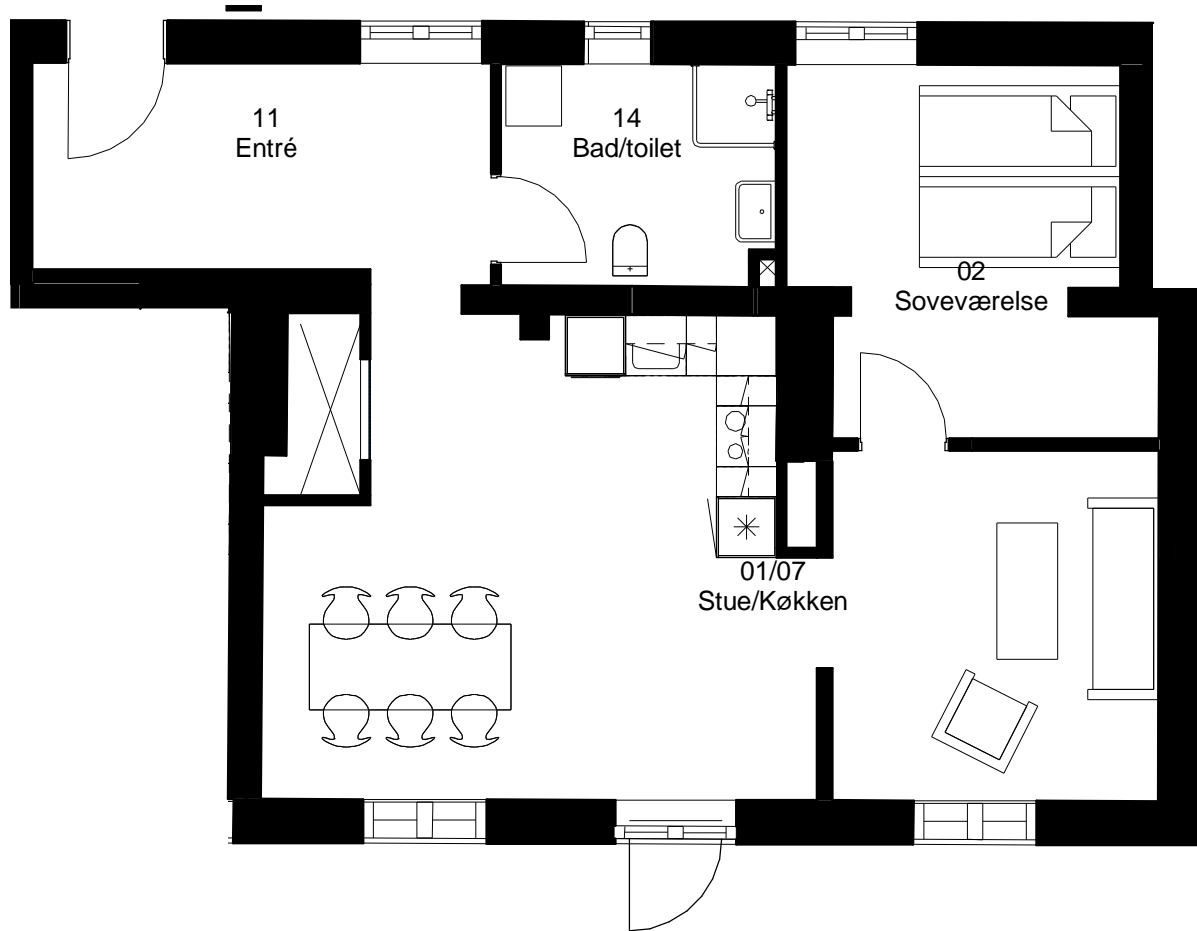

Frits Jørgensens Have

Adresse: Frisevænget 18. st. tv

Lejlighedsnummer: 4.10.1

2 rum - 95 m² (brutto) 1:75