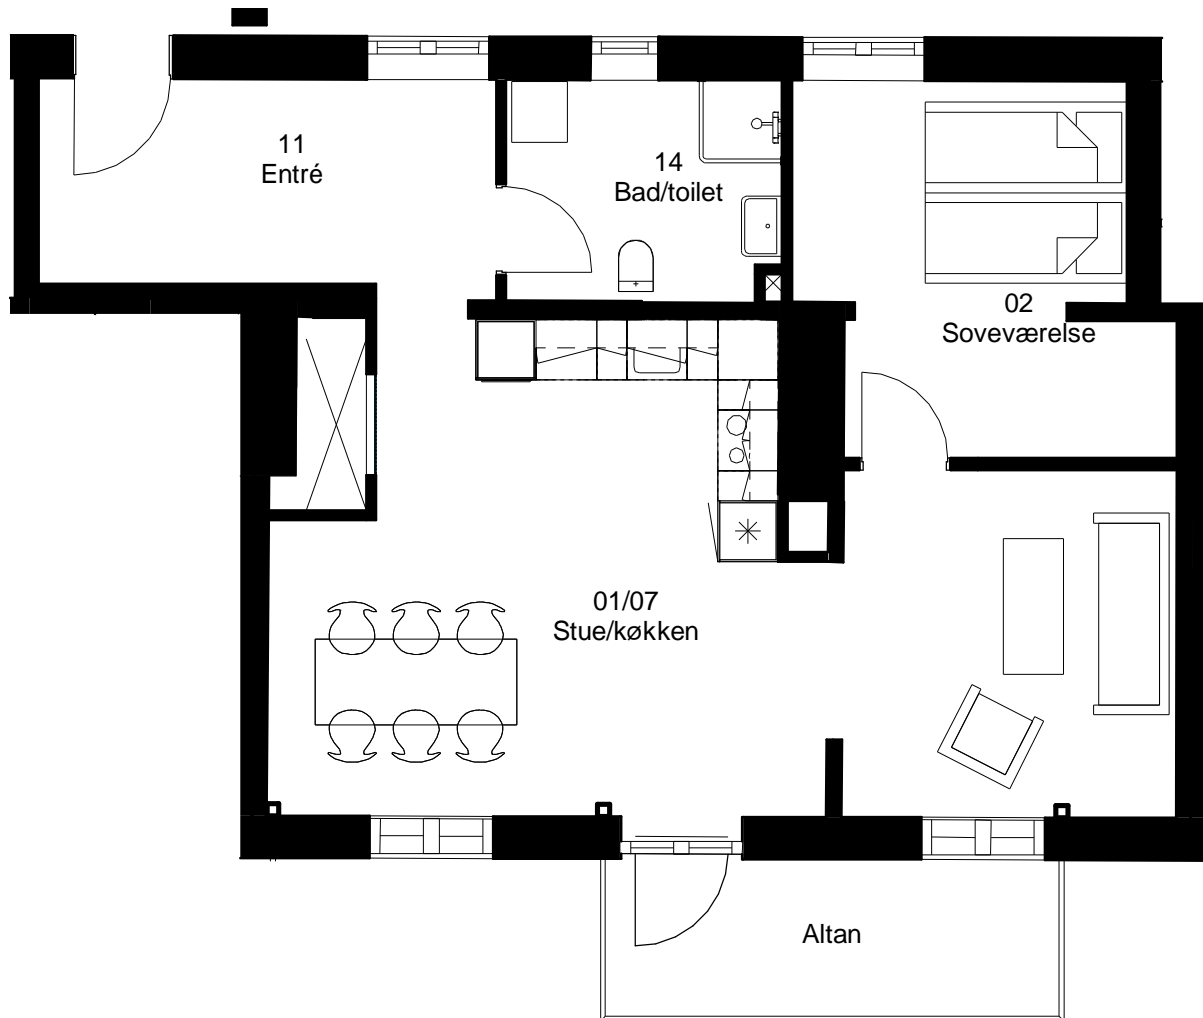

Adresse: Frisevænget 18. 2. th

Lejlighedsnummer: 4.09.3

2 rum - 80 m² (brutto) 1:75

Frits Jørgensens Have

Adresse: Frisevænget 18. st. tv

Lejlighedsnummer: 4.10.1

2 rum - 95 m² (brutto) 1:75

Frits Jørgensens Have