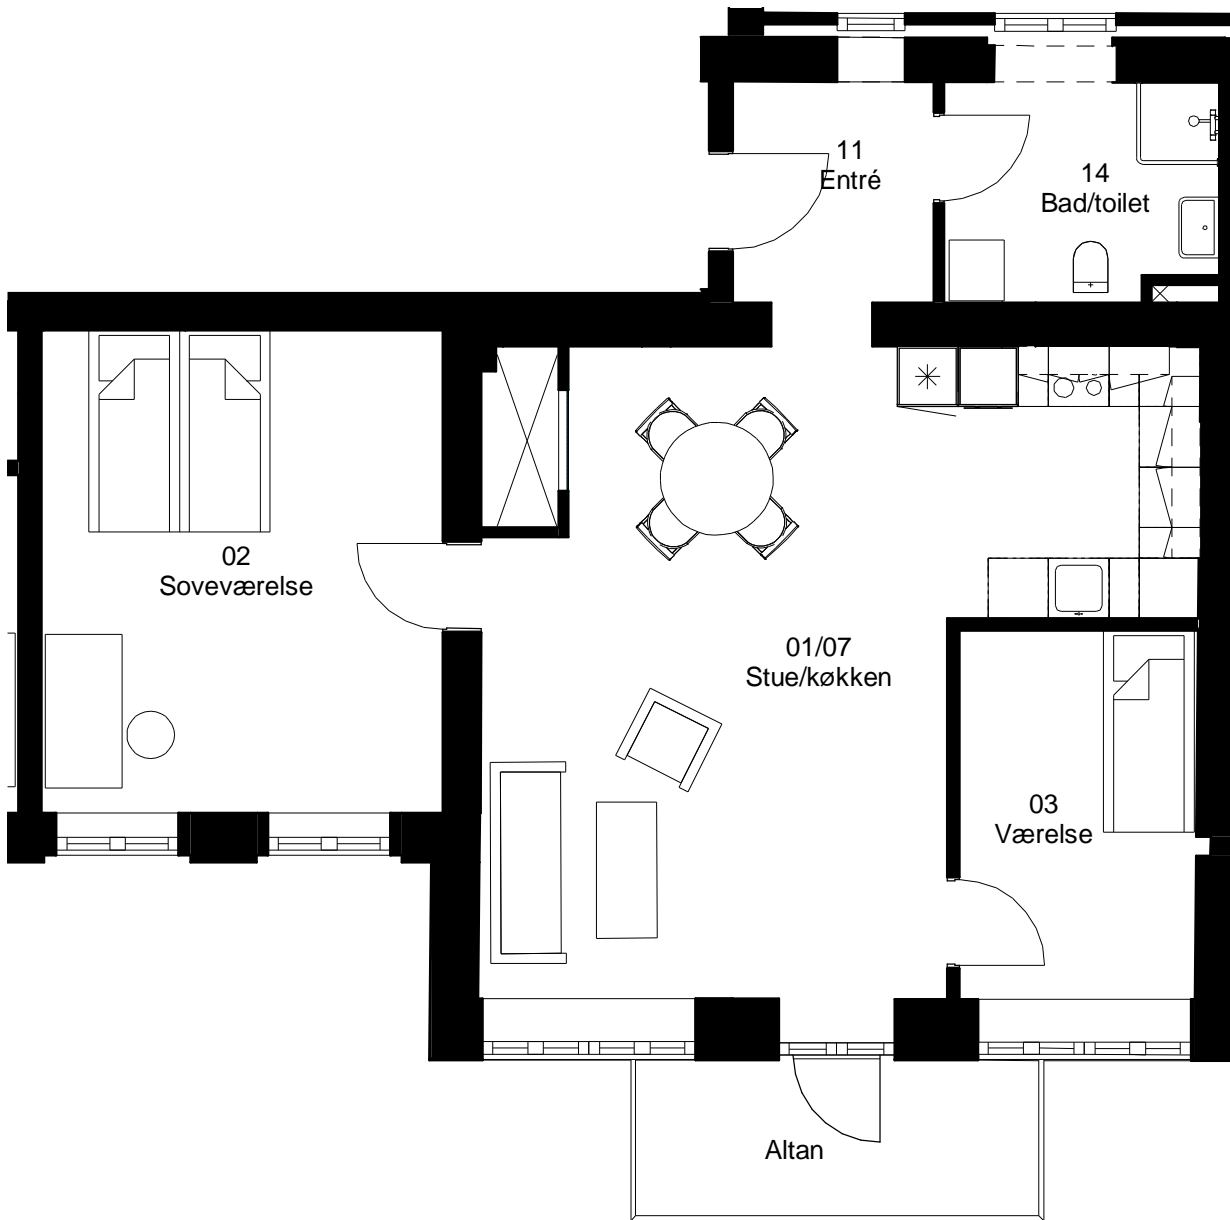

Adresse: Frisevænget 14. 1. th

Lejlighedsnummer: 2.05.2

3 rum - 111 m² (brutto) 1:75

Frits Jørgensens Have

Adresse: Frisevænget 14. 2. th

Lejlighedsnummer: 2.05.3

4 rum - 115 m² (brutto) 1:75

Frits Jørgensens Have