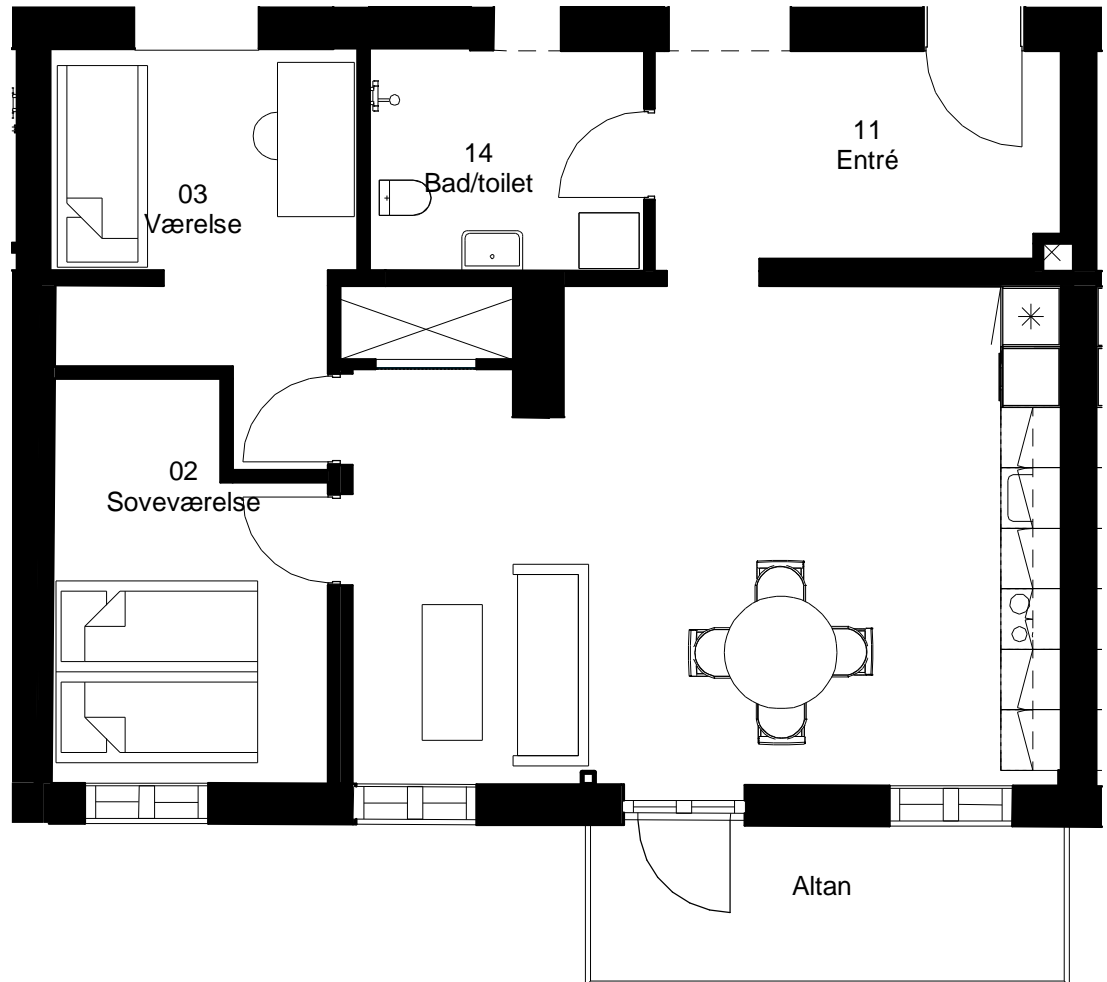

Frits Jørgensens Have

Adresse: Frisevænget 16. 1. th

Lejlighedsnummer: 3.07.2

3 rum - 101 m² (brutto) 1:75