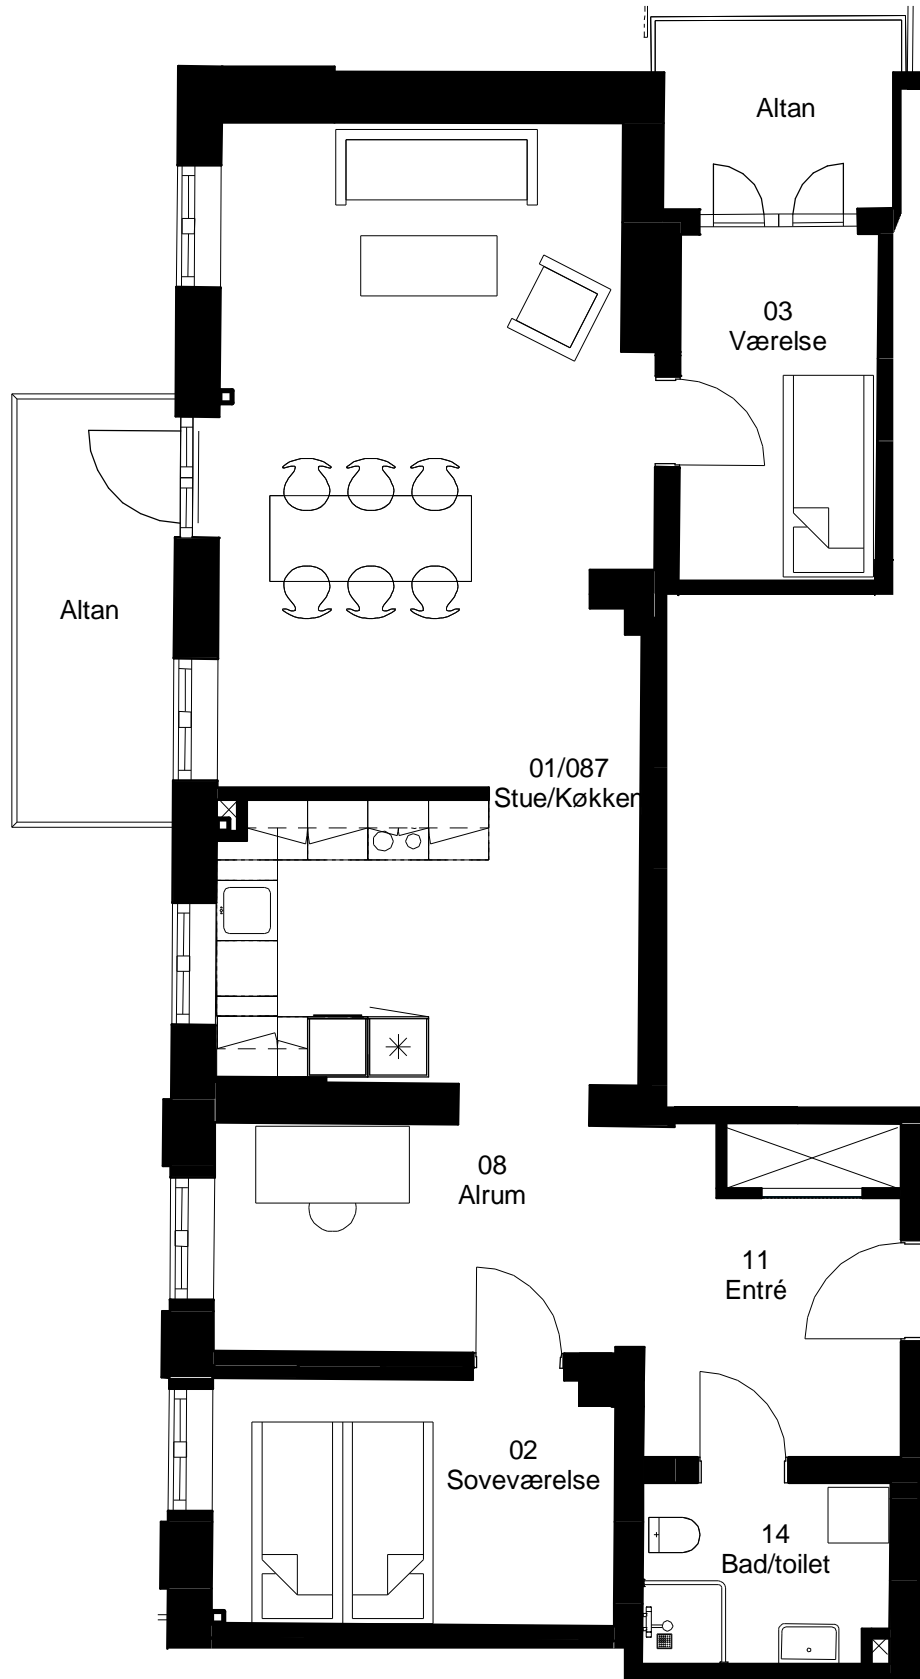

Lejlighedsskema				
Lejmnømsnummer (Opgang.Nr.Sal.)	Adresse	Rum	Boligareal m ²	Samlet areal m ²
1.01.1	Nr. 12 st. mf.	4	99	114
1.01.2	Nr. 12 1. mf.	4	99	114
1.01.3	Nr. 12 2. mf.	3	91	105
1.02.1	Nr. 12 st. th.	2	61	75
1.02.2	Nr. 12 1. th.	2	61	75
1.02.3	Nr. 12 2. th.	2	54	69
1.03.1	Nr. 12 st. tv.	4	96	110
1.03.2	Nr. 12 1. tv.	4	96	110
1.03.3	Nr. 12 2. tv.	4	89	103
2.04.1	Nr. 14 st. mf.	3	99	115
2.04.2	Nr. 14 1. mf.	3	98	115
2.04.3	Nr. 14 2. mf.	3	84	100
2.05.1	Nr. 14 st. th.	3	95	112
2.05.2	Nr. 14 1. th.	3	95	111
2.05.3	Nr. 14 2. th.	4	99	115
2.06.1	Nr. 14 st. tv.	3	97	113
2.06.2	Nr. 14 1. tv.	3	97	113
3.07.1	Nr. 16 st. th.	3	87	101
3.07.2	Nr. 16 1. th.	3	87	101
3.07.3	Nr. 16 2. th.	2	72	86
3.08.1	Nr. 16 st. tv.	2	88	102
3.08.2	Nr. 16 1. tv.	2	87	101
3.08.3	Nr. 16 2. tv.	2	69	82
4.09.1	Nr. 18 st. th.	2	61	75
4.09.2	Nr. 18 1. th.	2	93	107
4.09.3	Nr. 18 2. th.	2	66	80
4.10.1	Nr. 18 st. tv.	2	81	95
4.10.2	Nr. 18 1. tv.	2	81	95
4.10.3	Nr. 18 2. tv.	2	73	87
5.11.1	Nr. 20 st. mf.	2	61	74
5.11.2	Nr. 20 1. mf.	2	61	74
5.11.3	Nr. 20 2. mf.	3	82	96
5.12.1	Nr. 20 st. th.	3	87	101
5.12.2	Nr. 20 1. th.	3	87	101
5.12.3	Nr. 20 2. th.	3	101	114
5.13.1	Nr. 20 st. tv.	2	58	72
5.13.2	Nr. 20 1. tv.	2	58	72
5.13.3	Nr. 20 2. tv.	3	100	113
6.14.1	Nr. 22	4	102	102
7.15.1	Nr. 24	4	107	107
Fælles	Orangeri		87	

Antal lejligheder inkl. orangeri: 41

Frits Jørgensens Have

Oversigtsplaner - 1:500

Frits Jørgensens Have

Adresse: Frisevænget 12. st. mf

Lejlighedsnummer: 1.01.1

4 rum - 114 m² (brutto) 1:75

Frits Jørgensens Have

Adresse: Frisevænget 12. 1. mf

Lejlighedsnummer: 1.01.2

4 rum - 114 m² (brutto) 1:75

Frits Jørgensens Have

Adresse: Frisevænget 12. 2. mf

Lejlighedsnummer: 1.01.3

3 rum - 105 m² (brutto) 1:75

Frits Jørgensens Have