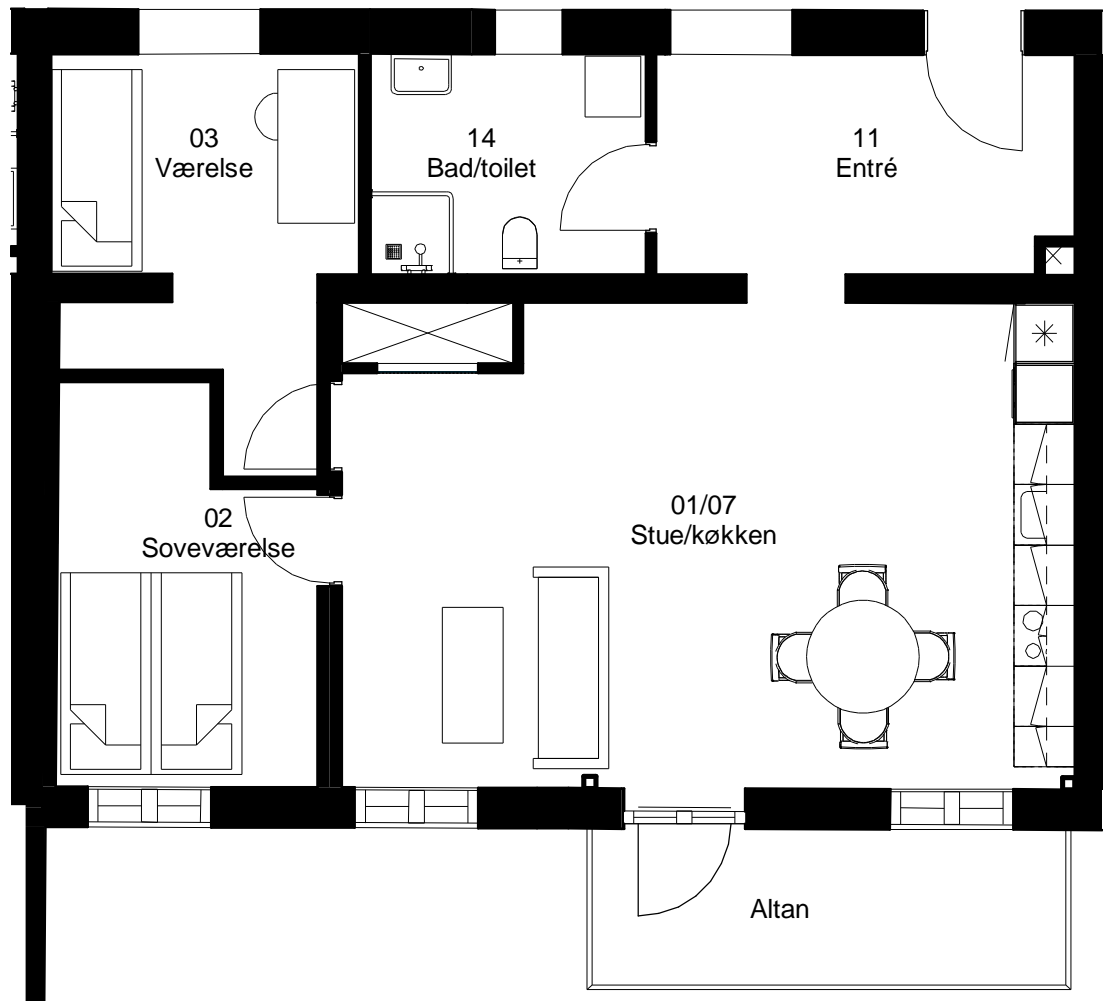

Adresse: Frisevænget 14. st. tv

Lejlighedsnummer: 2.06.1

3 rum - 113 m² (brutto) 1:75

Frits Jørgensens Have

Adresse: Frisevænget 14. 1. tv

Lejlighedsnummer: 2.06.2

3 rum - 113 m² (brutto) 1:75

Frits Jørgensens Have