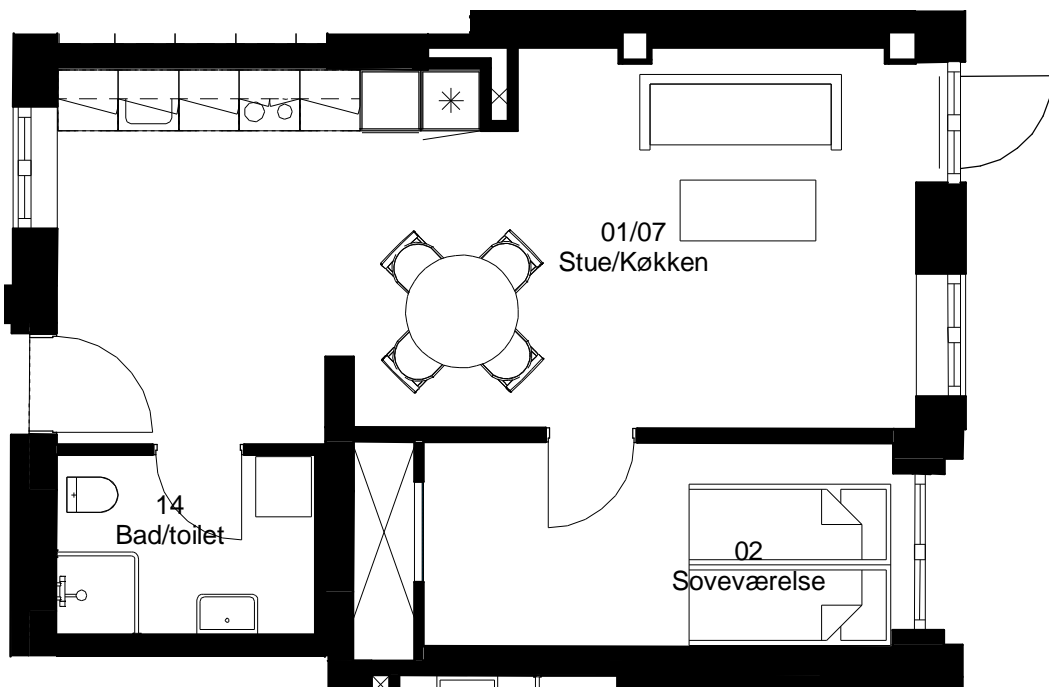

Adresse: Frisevænget 20. 1. th

Lejlighedsnummer: 5.12.2

3 rum - 101 m² (brutto) 1:75

Frits Jørgensens Have

Adresse: Frisevænget 20. 2. th

Lejlighedsnummer: 5.12.3

3 rum - 114 m² (brutto) 1:75

Frits Jørgensens Have