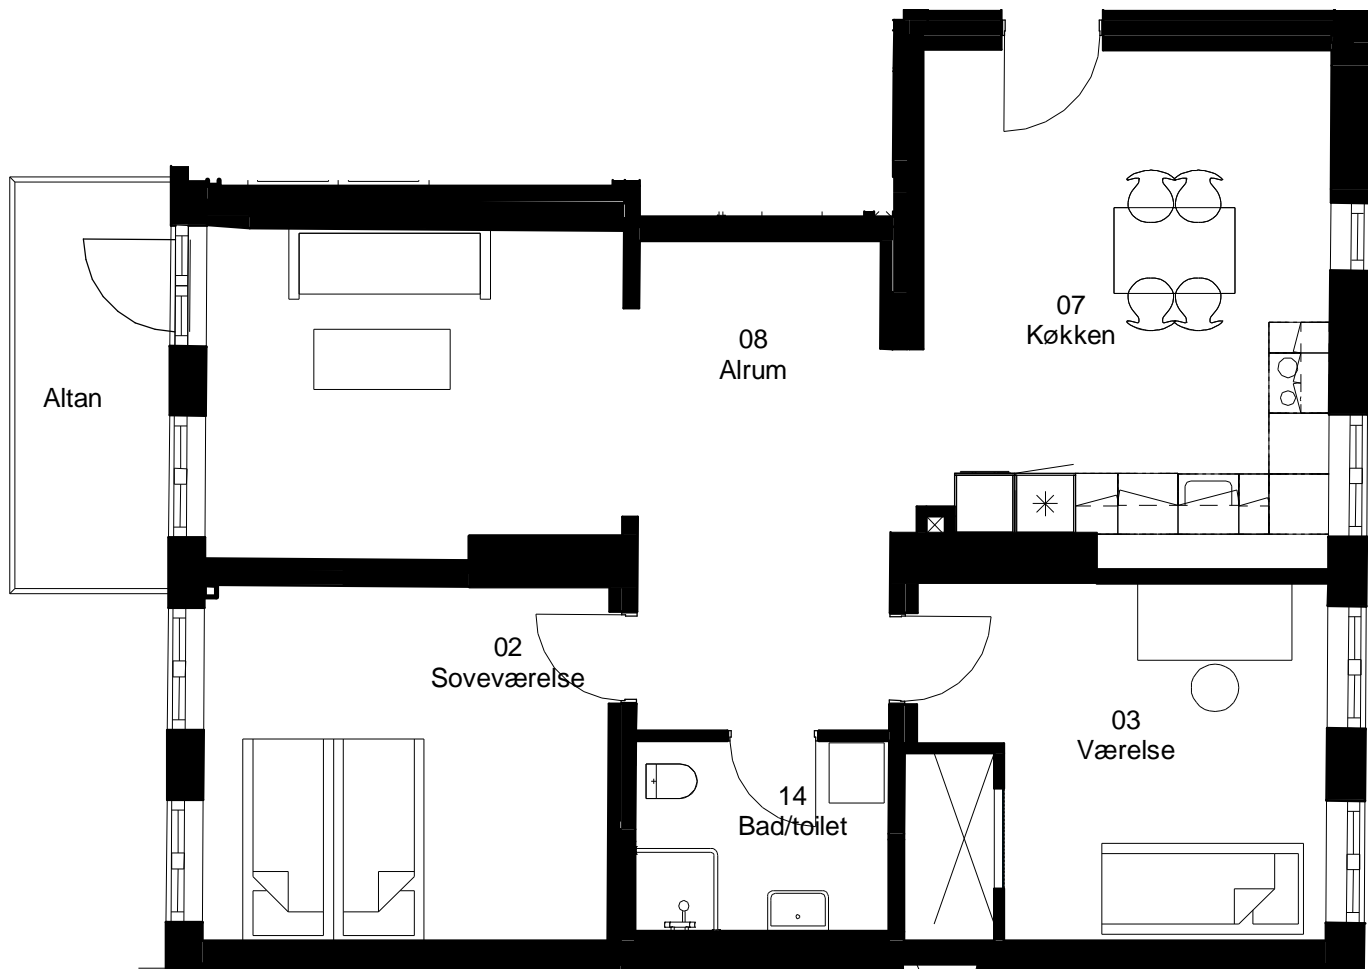

Adresse: Frisevænget 12. 2. th

Lejlighedsnummer: 1.02.3

2 rum - 69 m² (brutto) 1:75

Frits Jørgensens Have

Adresse: Frisevænget 12. st. tv

Lejlighedsnummer: 1.03.1

4 rum - 110 m² (brutto) 1:75

Frits Jørgensens Have