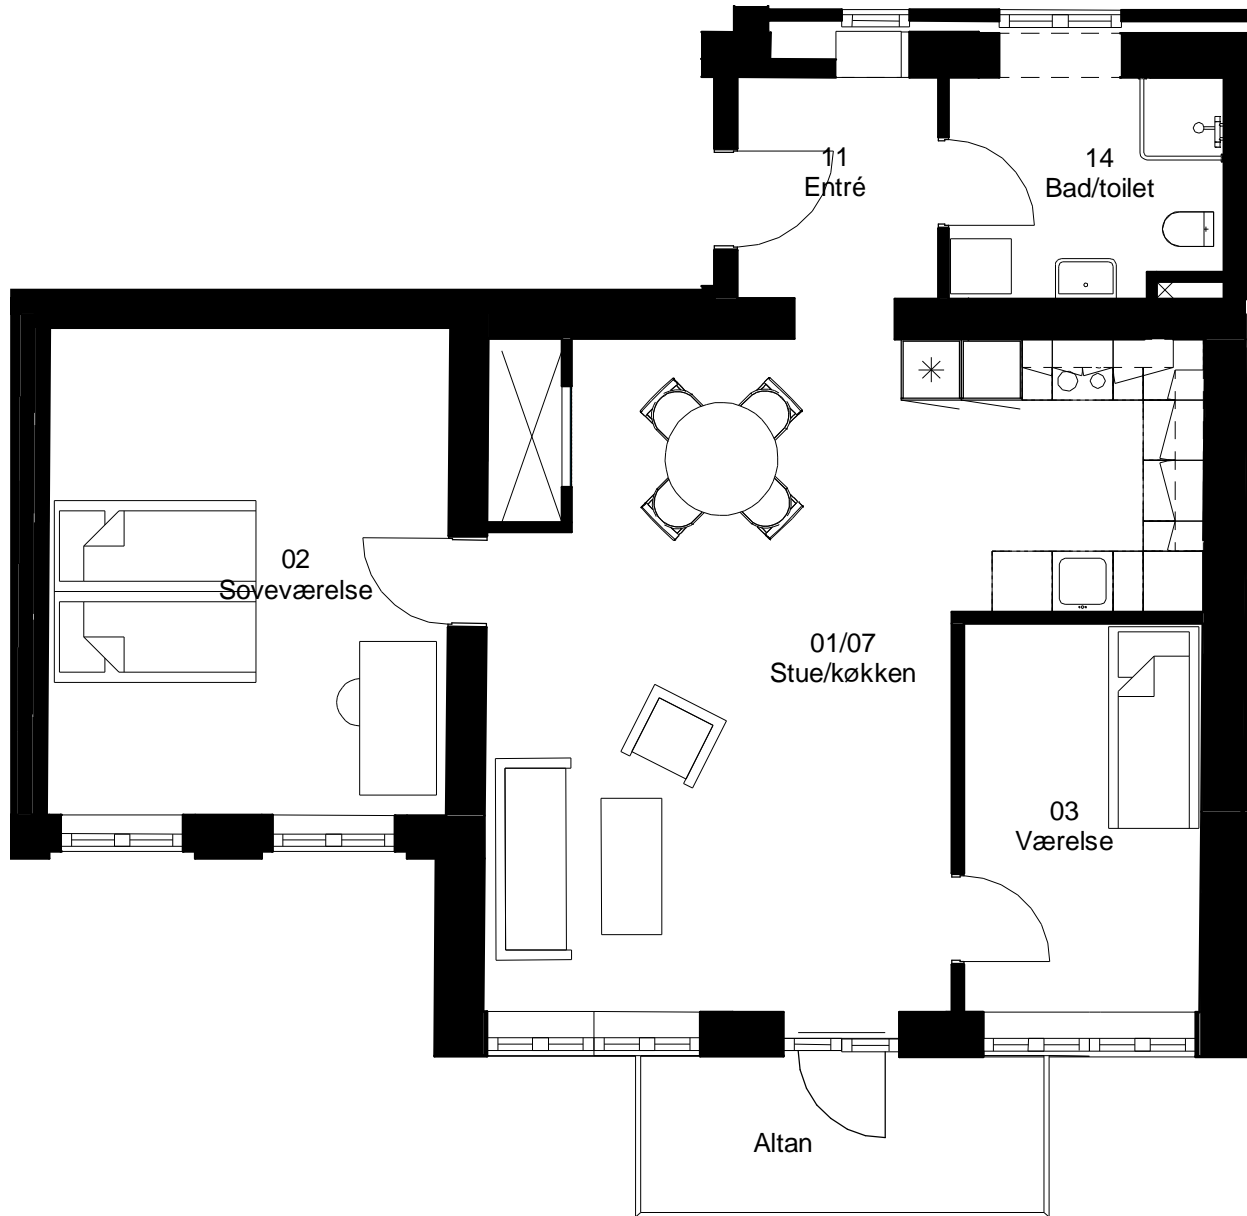

Frits Jørgensens Have

Adresse: Frisevænget 14. 1. tv

Lejlighedsnummer: 2.06.2

3 rum - 113 m² (brutto) 1:75