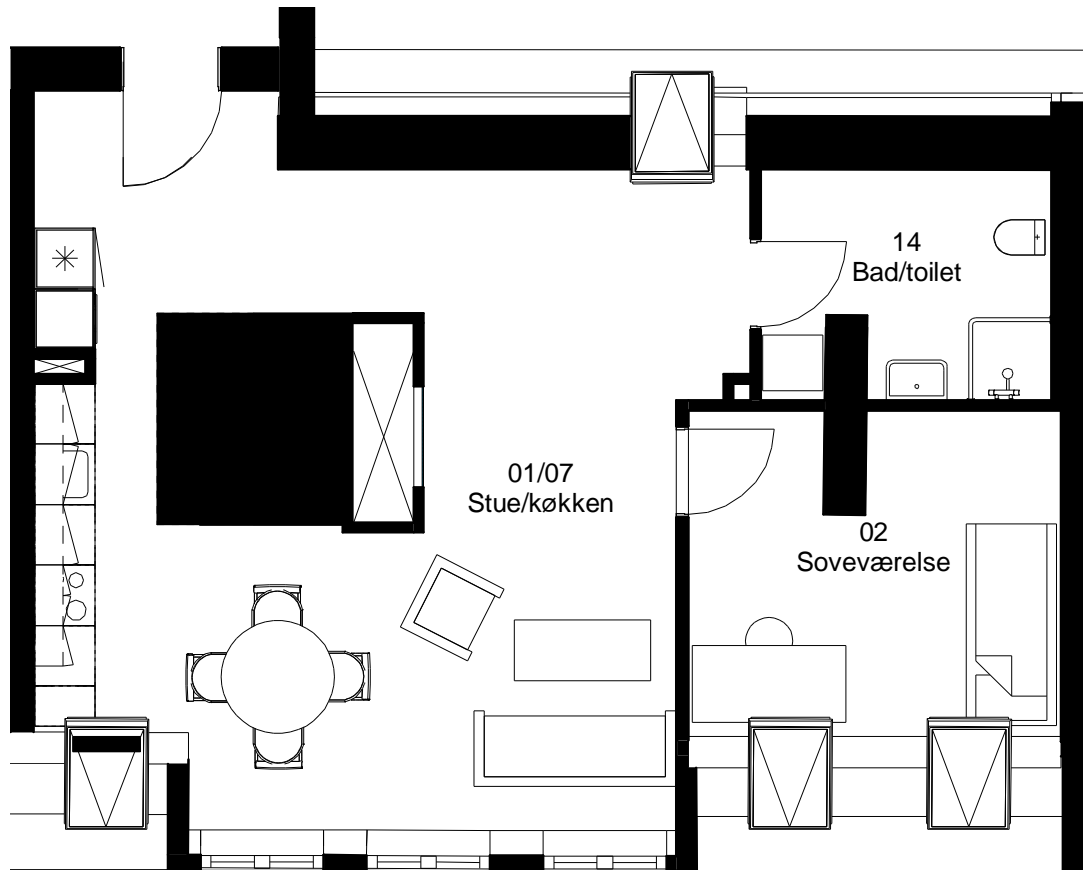

Frits Jørgensens Have

Adresse: Frisevænget 18. 2. tv

Lejlighedsnummer: 4.10.3

2 rum - 87 m² (brutto) 1:75