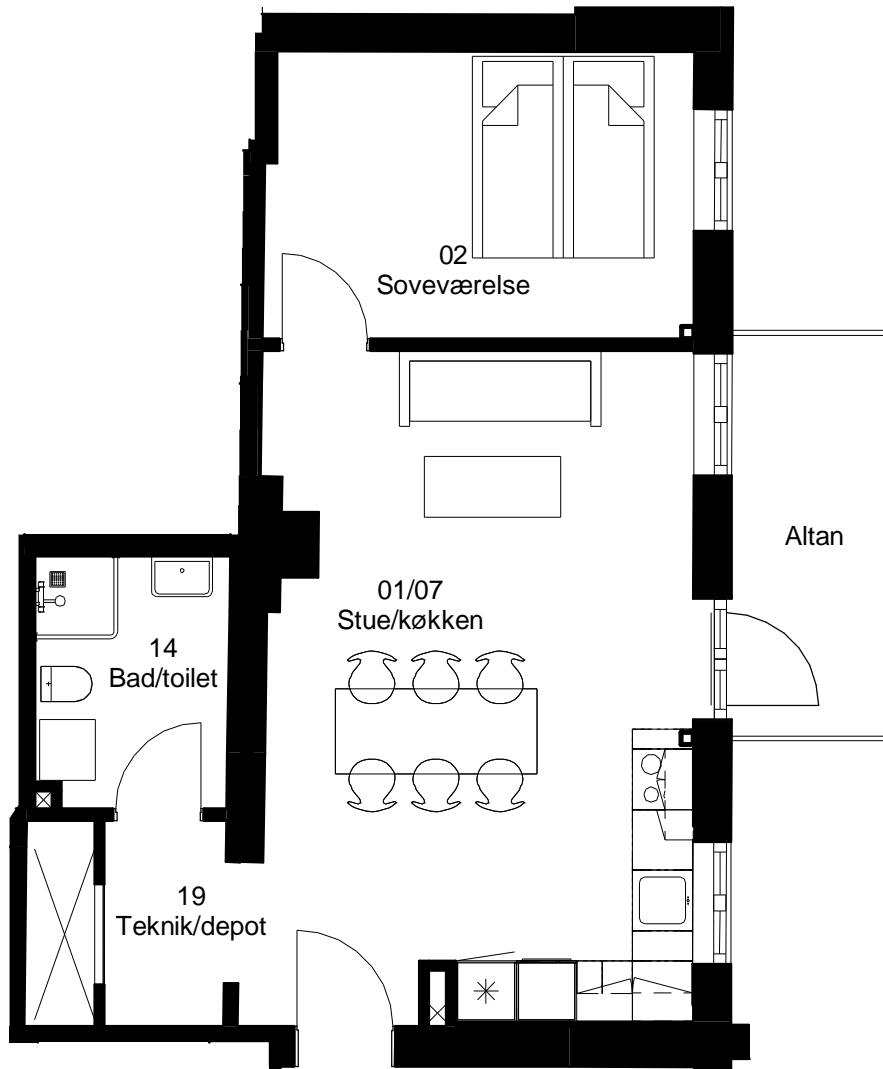

Adresse: Frisevænget 12. 1. mf

Lejlighedsnummer: 1.01.2

4 rum - 114 m² (brutto) 1:75

Frits Jørgensens Have

Adresse: Frisevænget 12. 2. mf

Lejlighedsnummer: 1.01.3

3 rum - 105 m² (brutto) 1:75

Frits Jørgensens Have

Adresse: Frisevænget 12. st. th

Lejlighedsnummer: 1.02.1

2 rum - 75 m² (brutto) 1:75

Frits Jørgensens Have

Adresse: Frisevænget 12. 1. th

Lejlighedsnummer: 1.02.2

2 rum - 75 m² (brutto) 1:75

Frits Jørgensens Have