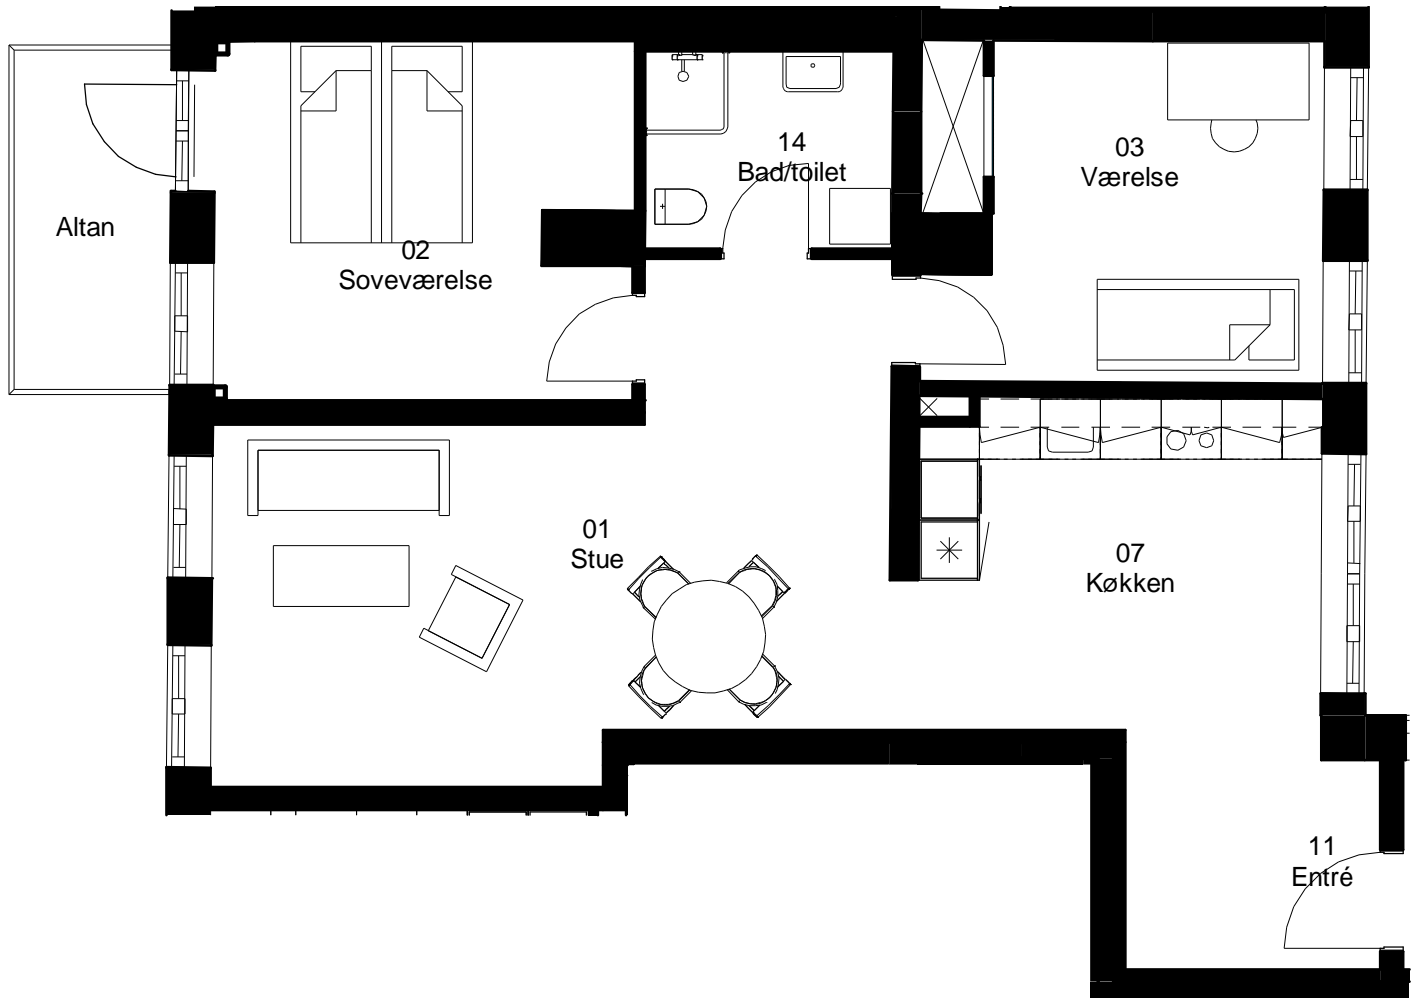

Frits Jørgensens Have

Adresse: Frisevænget 14. st. th

Lejlighedsnummer: 2.05.1

3 rum - 112 m² (brutto) 1:75