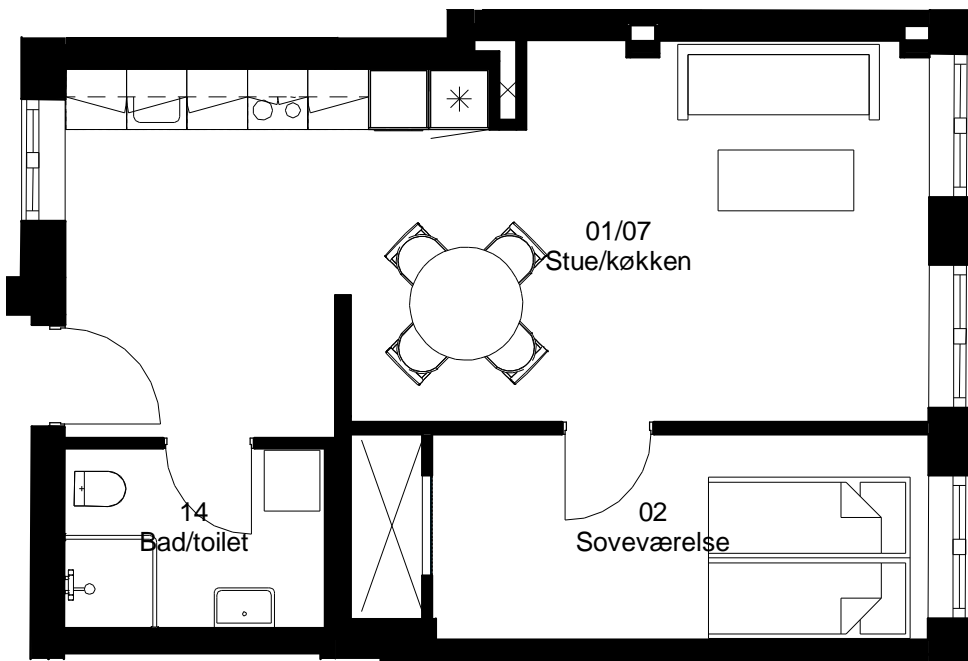

Frits Jørgensens Have

Adresse: Frisevænget 20. 1. tv

Lejlighedsnummer: 5.13.2

2 rum - 72 m² (brutto) 1:75