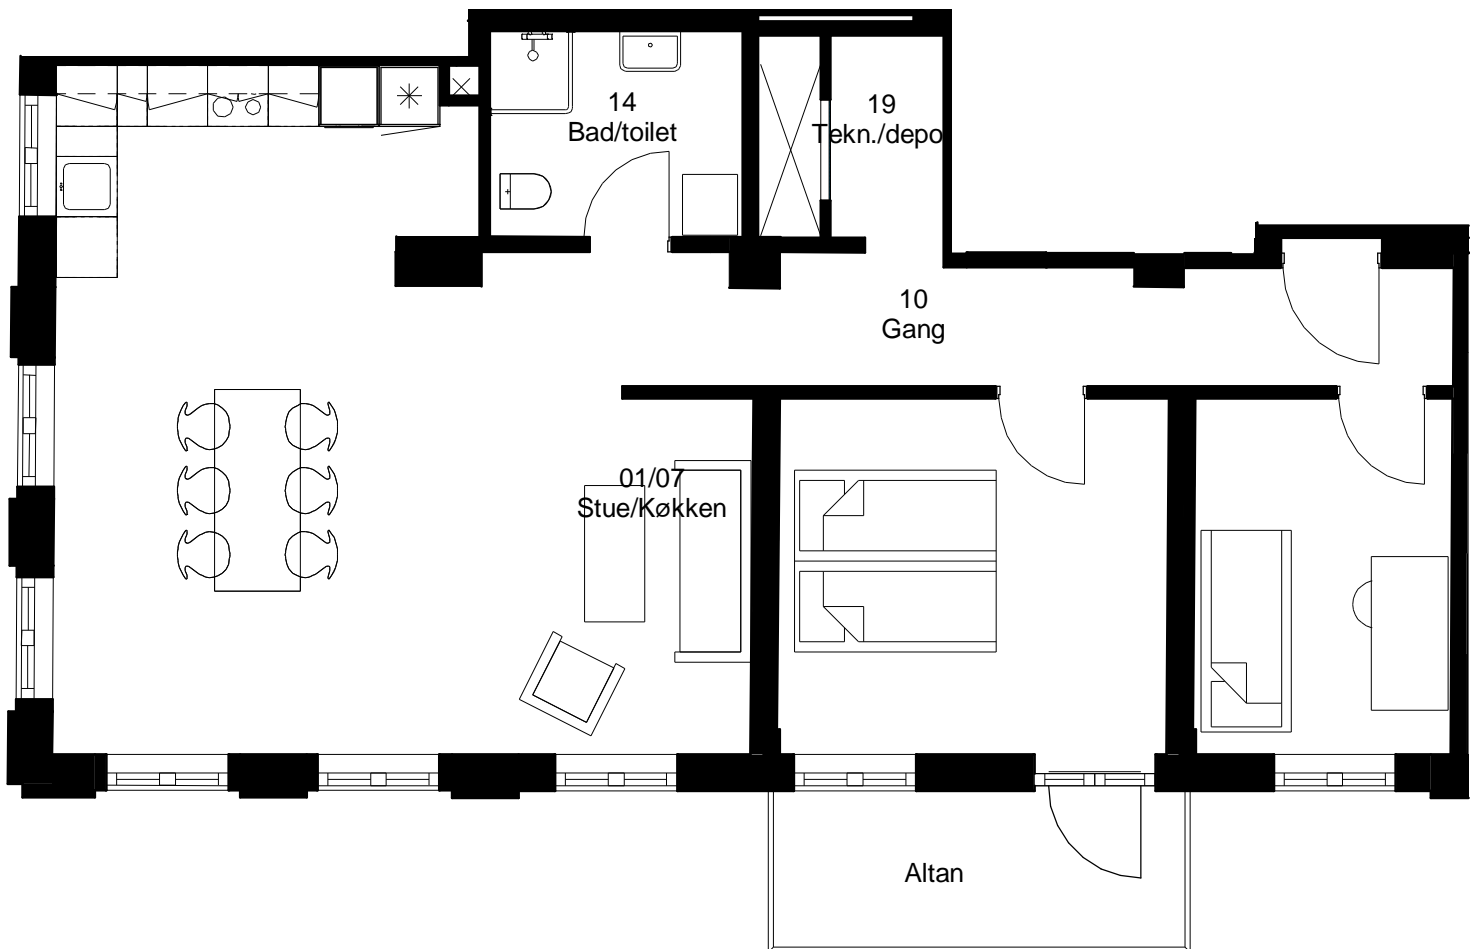

Frits Jørgensens Have

Adresse: Frisevænget 14. 1. mf

Lejlighedsnummer: 2.04.2

3 rum - 115 m² (brutto) 1:75