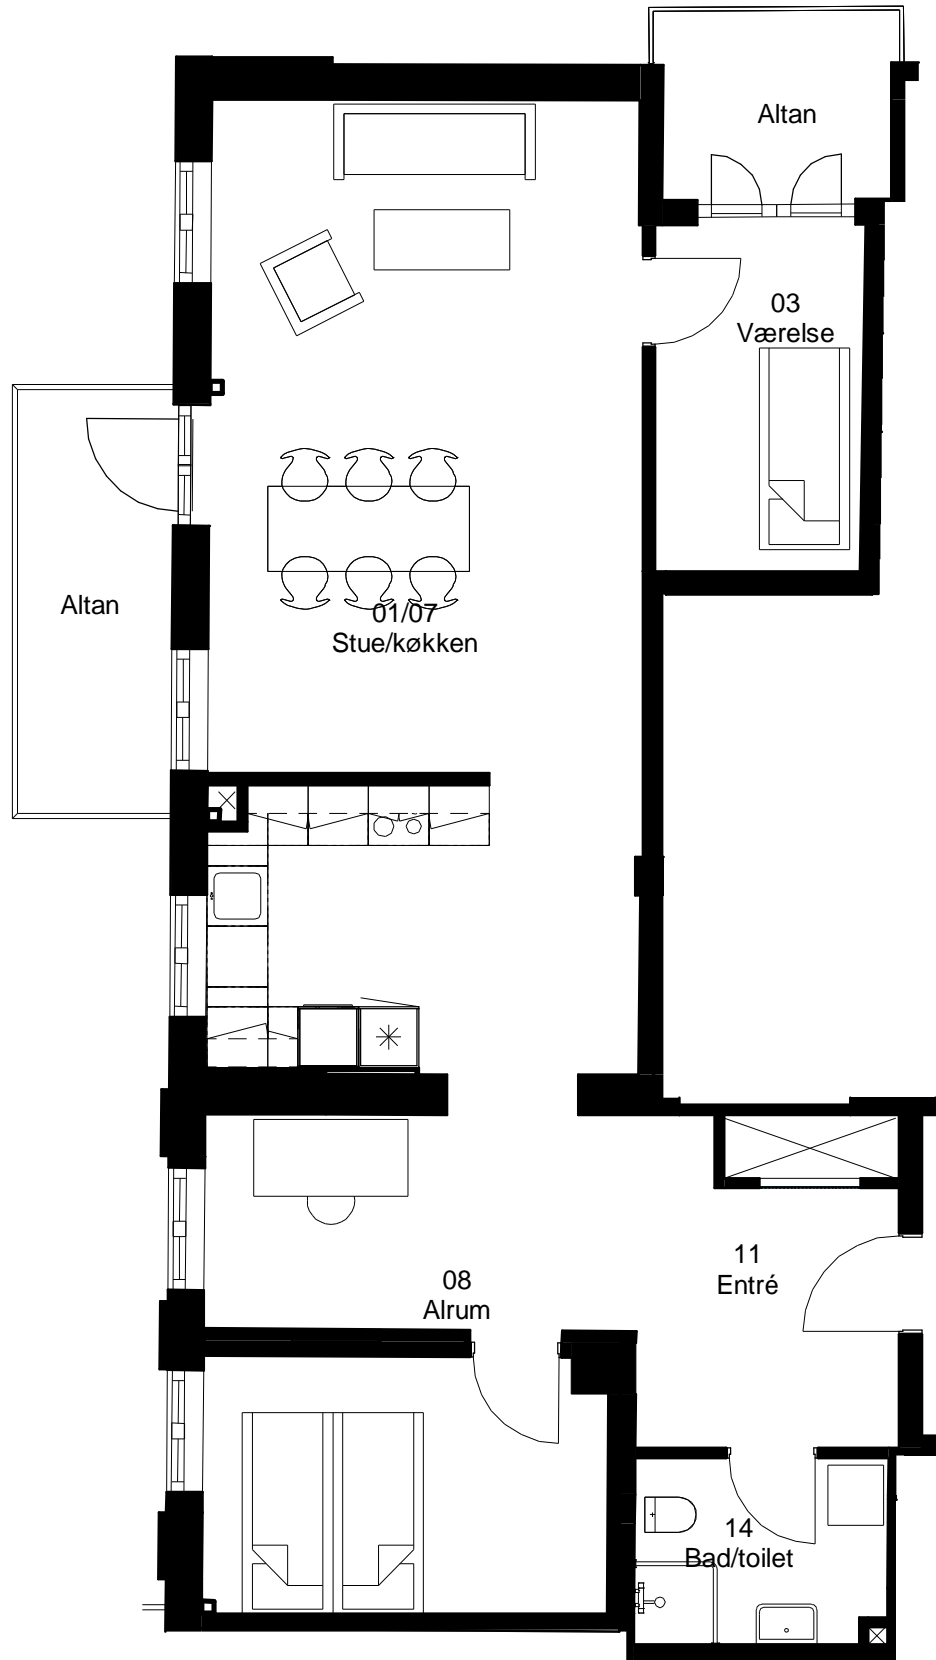

Lejlighedsskema				
Lejmnømsnummer (Opgang.Nr.Sal.)	Adresse	Rum	Boligareal m ²	Samlet areal m ²
1.01.1	Nr. 12 st. mf.	4	99	114
1.01.2	Nr. 12 1. mf.	4	99	114
1.01.3	Nr. 12 2. mf.	3	91	105
1.02.1	Nr. 12 st. th.	2	61	75
1.02.2	Nr. 12 1. th.	2	61	75
1.02.3	Nr. 12 2. th.	2	54	69
1.03.1	Nr. 12 st. tv.	4	96	110
1.03.2	Nr. 12 1. tv.	4	96	110
1.03.3	Nr. 12 2. tv.	4	89	103
2.04.1	Nr. 14 st. mf.	3	99	115
2.04.2	Nr. 14 1. mf.	3	98	115
2.04.3	Nr. 14 2. mf.	3	84	100
2.05.1	Nr. 14 st. th.	3	95	112
2.05.2	Nr. 14 1. th.	3	95	111
2.05.3	Nr. 14 2. th.	4	99	115
2.06.1	Nr. 14 st. tv.	3	97	113
2.06.2	Nr. 14 1. tv.	3	97	113
3.07.1	Nr. 16 st. th.	3	87	101
3.07.2	Nr. 16 1. th.	3	87	101
3.07.3	Nr. 16 2. th.	2	72	86
3.08.1	Nr. 16 st. tv.	2	88	102
3.08.2	Nr. 16 1. tv.	2	87	101
3.08.3	Nr. 16 2. tv.	2	69	82
4.09.1	Nr. 18 st. th.	2	61	75
4.09.2	Nr. 18 1. th.	2	93	107
4.09.3	Nr. 18 2. th.	2	66	80
4.10.1	Nr. 18 st. tv.	2	81	95
4.10.2	Nr. 18 1. tv.	2	81	95
4.10.3	Nr. 18 2. tv.	2	73	87
5.11.1	Nr. 20 st. mf.	2	61	74
5.11.2	Nr. 20 1. mf.	2	61	74
5.11.3	Nr. 20 2. mf.	3	82	96
5.12.1	Nr. 20 st. th.	3	87	101
5.12.2	Nr. 20 1. th.	3	87	101
5.12.3	Nr. 20 2. th.	3	101	114
5.13.1	Nr. 20 st. tv.	2	58	72
5.13.2	Nr. 20 1. tv.	2	58	72
5.13.3	Nr. 20 2. tv.	3	100	113
6.14.1	Nr. 22	4	102	102
7.15.1	Nr. 24	4	107	107
Fælles	Orangeri		87	

Antal lejligheder inkl. orangeri: 41

Frits Jørgensens Have

Oversigtsplaner - 1:500

Frits Jørgensens Have

Adresse: Frisevænget 12. st. mf

Lejlighedsnummer: 1.01.1

4 rum - 114 m² (brutto) 1:75

Frits Jørgensens Have

Adresse: Frisevænget 12. 1. mf

Lejlighedsnummer: 1.01.2

4 rum - 114 m² (brutto) 1:75

Frits Jørgensens Have

Adresse: Frisevænget 12. 2. mf

Lejlighedsnummer: 1.01.3

3 rum - 105 m² (brutto) 1:75

Frits Jørgensens Have

Adresse: Frisevænget 12. st. th

Lejlighedsnummer: 1.02.1

2 rum - 75 m² (brutto) 1:75

Frits Jørgensens Have

Adresse: Frisevænget 12. 1. th

Lejlighedsnummer: 1.02.2

2 rum - 75 m² (brutto) 1:75

Frits Jørgensens Have