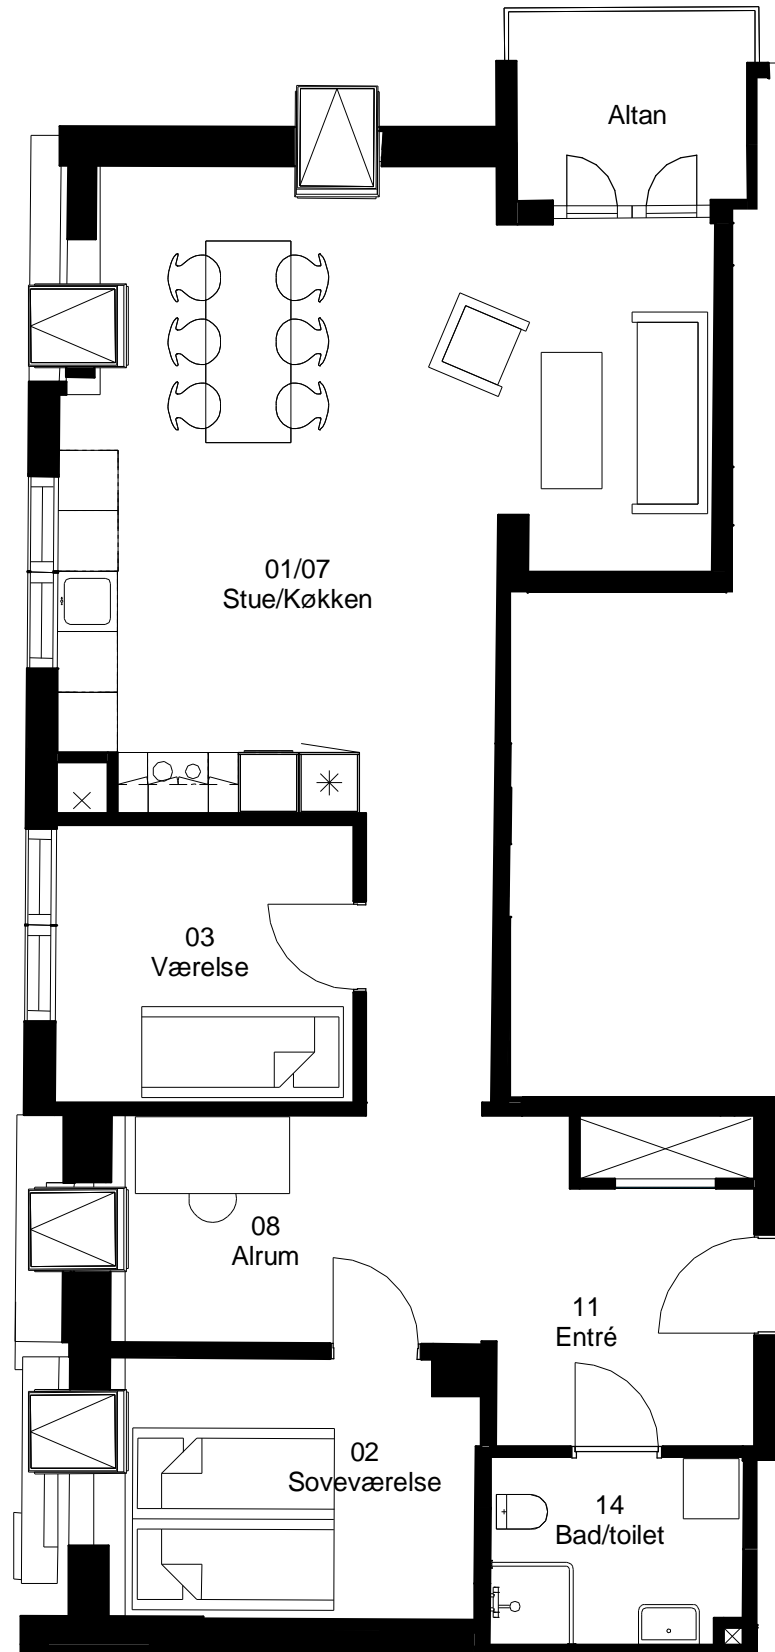

Lejlighedsskema				
Lejmnømsnummer (Opgang.Nr.Sal.)	Adresse	Rum	Boligareal m ²	Samlet areal m ²
1.01.1	Nr. 12 st. mf.	4	99	114
1.01.2	Nr. 12 1. mf.	4	99	114
1.01.3	Nr. 12 2. mf.	3	91	105
1.02.1	Nr. 12 st. th.	2	61	75
1.02.2	Nr. 12 1. th.	2	61	75
1.02.3	Nr. 12 2. th.	2	54	69
1.03.1	Nr. 12 st. tv.	4	96	110
1.03.2	Nr. 12 1. tv.	4	96	110
1.03.3	Nr. 12 2. tv.	4	89	103
2.04.1	Nr. 14 st. mf.	3	99	115
2.04.2	Nr. 14 1. mf.	3	98	115
2.04.3	Nr. 14 2. mf.	3	84	100
2.05.1	Nr. 14 st. th.	3	95	112
2.05.2	Nr. 14 1. th.	3	95	111
2.05.3	Nr. 14 2. th.	4	99	115
2.06.1	Nr. 14 st. tv.	3	97	113
2.06.2	Nr. 14 1. tv.	3	97	113
3.07.1	Nr. 16 st. th.	3	87	101
3.07.2	Nr. 16 1. th.	3	87	101
3.07.3	Nr. 16 2. th.	2	72	86
3.08.1	Nr. 16 st. tv.	2	88	102
3.08.2	Nr. 16 1. tv.	2	87	101
3.08.3	Nr. 16 2. tv.	2	69	82
4.09.1	Nr. 18 st. th.	2	61	75
4.09.2	Nr. 18 1. th.	2	93	107
4.09.3	Nr. 18 2. th.	2	66	80
4.10.1	Nr. 18 st. tv.	2	81	95
4.10.2	Nr. 18 1. tv.	2	81	95
4.10.3	Nr. 18 2. tv.	2	73	87
5.11.1	Nr. 20 st. mf.	2	61	74
5.11.2	Nr. 20 1. mf.	2	61	74
5.11.3	Nr. 20 2. mf.	3	82	96
5.12.1	Nr. 20 st. th.	3	87	101
5.12.2	Nr. 20 1. th.	3	87	101
5.12.3	Nr. 20 2. th.	3	101	114
5.13.1	Nr. 20 st. tv.	2	58	72
5.13.2	Nr. 20 1. tv.	2	58	72
5.13.3	Nr. 20 2. tv.	3	100	113
6.14.1	Nr. 22	4	102	102
7.15.1	Nr. 24	4	107	107
Fælles	Orangeri		87	

Antal lejligheder inkl. orangeri: 41

Frits Jørgensens Have

Oversigtsplaner - 1:500

Frits Jørgensens Have

Adresse: Frisevænget 12. st. mf

Lejlighedsnummer: 1.01.1

4 rum - 114 m² (brutto) 1:75

Frits Jørgensens Have

Adresse: Frisevænget 12. 1. mf

Lejlighedsnummer: 1.01.2

4 rum - 114 m² (brutto) 1:75

Frits Jørgensens Have

Adresse: Frisevænget 12. 2. mf

Lejlighedsnummer: 1.01.3

3 rum - 105 m² (brutto) 1:75

Frits Jørgensens Have

Adresse: Frisevænget 12. st. th

Lejlighedsnummer: 1.02.1

2 rum - 75 m² (brutto) 1:75

Frits Jørgensens Have

Adresse: Frisevænget 12. 1. th

Lejlighedsnummer: 1.02.2

2 rum - 75 m² (brutto) 1:75

Frits Jørgensens Have