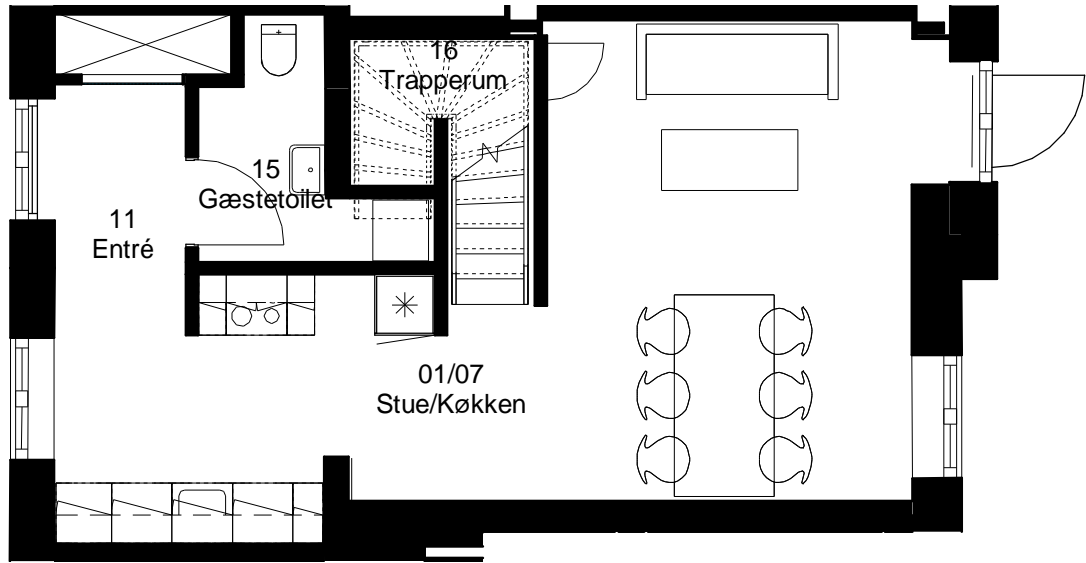

Adresse: Frisevænget 20. 2. tv

Lejlighedsnummer: 5.13.3

3 rum - 113 m² (brutto) 1:75

Stueplan

1. Sal

Frits Jørgensens Have

Adresse: Frisevænget 22

Lejlighedsnummer: 6.14.1