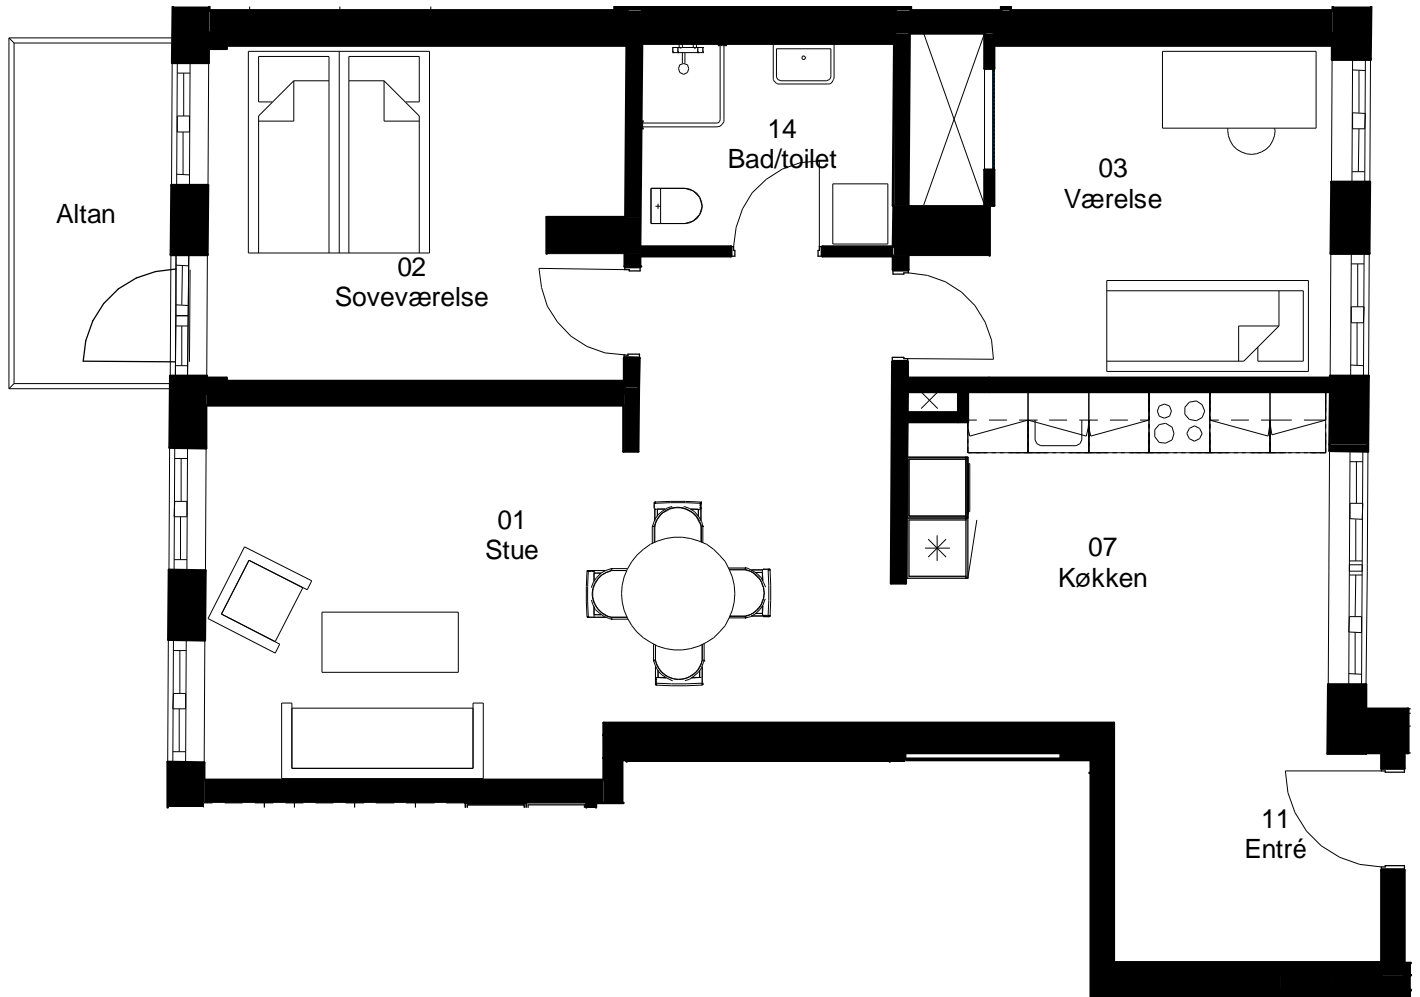

Adresse: Frisevænget 14. 2. mf

Lejlighedsnummer: 2.04.3

3 rum - 100 m² (brutto) 1:75

Frits Jørgensens Have

Adresse: Frisevænget 14. st. th

Lejlighedsnummer: 2.05.1

3 rum - 112 m² (brutto) 1:75

Frits Jørgensens Have