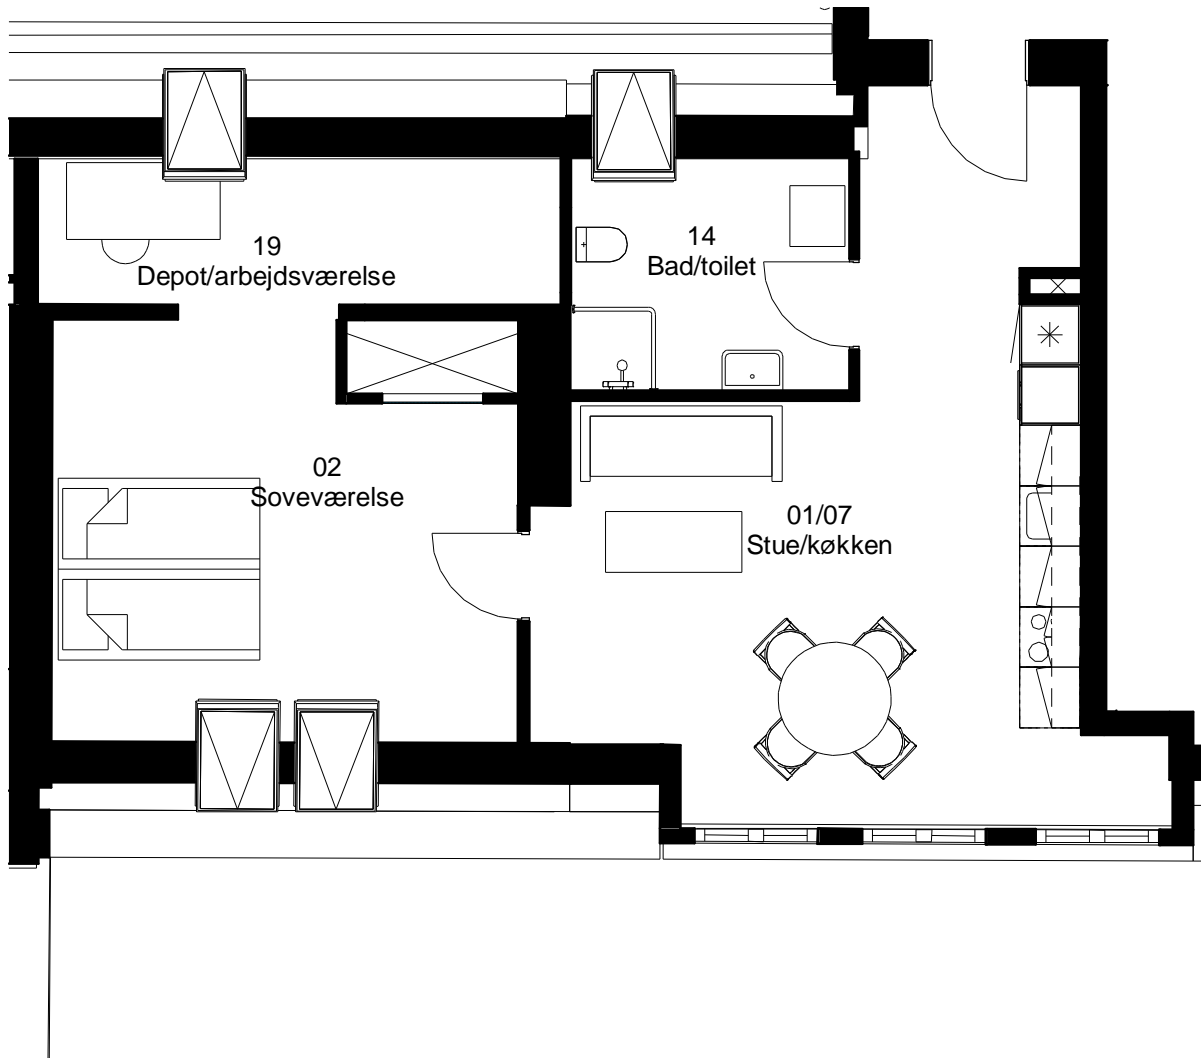

Adresse: Frisevænget 16. st. th

Lejlighedsnummer: 3.07.1

3 rum - 101 m² (brutto) 1:75

Frits Jørgensens Have

Adresse: Frisevænget 16. 1. th

Lejlighedsnummer: 3.07.2

3 rum - 101 m² (brutto) 1:75

Frits Jørgensens Have