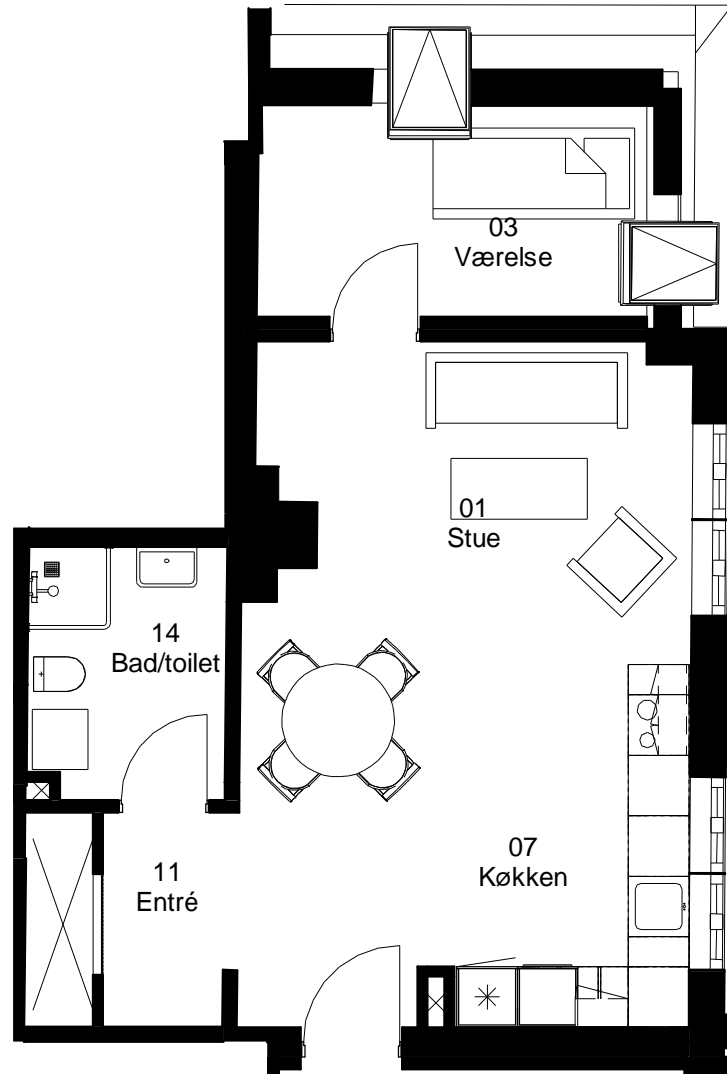

Adresse: Frisevænget 12. 1. mf

Lejlighedsnummer: 1.01.2

4 rum - 114 m² (brutto) 1:75

Frits Jørgensens Have

Adresse: Frisevænget 12. 2. mf

Lejlighedsnummer: 1.01.3

3 rum - 105 m² (brutto) 1:75

Frits Jørgensens Have

Adresse: Frisevænget 12. st. th

Lejlighedsnummer: 1.02.1

2 rum - 75 m² (brutto) 1:75

Frits Jørgensens Have

Adresse: Frisevænget 12. 1. th

Lejlighedsnummer: 1.02.2

2 rum - 75 m² (brutto) 1:75

Frits Jørgensens Have

Adresse: Frisevænget 12. 2. th

Lejlighedsnummer: 1.02.3

2 rum - 69 m² (brutto) 1:75

Frits Jørgensens Have

Adresse: Frisevænget 12. st. tv

Lejlighedsnummer: 1.03.1

4 rum - 110 m² (brutto) 1:75

Frits Jørgensens Have