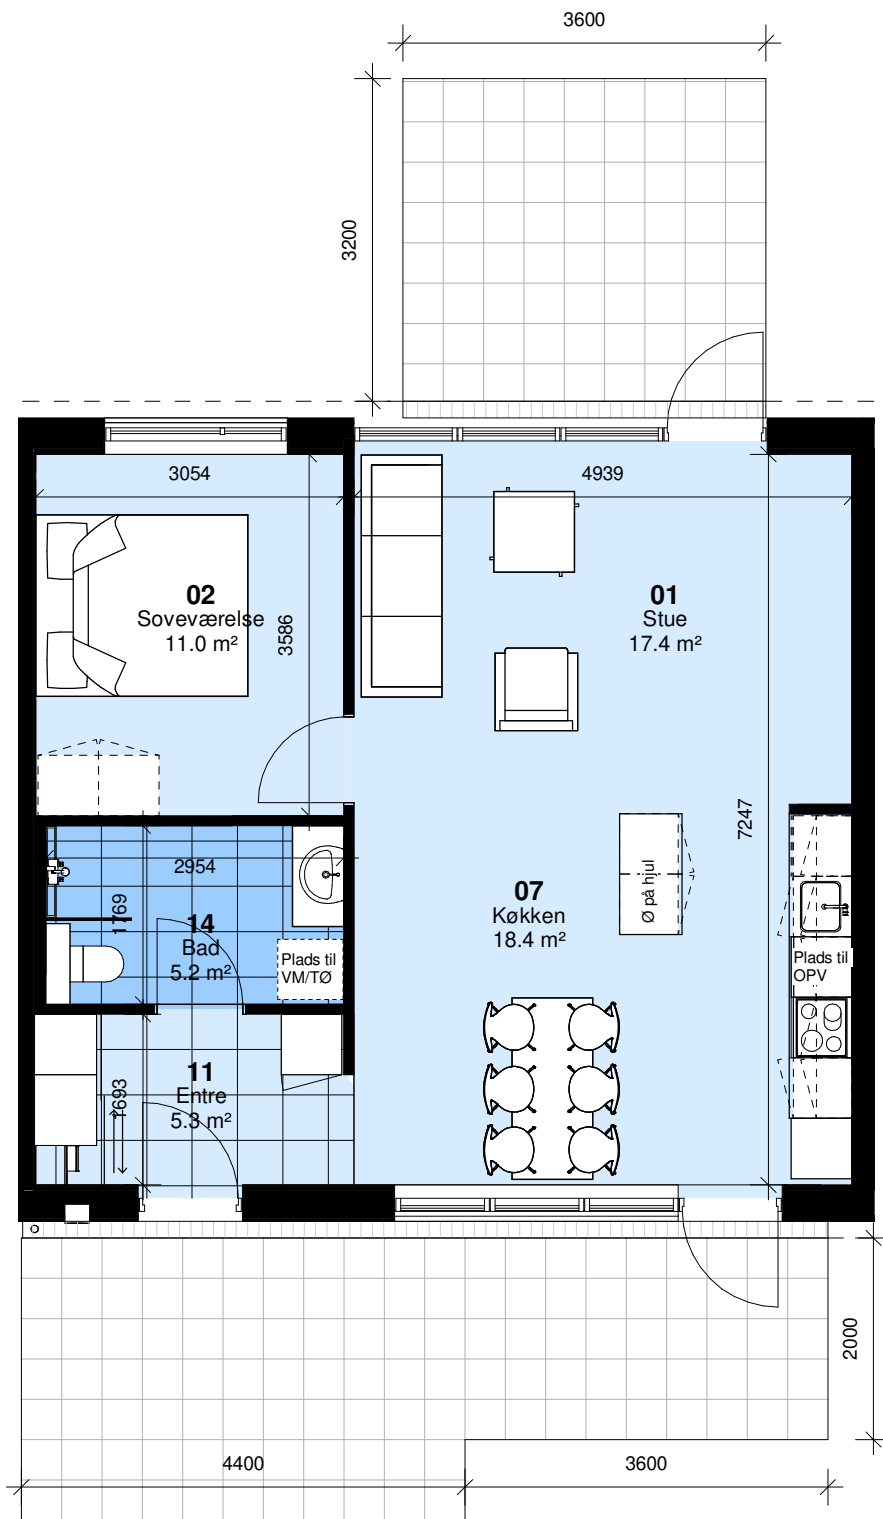

Bemærk:
 Mulighed for opvaskemaskine, vaskemaskine/kondenstørretumbler, badeforhæng og garderobeskabe leveres og opsættes af beboer for egen regning

Alle mål er vejledende

Afd. 111 Krogsbølle

Kirkebakken 5, 11

Type: A	Antal: 2	Rum: 3	m ² : 86
---------	----------	--------	---------------------

Boligen forekommer også spejlvendt

Bemærk:
 Mulighed for opvaskemaskine, vaskemaskine/kondenstørretumbler, badeforhæng og garderober leveres og opsættes af beboer for egen regning

Alle mål er vejledende

Afd. 111 Krogsbølle
 Kirkebakken 3, 13

Type: B	Antal: 2	Rum: 2	m ² : 67
---------	----------	--------	---------------------

Boligen forekommer også spejlvendt

Bemærk:
 Mulighed for opvaskemaskine, vaskemaskine/kondenstørretumbler, badeforhæng og garderober leveres og opsættes af beboer for egen regning

Alle mål er vejledende

Afd. 111 Krogsbølle

Kirkebakken 7, 9

Type: C	Antal: 2	Rum: 2	m ² : 69
---------	----------	--------	---------------------

Boligen forekommer også spejlvendt

Bemærk:
 Mulighed for opvaskemaskine, vaskemaskine/kondenstørretumbler, badeforhæng og garderoberbeskabe leveres og opsættes af beboer for egen regning