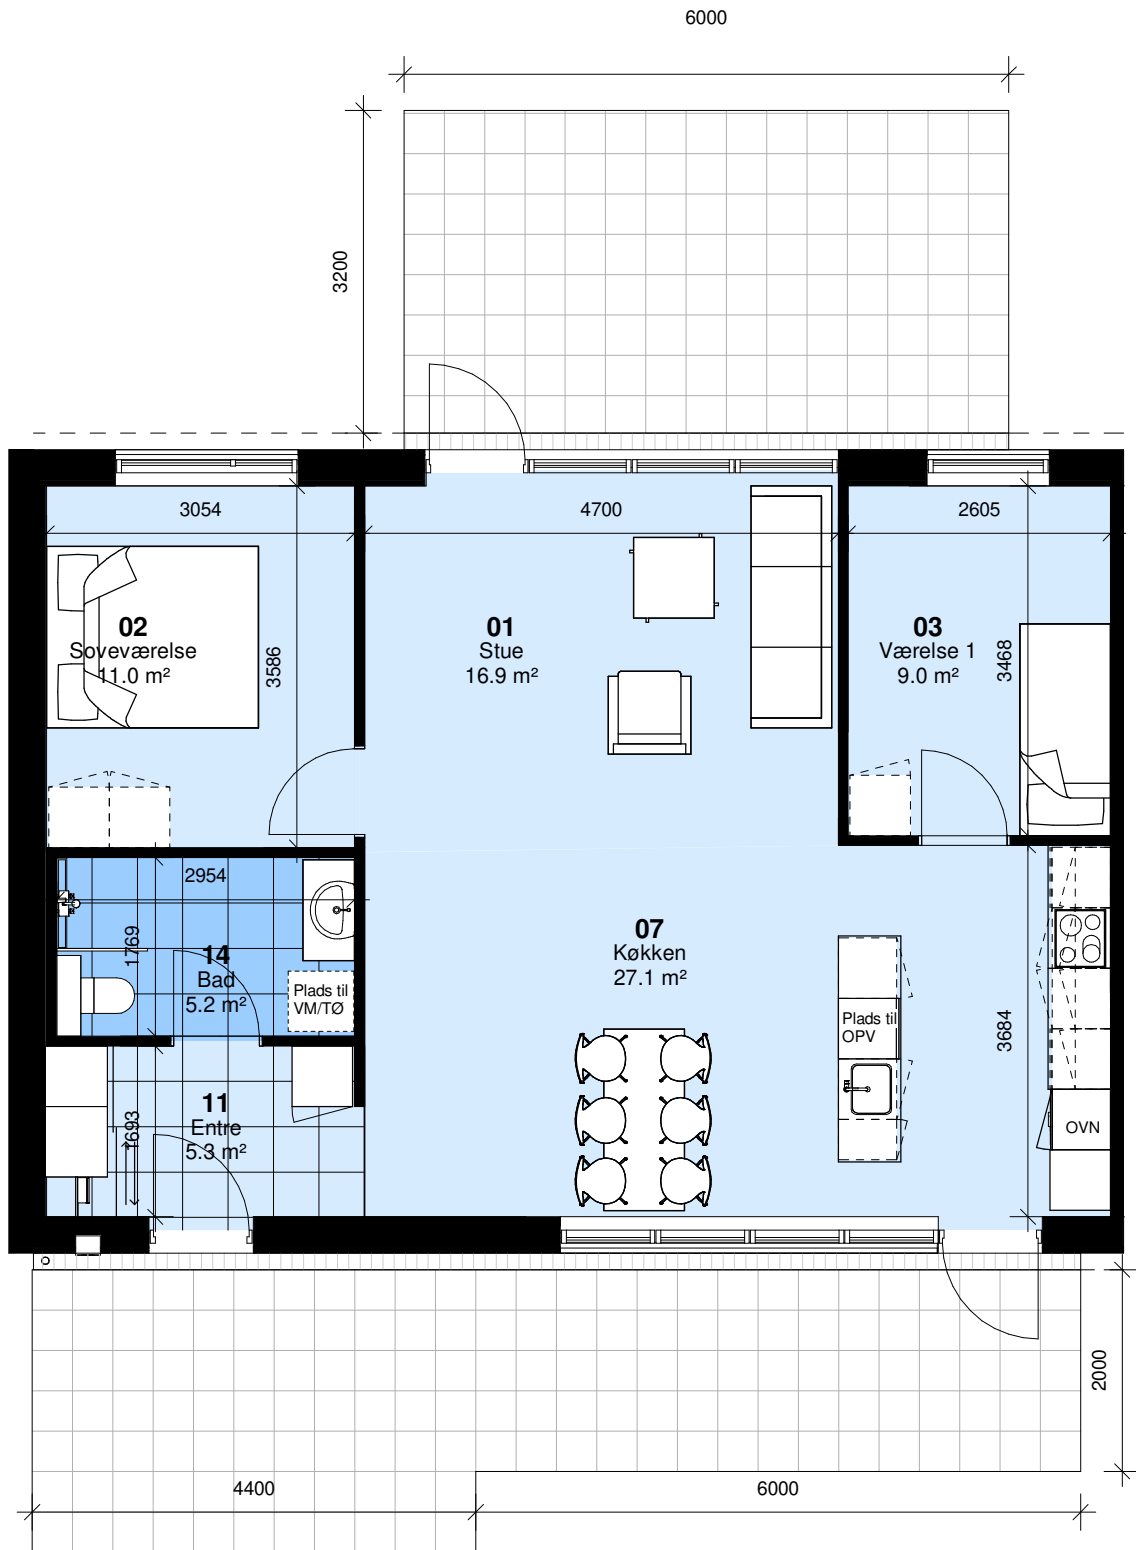

Type: A	Antal: 2	Rum: 3	m ² : 86
---------	----------	--------	---------------------

Boligen forekommer også spejlvendt

Bemærk:
 Mulighed for opvaskemaskine, vaskemaskine/kondenstørretumbler, badeforhæng og garderober leveres og opsættes af beboer for egen regning

Alle mål er vejledende

Afd. 111 Krogsbølle
 Kirkebakken 3, 13

Type: B	Antal: 2	Rum: 2	m ² : 67
---------	----------	--------	---------------------

Boligen forekommer også spejlvendt

Bemærk:
 Mulighed for opvaskemaskine, vaskemaskine/kondenstørretumbler, badeforhæng og garderober leveres og opsættes af beboer for egen regning

Alle mål er vejledende

Afd. 111 Krogsbølle

Kirkebakken 7, 9

Type: C	Antal: 2	Rum: 2	m ² : 69
---------	----------	--------	---------------------

Boligen forekommer også spejlvendt

Bemærk:
 Mulighed for opvaskemaskine, vaskemaskine/kondenstørretumbler, badeforhæng og garderoberbeskabe leveres og opsættes af beboer for egen regning

Alle mål er vejledende

Afd. 111 Krogsbølle
 Kirkebakken 1, 15

Type: D	Antal: 2	Rum: 3	m ² : 88
---------	----------	--------	---------------------

Boligen forekommer også spejlvendt