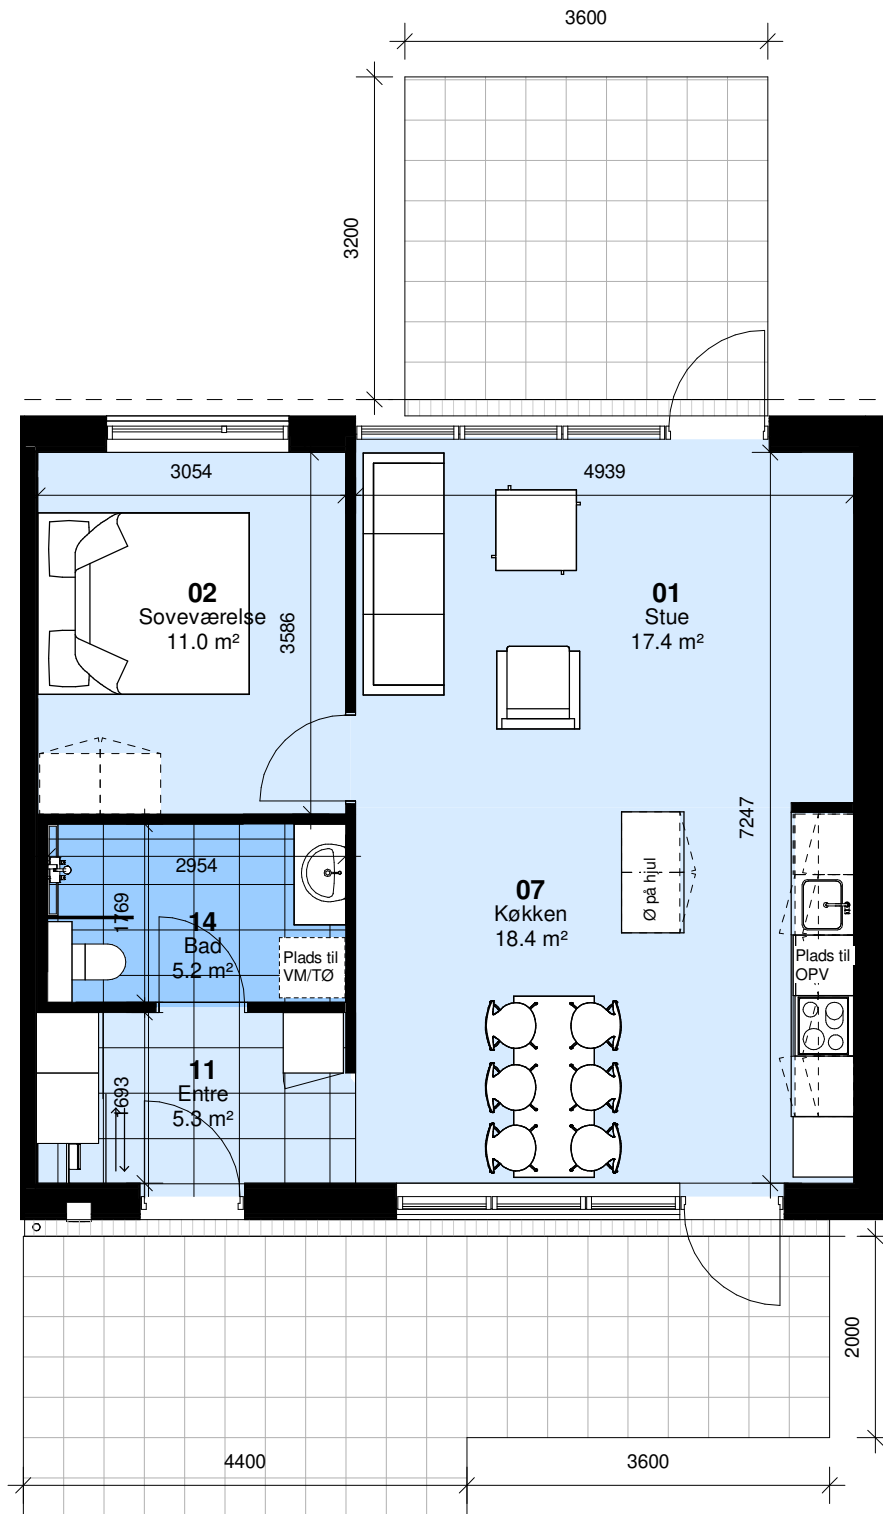

Bemærk:
 Mulighed for opvaskemaskine, vaskemaskine/kondenstørretumbler, badeforhæng og garderobeskabe leveres og opsættes af beboer for egen regning

Alle mål er vejledende

Afd. 111 Krogsbølle

Kirkebakken 5, 11

Type: A	Antal: 2	Rum: 3	m ² : 86
---------	----------	--------	---------------------

Boligen forekommer også spejlvendt

Bemærk:
 Mulighed for opvaskemaskine, vaskemaskine/kondenstørretumbler, badeforhæng og garderober leveres og opsættes af beboer for egen regning

Alle mål er vejledende

Afd. 111 Krogsbølle
 Kirkebakken 3, 13

Type: B	Antal: 2	Rum: 2	m ² : 67
---------	----------	--------	---------------------

Boligen forekommer også spejlvendt

Bemærk:
 Mulighed for opvaskemaskine, vaskemaskine/kondenstørretumbler, badeforhæng og garderober leveres og opsættes af beboer for egen regning

Alle mål er vejledende

Afd. 111 Krogsbølle

Kirkebakken 7, 9

Type: C	Antal: 2	Rum: 2	m ² : 69
---------	----------	--------	---------------------

Boligen forekommer også spejlvendt

Bemærk:
 Mulighed for opvaskemaskine, vaskemaskine/kondenstørretumbler, badeforhæng og garderoberbeskabe leveres og opsættes af beboer for egen regning