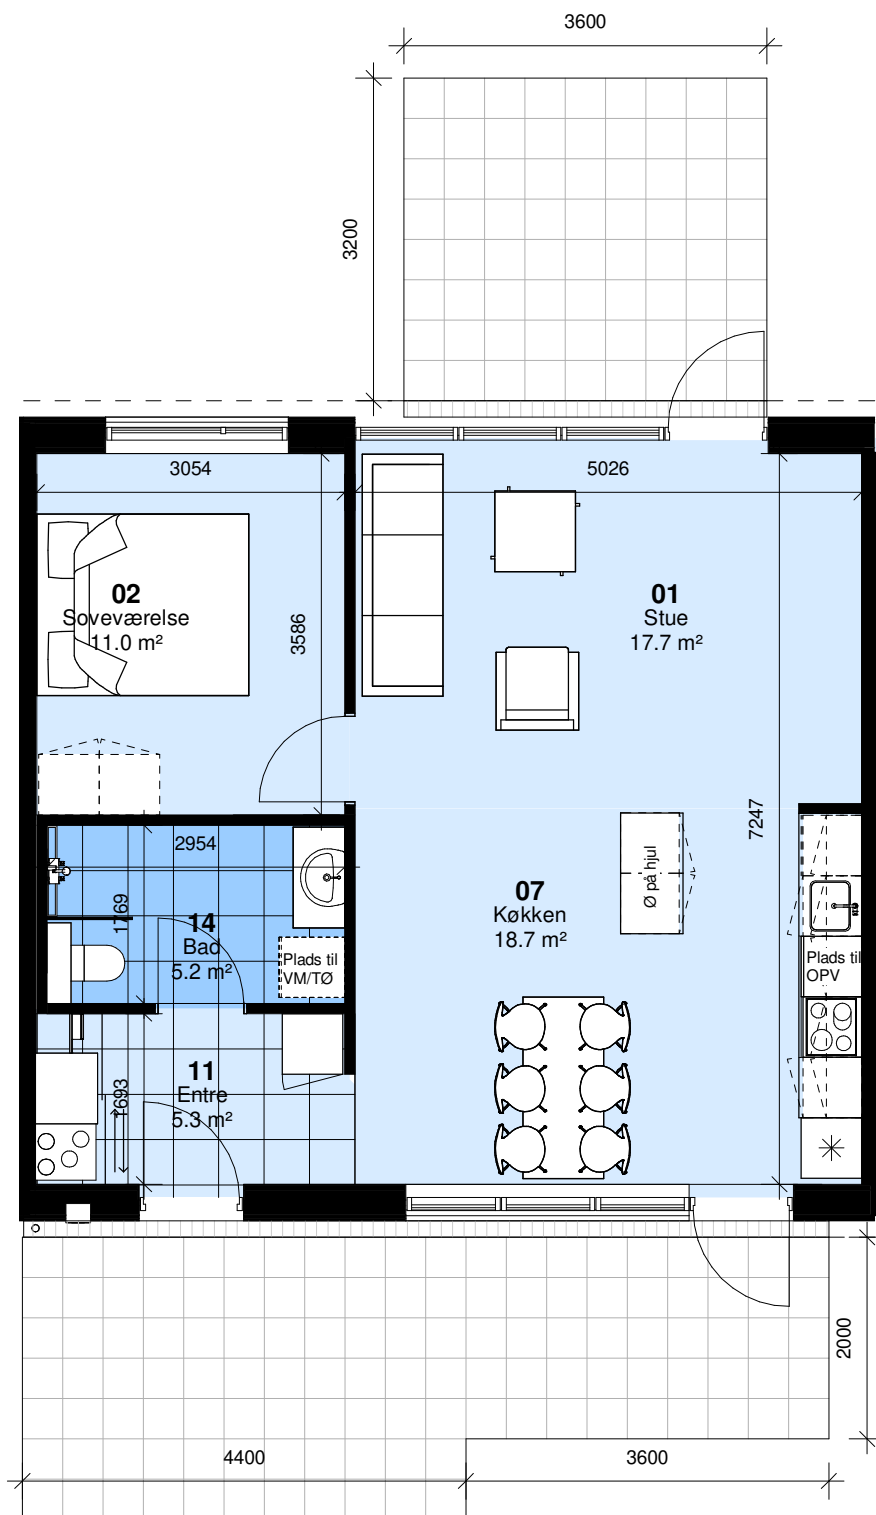

Bemærk:
 Mulighed for opvaskemaskine, vaskemaskine/kondenstørretumbler, badeforhæng og garderobeskabe leveres og opsættes af beboer for egen regning

Alle mål er vejledende

Afd. 112 Otterup
 Bøgeparken 44, 52, 56, 60

Type: A	Antal: 4	Rum: 3	m ² : 86
---------	----------	--------	---------------------

Boligen forekommer også spejlvendt

Bemærk:
 Mulighed for opvaskemaskine, vaskemaskine/kondenstørretumbler, badeforhæng og garderober leveres og opsættes af beboer for egen regning

Alle mål er vejledende

Afd. 112 Otterup
 Bøgeparken 46, 54, 58

Type: B	Antal: 3	Rum: 2	m ² : 68
---------	----------	--------	---------------------

Boligen forekommer også spejlvendt

Bemærk:
 Mulighed for opvaskemaskine, vaskemaskine/kondenstørretumbler, badeforhæng og garderobereskabe leveres og opsættes af beboer for egen regning

Alle mål er vejledende

Afd. 112 Otterup
 Bøgeparken 42, 50, 62

Type: C	Antal: 3	Rum: 2	m ² : 69
---------	----------	--------	---------------------

Boligen forekommer også spejlvendt