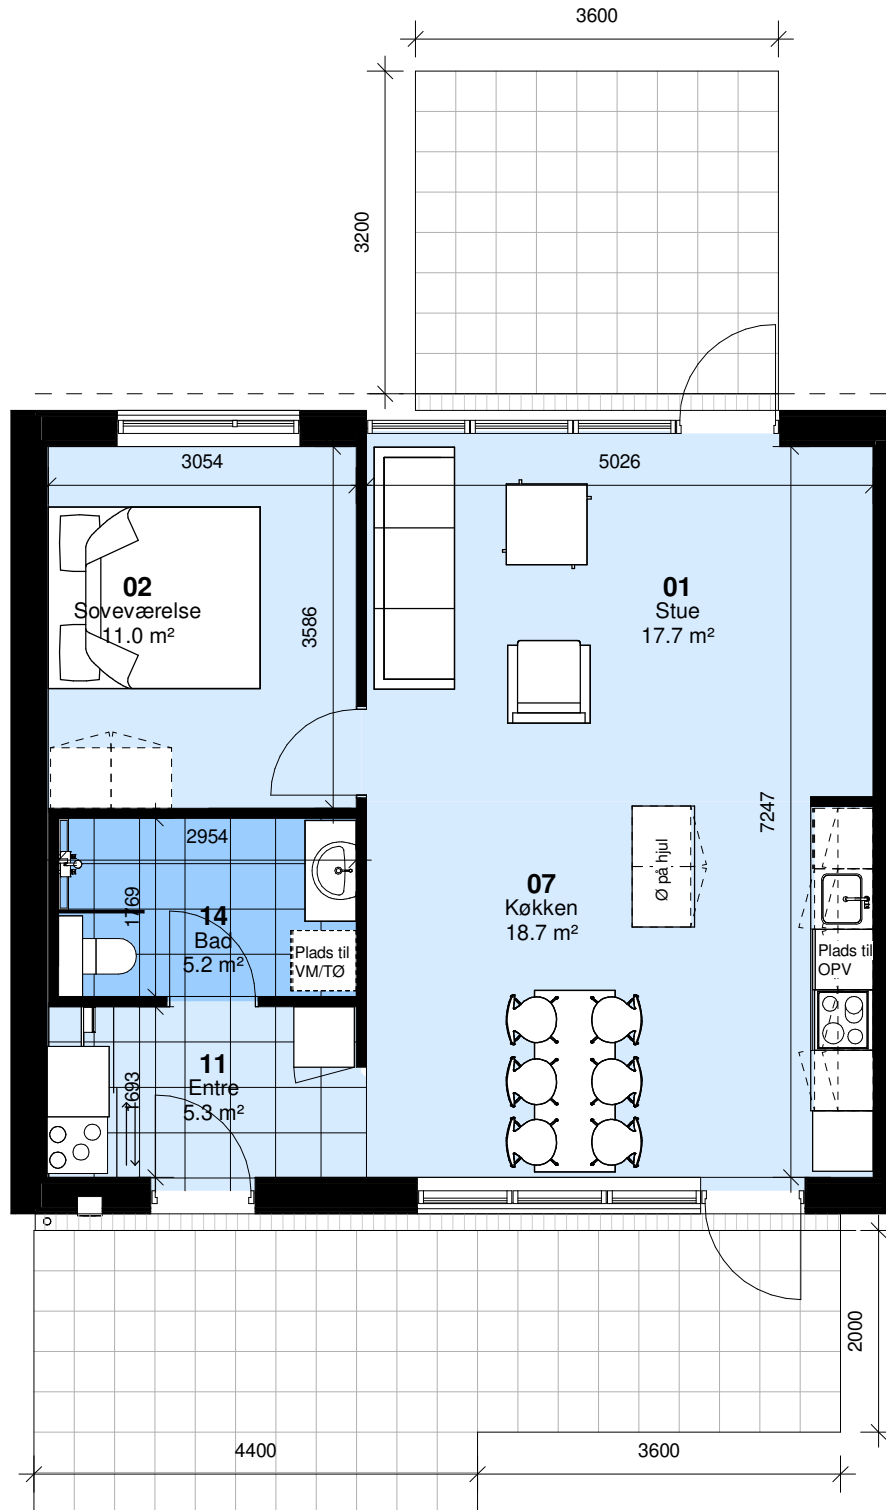

Bemærk:
 Mulighed for opvaskemaskine, vaskemaskine/kondenstørretumbler, badeforhæng og garderobeskabe leveres og opsættes af beboer for egen regning

Alle mål er vejledende

Afd. 112 Otterup
 Bøgeparken 44, 52, 56, 60

Type: A	Antal: 4	Rum: 3	m ² : 86
---------	----------	--------	---------------------

Boligen forekommer også spejlvendt

Bemærk:
 Mulighed for opvaskemaskine, vaskemaskine/kondenstørretumbler, badeforhæng og garderober leveres og opsættes af beboer for egen regning

Alle mål er vejledende

Afd. 112 Otterup
 Bøgeparken 46, 54, 58

Type: B	Antal: 3	Rum: 2	m ² : 68
---------	----------	--------	---------------------

Boligen forekommer også spejlvendt

Bemærk:
 Mulighed for opvaskemaskine, vaskemaskine/kondenstørretumbler, badeforhæng og garderobereskabe leveres og opsættes af beboer for egen regning

Alle mål er vejledende

Afd. 112 Otterup
 Bøgeparken 42, 50, 62

Type: C	Antal: 3	Rum: 2	m ² : 69
---------	----------	--------	---------------------

Boligen forekommer også spejlvendt