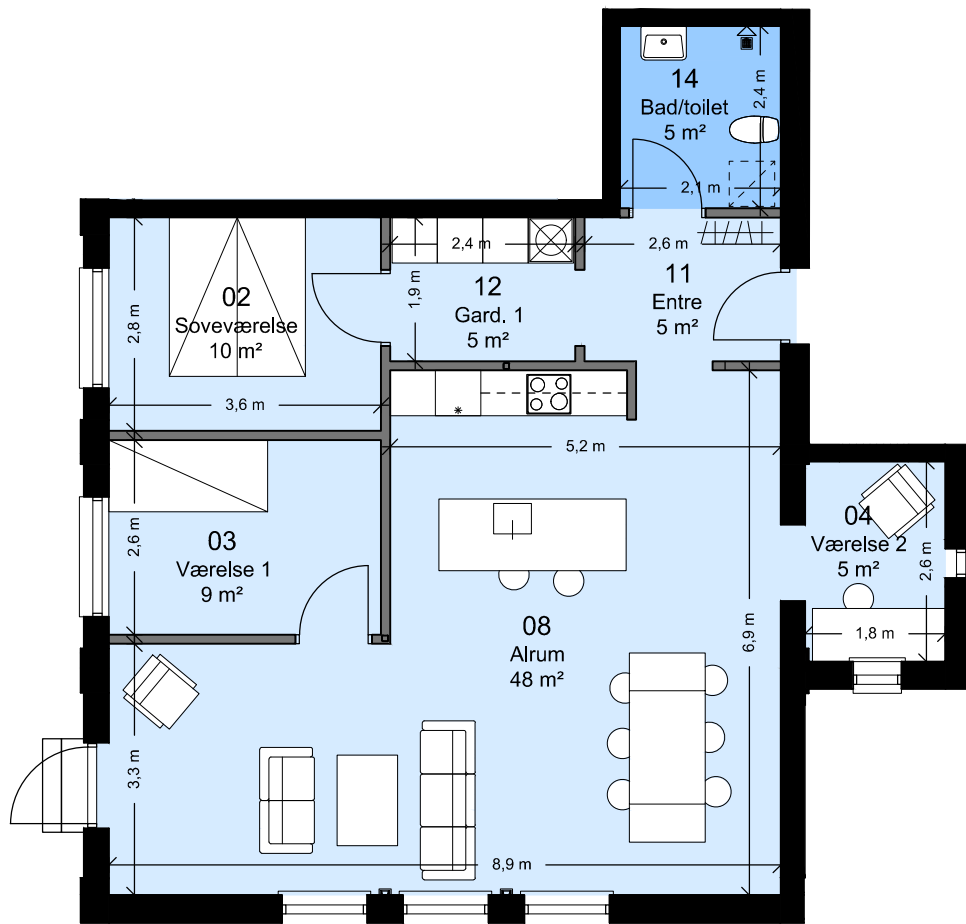

Afd. 99 - Sortekilde

Lejemålsnr. A4.04

Hus nr: Hyrdevej 11C

3 rum - 105 m² (brutto) - 1:100

Lejlighedstype A0.06

FAB

Afd. 99 - Sortekilde

Lejemålsnr. A3.02

Hus nr: Hyrdevej 11B st.

3 rum - 116 m² (brutto) - 1:100

Lejlighedstype A0.07

FAB

Afd. 99 - Sortekilde

Lejemålsnr. A2.02

Hus nr: Hyrdevej 11E 1. th

2 rum - 76 m² (brutto) - 1:100