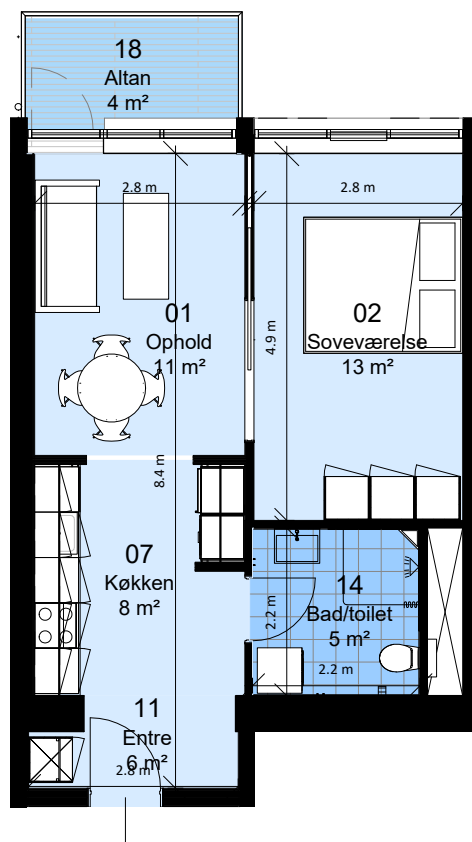

Hus nr: Hyrdevej 11A 2. tv

2 rum - 94 m² (brutto) - 1:100

Lejlighedstype A2.02

FAB

Afd. 99 - Sortekilde

Lejemålsnr. A2.09

Hus nr: Hyrdevej 11A 2. th

2 rum - 76 m² (brutto) - 1:100

Afd. 99 - Sortekilde

Lejemålsnr. B3.02

Hus nr: Hyrdevej 13B

4 rum - 111 m² (brutto) - 1:100

Lejlighedstype B0.02

FAB

Afd. 99 - Sortekilde

Lejemålsnr. B2.01

Hus nr: Hyrdevej 13A

2 rum - 86 m² (brutto) - 1:100

Lejlighedstype B0.03

FAB

Afd. 99 - Sortekilde

Lejemålsnr. D2.01

Hus nr: Hyrdevej 15A st. tv

2 rum - 74 m² (brutto) - 1 : 100