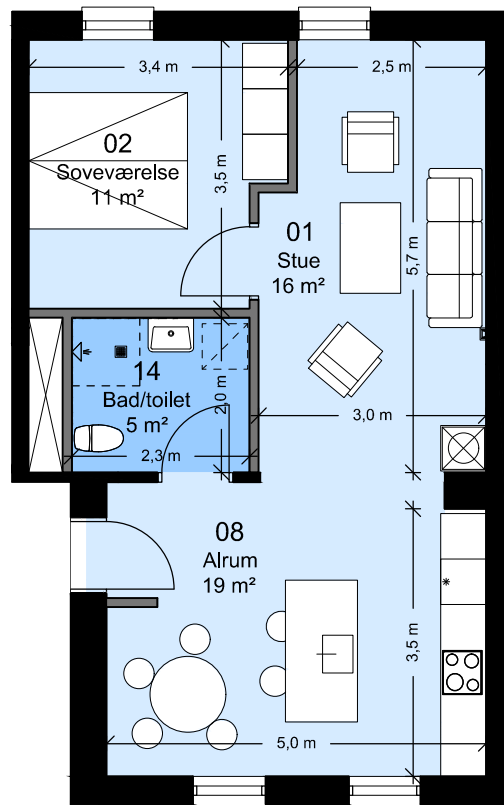

Hus nr: Hyrdevej 11B st.

3 rum - 116 m² (brutto) - 1:100

Lejlighedstype A0.07

FAB

Afd. 99 - Sortekilde

Lejemålsnr. A2.02

Hus nr: Hyrdevej 11E 1. th

2 rum - 76 m² (brutto) - 1:100

Afd. 99 - Sortekilde

Lejemålsnr. A3.03

Hus nr: Hyrdevej 11A 1. tv

3 rum - 110 m² (brutto) - 1:100

Lejlighedstype A1.03

FAB

Afd. 99 - Sortekilde

Lejemålsnr. A2.04

Hus nr: Hyrdevej 11A 1. th

2 rum - 77 m² (brutto) - 1:100

Lejlighedstype A1.04

FAB

Afd. 99 - Sortekilde

Lejemålsnr. A2.05

Hus nr: Hyrdevej 11B 1. th

2 rum - 95 m² (brutto) - 1:100