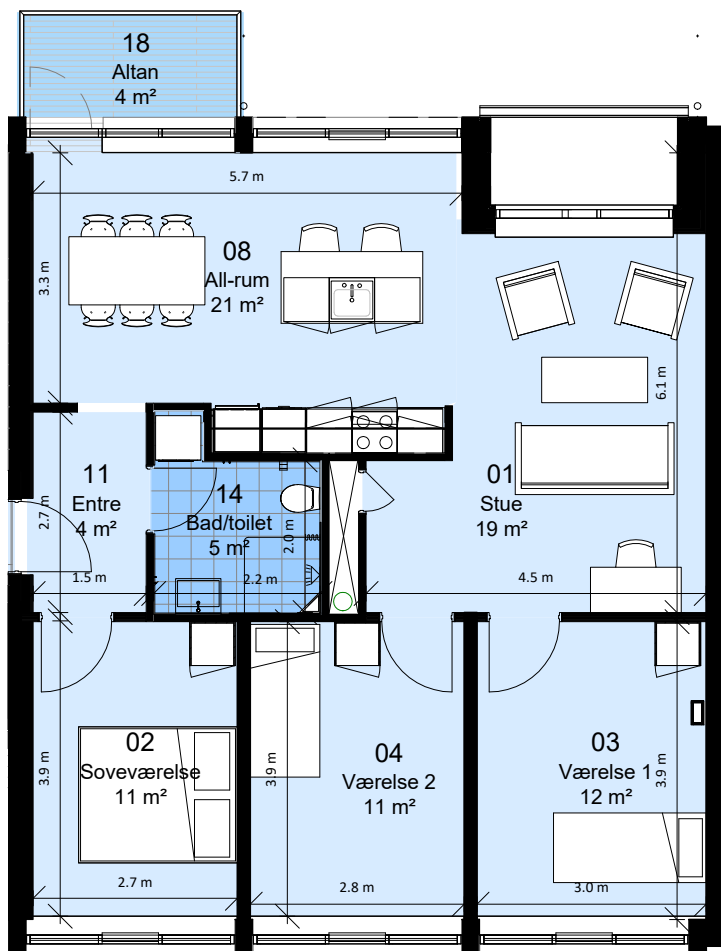

FAB

Afd. 99 - Sortekilde

Lejemålsnr. D4.03

Hus nr: Hyrdevej 15B 1. tv

4 rum - 113 m² (brutto) - 1 : 100

Lejlighedstype D4.03