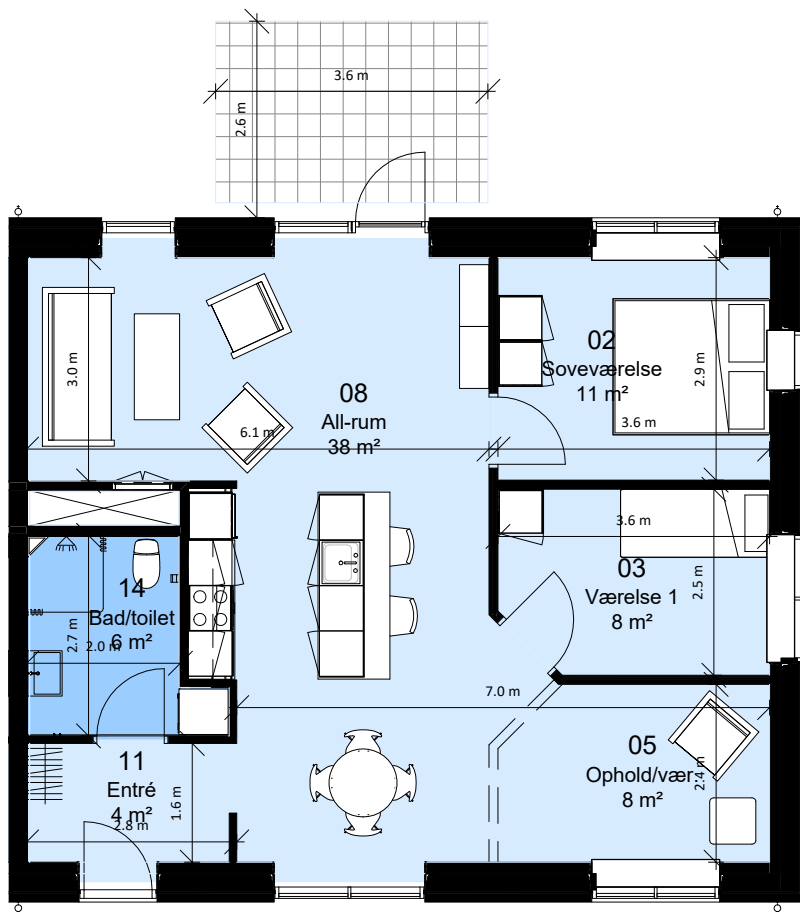

Lejemålsnr. D4.04

Hus nr: Hyrdevej 15B 2. tv

4 rum - 114 m² (brutto) - 1 : 100

Lejlighedstype D4.04

FAB

Afd. 99 - Sortekilde

Lejemålsnr. H3.01, I3.01, K3.01, M3.01
Hus nr: Gedskovvej 37C, 39C, 43C, 41D
3 rum - 97 m² (brutto) - 1 : 100
Lejlighedstype 3.01

FAB

Afd. 99 - Sortekilde

Lejemålsnr. H3.02, I3.02, K3.02, L3.02
Hus nr: Gedskovvej 37A, 39A, 43A, 33A
3 rum - 97 m² (brutto) - 1 : 100
Lejlighedstype 3.02

FAB

Afd. 99 - Sortekilde

Lejemålsnr. H3.03, I3.03, K3.03, M3.03