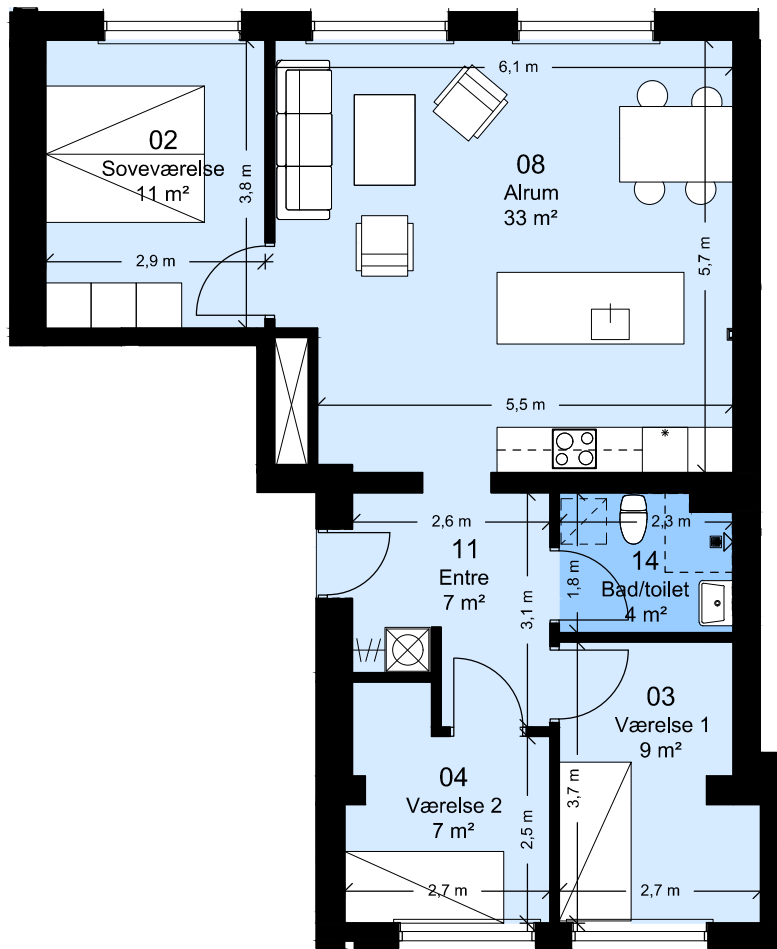

Afd. 99 - Sortekilde

Lejemålsnr. A2.01

Hus nr: Hyrdevej 11E st. tv

3 rum - 115 m² (brutto) - 1:100

Lejlighedstype A0.02

FAB

Afd. 99 - Sortekilde

Lejemålsnr. A3.01

Hus nr: Hyrdevej 11A st. tv

3 rum - 111 m² (brutto) - 1:100

Lejlighedstype A0.03

FAB

Afd. 99 - Sortekilde

Lejemålsnr. A4.02

Hus nr: Hyrdevej 11A st. th

4 rum - 104 m² (brutto) - 1:100