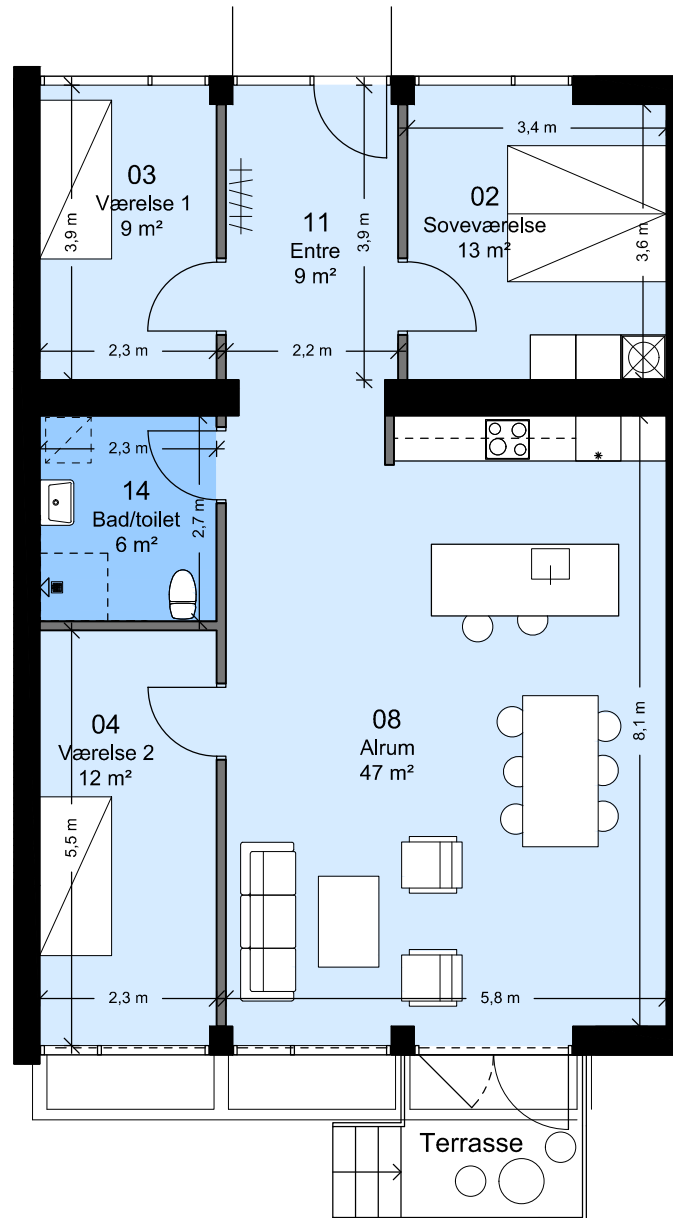

FAB

Afd. 99 - Sortekilde

Lejemålsnr. B3.01

Hus nr: Hyrdevej 13C

4 rum - 111 m² (brutto) - 1:100

Lejlighedstype B0.01