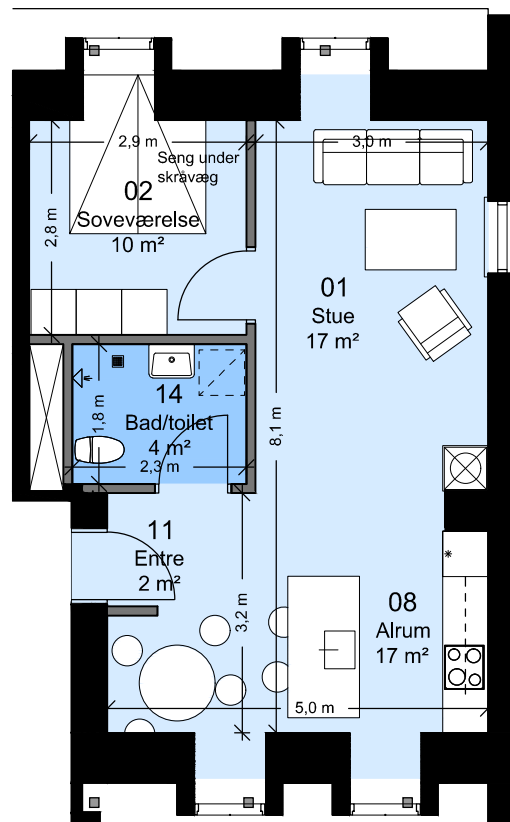

Afd. 99 - Sortekilde

Lejemålsnr. A2.07

Hus nr: Hyrdevej 11E 2.

2 rum - 92 m² (brutto) - 1:100

Lejlighedstype A2.01

FAB

Afd. 99 - Sortekilde

Lejemålsnr. A2.08

Hus nr: Hyrdevej 11A 2. tv

2 rum - 94 m² (brutto) - 1:100

Lejlighedstype A2.02

FAB

Afd. 99 - Sortekilde

Lejemålsnr. A2.09

Hus nr: Hyrdevej 11A 2. th

2 rum - 76 m² (brutto) - 1:100