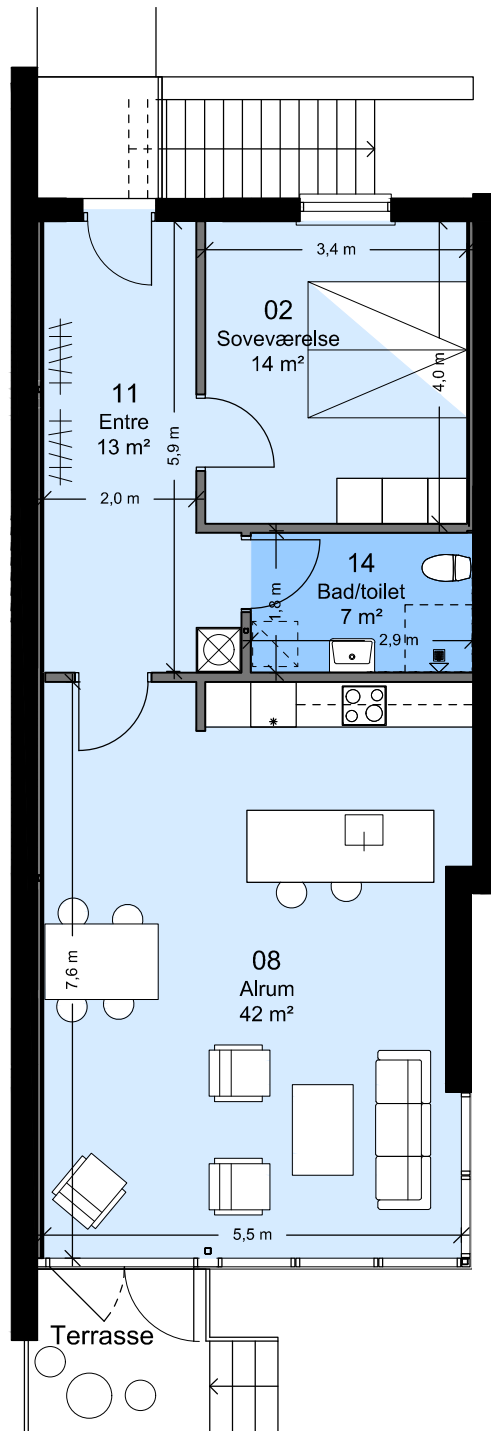

Tegn. nr.:
 Ark. - 03
 Rev. dato:
 Mål: 1 : 1000

FAB

Afd. 99 - Sortekilde

Lejemålsnr. A4.01

Hus nr: Hyrdevej 11E st. th

4 rum - 100 m² (brutto) - 1:100

Lejlighedstype A0.01

FAB

Hus nr: Hyrdevej 11A 2. tv

2 rum - 94 m² (brutto) - 1:100

Lejlighedstype A2.02

FAB

Afd. 99 - Sortekilde

Lejemålsnr. A2.09

Hus nr: Hyrdevej 11A 2. th

2 rum - 76 m² (brutto) - 1:100

Afd. 99 - Sortekilde

Lejemålsnr. B3.02

Hus nr: Hyrdevej 13B

4 rum - 111 m² (brutto) - 1:100

Lejlighedstype B0.02

FAB

Afd. 99 - Sortekilde

Lejemålsnr. B2.01

Hus nr: Hyrdevej 13A

2 rum - 86 m² (brutto) - 1:100

Lejlighedstype B0.03

FAB

Afd. 99 - Sortekilde

Lejemålsnr. D2.01

Hus nr: Hyrdevej 15A st. tv

2 rum - 74 m² (brutto) - 1 : 100