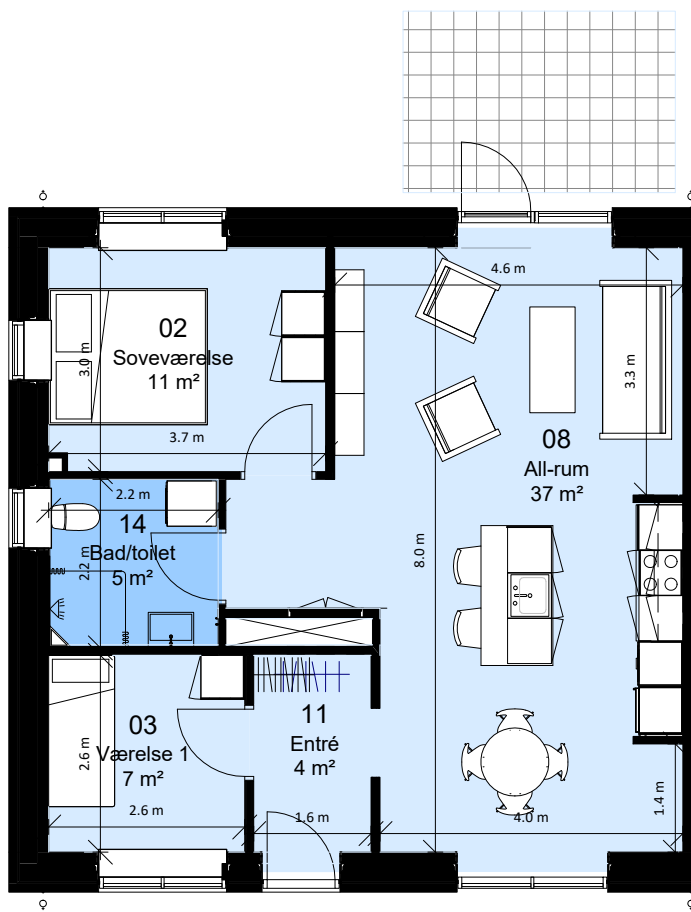

FAB

Afd. 99 - Sortekilde

Lejemålsnr. L3.01

Hus nr: Gedskovvej 33C

3 rum - 85 m² (brutto) - 1 : 100

Lejlighedstype 3.09