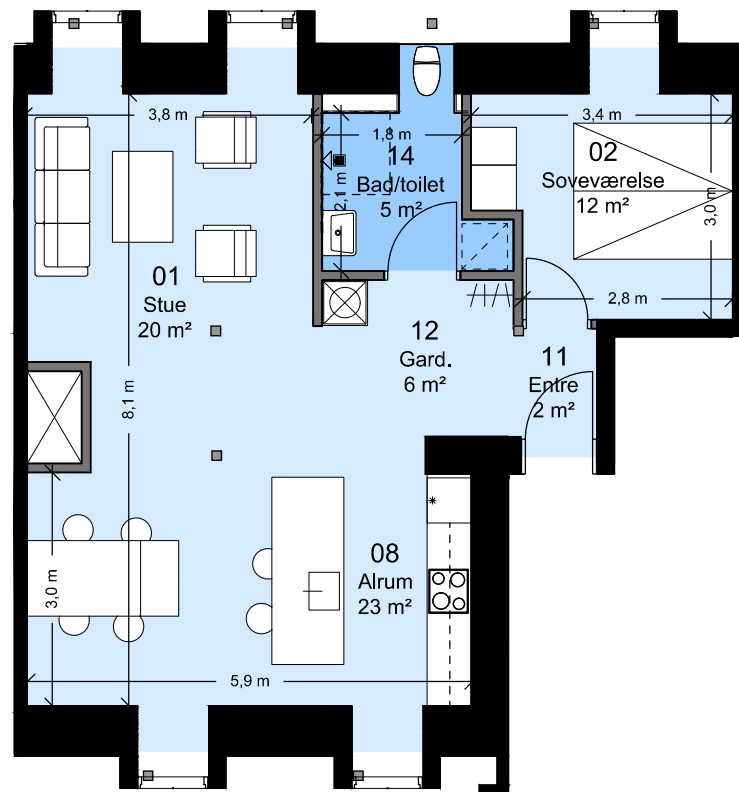

Afd. 99 - Sortekilde

Lejemålsnr. A2.07

Hus nr: Hyrdevej 11E 2.

2 rum - 92 m² (brutto) - 1:100

Lejlighedstype A2.01

FAB

Afd. 99 - Sortekilde

Lejemålsnr. A2.08

Hus nr: Hyrdevej 11A 2. tv

2 rum - 94 m² (brutto) - 1:100

Lejlighedstype A2.02

FAB

Afd. 99 - Sortekilde

Lejemålsnr. A2.09

Hus nr: Hyrdevej 11A 2. th

2 rum - 76 m² (brutto) - 1:100