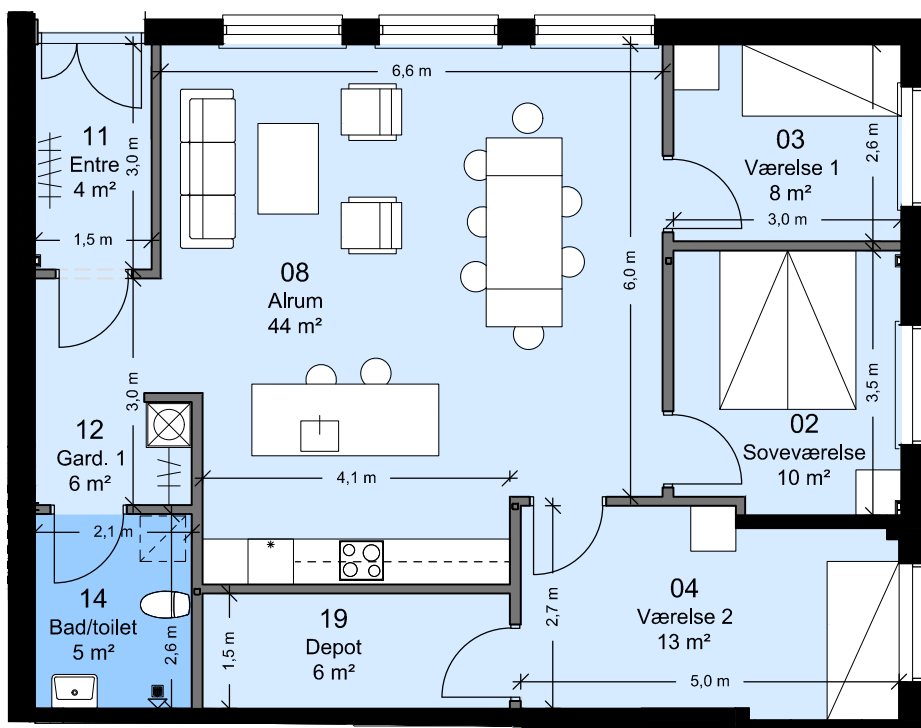

FAB

Afd. 99 - Sortekilde

Lejemålsnr. A4.03

Hus nr: Hyrdevej 11D

4 rum - 112 m² (brutto) - 1:100

Lejlighedstype A0.05