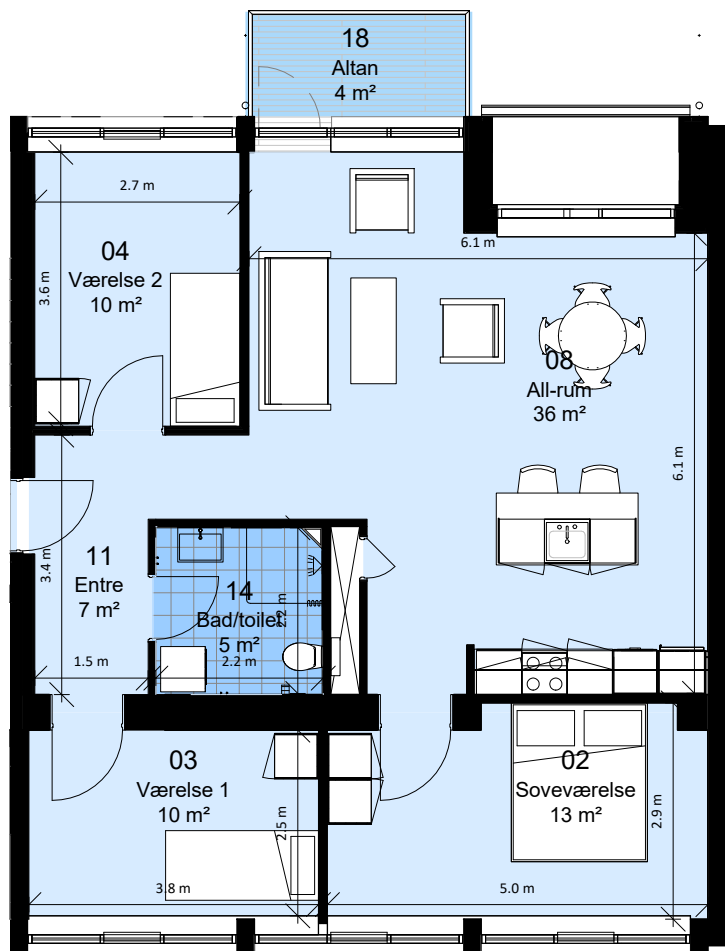

FAB

Afd. 99 - Sortekilde

Lejemålsnr. D4.02

Hus nr: Hyrdevej 15B st. th

4 rum - 114 m² (brutto) - 1 : 100

Lejlighedstype D4.02