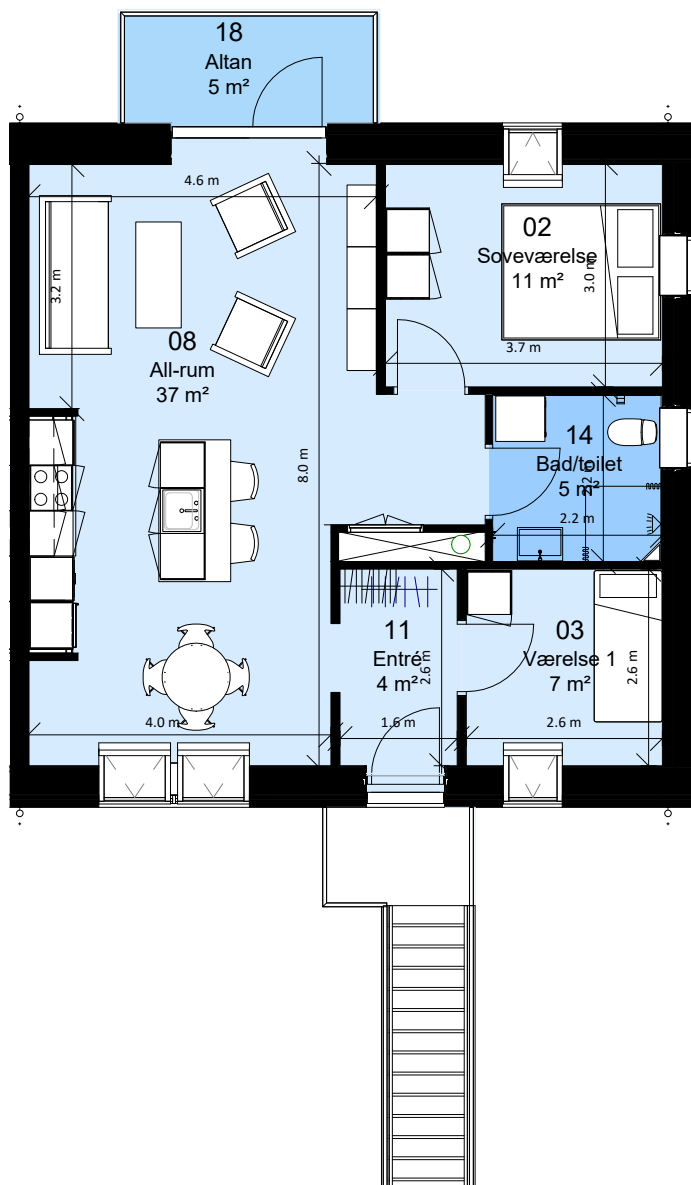

Lejemålsnr. J3.03

Hus nr: Gedskovvej 35D

3 rum - 85 m² (brutto) - 1 : 100

Lejlighedstype 3.07

FAB

Afd. 99 - Sortekilde

Lejemålsnr. J3.04

Hus nr: Gedskovvej 35A