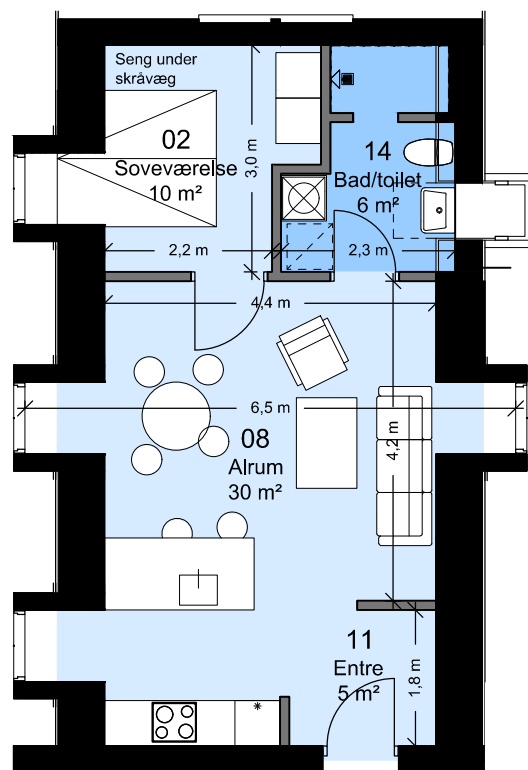

Afd. 99 - Sortekilde

Lejemålsnr. A4.04

Hus nr: Hyrdevej 11C

3 rum - 105 m² (brutto) - 1:100

Lejlighedstype A0.06

FAB

Afd. 99 - Sortekilde

Lejemålsnr. A3.02

Hus nr: Hyrdevej 11B st.

3 rum - 116 m² (brutto) - 1:100

Lejlighedstype A0.07

FAB

Afd. 99 - Sortekilde

Lejemålsnr. A2.02

Hus nr: Hyrdevej 11E 1. th

2 rum - 76 m² (brutto) - 1:100