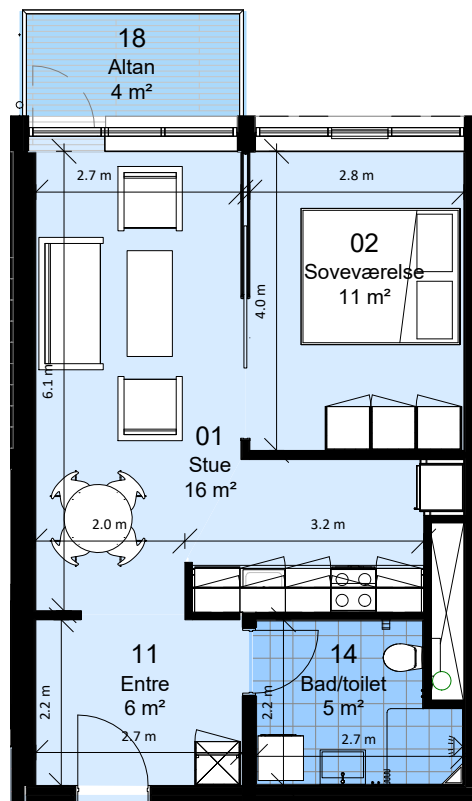

Hus nr: Hyrdevej 13A

2 rum - 86 m² (brutto) - 1:100

Lejlighedstype B0.03

FAB

Afd. 99 - Sortekilde

Lejemålsnr. D2.01

Hus nr: Hyrdevej 15A st. tv

2 rum - 74 m² (brutto) - 1 : 100

Lejlighedstype D2.01

FAB

Afd. 99 - Sortekilde

Lejemålsnr. D2.02

Hus nr: Hyrdevej 15A st. th

2 rum - 97 m² (brutto) - 1 : 100

Lejlighedstype D2.02

FAB

Afd. 99 - Sortekilde

Lejemålsnr. D2.03

Hus nr: Hyrdevej 15A 1. tv

2 rum - 77 m² (brutto) - 1 : 100

Lejlighedstype D2.03

FAB

Afd. 99 - Sortekilde

Lejemålsnr. D3.01