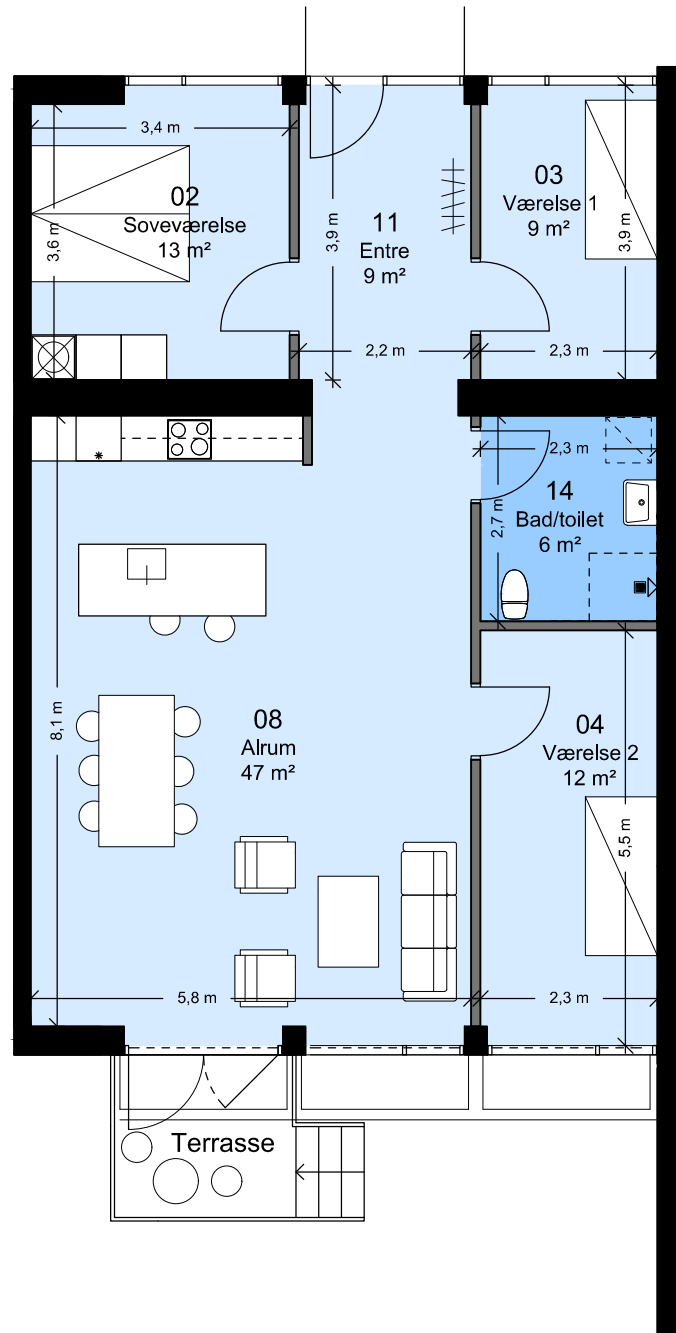

Hus nr: Hyrdevej 11A 2. tv

2 rum - 94 m² (brutto) - 1:100

Lejlighedstype A2.02

FAB

Afd. 99 - Sortekilde

Lejemålsnr. A2.09

Hus nr: Hyrdevej 11A 2. th

2 rum - 76 m² (brutto) - 1:100

Lejlighedstype A2.03

FAB

Afd. 99 - Sortekilde

Lejemålsnr. B3.01

Hus nr: Hyrdevej 13C

4 rum - 111 m² (brutto) - 1:100

Lejlighedstype B0.01

FAB

Afd. 99 - Sortekilde

Lejemålsnr. B3.02

Hus nr: Hyrdevej 13B

4 rum - 111 m² (brutto) - 1:100

Lejlighedstype B0.02

FAB

Afd. 99 - Sortekilde

Lejemålsnr. B2.01

Hus nr: Hyrdevej 13A

2 rum - 86 m² (brutto) - 1:100

Lejlighedstype B0.03

FAB

Afd. 99 - Sortekilde

Lejemålsnr. D2.01

Hus nr: Hyrdevej 15A st. tv

2 rum - 74 m² (brutto) - 1 : 100