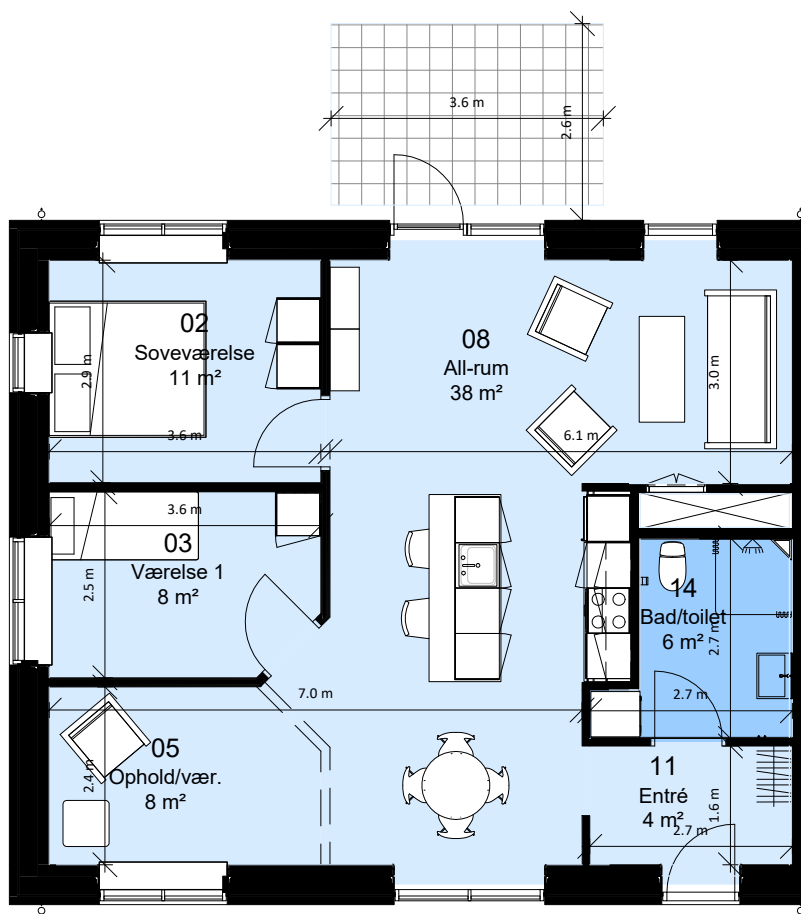

Lejemålsnr. D4.04

Hus nr: Hyrdevej 15B 2. tv

4 rum - 114 m² (brutto) - 1 : 100

Lejlighedstype D4.04

FAB

Afd. 99 - Sortekilde

Lejemålsnr. H3.01, I3.01, K3.01, M3.01
Hus nr: Gedskovvej 37C, 39C, 43C, 41D
3 rum - 97 m² (brutto) - 1 : 100
Lejlighedstype 3.01

FAB

Afd. 99 - Sortekilde

Lejemålsnr. H3.02, I3.02, K3.02, L3.02
Hus nr: Gedskovvej 37A, 39A, 43A, 33A
3 rum - 97 m² (brutto) - 1 : 100
Lejlighedstype 3.02

FAB

Afd. 99 - Sortekilde

Lejemålsnr. H3.03, I3.03, K3.03, M3.03