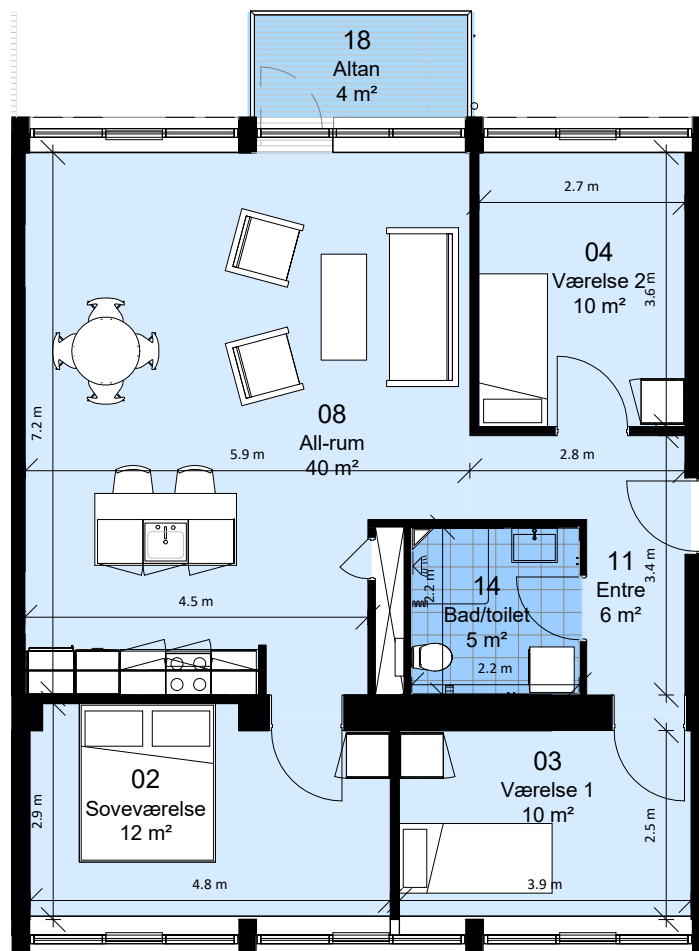

Lejemålsnr. D3.05

Hus nr: Hyrdevej 15B 2. th

3 rum - 114 m² (brutto) - 1 : 100

Lejlighedstype D3.05

FAB

Afd. 99 - Sortekilde

Lejemålsnr. D4.01

Hus nr: Hyrdevej 15B st. tv