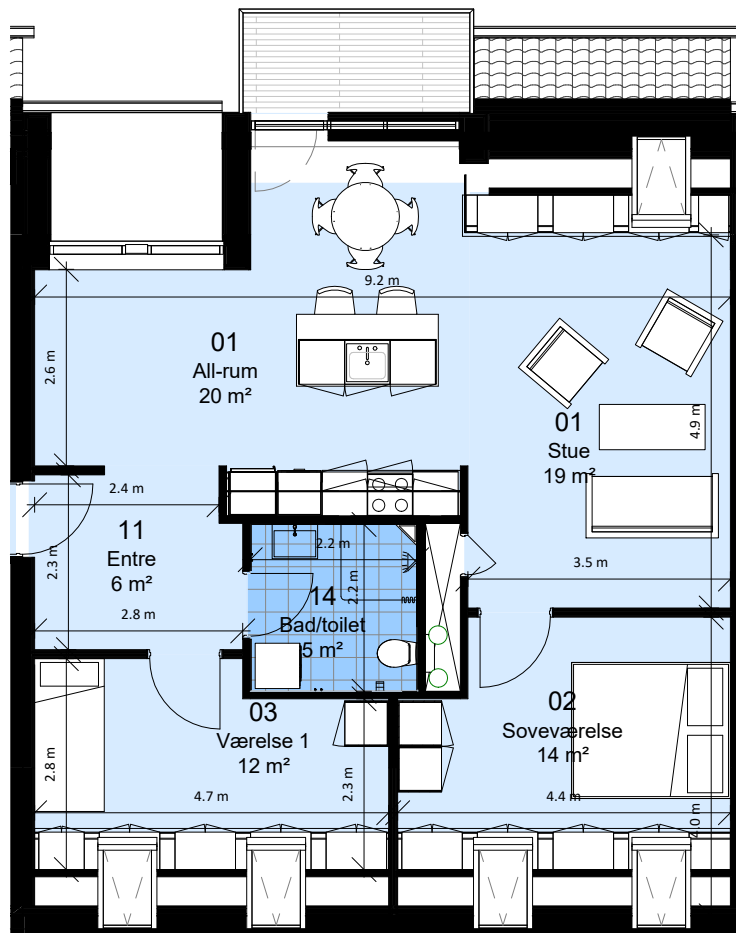

FAB

Afd. 99 - Sortekilde

Lejemålsnr. D3.04

Hus nr: Hyrdevej 15A 2. sal

3 rum - 115 m² (brutto) - 1 : 100

Lejlighedstype D3.04