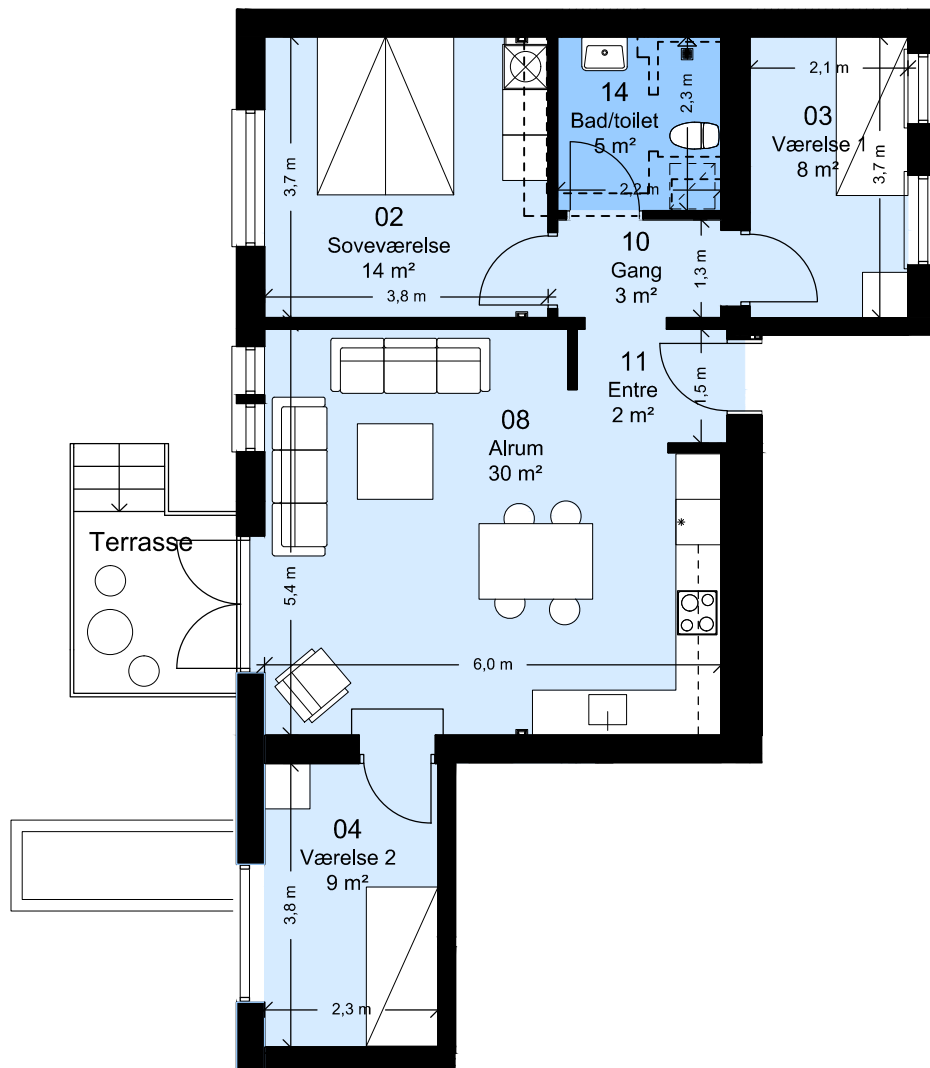

FAB

Afd. 99 - Sortekilde

Lejemålsnr. A4.01

Hus nr: Hyrdevej 11E st. th

4 rum - 100 m² (brutto) - 1:100

Lejlighedstype A0.01