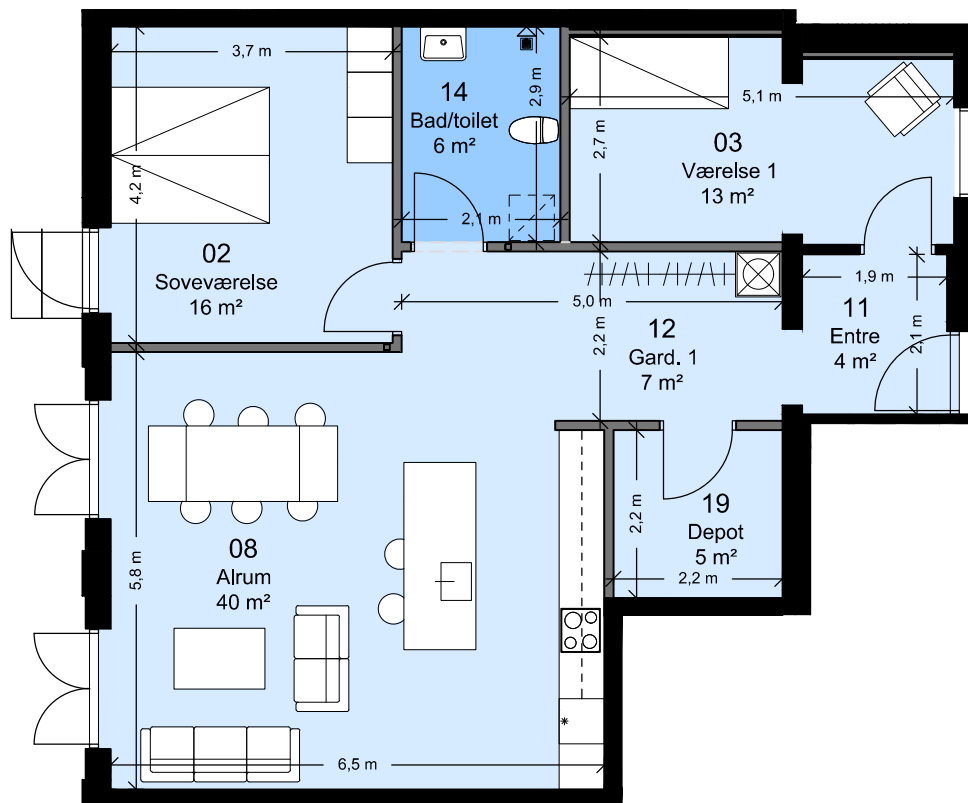

Lejlighedstype A0.04

FAB

Afd. 99 - Sortekilde

Lejemålsnr. A4.03

Hus nr: Hyrdevej 11D

4 rum - 112 m² (brutto) - 1:100

Lejlighedstype A0.05

FAB