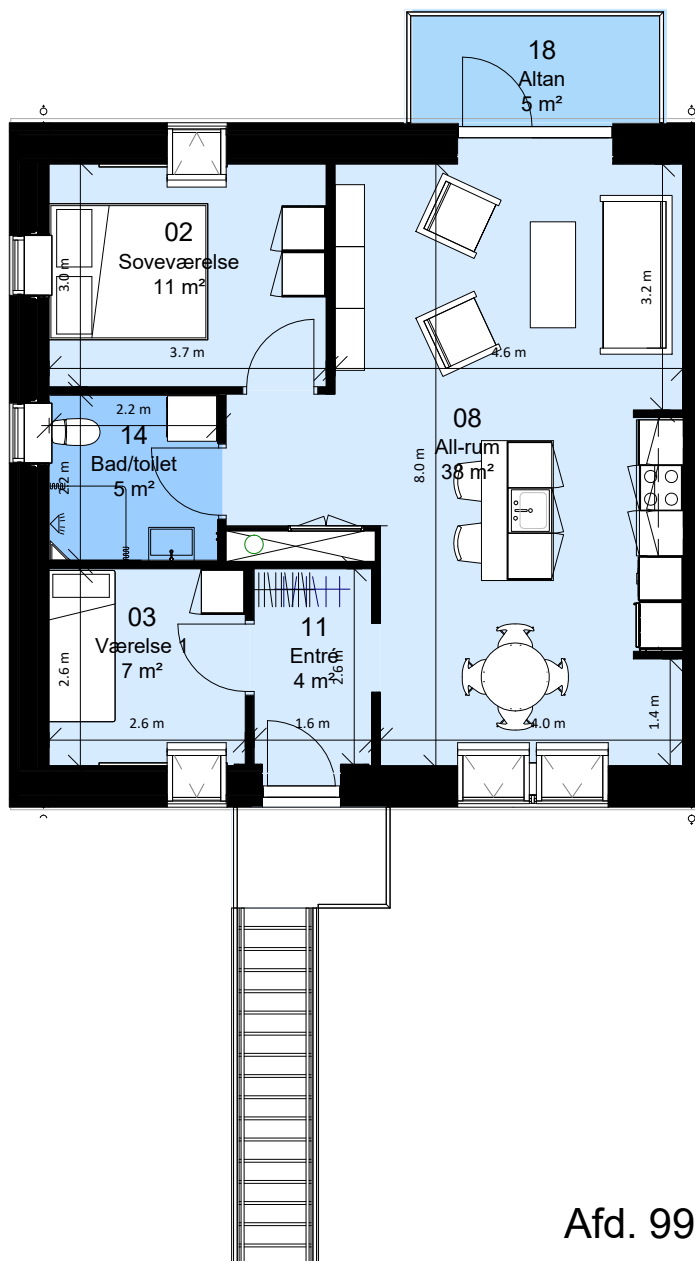

3 rum - 85 m² (brutto) - 1 : 100

Lejlighedstype 3.08

FAB

Afd. 99 - Sortekilde

Lejemålsnr. L3.01

Hus nr: Gedskovvej 33C

3 rum - 85 m² (brutto) - 1 : 100

Lejlighedstype 3.09

FAB

Afd. 99 - Sortekilde

Lejemålsnr. L3.03

Hus nr: Gedskovvej 33D

3 rum - 85 m² (brutto) - 1 : 100

Lejlighedstype 3.10

FAB

Afd. 99 - Sortekilde