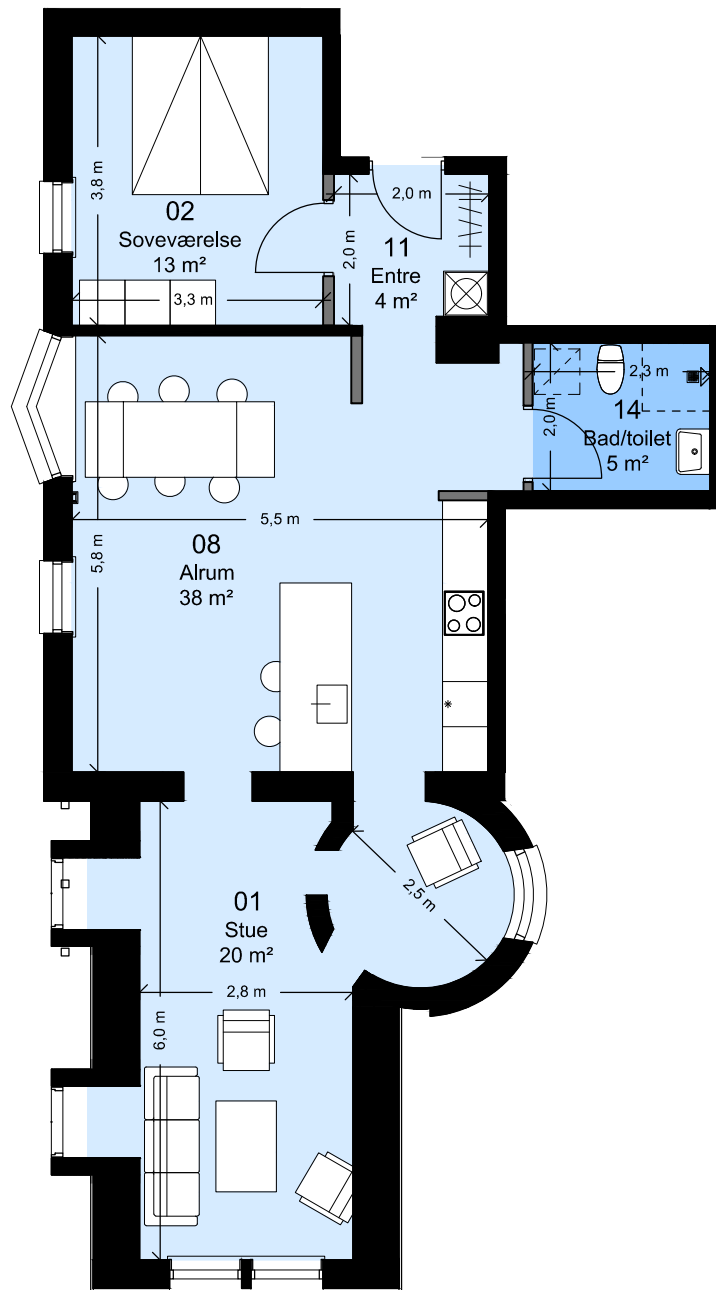

Afd. 99 - Sortekilde

Lejemålsnr. A4.04

Hus nr: Hyrdevej 11C

3 rum - 105 m² (brutto) - 1:100

Lejlighedstype A0.06

FAB

Afd. 99 - Sortekilde

Lejemålsnr. A3.02

Hus nr: Hyrdevej 11B st.

3 rum - 116 m² (brutto) - 1:100

Lejlighedstype A0.07

FAB

Afd. 99 - Sortekilde

Lejemålsnr. A2.02

Hus nr: Hyrdevej 11E 1. th

2 rum - 76 m² (brutto) - 1:100

Lejlighedstype A1.01

FAB

Afd. 99 - Sortekilde

Lejemålsnr. A2.03

Hus nr: Hyrdevej 11E 1. tv

3 rum - 113 m² (brutto) - 1:100

Lejlighedstype A1.02

FAB

Afd. 99 - Sortekilde

Lejemålsnr. A3.03

Hus nr: Hyrdevej 11A 1. tv

3 rum - 110 m² (brutto) - 1:100

Lejlighedstype A1.03

FAB

Afd. 99 - Sortekilde

Lejemålsnr. A2.04