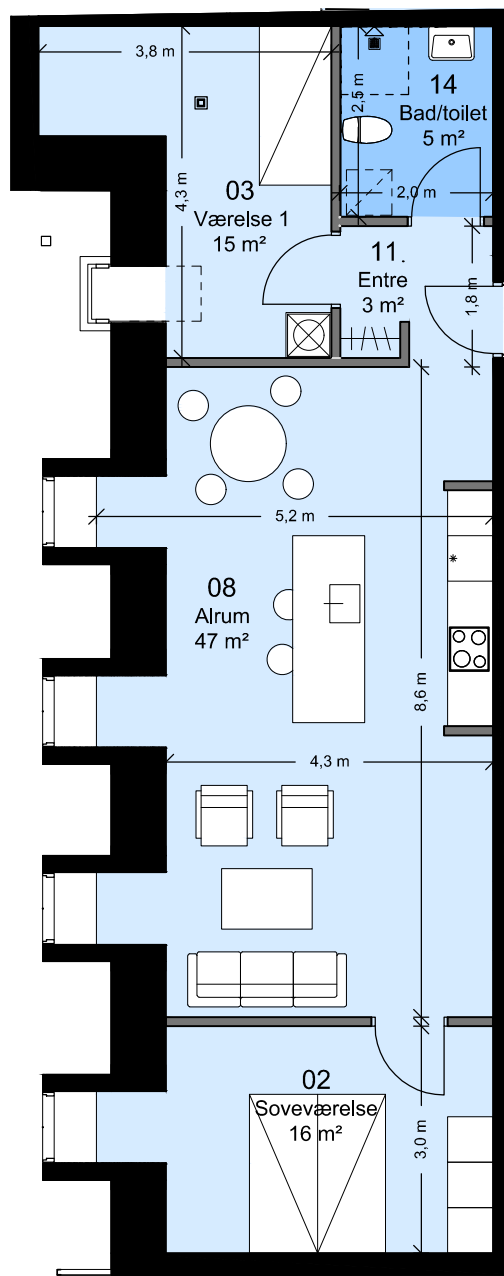

Afd. 99 - Sortekilde

Lejemålsnr. A3.03

Hus nr: Hyrdevej 11A 1. tv

3 rum - 110 m² (brutto) - 1:100

Lejlighedstype A1.03

FAB

Afd. 99 - Sortekilde

Lejemålsnr. A2.04

Hus nr: Hyrdevej 11A 1. th

2 rum - 77 m² (brutto) - 1:100

Lejlighedstype A1.04

FAB

Afd. 99 - Sortekilde

Lejemålsnr. A2.05

Hus nr: Hyrdevej 11B 1. th

2 rum - 95 m² (brutto) - 1:100

Lejlighedstype A1.05

FAB

Afd. 99 - Sortekilde

Lejemålsnr. A3.04

Hus nr: Hyrdevej 11B 1. mf

3 rum - 106 m² (brutto) - 1:100

Lejlighedstype A1.06

FAB

Afd. 99 - Sortekilde

Lejemålsnr. A2.07

Hus nr: Hyrdevej 11E 2.

2 rum - 92 m² (brutto) - 1:100

Lejlighedstype A2.01

FAB

Afd. 99 - Sortekilde

Lejemålsnr. A2.08