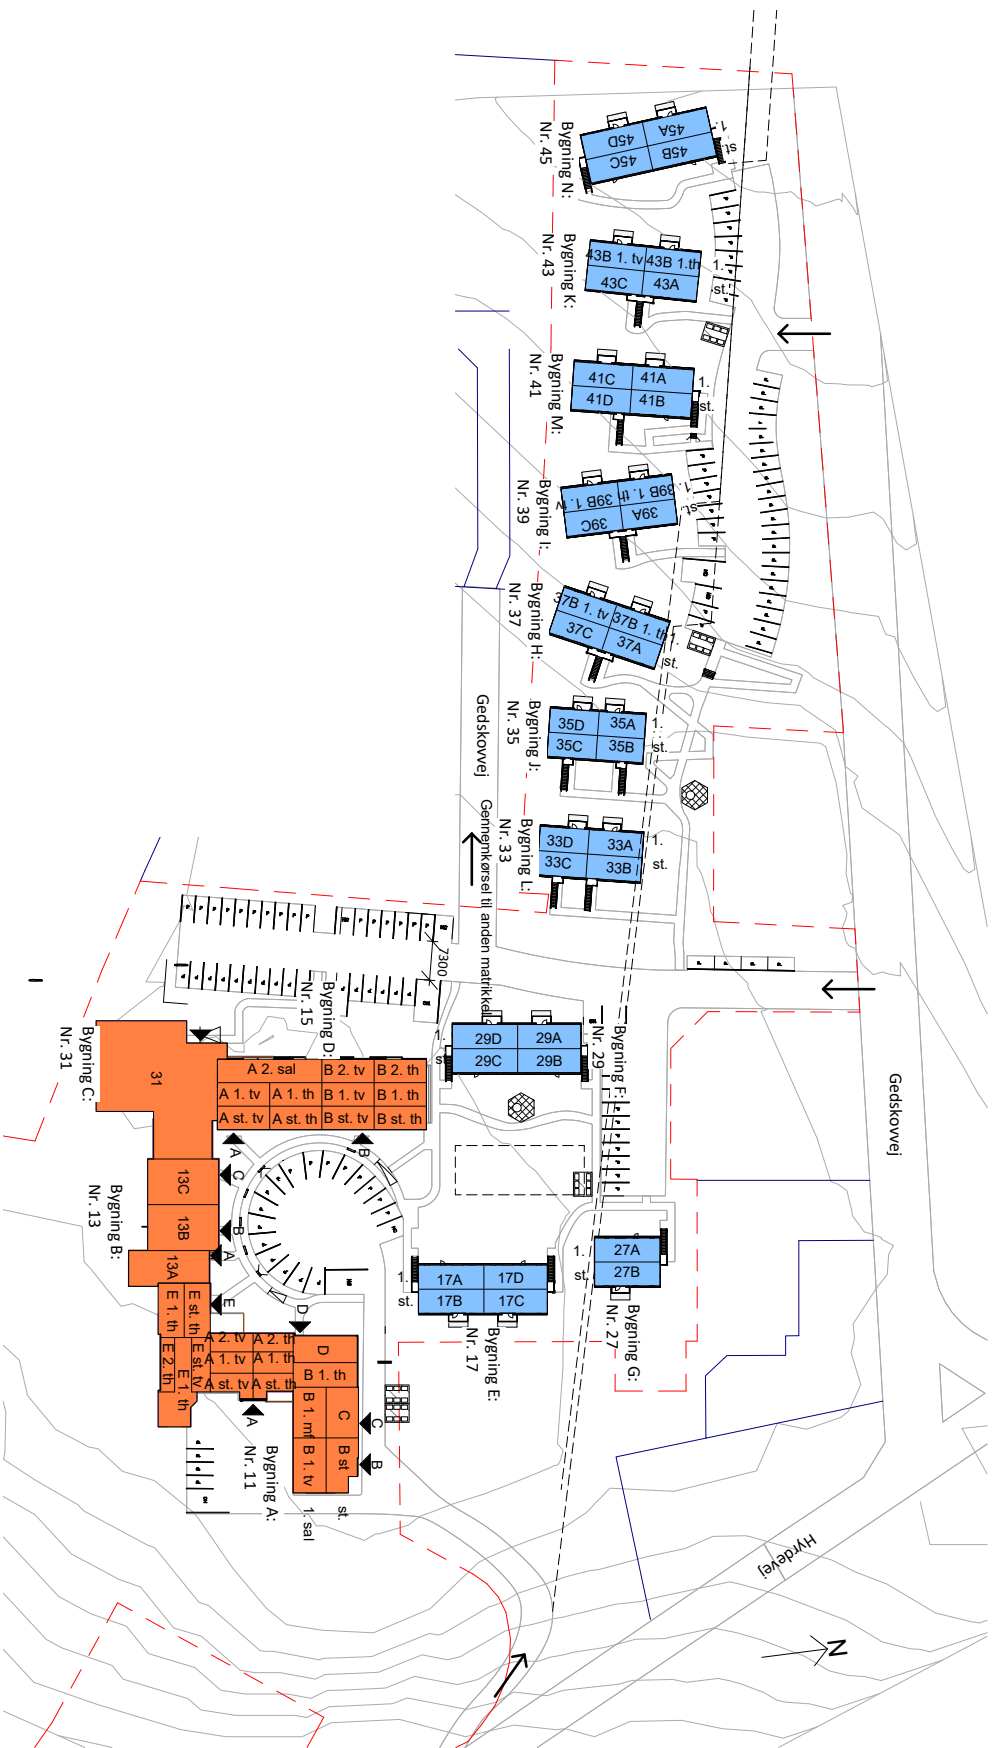

SORTEKILDE PLANTEGNINGER

Fyns Almennyttige Boligselskab
fabbo.dk

- Nybyggeri 38 stk. boliger
- Renovering 31 stk. boliger
- ◀ Indgang til markise
- Indgang til bolig med flere lejligheder

Rev Dato
 Bygh: **FAB** Fyns Almennyttige Boligselskab Hovedprojekt
 Sag: Sortekilde
 Emne: Oversigt lejligheder - Byggherre
 Int.: MAO | Kontr.: FK | Godk.: KF | Dato: 2018.05.22

Tegn. nr.:
 Ark. - 03
 Rev. dato:
 Mål: 1 : 1000

FAB

Afd. 99 - Sortekilde

Lejemålsnr. A4.01

Hus nr: Hyrdevej 11E st. th

4 rum - 100 m² (brutto) - 1:100

Lejlighedstype A0.01

FAB

Afd. 99 - Sortekilde

Lejemålsnr. A2.01

Hus nr: Hyrdevej 11E st. tv

3 rum - 115 m² (brutto) - 1:100

Lejlighedstype A0.02

FAB

Afd. 99 - Sortekilde

Lejemålsnr. A3.01