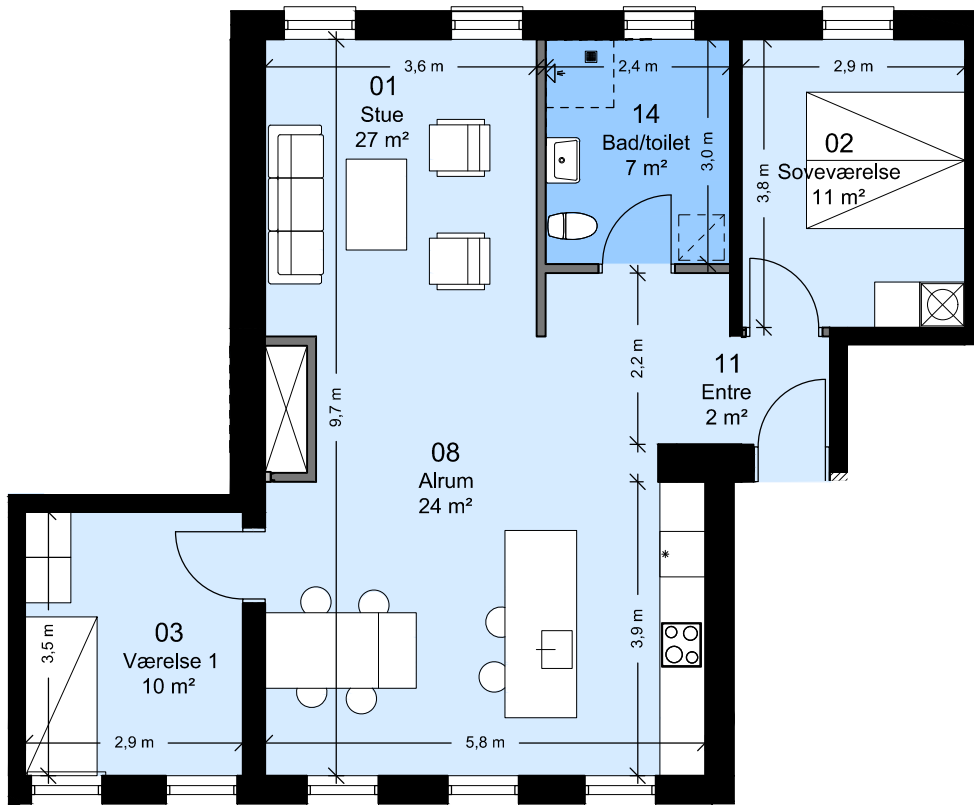

Hus nr: Hyrdevej 11B st.

3 rum - 116 m² (brutto) - 1:100

Lejlighedstype A0.07

FAB

Afd. 99 - Sortekilde

Lejemålsnr. A2.02

Hus nr: Hyrdevej 11E 1. th

2 rum - 76 m² (brutto) - 1:100

Lejlighedstype A1.01

FAB

Afd. 99 - Sortekilde

Lejemålsnr. A2.03

Hus nr: Hyrdevej 11E 1. tv

3 rum - 113 m² (brutto) - 1:100

Lejlighedstype A1.02

FAB

Afd. 99 - Sortekilde

Lejemålsnr. A3.03

Hus nr: Hyrdevej 11A 1. tv

3 rum - 110 m² (brutto) - 1:100

Lejlighedstype A1.03

FAB

Afd. 99 - Sortekilde

Lejemålsnr. A2.04