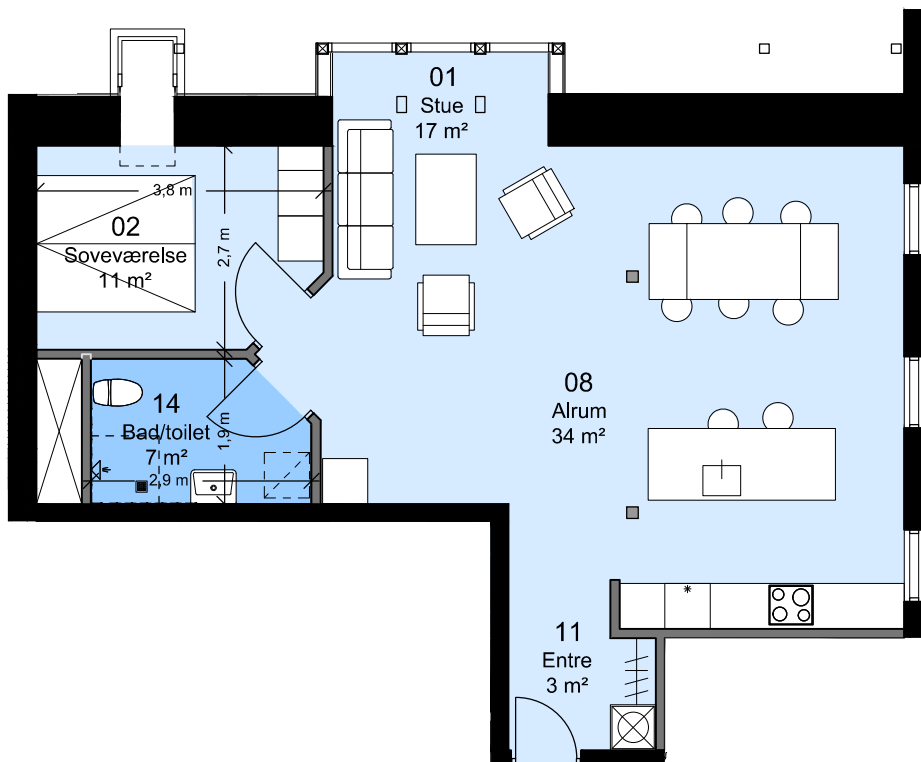

Afd. 99 - Sortekilde

Lejemålsnr. A3.03

Hus nr: Hyrdevej 11A 1. tv

3 rum - 110 m² (brutto) - 1:100

Lejlighedstype A1.03

FAB

Afd. 99 - Sortekilde

Lejemålsnr. A2.04

Hus nr: Hyrdevej 11A 1. th

2 rum - 77 m² (brutto) - 1:100

Lejlighedstype A1.04

FAB

Afd. 99 - Sortekilde

Lejemålsnr. A2.05

Hus nr: Hyrdevej 11B 1. th

2 rum - 95 m² (brutto) - 1:100