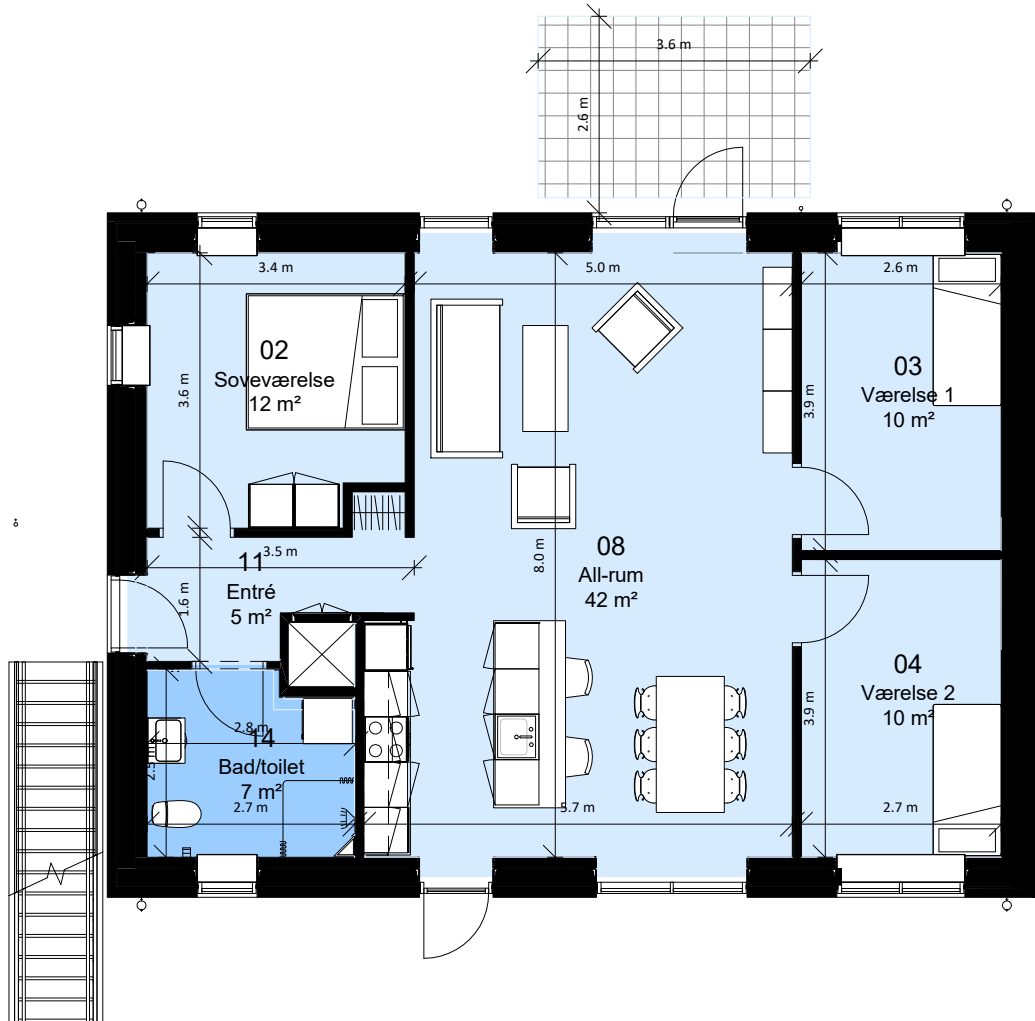

FAB

Afd. 99 - Sortekilde

Lejemålsnr. G4.01

Hus nr: Gedskovvej 27B

4 rum - 115 m² (brutto) - 1 : 100

Lejlighedstype 4.05