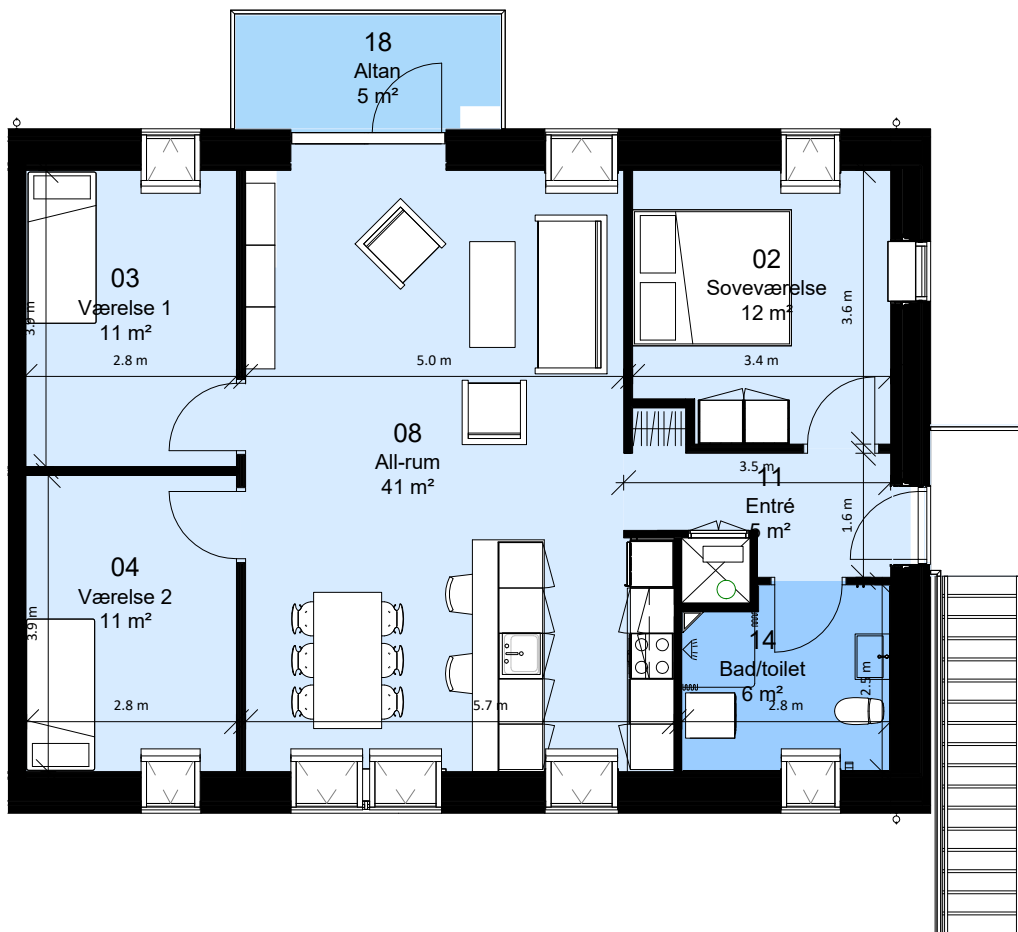

FAB

Afd. 99 - Sortekilde

Lejemålsnr. E4.04, F4.04, M4.04, N4.04

Hus nr: Hyrdevej 17A, Gedskovvej 29A, 41A, 45A

4 rum - 113 m² (brutto) - 1 : 100

Lejlighedstype 4.04