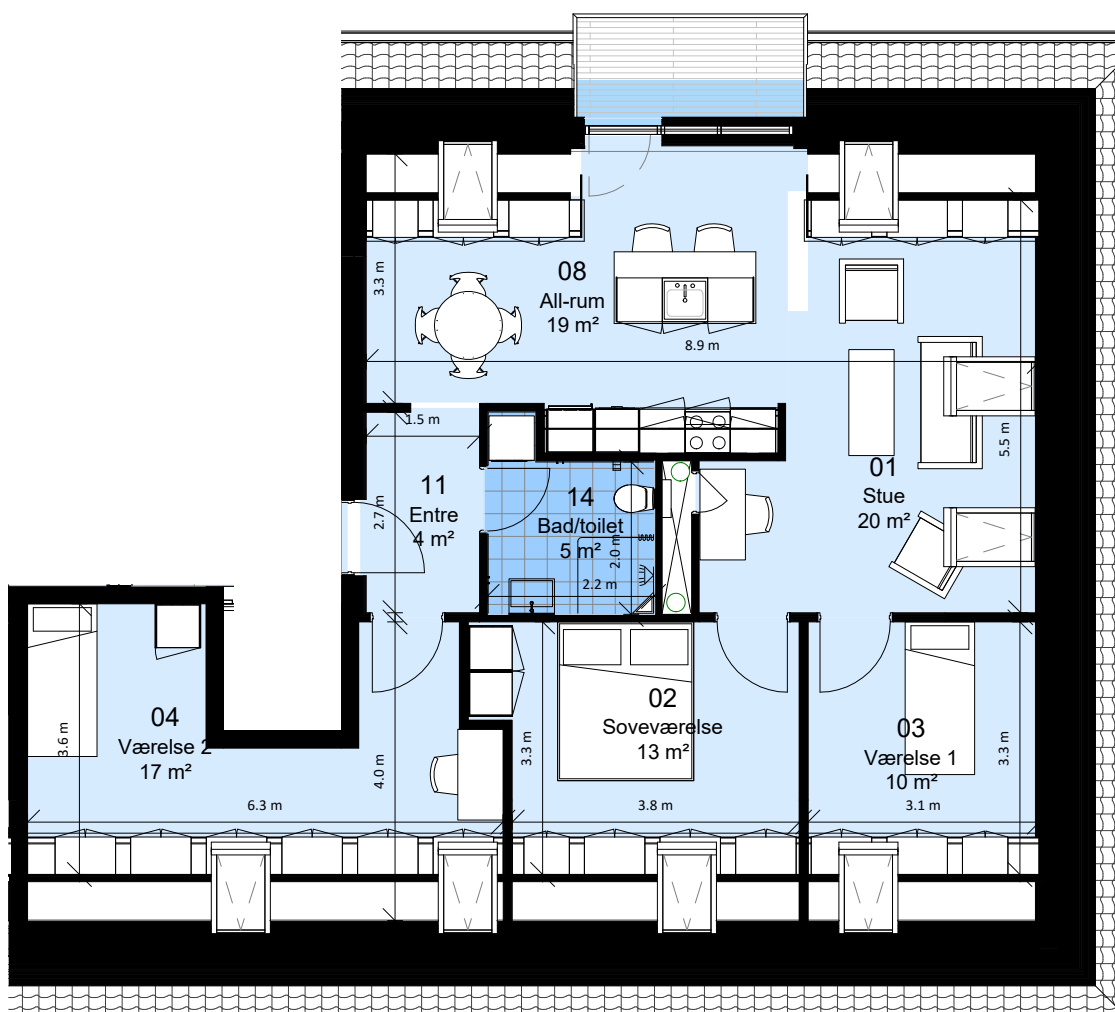

FAB

Afd. 99 - Sortekilde

Lejemålsnr. D4.03

Hus nr: Hyrdevej 15B 1. tv

4 rum - 113 m² (brutto) - 1 : 100

Lejlighedstype D4.03

FAB

Afd. 99 - Sortekilde