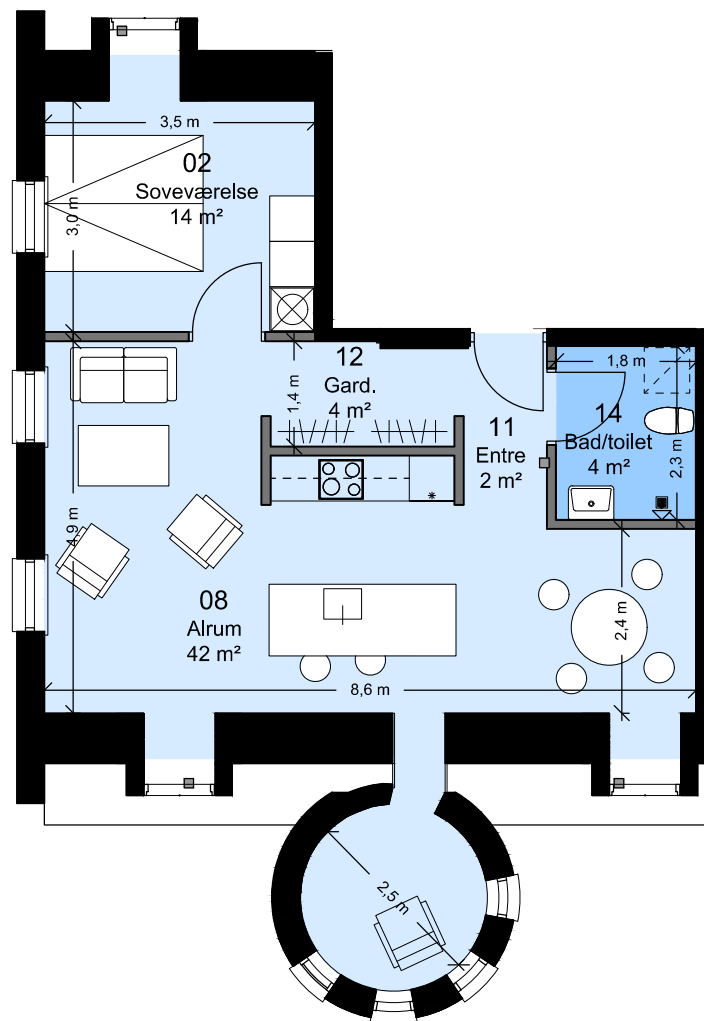

Hus nr: Hyrdevej 11A 1. th

2 rum - 77 m² (brutto) - 1:100

Lejlighedstype A1.04

FAB

Afd. 99 - Sortekilde

Lejemålsnr. A2.05

Hus nr: Hyrdevej 11B 1. th

2 rum - 95 m² (brutto) - 1:100

Lejlighedstype A1.05

FAB

Afd. 99 - Sortekilde

Lejemålsnr. A3.04

Hus nr: Hyrdevej 11B 1. mf

3 rum - 106 m² (brutto) - 1:100

Lejlighedstype A1.06

FAB

Afd. 99 - Sortekilde

Lejemålsnr. A2.07

Hus nr: Hyrdevej 11E 2.

2 rum - 92 m² (brutto) - 1:100

Lejlighedstype A2.01

FAB

Afd. 99 - Sortekilde

Lejemålsnr. A2.08

Hus nr: Hyrdevej 11A 2. tv

2 rum - 94 m² (brutto) - 1:100

Lejlighedstype A2.02

FAB

Afd. 99 - Sortekilde

Lejemålsnr. A2.09

Hus nr: Hyrdevej 11A 2. th

2 rum - 76 m² (brutto) - 1:100