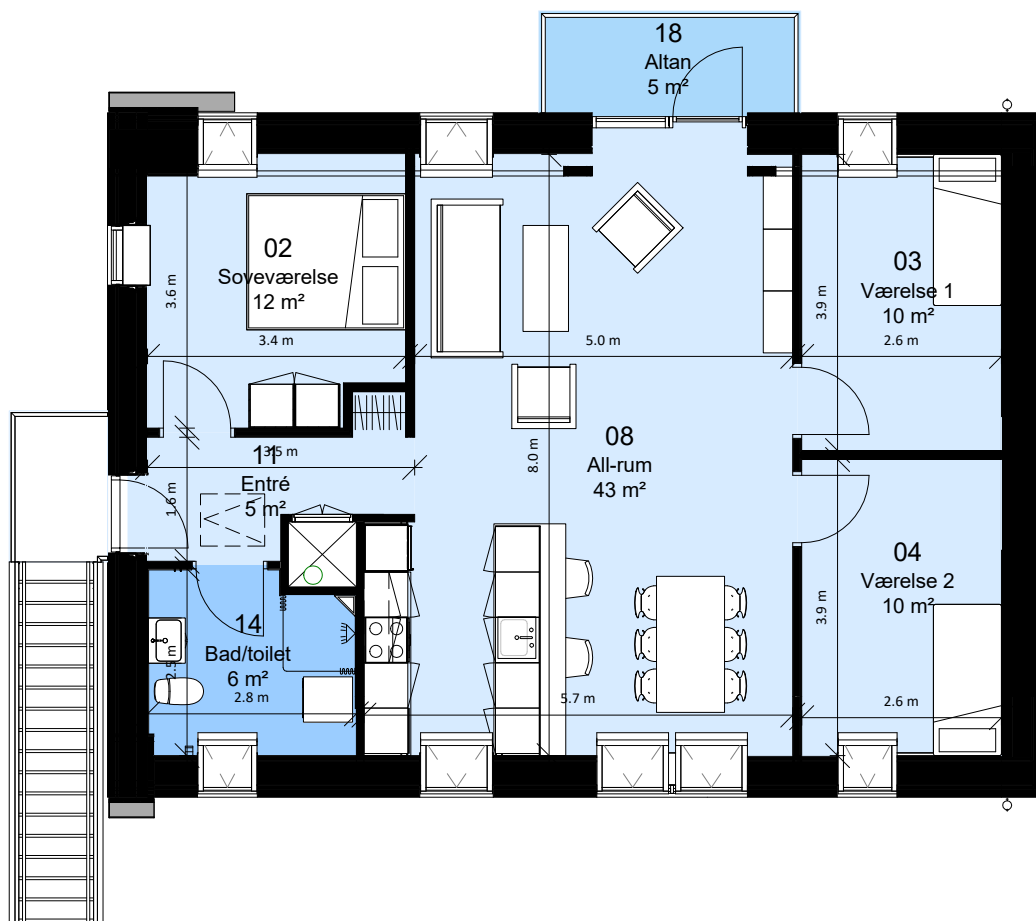

Lejemålsnr. G4.01

Hus nr: Gedskovvej 27B

4 rum - 115 m² (brutto) - 1 : 100

Lejlighedstype 4.05

FAB

Afd. 99 - Sortekilde

Lejemålsnr. G4.02

Hus nr: Gedskovvej 27A