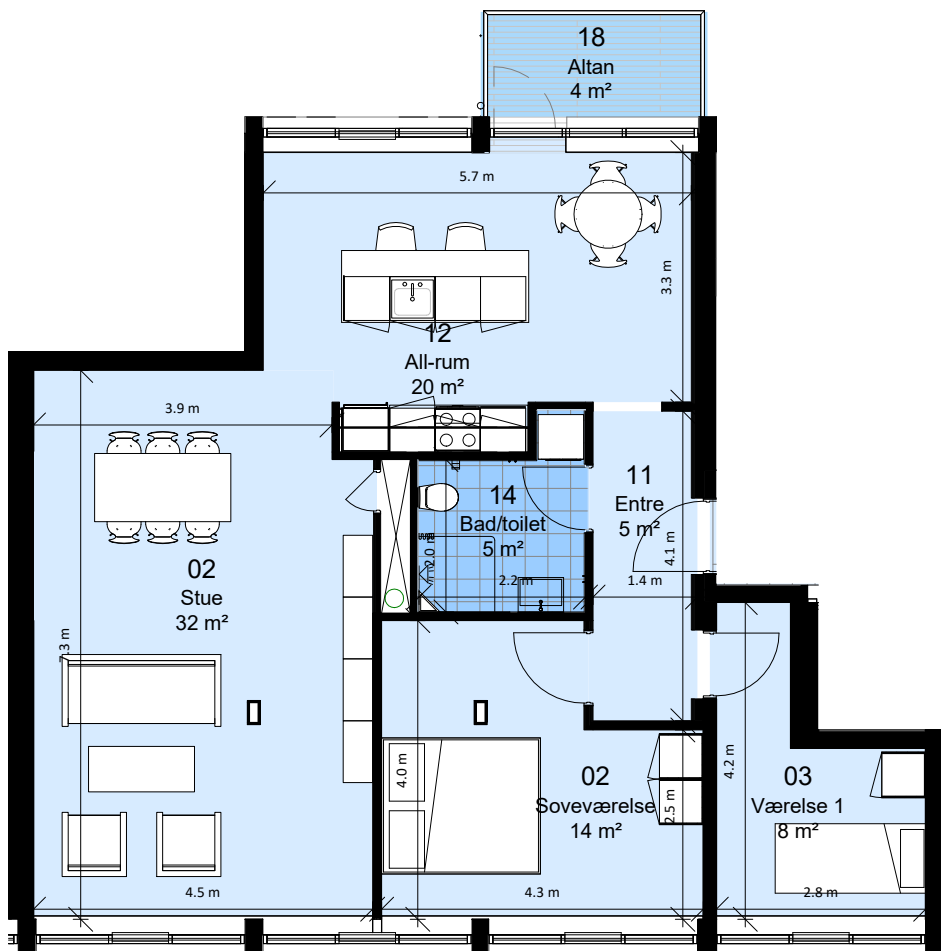

Afd. 99 - Sortekilde

Lejemålsnr. D2.03

Hus nr: Hyrdevej 15A 1. tv

2 rum - 77 m² (brutto) - 1 : 100

Lejlighedstype D2.03

FAB

Afd. 99 - Sortekilde

Lejemålsnr. D3.01

Hus nr: Hyrdevej 15A 1. th

3 rum - 104 m² (brutto) - 1 : 100

Lejlighedstype D3.01

FAB

Afd. 99 - Sortekilde

Lejemålsnr. D3.02

Hus nr: Hyrdevej 15B 1. th

3 rum - 114 m² (brutto) - 1 : 100