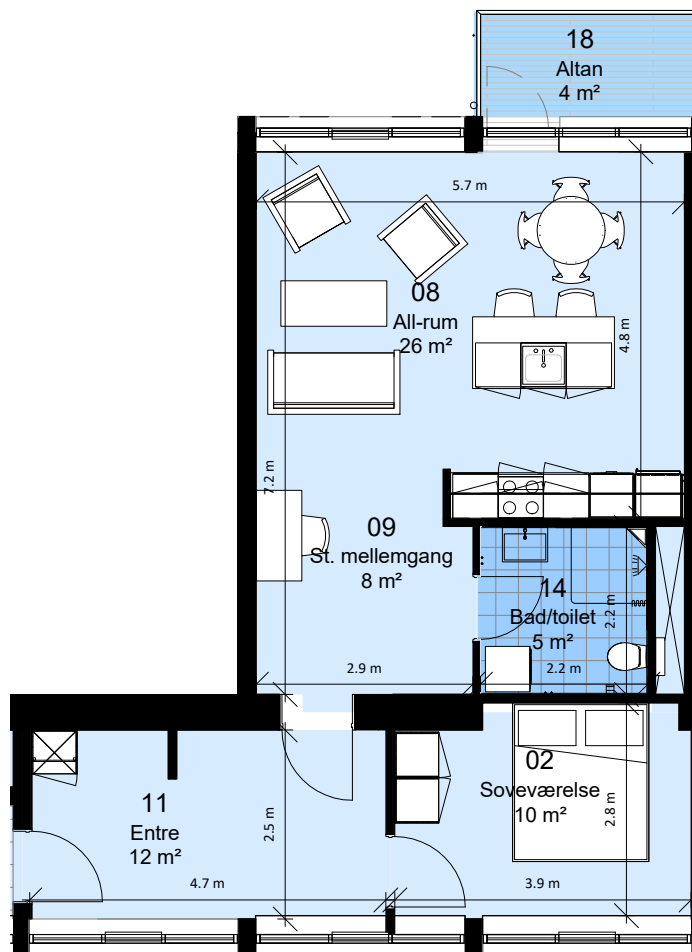

Afd. 99 - Sortekilde

Lejemålsnr. B3.02

Hus nr: Hyrdevej 13B

4 rum - 111 m² (brutto) - 1:100

Lejlighedstype B0.02

FAB

Afd. 99 - Sortekilde

Lejemålsnr. B2.01

Hus nr: Hyrdevej 13A

2 rum - 86 m² (brutto) - 1:100

Lejlighedstype B0.03

FAB

Afd. 99 - Sortekilde

Lejemålsnr. D2.01

Hus nr: Hyrdevej 15A st. tv

2 rum - 74 m² (brutto) - 1 : 100

Lejlighedstype D2.01

FAB

Afd. 99 - Sortekilde

Lejemålsnr. D2.02

Hus nr: Hyrdevej 15A st. th

2 rum - 97 m² (brutto) - 1 : 100

Lejlighedstype D2.02

FAB

Afd. 99 - Sortekilde

Lejemålsnr. D2.03

Hus nr: Hyrdevej 15A 1. tv

2 rum - 77 m² (brutto) - 1 : 100

Lejlighedstype D2.03

FAB

Afd. 99 - Sortekilde

Lejemålsnr. D3.01