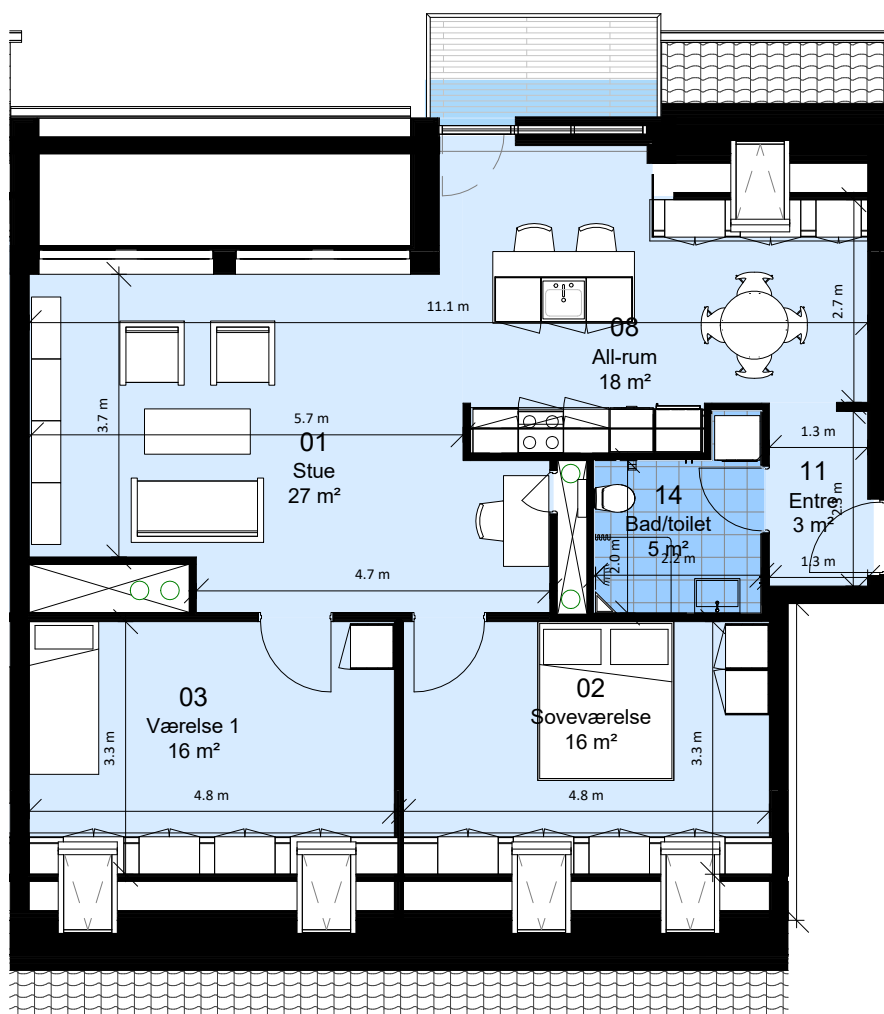

Lejlighedstype D3.02

FAB

Afd. 99 - Sortekilde

Lejemålsnr. D3.04

Hus nr: Hyrdevej 15A 2. sal

3 rum - 115 m² (brutto) - 1 : 100

Lejlighedstype D3.04

Afd. 99 - Sortekilde