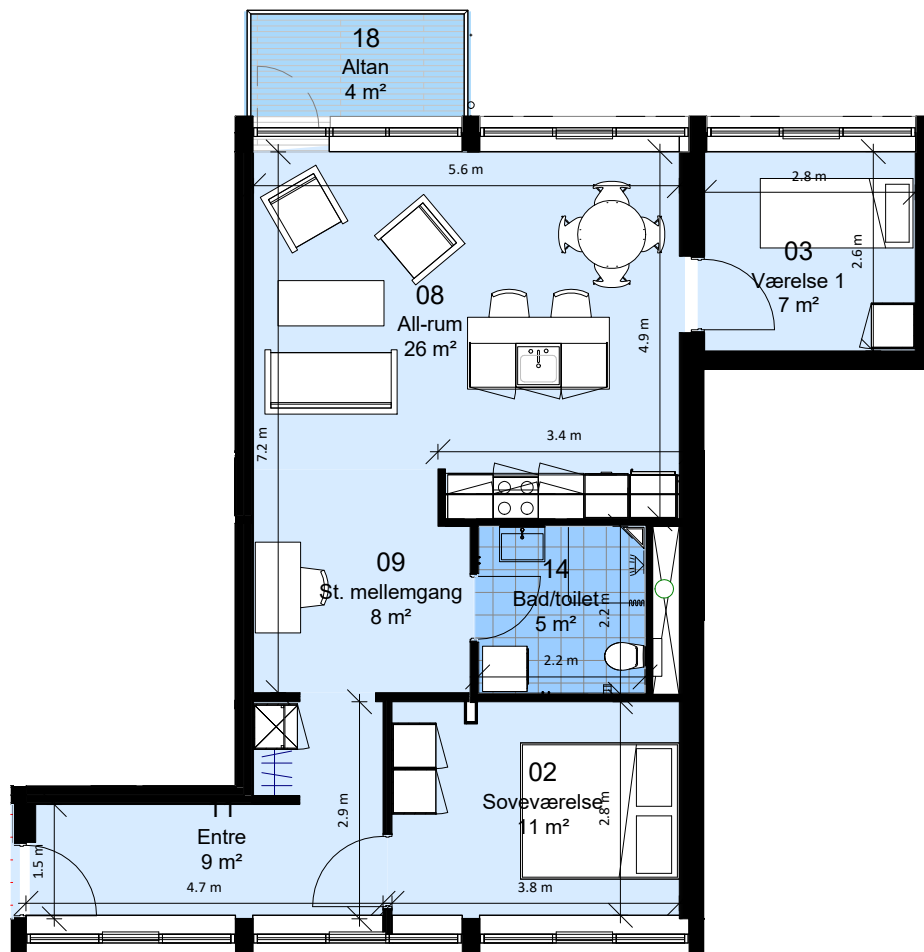

Afd. 99 - Sortekilde

Lejemålsnr. D2.03

Hus nr: Hyrdevej 15A 1. tv

2 rum - 77 m² (brutto) - 1 : 100

Lejlighedstype D2.03

FAB

Afd. 99 - Sortekilde

Lejemålsnr. D3.01

Hus nr: Hyrdevej 15A 1. th

3 rum - 104 m² (brutto) - 1 : 100

Lejlighedstype D3.01

FAB

Afd. 99 - Sortekilde

Lejemålsnr. D3.02

Hus nr: Hyrdevej 15B 1. th

3 rum - 114 m² (brutto) - 1 : 100