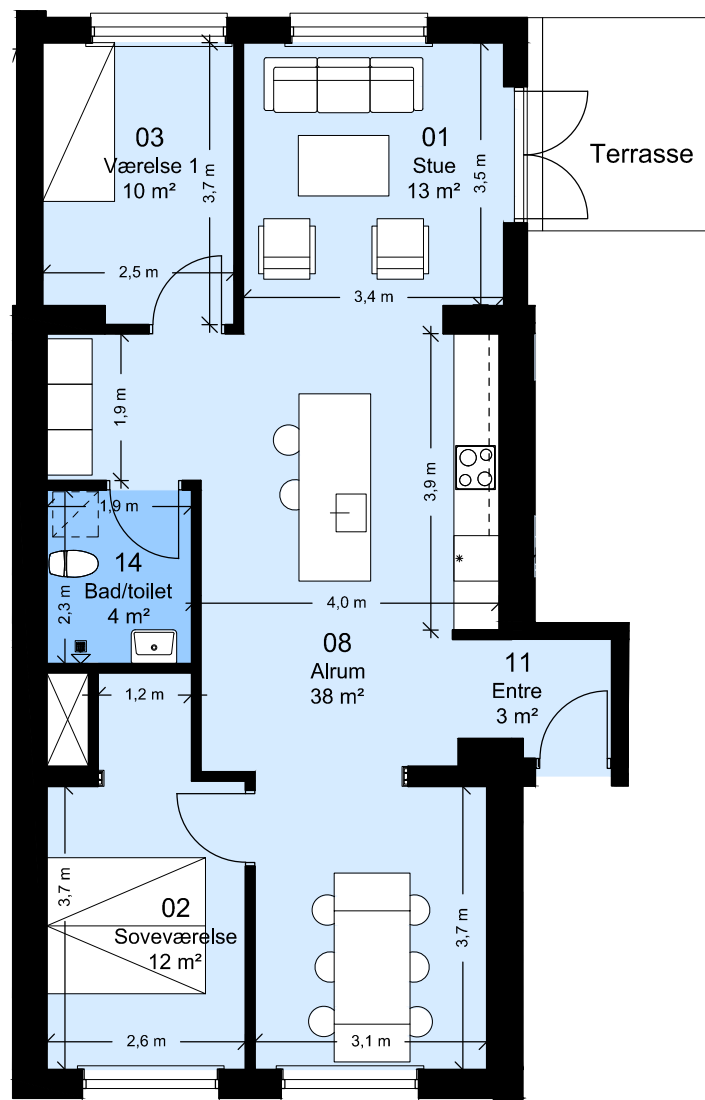

Tegn. nr.:
 Ark. - 03
 Rev. dato:
 Mål: 1 : 1000

FAB

Afd. 99 - Sortekilde

Lejemålsnr. A4.01

Hus nr: Hyrdevej 11E st. th

4 rum - 100 m² (brutto) - 1:100

Lejlighedstype A0.01

FAB

Afd. 99 - Sortekilde

Lejemålsnr. A2.01

Hus nr: Hyrdevej 11E st. tv

3 rum - 115 m² (brutto) - 1:100

Lejlighedstype A0.02

FAB

Afd. 99 - Sortekilde

Lejemålsnr. A3.01

Hus nr: Hyrdevej 11A st. tv

3 rum - 111 m² (brutto) - 1:100

Lejlighedstype A0.03

FAB

Afd. 99 - Sortekilde

Lejemålsnr. A4.02

Hus nr: Hyrdevej 11A st. th

4 rum - 104 m² (brutto) - 1:100