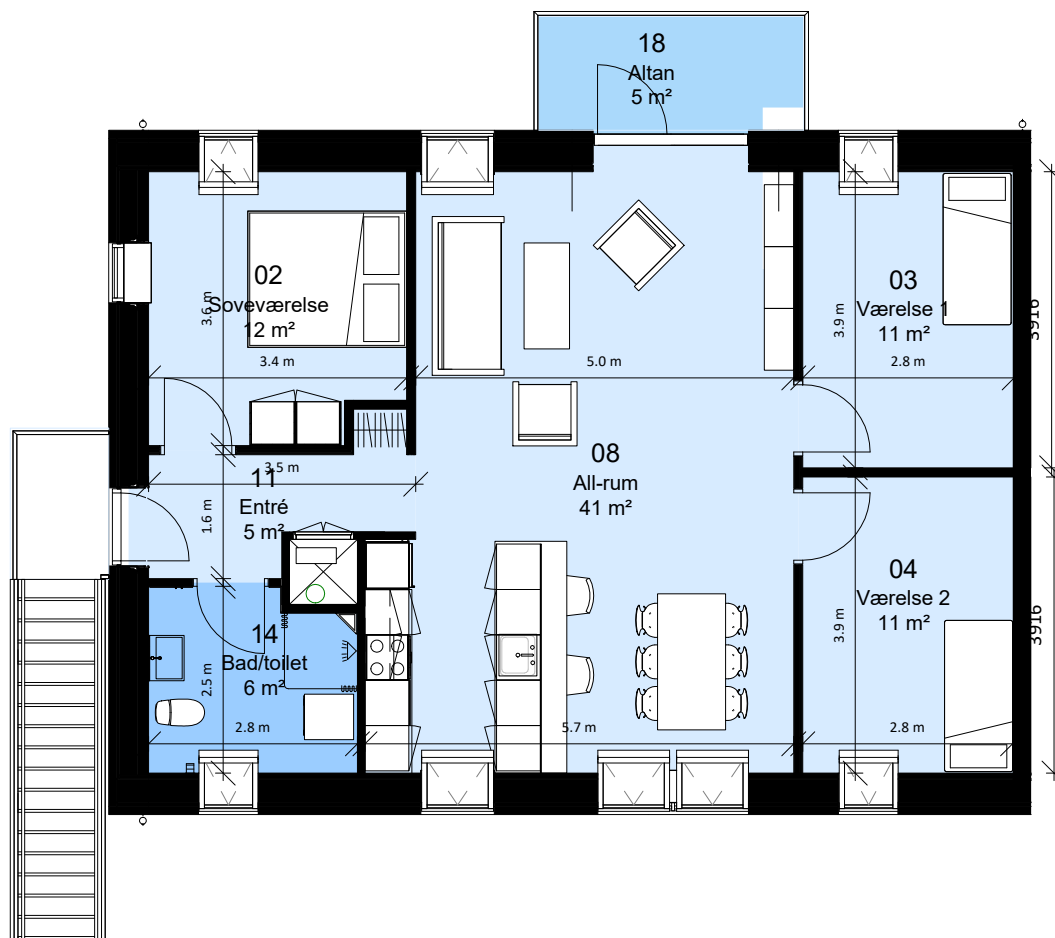

FAB

Afd. 99 - Sortekilde

Lejemålsnr. E4.03, F4.03, N4.03

Hus nr: Hyrdevej 17D, Gedskovvej 29D, 45D

4 rum - 113 m² (brutto) - 1 : 100

Lejlighedstype 4.03