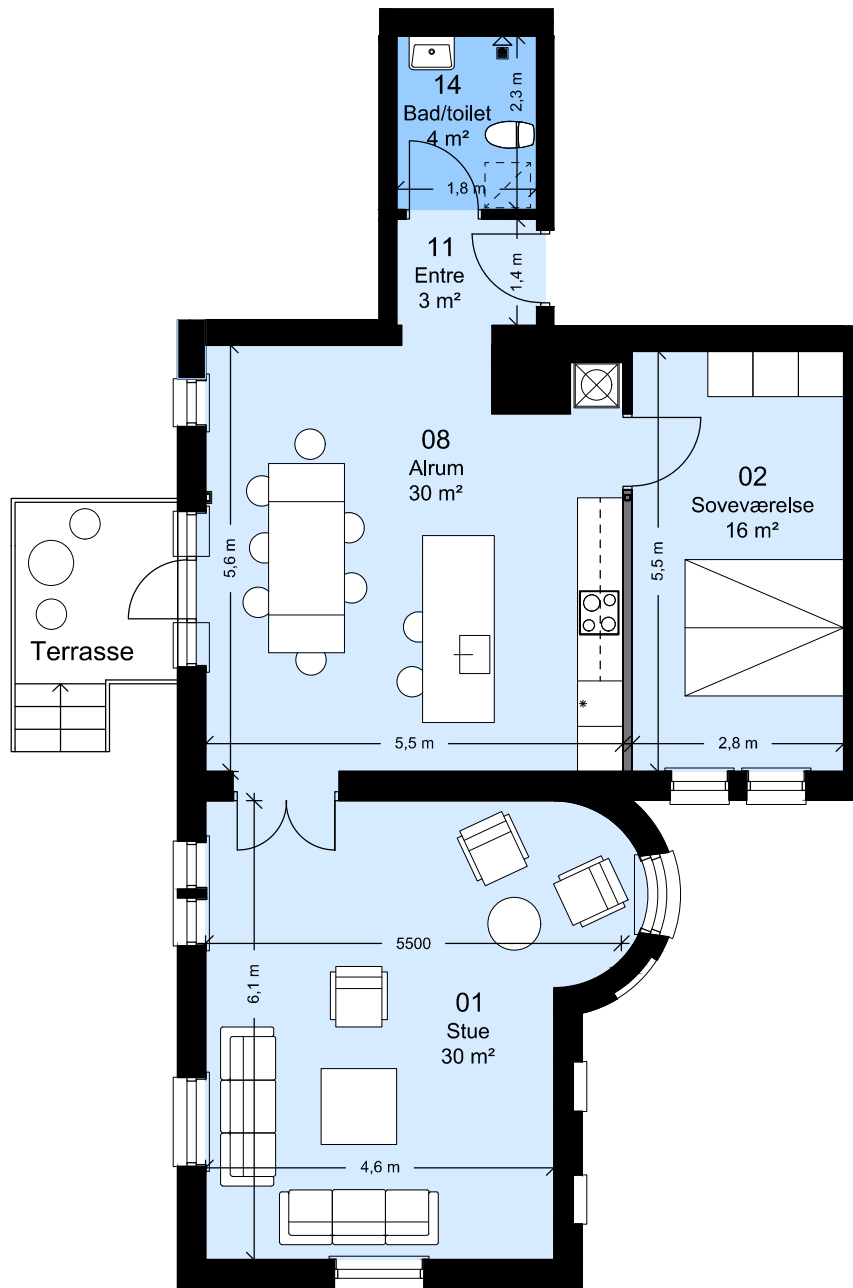

Tegn. nr.:
 Ark. - 03
 Rev. dato:
 Mål: 1 : 1000

FAB

Afd. 99 - Sortekilde

Lejemålsnr. A4.01

Hus nr: Hyrdevej 11E st. th

4 rum - 100 m² (brutto) - 1:100

Lejlighedstype A0.01

FAB

Afd. 99 - Sortekilde

Lejemålsnr. A2.01

Hus nr: Hyrdevej 11E st. tv

3 rum - 115 m² (brutto) - 1:100

Lejlighedstype A0.02

FAB

Afd. 99 - Sortekilde

Lejemålsnr. A3.01

Hus nr: Hyrdevej 11A st. tv

3 rum - 111 m² (brutto) - 1:100

Lejlighedstype A0.03

FAB

Afd. 99 - Sortekilde

Lejemålsnr. A4.02

Hus nr: Hyrdevej 11A st. th

4 rum - 104 m² (brutto) - 1:100