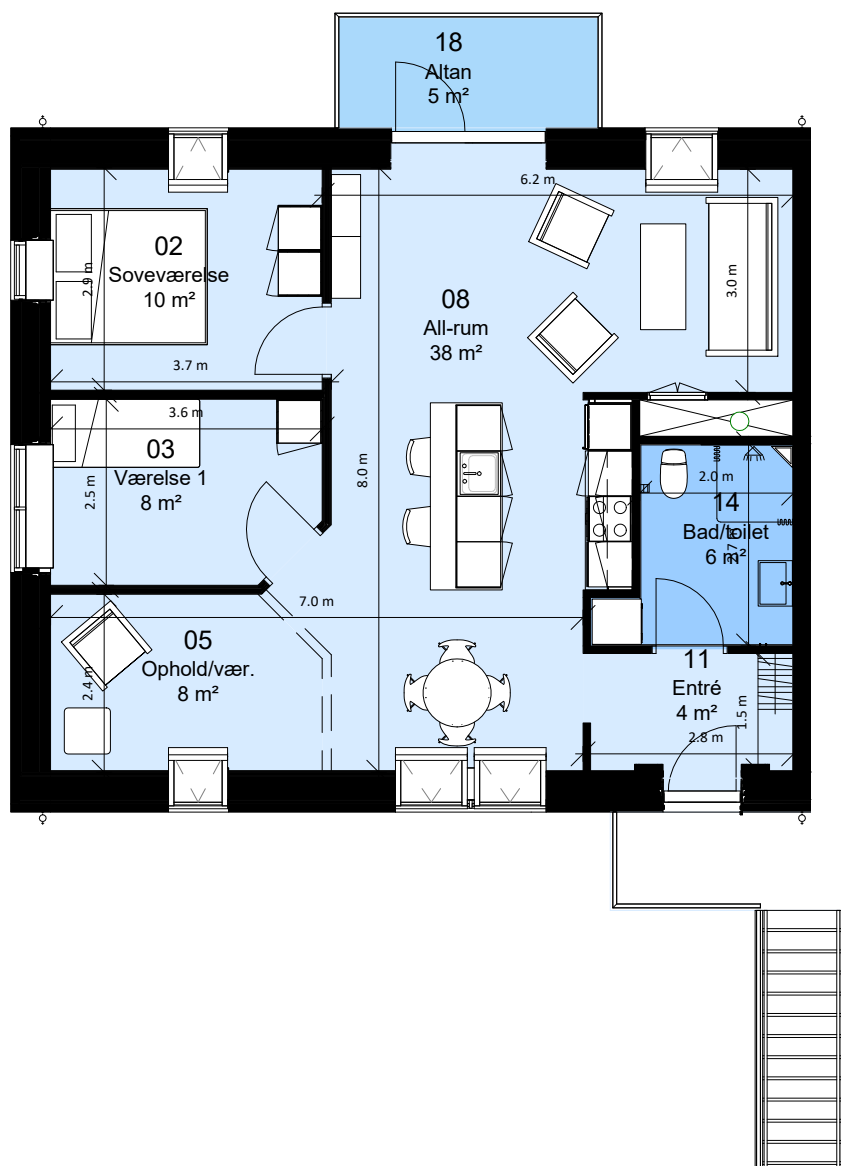

FAB

Afd. 99 - Sortekilde

Lejemålsnr. H3.02, I3.02, K3.02, L3.02
Hus nr: Gedskovvej 37A, 39A, 43A, 33A
3 rum - 97 m² (brutto) - 1 : 100
Lejlighedstype 3.02

FAB

Afd. 99 - Sortekilde

Lejemålsnr. H3.03, I3.03, K3.03, M3.03