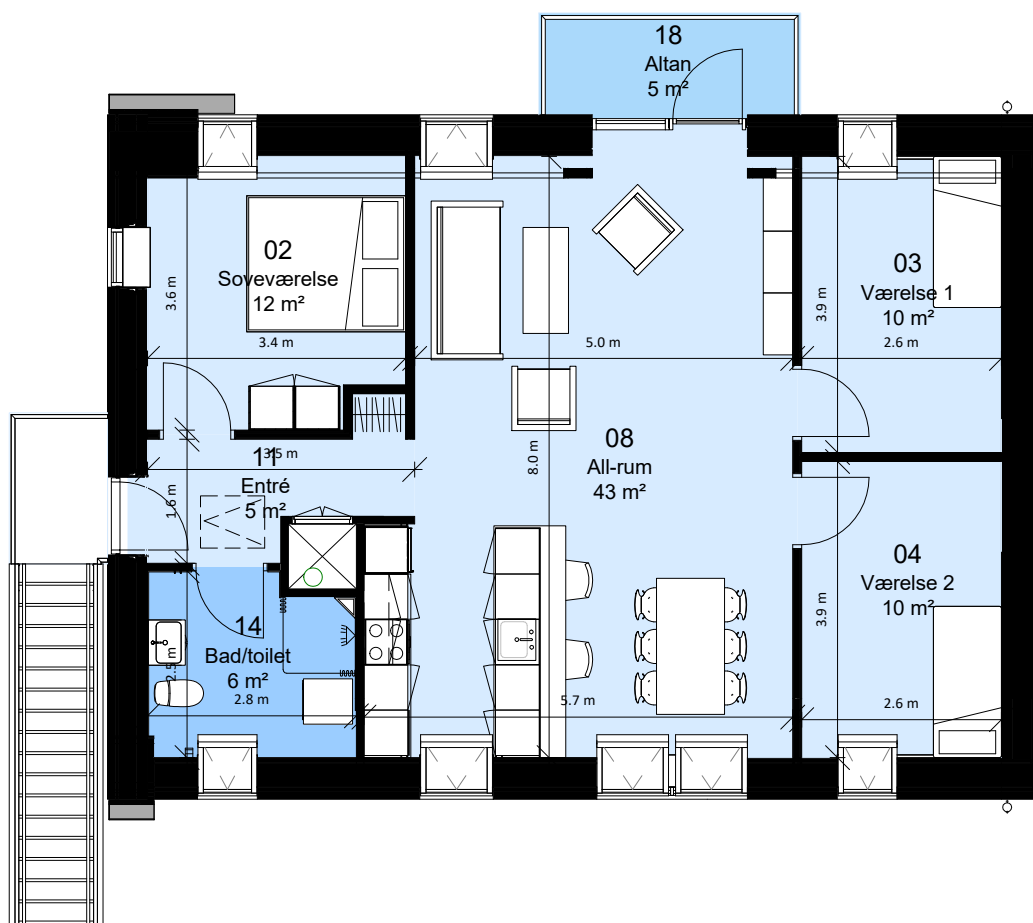

FAB

Afd. 99 - Sortekilde

Lejemålsnr. G4.02

Hus nr: Gedskovvej 27A

4 rum - 115 m² (brutto) - 1 : 100

Lejlighedstype 4.06