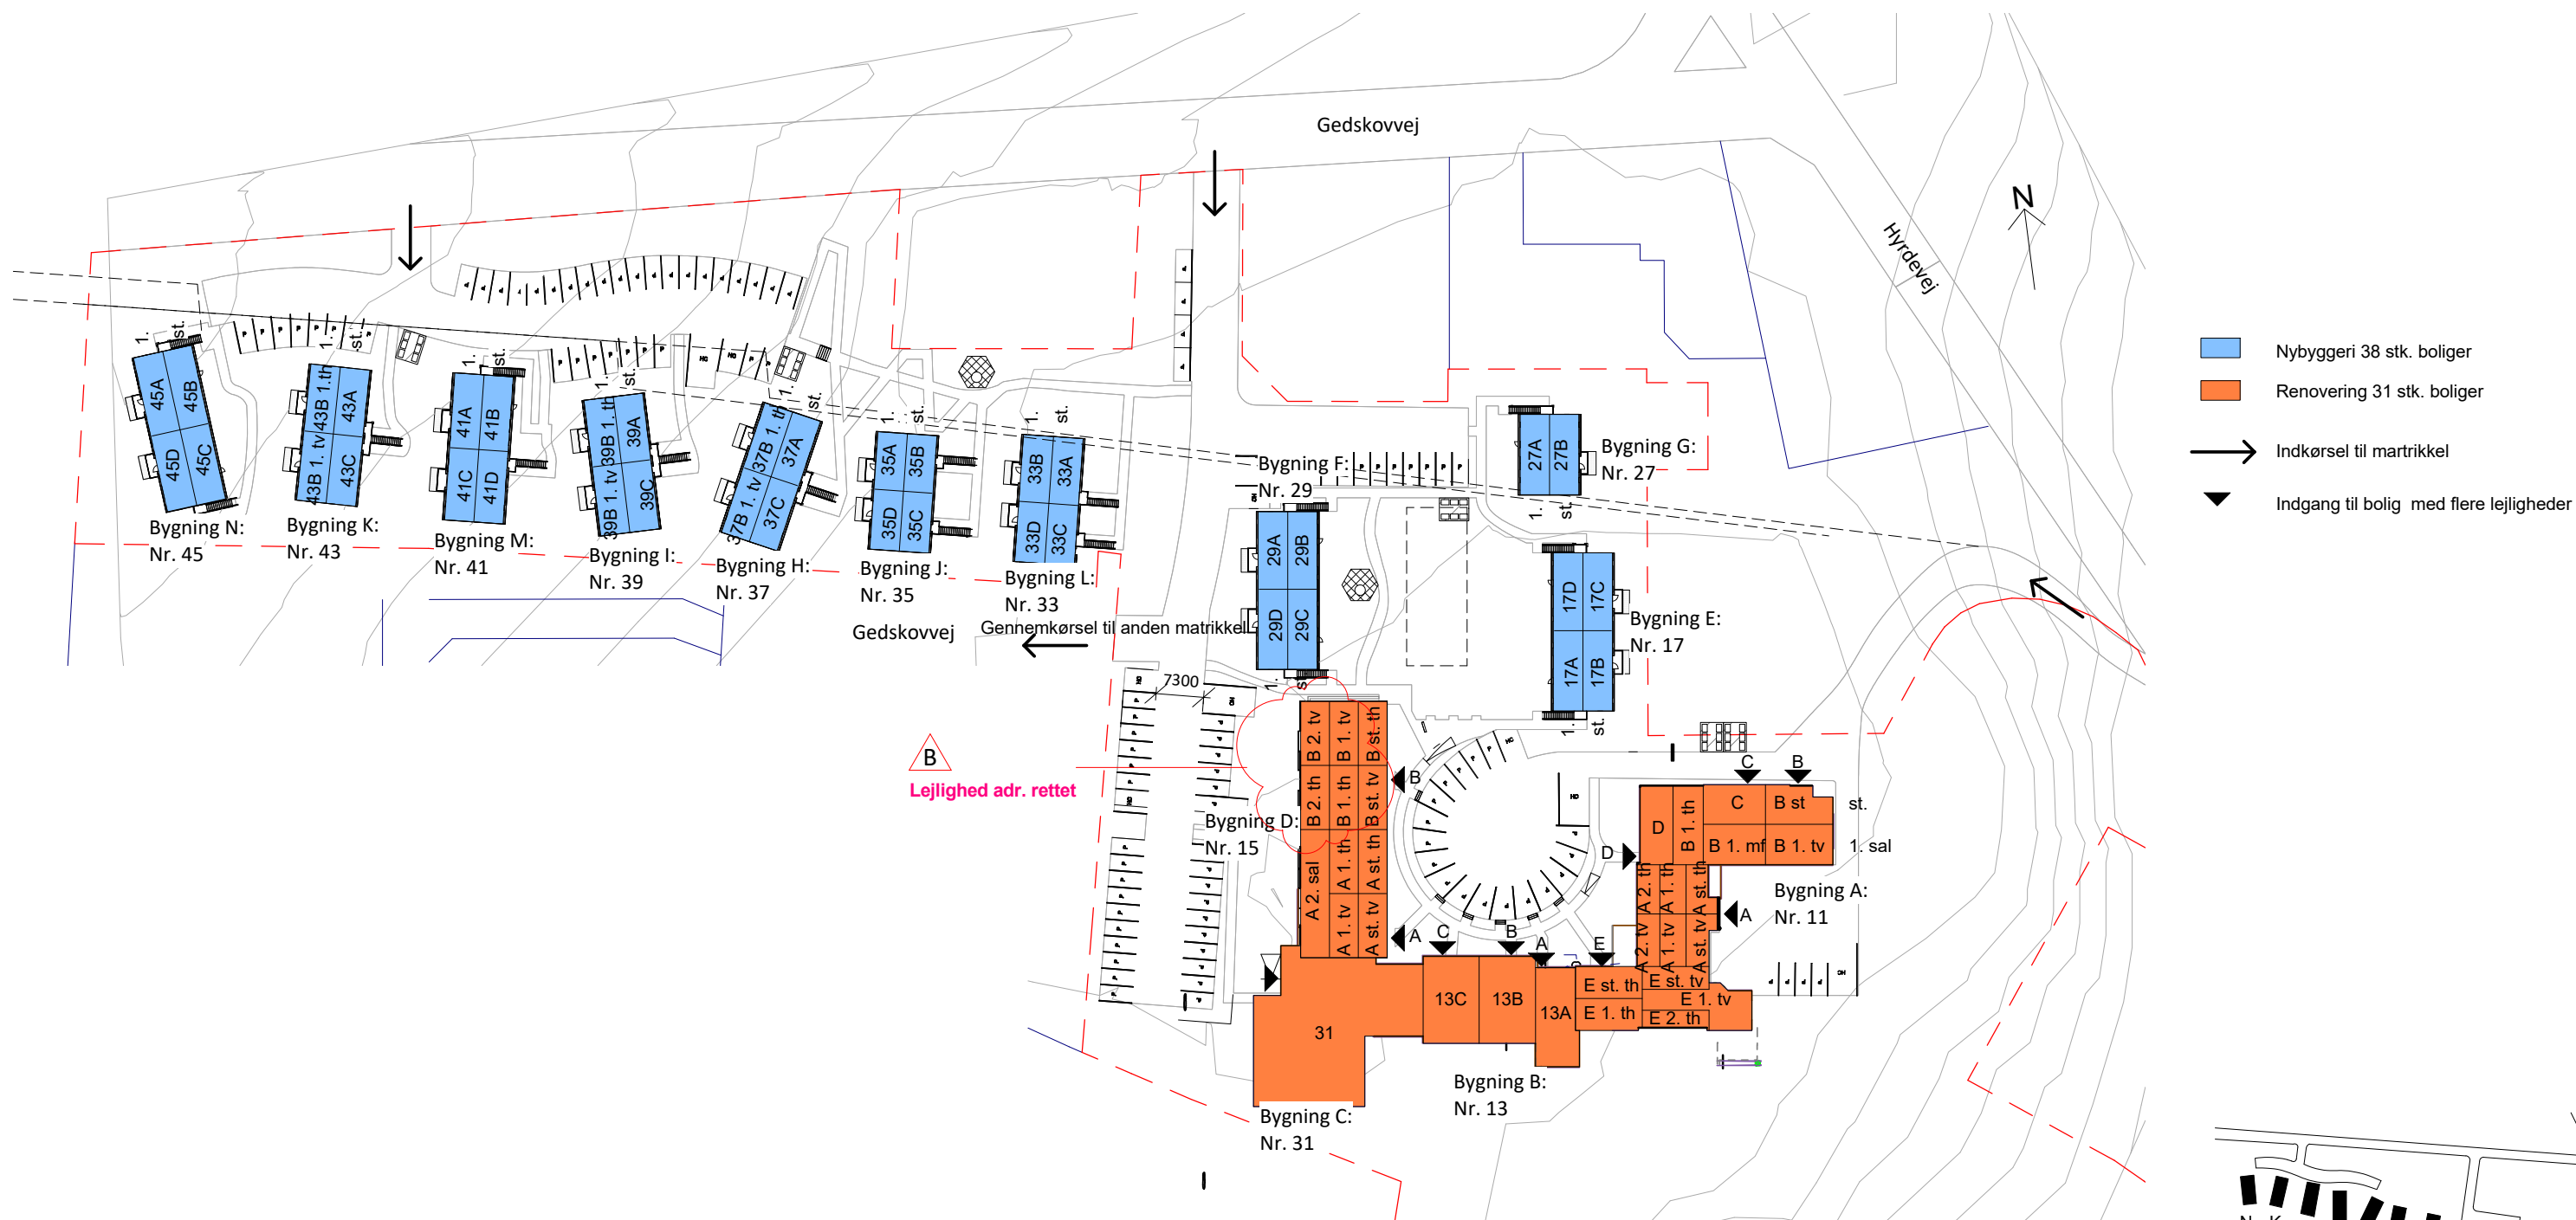

B	2019.05.21	MAO	Rettet iht. rev. sky
A	2019.05.10	MAO	Rettet iht. rev. sky

Rev Dato

Bygh: **FAB** Fyns Almennyttige Boligselskab Hovedprojekt

Sag: Sortekilde

Emne: Oversigt lejligheder - Bygherre

Int.: MAO | Kontr.: FK | Godk.: KF | Dato: 2018.05.22

Totalrådgiver:
Arkitekt: C&W Arkitekter A/S
www.cw-arkitekter.dk | Kullinggade 31E, 5700 Svendborg | 62 21 47 20
Sags nr.: 16038

Ingeniør: OBH Rådg. Ingeniører A/S
www.obh-gruppen.dk | Agerhatten 25, 5220 Odense SØ | 70 21 72 40
Sags nr.: 20161227

Tegn. nr.:

Ark. - 03

Rev. dato: 2019.05.21

Mål: 1 : 1000