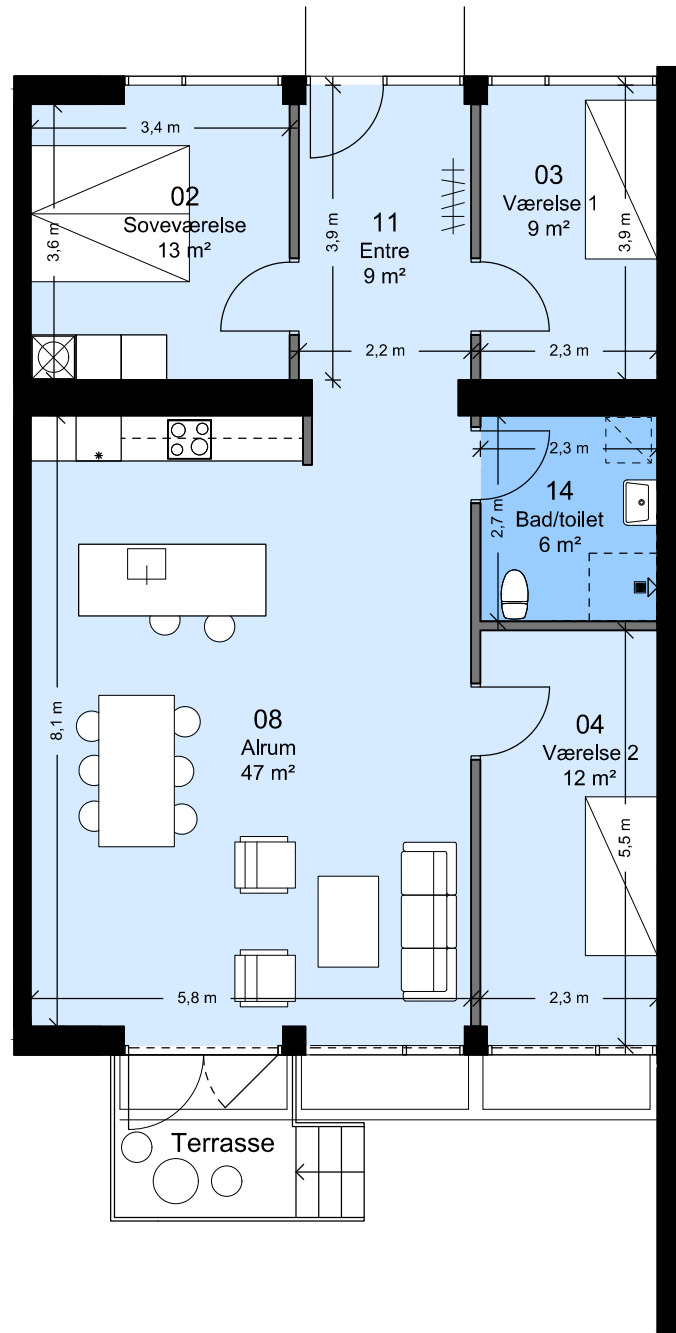

Lejlighedstype A2.01

FAB

Afd. 99 - Sortekilde

Lejemålsnr. A2.08

Hus nr: Hyrdevej 11A 2. tv

2 rum - 94 m² (brutto) - 1:100

Lejlighedstype A2.02

FAB

Afd. 99 - Sortekilde

Lejemålsnr. A2.09

Hus nr: Hyrdevej 11A 2. th

2 rum - 76 m² (brutto) - 1:100

Lejlighedstype A2.03

FAB

Afd. 99 - Sortekilde

Lejemålsnr. B3.01

Hus nr: Hyrdevej 13C

4 rum - 111 m² (brutto) - 1:100

Lejlighedstype B0.01

FAB

Afd. 99 - Sortekilde

Lejemålsnr. B3.02

Hus nr: Hyrdevej 13B

4 rum - 111 m² (brutto) - 1:100