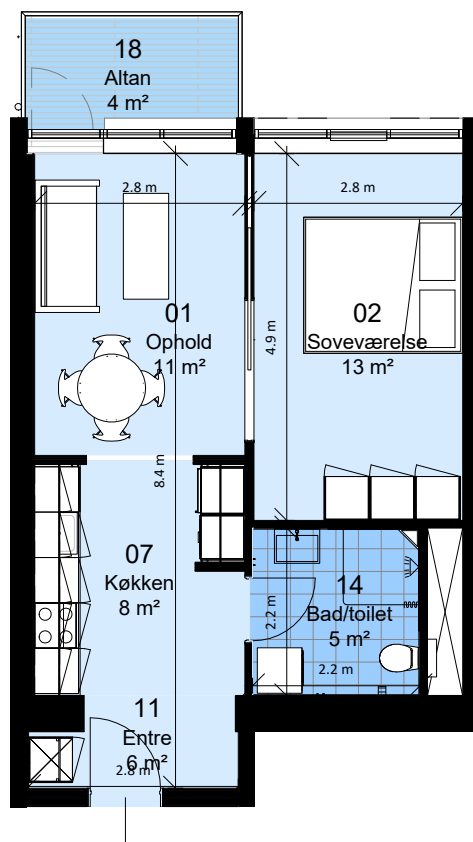

Hus nr: Hyrdevej 13C

4 rum - 111 m² (brutto) - 1:100

Lejlighedstype B0.01

FAB

Afd. 99 - Sortekilde

Lejemålsnr. B3.02

Hus nr: Hyrdevej 13B

4 rum - 111 m² (brutto) - 1:100

Lejlighedstype B0.02

FAB

Afd. 99 - Sortekilde

Lejemålsnr. B2.01

Hus nr: Hyrdevej 13A

2 rum - 86 m² (brutto) - 1:100

Lejlighedstype B0.03

FAB

Afd. 99 - Sortekilde

Lejemålsnr. D2.01

Hus nr: Hyrdevej 15A st. tv

2 rum - 74 m² (brutto) - 1 : 100

Lejlighedstype D2.01

FAB

Afd. 99 - Sortekilde

Lejemålsnr. D2.02

Hus nr: Hyrdevej 15A st. th

2 rum - 97 m² (brutto) - 1 : 100

Lejlighedstype D2.02

FAB

Afd. 99 - Sortekilde

Lejemålsnr. D2.03

Hus nr: Hyrdevej 15A 1. tv

2 rum - 77 m² (brutto) - 1 : 100