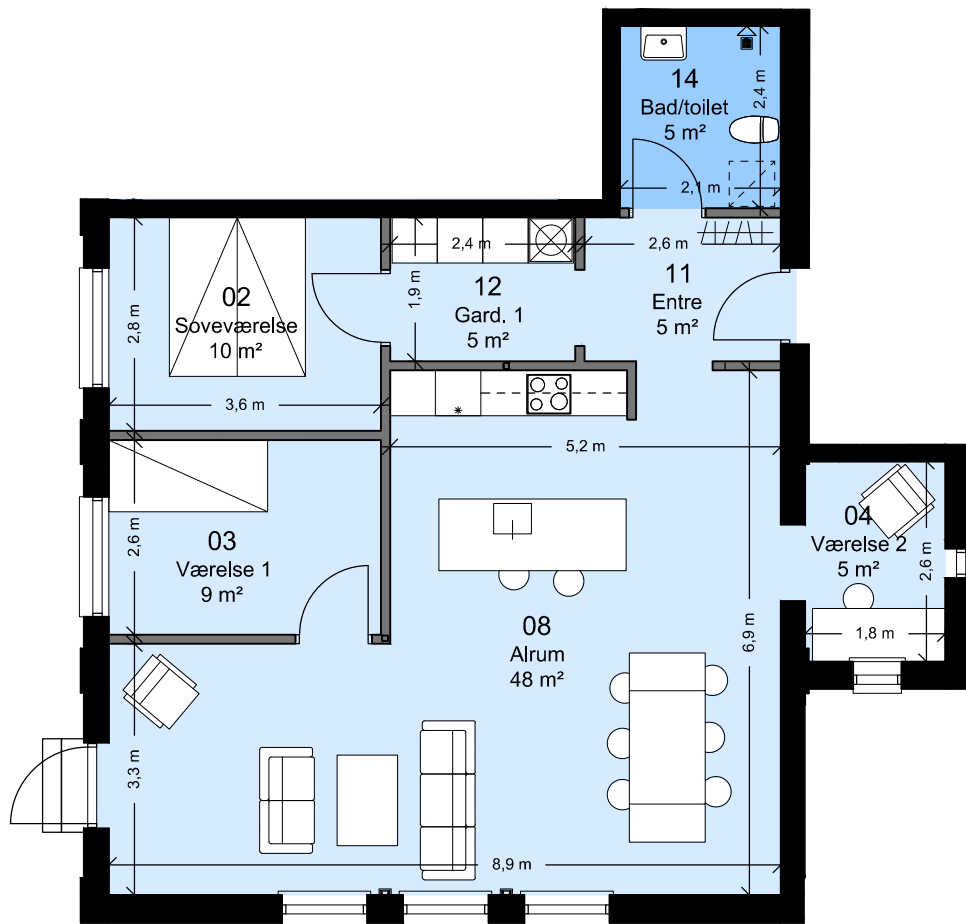

Afd. 99 - Sortekilde

Lejemålsnr. A4.02

Hus nr: Hyrdevej 11A st. th

4 rum - 104 m² (brutto) - 1:100

Lejlighedstype A0.04

FAB

Afd. 99 - Sortekilde

Lejemålsnr. A4.03

Hus nr: Hyrdevej 11D

4 rum - 112 m² (brutto) - 1:100

Lejlighedstype A0.05

FAB

Afd. 99 - Sortekilde

Lejemålsnr. A4.04

Hus nr: Hyrdevej 11C

3 rum - 105 m² (brutto) - 1:100

Lejlighedstype A0.06

FAB

Afd. 99 - Sortekilde

Lejemålsnr. A3.02

Hus nr: Hyrdevej 11B st.

3 rum - 116 m² (brutto) - 1:100

Lejlighedstype A0.07

FAB

Afd. 99 - Sortekilde

Lejemålsnr. A2.02

Hus nr: Hyrdevej 11E 1. th

2 rum - 76 m² (brutto) - 1:100

Lejlighedstype A1.01

FAB

Afd. 99 - Sortekilde

Lejemålsnr. A2.03