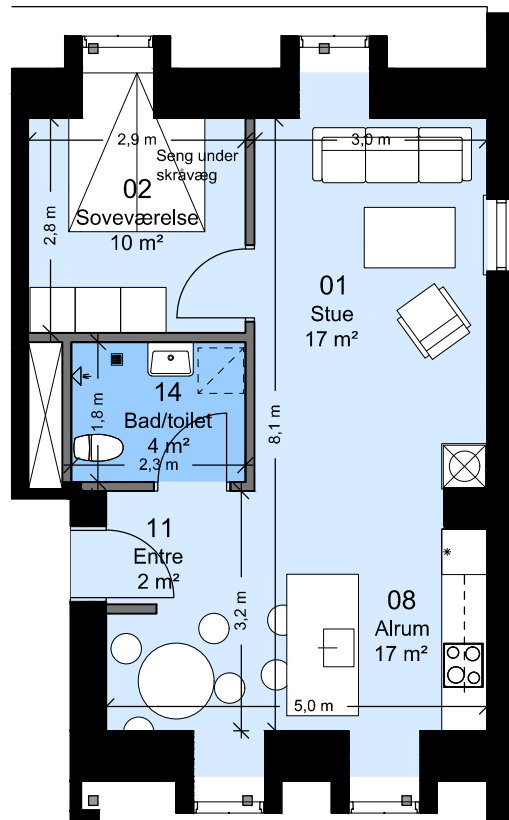

Hus nr: Hyrdevej 11B 1. mf

3 rum - 106 m² (brutto) - 1:100

Lejlighedstype A1.06

FAB

Afd. 99 - Sortekilde

Lejemålsnr. A2.07

Hus nr: Hyrdevej 11E 2.

2 rum - 92 m² (brutto) - 1:100

Lejlighedstype A2.01

FAB

Afd. 99 - Sortekilde

Lejemålsnr. A2.08

Hus nr: Hyrdevej 11A 2. tv

2 rum - 94 m² (brutto) - 1:100

Lejlighedstype A2.02

FAB

Afd. 99 - Sortekilde

Lejemålsnr. A2.09

Hus nr: Hyrdevej 11A 2. th

2 rum - 76 m² (brutto) - 1:100

Lejlighedstype A2.03

FAB

Afd. 99 - Sortekilde

Lejemålsnr. B3.01