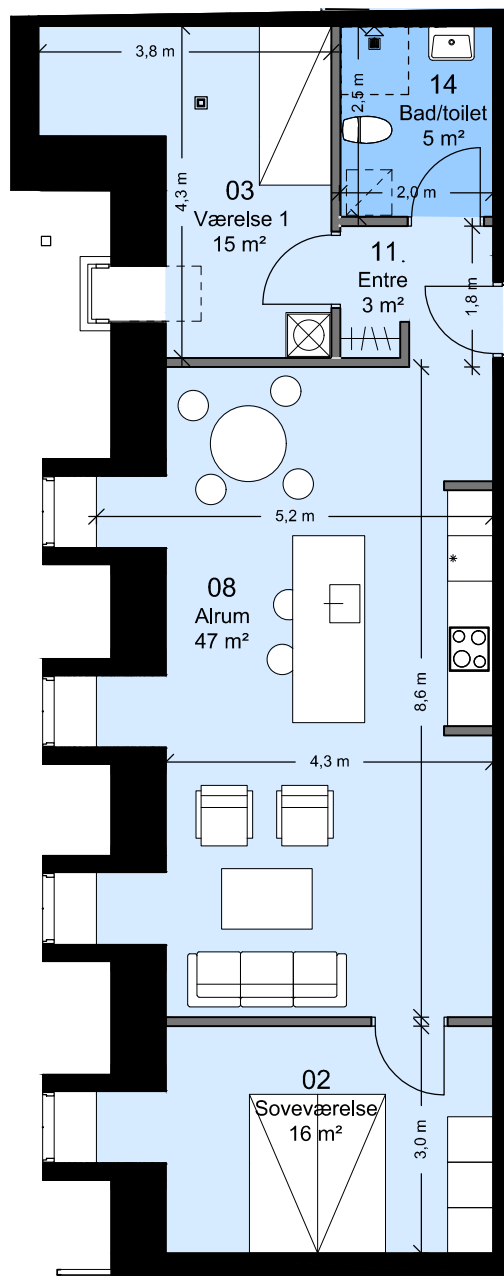

Lejlighedstype A1.03

FAB

Afd. 99 - Sortekilde

Lejemålsnr. A2.04

Hus nr: Hyrdevej 11A 1. th

2 rum - 77 m² (brutto) - 1:100

Lejlighedstype A1.04

FAB

Afd. 99 - Sortekilde

Lejemålsnr. A2.05

Hus nr: Hyrdevej 11B 1. th

2 rum - 95 m² (brutto) - 1:100

Lejlighedstype A1.05

FAB

Afd. 99 - Sortekilde

Lejemålsnr. A3.04

Hus nr: Hyrdevej 11B 1. mf

3 rum - 106 m² (brutto) - 1:100

Lejlighedstype A1.06

FAB

Afd. 99 - Sortekilde

Lejemålsnr. A2.07

Hus nr: Hyrdevej 11E 2.

2 rum - 92 m² (brutto) - 1:100

Lejlighedstype A2.01

FAB

Afd. 99 - Sortekilde

Lejemålsnr. A2.08

Hus nr: Hyrdevej 11A 2. tv

2 rum - 94 m² (brutto) - 1:100

Lejlighedstype A2.02

FAB