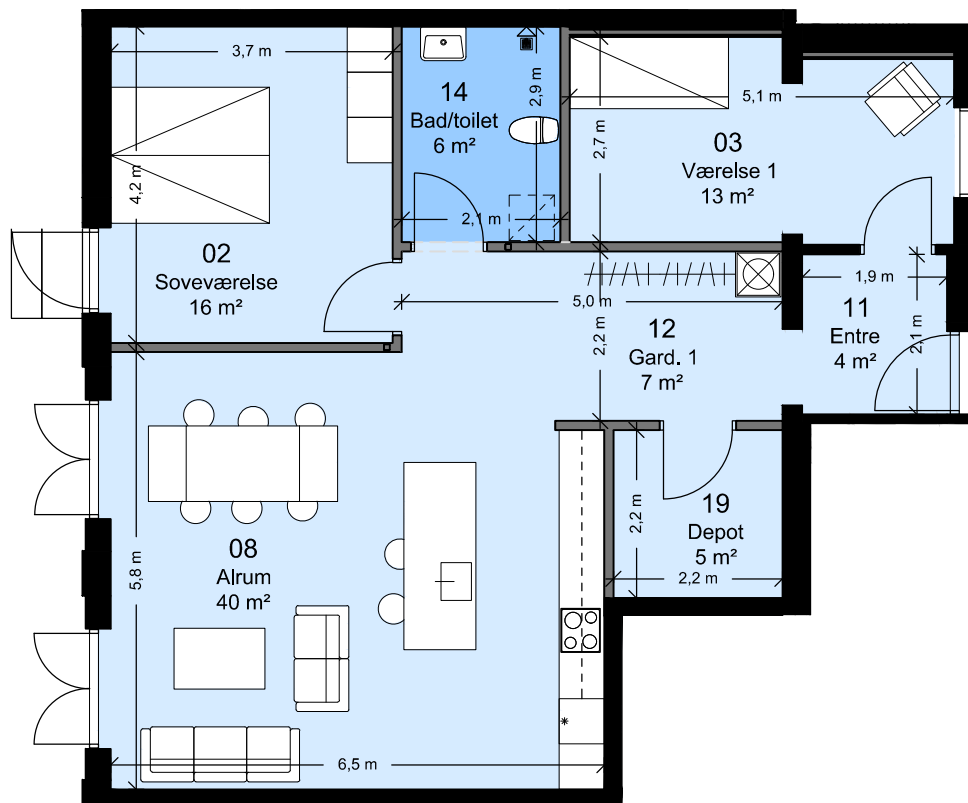

Afd. 99 - Sortekilde

Lejemålsnr. A4.02

Hus nr: Hyrdevej 11A st. th

4 rum - 104 m² (brutto) - 1:100

Lejlighedstype A0.04

FAB

Afd. 99 - Sortekilde

Lejemålsnr. A4.03

Hus nr: Hyrdevej 11D

4 rum - 112 m² (brutto) - 1:100

Lejlighedstype A0.05

FAB

Afd. 99 - Sortekilde

Lejemålsnr. A4.04

Hus nr: Hyrdevej 11C

3 rum - 105 m² (brutto) - 1:100