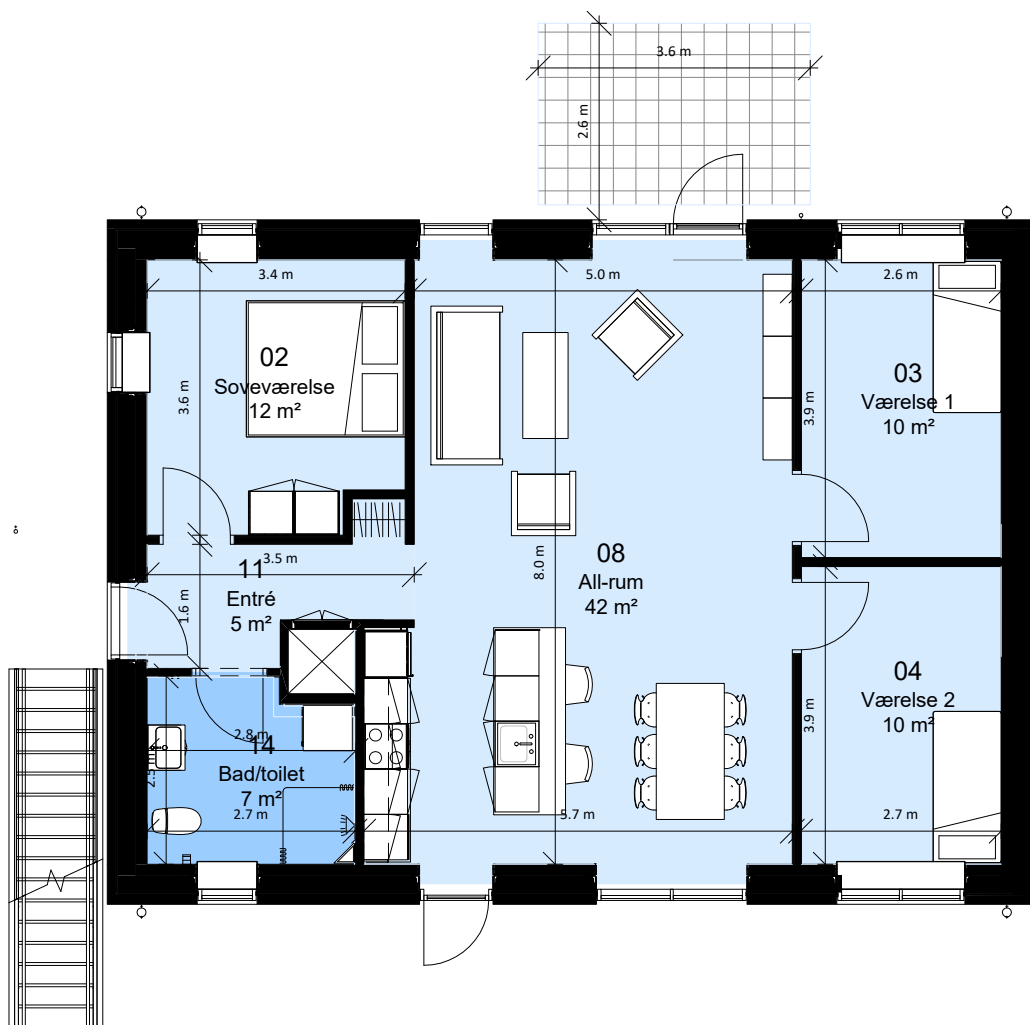

4 rum - 113 m² (brutto) - 1 : 100

Lejlighedstype 4.04

FAB

Afd. 99 - Sortekilde

Lejemålsnr. G4.01

Hus nr: Gedskovvej 27B

4 rum - 115 m² (brutto) - 1 : 100

Lejlighedstype 4.05