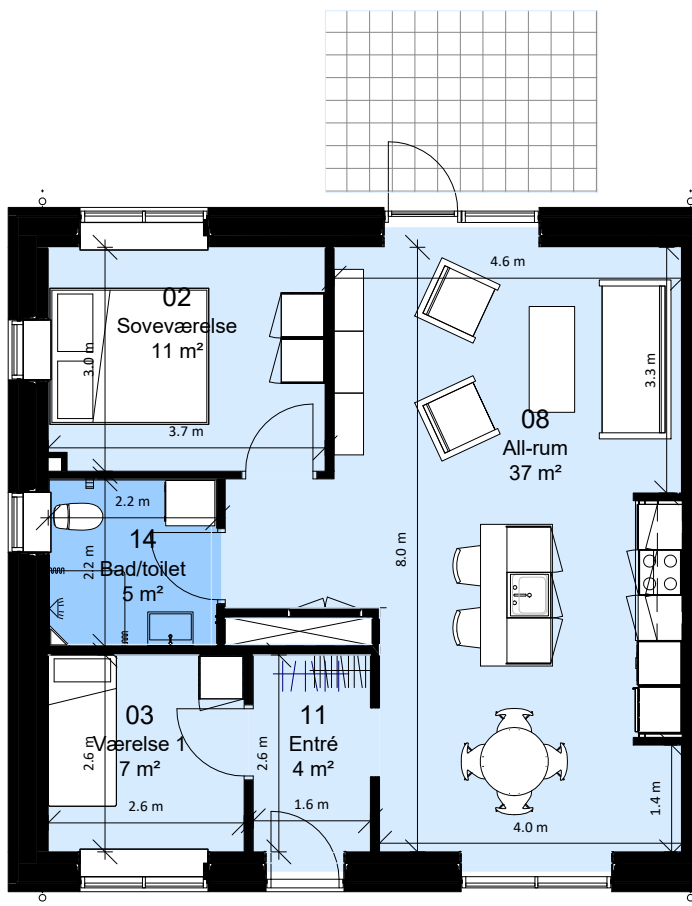

FAB

Afd. 99 - Sortekilde

Lejemålsnr. H3.02, I3.02, K3.02, L3.02
Hus nr: Gedskovvej 37A, 39A, 43A, 33A
3 rum - 97 m² (brutto) - 1 : 100
Lejlighedstype 3.02

FAB

Afd. 99 - Sortekilde

Lejemålsnr. H3.03, I3.03, K3.03, M3.03

Hus nr: Gedskovvej 37B 1. tv, 39B 1. tv, 41C, 43B 1.tv,

3 rum - 97 m² (brutto) - 1 : 100

Lejlighedstype 3.03

FAB

Afd. 99 - Sortekilde

Lejemålsnr. H3.04, I3.04, K3.04, L3.04

Hus nr: Gedskovvej 33B, 37B 1.th, 39B 1.th, 43B 1.th

3 rum - 97 m² (brutto) - 1 : 100

Lejlighedstype 3.04

FAB

Afd. 99 - Sortekilde

Lejemålsnr. J3.01

Hus nr: Gedskovvej 35C

3 rum - 85 m² (brutto) - 1 : 100

Lejlighedstype 3.05