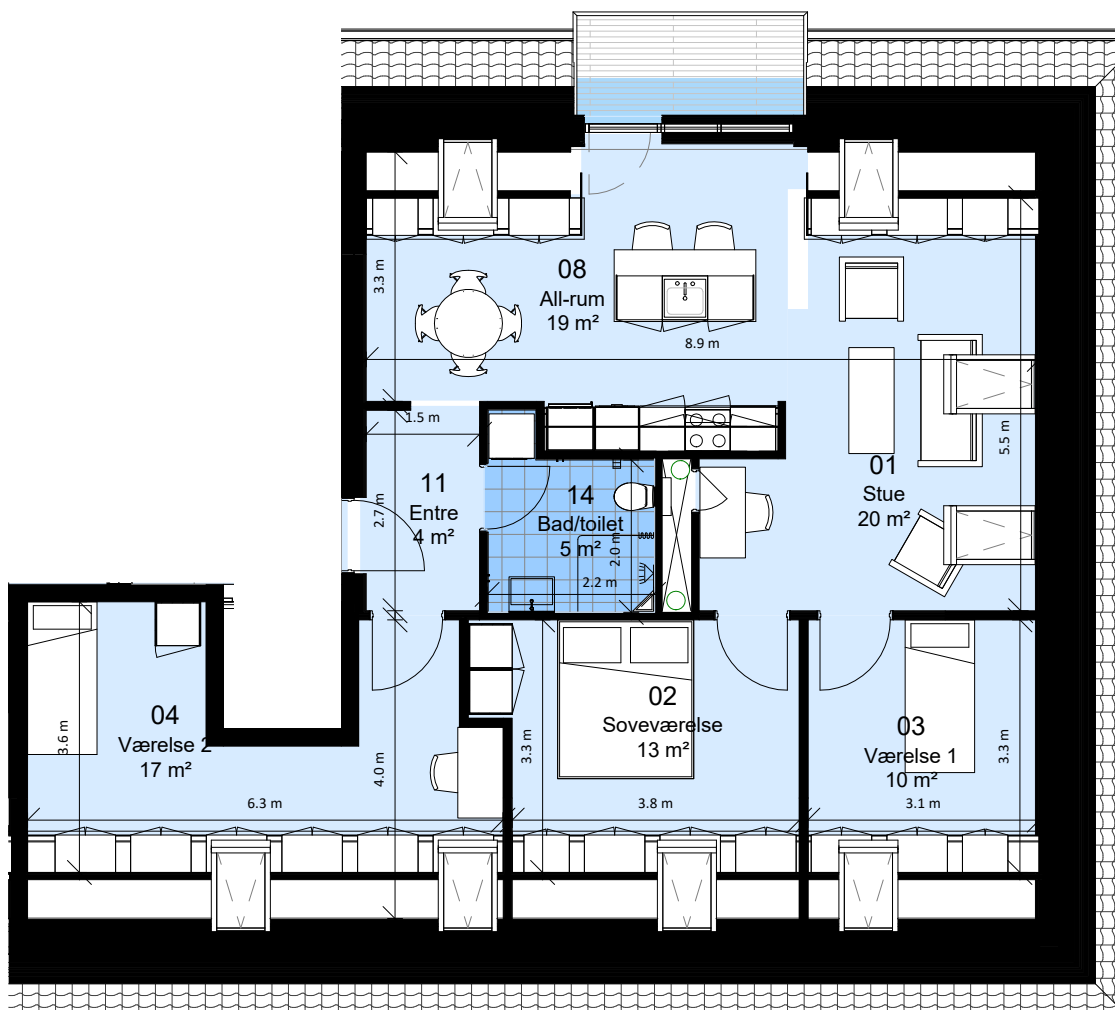

Lejemålsnr. D4.03

Hus nr: Hyrdevej 15B 1. tv

4 rum - 113 m² (brutto) - 1 : 100

Lejlighedstype D4.03

FAB

Afd. 99 - Sortekilde

Lejemålsnr. D4.04

Hus nr: Hyrdevej 15B 2. tv