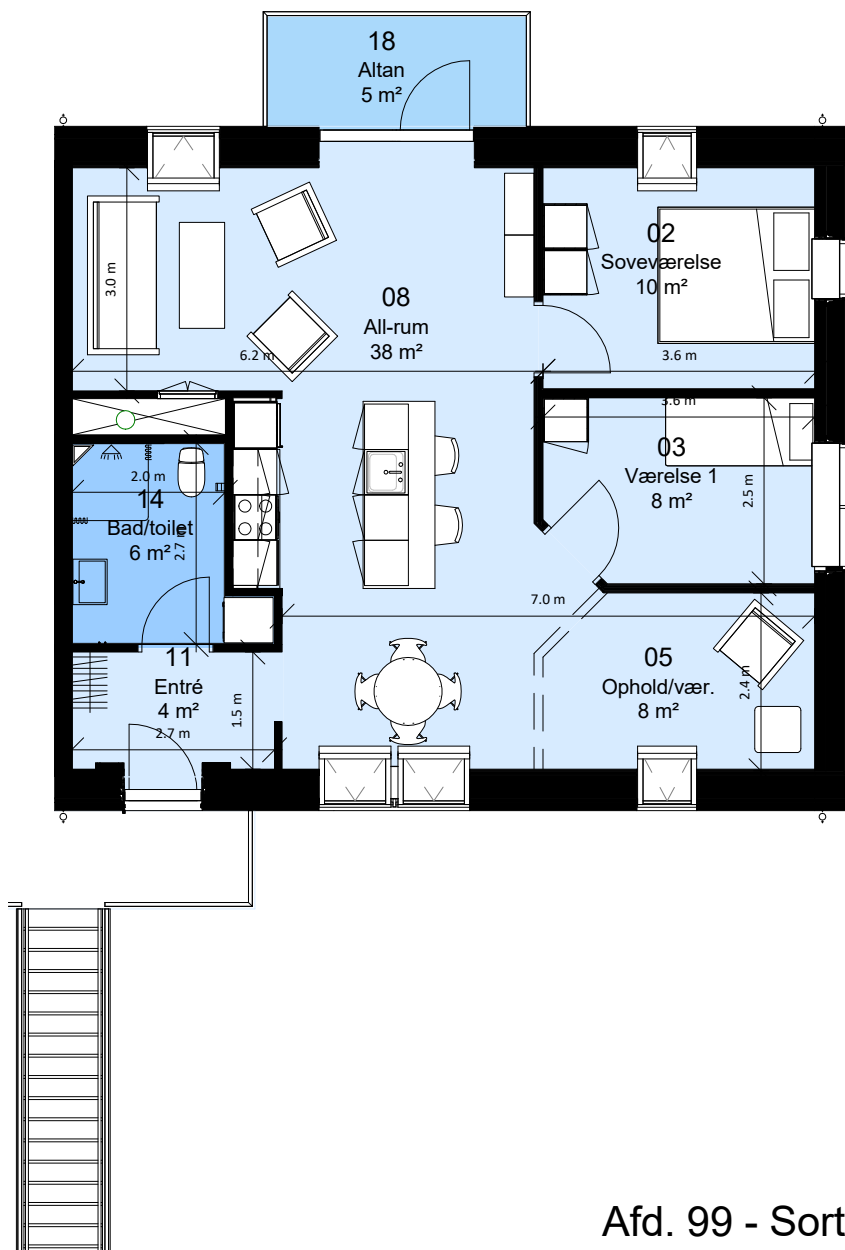

FAB

Afd. 99 - Sortekilde

Lejemålsnr. H3.02, I3.02, K3.02, L3.02
Hus nr: Gedskovvej 37A, 39A, 43A, 33A
3 rum - 97 m² (brutto) - 1 : 100
Lejlighedstype 3.02

FAB

Afd. 99 - Sortekilde

Lejemålsnr. H3.03, I3.03, K3.03, M3.03

Hus nr: Gedskovvej 37B 1. tv, 39B 1. tv, 41C, 43B 1.tv,

3 rum - 97 m² (brutto) - 1 : 100

Lejlighedstype 3.03

FAB

Afd. 99 - Sortekilde

Lejemålsnr. H3.04, I3.04, K3.04, L3.04

Hus nr: Gedskovvej 33B, 37B 1.th, 39B 1.th, 43B 1.th