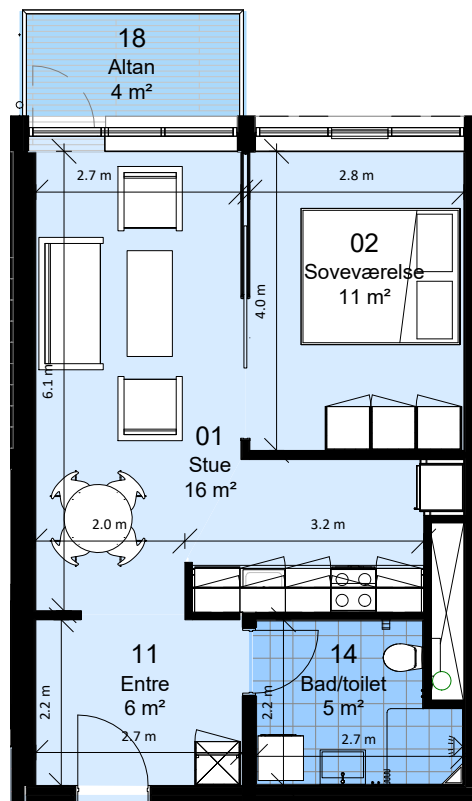

Lejlighedstype B0.02

FAB

Afd. 99 - Sortekilde

Lejemålsnr. B2.01

Hus nr: Hyrdevej 13A

2 rum - 86 m² (brutto) - 1:100

Lejlighedstype B0.03

FAB

Afd. 99 - Sortekilde

Lejemålsnr. D2.01

Hus nr: Hyrdevej 15A st. tv

2 rum - 74 m² (brutto) - 1 : 100

Lejlighedstype D2.01

FAB

Afd. 99 - Sortekilde

Lejemålsnr. D2.02

Hus nr: Hyrdevej 15A st. th

2 rum - 97 m² (brutto) - 1 : 100

Lejlighedstype D2.02

FAB

Afd. 99 - Sortekilde

Lejemålsnr. D2.03

Hus nr: Hyrdevej 15A 1. tv

2 rum - 77 m² (brutto) - 1 : 100