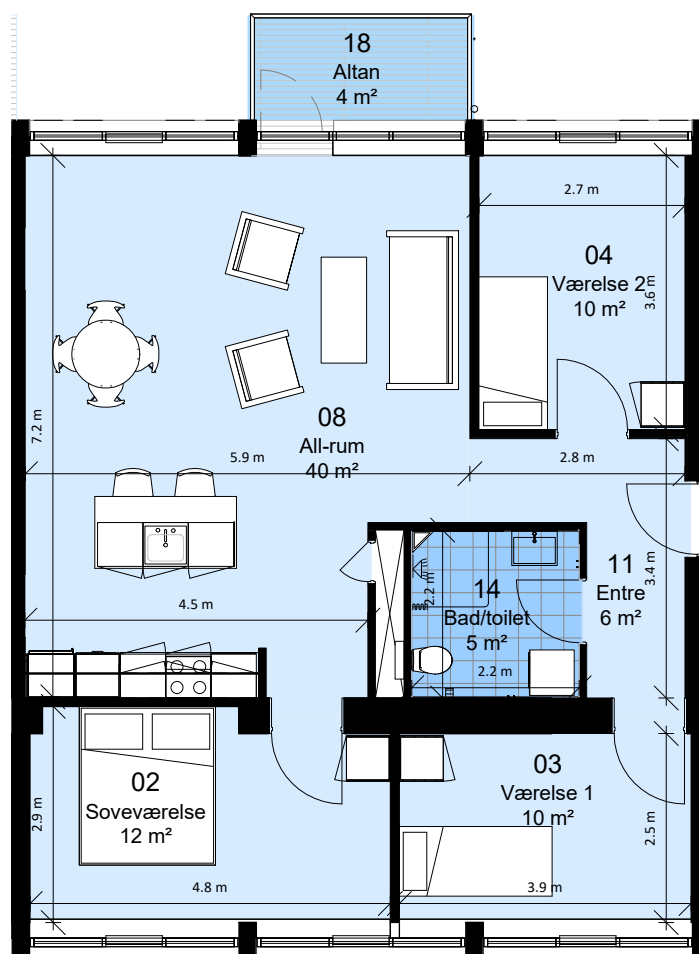

FAB

Afd. 99 - Sortekilde

Lejemålsnr. D4.01

Hus nr: Hyrdevej 15B st. tv

4 rum - 113 m² (brutto) - 1 : 100

Lejlighedstype D4.01