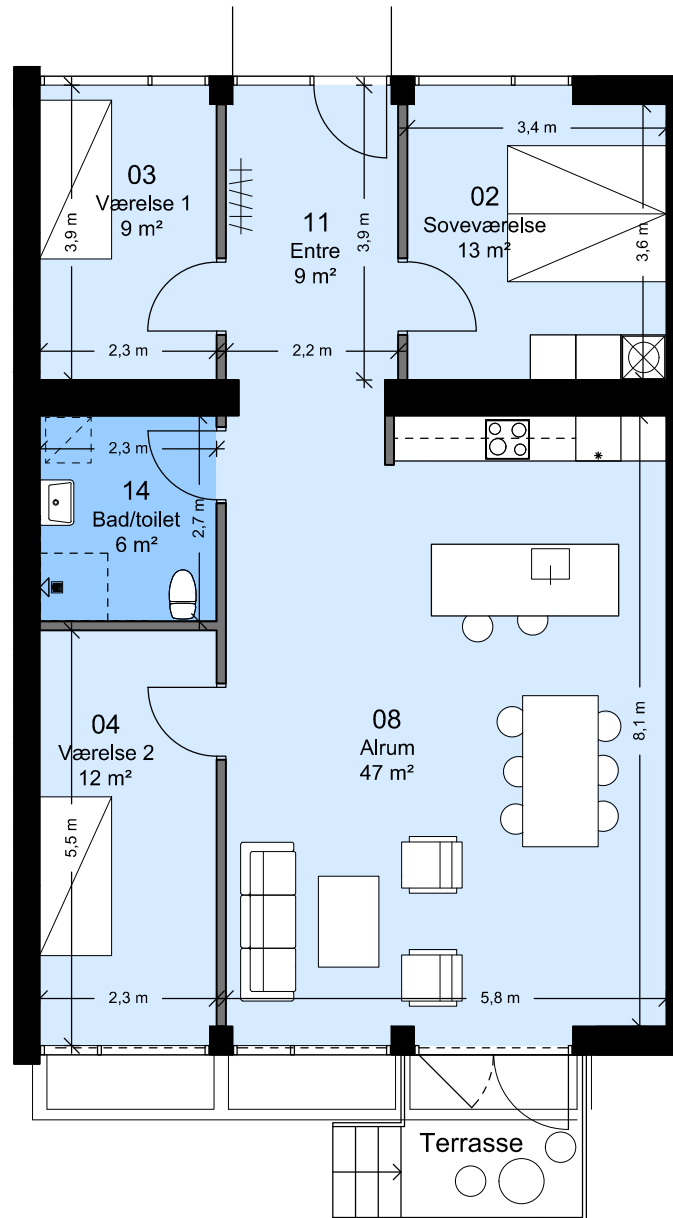

Lejlighedstype A2.01

FAB

Afd. 99 - Sortekilde

Lejemålsnr. A2.08

Hus nr: Hyrdevej 11A 2. tv

2 rum - 94 m² (brutto) - 1:100

Lejlighedstype A2.02

FAB

Afd. 99 - Sortekilde

Lejemålsnr. A2.09

Hus nr: Hyrdevej 11A 2. th

2 rum - 76 m² (brutto) - 1:100

Lejlighedstype A2.03

FAB

Afd. 99 - Sortekilde

Lejemålsnr. B3.01

Hus nr: Hyrdevej 13C

4 rum - 111 m² (brutto) - 1:100

Lejlighedstype B0.01

FAB

Afd. 99 - Sortekilde

Lejemålsnr. B3.02

Hus nr: Hyrdevej 13B

4 rum - 111 m² (brutto) - 1:100