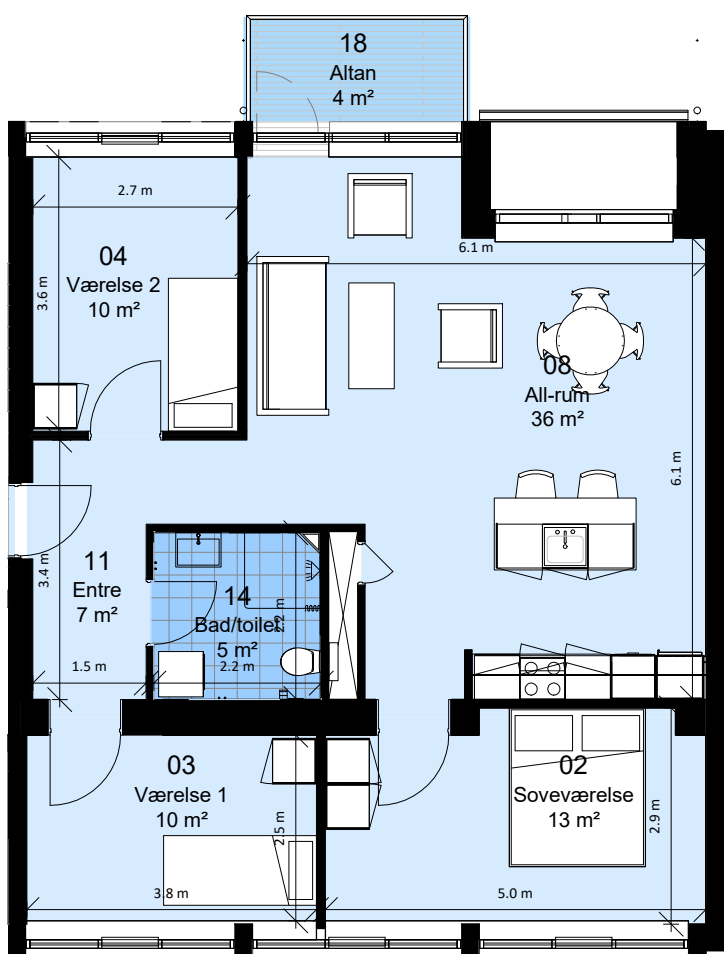

FAB

Afd. 99 - Sortekilde

Lejemålsnr. D4.02

Hus nr: Hyrdevej 15B st. th

4 rum - 114 m² (brutto) - 1 : 100

Lejlighedstype D4.02