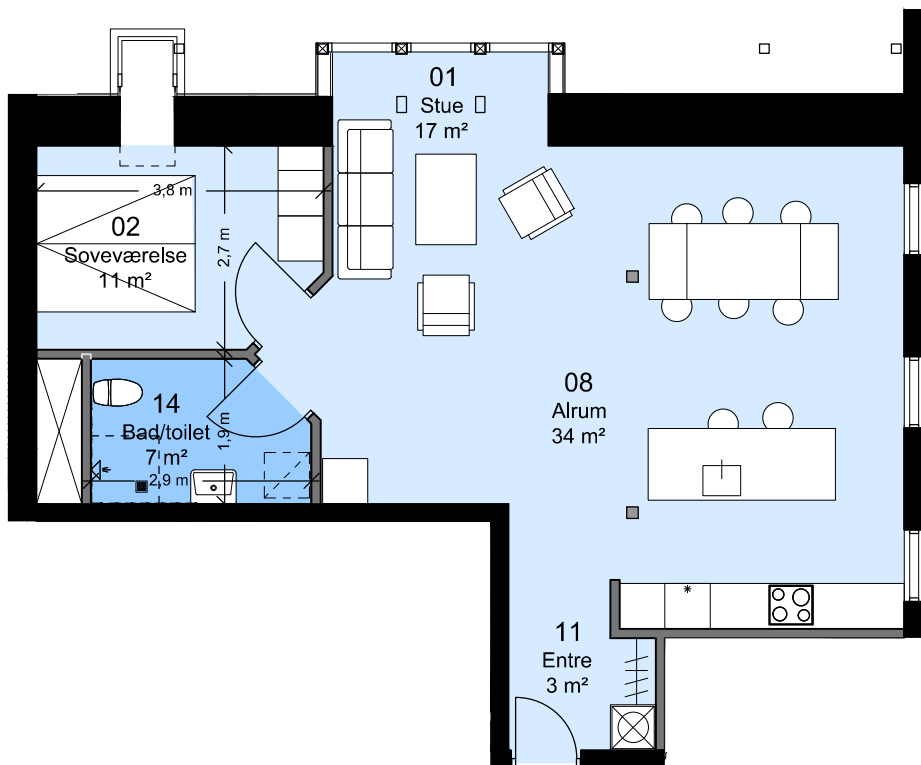

Lejlighedstype A1.03

FAB

Afd. 99 - Sortekilde

Lejemålsnr. A2.04

Hus nr: Hyrdevej 11A 1. th

2 rum - 77 m² (brutto) - 1:100

Lejlighedstype A1.04

FAB

Afd. 99 - Sortekilde

Lejemålsnr. A2.05

Hus nr: Hyrdevej 11B 1. th

2 rum - 95 m² (brutto) - 1:100

Lejlighedstype A1.05

FAB

Afd. 99 - Sortekilde

Lejemålsnr. A3.04