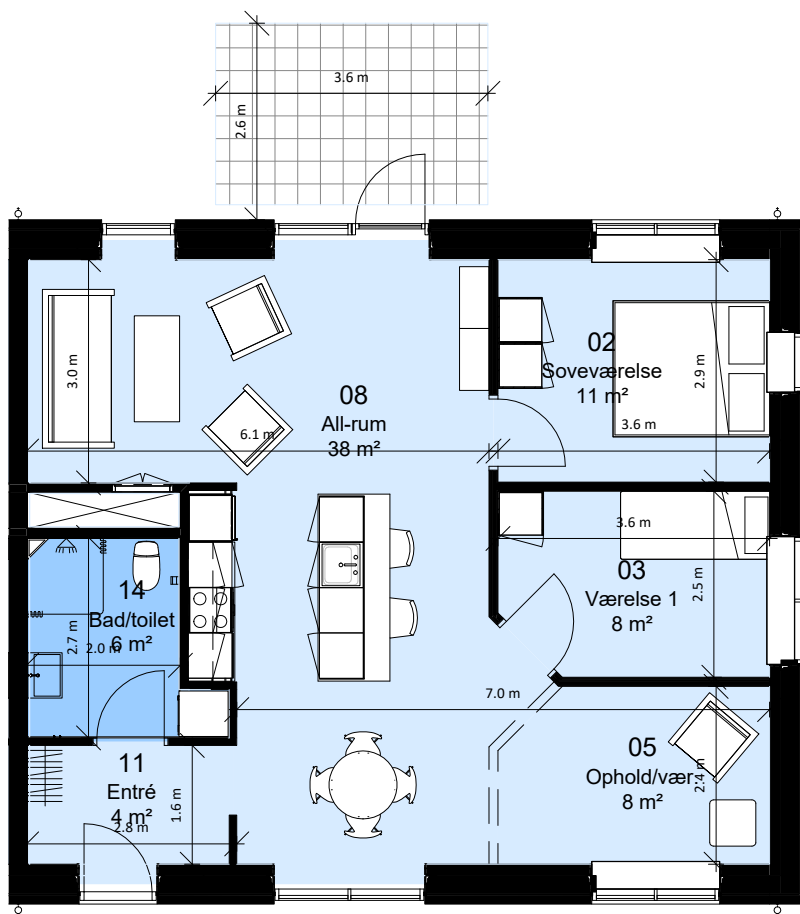

4 rum - 114 m² (brutto) - 1 : 100

Lejlighedstype D4.04

FAB

Afd. 99 - Sortekilde

Lejemålsnr. H3.01, I3.01, K3.01, M3.01
Hus nr: Gedskovvej 37C, 39C, 43C, 41D
3 rum - 97 m² (brutto) - 1 : 100
Lejlighedstype 3.01

FAB

Afd. 99 - Sortekilde

Lejemålsnr. H3.02, I3.02, K3.02, L3.02
Hus nr: Gedskovvej 37A, 39A, 43A, 33A
3 rum - 97 m² (brutto) - 1 : 100
Lejlighedstype 3.02

FAB

Afd. 99 - Sortekilde

Lejemålsnr. H3.03, I3.03, K3.03, M3.03