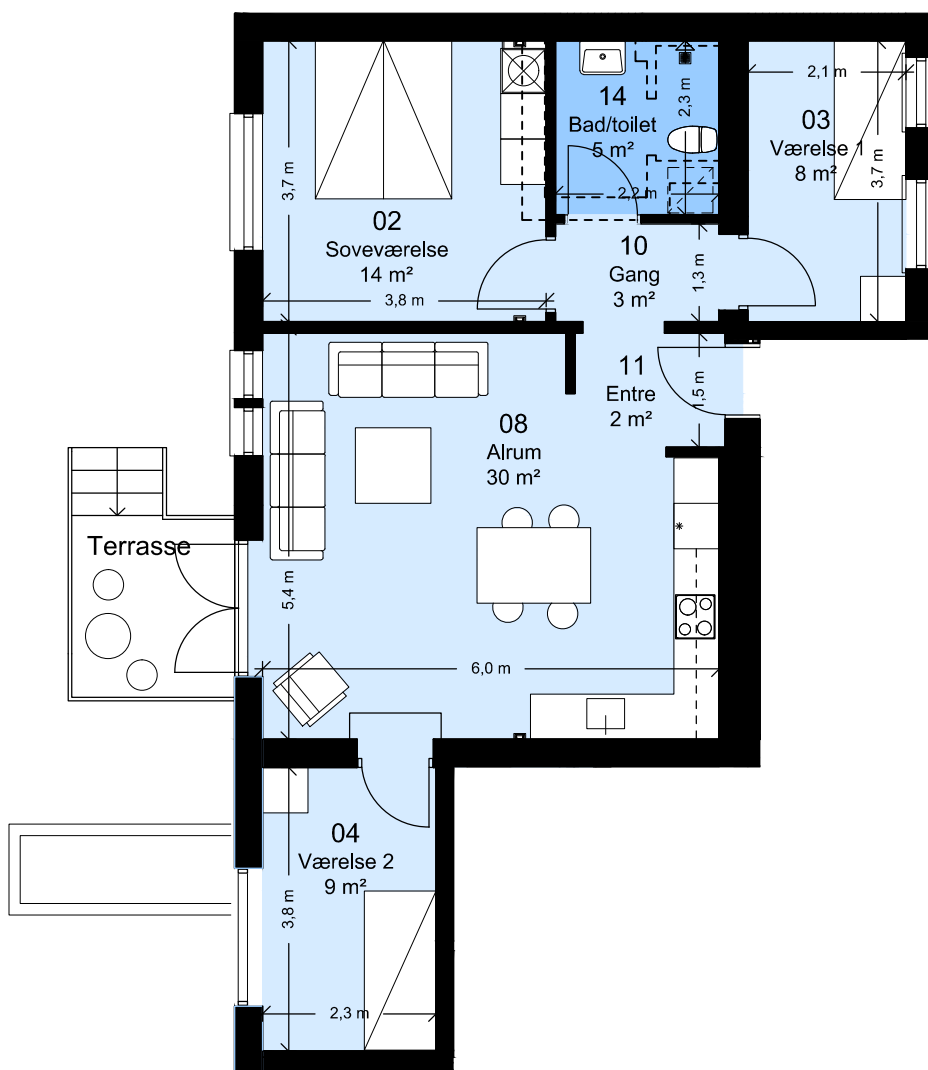

FAB

Afd. 99 - Sortekilde

Lejemålsnr. A4.01

Hus nr: Hyrdevej 11E st. th

4 rum - 100 m² (brutto) - 1:100

Lejlighedstype A0.01