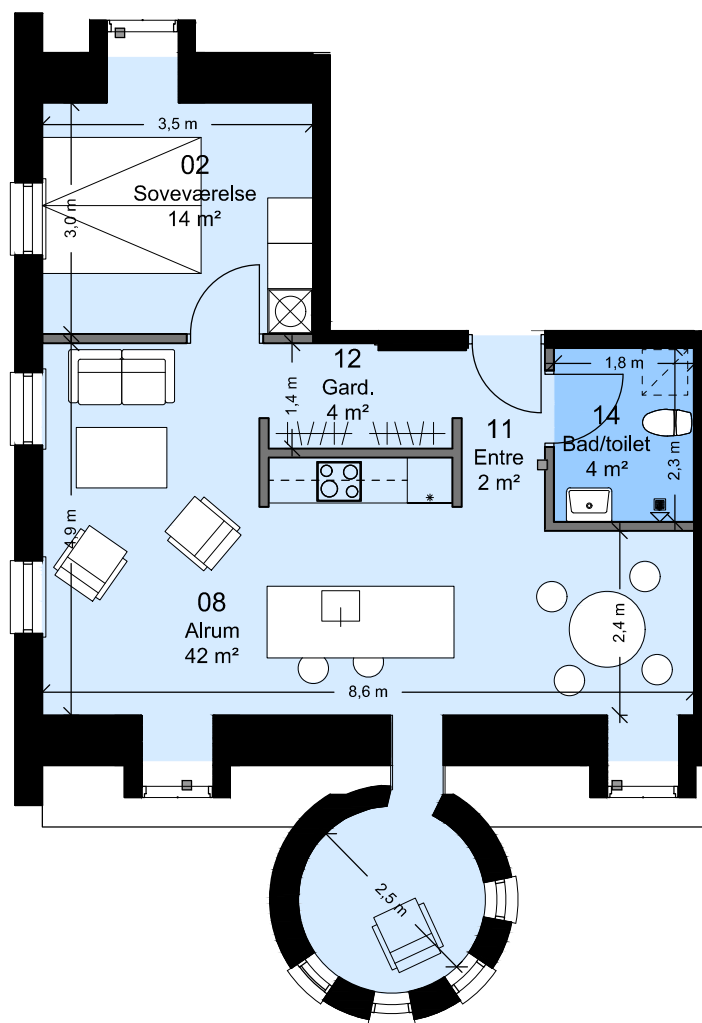

Lejlighedstype A1.03

FAB

Afd. 99 - Sortekilde

Lejemålsnr. A2.04

Hus nr: Hyrdevej 11A 1. th

2 rum - 77 m² (brutto) - 1:100

Lejlighedstype A1.04

FAB

Afd. 99 - Sortekilde

Lejemålsnr. A2.05

Hus nr: Hyrdevej 11B 1. th

2 rum - 95 m² (brutto) - 1:100

Lejlighedstype A1.05

FAB

Afd. 99 - Sortekilde

Lejemålsnr. A3.04

Hus nr: Hyrdevej 11B 1. mf

3 rum - 106 m² (brutto) - 1:100

Lejlighedstype A1.06

FAB

Afd. 99 - Sortekilde

Lejemålsnr. A2.07

Hus nr: Hyrdevej 11E 2.

2 rum - 92 m² (brutto) - 1:100