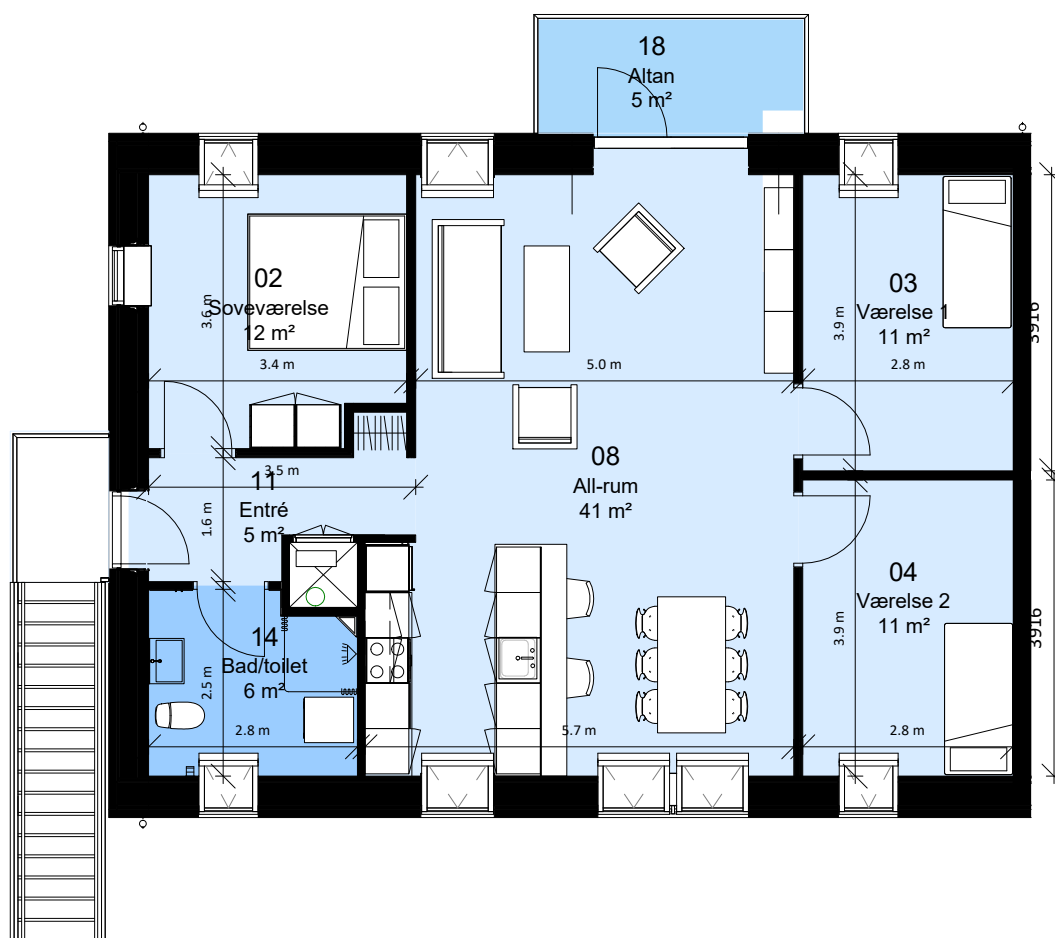

FAB

Afd. 99 - Sortekilde

Lejemålsnr. E4.02, F4.02, M4.02, N4.02

Hus nr: Hyrdevej 17B, Gedskovvej 29B, 41B, 45B

4 rum - 113 m² (brutto) - 1 : 100

Lejlighedstype 4.02

FAB

Afd. 99 - Sortekilde