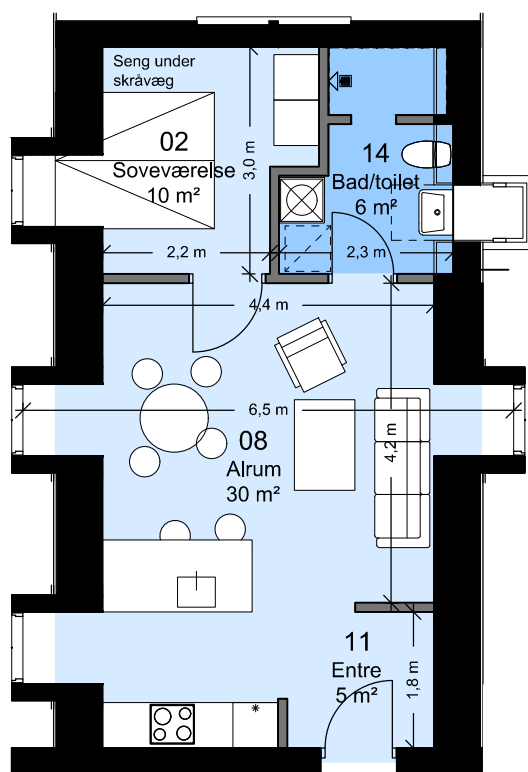

Hus nr: Hyrdevej 11D

4 rum - 112 m² (brutto) - 1:100

Lejlighedstype A0.05

FAB

Afd. 99 - Sortekilde

Lejemålsnr. A4.04

Hus nr: Hyrdevej 11C

3 rum - 105 m² (brutto) - 1:100

Lejlighedstype A0.06

FAB

Afd. 99 - Sortekilde

Lejemålsnr. A3.02

Hus nr: Hyrdevej 11B st.

3 rum - 116 m² (brutto) - 1:100

Lejlighedstype A0.07

FAB

Afd. 99 - Sortekilde

Lejemålsnr. A2.02

Hus nr: Hyrdevej 11E 1. th

2 rum - 76 m² (brutto) - 1:100

Lejlighedstype A1.01

FAB

Afd. 99 - Sortekilde

Lejemålsnr. A2.03