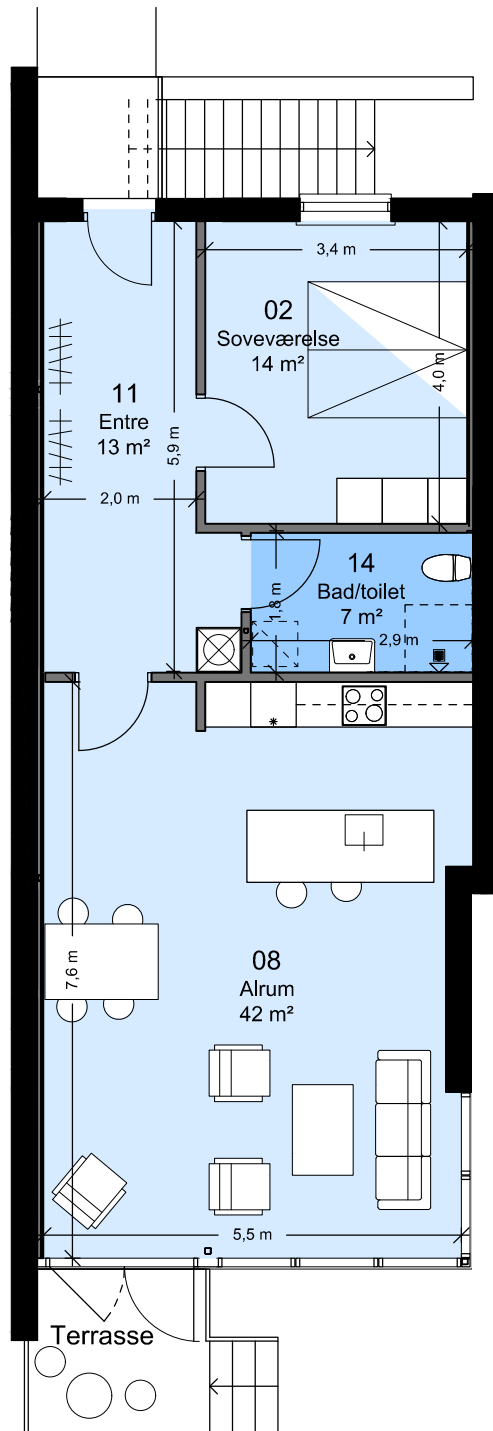

Hus nr: Hyrdevej 11E st. th

4 rum - 100 m² (brutto) - 1:100

Lejlighedstype A0.01

FAB

Afd. 99 - Sortekilde

Lejemålsnr. A2.01

Hus nr: Hyrdevej 11E st. tv

3 rum - 115 m² (brutto) - 1:100

Afd. 99 - Sortekilde

Lejemålsnr. A2.09

Hus nr: Hyrdevej 11A 2. th

2 rum - 76 m² (brutto) - 1:100

Lejlighedstype A2.03

FAB

Afd. 99 - Sortekilde

Lejemålsnr. B3.01

Hus nr: Hyrdevej 13C

4 rum - 111 m² (brutto) - 1:100

Lejlighedstype B0.01

FAB

Afd. 99 - Sortekilde

Lejemålsnr. B3.02

Hus nr: Hyrdevej 13B

4 rum - 111 m² (brutto) - 1:100

Lejlighedstype B0.02

FAB

Afd. 99 - Sortekilde

Lejemålsnr. B2.01

Hus nr: Hyrdevej 13A

2 rum - 86 m² (brutto) - 1:100

Lejlighedstype B0.03

FAB