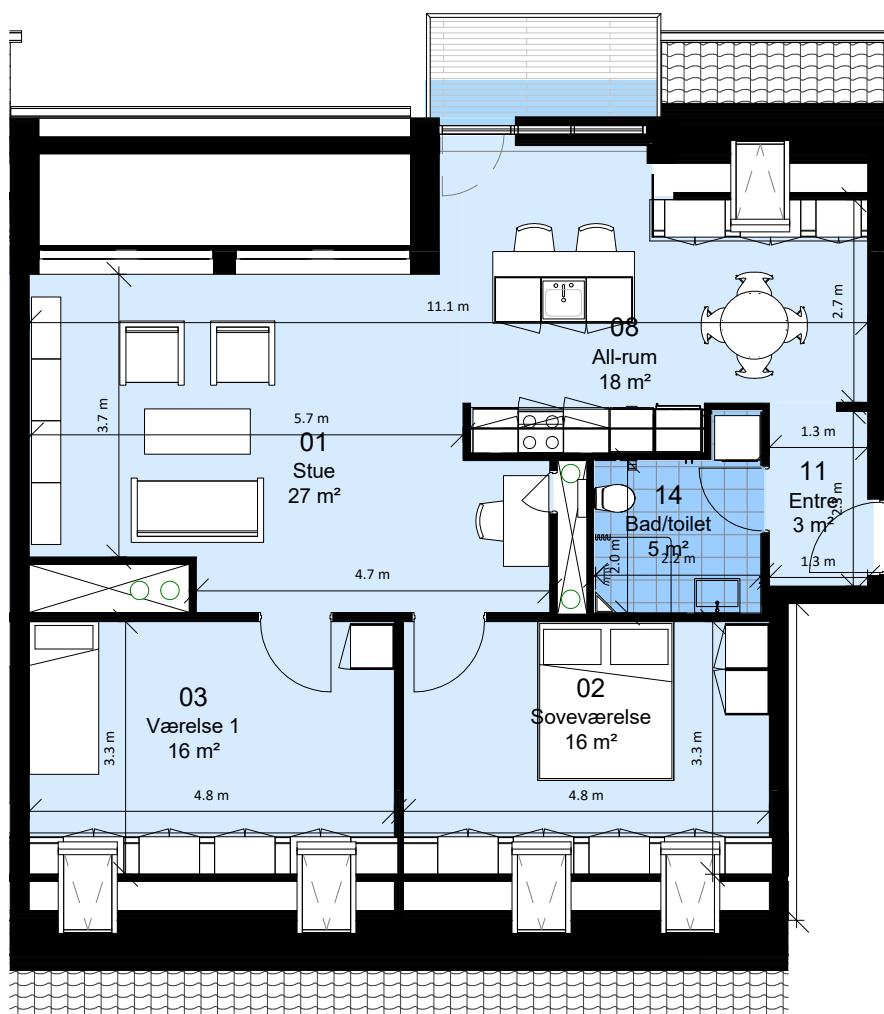

Afd. 99 - Sortekilde

Lejemålsnr. D3.05

Hus nr: Hyrdevej 15B 2. th

3 rum - 114 m² (brutto) - 1 : 100

Lejlighedstype D3.05