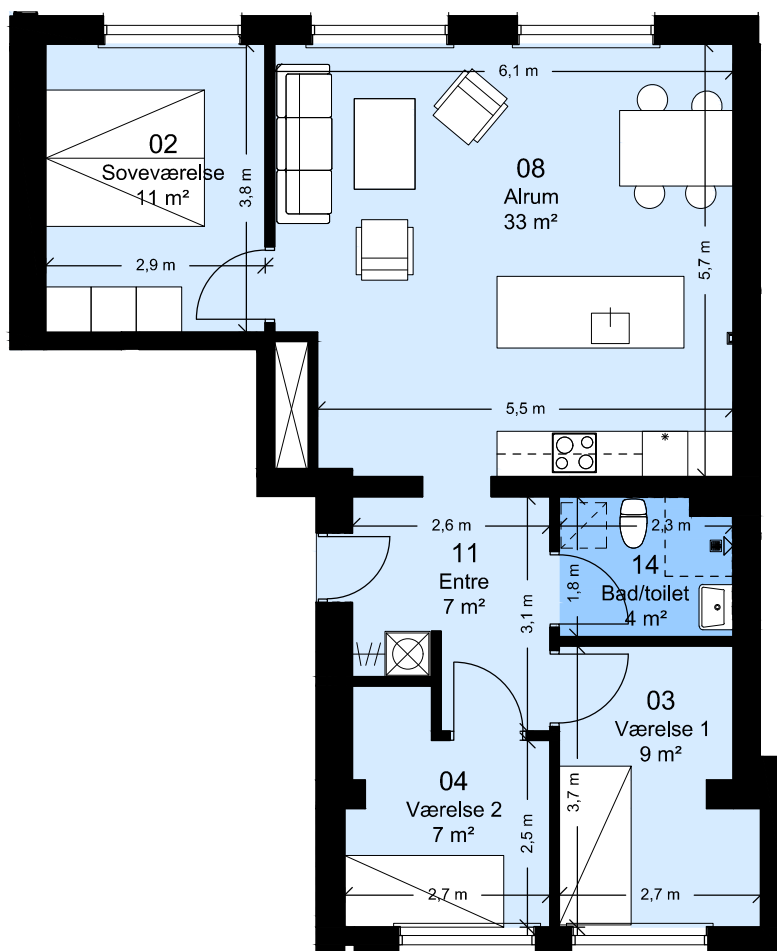

Hus nr: Hyrdevej 11E st. th

4 rum - 100 m² (brutto) - 1:100

Lejlighedstype A0.01

FAB

Afd. 99 - Sortekilde

Lejemålsnr. A2.01

Hus nr: Hyrdevej 11E st. tv

3 rum - 115 m² (brutto) - 1:100

Lejlighedstype A0.02

FAB

Afd. 99 - Sortekilde

Lejemålsnr. A3.01

Hus nr: Hyrdevej 11A st. tv

3 rum - 111 m² (brutto) - 1:100

Lejlighedstype A0.03

FAB

Afd. 99 - Sortekilde

Lejemålsnr. A4.02

Hus nr: Hyrdevej 11A st. th

4 rum - 104 m² (brutto) - 1:100

Lejlighedstype A0.04

FAB

Afd. 99 - Sortekilde

Lejemålsnr. A4.03

Hus nr: Hyrdevej 11D

4 rum - 112 m² (brutto) - 1:100

Lejlighedstype A0.05

FAB

Afd. 99 - Sortekilde

Lejemålsnr. A4.04

Hus nr: Hyrdevej 11C

3 rum - 105 m² (brutto) - 1:100