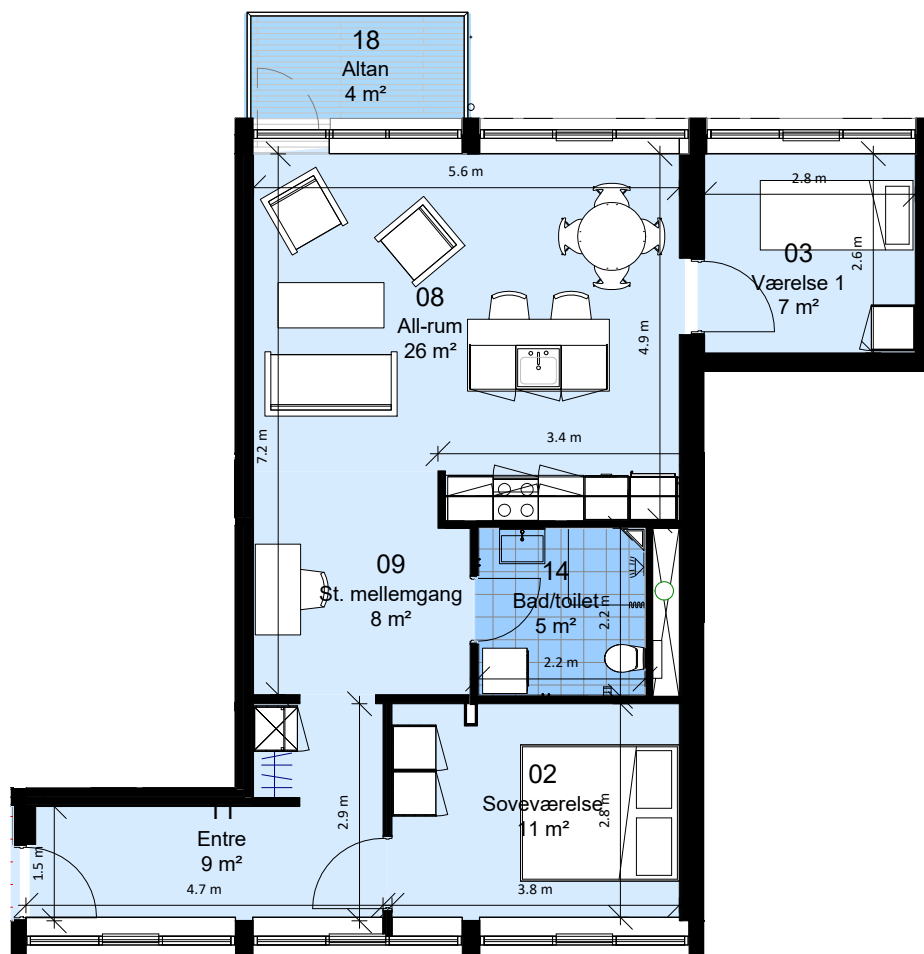

FAB

Afd. 99 - Sortekilde

Lejemålsnr. D3.01

Hus nr: Hyrdevej 15A 1. th

3 rum - 104 m² (brutto) - 1 : 100

Lejlighedstype D3.01