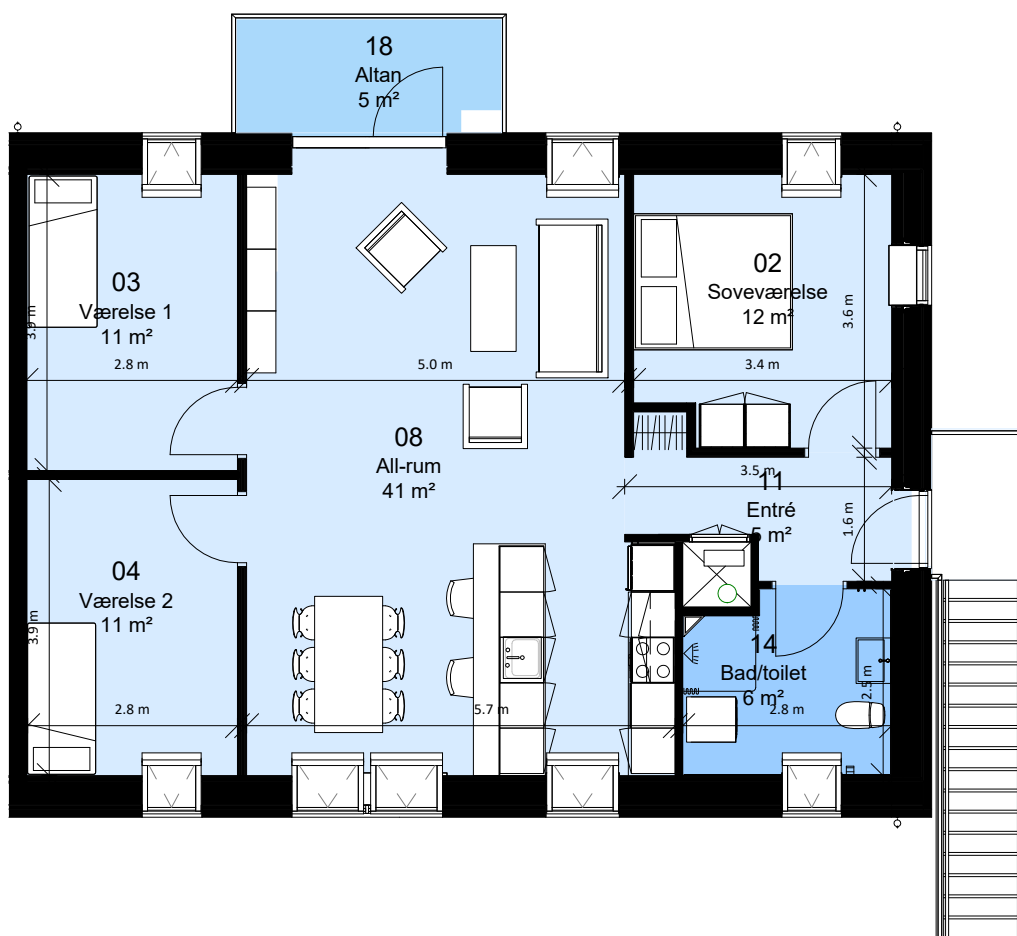

FAB

Afd. 99 - Sortekilde

Lejemålsnr. E4.04, F4.04, M4.04, N4.04

Hus nr: Hyrdevej 17A, Gedskovvej 29A, 41A, 45A

4 rum - 113 m² (brutto) - 1 : 100

Lejlighedstype 4.04