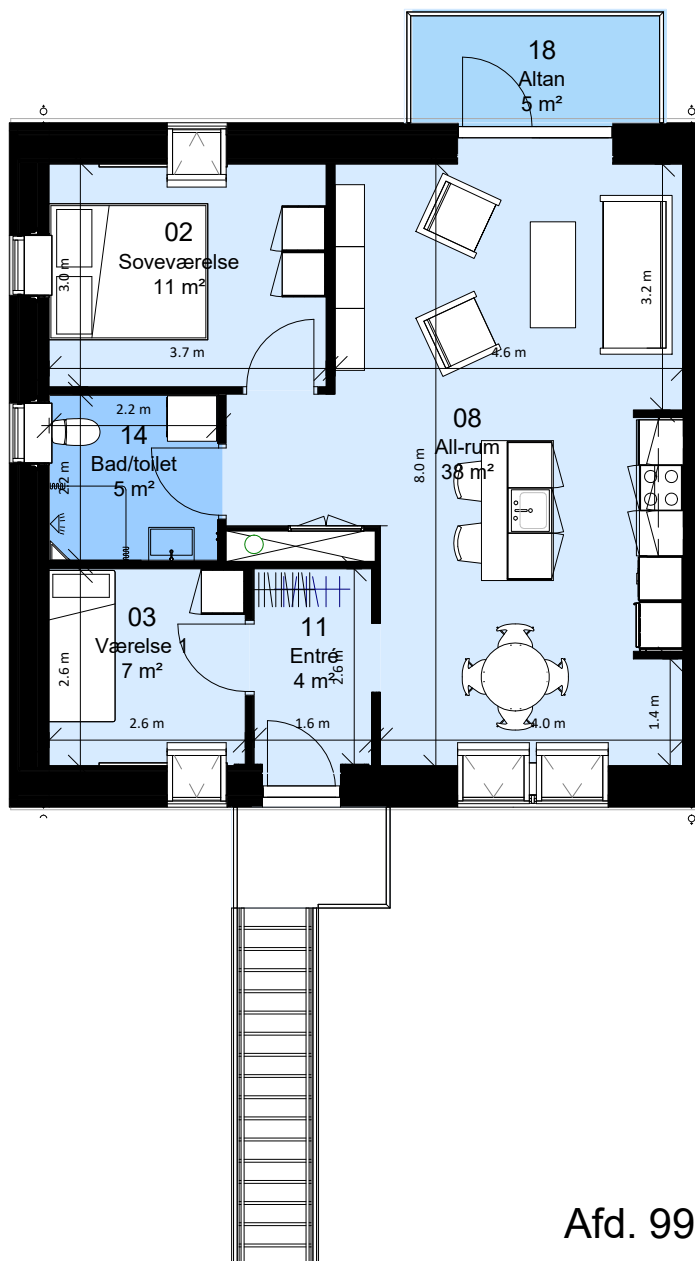

Lejemålsnr. J3.03

Hus nr: Gedskovvej 35D

3 rum - 85 m² (brutto) - 1 : 100

Lejlighedstype 3.07

FAB

Afd. 99 - Sortekilde

Lejemålsnr. L3.03

Hus nr: Gedskovvej 33D