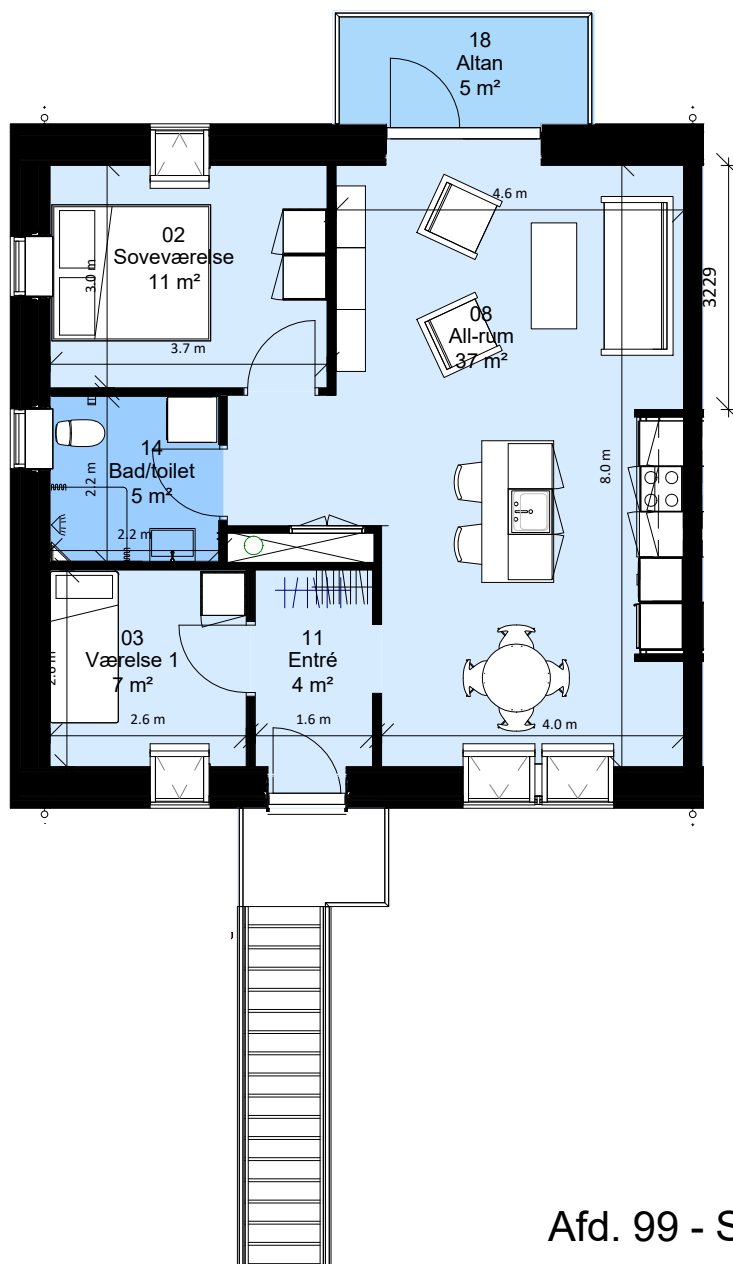

FAB

Afd. 99 - Sortekilde

Lejemålsnr. J3.02

Hus nr: Gedskovvej 35B

3 rum - 85 m² (brutto) - 1 : 100

Lejlighedstype 3.06

FAB

Afd. 99 - Sortekilde