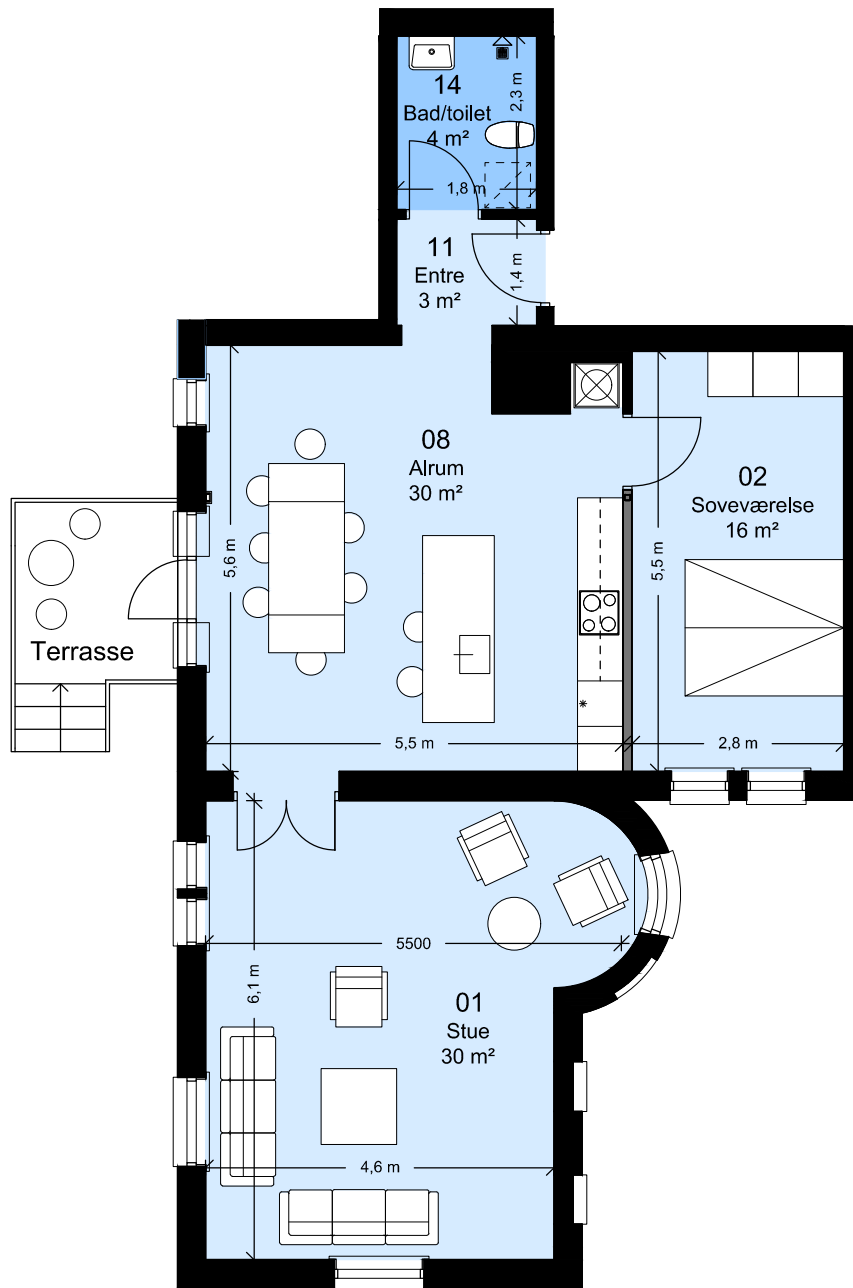

Hus nr: Hyrdevej 11E st. th

4 rum - 100 m² (brutto) - 1:100

Lejlighedstype A0.01

FAB

Afd. 99 - Sortekilde

Lejemålsnr. A2.01

Hus nr: Hyrdevej 11E st. tv

3 rum - 115 m² (brutto) - 1:100

Lejlighedstype A0.02

FAB

Afd. 99 - Sortekilde

Lejemålsnr. A3.01

Hus nr: Hyrdevej 11A st. tv

3 rum - 111 m² (brutto) - 1:100

Lejlighedstype A0.03

FAB