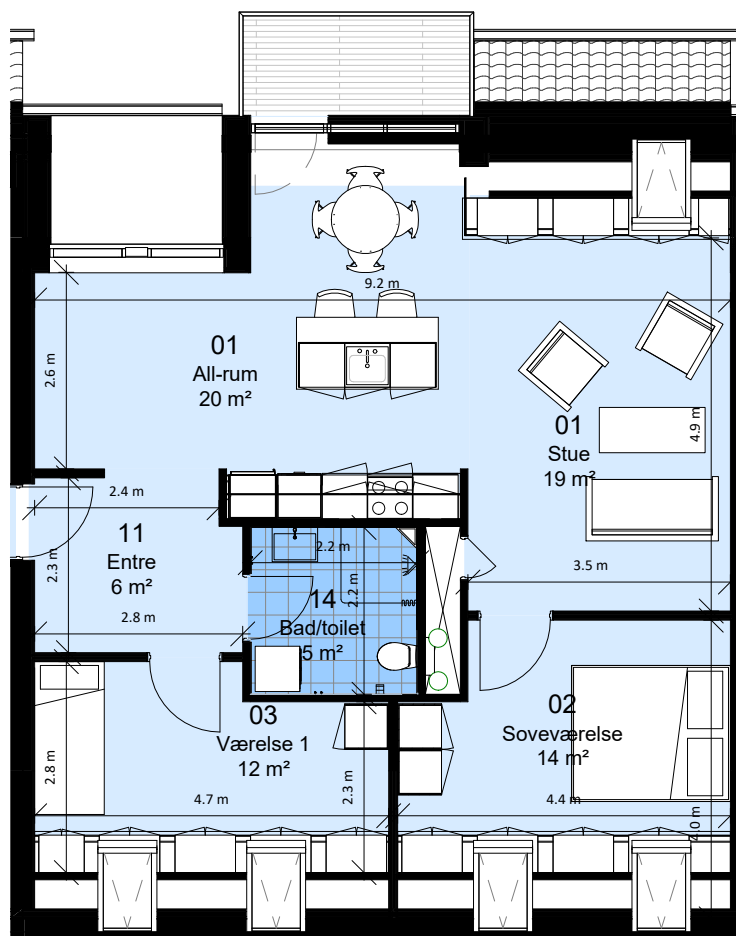

Lejlighedstype D2.03

FAB

Afd. 99 - Sortekilde

Lejemålsnr. D3.01

Hus nr: Hyrdevej 15A 1. th

3 rum - 104 m² (brutto) - 1 : 100

Lejlighedstype D3.01

FAB