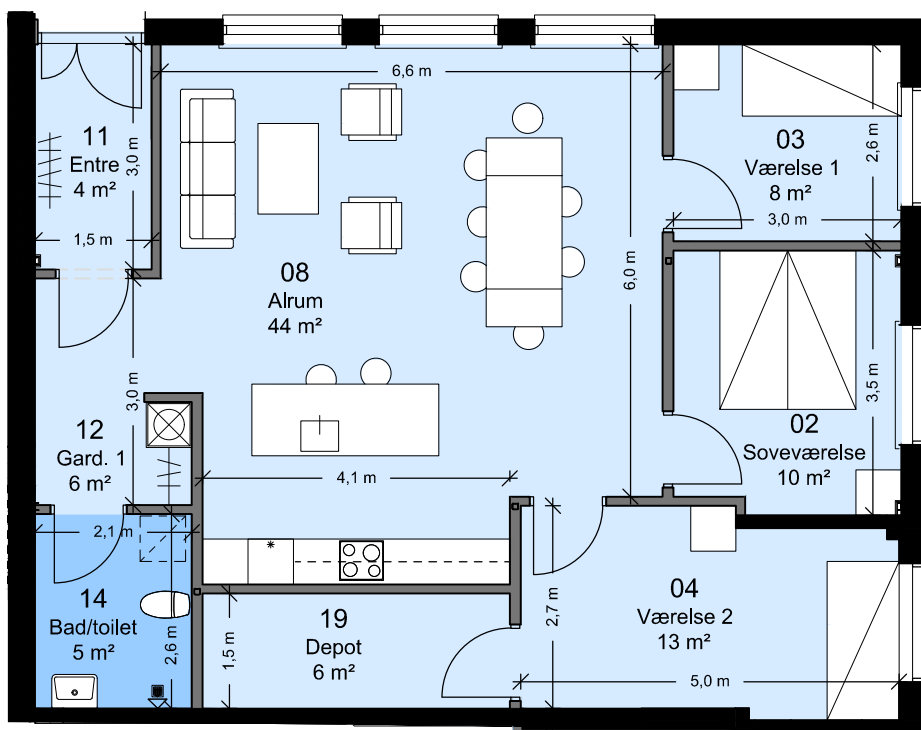

Afd. 99 - Sortekilde

Lejemålsnr. A4.02

Hus nr: Hyrdevej 11A st. th

4 rum - 104 m² (brutto) - 1:100

Lejlighedstype A0.04

FAB

Afd. 99 - Sortekilde

Lejemålsnr. A4.03

Hus nr: Hyrdevej 11D

4 rum - 112 m² (brutto) - 1:100

Lejlighedstype A0.05

FAB

Afd. 99 - Sortekilde

Lejemålsnr. A4.04

Hus nr: Hyrdevej 11C

3 rum - 105 m² (brutto) - 1:100