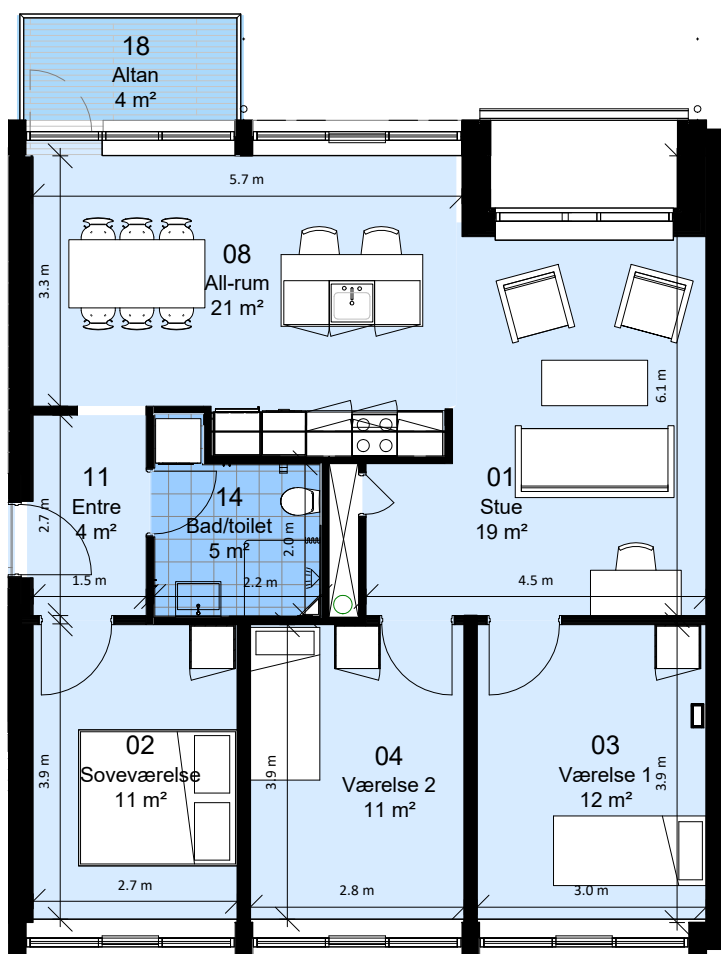

FAB

Afd. 99 - Sortekilde

Lejemålsnr. D4.02

Hus nr: Hyrdevej 15B st. th

4 rum - 114 m² (brutto) - 1 : 100

Lejlighedstype D4.02

FAB

Afd. 99 - Sortekilde