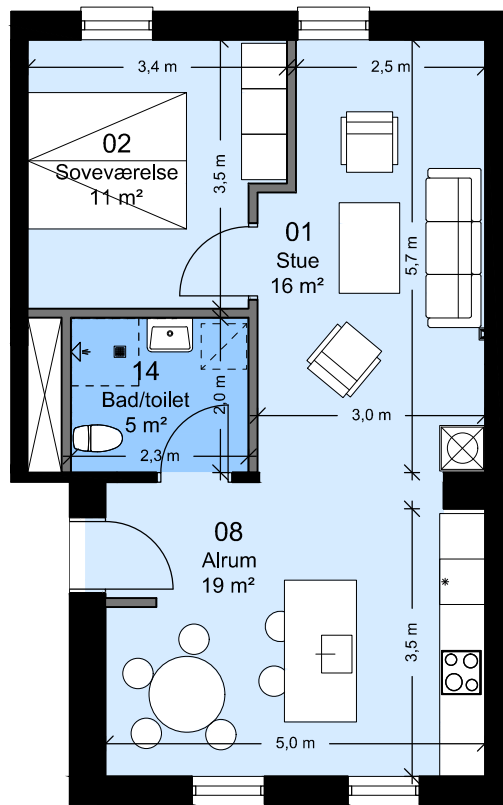

Afd. 99 - Sortekilde

Lejemålsnr. A2.02

Hus nr: Hyrdevej 11E 1. th

2 rum - 76 m² (brutto) - 1:100

Lejlighedstype A1.01

FAB

Afd. 99 - Sortekilde

Lejemålsnr. A2.03

Hus nr: Hyrdevej 11E 1. tv

3 rum - 113 m² (brutto) - 1:100

Lejlighedstype A1.02

FAB

Afd. 99 - Sortekilde

Lejemålsnr. A3.03

Hus nr: Hyrdevej 11A 1. tv

3 rum - 110 m² (brutto) - 1:100

Lejlighedstype A1.03

FAB

Afd. 99 - Sortekilde

Lejemålsnr. A2.04

Hus nr: Hyrdevej 11A 1. th

2 rum - 77 m² (brutto) - 1:100

Lejlighedstype A1.04

FAB

Afd. 99 - Sortekilde

Lejemålsnr. A2.05

Hus nr: Hyrdevej 11B 1. th

2 rum - 95 m² (brutto) - 1:100

Lejlighedstype A1.05

FAB

Afd. 99 - Sortekilde

Lejemålsnr. A3.04