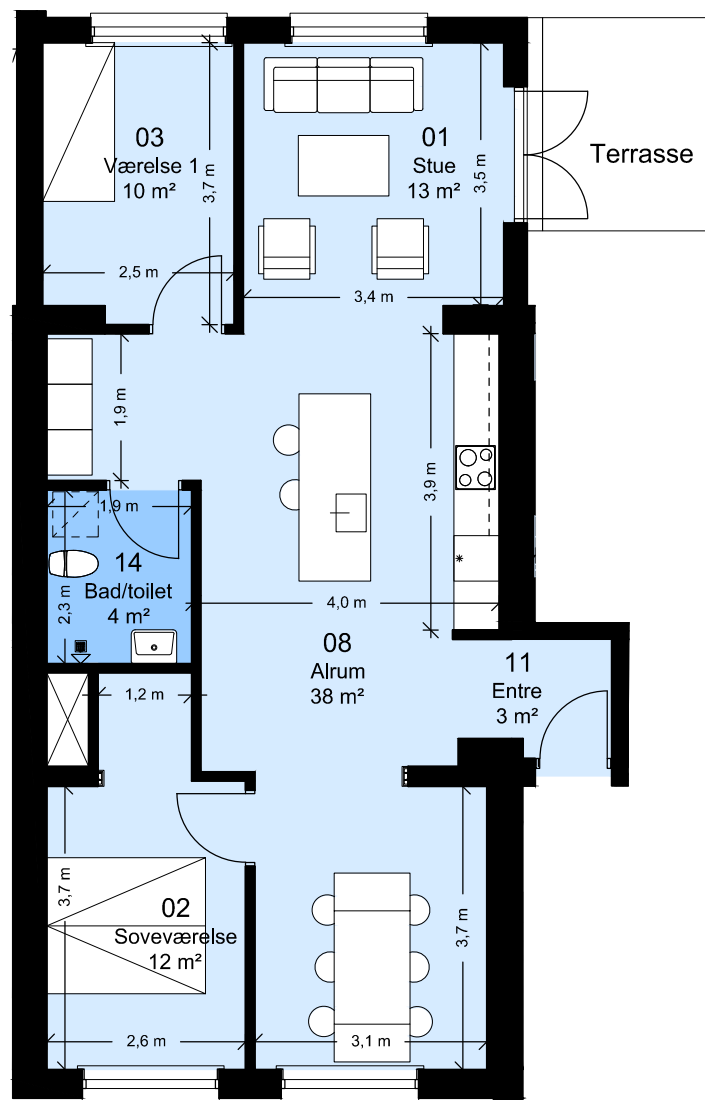

Hus nr: Hyrdevej 11E st. th

4 rum - 100 m² (brutto) - 1:100

Lejlighedstype A0.01

FAB

Afd. 99 - Sortekilde

Lejemålsnr. A2.01

Hus nr: Hyrdevej 11E st. tv

3 rum - 115 m² (brutto) - 1:100

Lejlighedstype A0.02

FAB

Afd. 99 - Sortekilde

Lejemålsnr. A3.01

Hus nr: Hyrdevej 11A st. tv

3 rum - 111 m² (brutto) - 1:100

Lejlighedstype A0.03

FAB

Afd. 99 - Sortekilde

Lejemålsnr. A4.02

Hus nr: Hyrdevej 11A st. th

4 rum - 104 m² (brutto) - 1:100

Lejlighedstype A0.04

FAB

Afd. 99 - Sortekilde

Lejemålsnr. A4.03