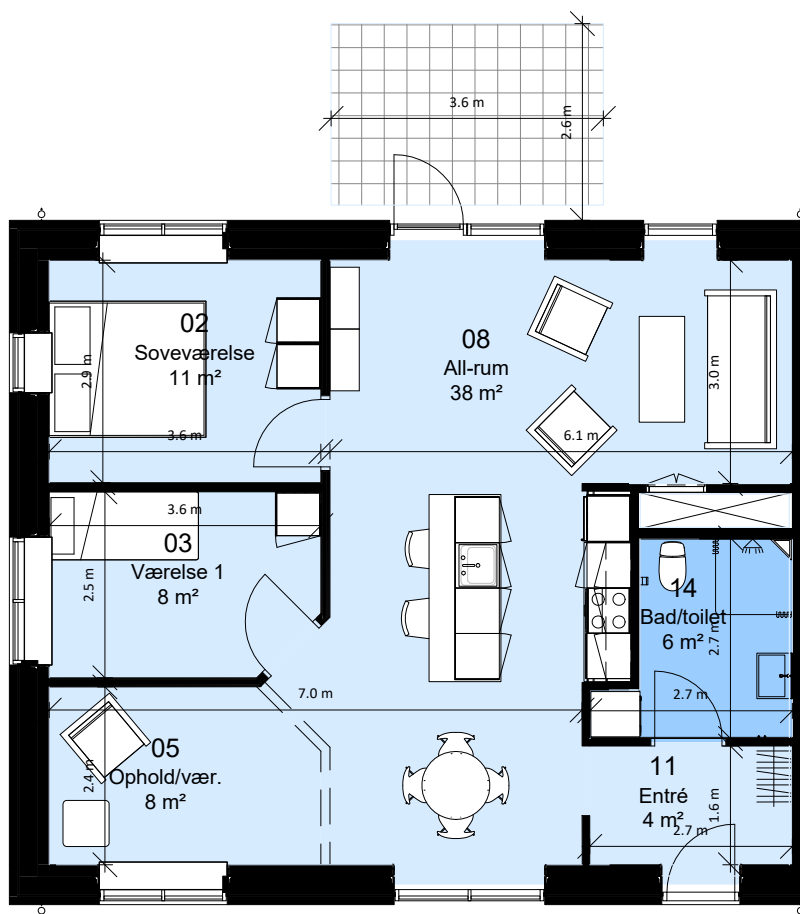

FAB

Afd. 99 - Sortekilde

Lejemålsnr. H3.01, I3.01, K3.01, M3.01
Hus nr: Gedskovvej 37C, 39C, 43C, 41D
3 rum - 97 m² (brutto) - 1 : 100
Lejlighedstype 3.01