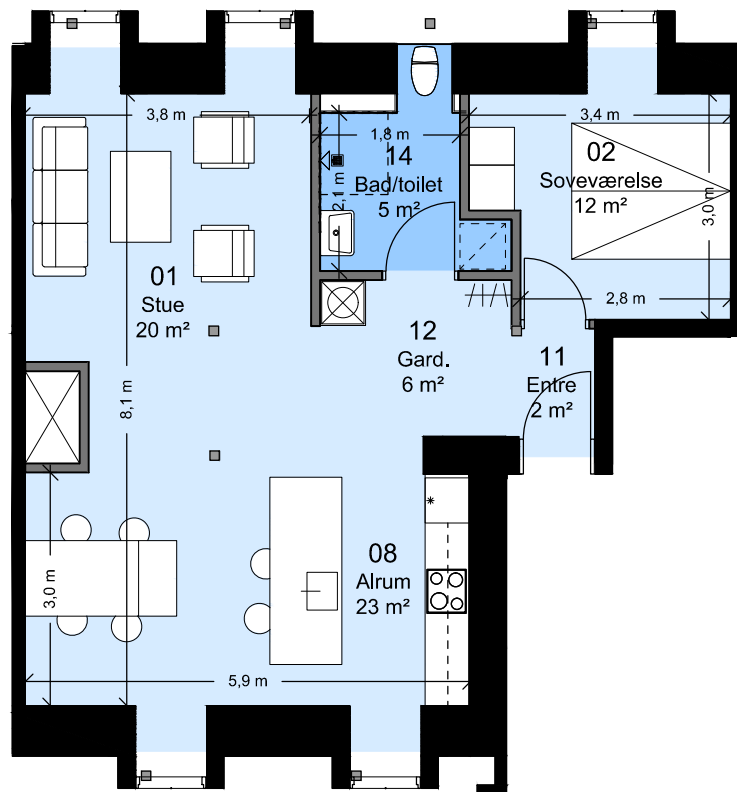

Afd. 99 - Sortekilde

Lejemålsnr. A2.05

Hus nr: Hyrdevej 11B 1. th

2 rum - 95 m² (brutto) - 1:100

Lejlighedstype A1.05

FAB

Afd. 99 - Sortekilde

Lejemålsnr. A3.04

Hus nr: Hyrdevej 11B 1. mf

3 rum - 106 m² (brutto) - 1:100

Lejlighedstype A1.06

FAB

Afd. 99 - Sortekilde

Lejemålsnr. A2.07

Hus nr: Hyrdevej 11E 2.

2 rum - 92 m² (brutto) - 1:100

Lejlighedstype A2.01

FAB

Afd. 99 - Sortekilde

Lejemålsnr. A2.08

Hus nr: Hyrdevej 11A 2. tv

2 rum - 94 m² (brutto) - 1:100

Lejlighedstype A2.02

FAB