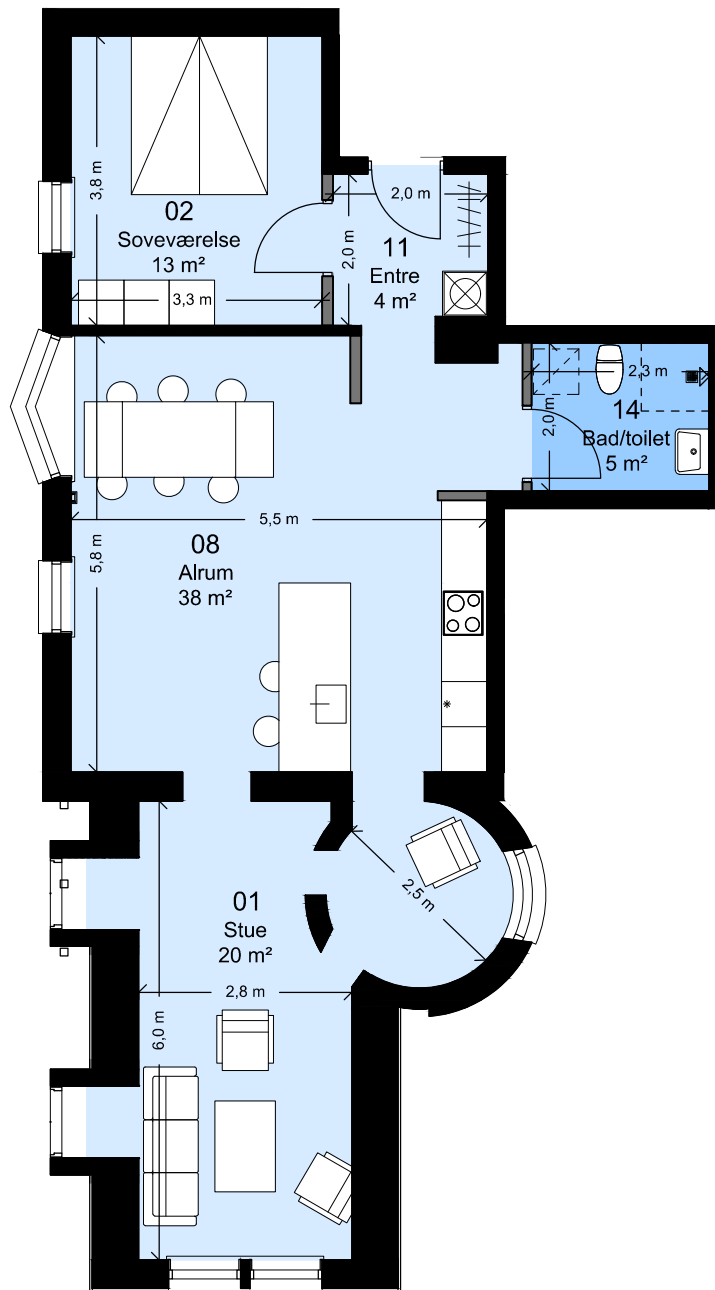

Lejlighedstype A0.06

FAB

Afd. 99 - Sortekilde

Lejemålsnr. A3.02

Hus nr: Hyrdevej 11B st.

3 rum - 116 m² (brutto) - 1:100

Lejlighedstype A0.07

FAB

Afd. 99 - Sortekilde

Lejemålsnr. A2.02

Hus nr: Hyrdevej 11E 1. th

2 rum - 76 m² (brutto) - 1:100

Lejlighedstype A1.01

FAB

Afd. 99 - Sortekilde

Lejemålsnr. A2.03

Hus nr: Hyrdevej 11E 1. tv

3 rum - 113 m² (brutto) - 1:100

Lejlighedstype A1.02

FAB

Afd. 99 - Sortekilde

Lejemålsnr. A3.03

Hus nr: Hyrdevej 11A 1. tv

3 rum - 110 m² (brutto) - 1:100

Lejlighedstype A1.03

FAB

Afd. 99 - Sortekilde

Lejemålsnr. A2.04

Hus nr: Hyrdevej 11A 1. th

2 rum - 77 m² (brutto) - 1:100

Lejlighedstype A1.04

FAB