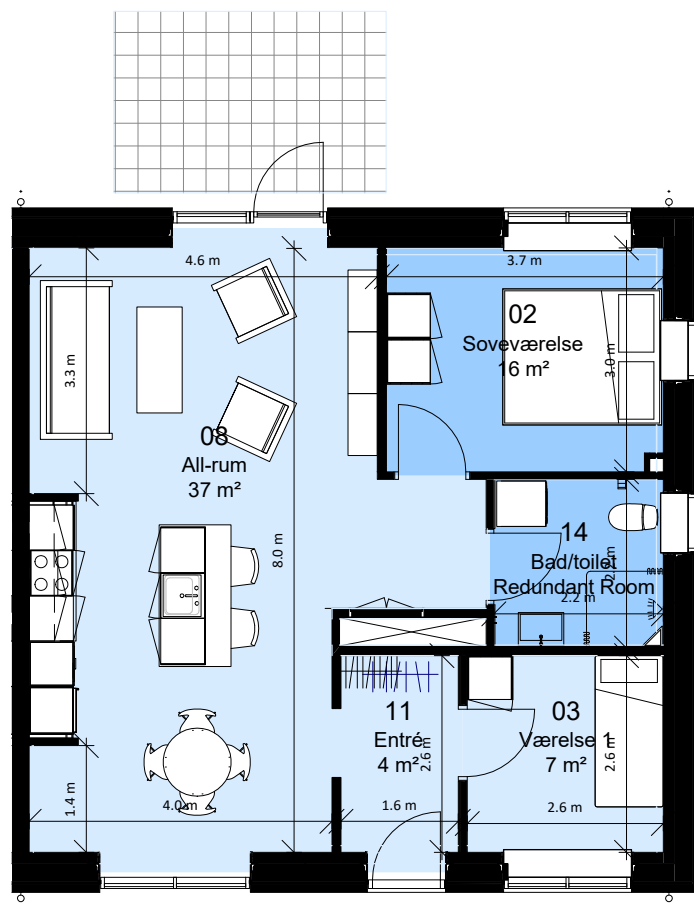

FAB

Afd. 99 - Sortekilde

Lejemålsnr. J3.02

Hus nr: Gedskovvej 35B

3 rum - 85 m² (brutto) - 1 : 100

Lejlighedstype 3.06