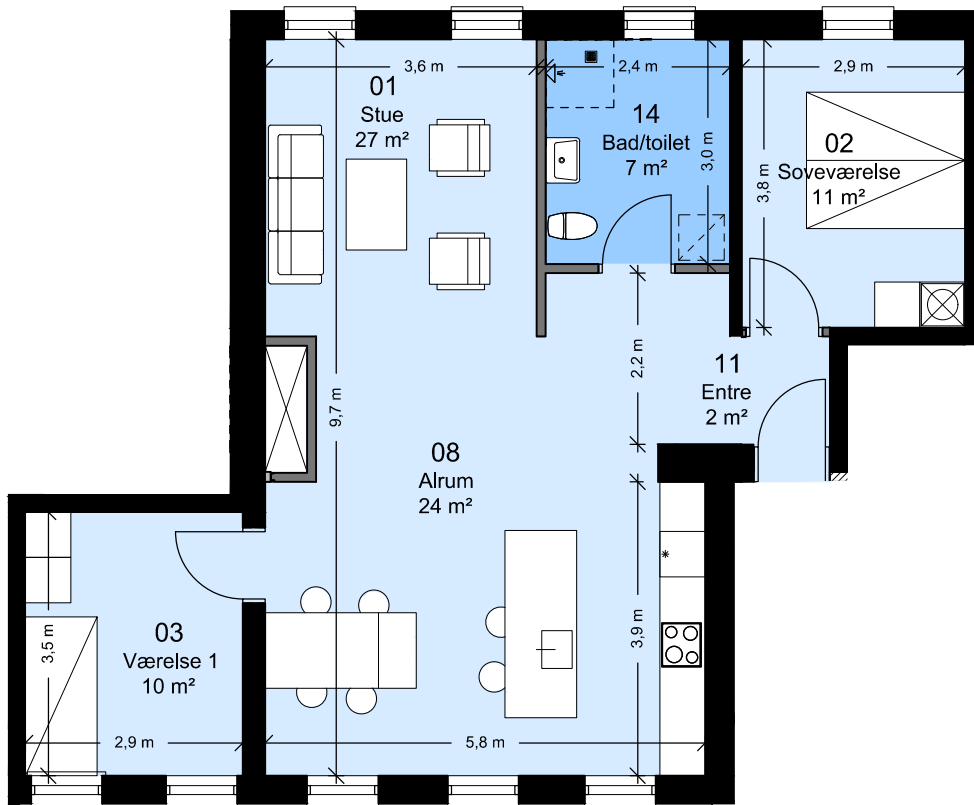

Afd. 99 - Sortekilde

Lejemålsnr. A2.02

Hus nr: Hyrdevej 11E 1. th

2 rum - 76 m² (brutto) - 1:100

Lejlighedstype A1.01

FAB

Afd. 99 - Sortekilde

Lejemålsnr. A2.03

Hus nr: Hyrdevej 11E 1. tv

3 rum - 113 m² (brutto) - 1:100

Lejlighedstype A1.02

FAB

Afd. 99 - Sortekilde

Lejemålsnr. A3.03

Hus nr: Hyrdevej 11A 1. tv

3 rum - 110 m² (brutto) - 1:100