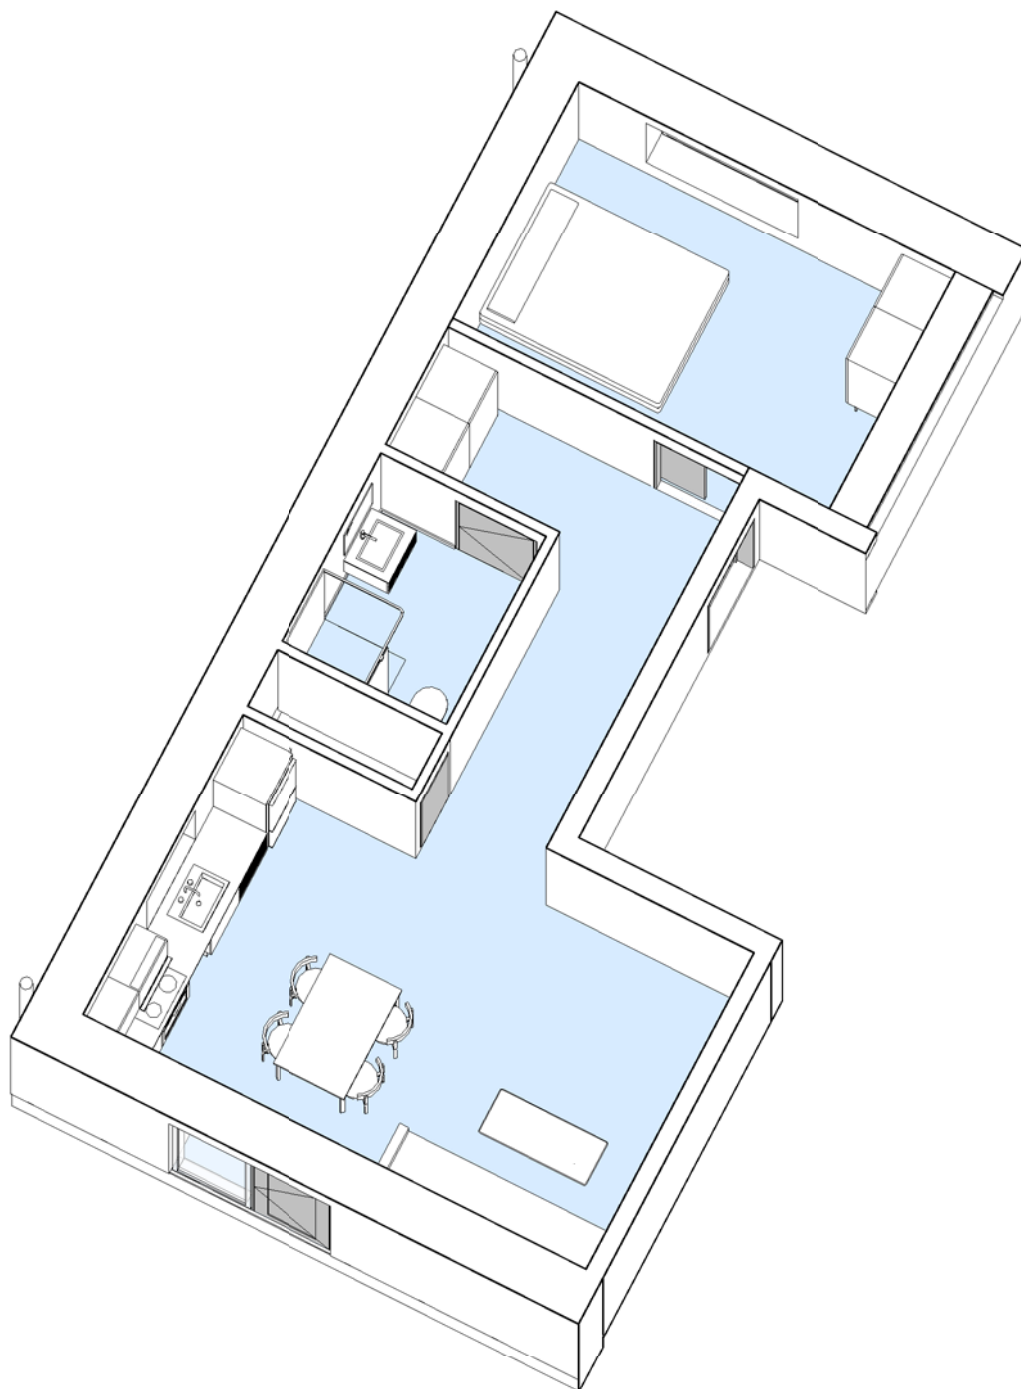

Fyns almennyttige Boligselskab

Ved Plums Gård - Afd. 98

Adresser og lejemaalnr.: 13, st. th. (20) (13, st. tv.(21) er spejlvendt)
Hus nr: 13

2 rum - 70 m² (brutto) - 1:75
Lejlighedstype K