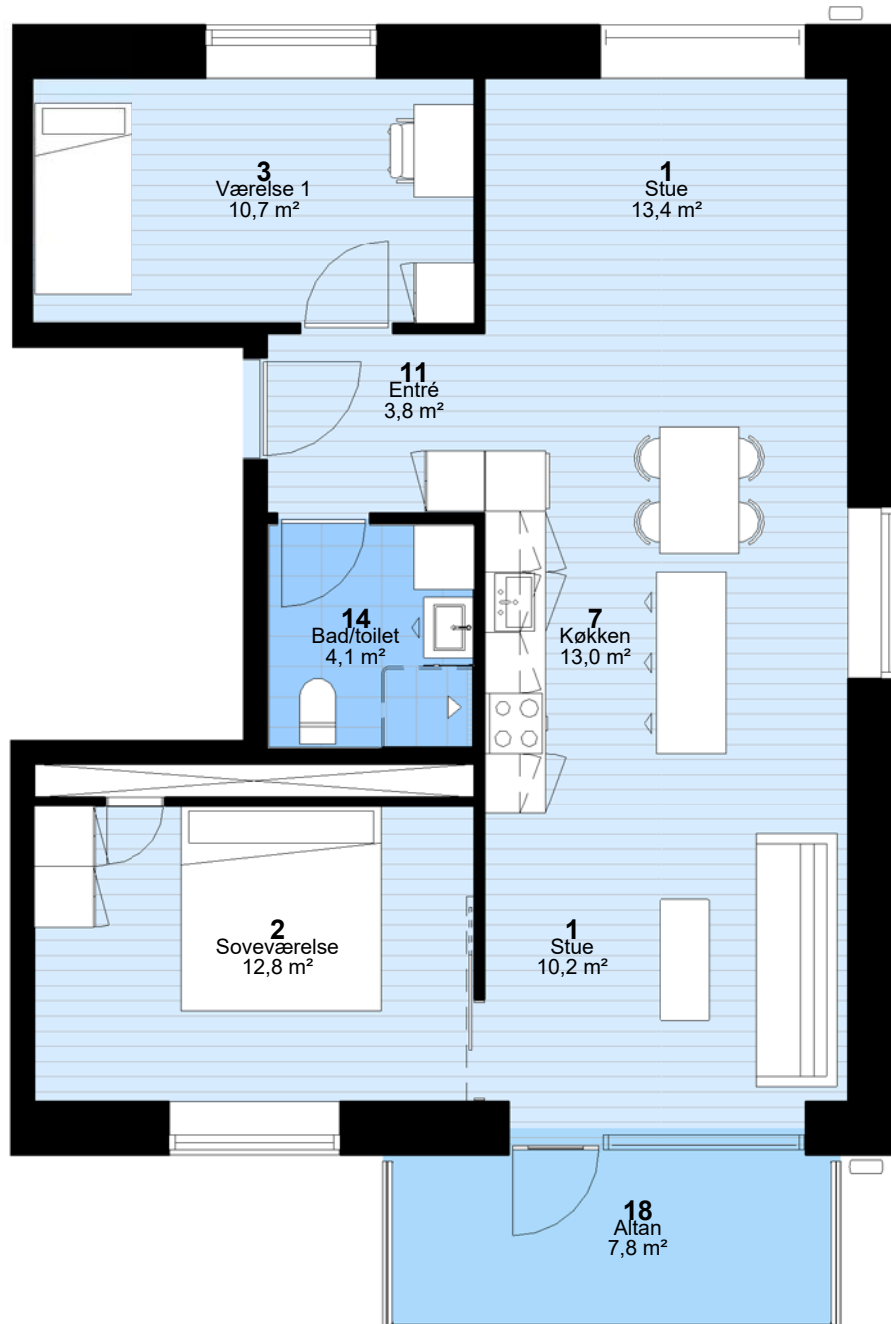

Fyns almennyttige Boligselskab

Ved Plums Gård - Afd. 98

Adresse og lejemålsnr.: 15, 1. th.(28) 15, 2. th.(29) 19, 1. th.(40) 19, 2. th.(41)
(17, 1. tv.(34) 17, 2. tv.(35) 21, 1. tv.(46) 21, 2. tv.(47) er spejlvendt)
Hus nr: 15, 17, 19 & 21

3 rum - 98 m² (brutto) - 1:75
Lejlighedstype D