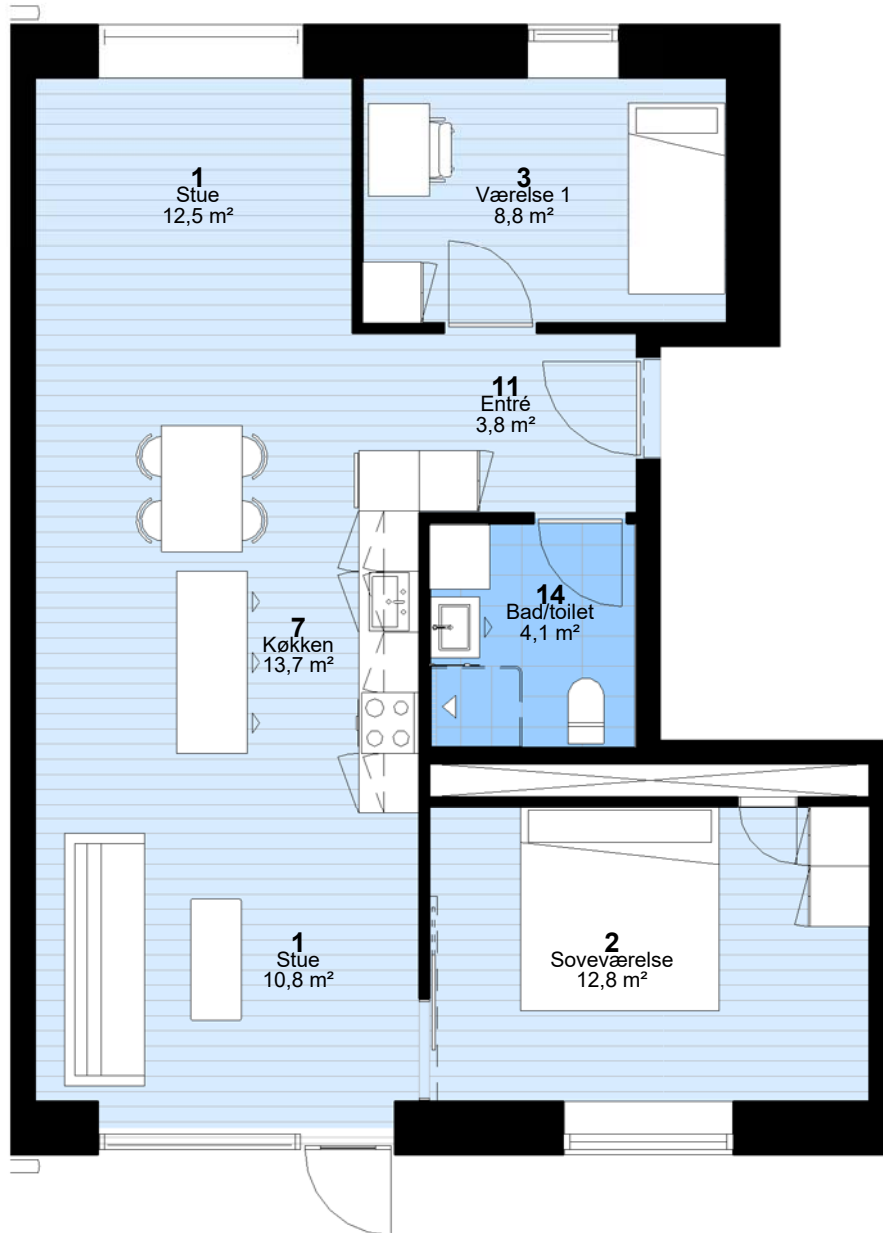

## Ved Plums Gård - Afd. 98

Adresse og lejemaalnr: 15, st. th.(27) 19, st. th.(39)  
(17, st. tv.(33) 21, st. tv. (45) spejlvendt)  
Hus nr: 15, 17, 19 & 21

3 rum - 92m<sup>2</sup> (brutto) - 1:75  
Lejlighedstype A