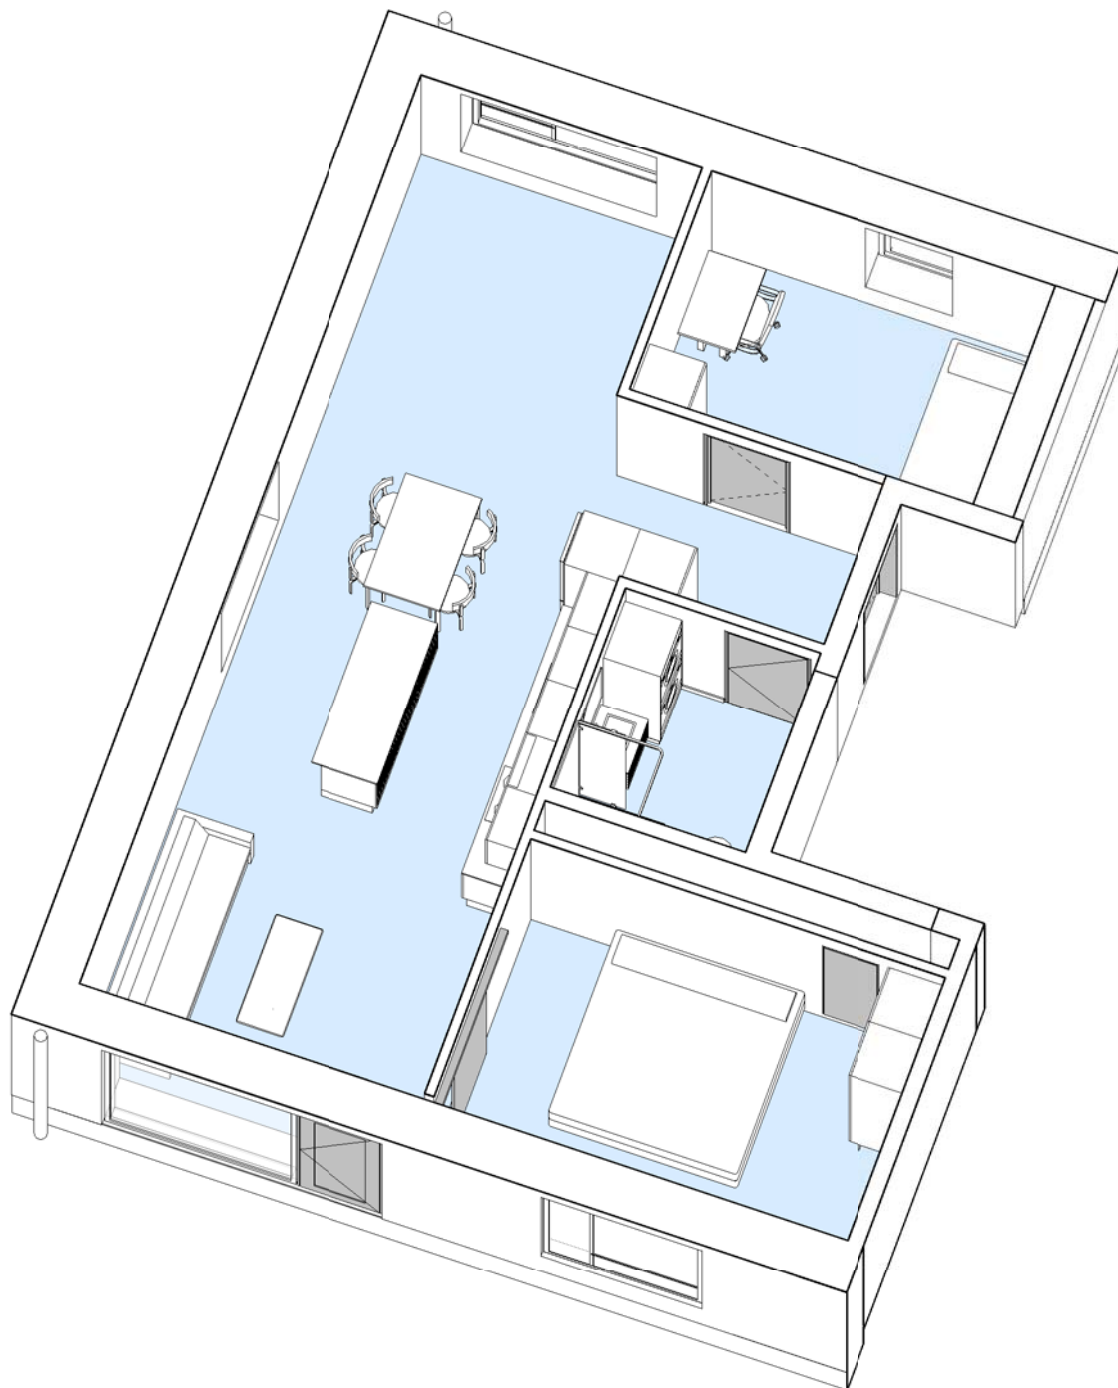

Fyns almennyttige Boligselskab

Ved Plums Gård - Afd. 98

Adresse og lejemaalnr.: 17, st. th.(32)_21, st. th.(44) 23, st. th. (50)
(15, st. tv.(26) 19, st. tv.(38) 23, st. tv.(51) er spejlvendt)
Hus nr: 15, 17, 19, 21 & 23

3 rum - 95 m² (brutto) - 1:75
Lejlighedstype C