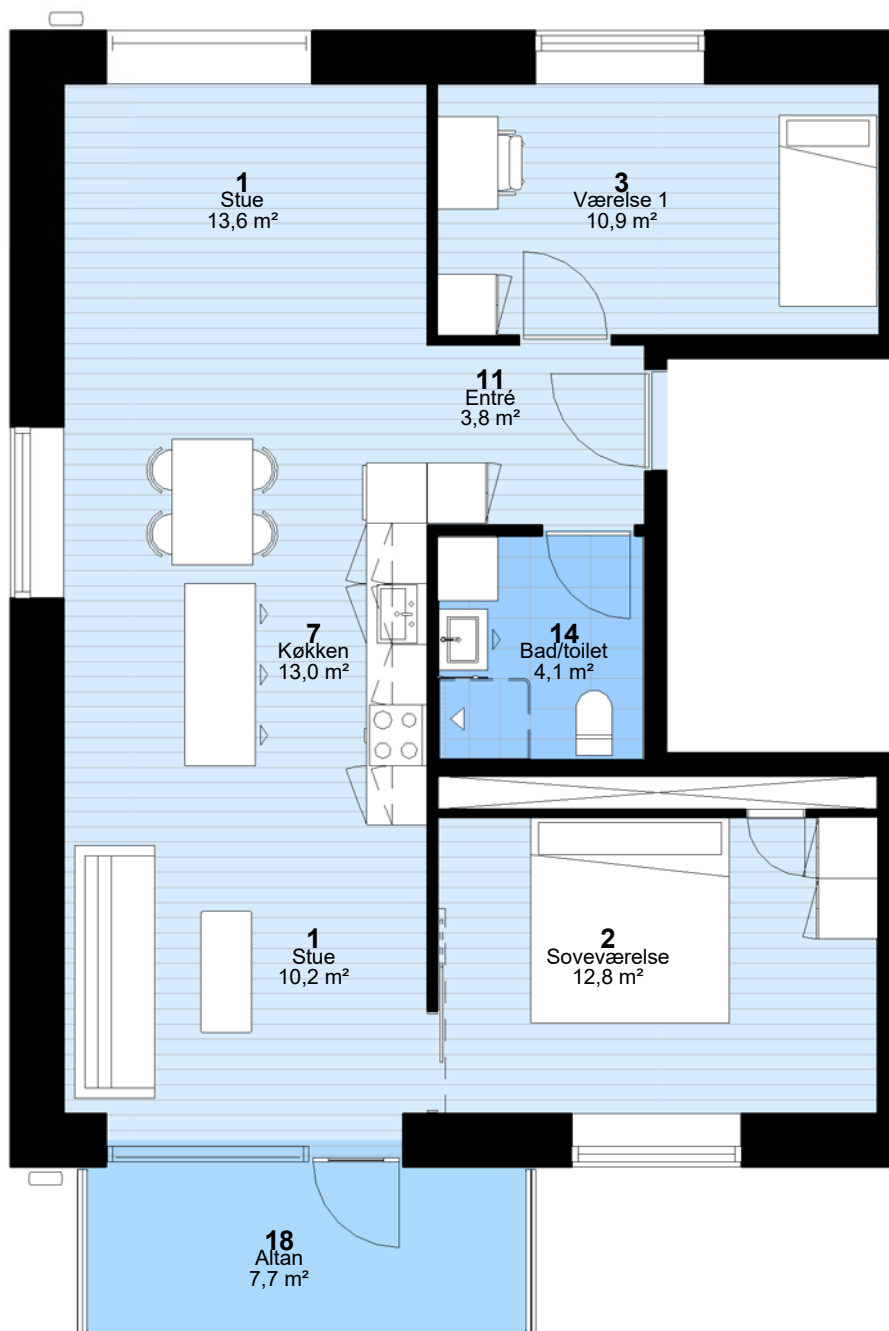

Fyns almennyttige Boligselskab

Ved Plums Gård - Afd. 98

Adresse og lejemålsnr.: 7, 1. tv.(6) 7, 2. tv.(7)
Hus nr: 7

3 rum - 98 m² (brutto) - 1:75
Lejlighedstype D