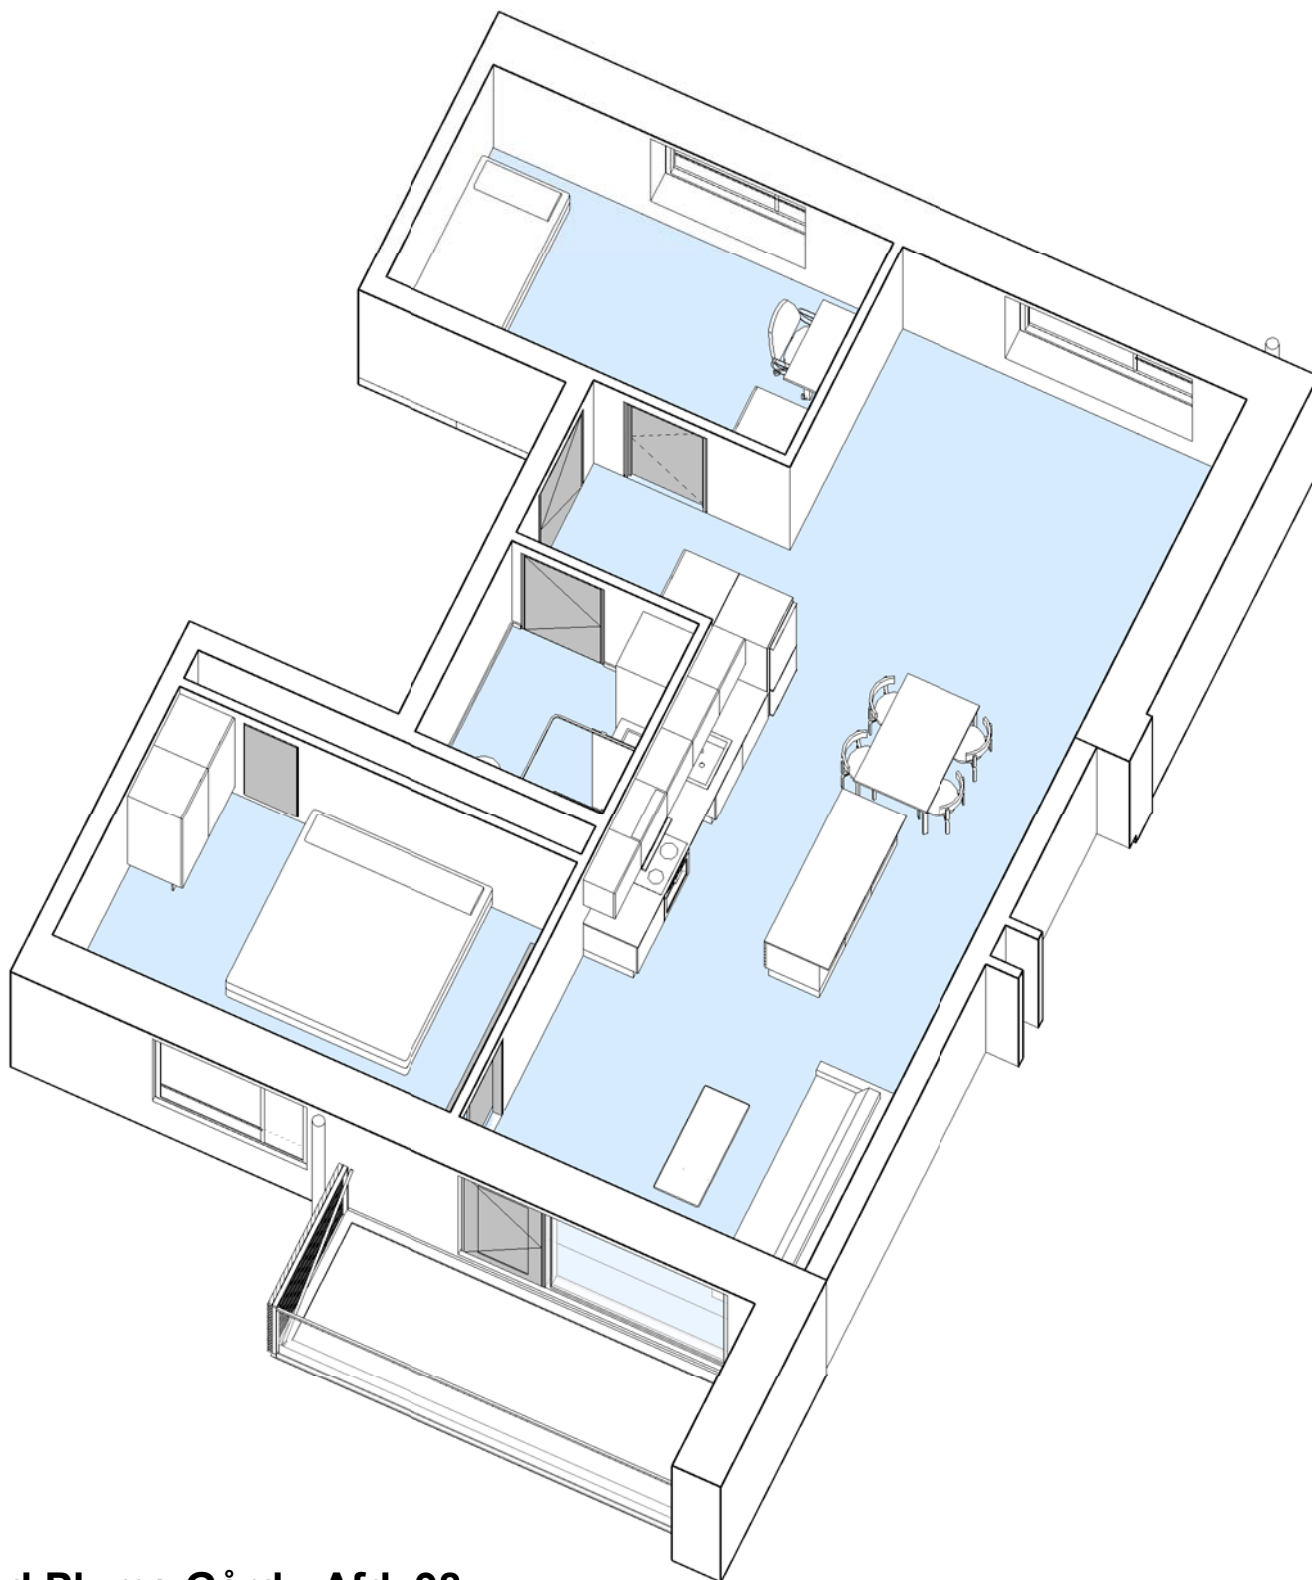

Fyns almennyttige Boligselskab

Ved Plums Gård - Afd. 98

Adresser og lejemålsnr.: 7, 1. th. (8)
Hus nr: 7

3 rum - 97 m² (brutto) - 1:75
Lejlighedstype G