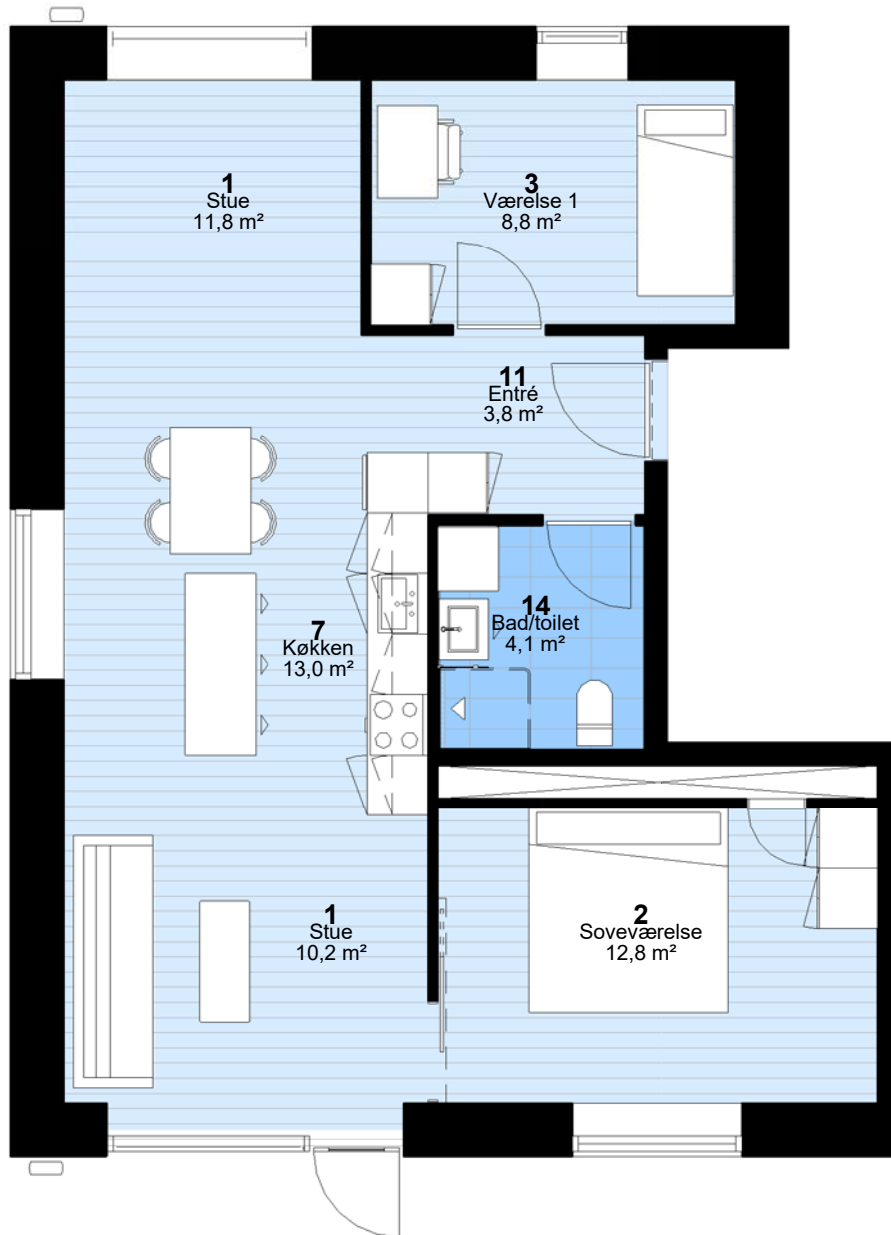

Fyns almennyttige Boligselskab

Ved Plums Gård - Afd. 98

Adresse og lejemaalnr.: 17, st. th.(32)_21, st. th.(44) 23, st. th. (50)
(15, st. tv.(26) 19, st. tv.(38) 23, st. tv.(51) er spejlvendt)
Hus nr: 15, 17, 19, 21 & 23

3 rum - 95 m² (brutto) - 1:75
Lejlighedstype C