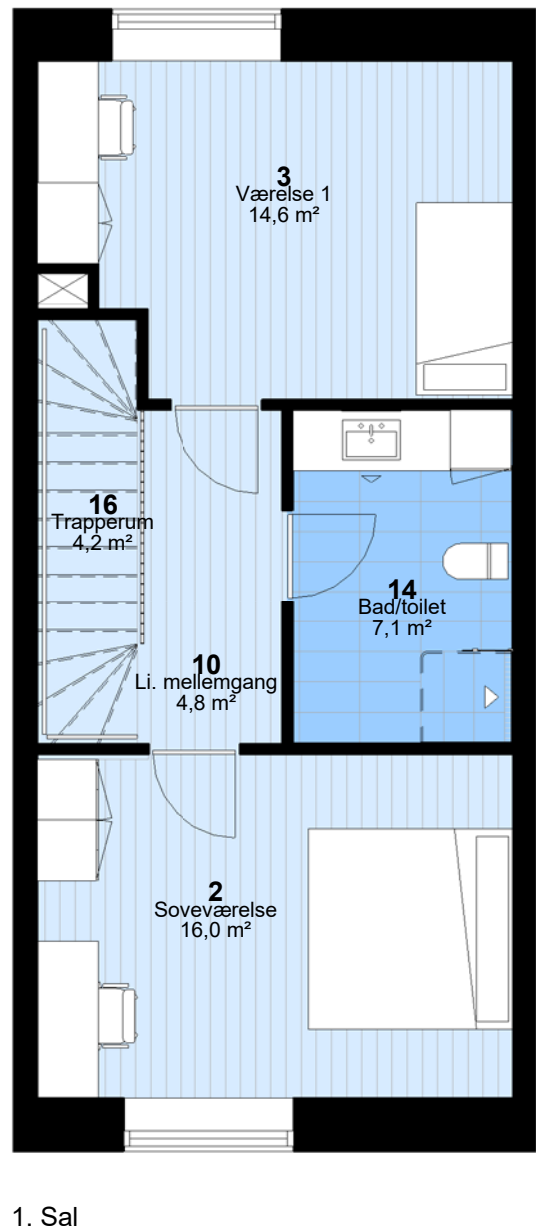

Fyns almennyttige Boligselskab

Ved Plums Gård - Afd. 98

Adresser og lejemålsnr.: 3 (2)

Hus nr: 3

3 rum - 112 m² (brutto) - 1:75

Lejlighedstype N