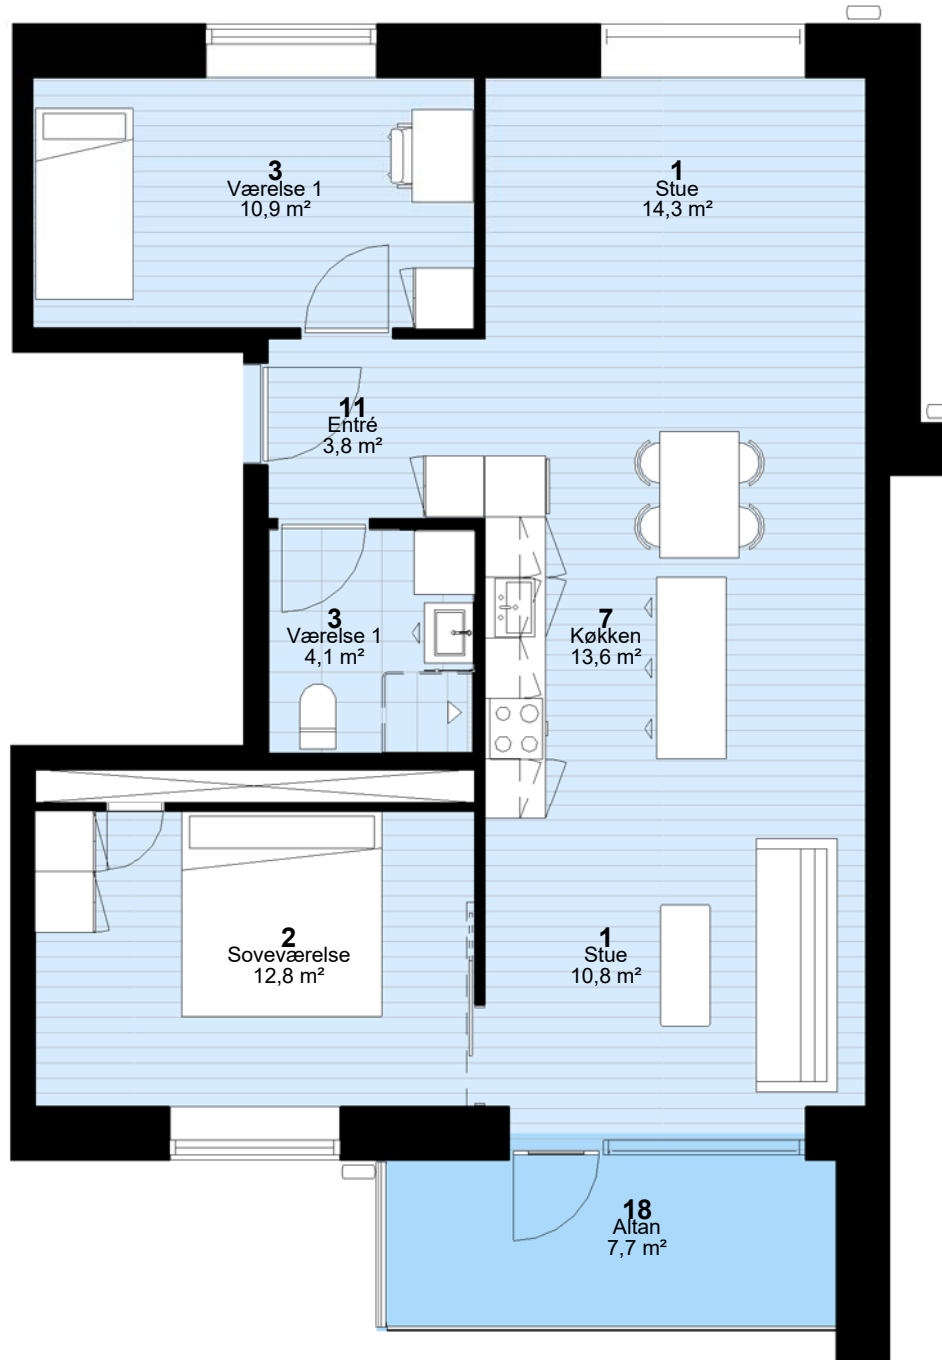

Fyns almennyttige Boligselskab

Ved Plums Gård - Afd. 98

Adresser og lejemålsnr.: 7, 1. th. (8)
Hus nr: 7

3 rum - 97 m² (brutto) - 1:75
Lejlighedstype G