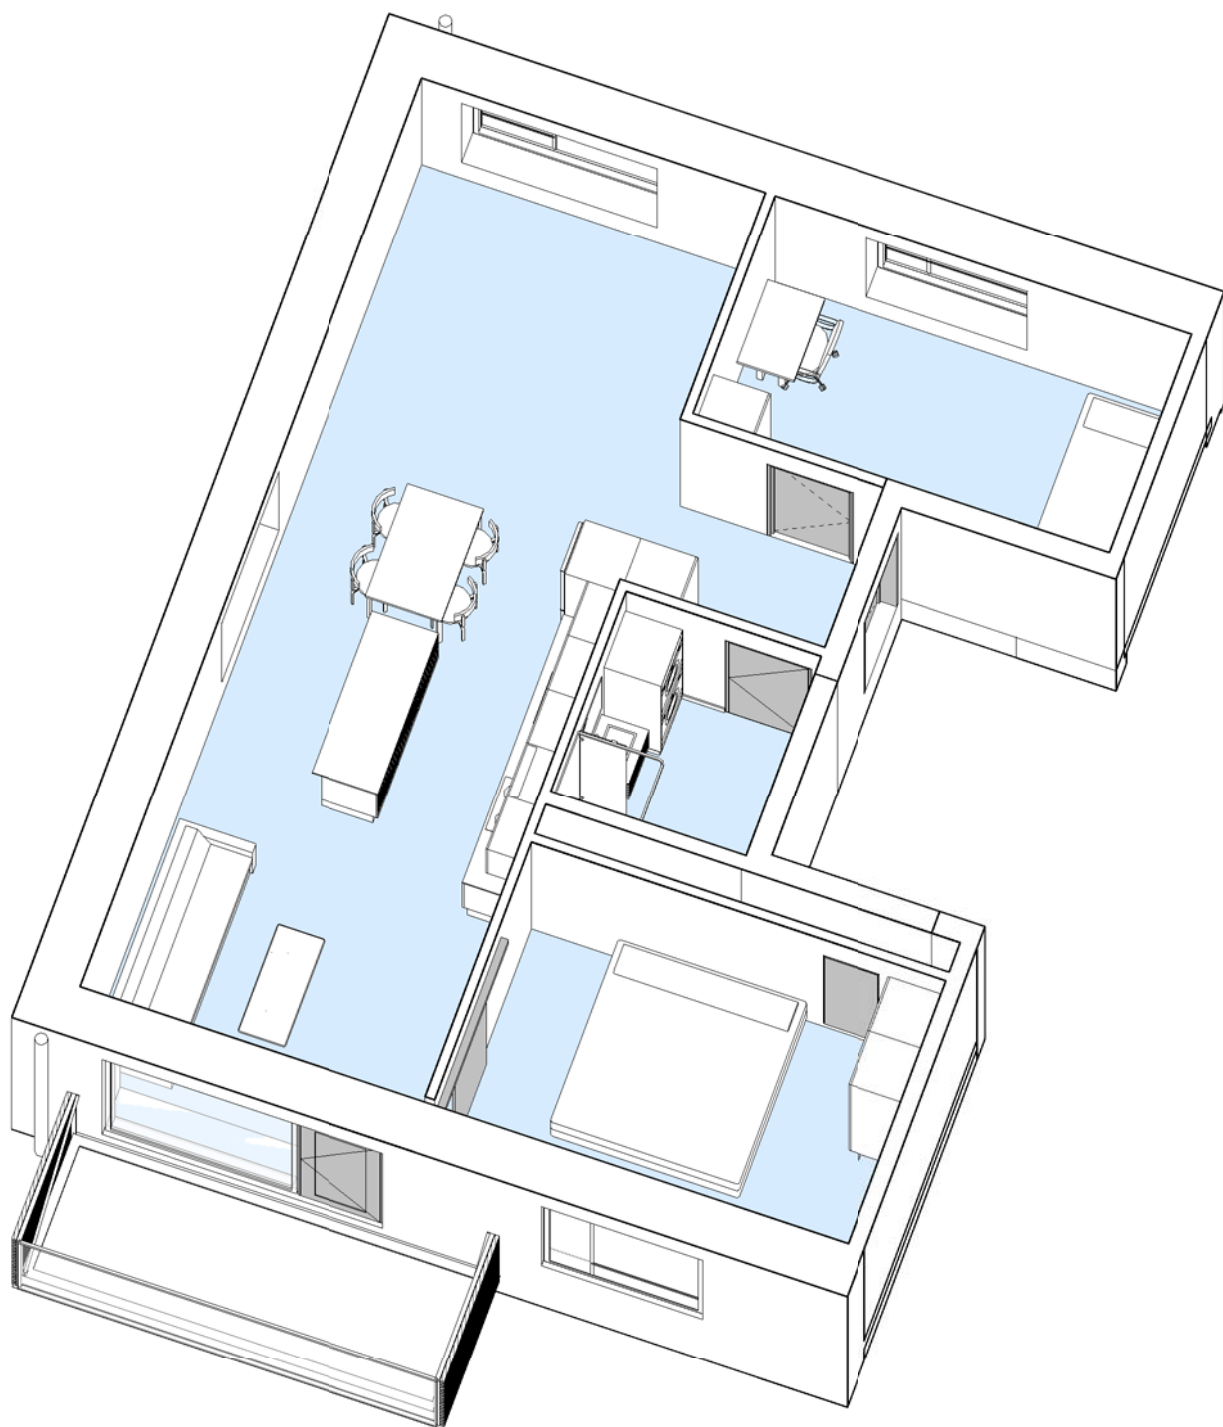

Fyns almennyttige Boligselskab

Ved Plums Gård - Afd. 98

Adresser og lejemålsnr.: 23, 1. tv.(52) 23, 2. tv.(54)
(23, 1. th.(53) 23, 2. th. (55) er spejlvendt)
Hus nr: 23

3 rum - 98 m² (brutto) - 1:75
Lejlighedstype D