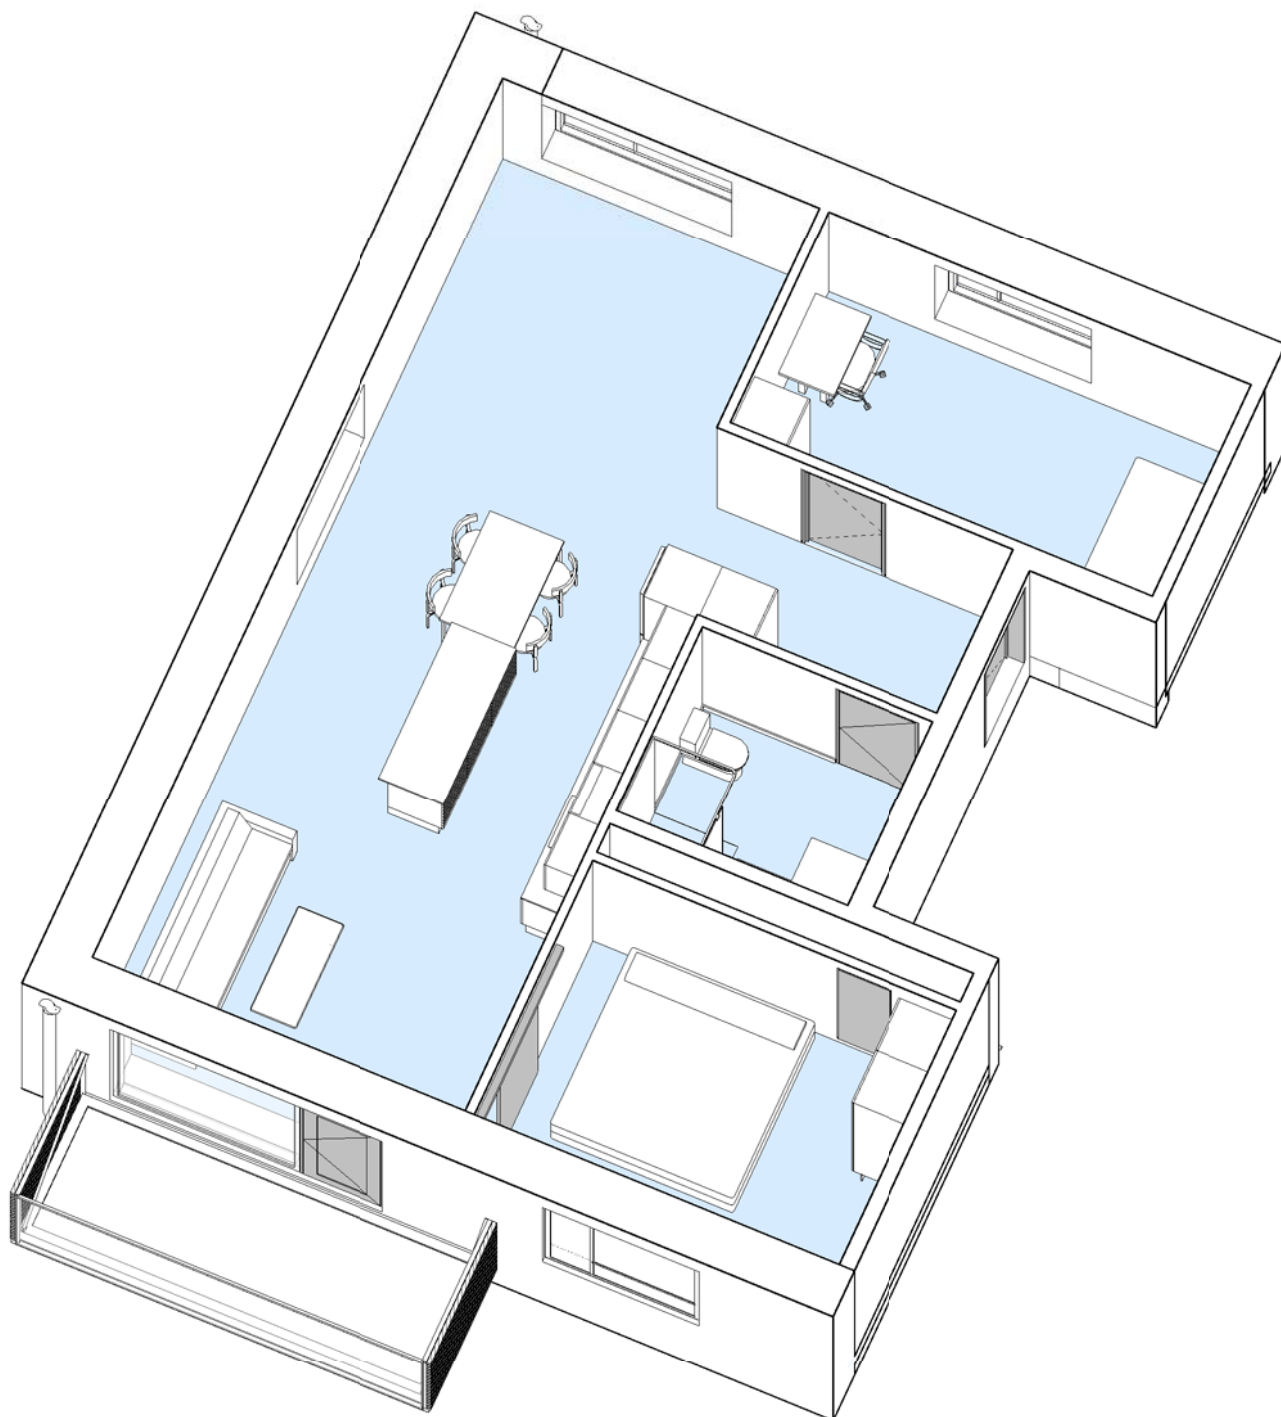

Fyns almennyttige Boligselskab

Ved Plums Gård - Afd. 98

Adresser og lejemålsnr.: 9, 1. tv. (12) (9, 1. th. (13) er spejlvendt)

Hus nr: 9

3 rum - 98 m² (brutto) - 1:75

Lejlighedstype D