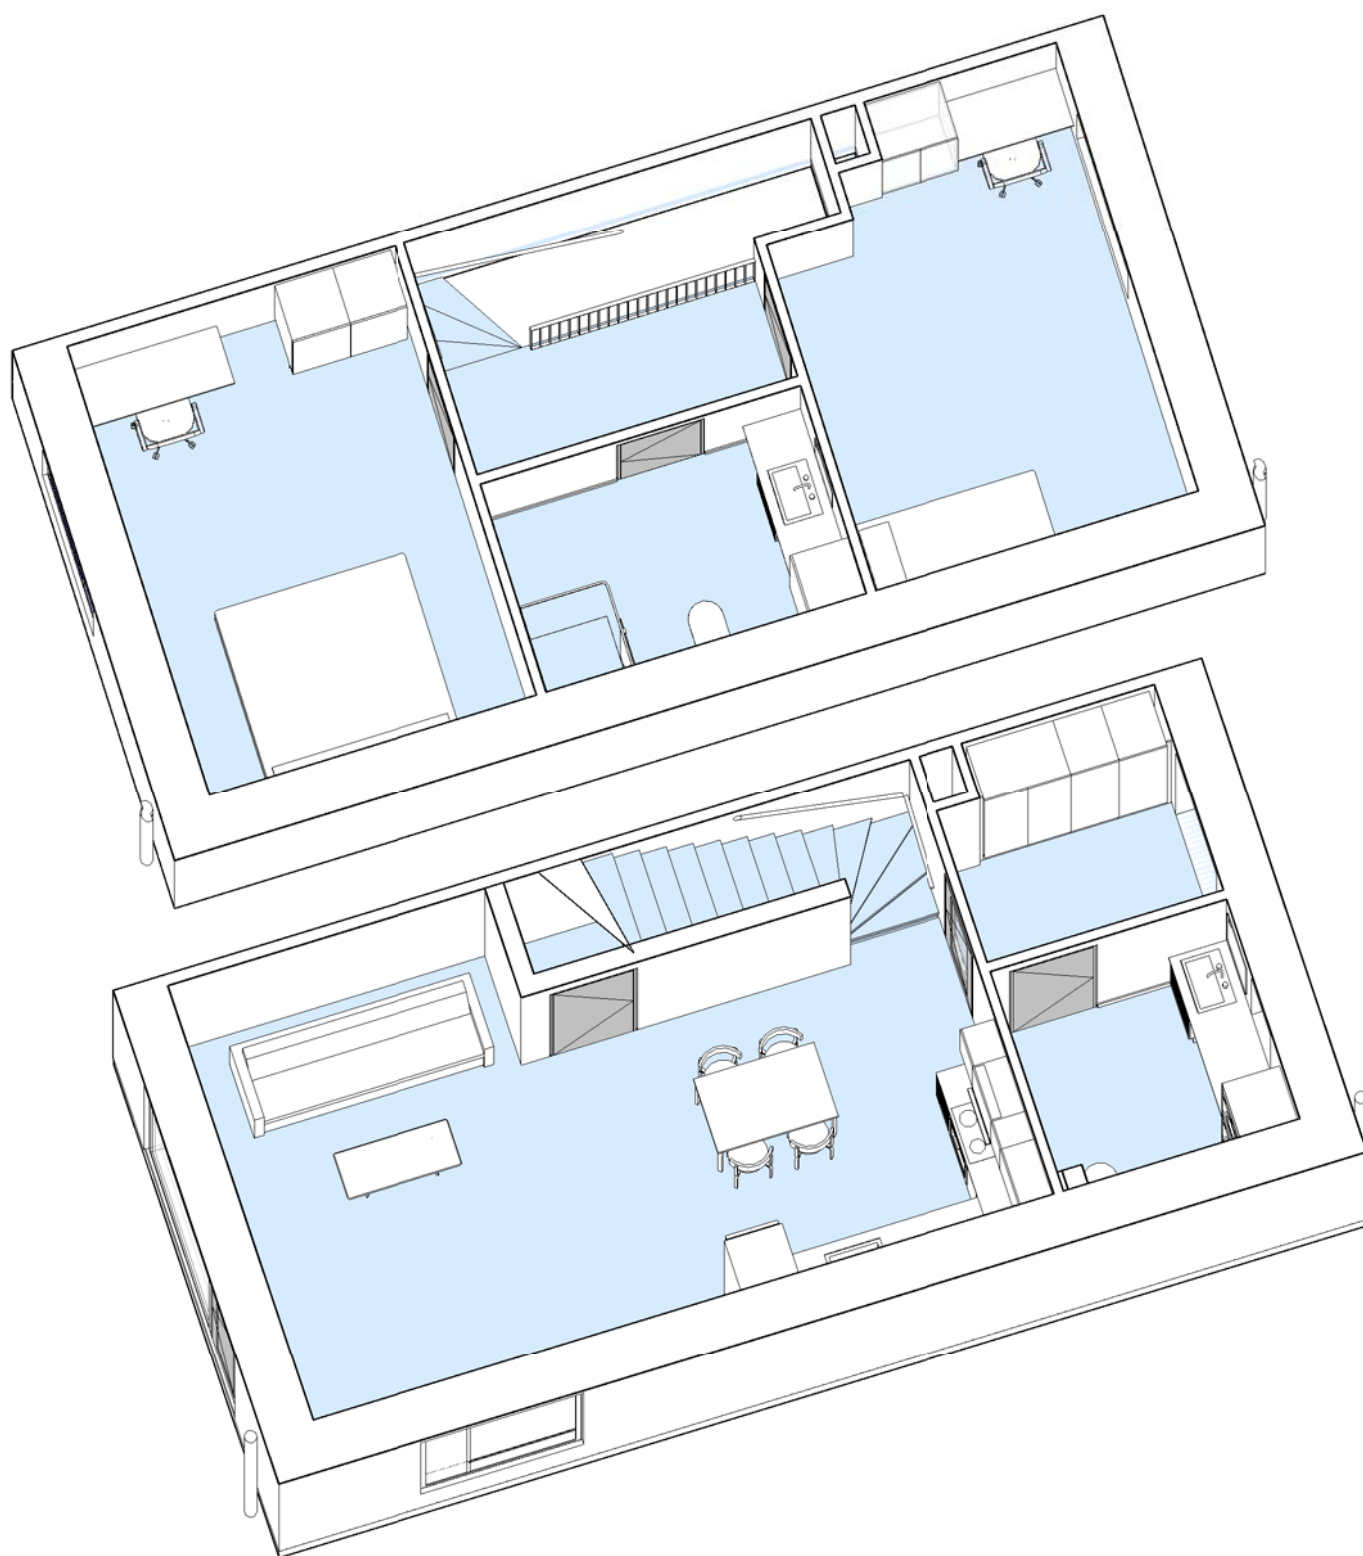

Fyns almennyttige Boligselskab

Ved Plums Gård - Afd. 98

Adresser og lejemaalnr.: 1 (1), 5 (3)
Hus nr: 1, 5

3 rum - 115 m² (brutto) - 1:75
Lejlighedstype M