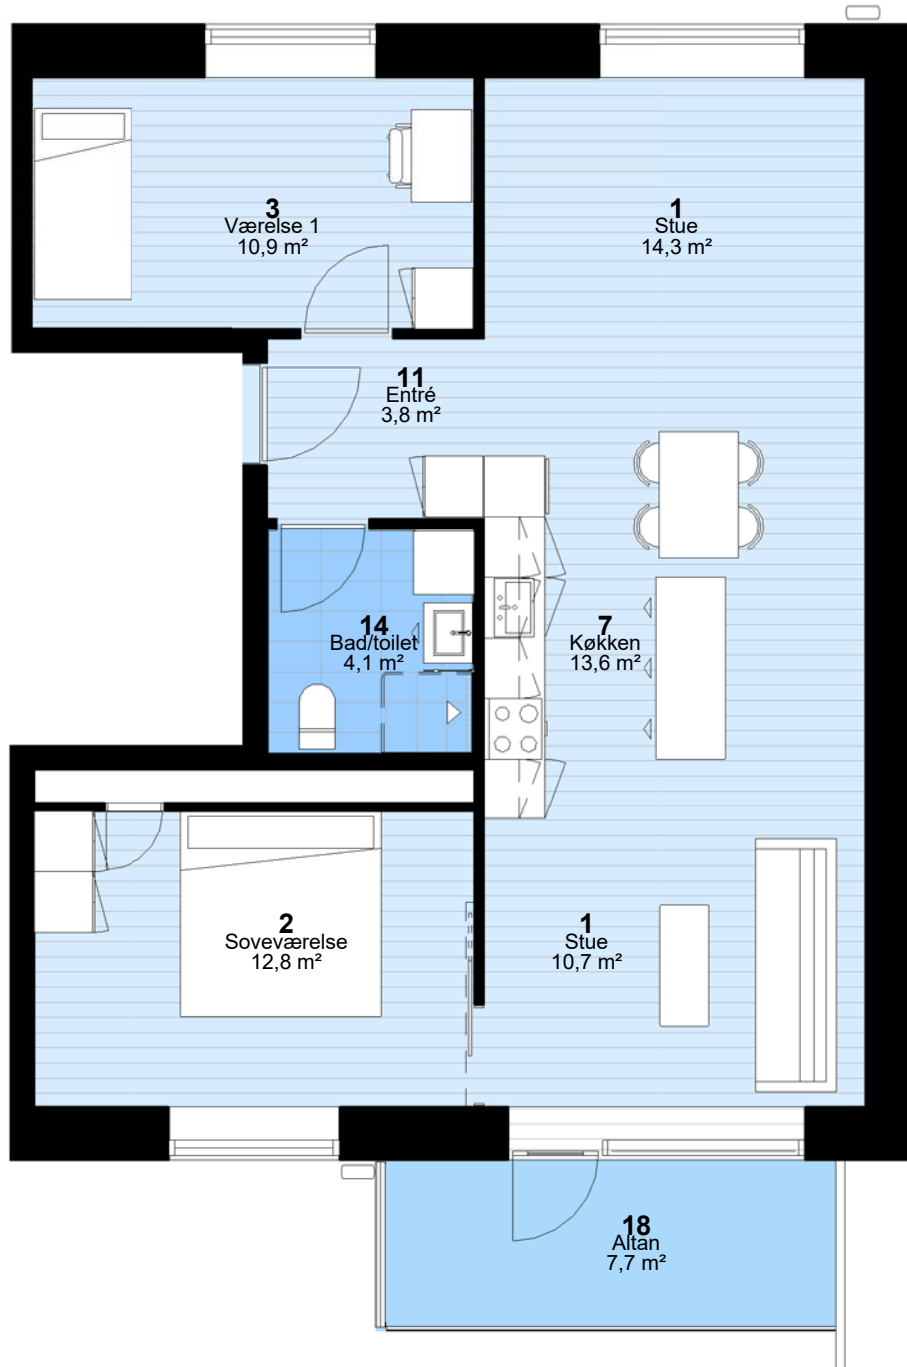

Fyns almennyttige Boligselskab

Ved Plums Gård - Afd. 98

Adresser og lejemålsnr.: 7, 2. th. (9)
Hus nr: 7

3 rum - 100 m² (brutto) - 1:75
Lejlighedstype H