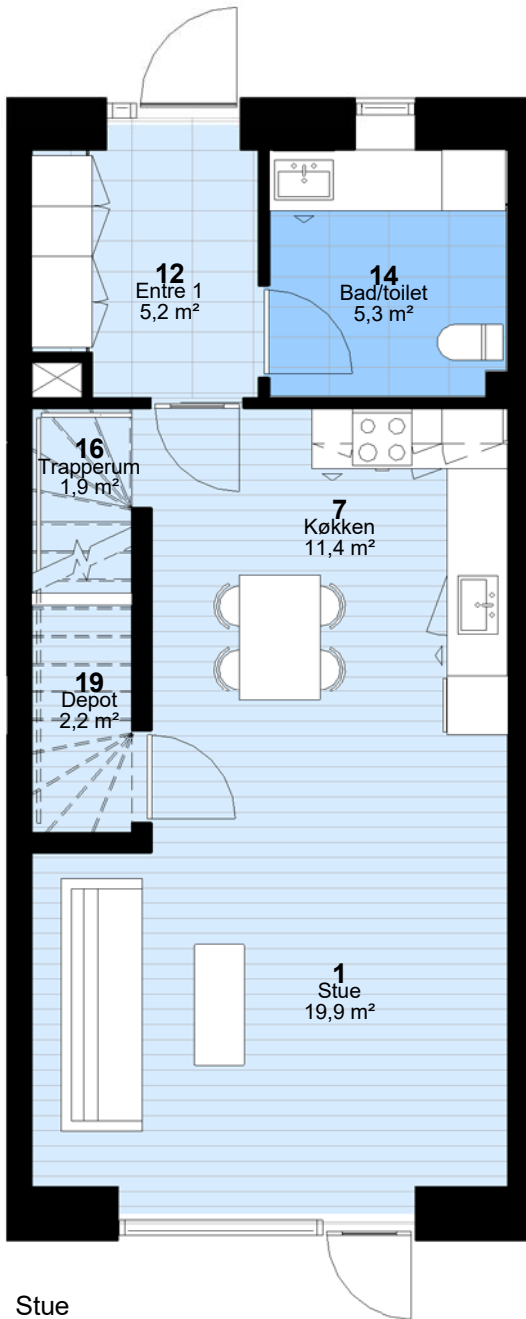

Fyns almennyttige Boligselskab

Ved Plums Gård - Afd. 98

Adresser og lejemålsnr.: 3 (2)

Hus nr: 3

3 rum - 112 m² (brutto) - 1:75

Lejlighedstype N