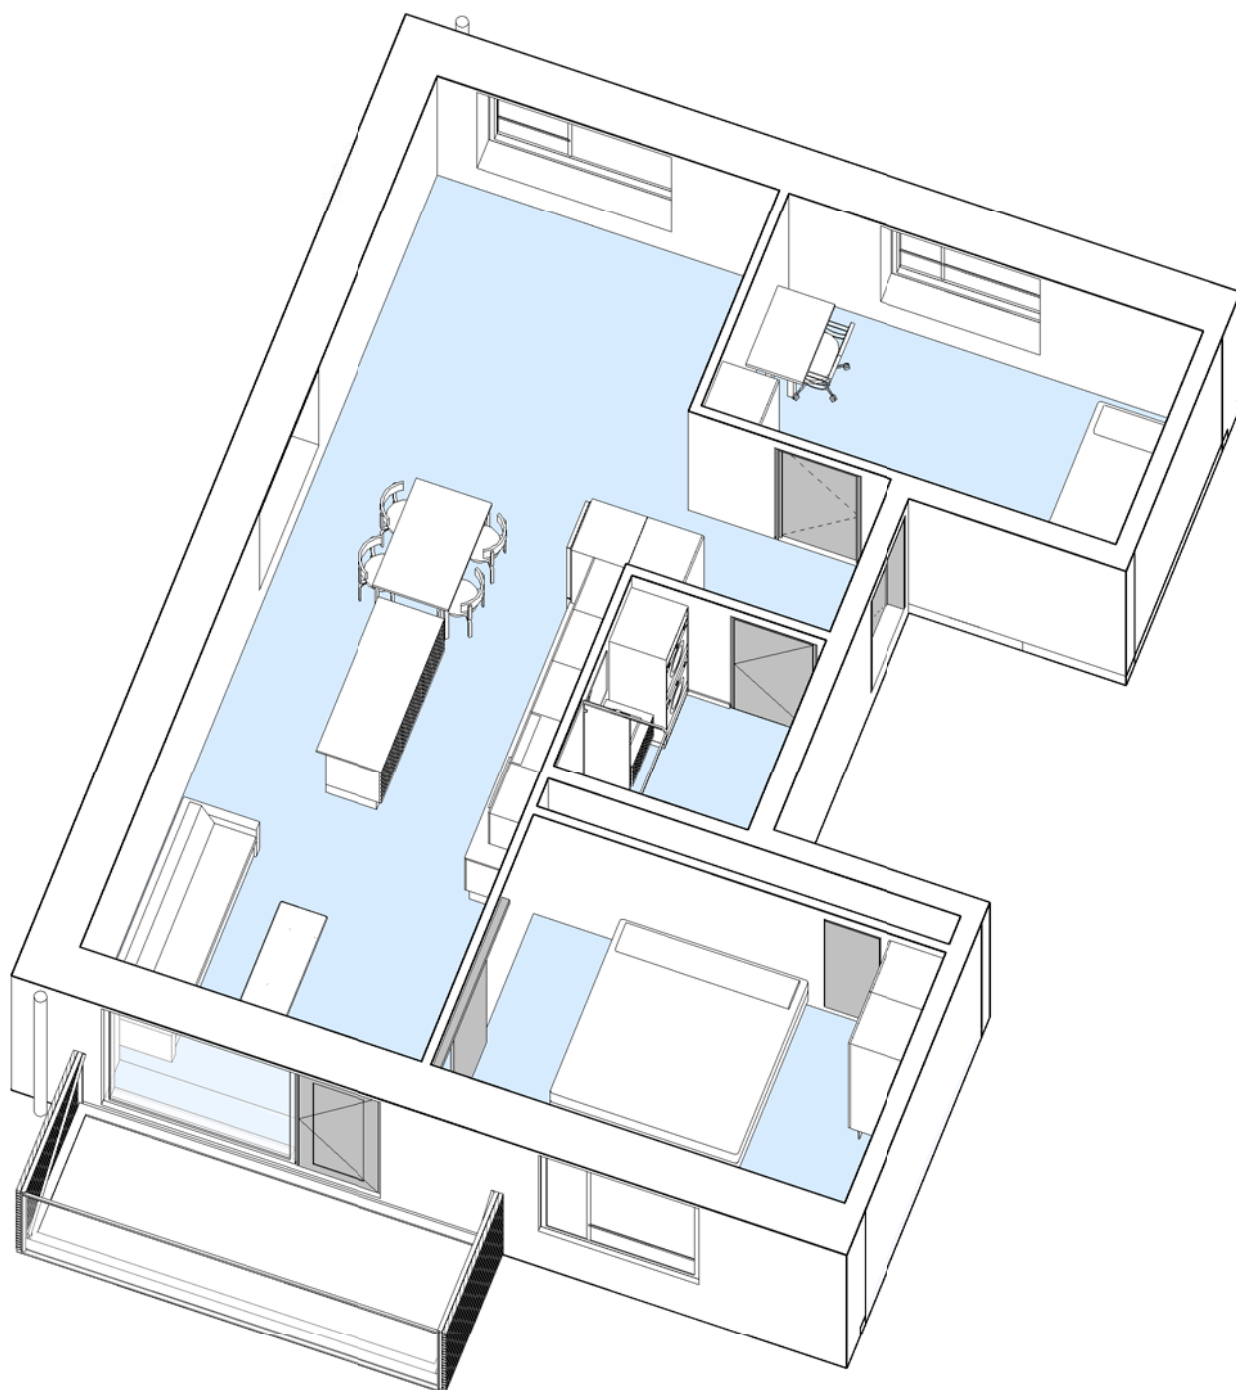

Fyns almennyttige Boligselskab

Ved Plums Gård - Afd. 98

Adresse og lejemaalnr.: 7, 1. tv.(6) 7, 2. tv.(7)
Hus nr: 7

3 rum - 98 m² (brutto) - 1:75
Lejlighedstype D