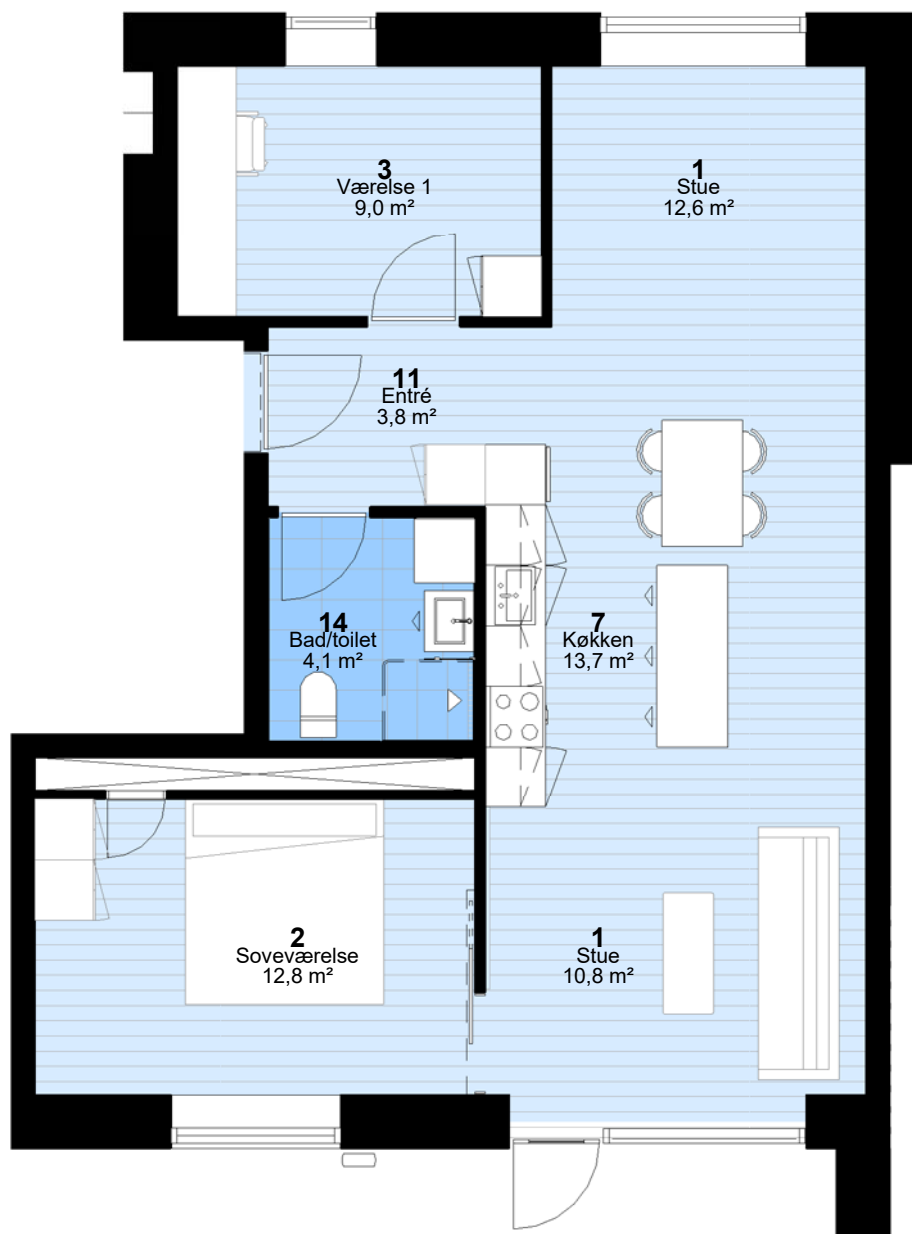

Fyns almennyttige Boligselskab

Ved Plums Gård - Afd. 98

Adresse og lejemålsnr.: 7, st. tv. (5)
Hus nr: 7

3 rum - 94m² (brutto) - 1:75
Lejlighedstype B