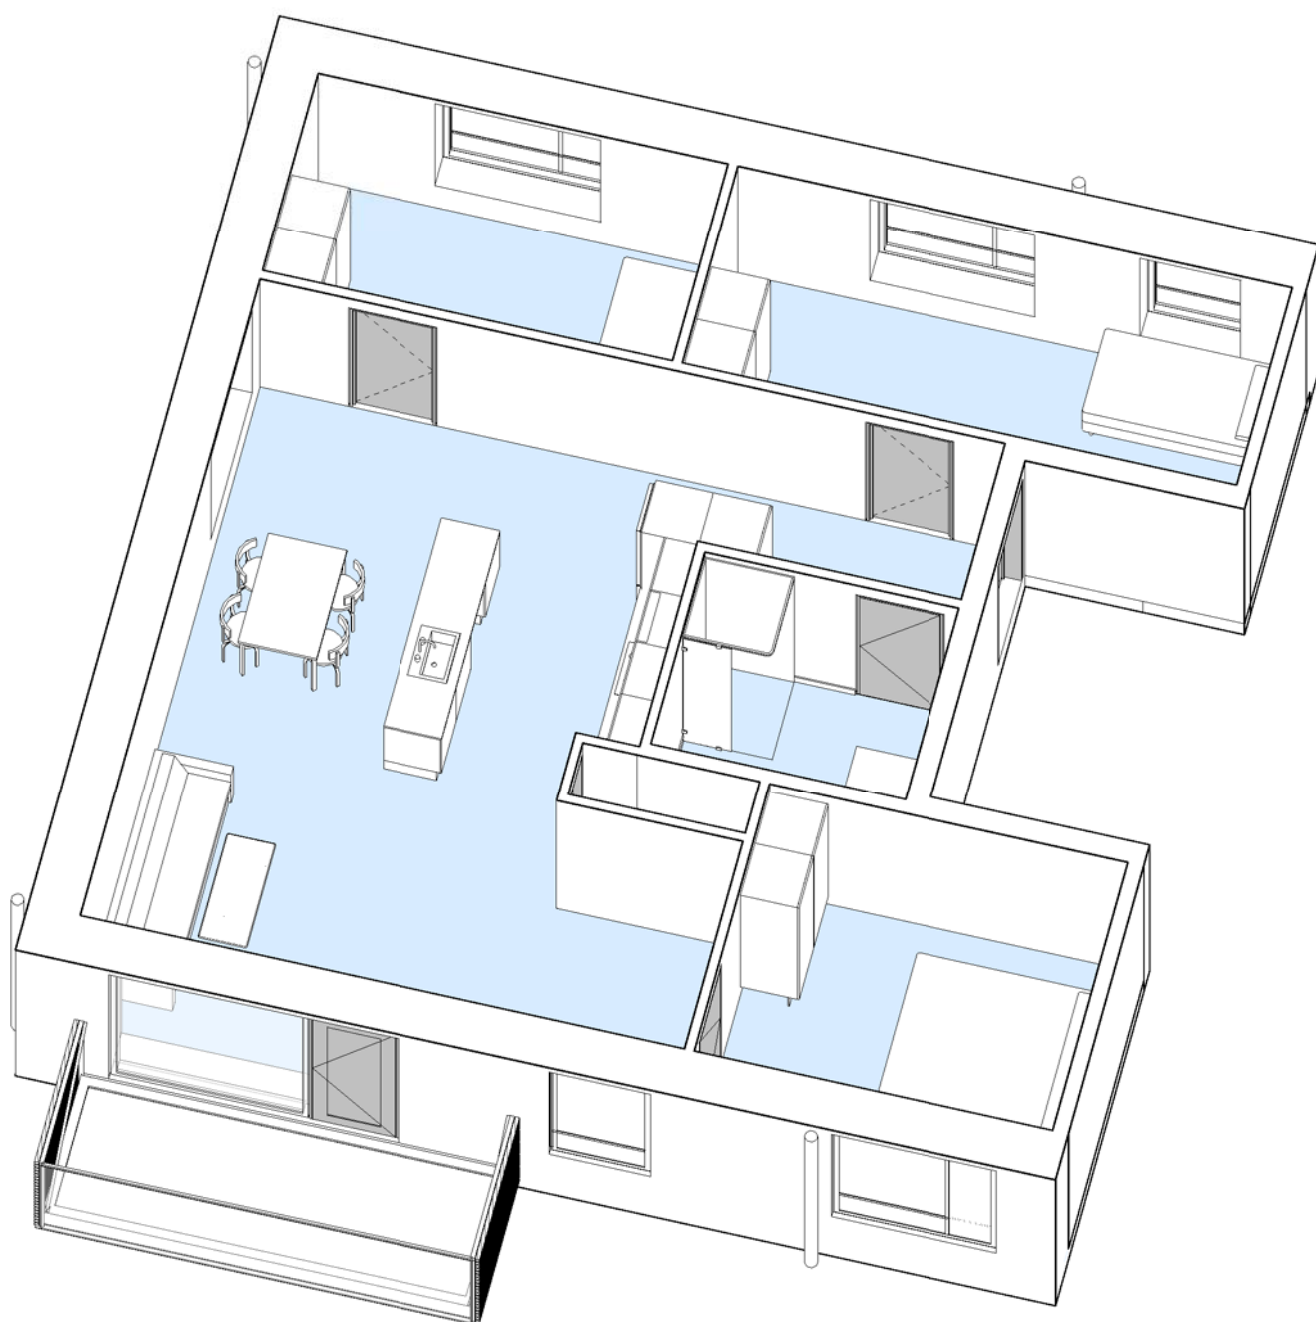

Fyns almennyttige Boligselskab

Ved Plums Gård - Afd. 98

Adresser og lejemålsnr.: 11, 1. tv. (16) 11, 2. tv. (18) (11, 1. th. (17) 11, 2. th. (19) er spejlvendt)

Hus nr: 11

4 rum - 114 m² (brutto) - 1:75

Lejlighedstype J