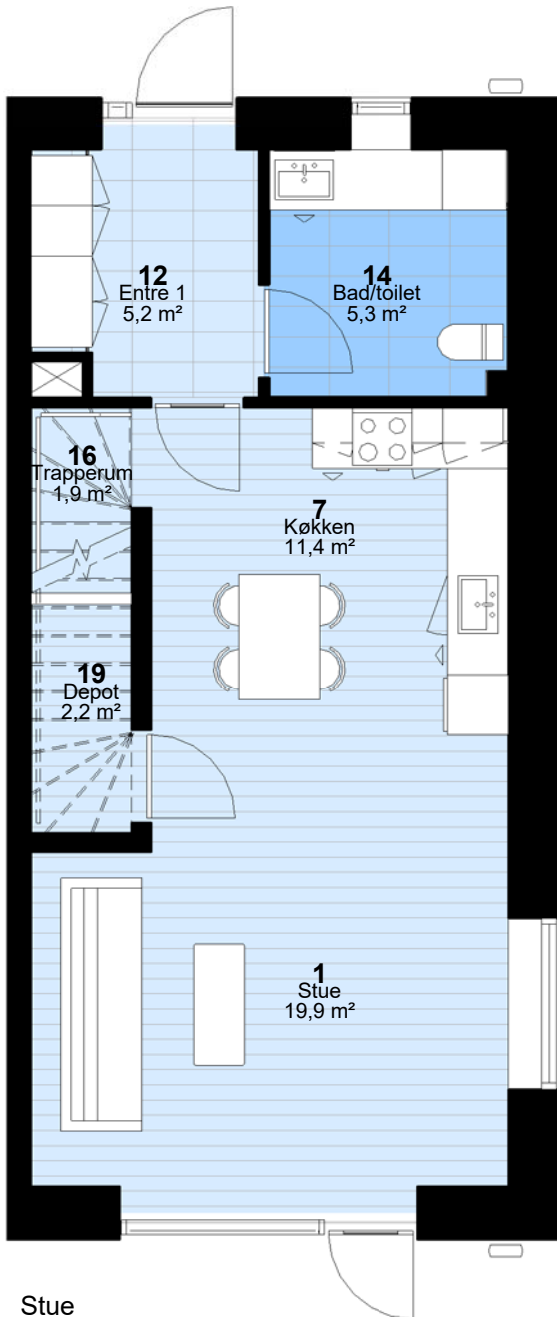

Fyns almennyttige Boligselskab

Ved Plums Gård - Afd. 98

Adresser og lejemålsnr.: 1 (1), 5 (3)
Hus nr: 1, 5

3 rum - 115 m² (brutto) - 1:75
Lejlighedstype M