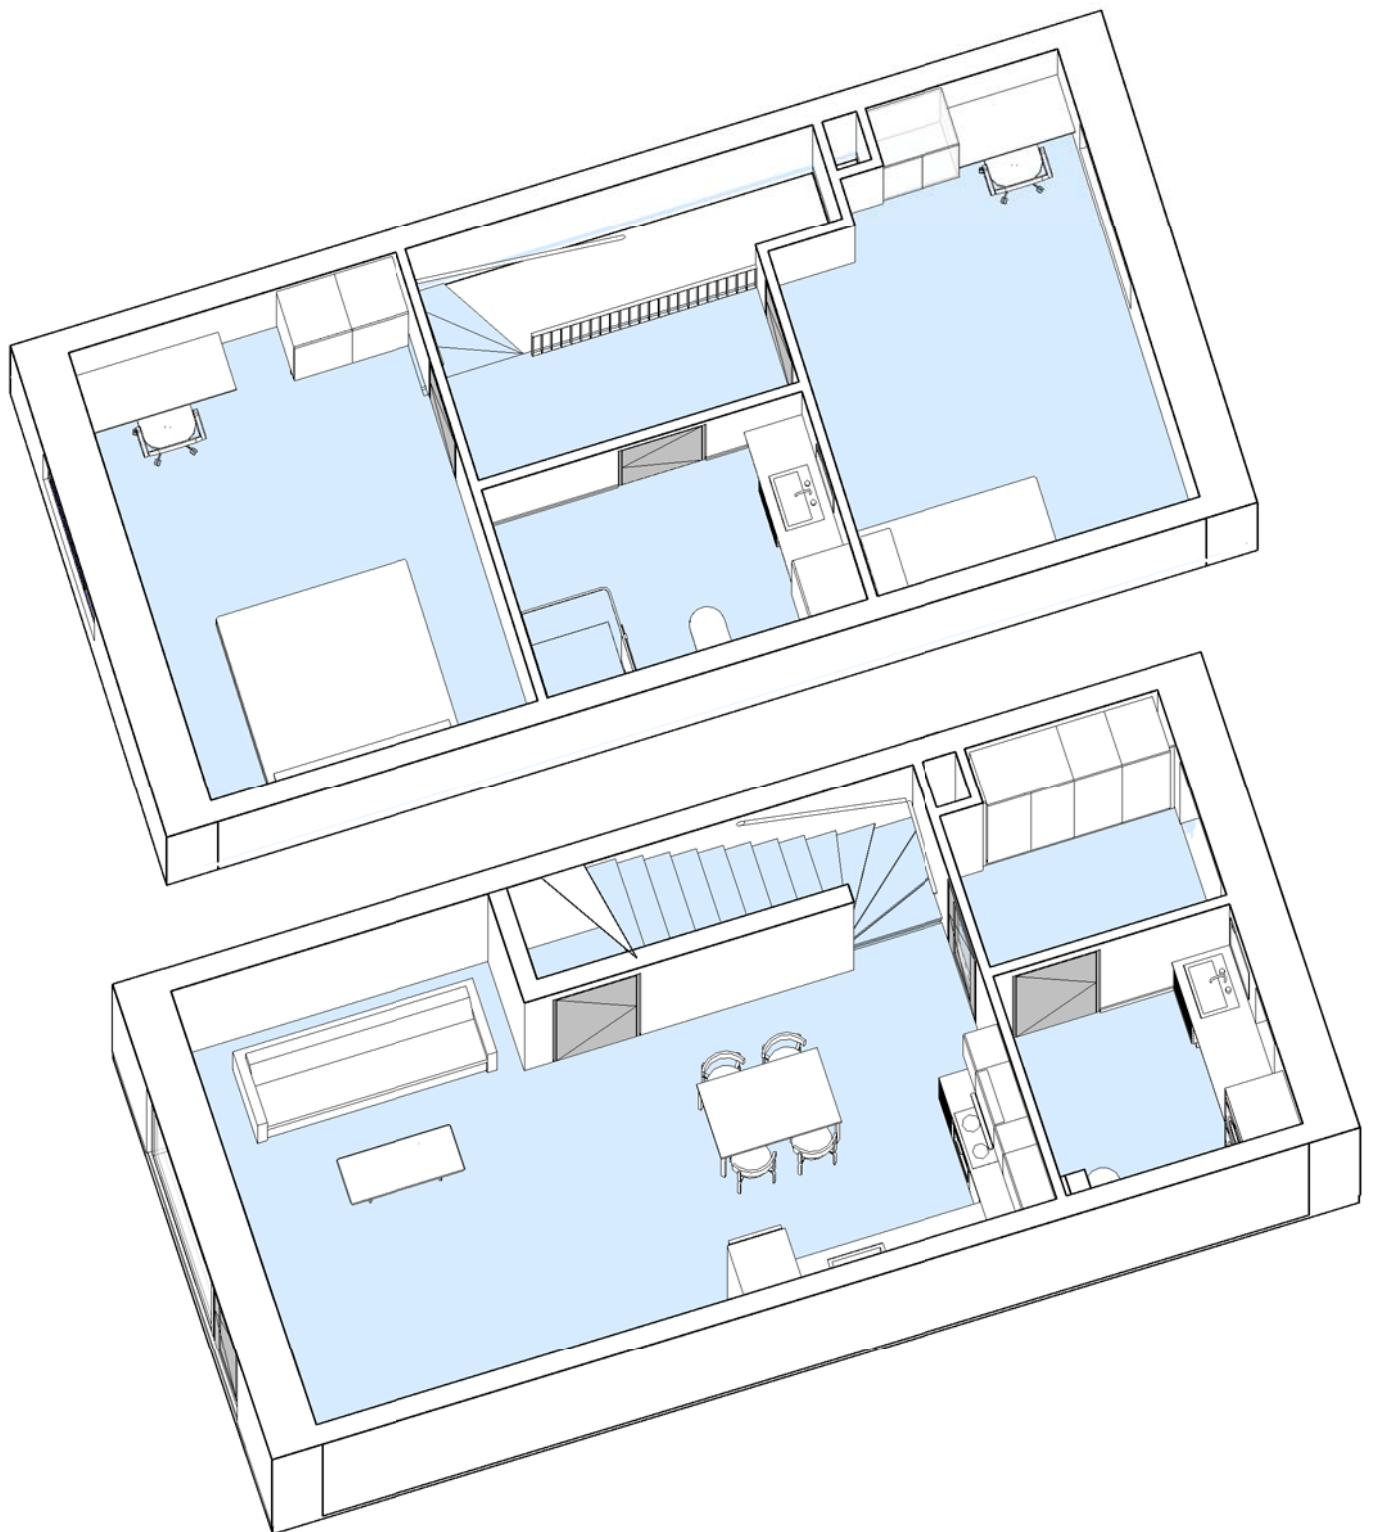

Fyns almennyttige Boligselskab

Ved Plums Gård - Afd. 98

Adresser og lejemaalnr.: 3 (2)
Hus nr: 3

3 rum - 112 m² (brutto) - 1:75
Lejlighedstype N