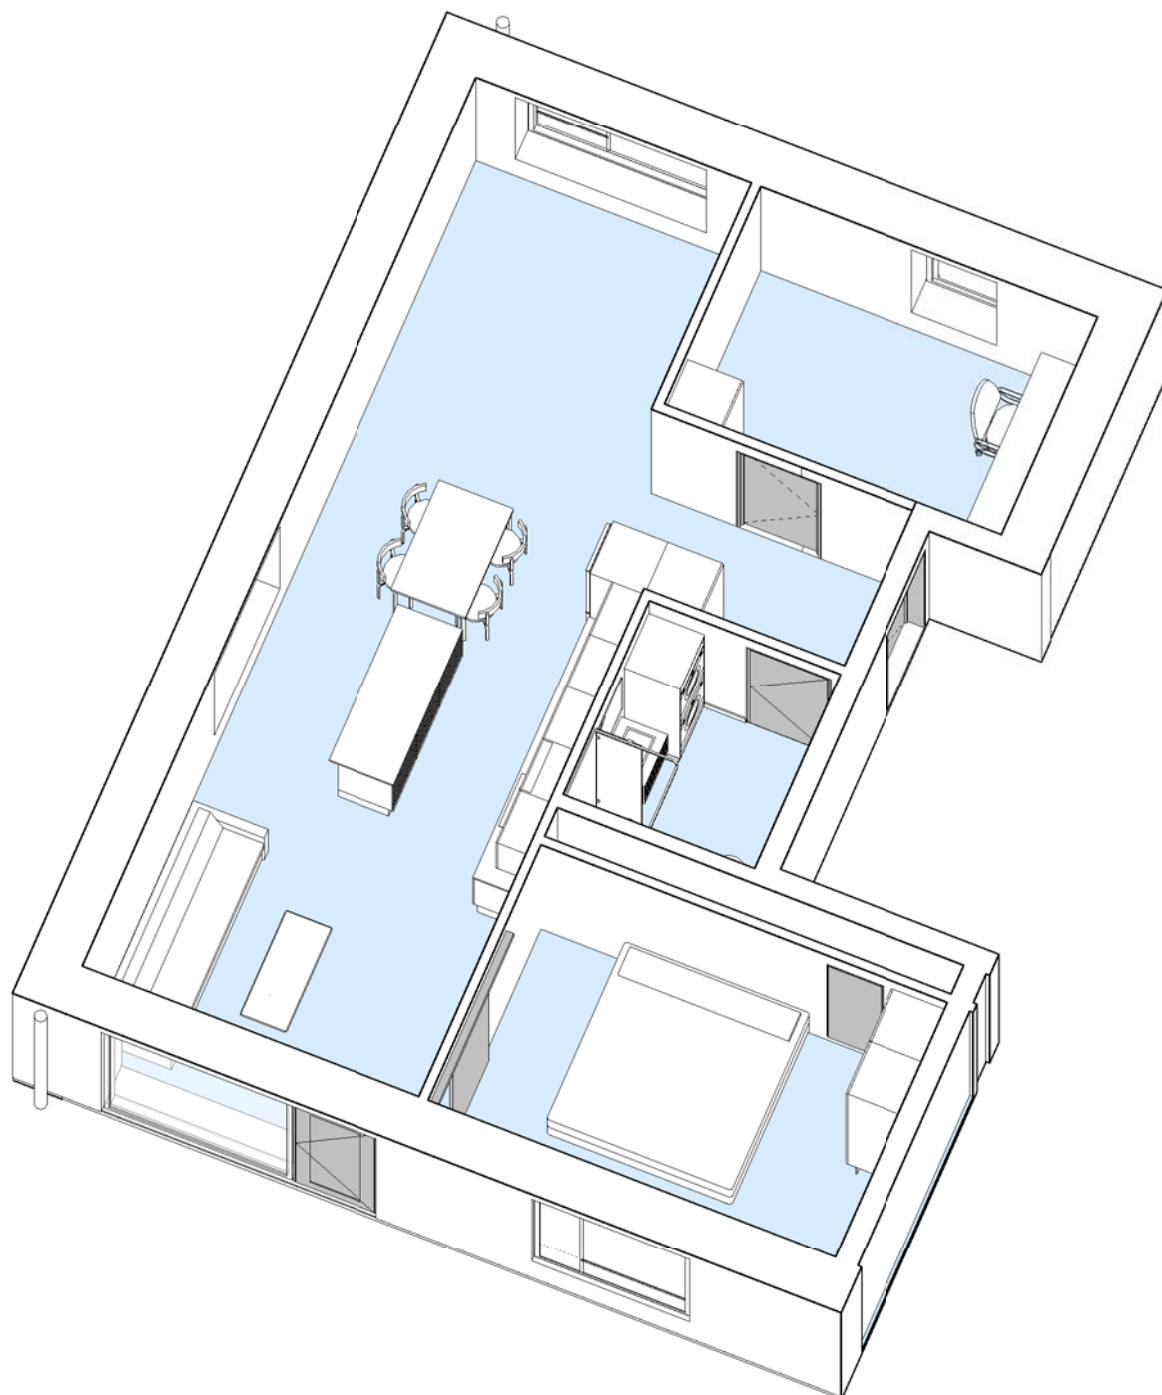

Fyns almennyttige Boligselskab

Ved Plums Gård - Afd. 98

Adresse og lejemålsnr.: 7, st. th. (4)
Hus nr: 7

3 rum - 95 m² (brutto) - 1:75
Lejlighedstype C