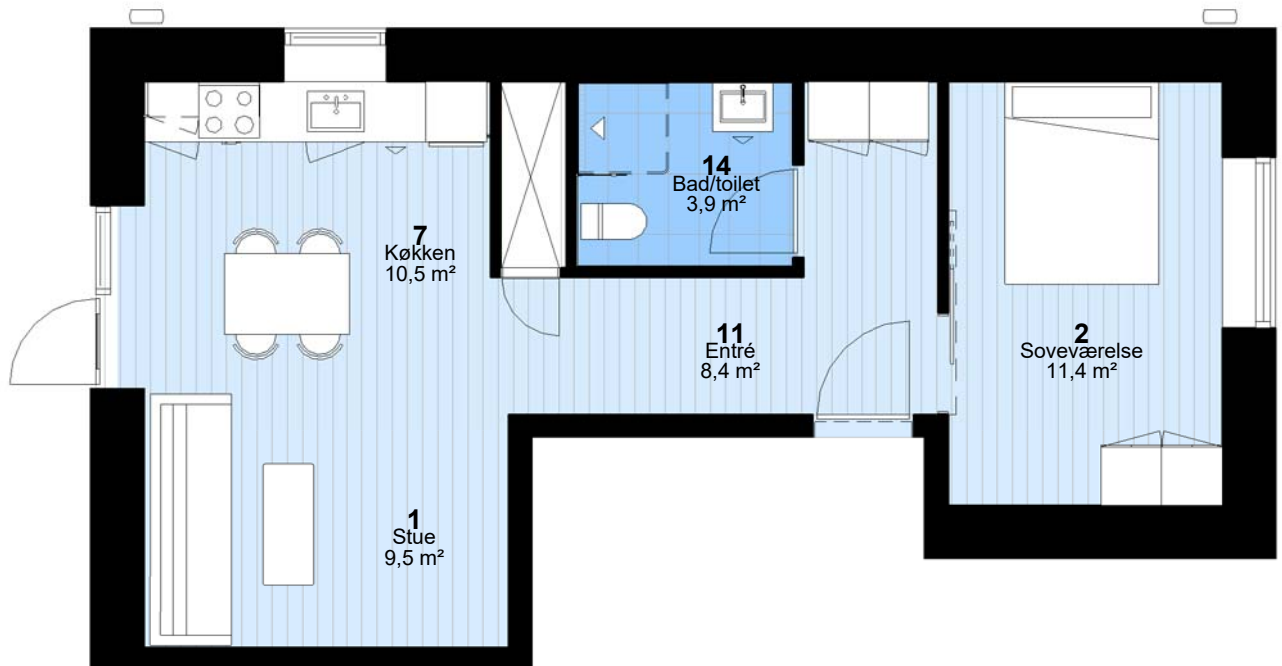

Fyns almennyttige Boligselskab

Ved Plums Gård - Afd. 98

Adresser og lejemålsnr.: 13, st. th. (20) (13, st. tv.(21) er spejlvendt)
Hus nr: 13

2 rum - 70 m² (brutto) - 1:75
Lejlighedstype K