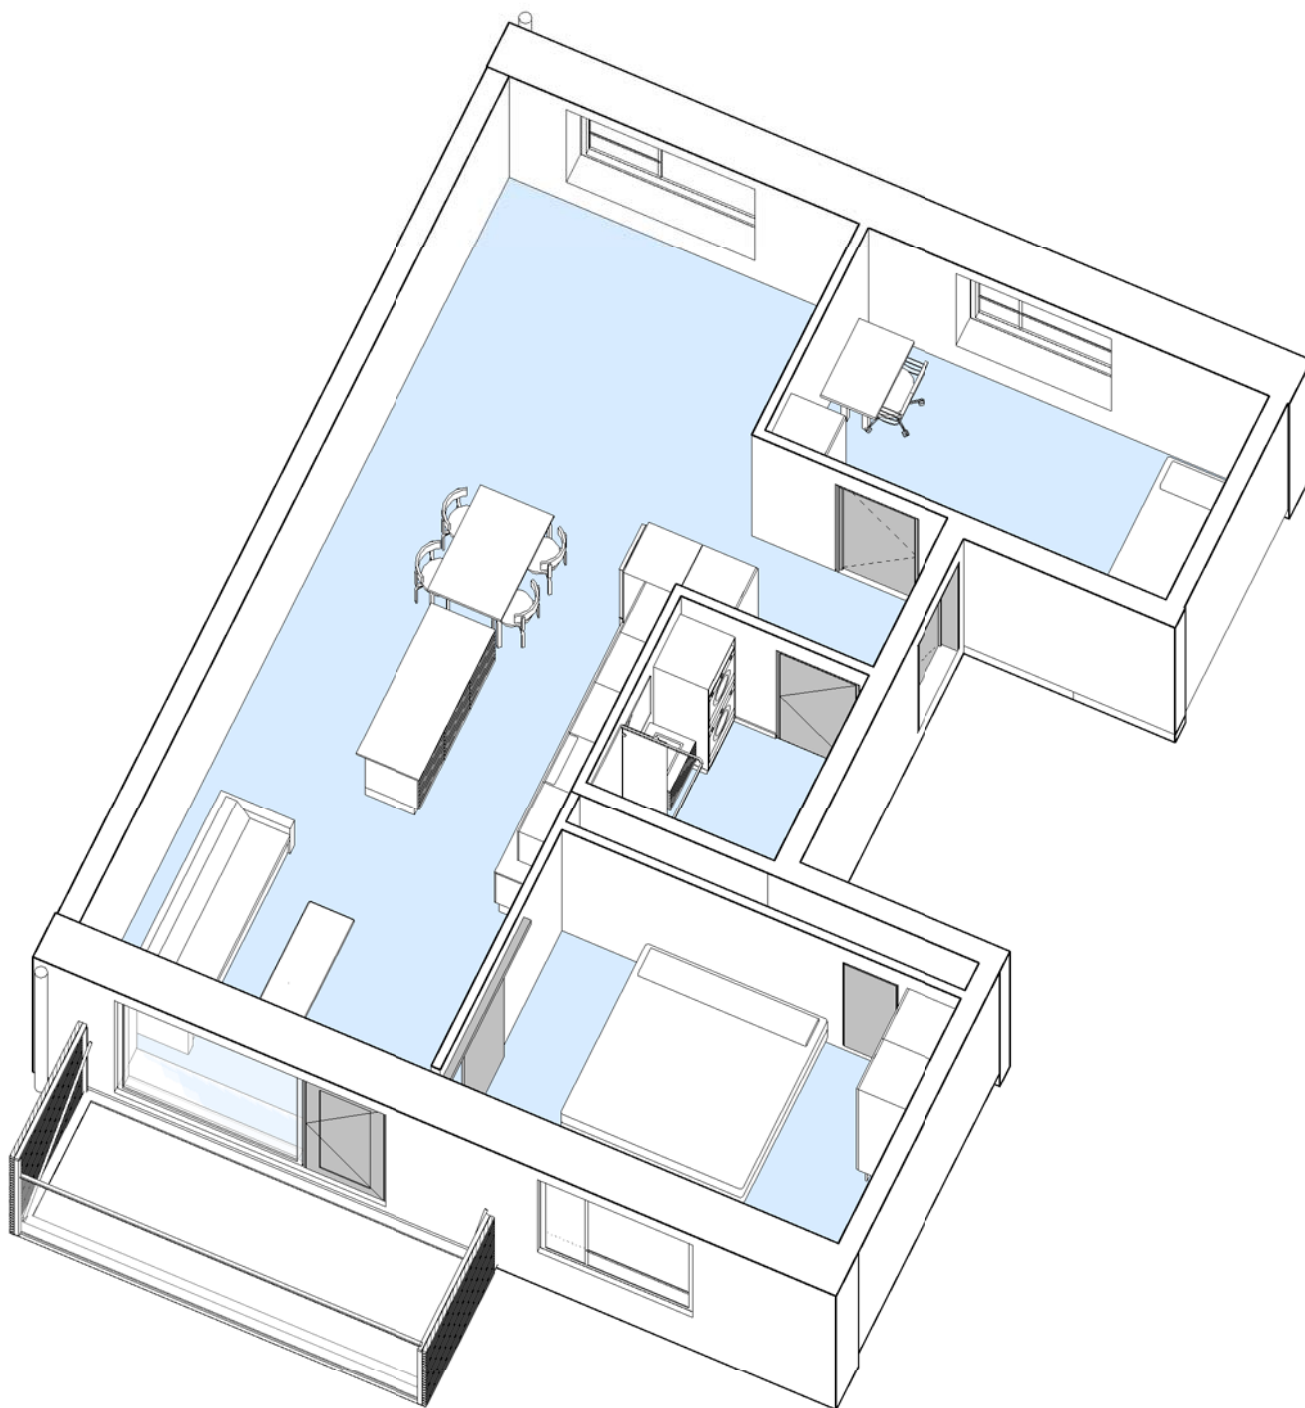

Fyns almennyttige Boligselskab

Ved Plums Gård - Afd. 98

Adresser og lejemålsnr.: 15, 1. tv. (30) 15, 2. tv.(31) 19, 1. tv. (42) 19, 2. tv. (43)
(17, 1. th. (36) 17, 2. th. (37) 21, 1. th. (48) 21, 2. th. (49) er spejlvendt)
Hus nr: 15, 17, 19 & 21

3 rum - 96 m² (brutto) - 1:75
Lejlighedstype F