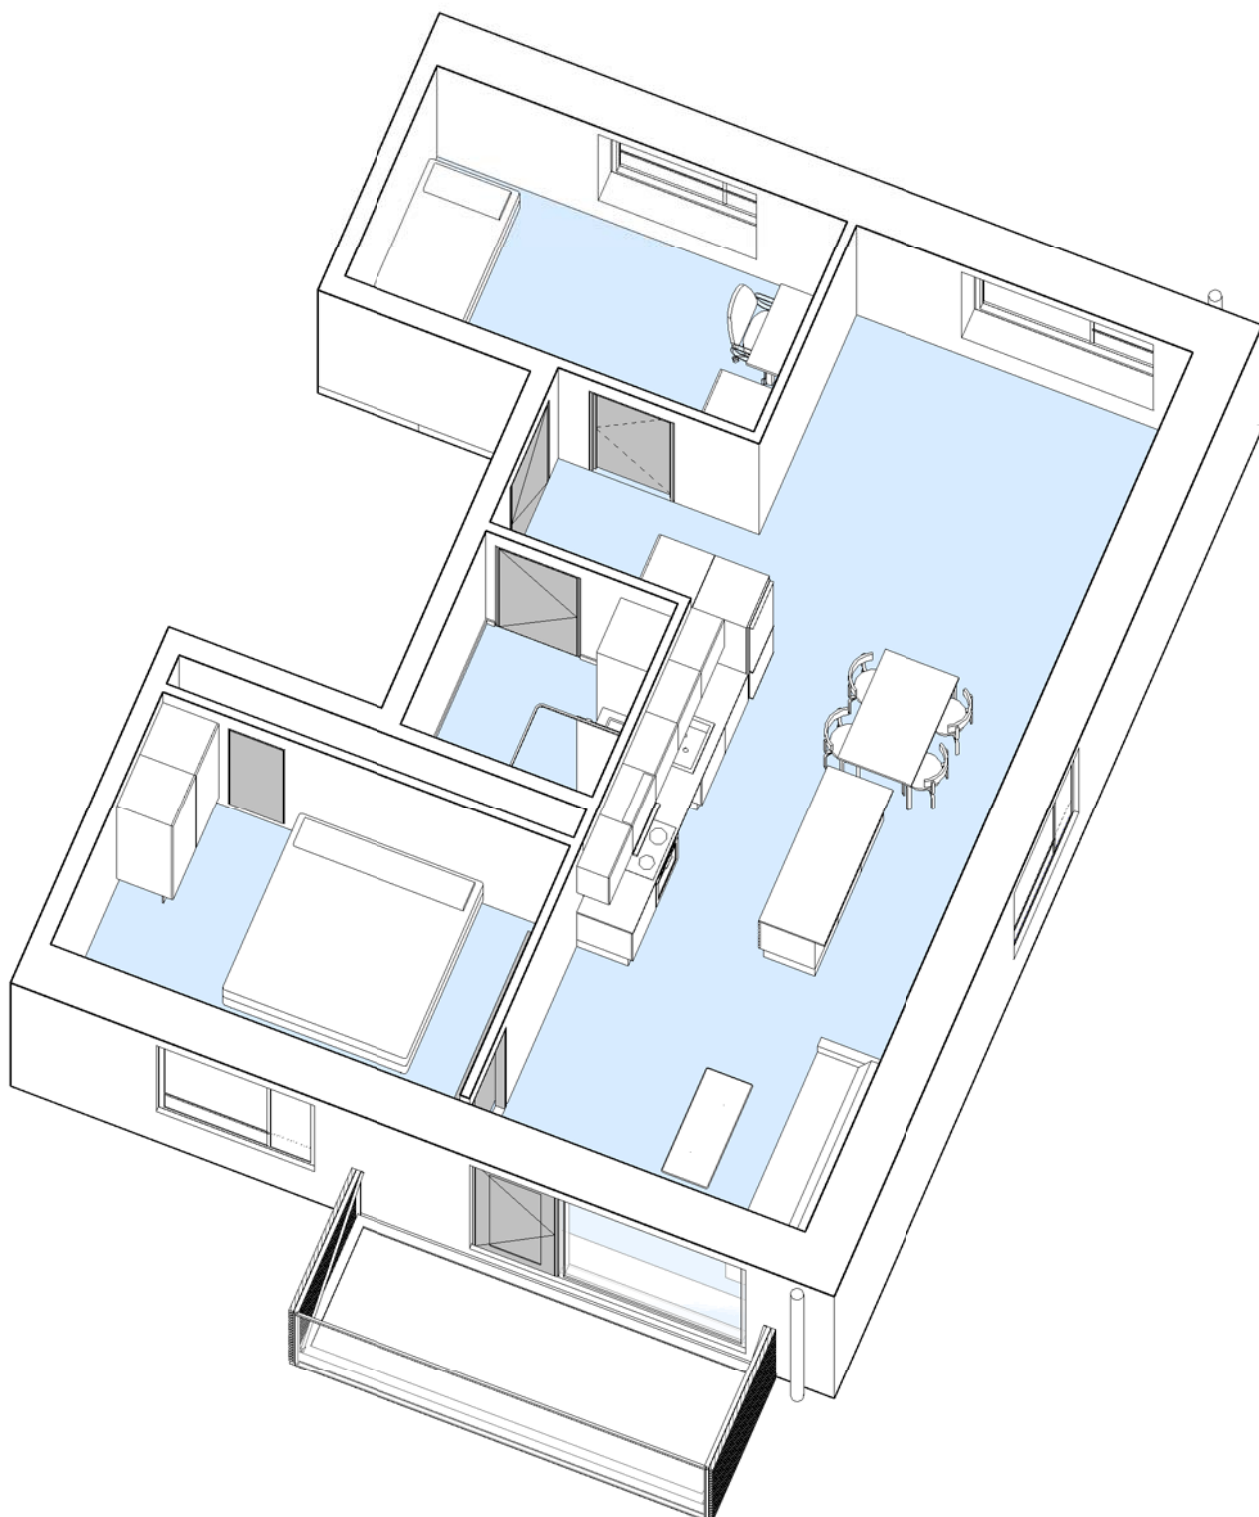

Fyns almennyttige Boligselskab

Ved Plums Gård - Afd. 98

Adresse og lejemålsnr.: 15, 1. th.(28) 15, 2. th.(29) 19, 1. th.(40) 19, 2. th.(41)
(17, 1. tv.(34) 17, 2. tv.(35) 21, 1. tv.(46) 21, 2. tv.(47) er spejlvendt)
Hus nr: 15, 17, 19 & 21

3 rum - 98 m² (brutto) - 1:75
Lejlighedstype D