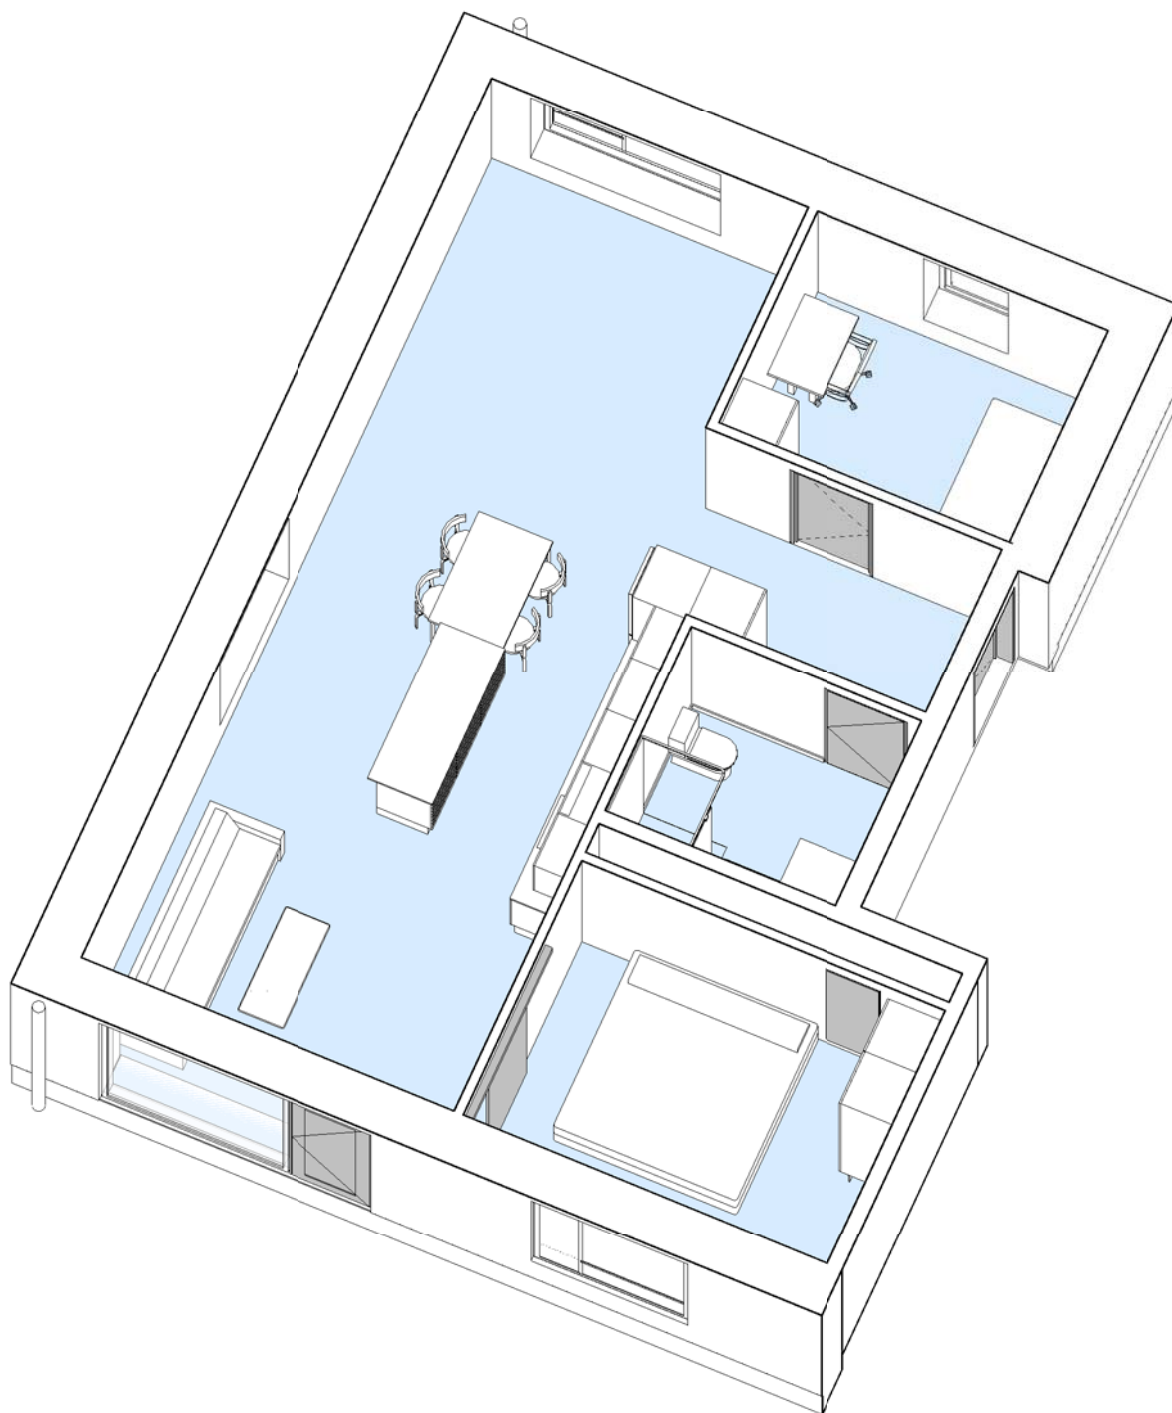

Fyns almennyttige Boligselskab

Ved Plums Gård - Afd. 98

Adresser og lejemaalnr.: 9, st. th. (10) (9, st. tv.(11) er spejlvendt)

Hus nr: 9

3 rum - 95 m² (brutto) - 1:75

Lejlighedstype C