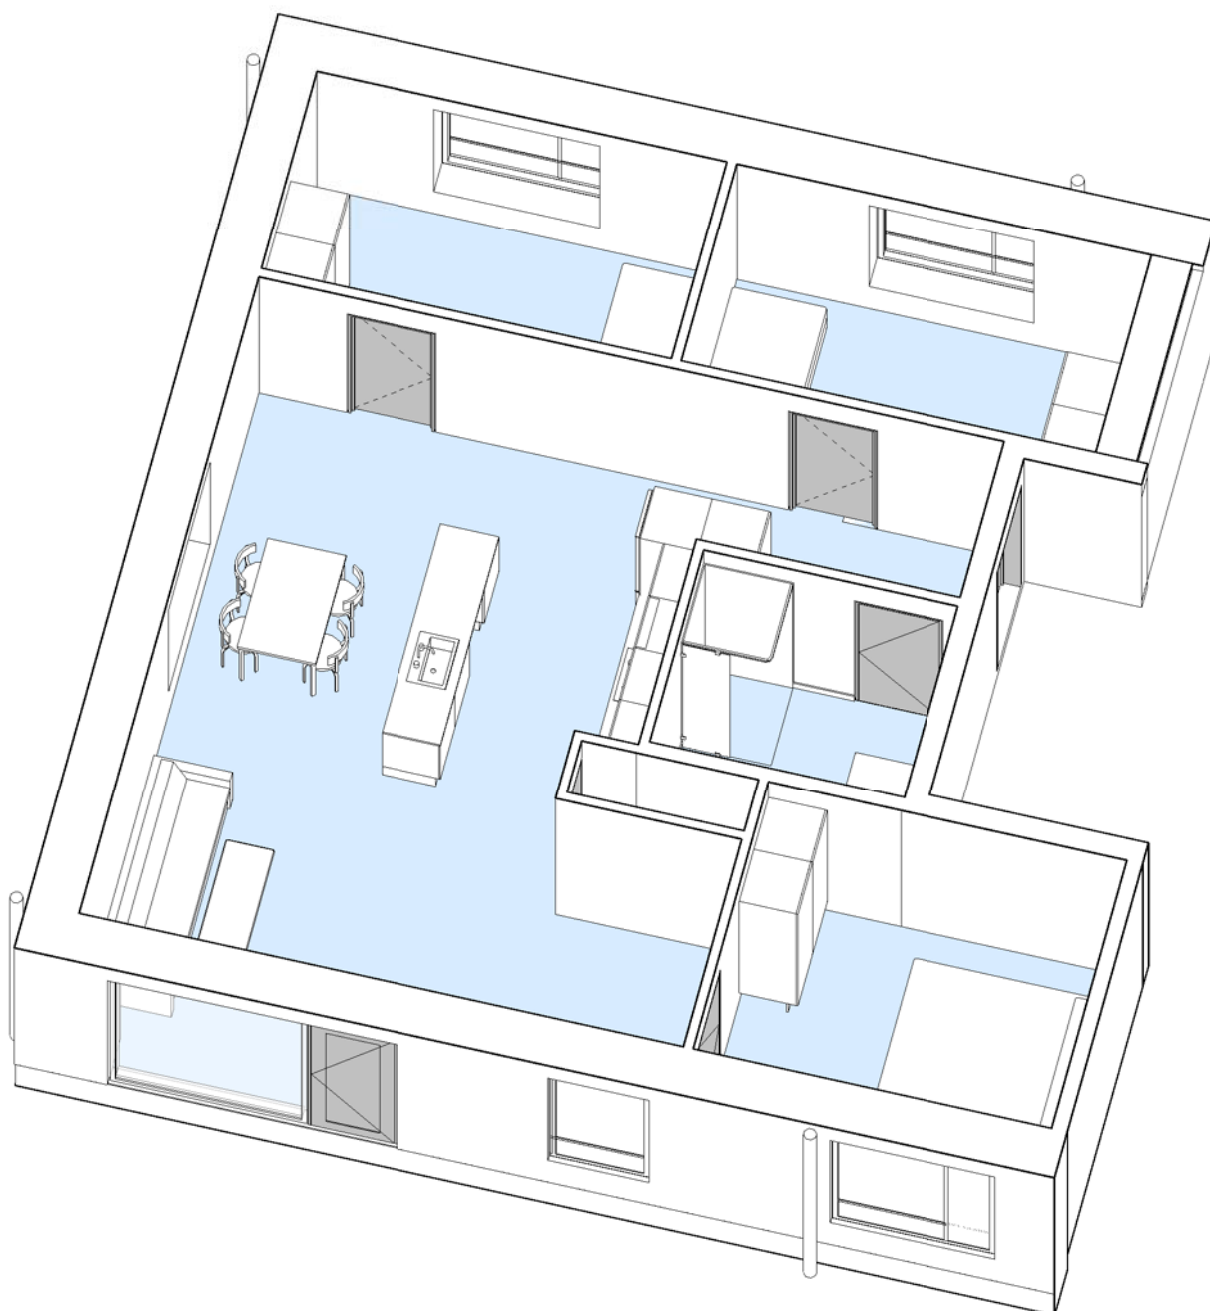

Fyns almennyttige Boligselskab

Ved Plums Gård - Afd. 98

Adresser og lejemålsnr.: 11, st. th. (14) (11, st. tv. (15) er spejlvendt)

Hus nr: 11

4 rum - 111 m² (brutto) - 1:75

Lejlighedstype I