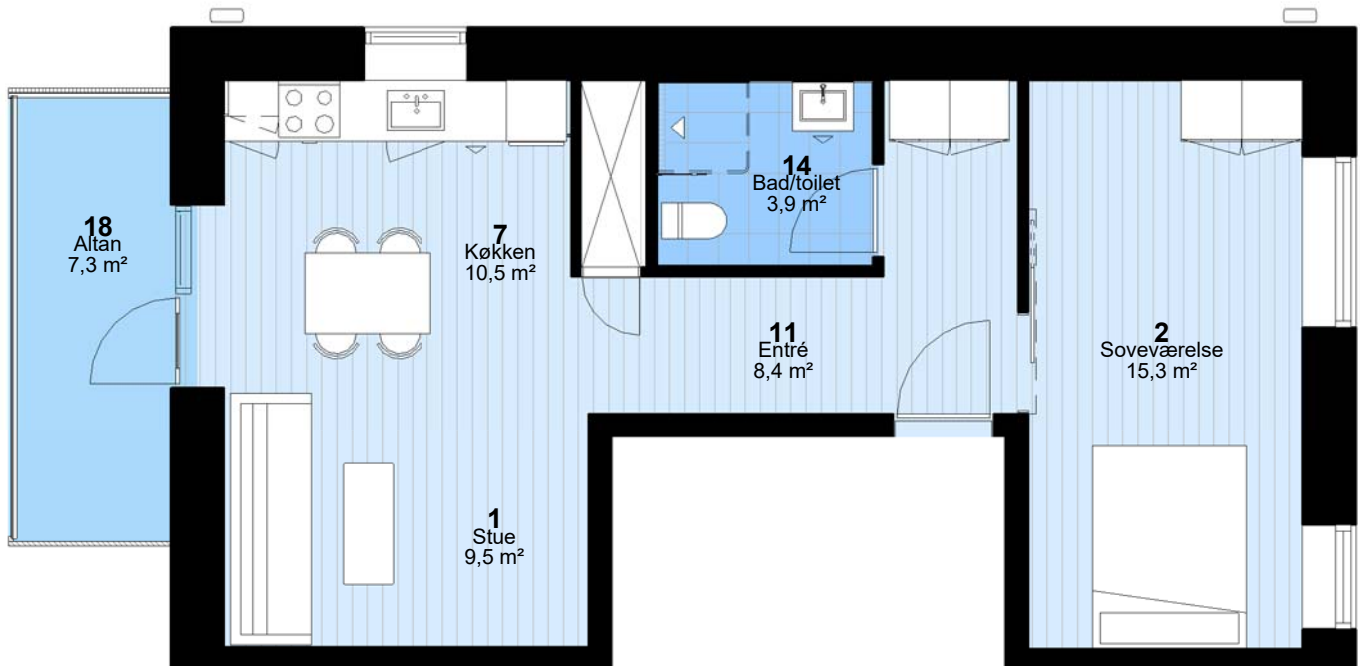

Fyns almennyttige Boligselskab

Ved Plums Gård - Afd. 98

Adresser og lejemålsnr.: 13, 1. tv. (22) 13, 2. tv. (24) (13, 1. th. (23) 13, 2. th. (25) er spejlvendt)

Hus nr: 13

2 rum - 74 m² (brutto) - 1:75

Lejlighedstype L