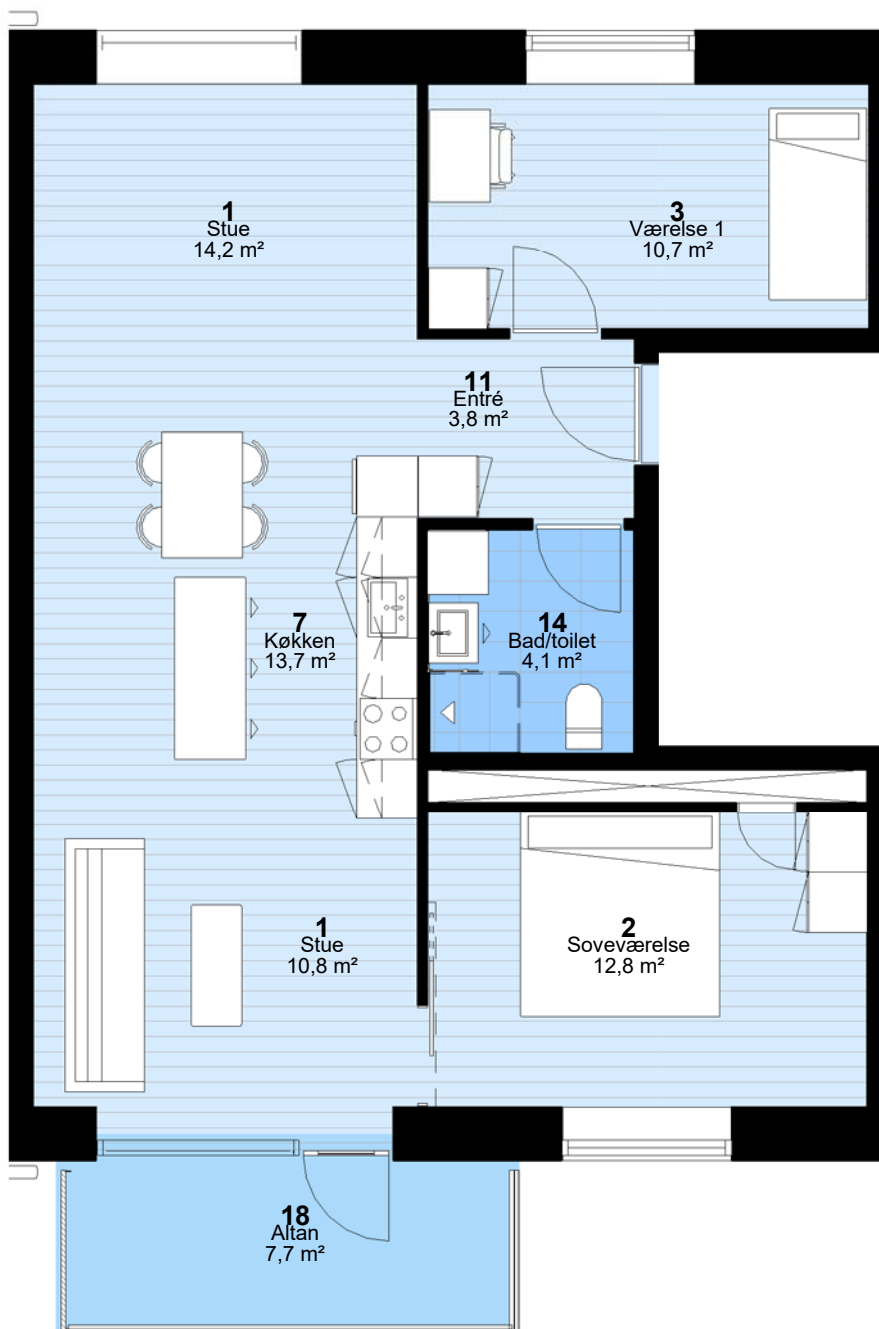

Fyns almennyttige Boligselskab

Ved Plums Gård - Afd. 98

Adresser og lejemålsnr.: 15, 1. tv. (30) 15, 2. tv.(31) 19, 1. tv. (42) 19, 2. tv. (43)
(17, 1. th. (36) 17, 2. th. (37) 21, 1. th. (48) 21, 2. th. (49) er spejlvendt)
Hus nr: 15, 17, 19 & 21

3 rum - 96 m² (brutto) - 1:75
Lejlighedstype F