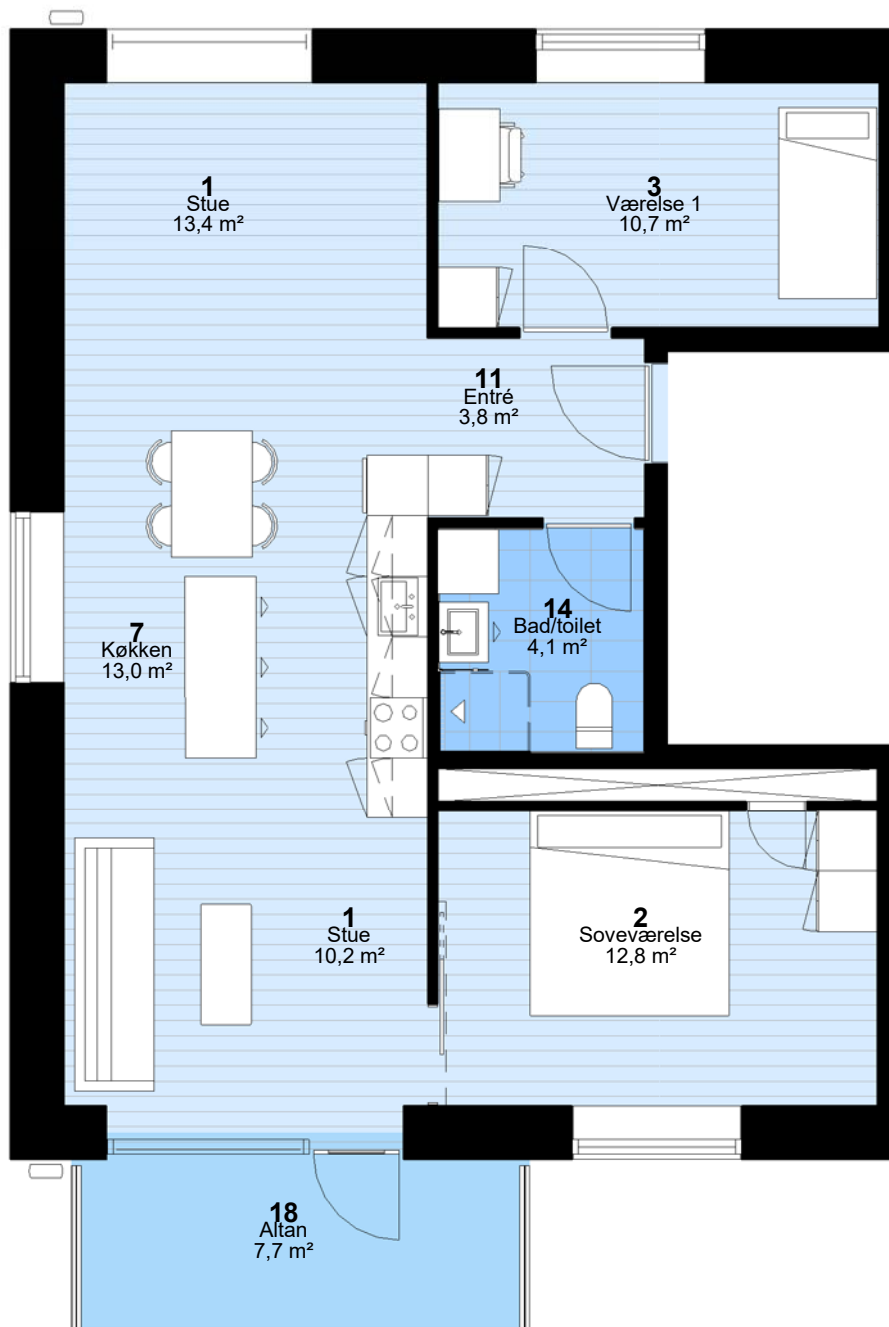

Fyns almennyttige Boligselskab

Ved Plums Gård - Afd. 98

Adresser og lejemålsnr.: 23, 1. tv.(52) 23, 2. tv.(54)

(23, 1. th.(53) 23, 2. th. (55) er spejlvendt)

Hus nr: 23

3 rum - 98 m² (brutto) - 1:75

Lejlighedstype D