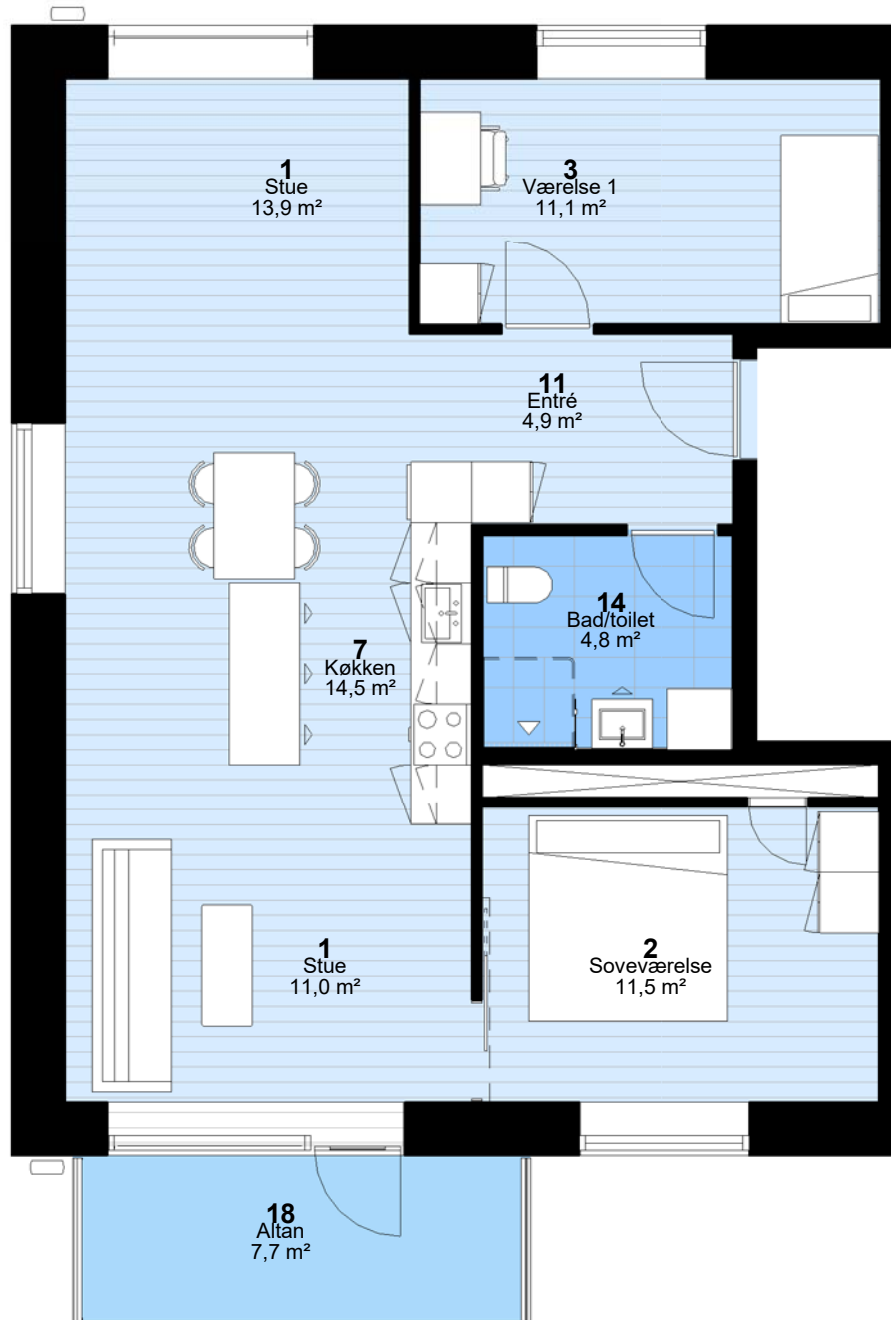

Fyns almennyttige Boligselskab

Ved Plums Gård - Afd. 98

Adresser og lejemålsnr.: 9, 1. tv. (12) (9, 1. th. (13) er spejlvendt)

Hus nr: 9

3 rum - 98 m² (brutto) - 1:75

Lejlighedstype D