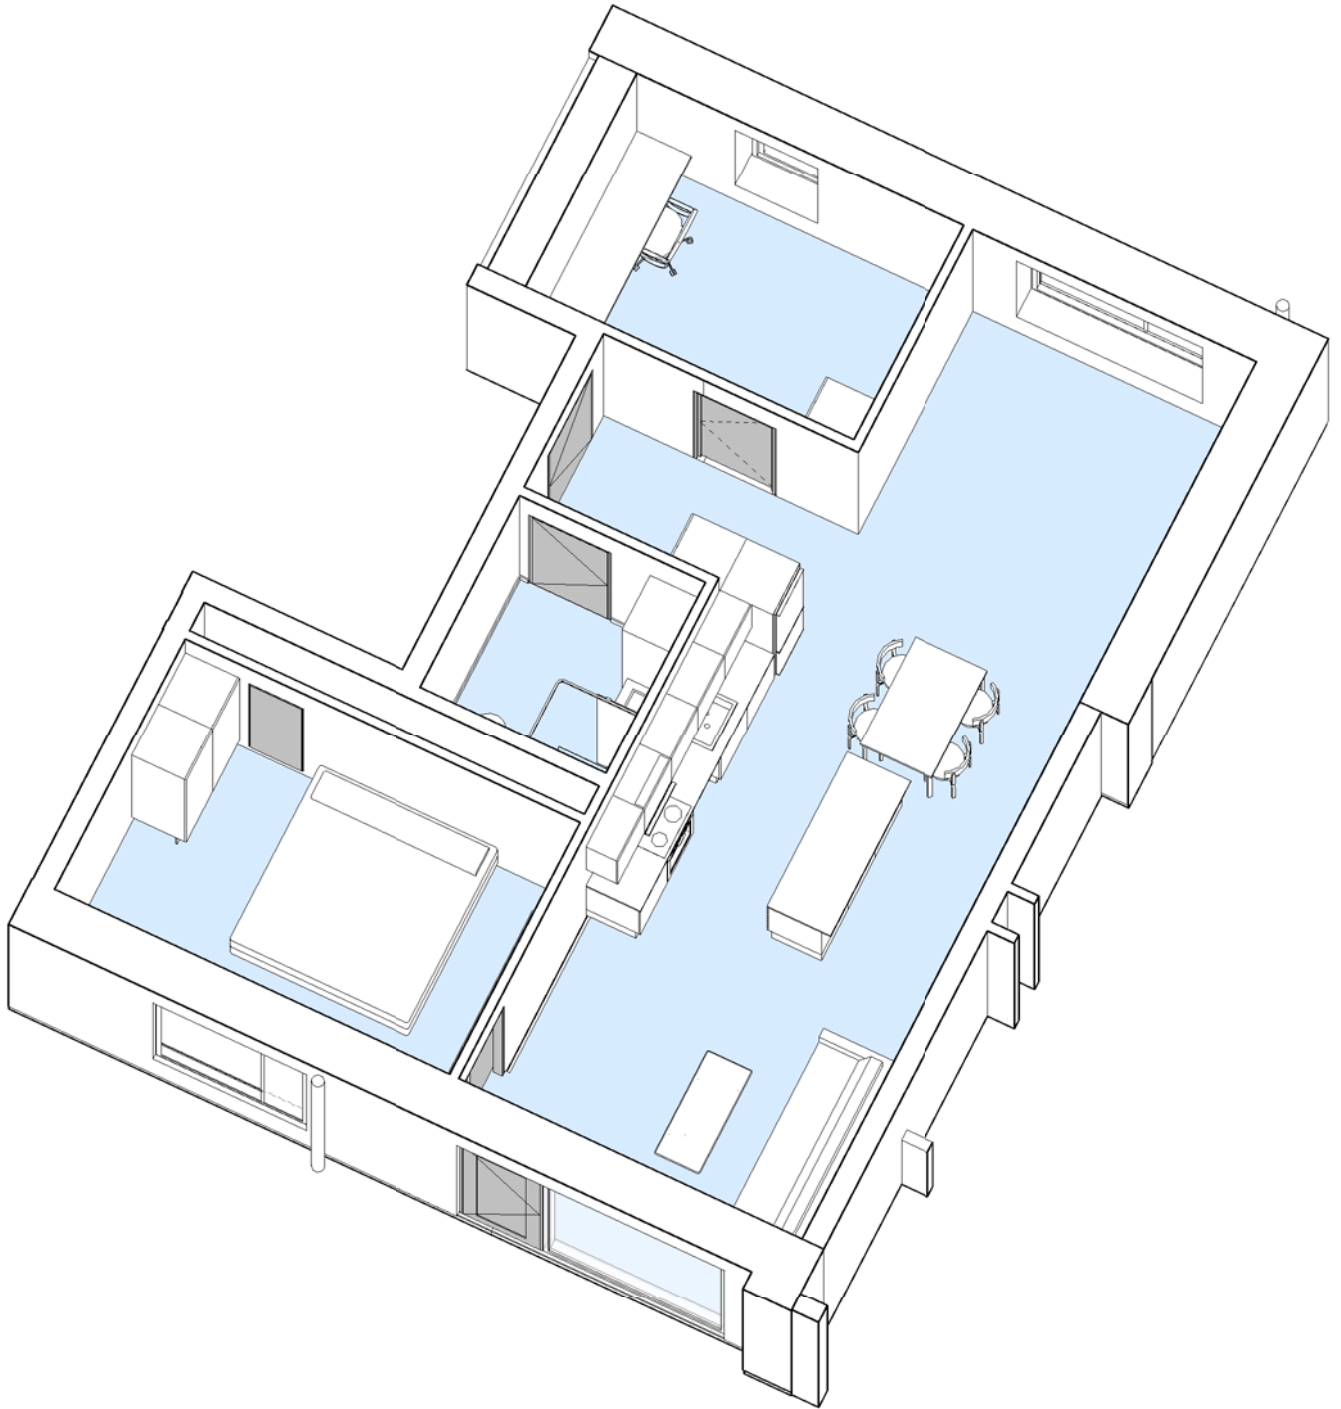

Fyns almennyttige Boligselskab

Ved Plums Gård - Afd. 98

Adresse og lejemålsnr.: 7, st. tv. (5)
Hus nr: 7

3 rum - 94m² (brutto) - 1:75
Lejlighedstype B