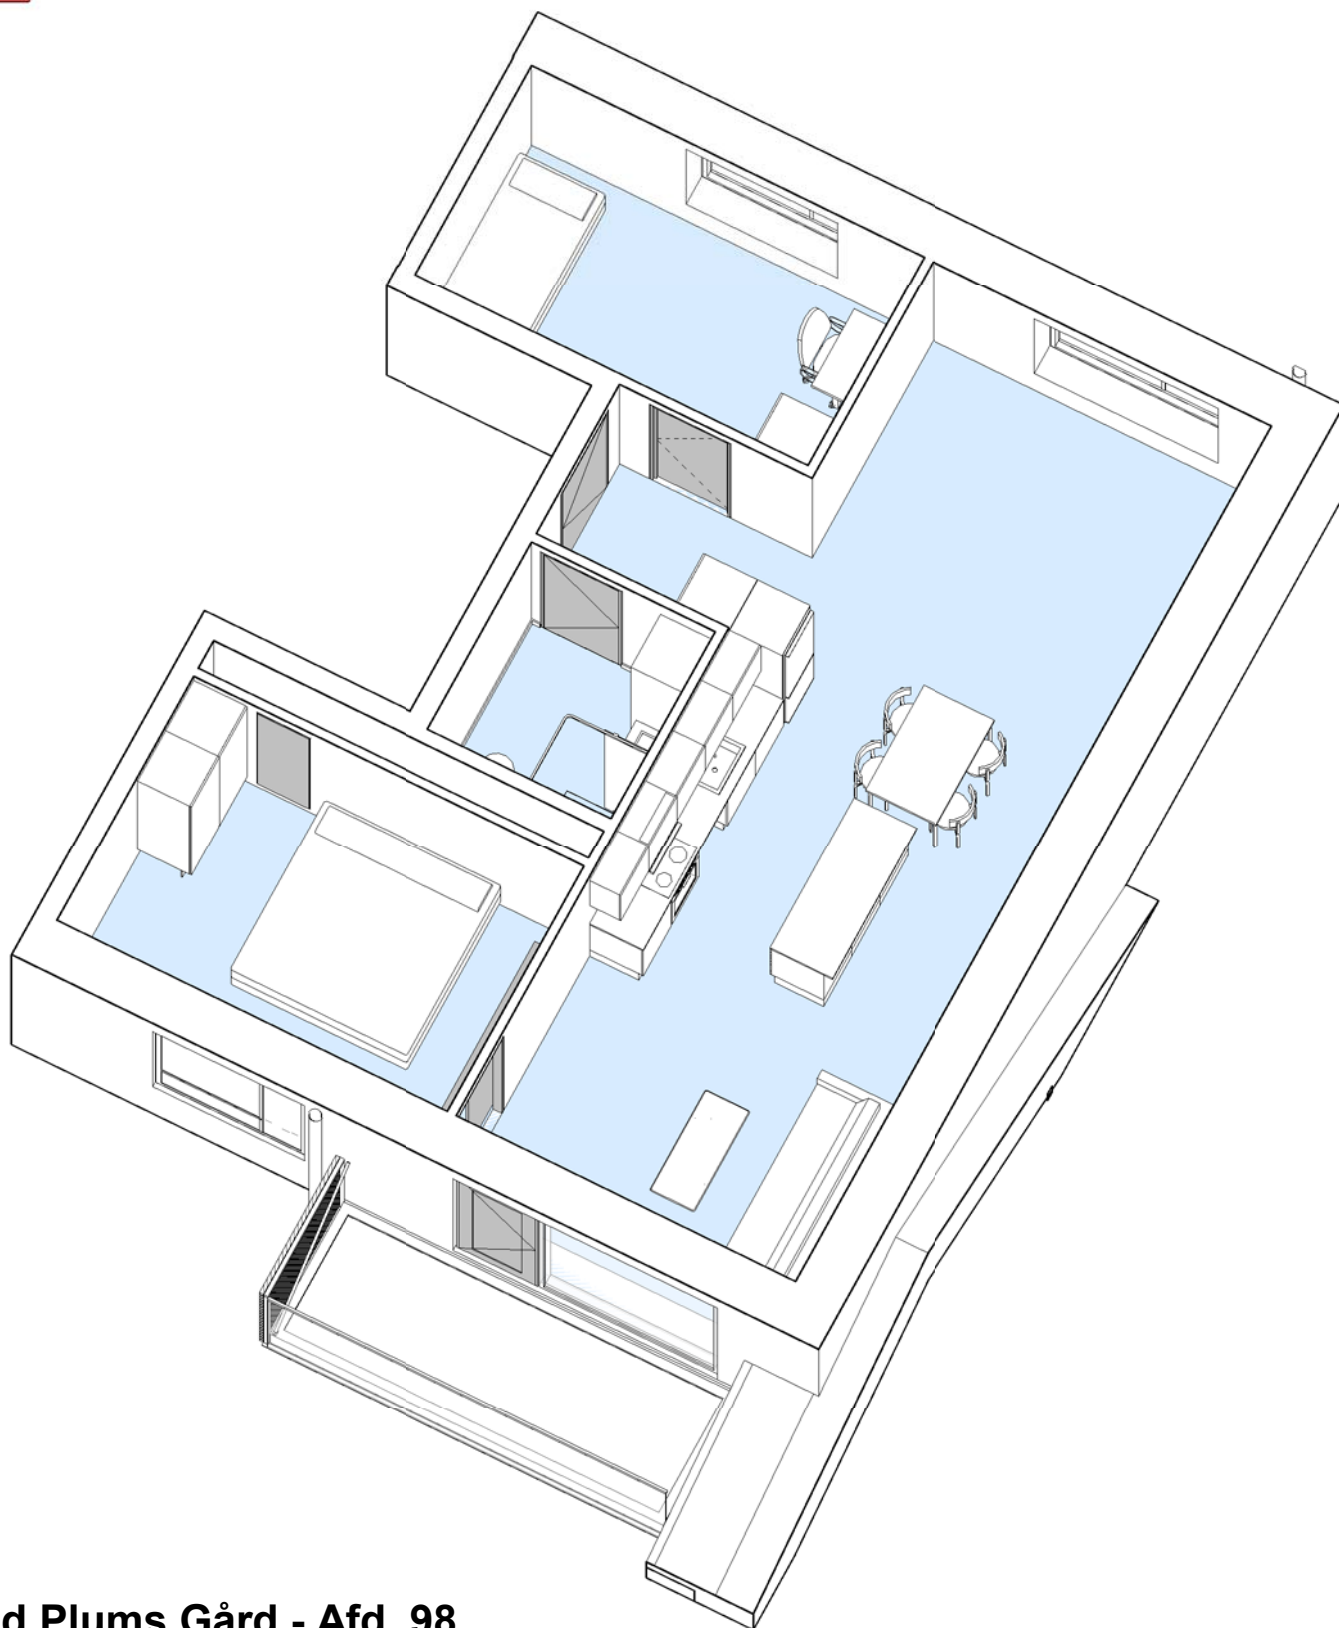

Fyns almennyttige Boligselskab

Ved Plums Gård - Afd. 98

Adresser og lejemålsnr.: 7, 2. th. (9)
Hus nr: 7

3 rum - 100 m² (brutto) - 1:75
Lejlighedstype H