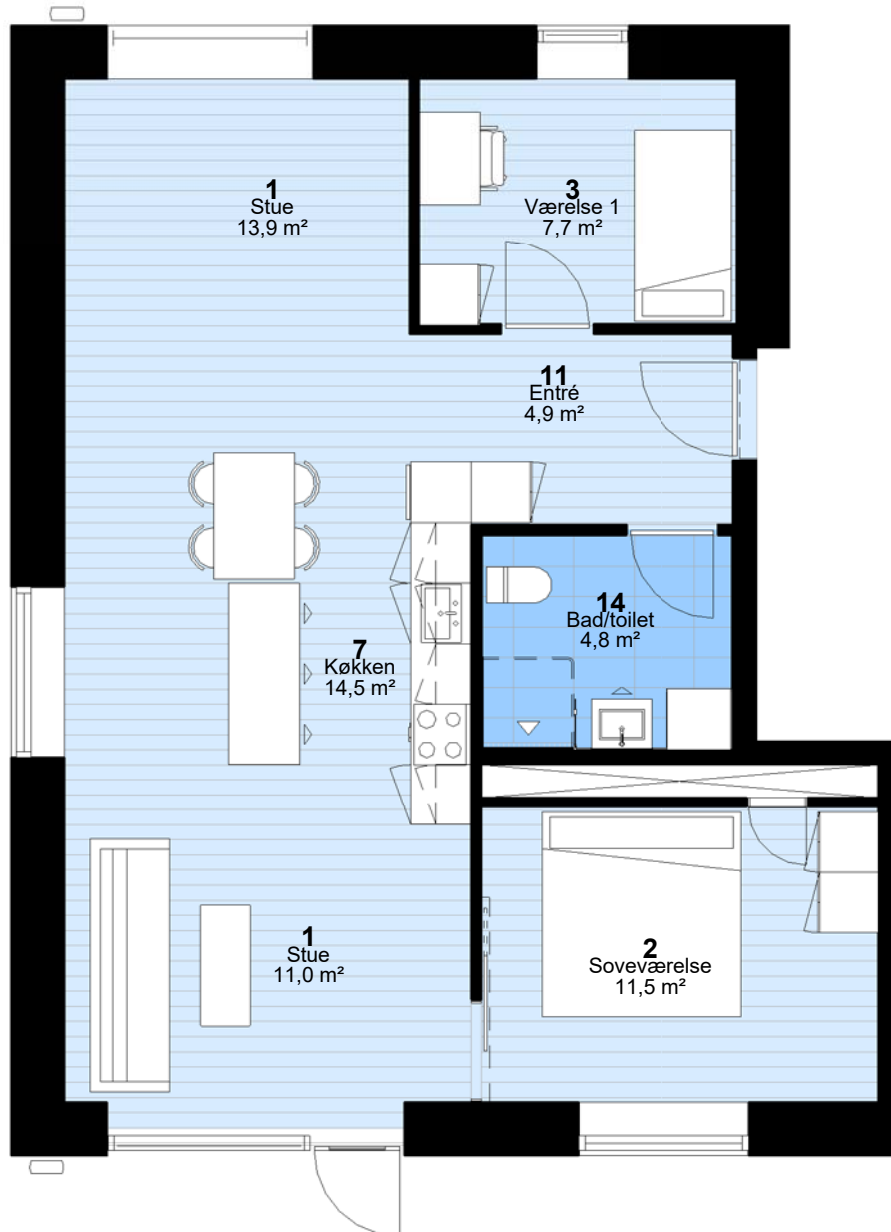

Fyns almennyttige Boligselskab

Ved Plums Gård - Afd. 98

Adresser og lejemålsnr.: 9, st. th. (10) (9, st. tv.(11) er spejlvendt)

Hus nr: 9

3 rum - 95 m² (brutto) - 1:75

Lejlighedstype C