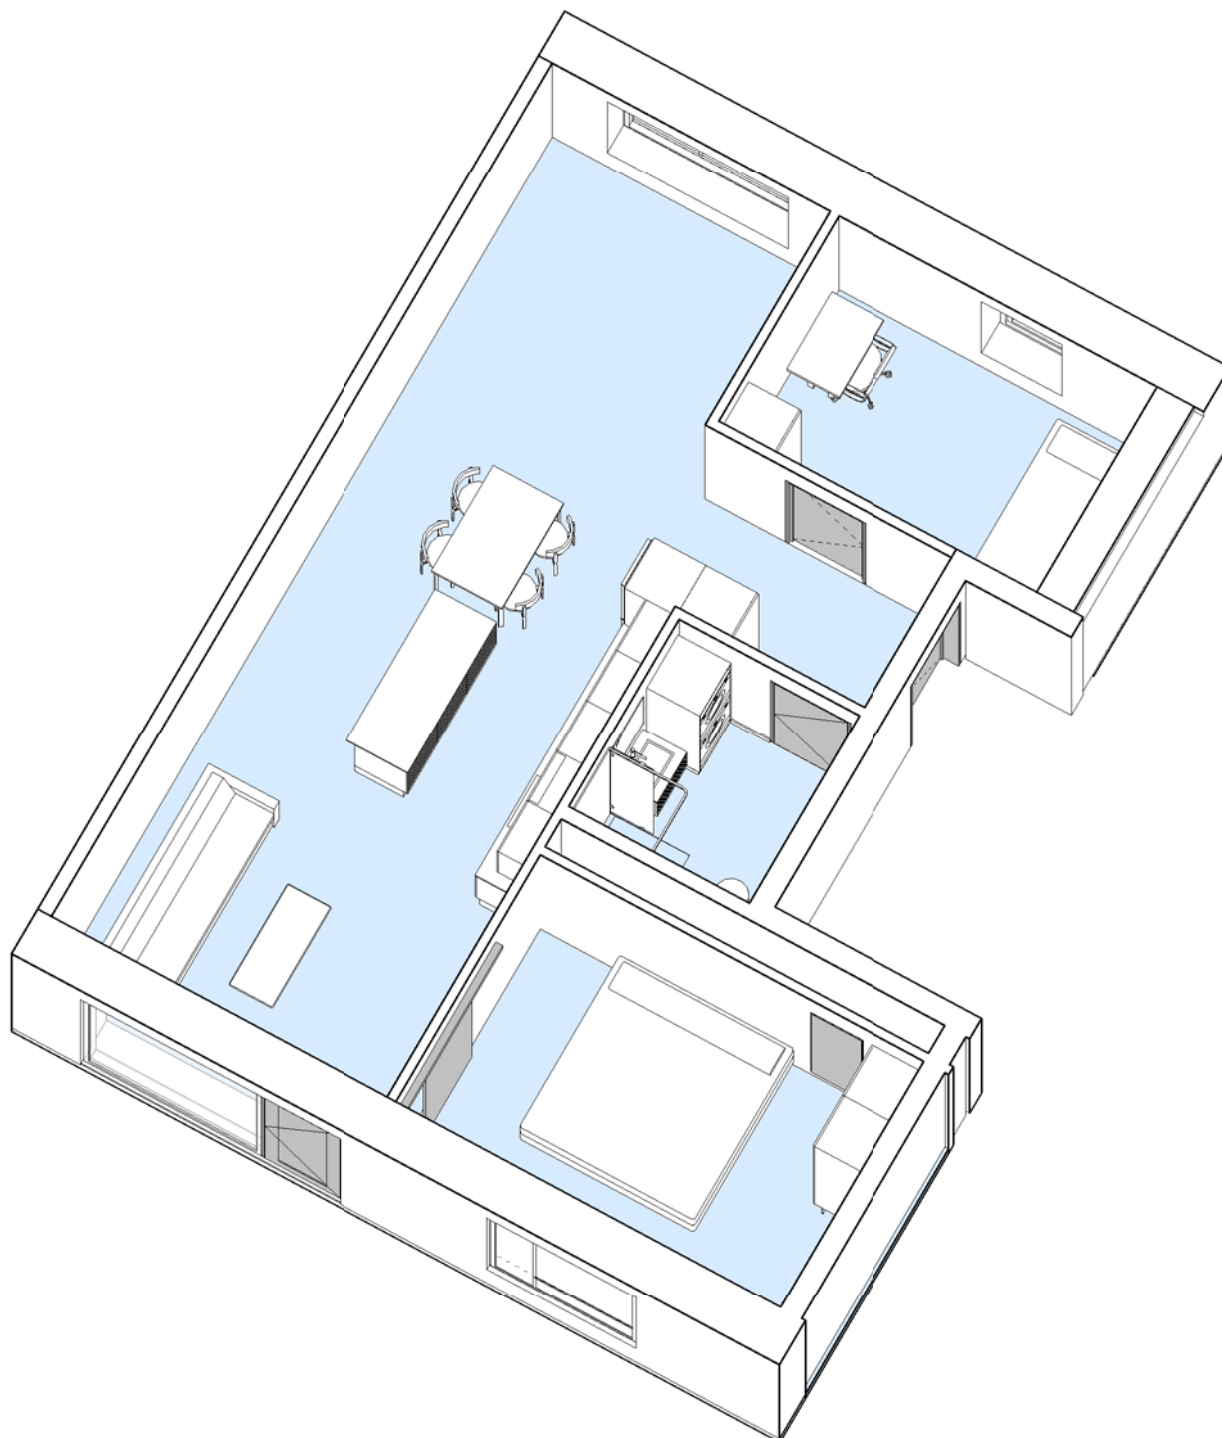

Fyns almennyttige Boligselskab

Ved Plums Gård - Afd. 98

Adresse og lejemaalnsnr: 15, st. th.(27) 19, st. th.(39)
(17, st. tv.(33) 21, st. tv. (45) spejlvendt)
Hus nr: 15, 17, 19 & 21

3 rum - 92m² (brutto) - 1:75
Lejlighedstype A