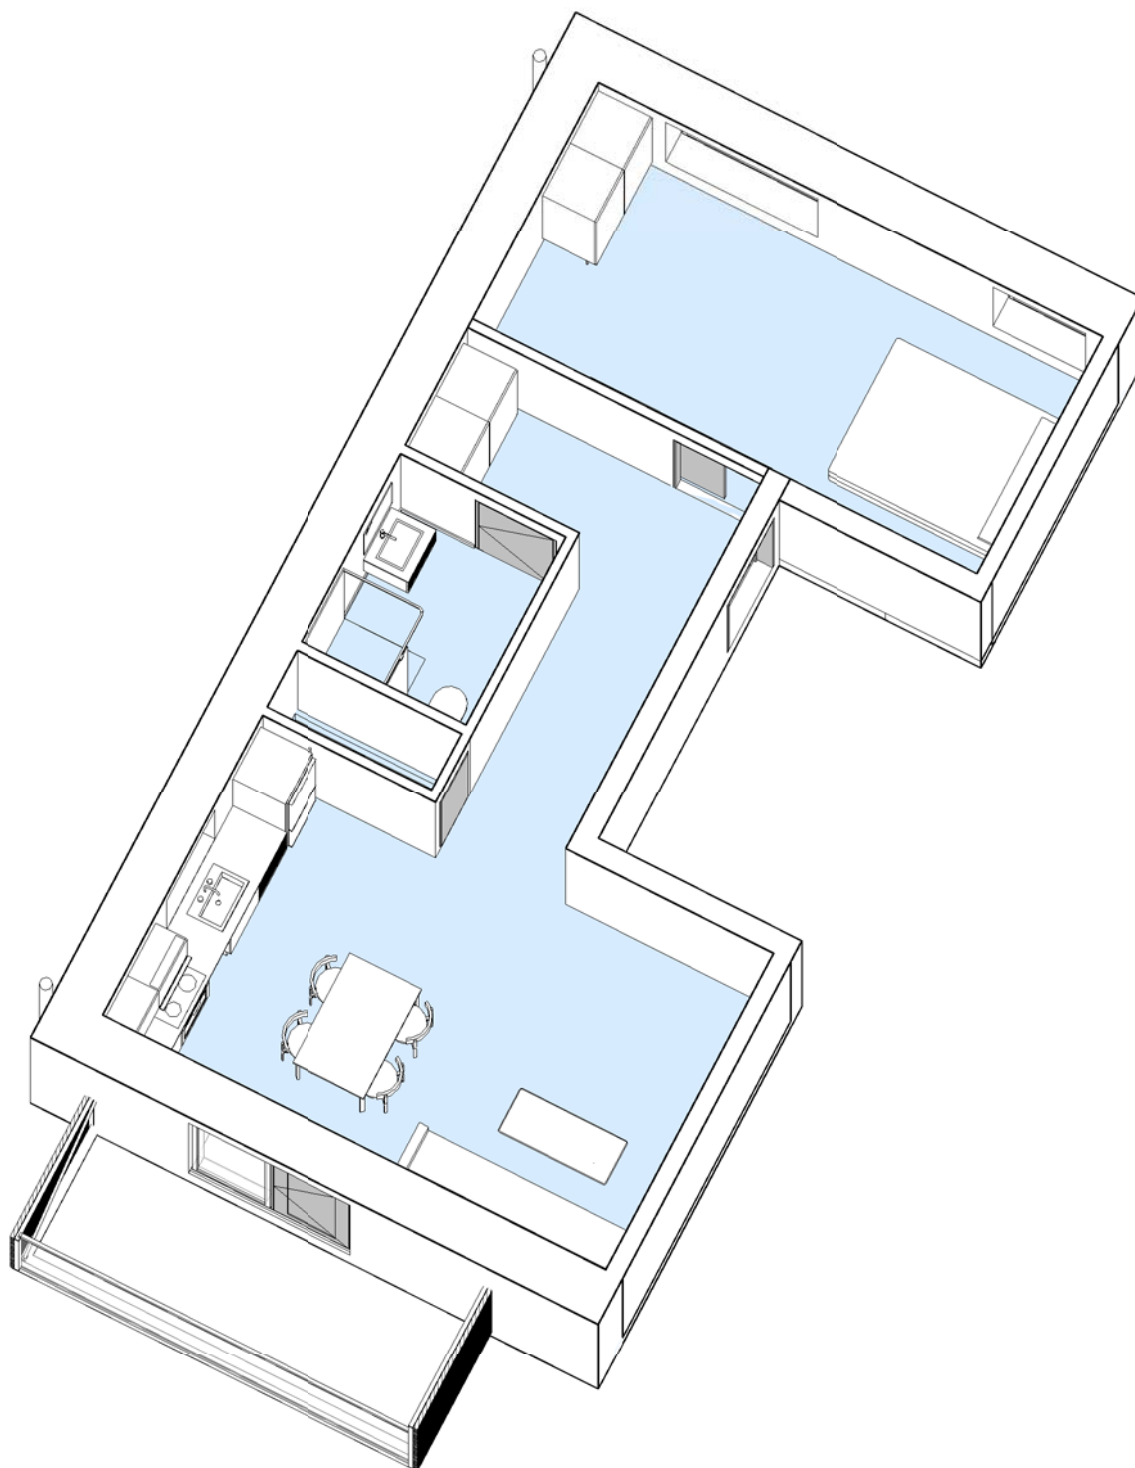

Fyns almennyttige Boligselskab

Ved Plums Gård - Afd. 98

Adresser og lejemålsnr.: 13, 1. tv. (22) 13, 2. tv. (24) (13, 1. th. (23) 13, 2. th. (25) er spejlvendt)

Hus nr: 13

2 rum - 74 m² (brutto) - 1:75

Lejlighedstype L