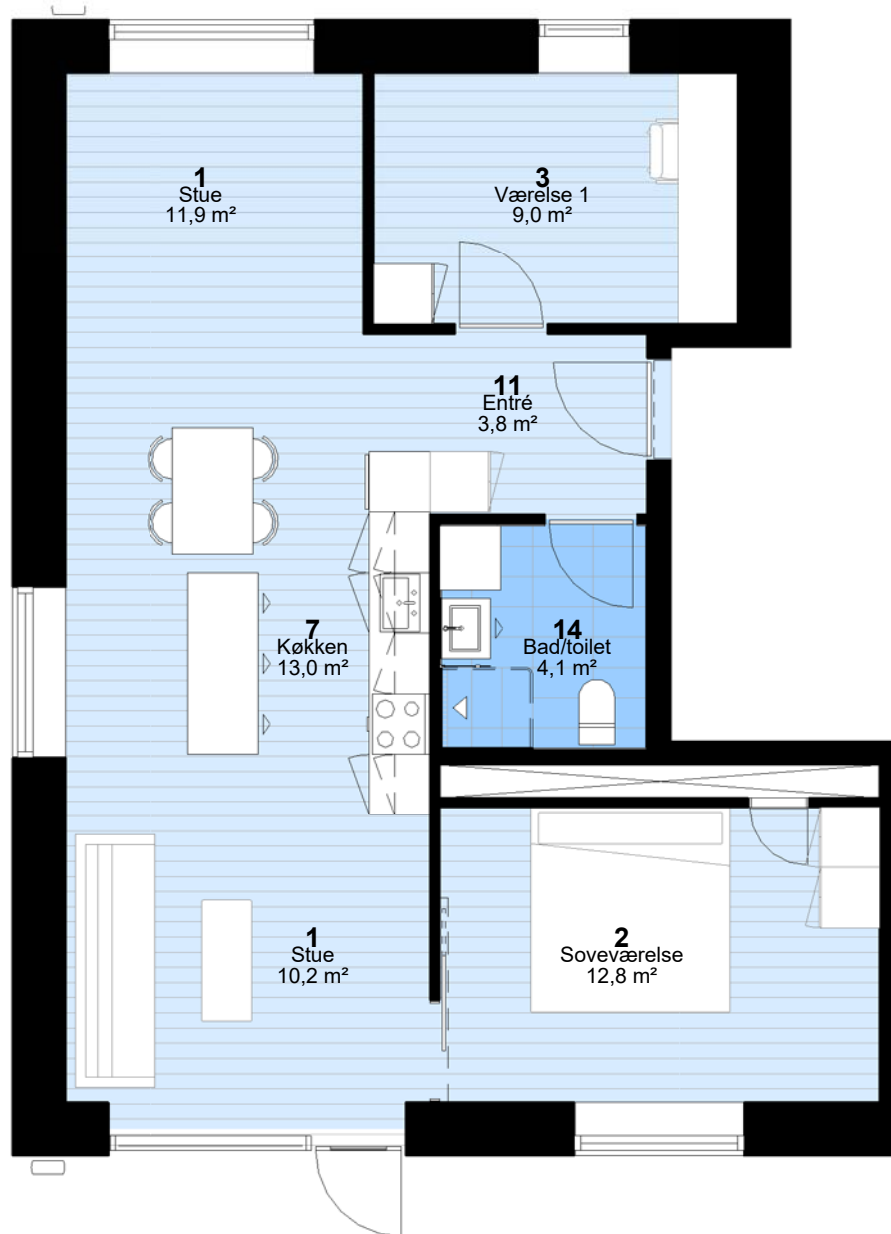

Fyns almennyttige Boligselskab

Ved Plums Gård - Afd. 98

Adresse og lejemålsnr.: 7, st. th. (4)
Hus nr: 7

3 rum - 95 m² (brutto) - 1:75
Lejlighedstype C