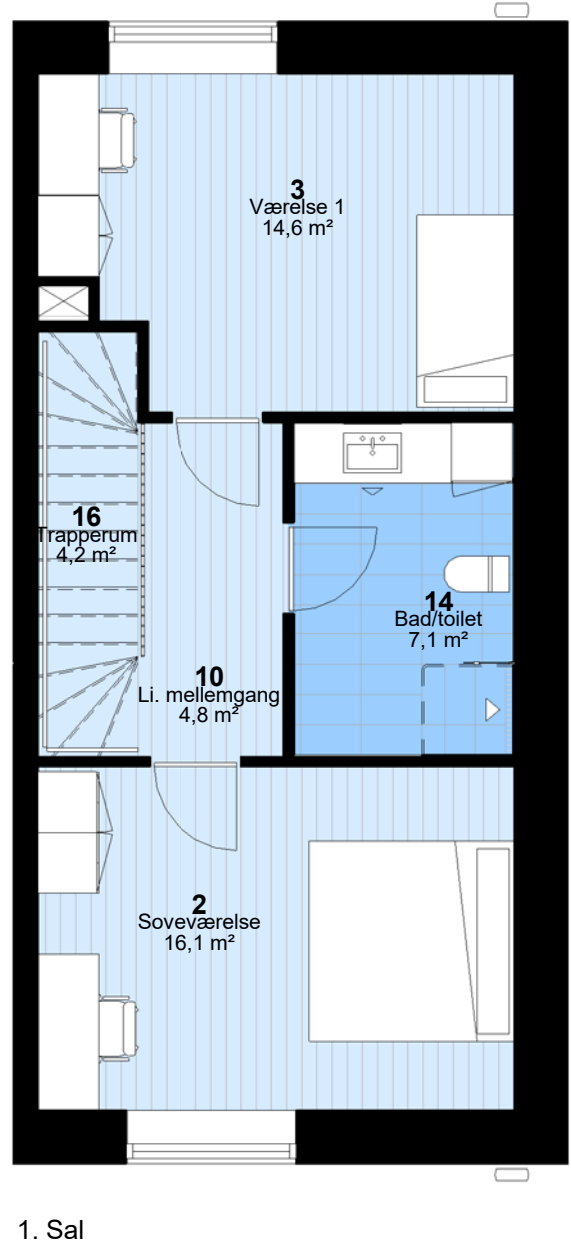

Fyns almennyttige Boligselskab

Ved Plums Gård - Afd. 98

Adresser og lejemålsnr.: 1 (1), 5 (3)
Hus nr: 1, 5

3 rum - 115 m² (brutto) - 1:75
Lejlighedstype M