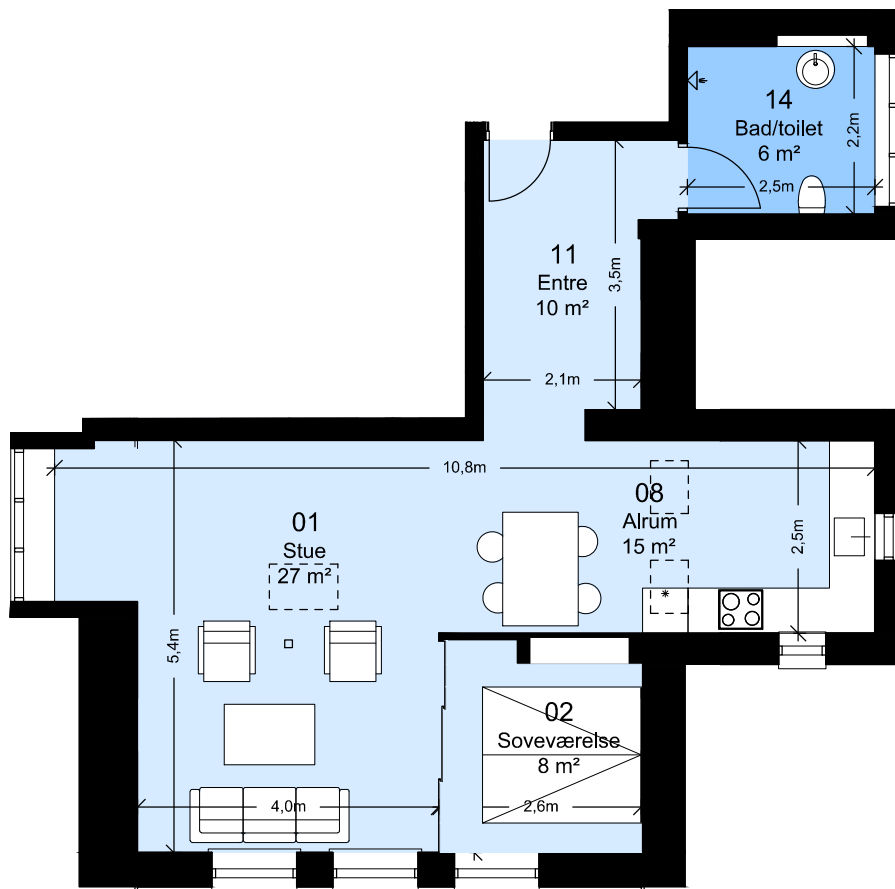

## Afd. 99 - Sortekilde

Lejemålsnr. A2.06

Hus nr: Hyrdevej 11B 1. tv

2 rum - 92 m<sup>2</sup> (brutto) - 1:100

Lejlighedstype A1.07