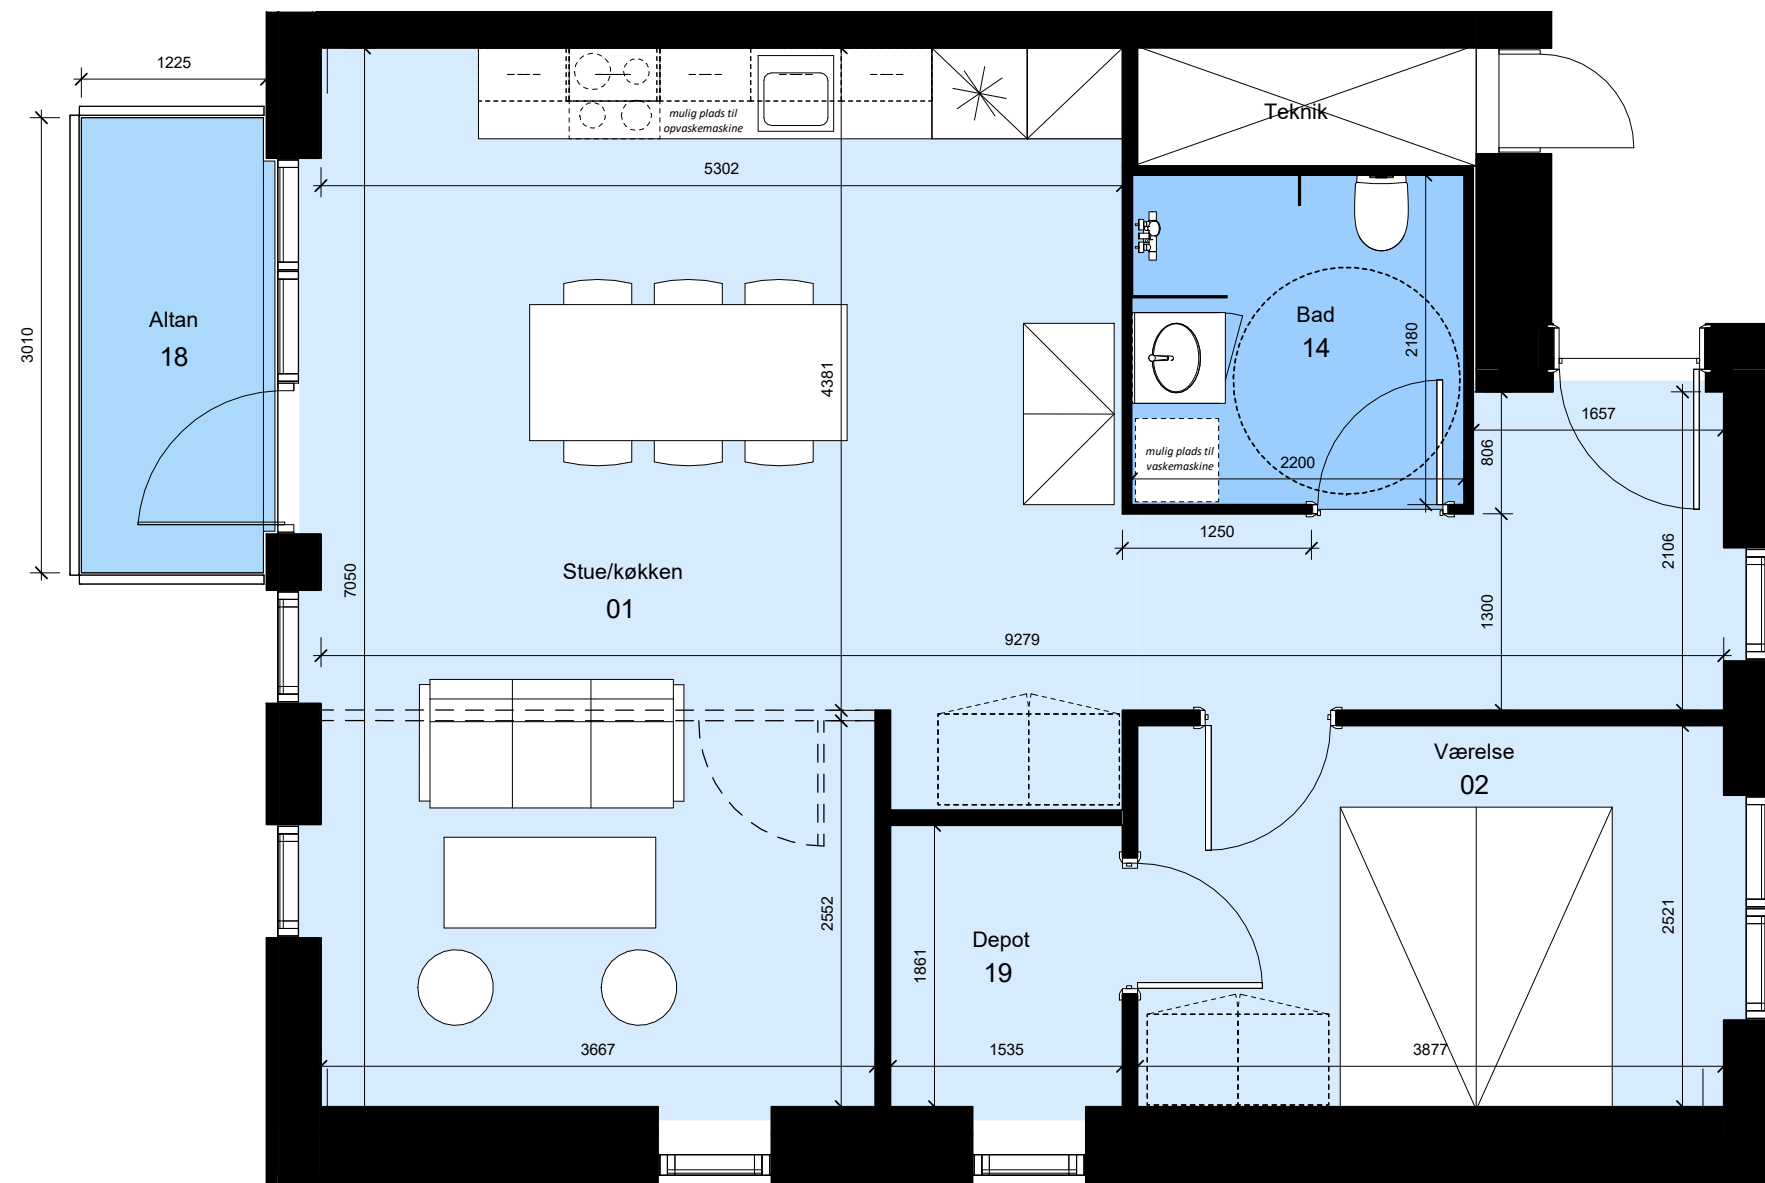

Alle mål er vejledende

Asgårdsvej 2, 1.Sal th
 Asgårdsvej 12, 1.Sal th
 Asgårdsvej 20, 1.Sal th

Thors Have

Type: F 02-G.H	Antal: 3	Rum: 2	m ² : 77
----------------	----------	--------	---------------------

G = Gavlbolig Boligen forekommer også spejlvendt

Bemærk:
 Mulighed for opvaskemaskine, vaskemaskine/kondenstørretumbler,
 badeforhæng og garderober. Leveres og opsættes af beboer for
 egen regning.
 m

Alle mål er vejledende