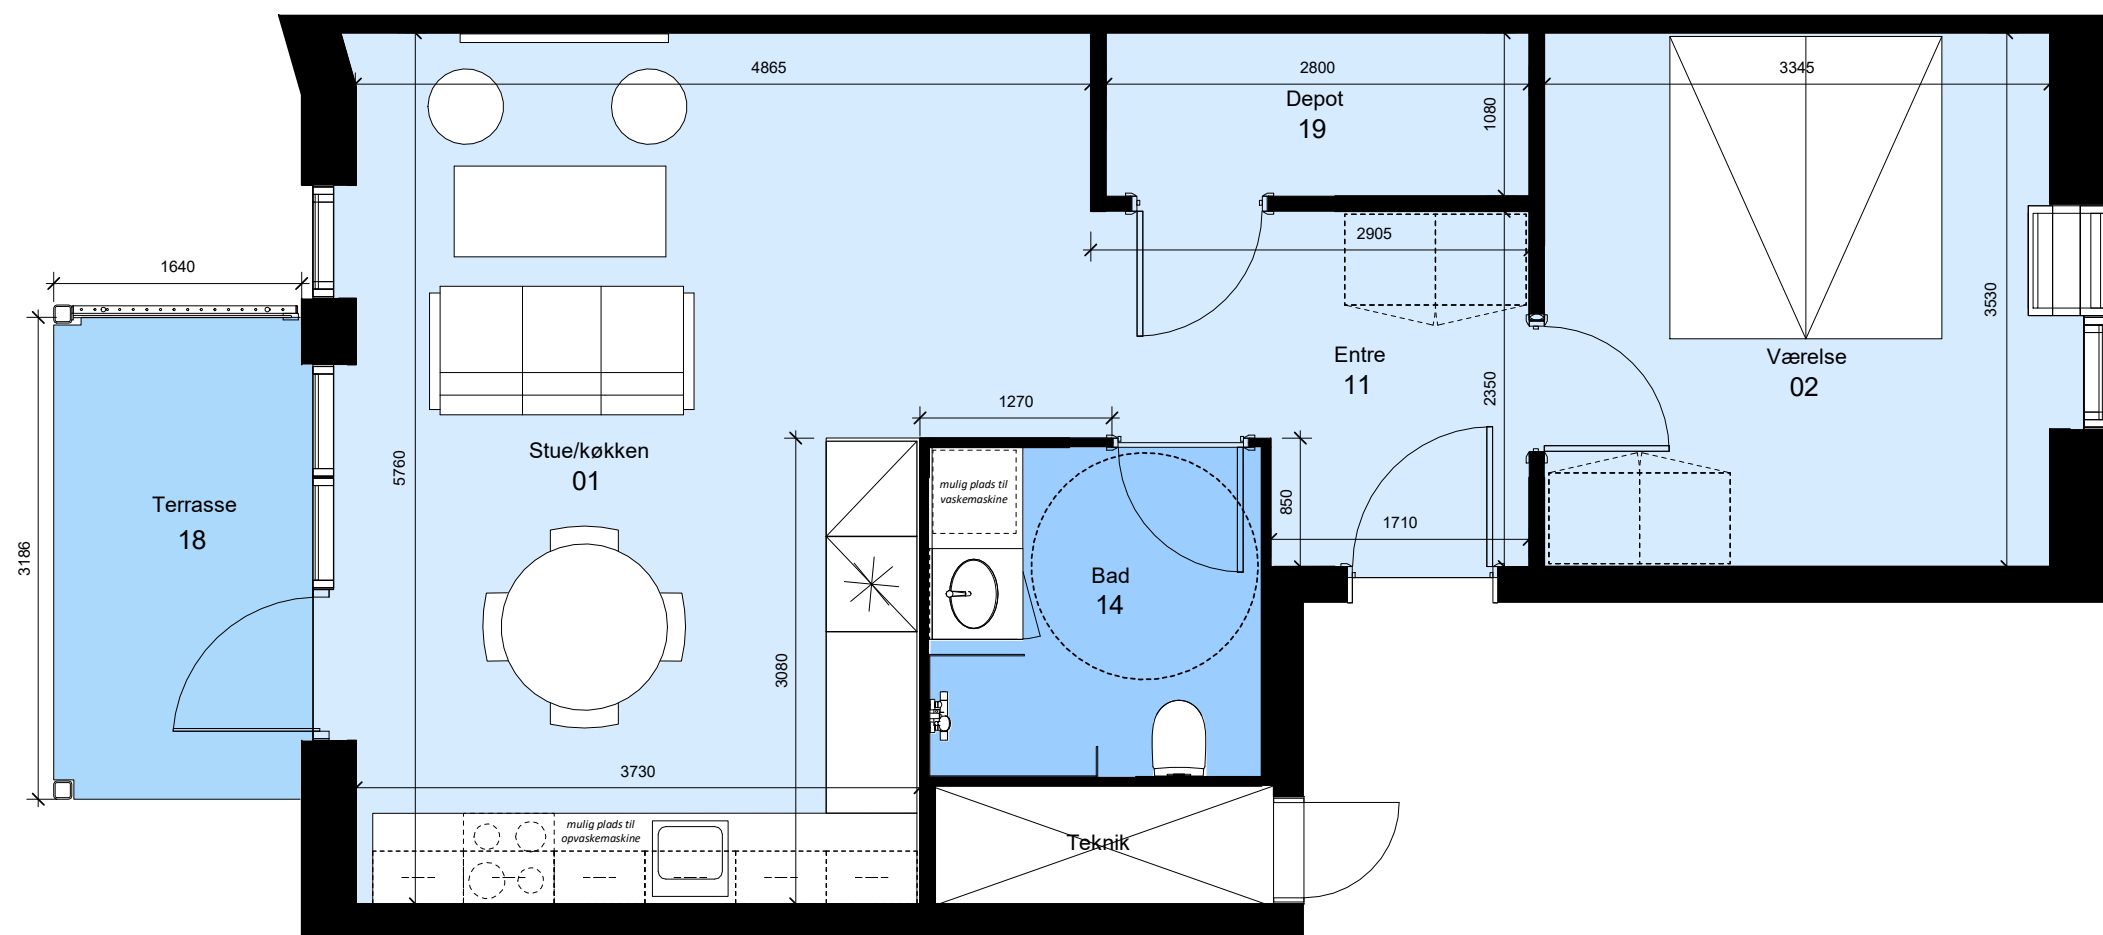

Alle mål er vejledende

Viblundvej 2, st. th
 Viblundvej 6, st. th

Thors Have

Type: D 01	Antal: 2	Rum: 2	m ² : 75
------------	----------	--------	---------------------

G = Gavlbolig Boligen forekommer også spejlvendt