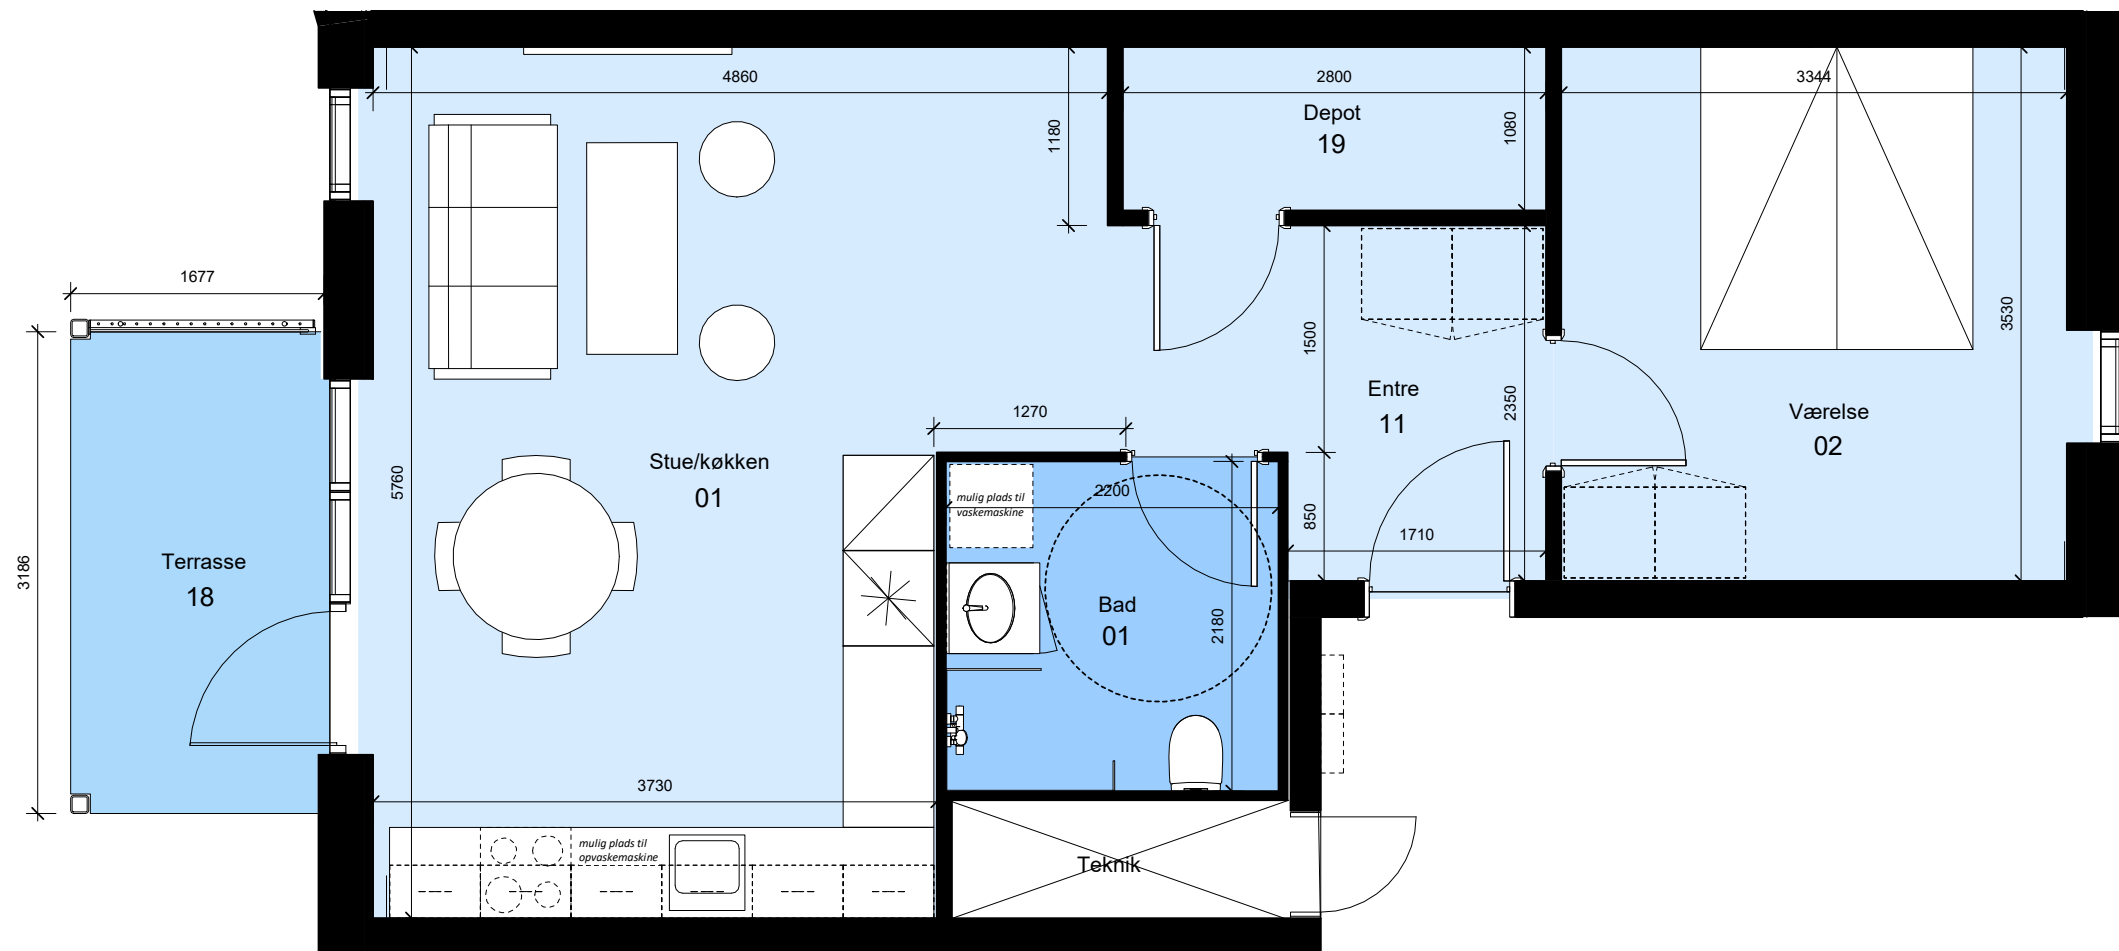

Type: D 02-G.1	Antal: 1	Rum: 2	m ² : 76
----------------	----------	--------	---------------------

G = Gavlbolig Boligen forekommer også spejlvendt

Bemærk:
 Mulighed for opvaskemaskine, vaskemaskine/kondenstørretumbler,
 badeforhæng og garderober. Leveres og opsættes af beboer for
 egen regning.
 m

Alle mål er vejledende

Vibelundvej 6, 1.-3. Sal tv

Thors Have

Type: D 03	Antal: 3	Rum: 2	m ² : 72
------------	----------	--------	---------------------

G = Gavlbolig Boligen forekommer også spejlvendt

Bemærk:
 Mulighed for opvaskemaskine, vaskemaskine/kondenstørretumbler,
 badeforhæng og garderoberbeskabe. Leveres og opsættes af beboer for
 egen regning.
 m