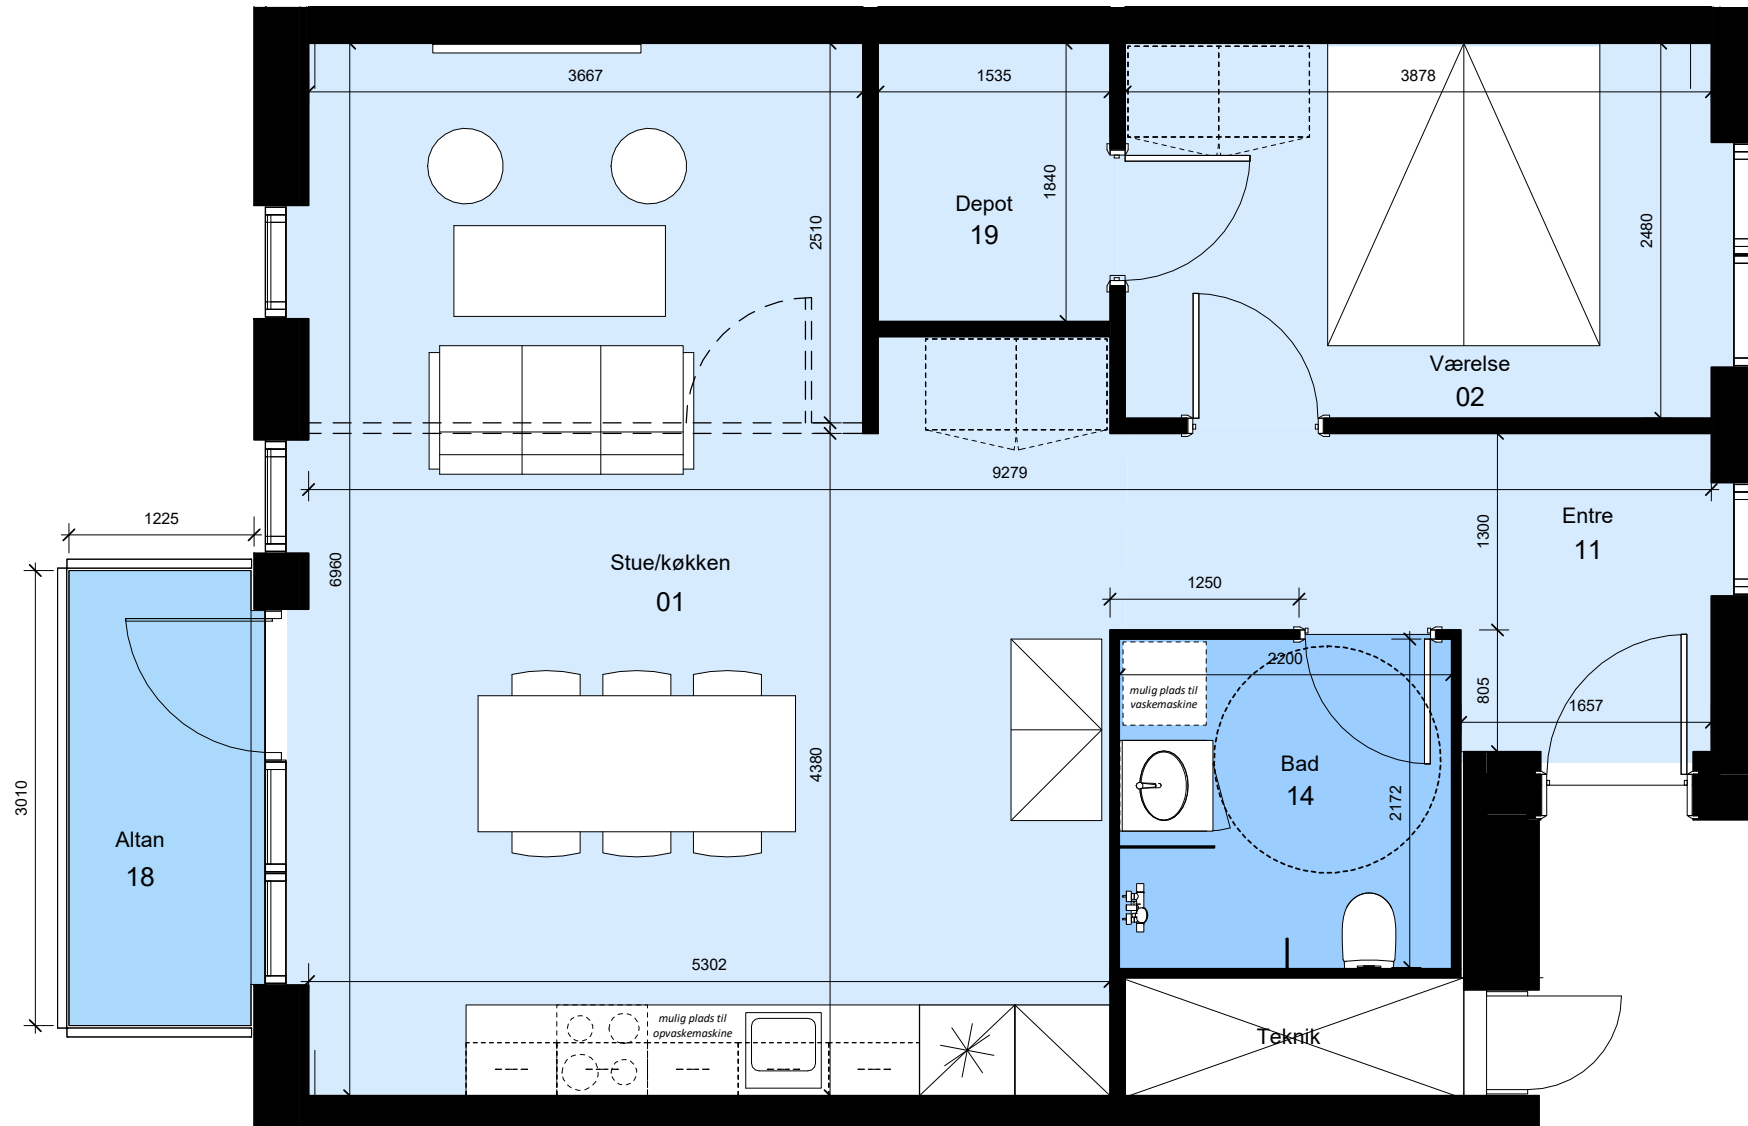

Alle mål er vejledende

Asgårdsvej 4, st. tv
 Asgårdsvej 14, st. tv
 Asgårdsvej 22, st. tv

Thors Have

Type: F 03-V	Antal: 3	Rum: 2	m ² : 72
--------------	----------	--------	---------------------

G = Gavlbolig Boligen forekommer også spejlvendt