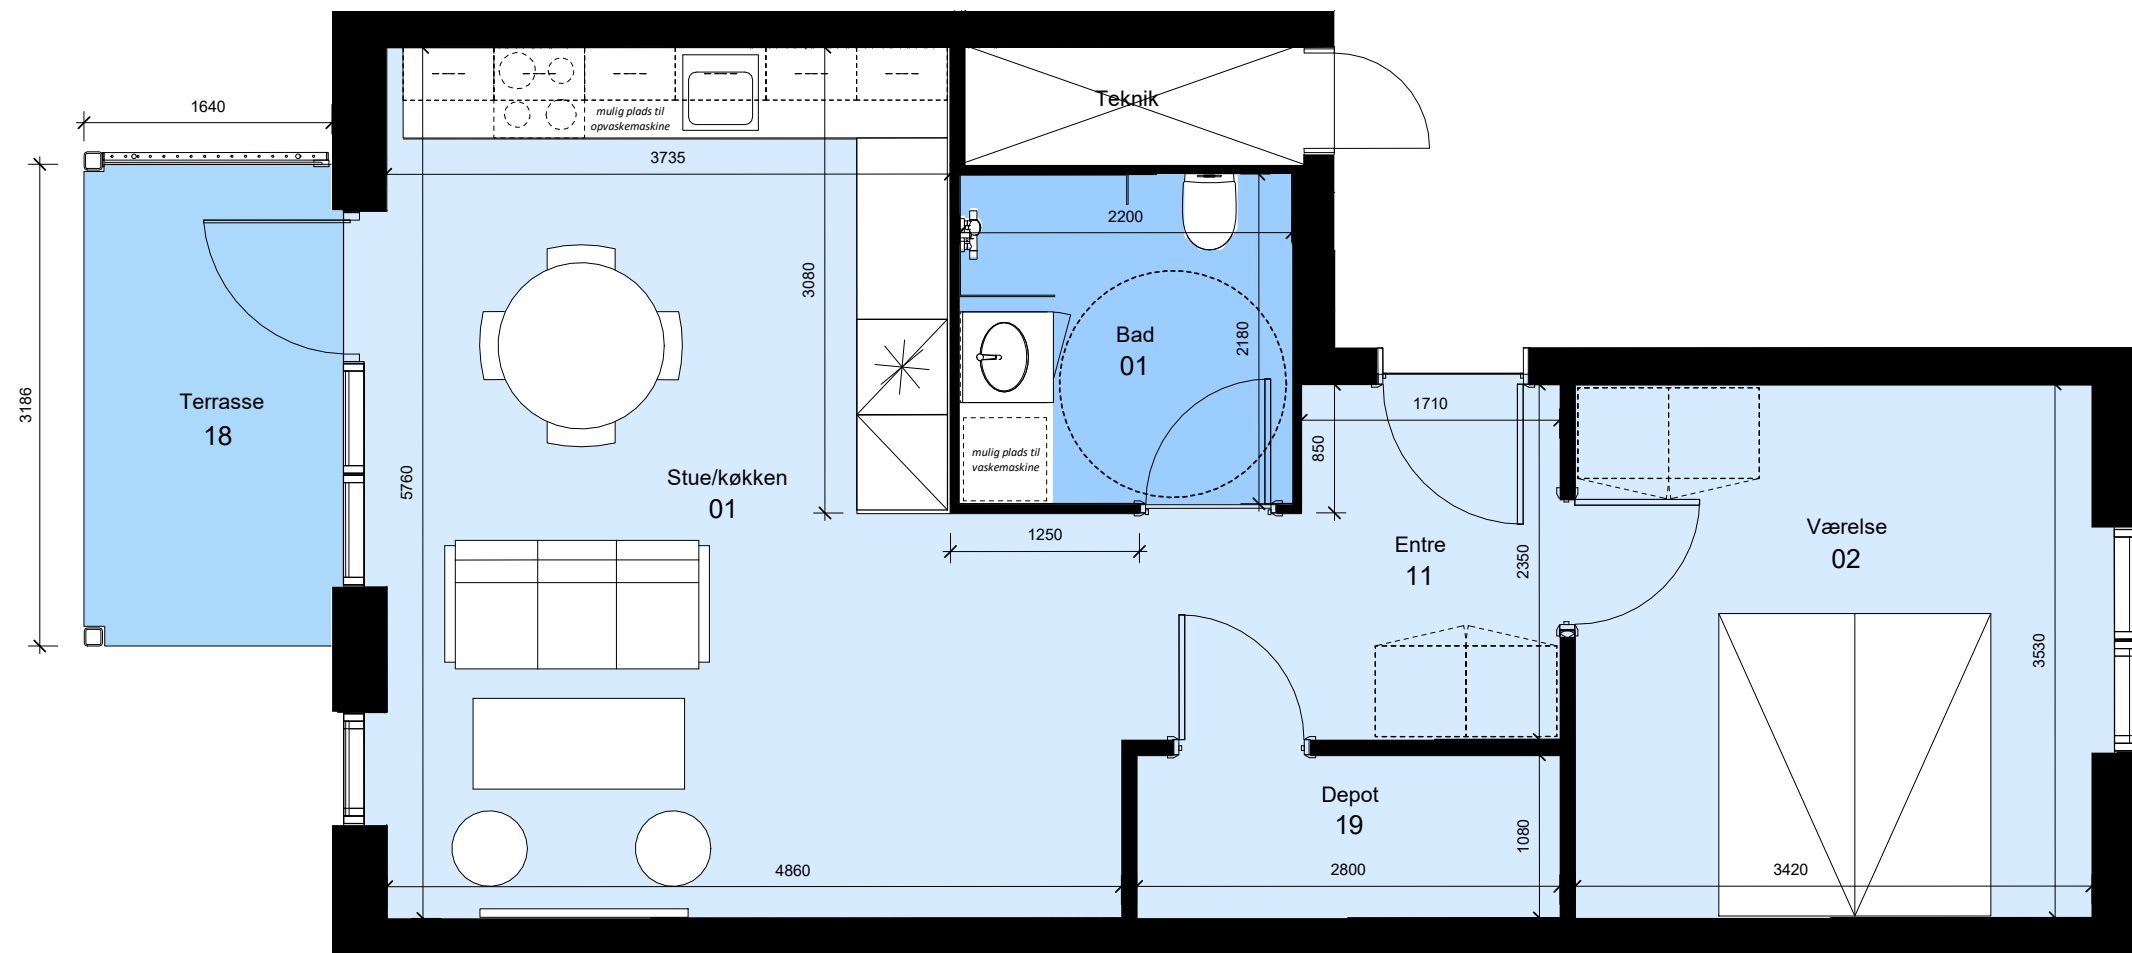

Alle mål er vejledende

Vibelundvej 16, st th
 Vibelundvej 20, st th

Thors Have

Type: D 04.2	Antal: 2	Rum: 2	m ² : 72
--------------	----------	--------	---------------------

G = Gavlbolig Boligen forekommer også spejlvendt