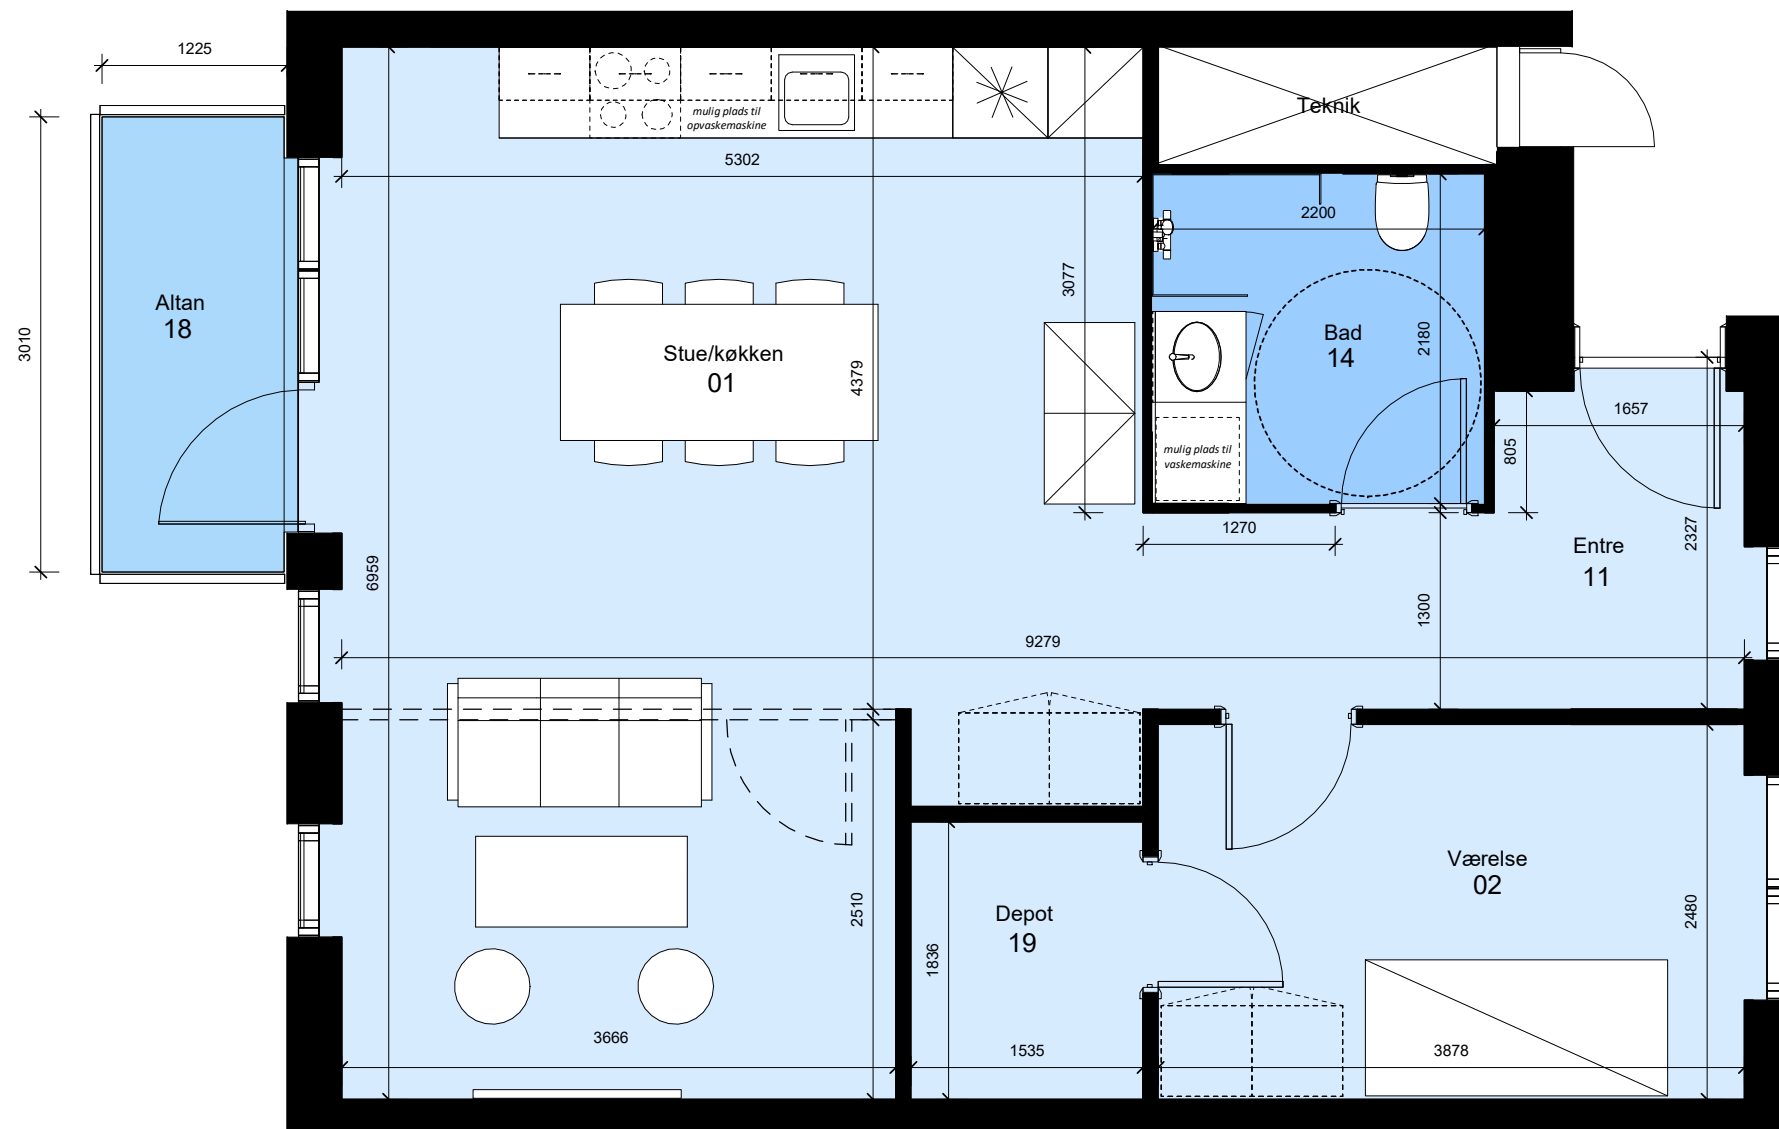

Bemærk:
Mulighed for opvaskemaskine, vaskemaskine/kondenstørretumbler,
badeforhæng og garderober. Leveres og opsættes af beboer for
egen regning.
m

Alle mål er vejledende

Asgårdsvej 2, 1.Sal tv
Asgårdsvej 12, 1.Sal tv
Asgårdsvej 20, 1.Sal tv

Thors Have

Type: F 04-V	Antal: 3	Rum: 2	m²: 72

G = Gavlbolig Boligen forekommer også spejlvendt