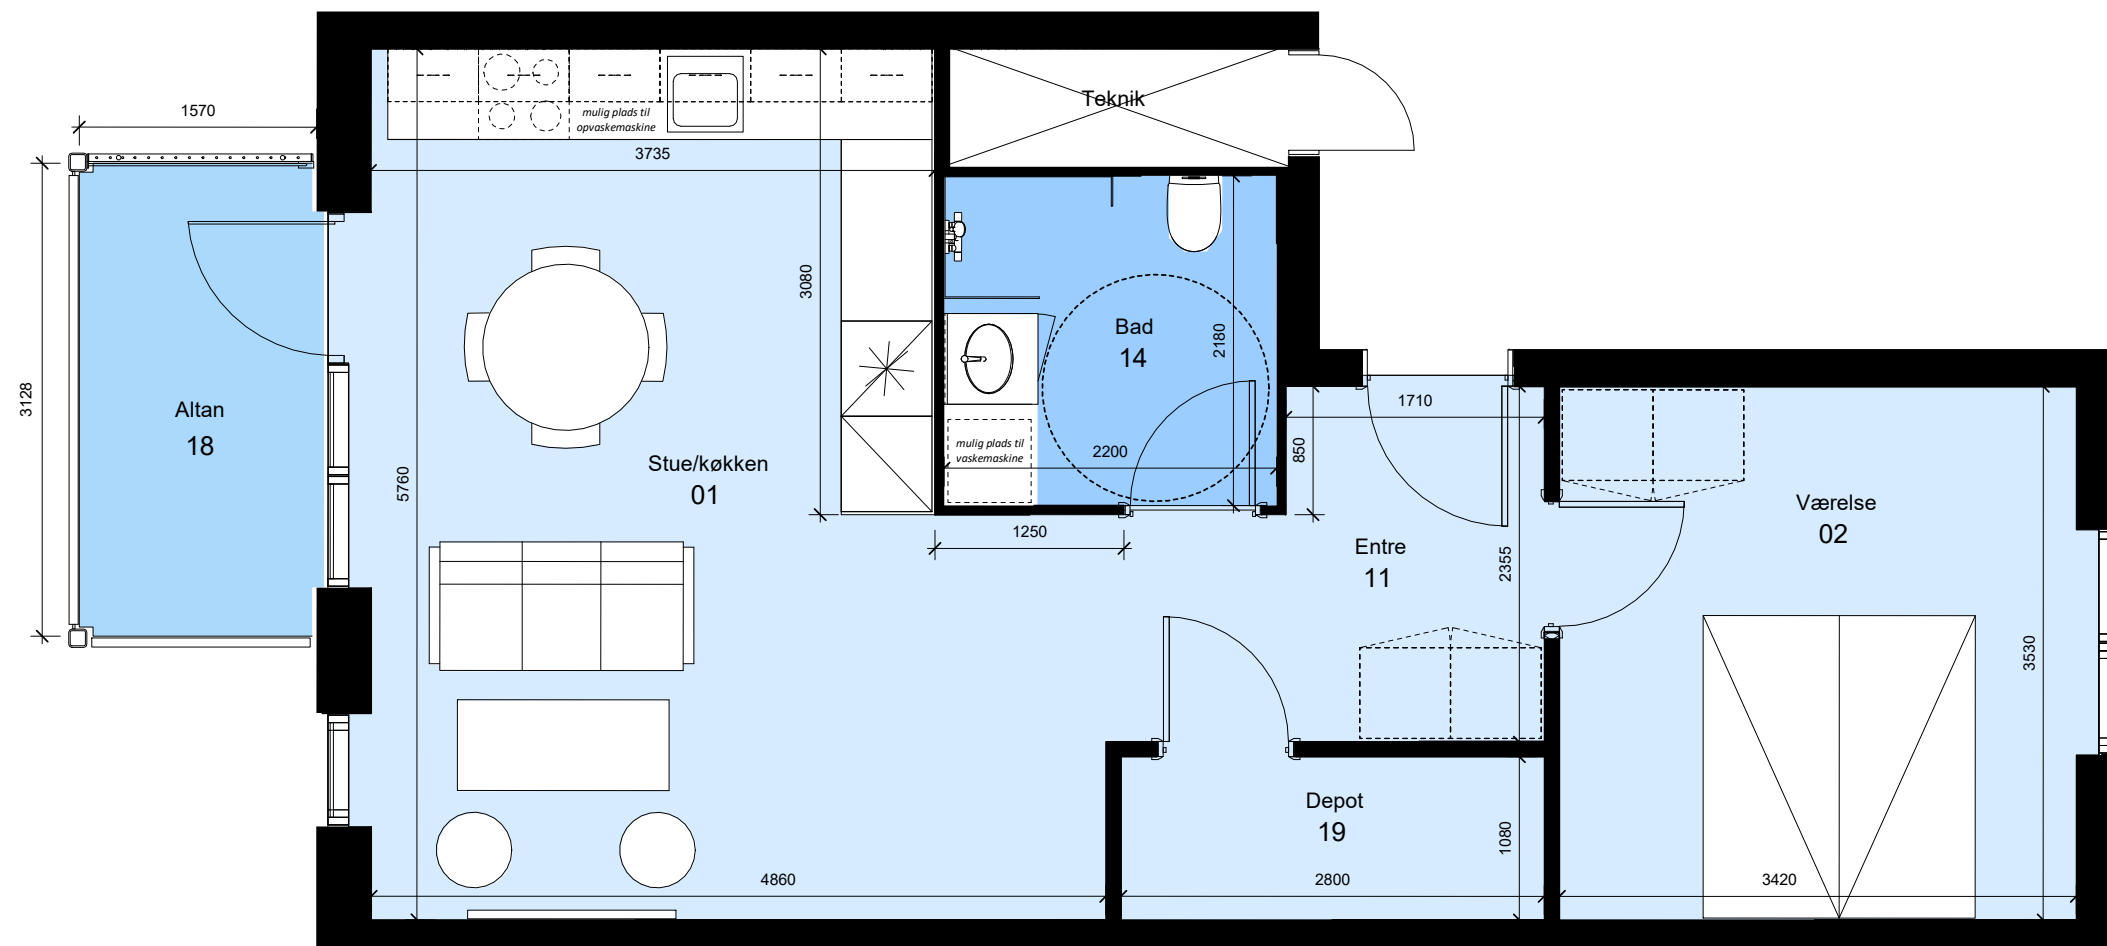

Bemærk:
Mulighed for opvaskemaskine, vaskemaskine/kondenstørretumbler,
badeforhæng og garderober. Leveres og opsættes af beboer for
egen regning.
m

Alle mål er vejledende

Vibelundvej 14, 1.-3.Sal tv
Viblundvej 18, 1.-2.Sal tv

Thors Have

Type: D 05-V	Antal: 5	Rum: 2	m²: 72

G = Gavlbolig Boligen forekommer også spejlvendt