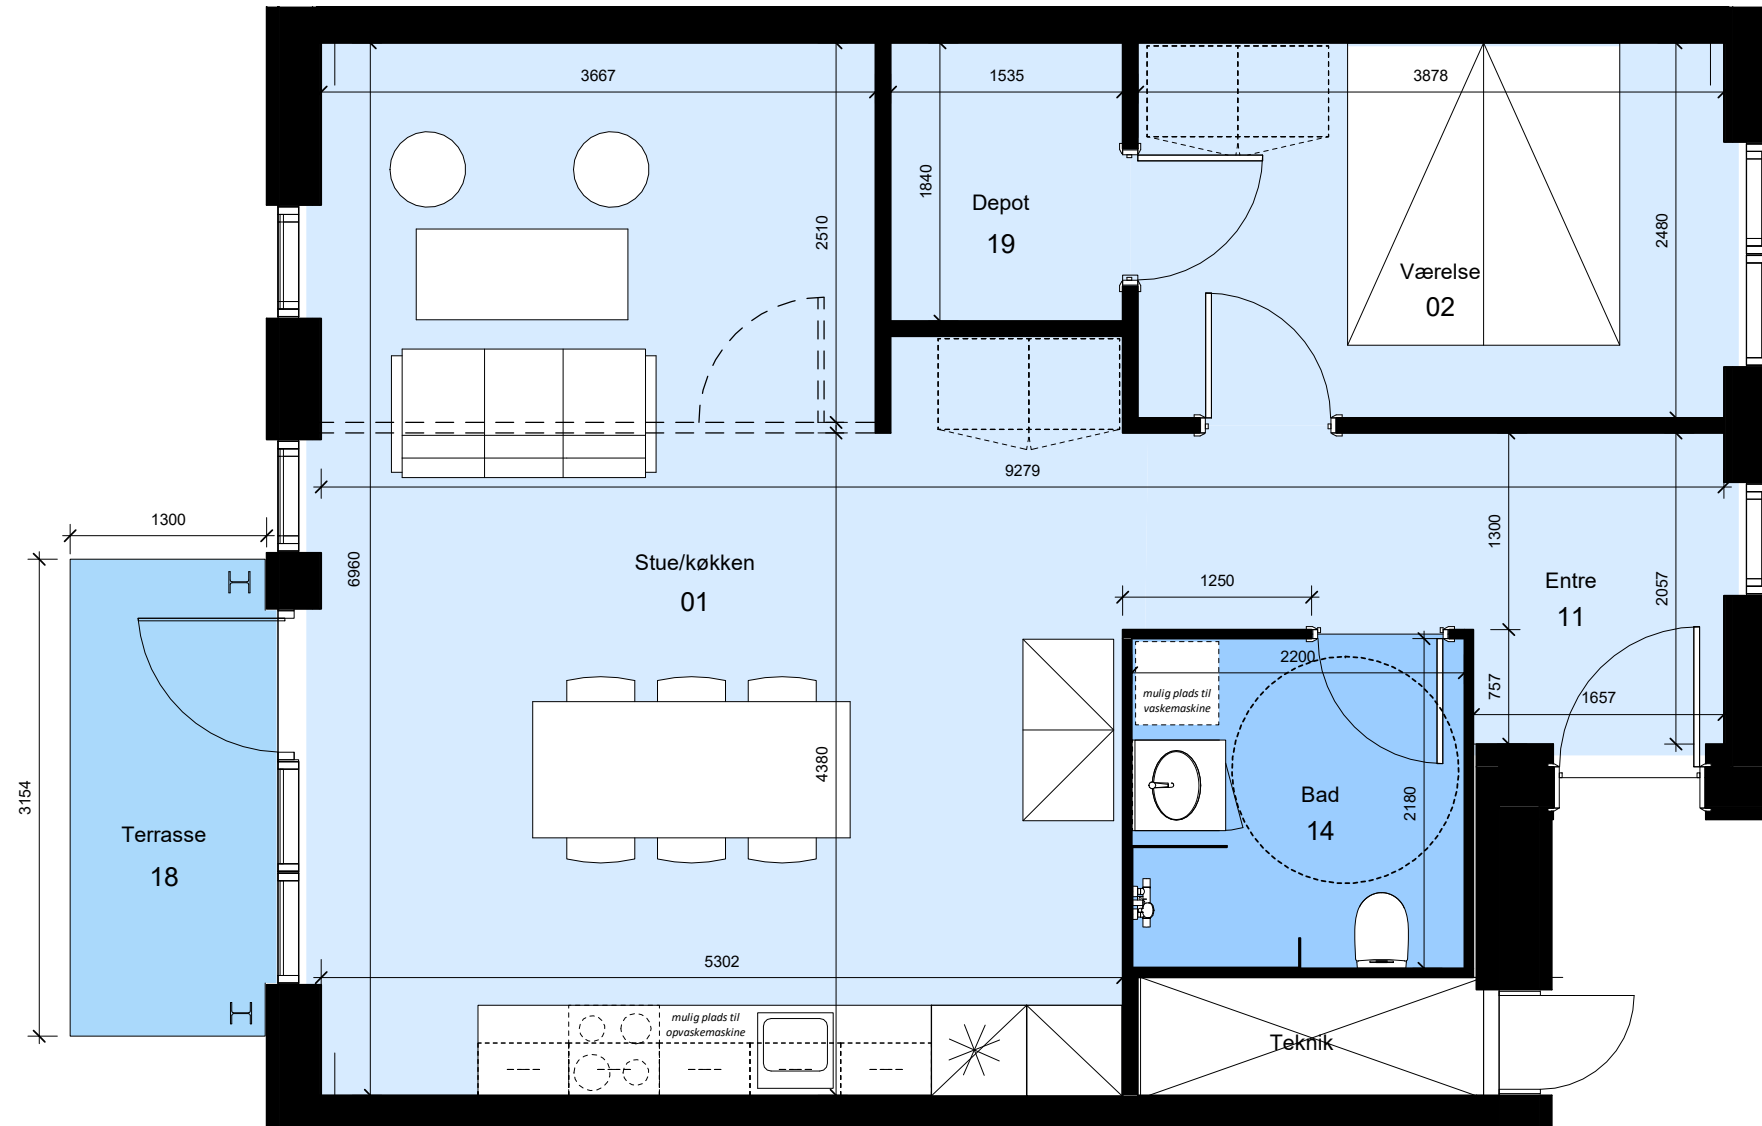

Bemærk:
Mulighed for opvaskemaskine, vaskemaskine/kondenstørretumbler,
badeforhæng og garderober. Leveres og opsættes af beboer for
egen regning.
m

Alle mål er vejledende

Asgårdsvej 8, st. th
Asgårdsvej 16, st. th
Asgårdsvej 26, st. th

Thors Have

Type: F 03-H	Antal: 3	Rum: 2	m²: 72

G = Gavlbolig Boligen forekommer også spejlvendt