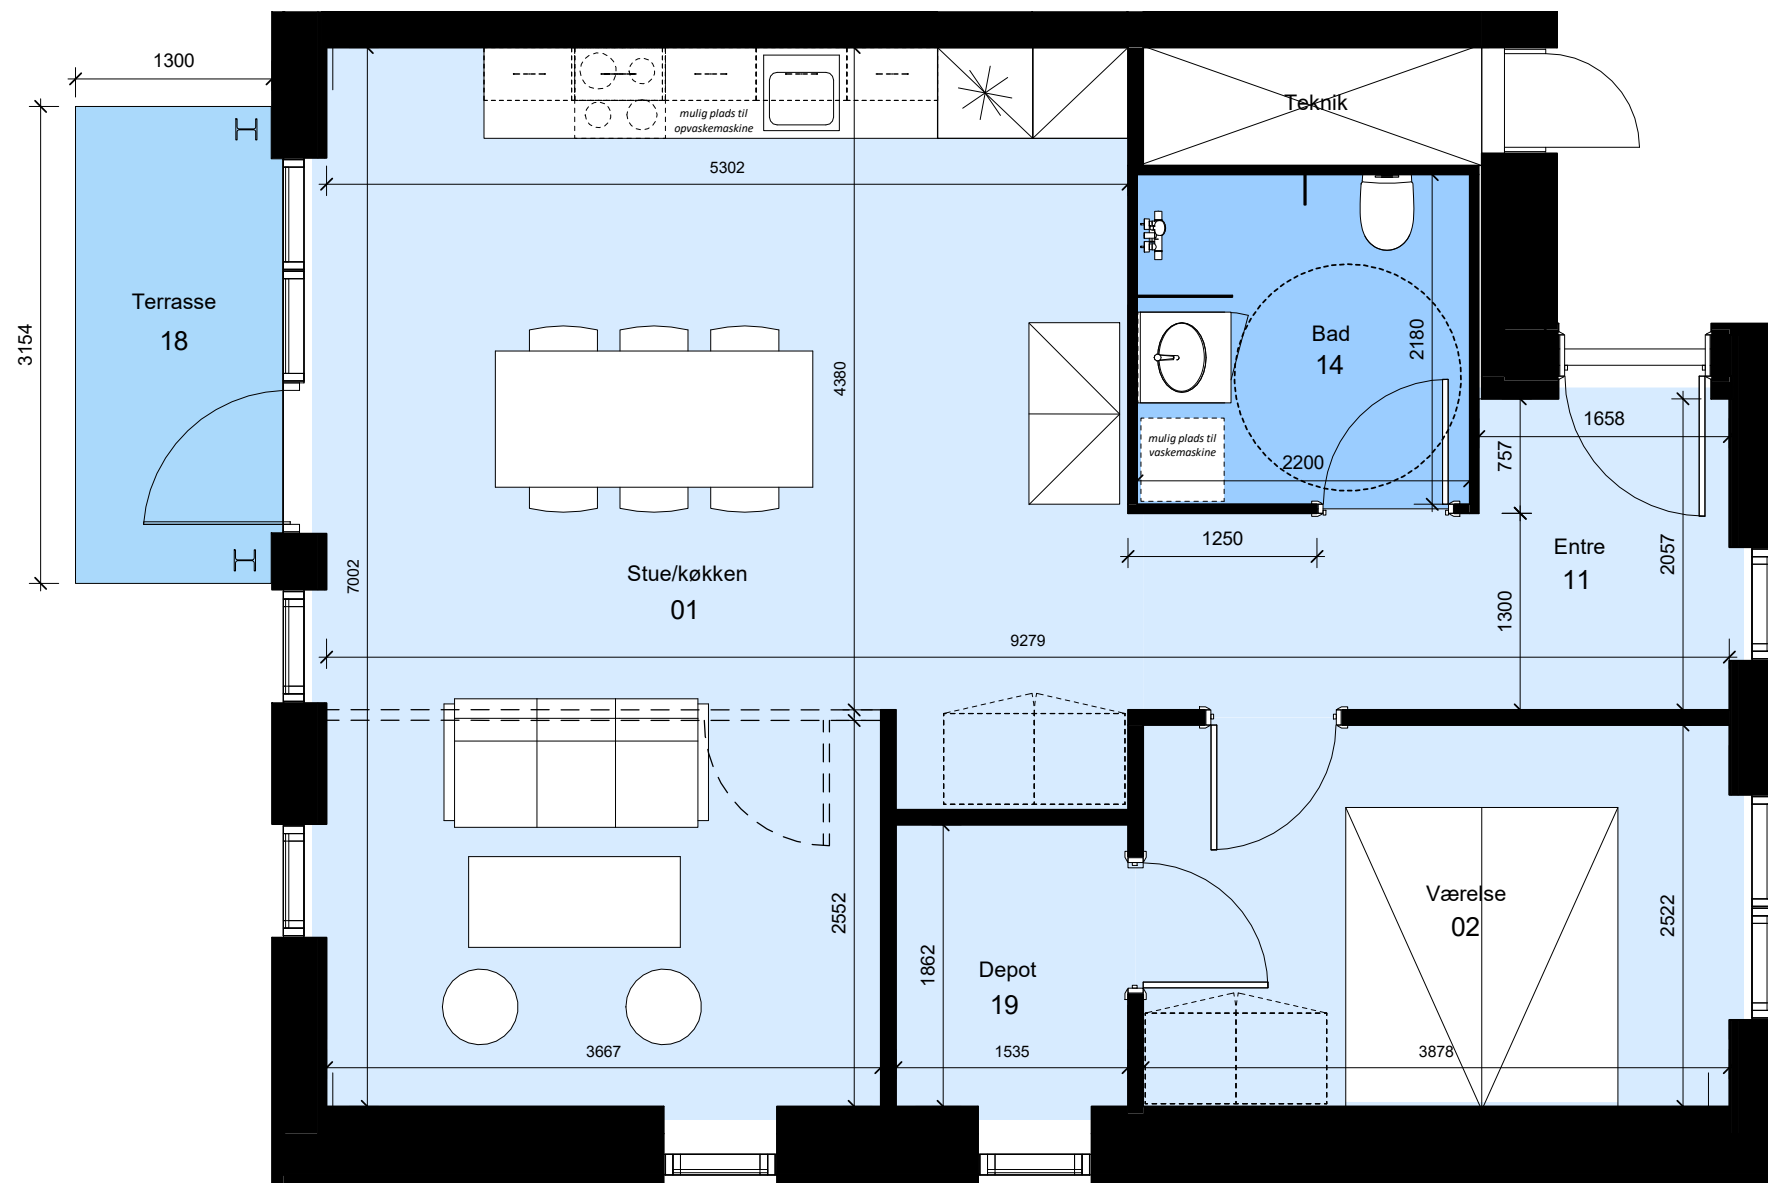

Alle mål er vejledende

Asgårdsvej 4, st. th
 Asgårdsvej 14, st. th
 Asgårdsvej 22, st. th

Thors Have

Type: F 01-G.H	Antal: 3	Rum: 2	m ² : 77
----------------	----------	--------	---------------------

G = Gavlbolig Boligen forekommer også spejlvendt