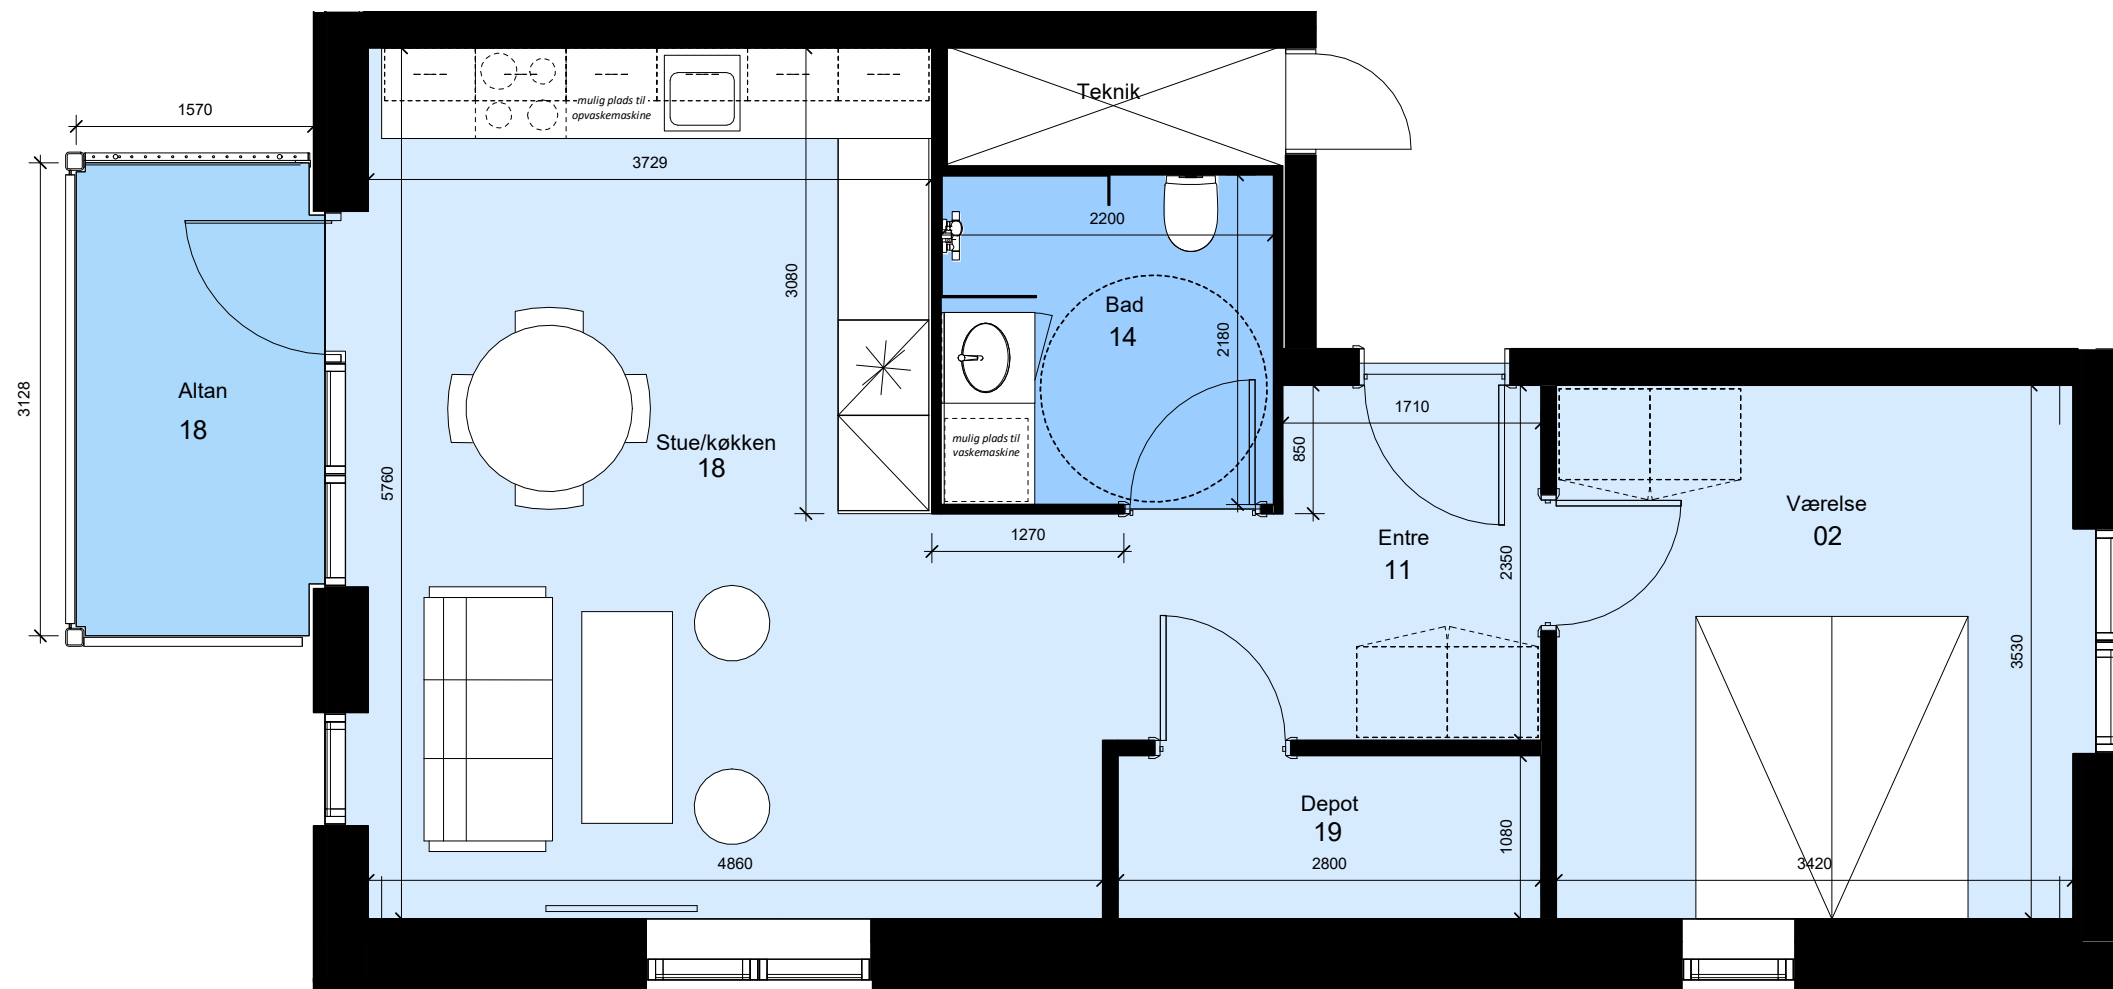

Alle mål er vejledende

Vibelundvej 2, 2.Sal tv
 Vibellundvej 20, 2.Sal tv

Thors Have

Type: D 02-G	Antal: 2	Rum:2	m ² : 77
--------------	----------	-------	---------------------

G = Gavlbolig Boligen forekommer også spejlvendt

Type: D 02-G.1	Antal: 1	Rum: 2	m ² : 76
----------------	----------	--------	---------------------

G = Gavlbolig Boligen forekommer også spejlvendt

Bemærk:
 Mulighed for opvaskemaskine, vaskemaskine/kondenstørretumbler,
 badeforhæng og garderober. Leveres og opsættes af beboer for
 egen regning.
 m