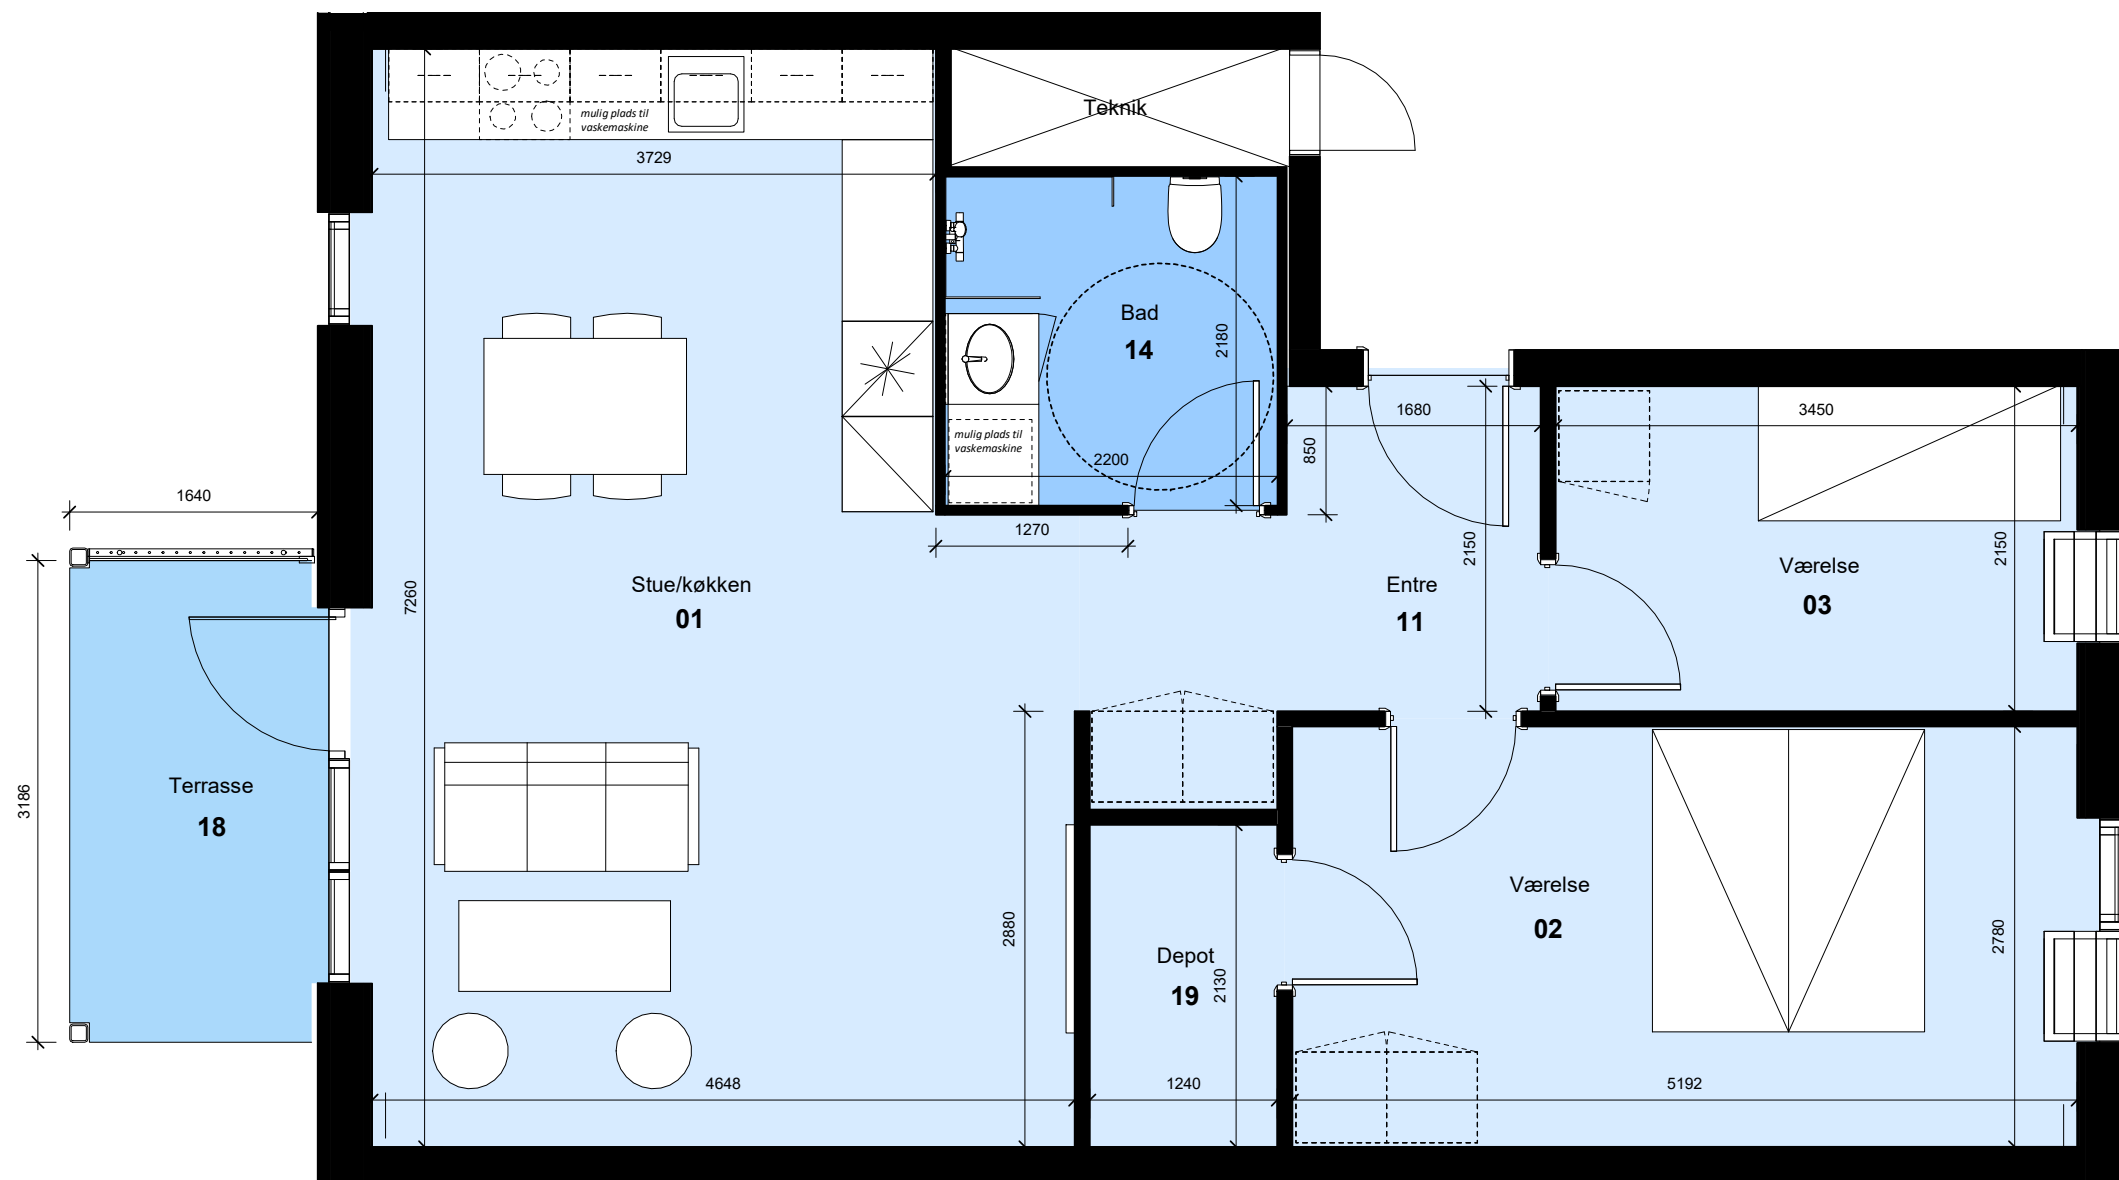

Bemærk:
Mulighed for opvaskemaskine, vaskemaskine/kondenstørretumbler,
badeforhæng og garderobereskabe. Leveres og opsættes af beboer for
egen regning.

Vibelundvej 10, st tv

Thors Have

Type: E 02.1-V	Antal: 1	Rum: 3	m²: 90

G = Gavlbolig Boligen forekommer også spejlvendt