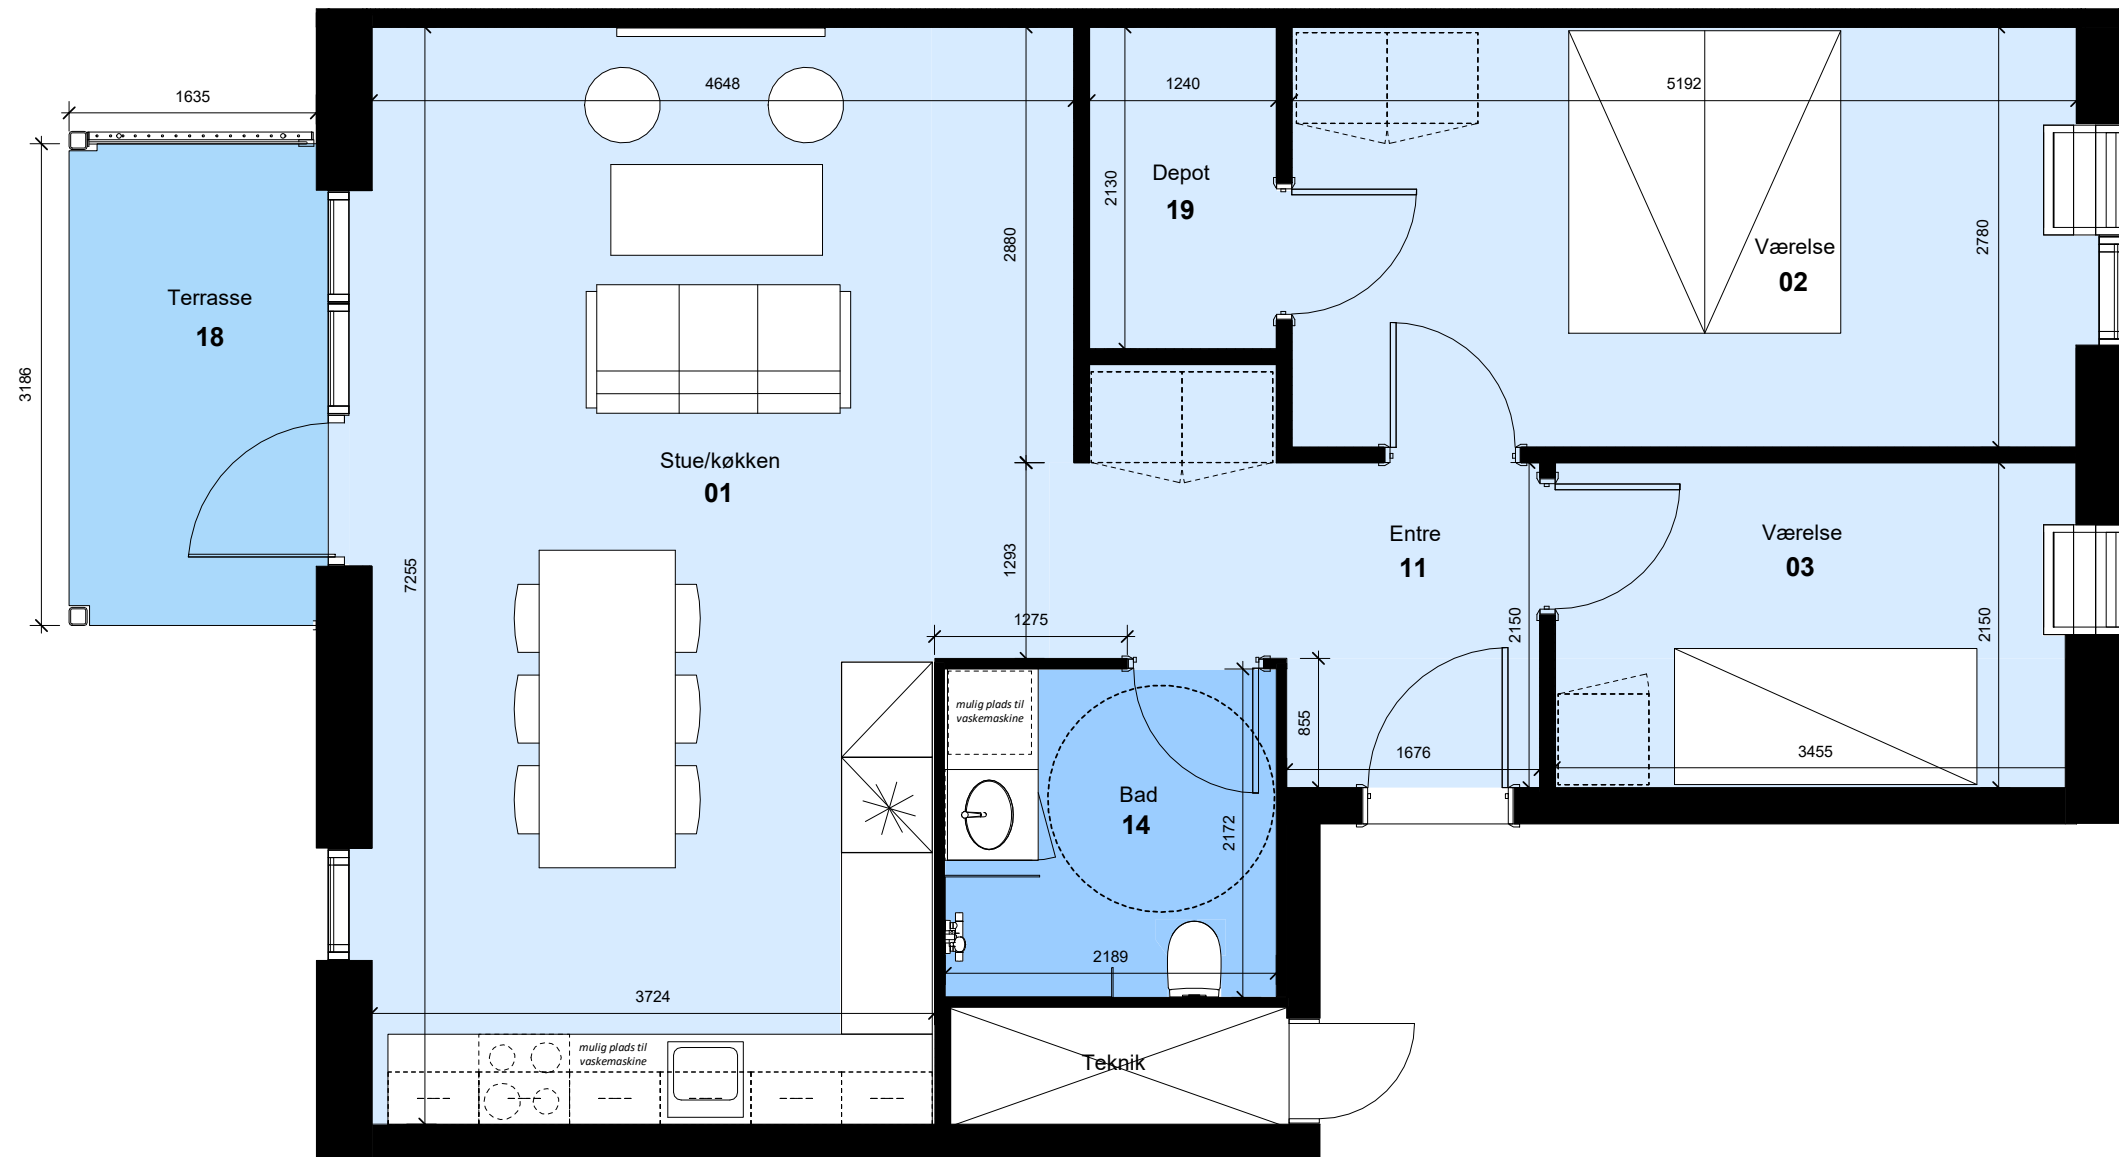

Bemærk:
Mulighed for opvaskemaskine, vaskemaskine/kondenstørretumbler, badeforhæng og garderoberbeskabe. Leveres og opsættes af beboer for egen regning.
m

Vibelundvej 4, st th
Viblundvej 8, st th

Thors Have

Type: E 02.1-H	Antal: 2	Rum: 3	m²: 90

G = Gavlbolig Boligen forekommer også spejlvendt