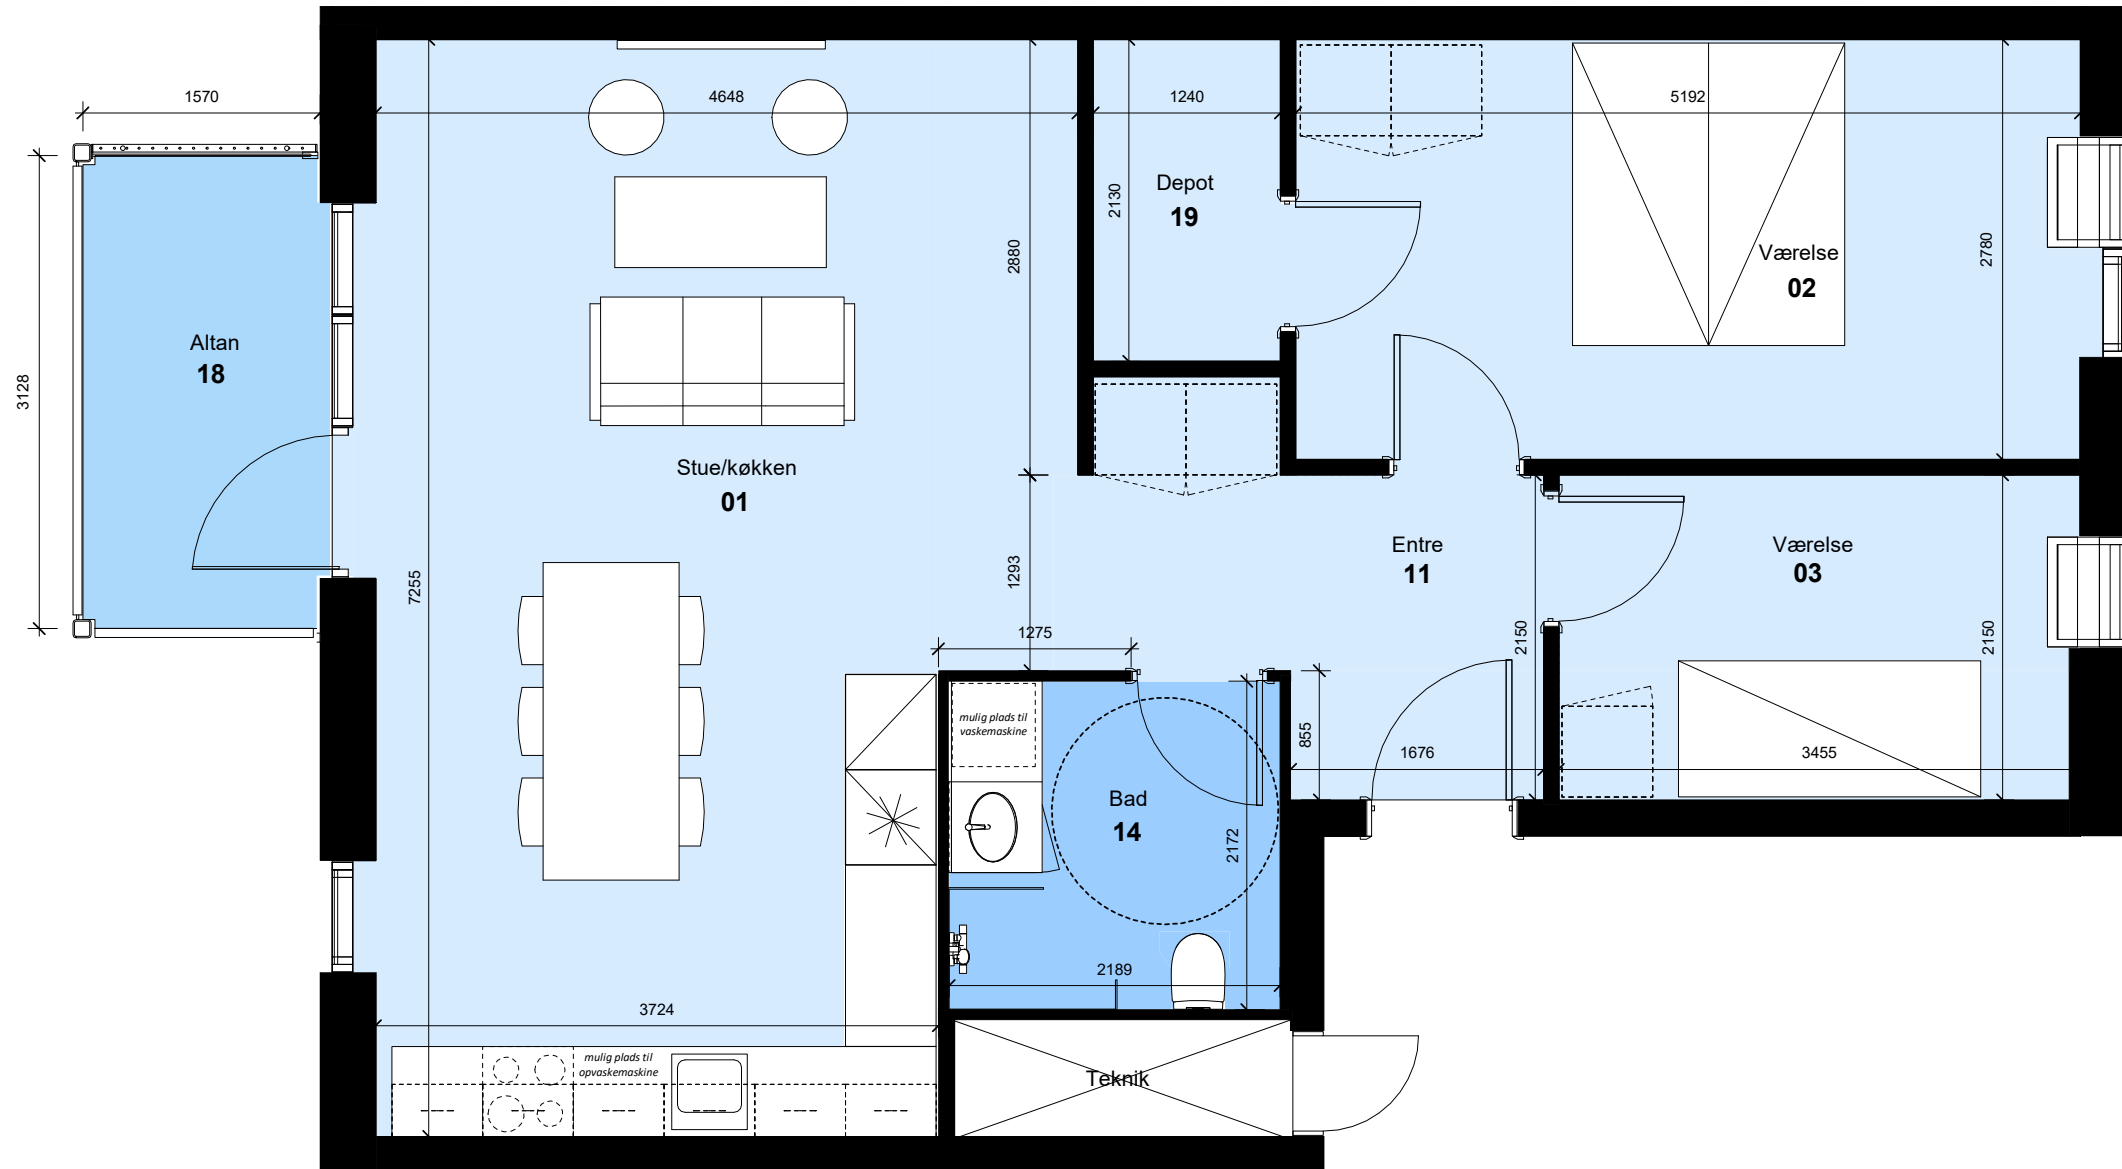

Vibelundvej 4, st th
 Viblundvej 8, st th

Thors Have

Type: E 02.1-H	Antal: 2	Rum: 3	m²: 90
----------------	----------	--------	--------

G = Gavlbolig Boligen forekommer også spejlvendt

Bemærk:
 Mulighed for opvaskemaskine, vaskemaskine/kondenstørretumbler,
 badeforhæng og garderobereskabe. Leveres og opsættes af beboer for
 egen regning.

Vibelundvej 10, st tv

Thors Have

Type: E 02.1-V	Antal: 1	Rum: 3	m ² : 90
----------------	----------	--------	---------------------

G = Gavlbolig Boligen forekommer også spejlvendt

Bemærk:
 Mulighed for opvaskemaskine, vaskemaskine/kondenstørretumbler, badeforhæng og garderoberbeskabe. Leveres og opsættes af beboer for egen regning.
 m