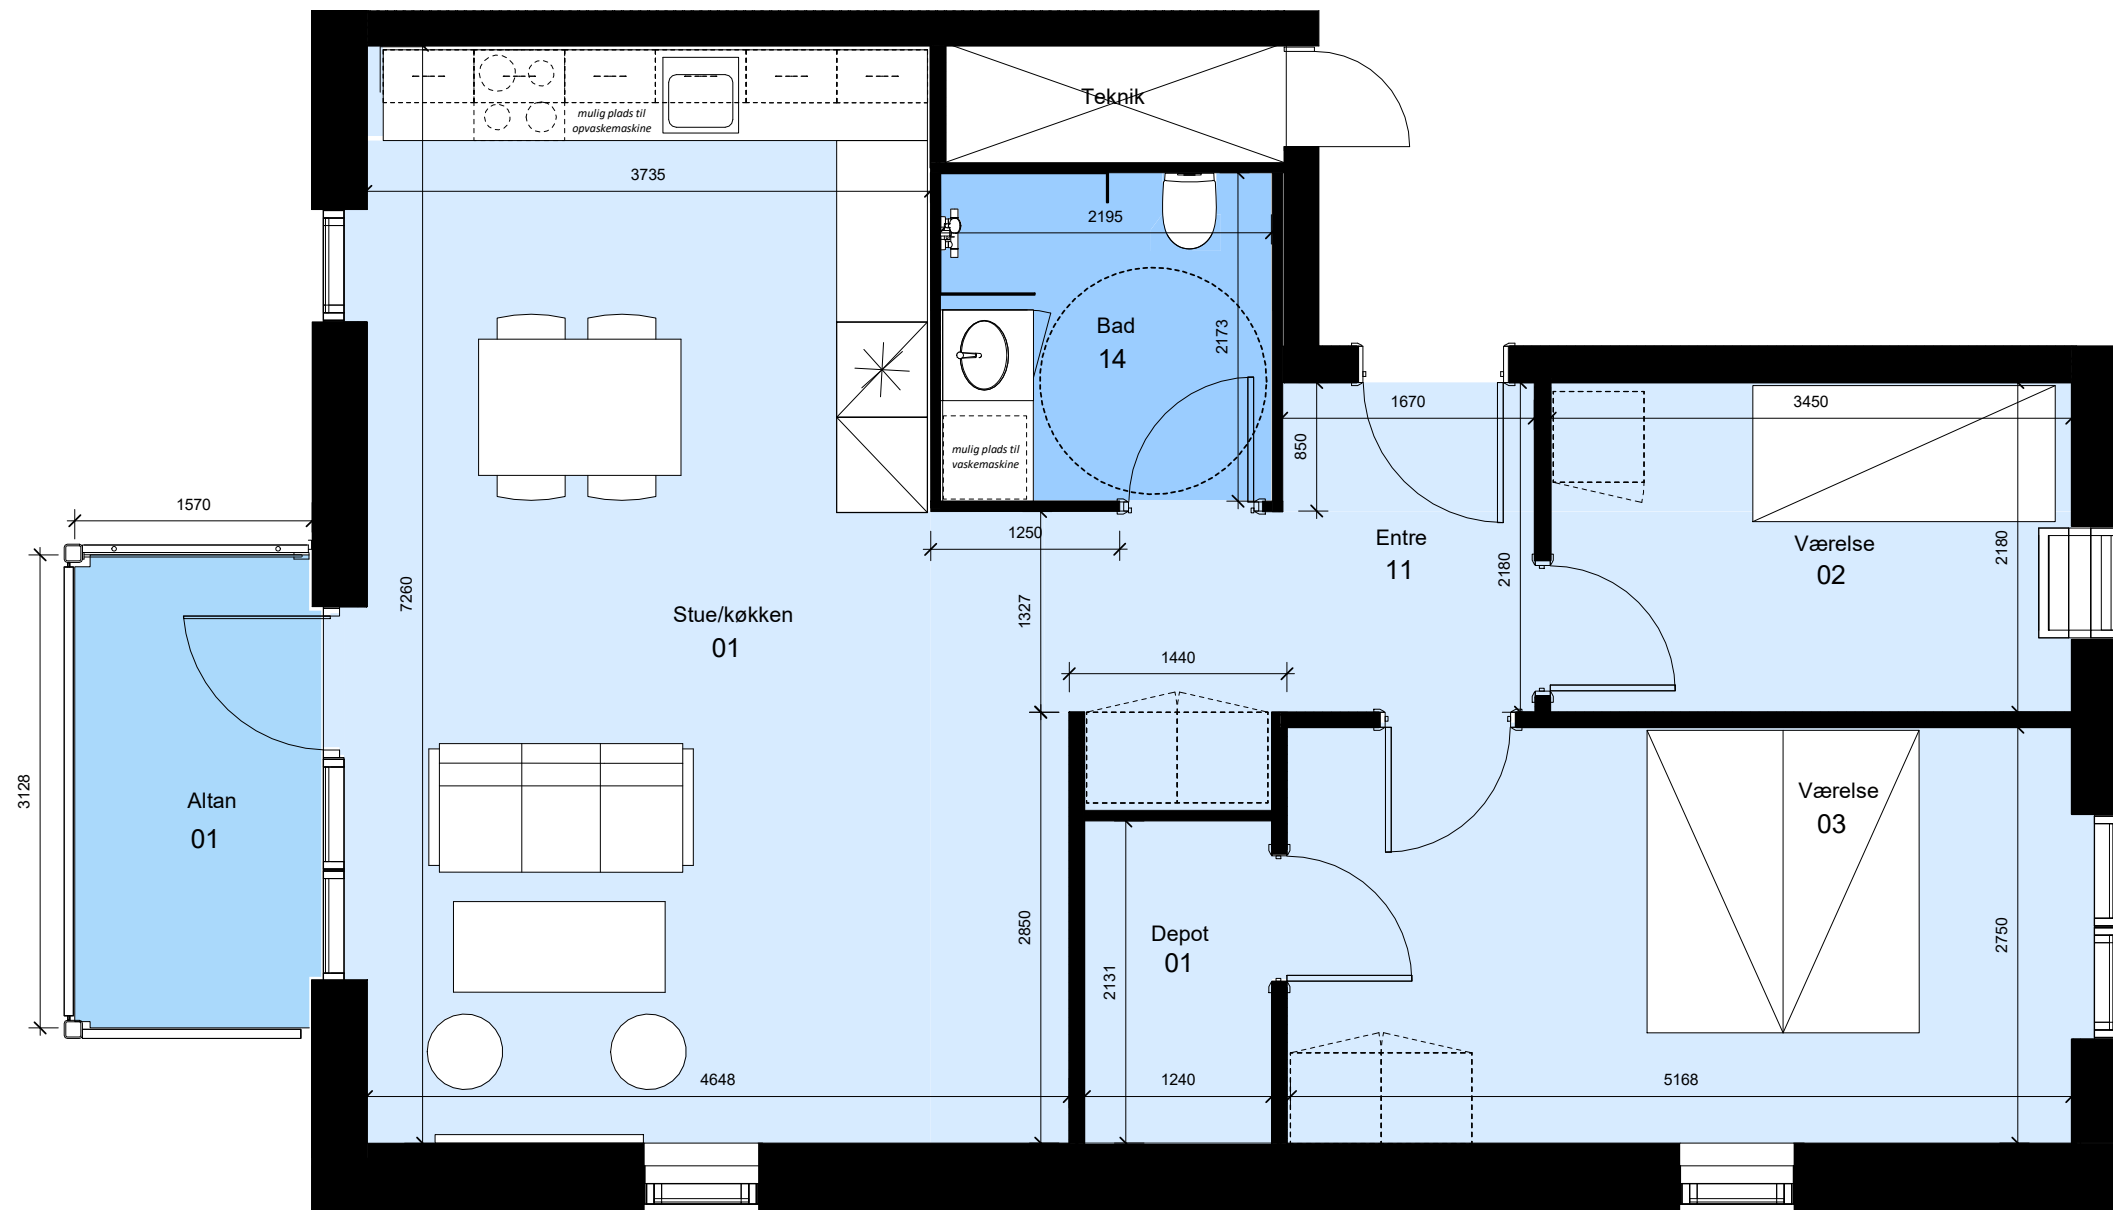

Alle mål er vejledende

Vibelundvej 12, 1.-3.Sal tv

Thors Have

Type: E 04	Antal: 3	Rum: 3	m ² : 90
------------	----------	--------	---------------------

G = Gavlbolig Boligen forekommer også spejlvendt

Bemærk:
 Mulighed for opvaskemaskine, vaskemaskine/kondenstørretumbler,
 badeforhæng og garderober. Leveres og opsættes af beboer for
 egen regning.
 m