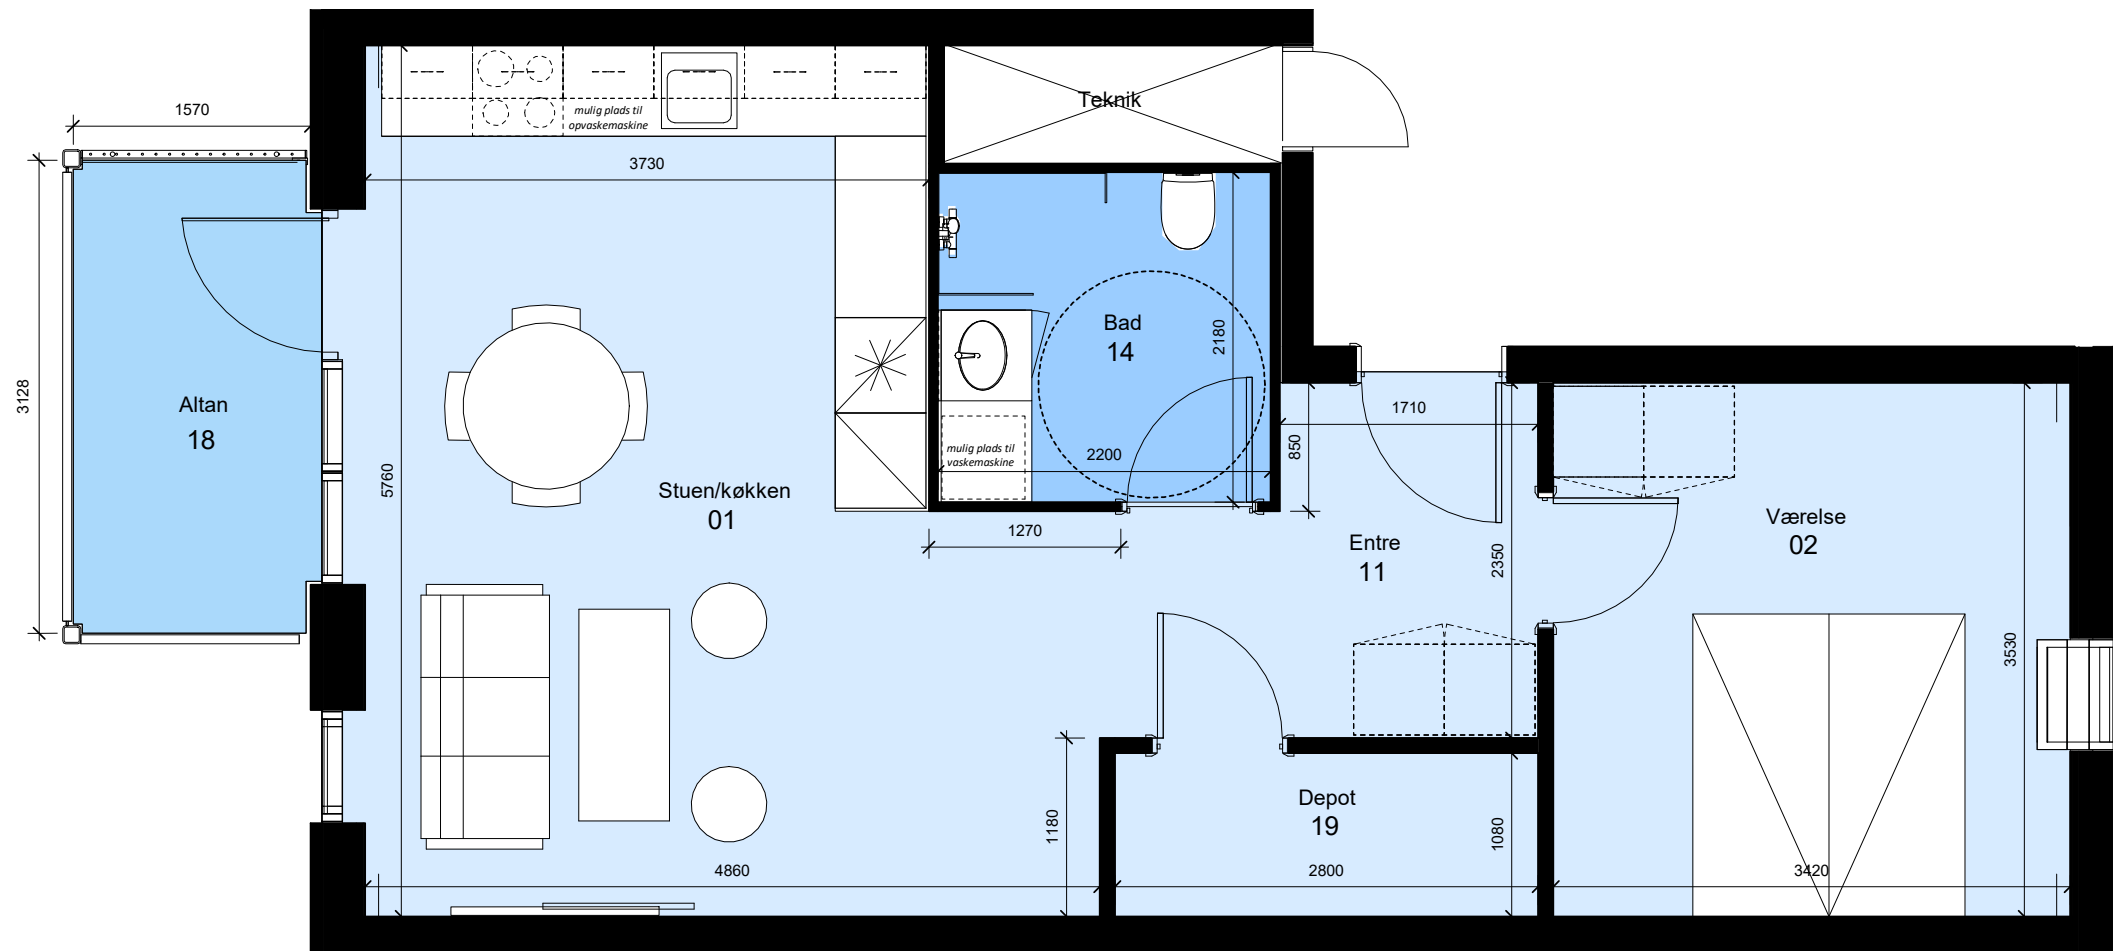

Type: D 02-G.1	Antal: 1	Rum: 2	m ² : 76
----------------	----------	--------	---------------------

G = Gavlbolig Boligen forekommer også spejlvendt

Bemærk:
 Mulighed for opvaskemaskine, vaskemaskine/kondenstørretumbler,
 badeforhæng og garderober. Leveres og opsættes af beboer for
 egen regning.
 m