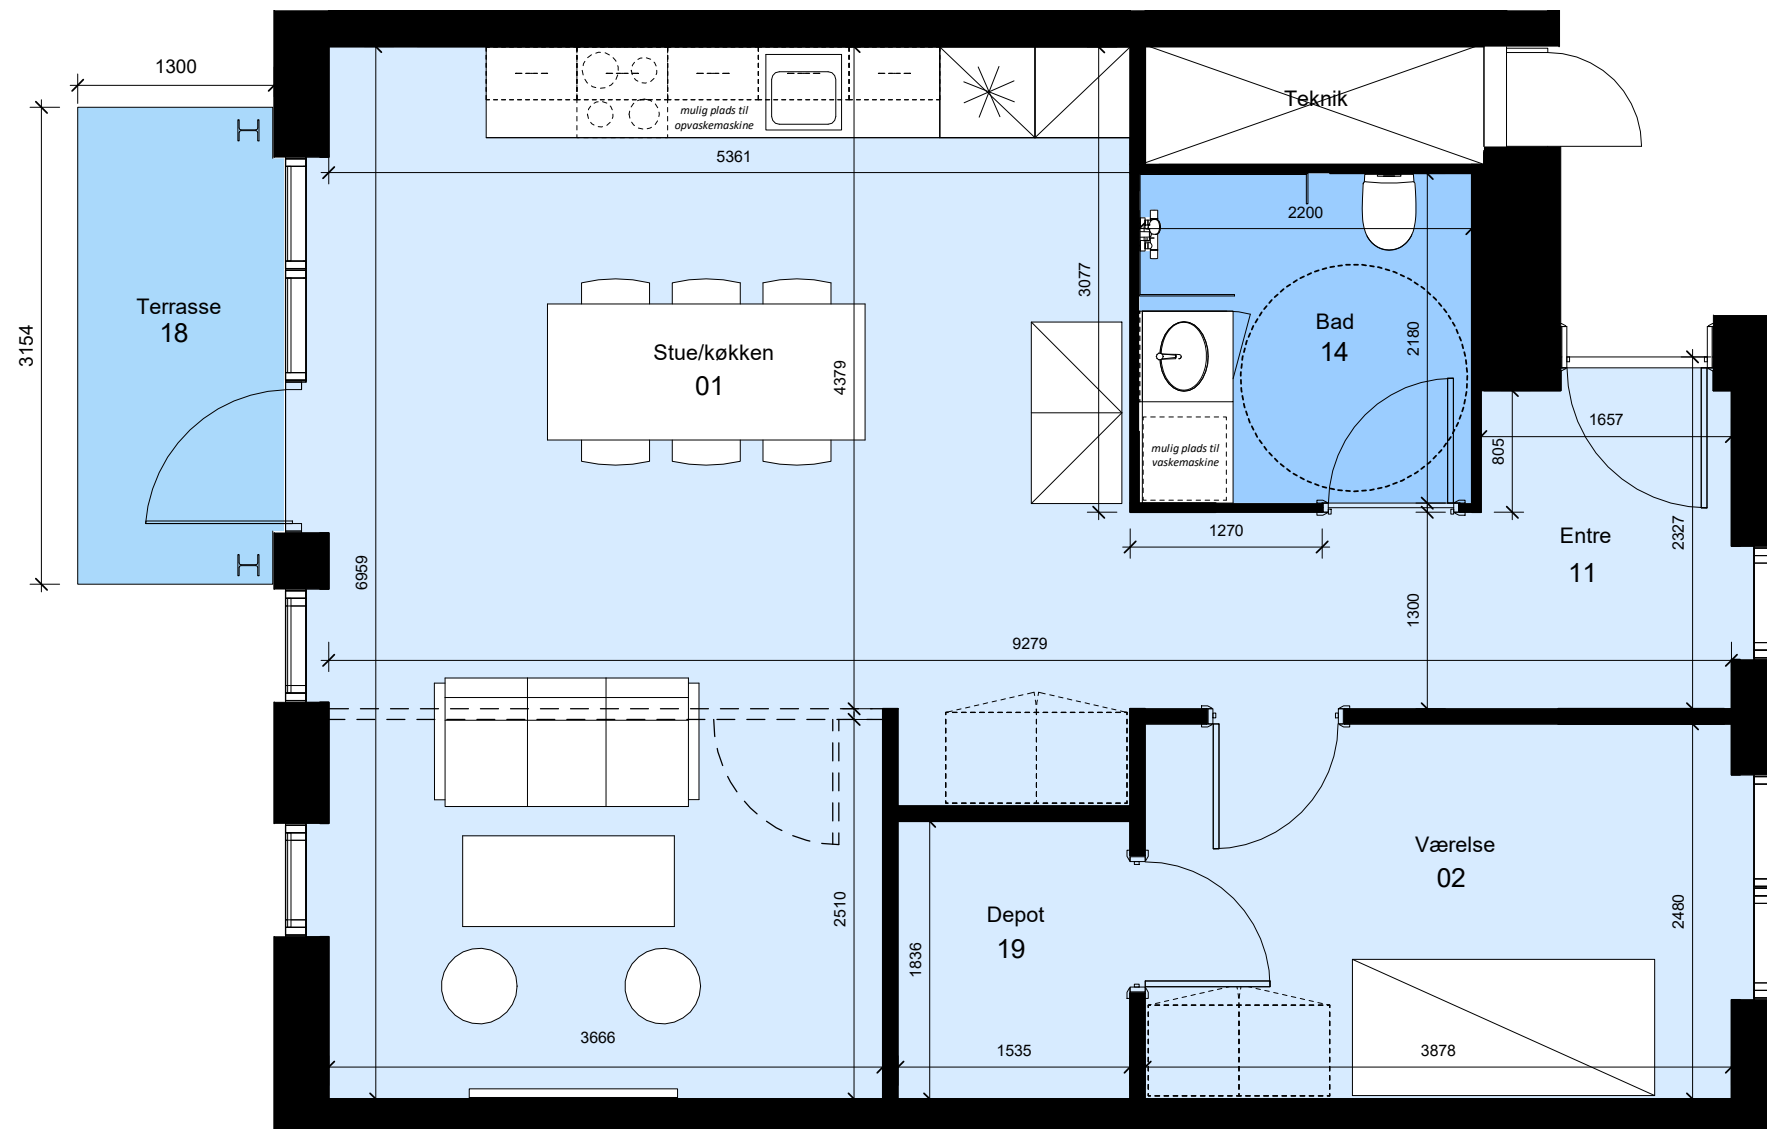

Bemærk:
Mulighed for opvaskemaskine, vaskemaskine/kondenstørretumbler,
badeforhæng og garderober. Leveres og opsættes af beboer for
egen regning.
m

Alle mål er vejledende

Asgårdsvej 4, st. tv
Asgårdsvej 14, st. tv
Asgårdsvej 22, st. tv

Thors Have

Type: F 03-V	Antal: 3	Rum: 2	m²: 72

G = Gavlbolig Boligen forekommer også spejlvendt