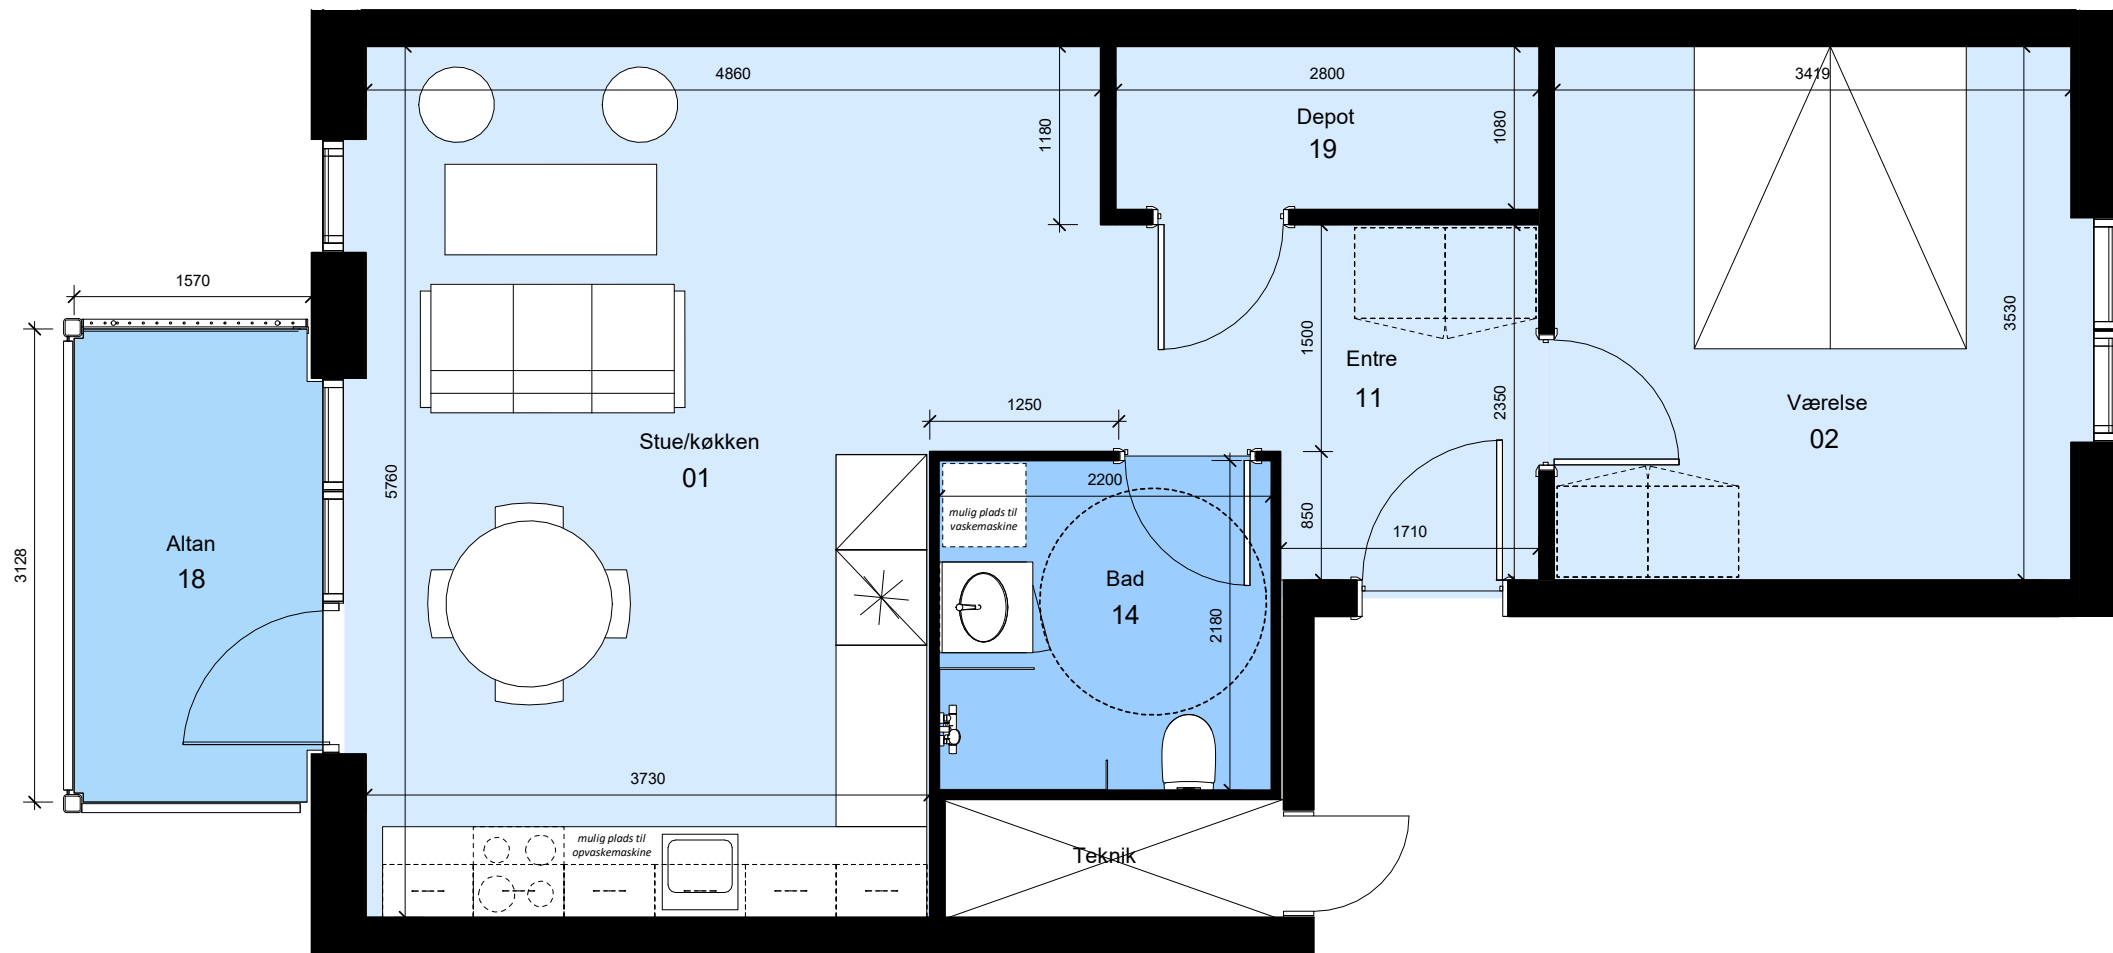

Alle mål er vejledende

Vibelundvej 14, 1.-3.Sal tv
 Viblundvej 18, 1.-2.Sal tv

Thors Have

Type: D 05-V	Antal: 5	Rum: 2	m ² : 72
--------------	----------	--------	---------------------

G = Gavlbolig Boligen forekommer også spejlvendt