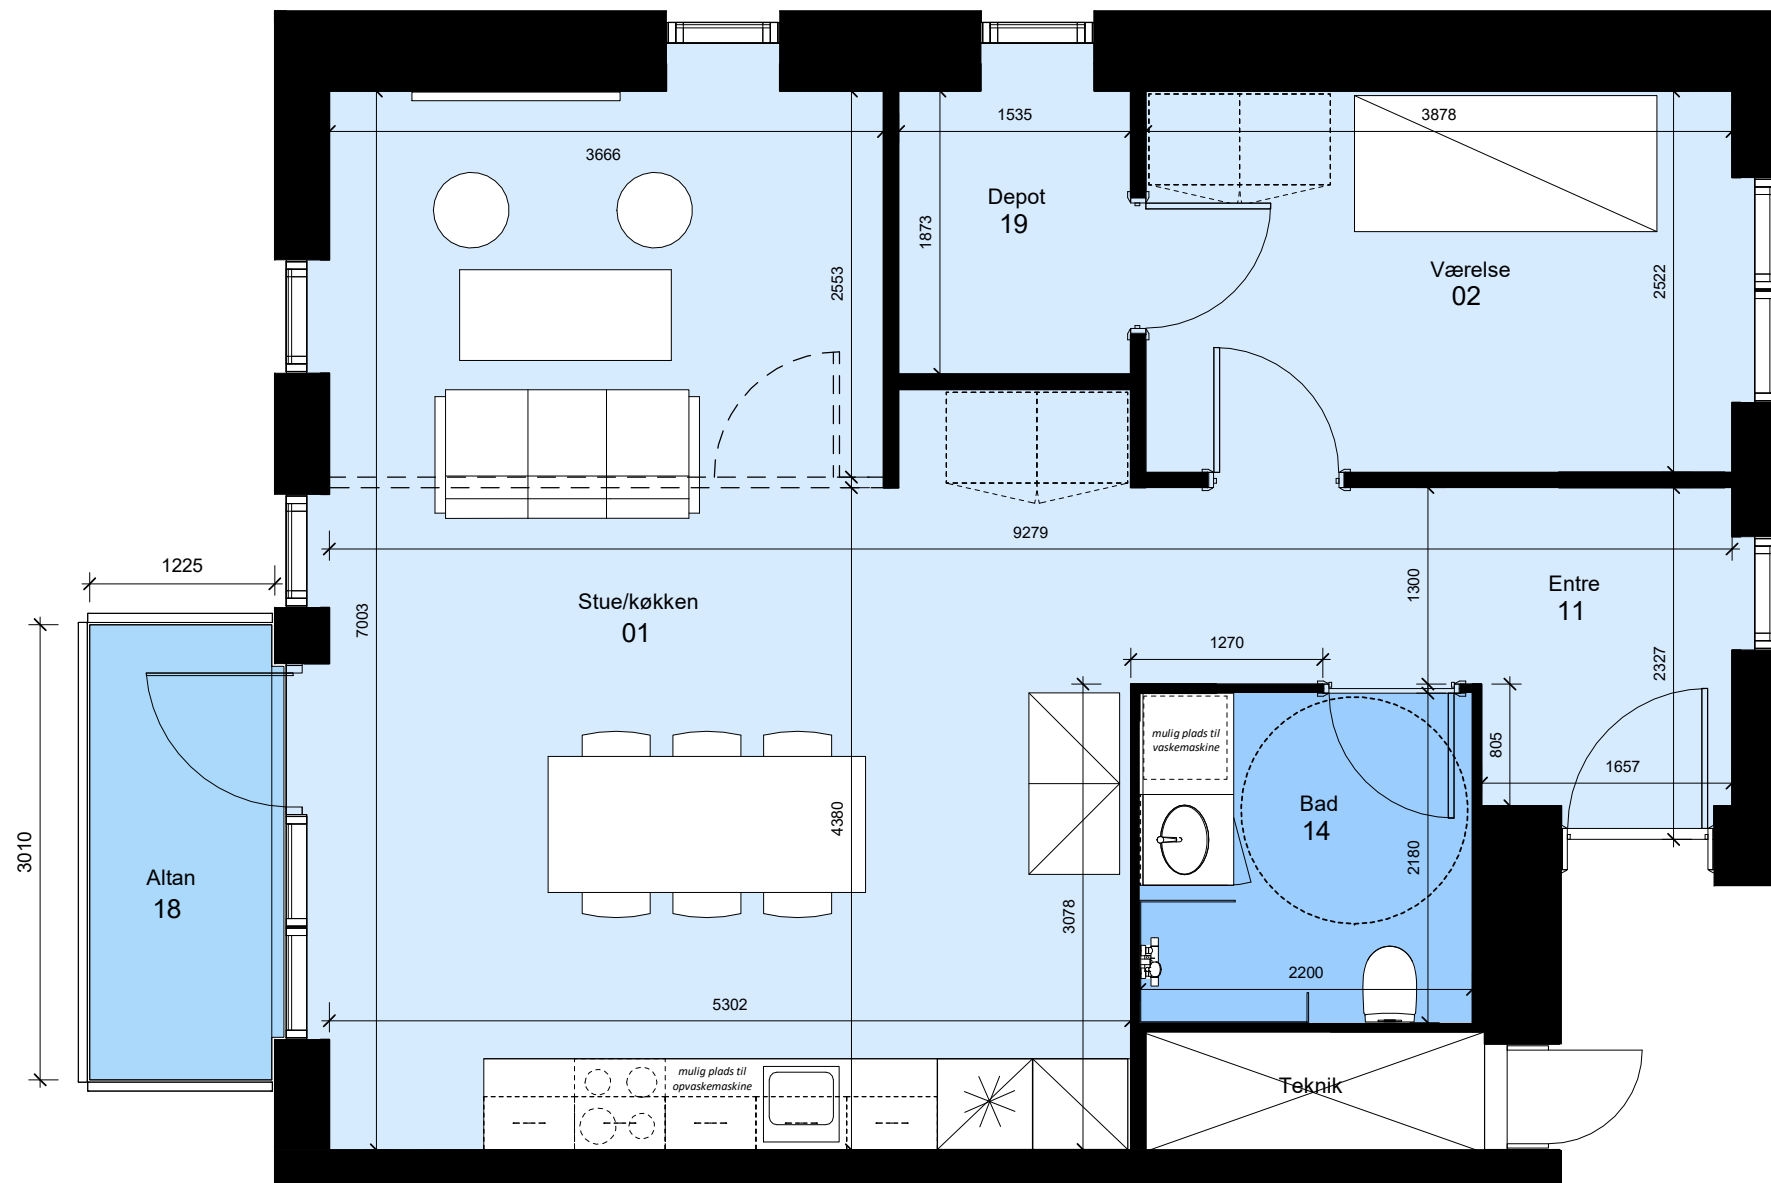

Bemærk:
Mulighed for opvaskemaskine, vaskemaskine/kondenstørretumbler,
badeforhæng og garderober. Leveres og opsættes af beboer for
egen regning.
m

Alle mål er vejledende

Asgårdsvej 2, 1.Sal th
Asgårdsvej 12, 1.Sal th
Asgårdsvej 20, 1.Sal th

Thors Have

Type: F 02-G.H	Antal: 3	Rum: 2	m²: 77

G = Gavlbolig Boligen forekommer også spejlvendt