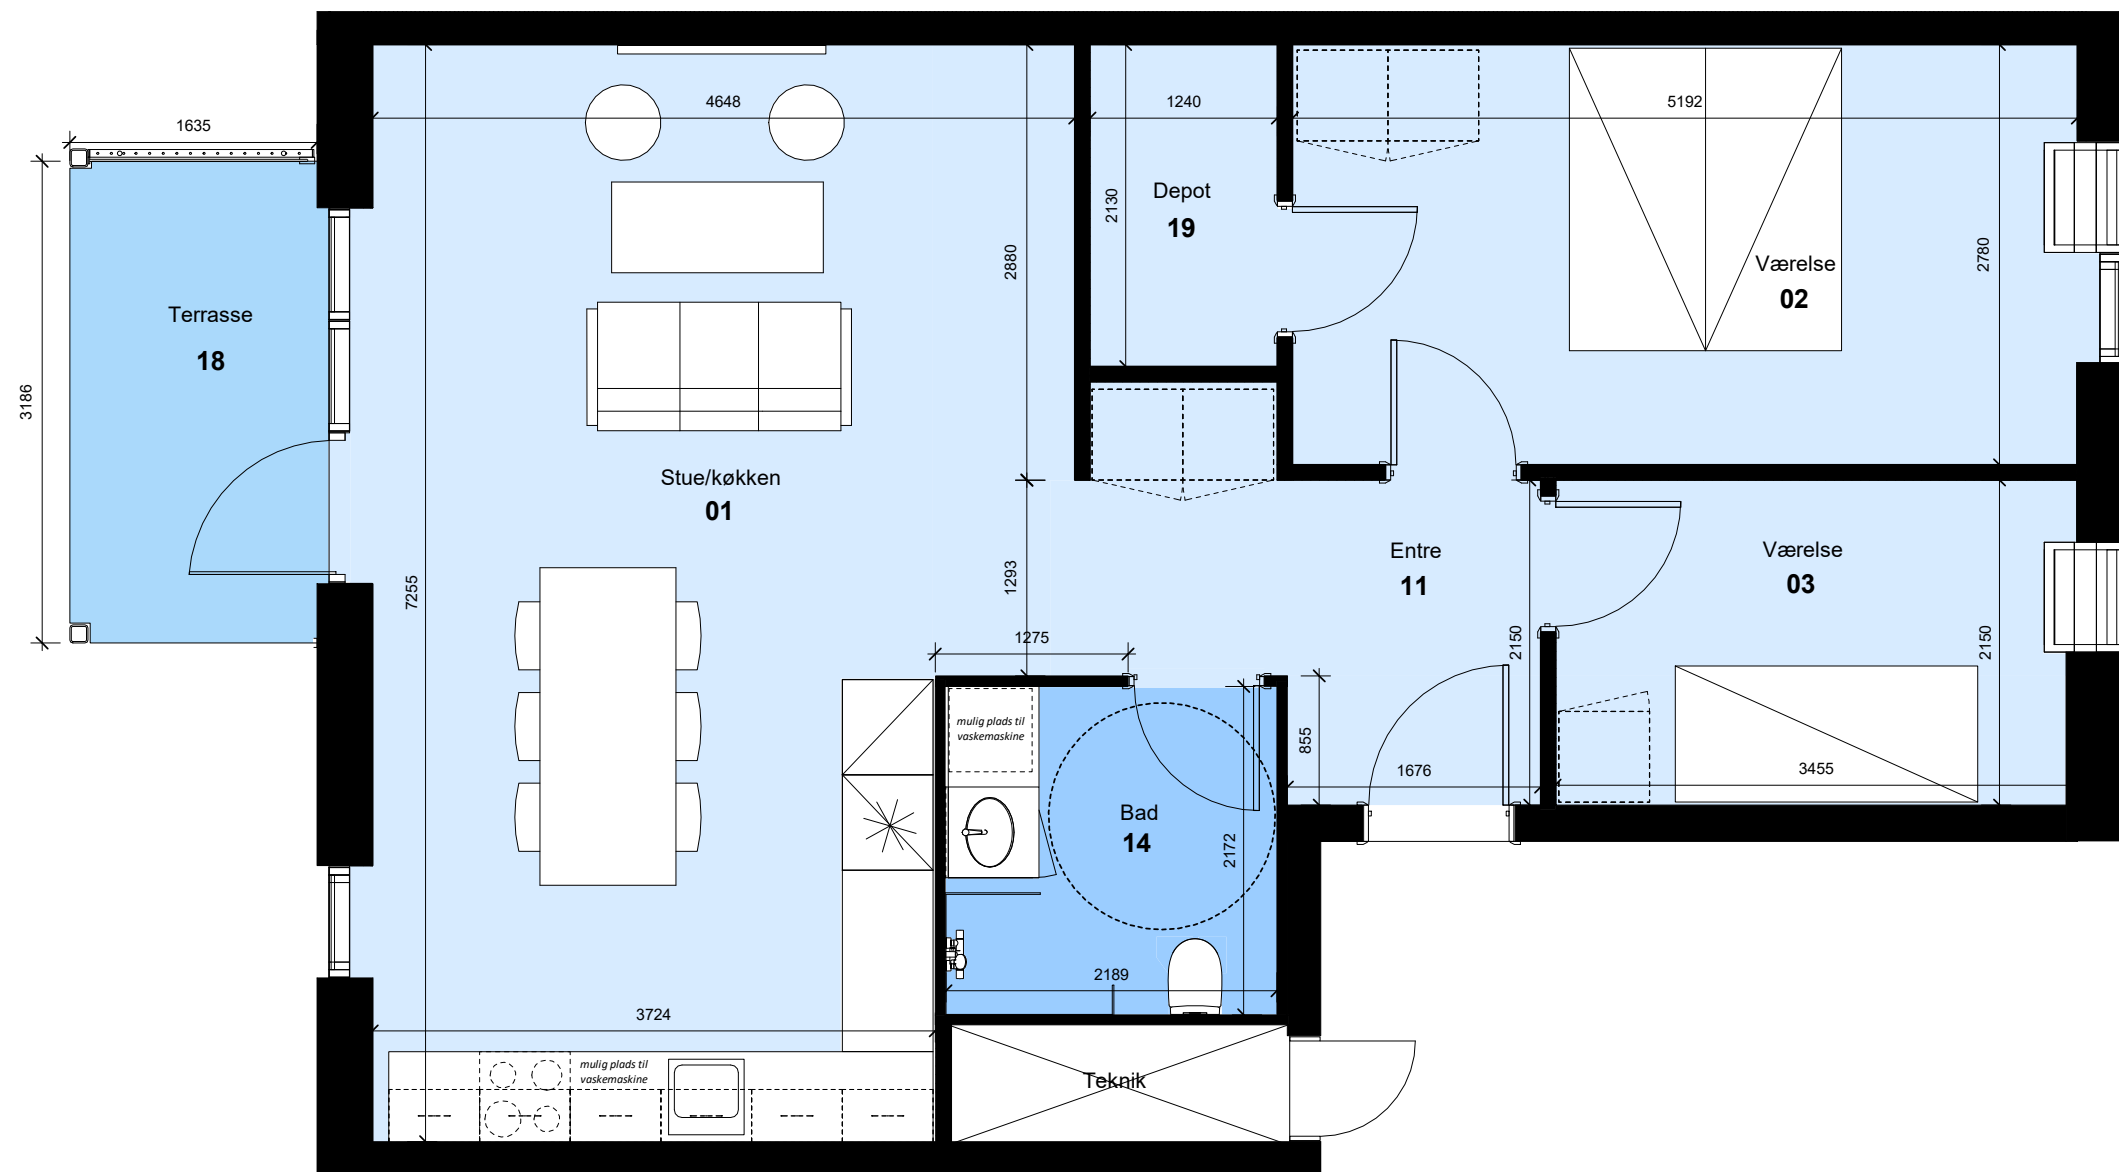

Bemærk:
Mulighed for opvaskemaskine, vaskemaskine/kondenstørretumbler,
badeforhæng og garderober. Leveres og opsættes af beboer for
egen regning.
m

Vibelundvej 4, st tv
Vibelundvej 8, st tv

Thors Have

Type: E 02	Antal: 2	Rum: 3	m²: 93

G = Gavlbolig Boligen forekommer også spejlvendt