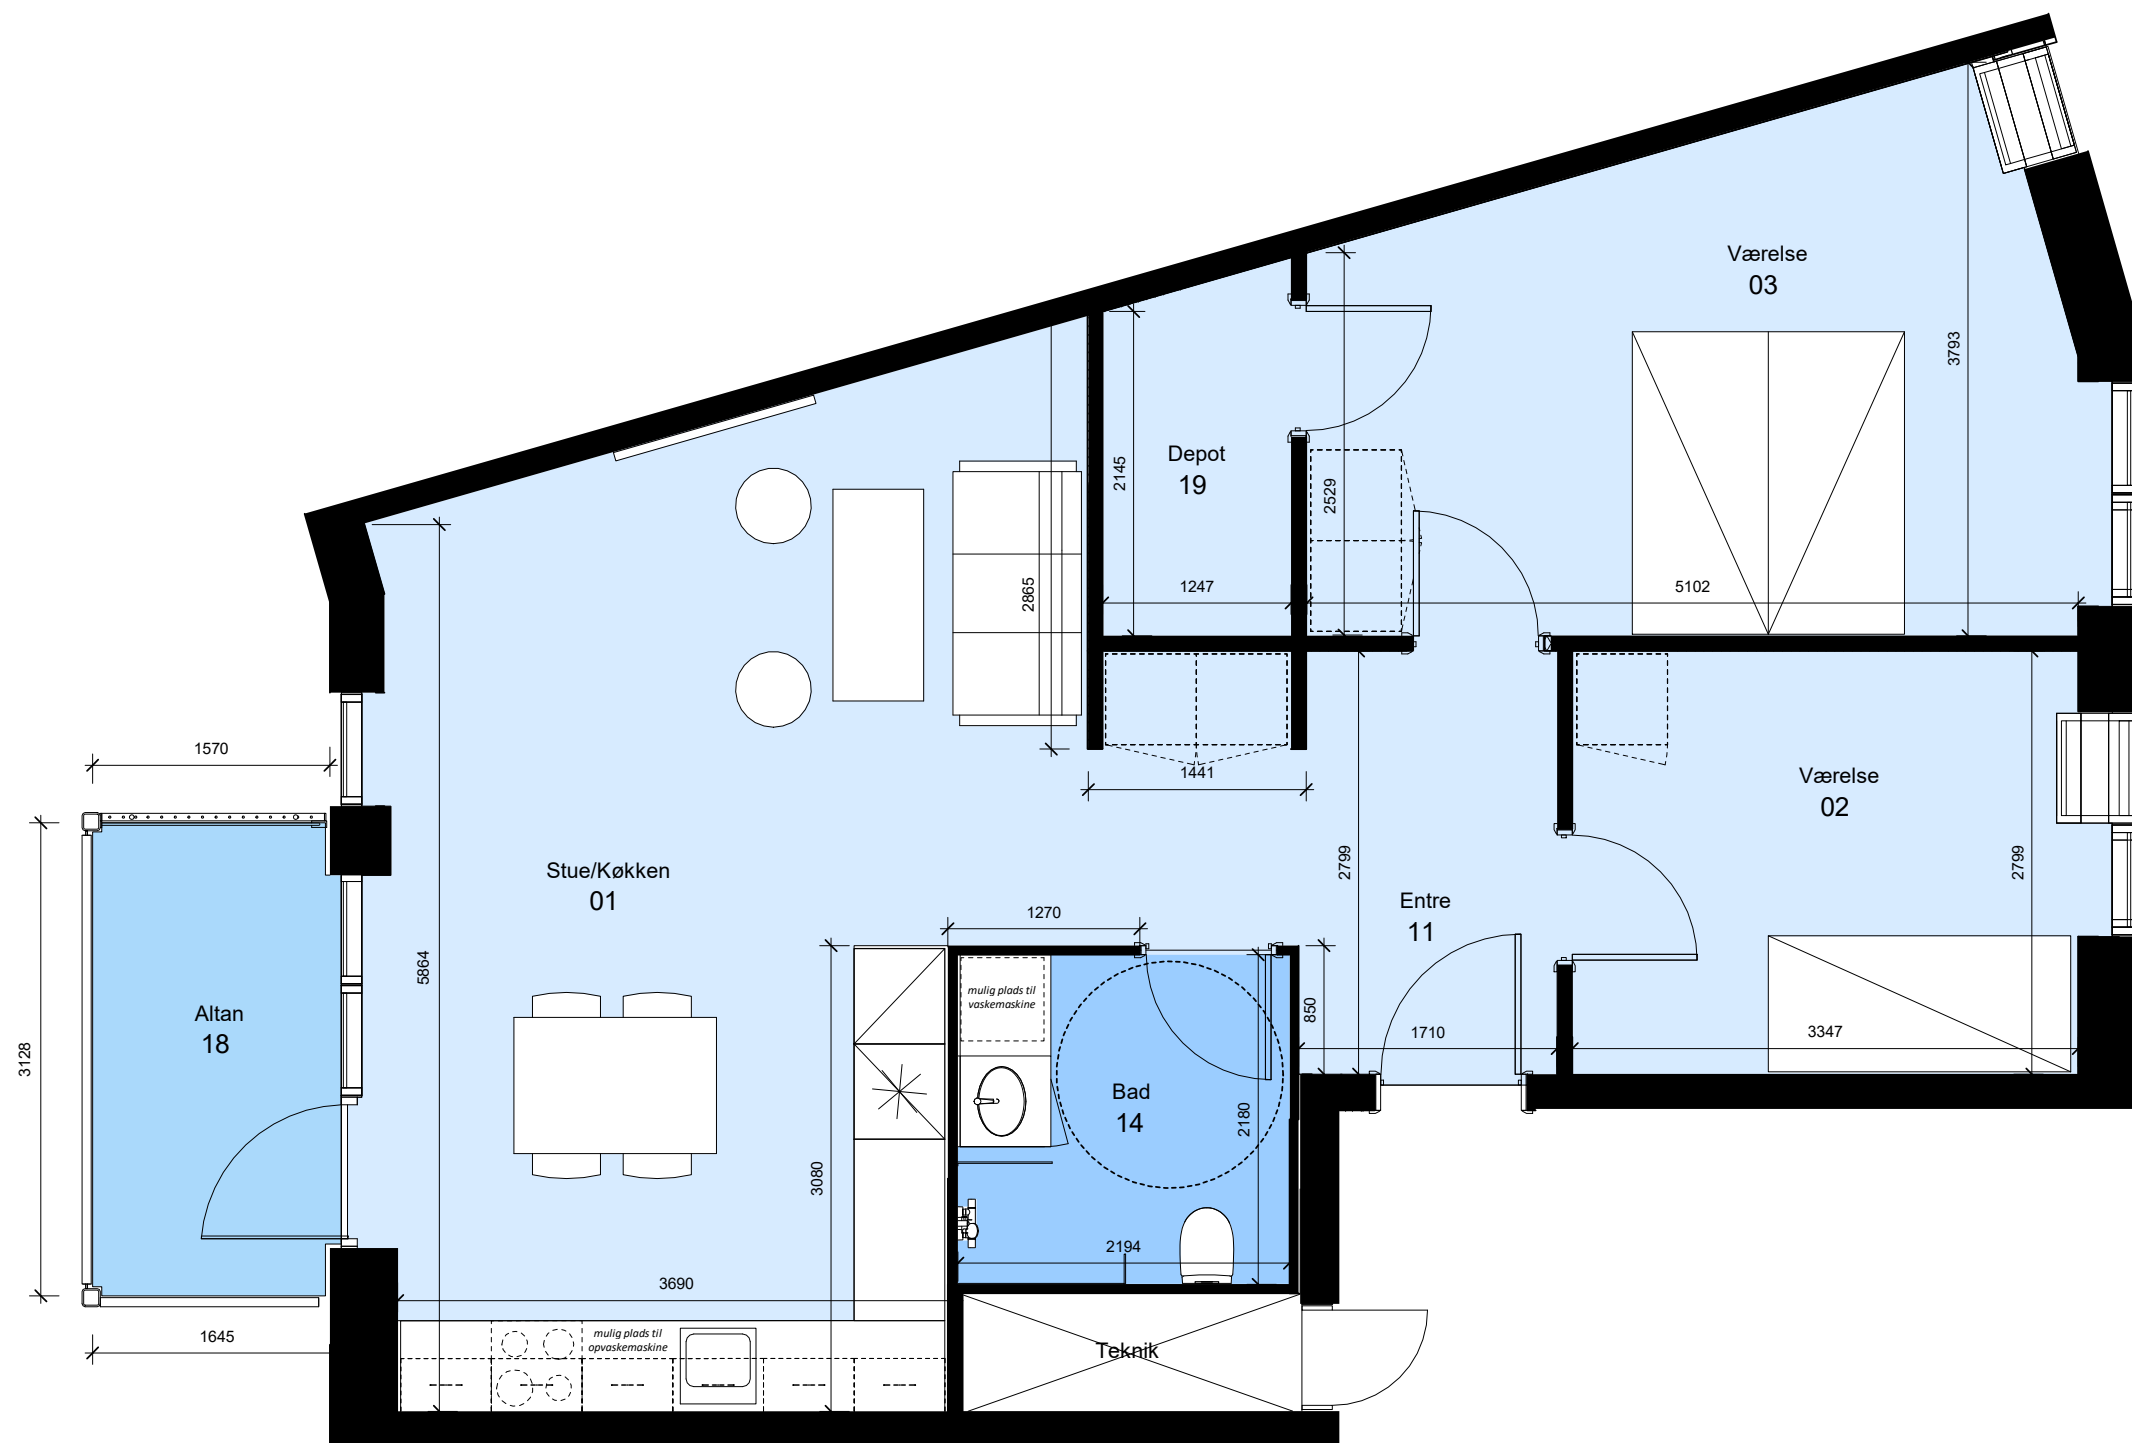

Alle mål er vejledende

Vibelundvej 14, 1.-3.Sal th

Thors Have

Type: C 01	Antal: 3	Rum: 3	m ² : 92
------------	----------	--------	---------------------

G = Gavlbolig Boligen forekommer også spejlvendt

Bemærk:
 Mulighed for opvaskemaskine, vaskemaskine/kondenstørretumbler,
 badeforhæng og garderober. Leveres og opsættes af beboer for
 egen regning.
 m