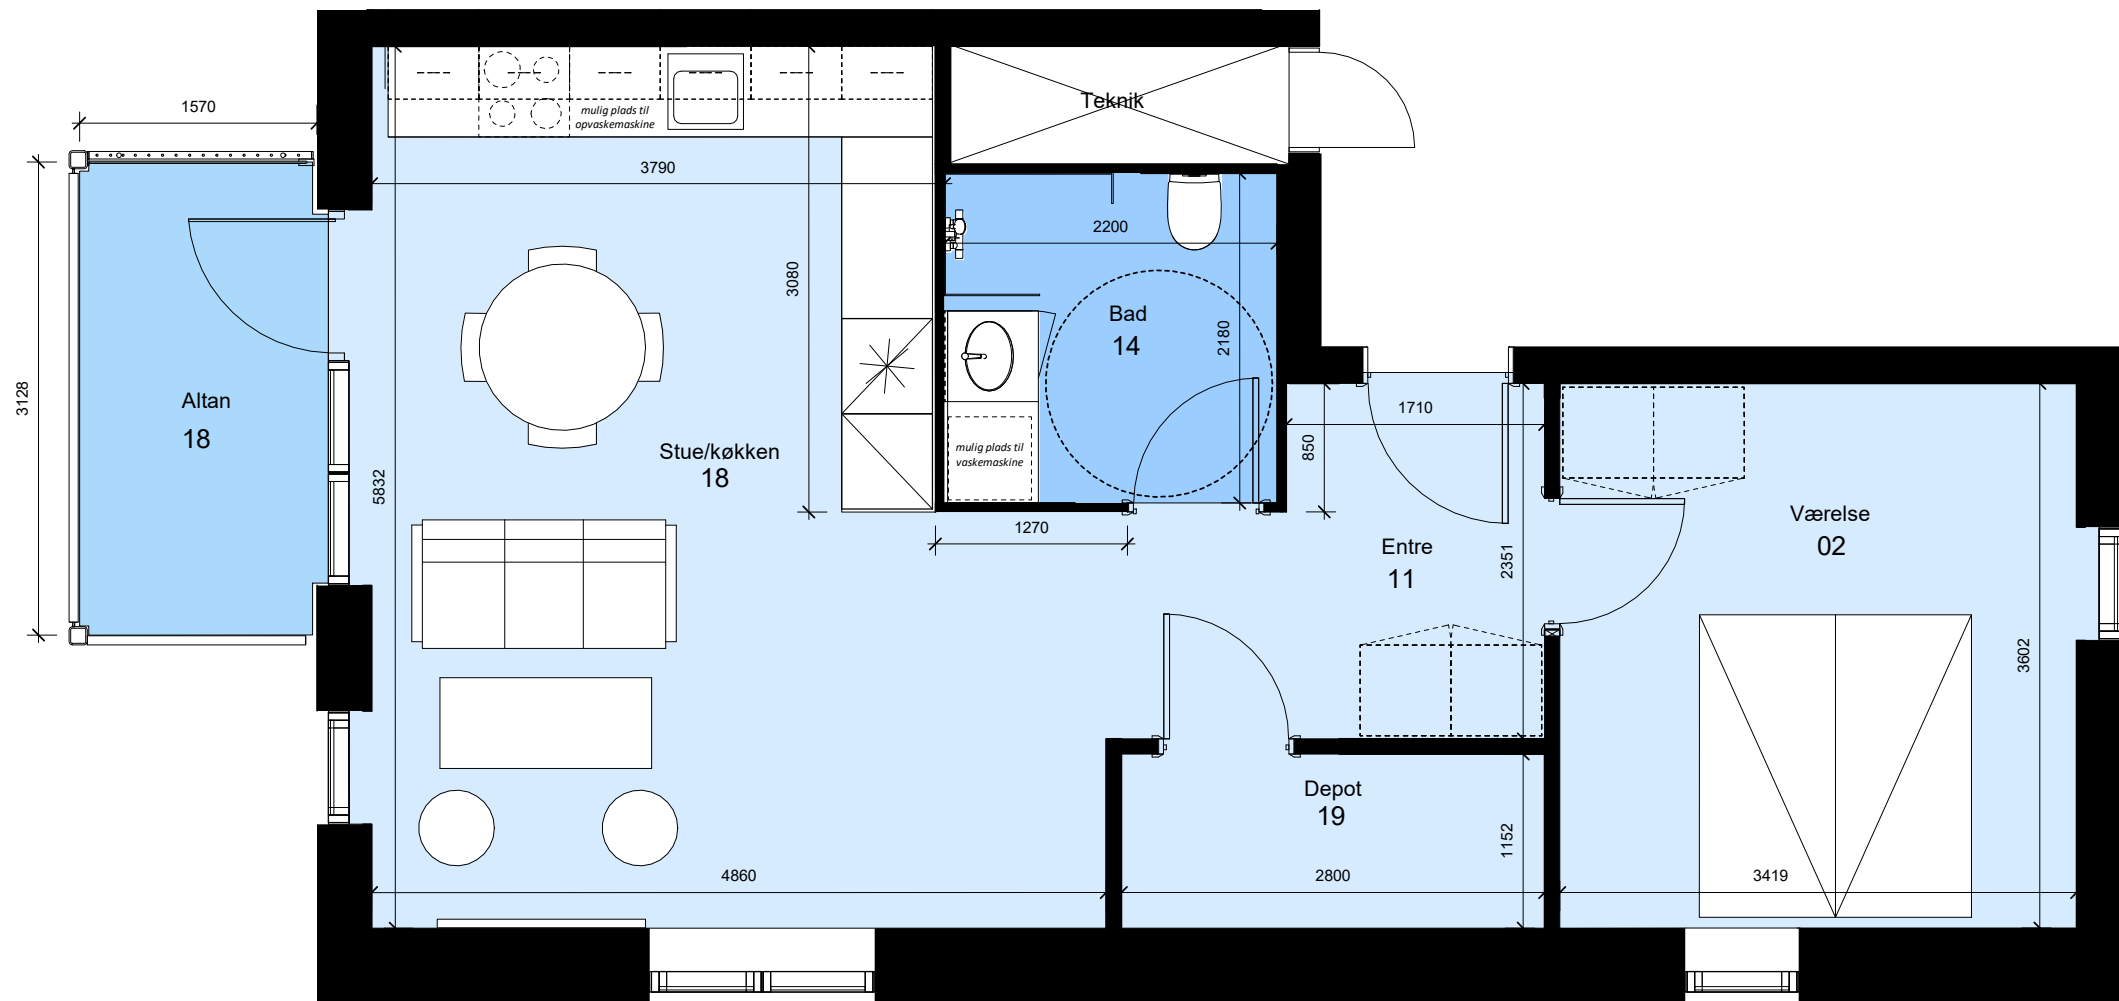

Bemærk:
Mulighed for opvaskemaskine, vaskemaskine/kondenstørretumbler,
badeforhæng og garderober. Leveres og opsættes af beboer for
egen regning.
m

Alle mål er vejledende

Vibelundvej 2, 2.Sal tv
Vibellundvej 20, 2.Sal tv

Thors Have

Type: D 02-G	Antal: 2	Rum:2	m²: 77

G = Gavlbolig Boligen forekommer også spejlvendt