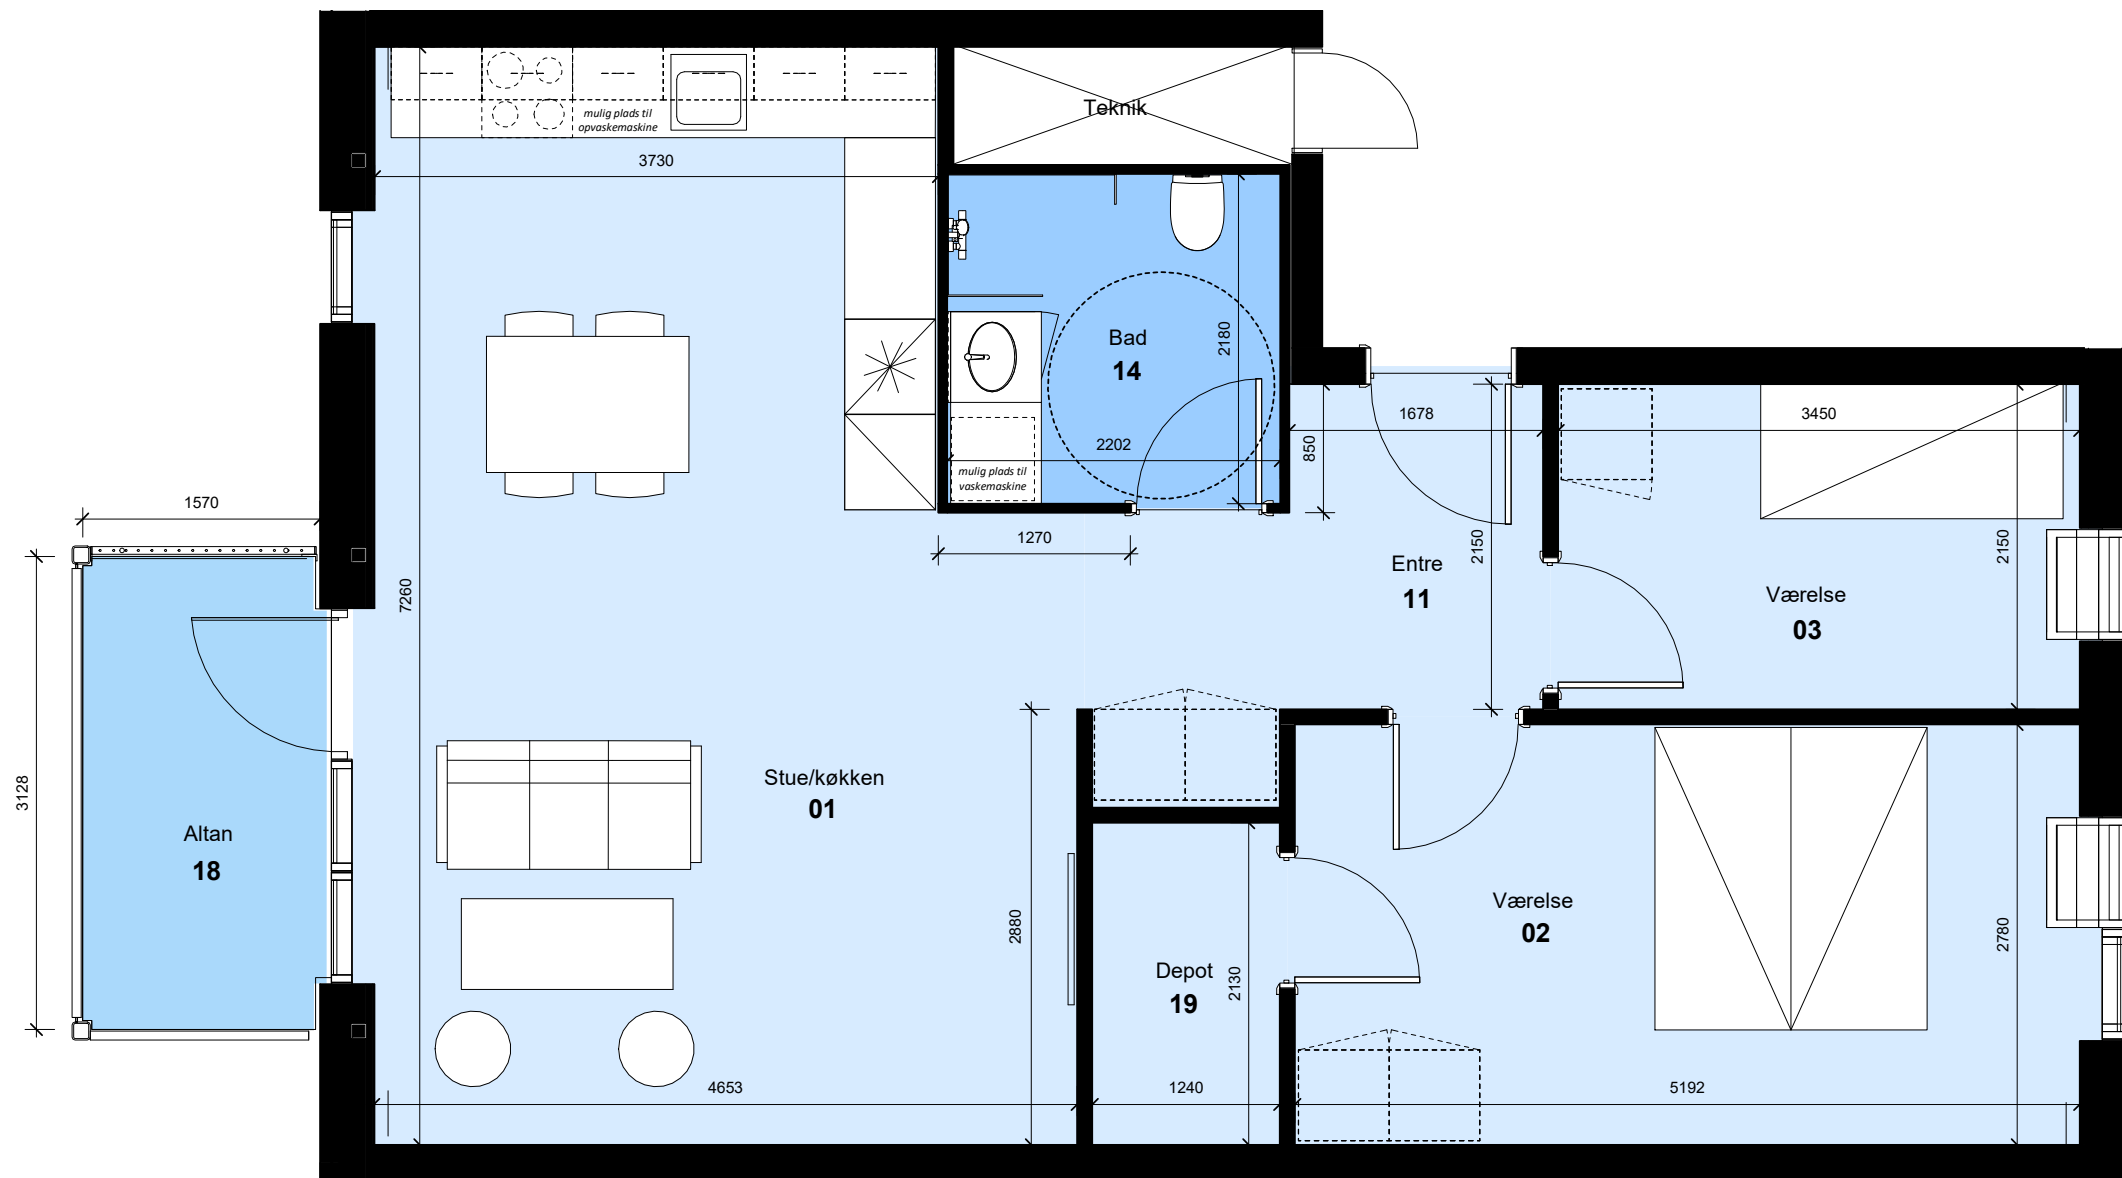

Vibelundvej 10, st tv

Thors Have

Type: E 02.1-V	Antal: 1	Rum: 3	m ² : 90
----------------	----------	--------	---------------------

G = Gavlbolig Boligen forekommer også spejlvendt

Bemærk:
 Mulighed for opvaskemaskine, vaskemaskine/kondenstørretumbler, badeforhæng og garderoberbeskabe. Leveres og opsættes af beboer for egen regning.
 m

Alle mål er vejledende

Vibelundvej 4, 1.-3.Sal th
 Viblundvej 8, 1.-3.Sal th

Thors Have

Type: E 03-H	Antal: 6	Rum: 3	m ² : 90
--------------	----------	--------	---------------------

G = Gavlbolig Boligen forekommer også spejlvendt

Bemærk:
 Mulighed for opvaskemaskine, vaskemaskine/kondenstørretumbler,
 badeforhæng og garderober. Leveres og opsættes af beboer for
 egen regning.
 m

Alle mål er vejledende

Viblundvej 4, 1.-2.Sal tv
 Viblundvej 8, 1.-3.Sal tv
 Viblundvej 10, 1.-3.Sal tv