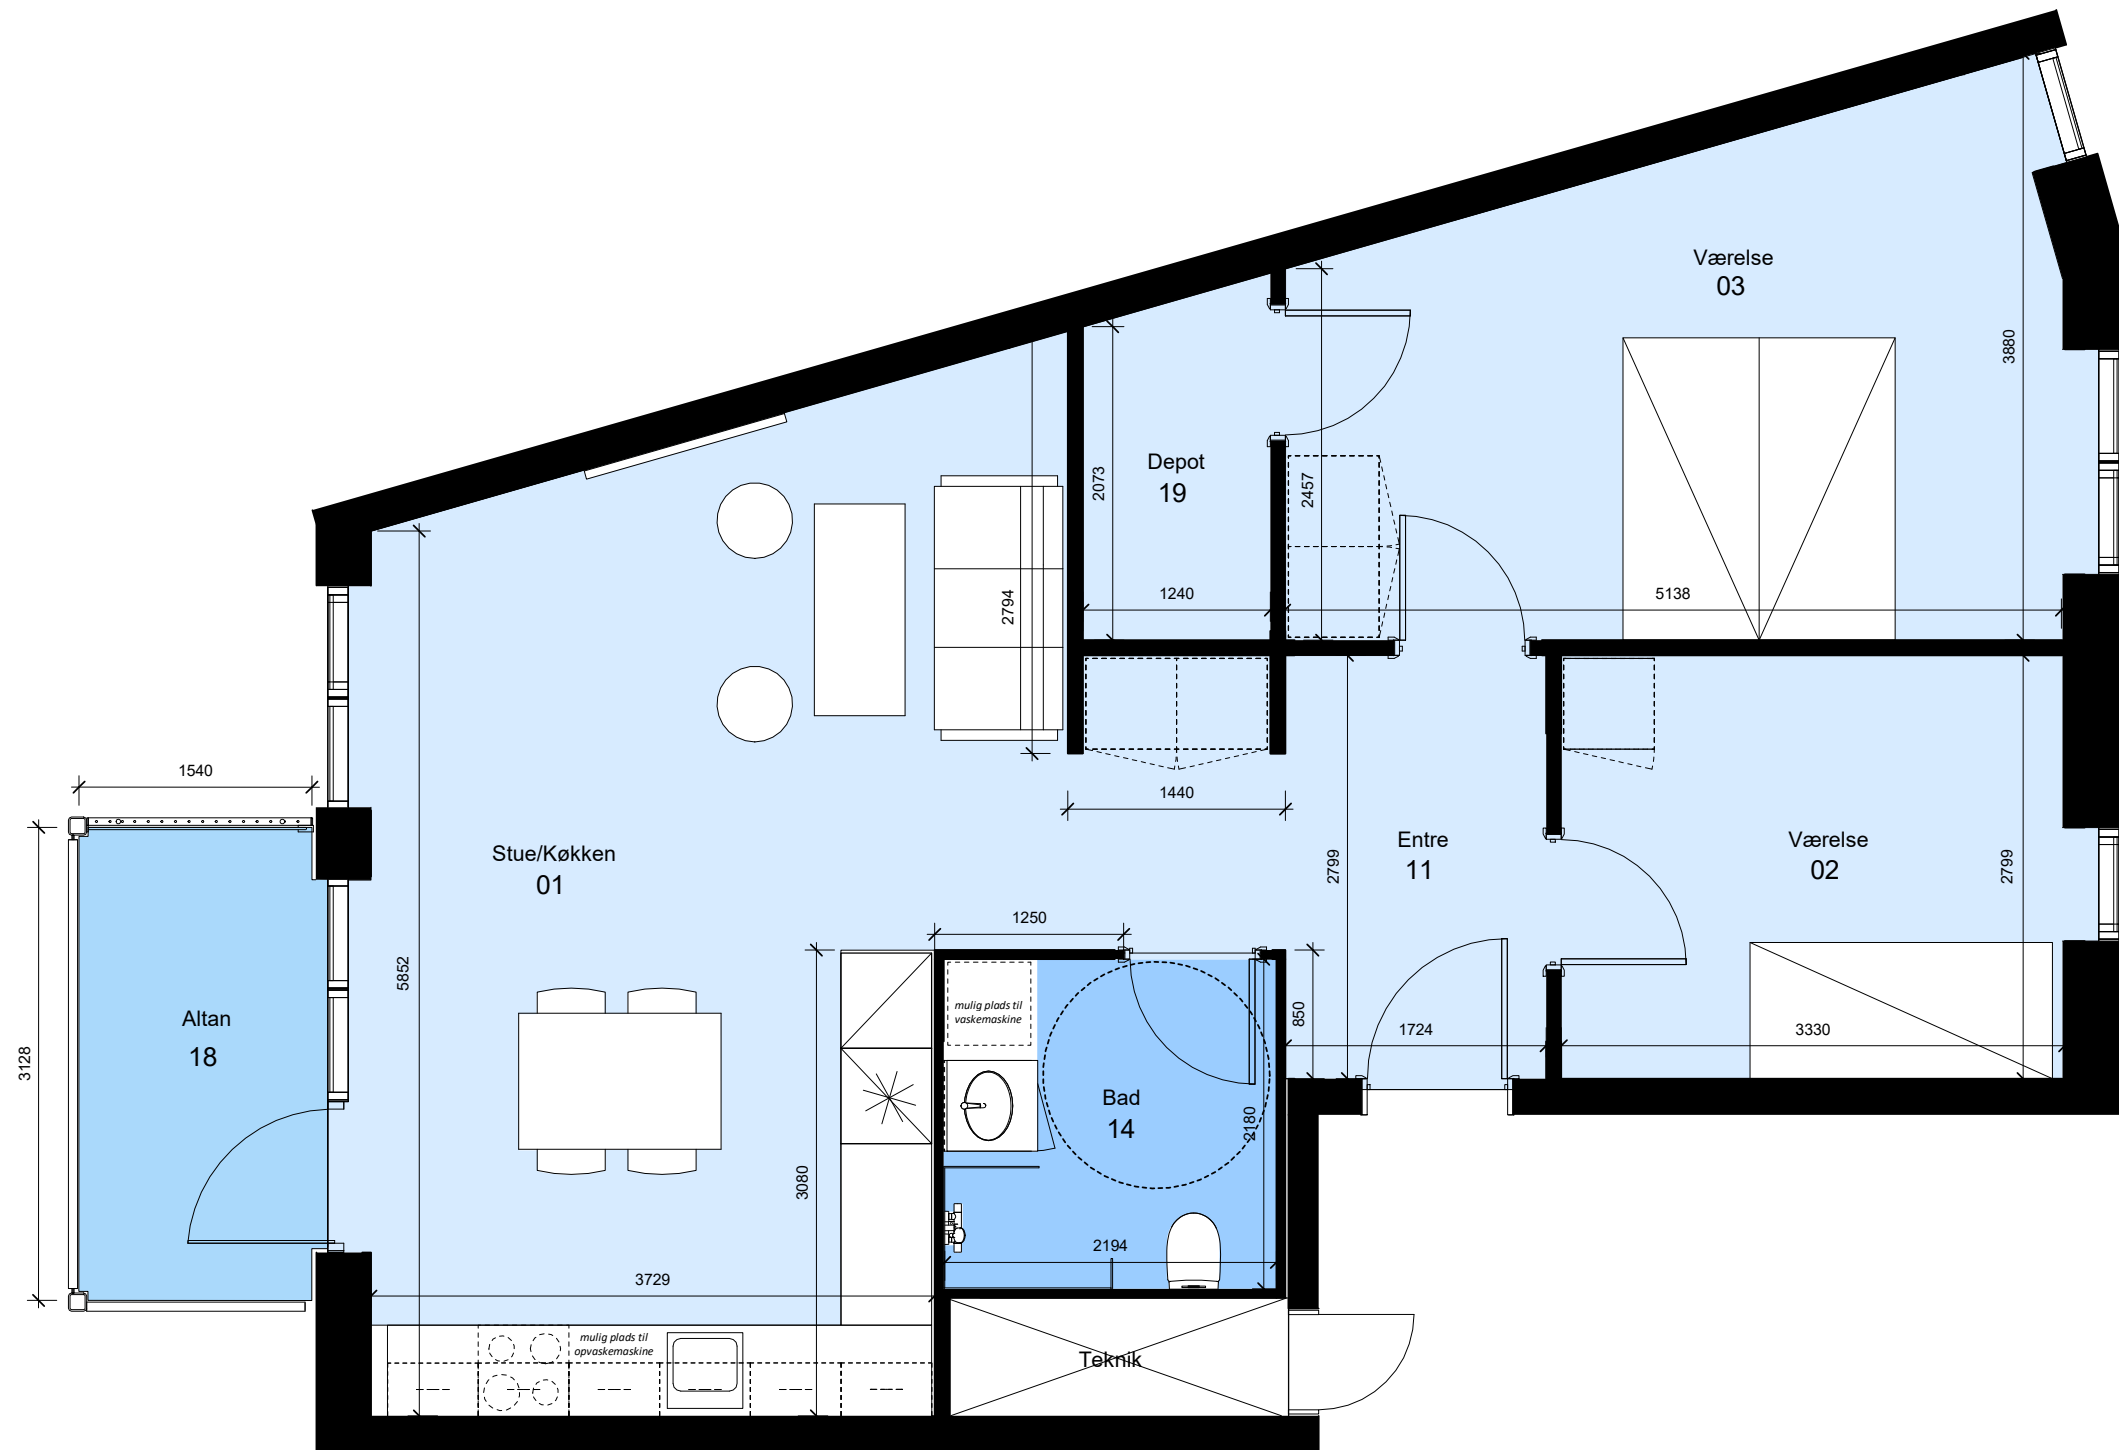

Bemærk:
 Mulighed for opvaskemaskine, vaskemaskine/kondensørretumbler,
 badeforhæng og garderober. Leveres og opsættes af beboer for
 egen regning.
 m

Alle mål er vejledende

Vibelundvej 2, 1.Sal tv

Thors Have

Type: B 04-G.V	Antal: 1	Rum: 4	m ² : 113
----------------	----------	--------	----------------------

G = Gavlbolig Boligen forekommer også spejlvendt

Bemærk:
 Mulighed for opvaskemaskine, vaskemaskine/kondenstørretumbler,
 badeforhæng og garderoberbeskabe. Leveres og opsættes af beboer for
 egen regning.
 m