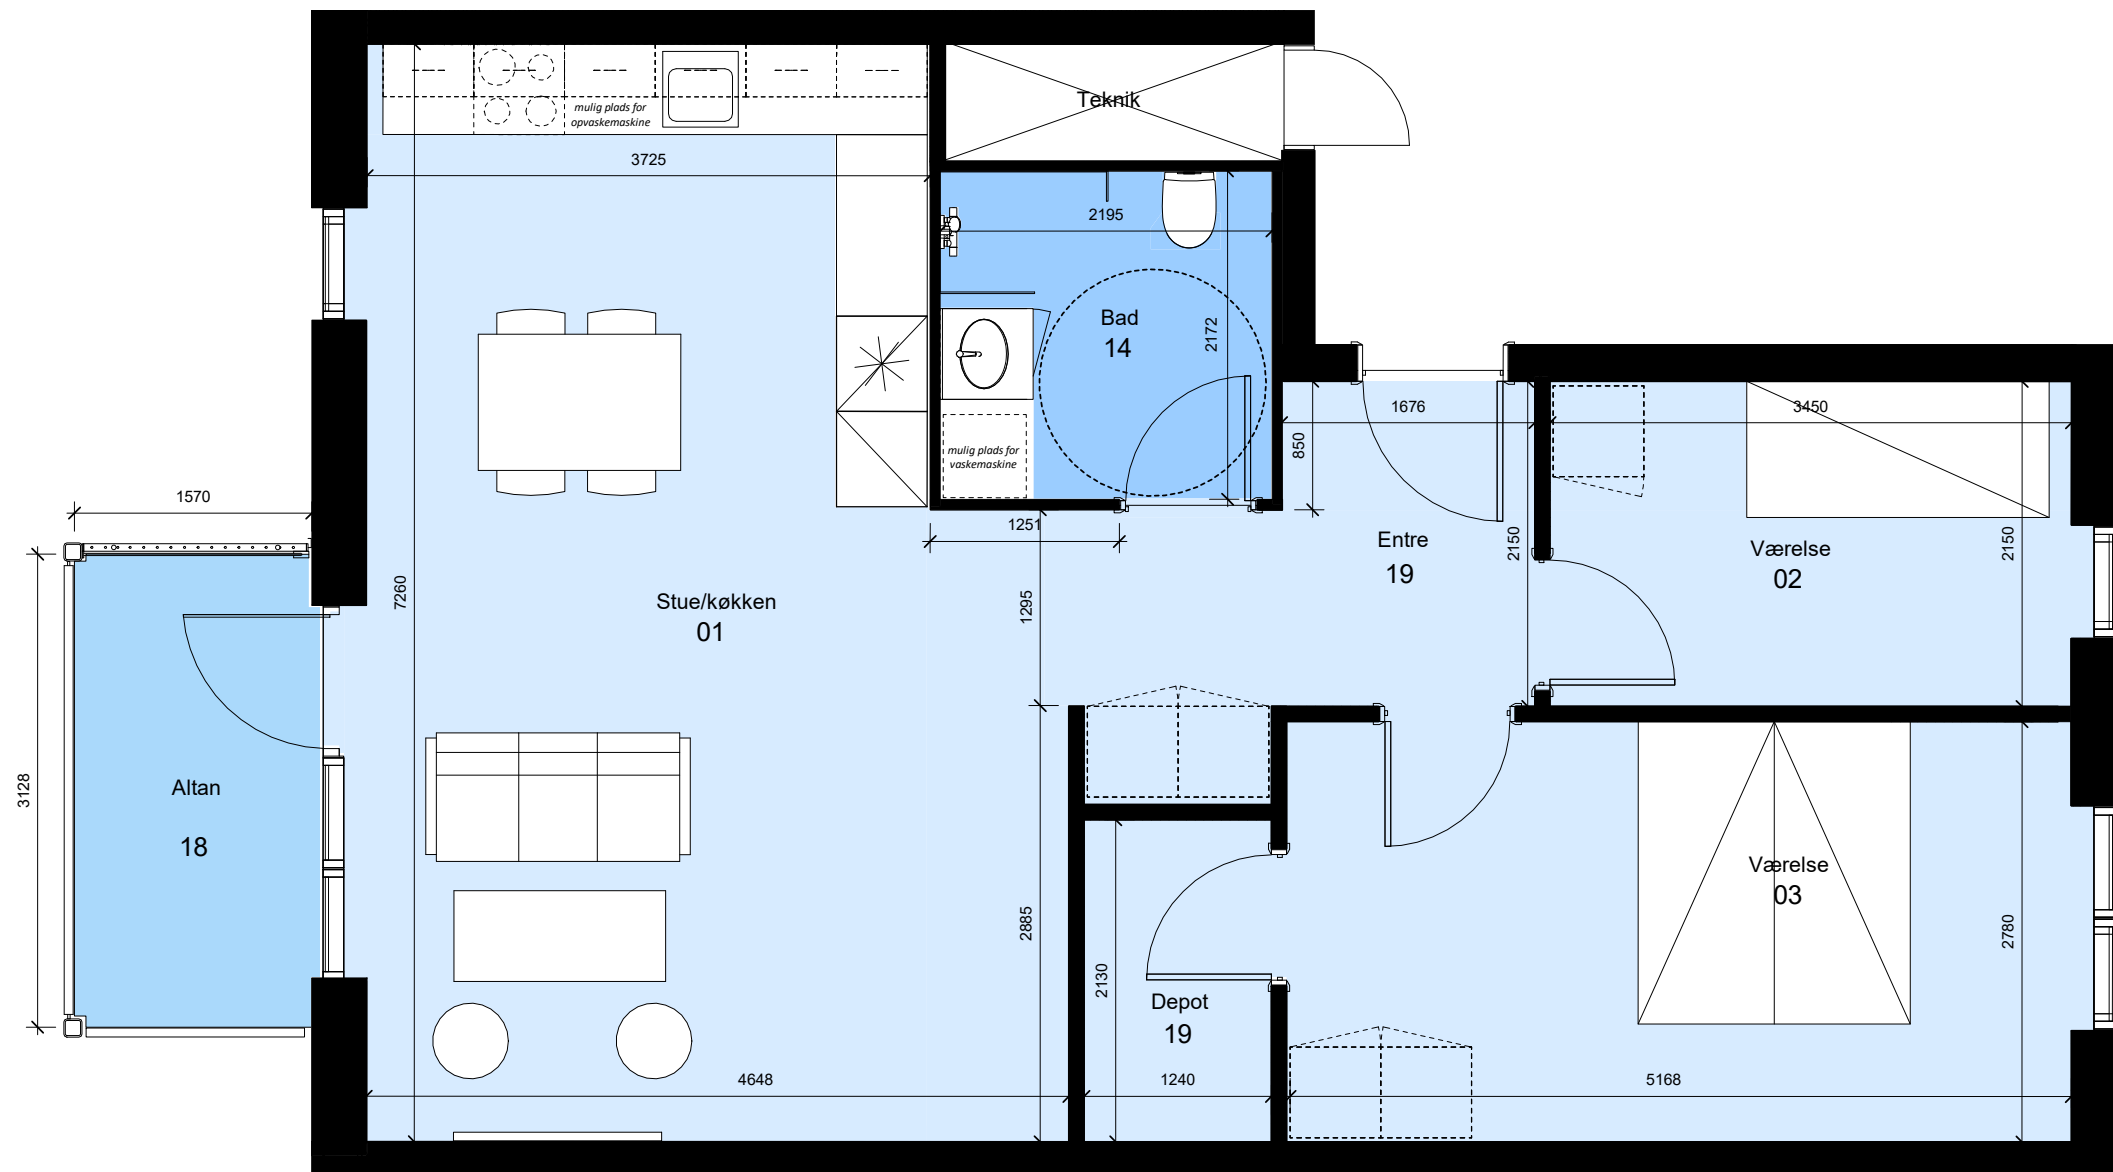

Bemærk:
Mulighed for opvaskemaskine, vaskemaskine/kondenstørretumbler,
badeforhæng og garderobereskabe. Leveres og opsættes af beboer for
egen regning.
m

Alle mål er vejledende

Vibelundvej 12, 1.-3.Sal tv

Thors Have

Type: E 04	Antal: 3	Rum: 3	m²: 90

G = Gavlbolig Boligen forekommer også spejlvendt