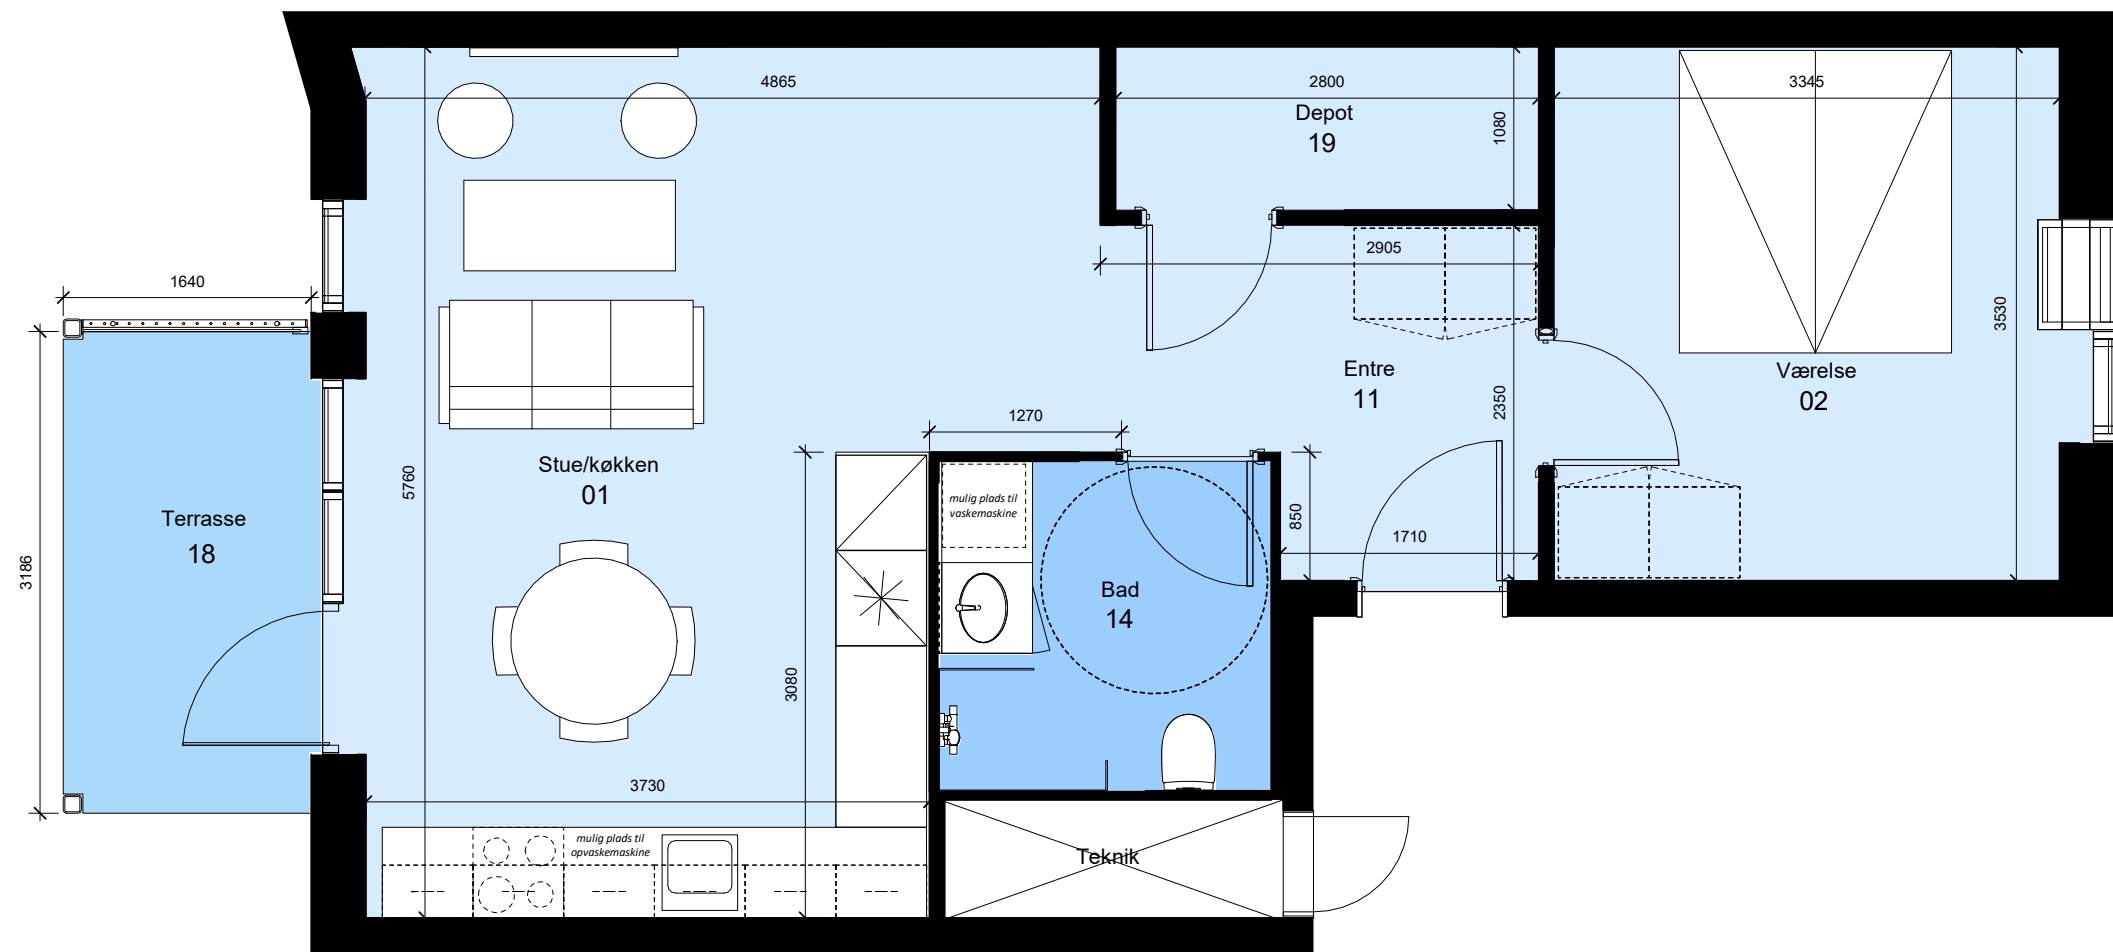

Alle mål er vejledende

Vibelundvej 2, 1.-2.Sal th

Thors Have

Type: C 02	Antal: 2	Rum: 3	m ² : 93
------------	----------	--------	---------------------

G = Gavlbolig Boligen forekommer også spejlvendt

Bemærk:
 Mulighed for opvaskemaskine, vaskemaskine/kondenstørretumbler,
 badeforhæng og garderoberbeskabe. Leveres og opsættes af beboer for
 egen regning.
 m