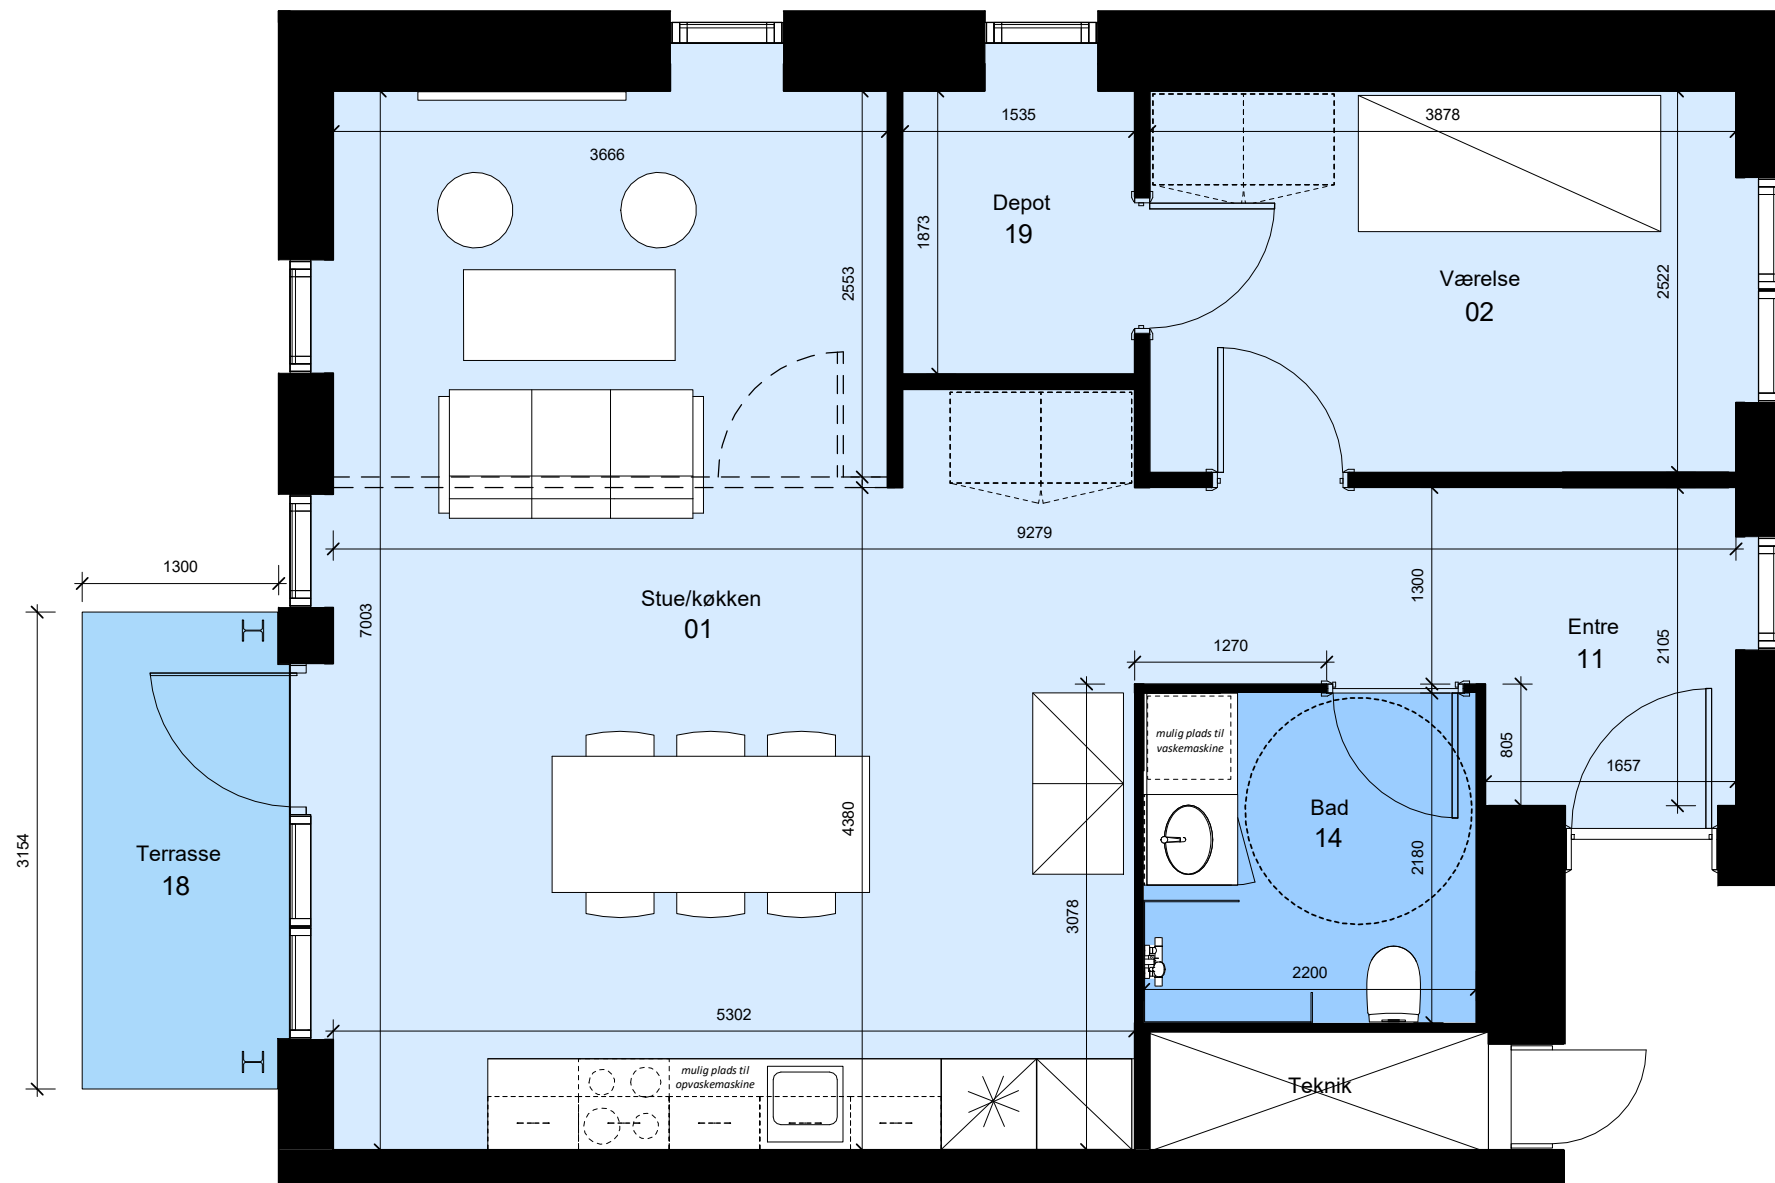

Alle mål er vejledende

Vibelundvej 4, 3.Sal tv

Thors Have

Type: E 05-G	Antal: 1	Rum:3	m ² : 94
--------------	----------	-------	---------------------

G = Gavlbolig Boligen forekommer også spejlvendt

Bemærk:
 Mulighed for opvaskemaskine, vaskemaskine/kondenstørretumbler,
 badeforhæng og garderober. Leveres og opsættes af beboer for
 egen regning.
 m