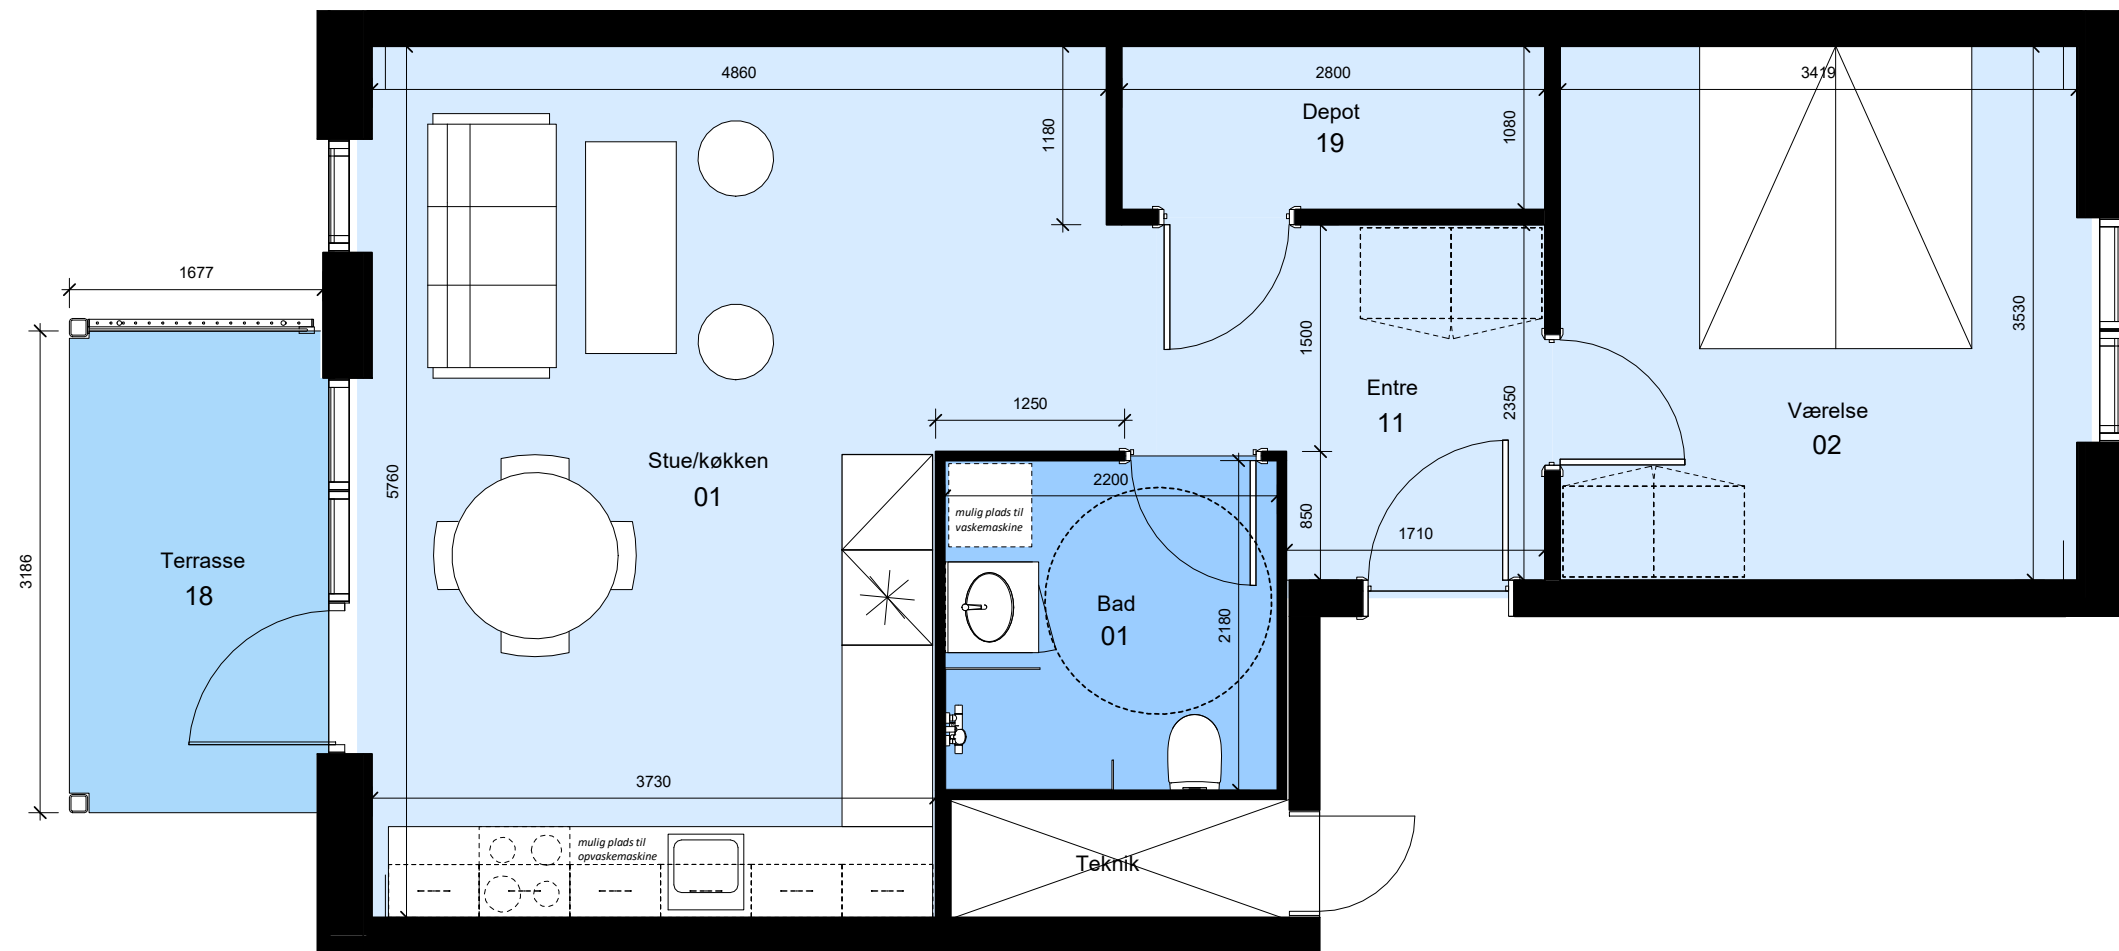

Alle mål er vejledende

Vibelundvej 14, st th

Thors Have

Type: D 04.1	Antal: 1	Rum: 2	m ² : 75
--------------	----------	--------	---------------------

G = Gavlbolig Boligen forekommer også spejlvendt

Bemærk:
 Mulighed for opvaskemaskine, vaskemaskine/kondenstørretumbler,
 badeforhæng og garderoberbeskabe. Leveres og opsættes af beboer for
 egen regning.
 m